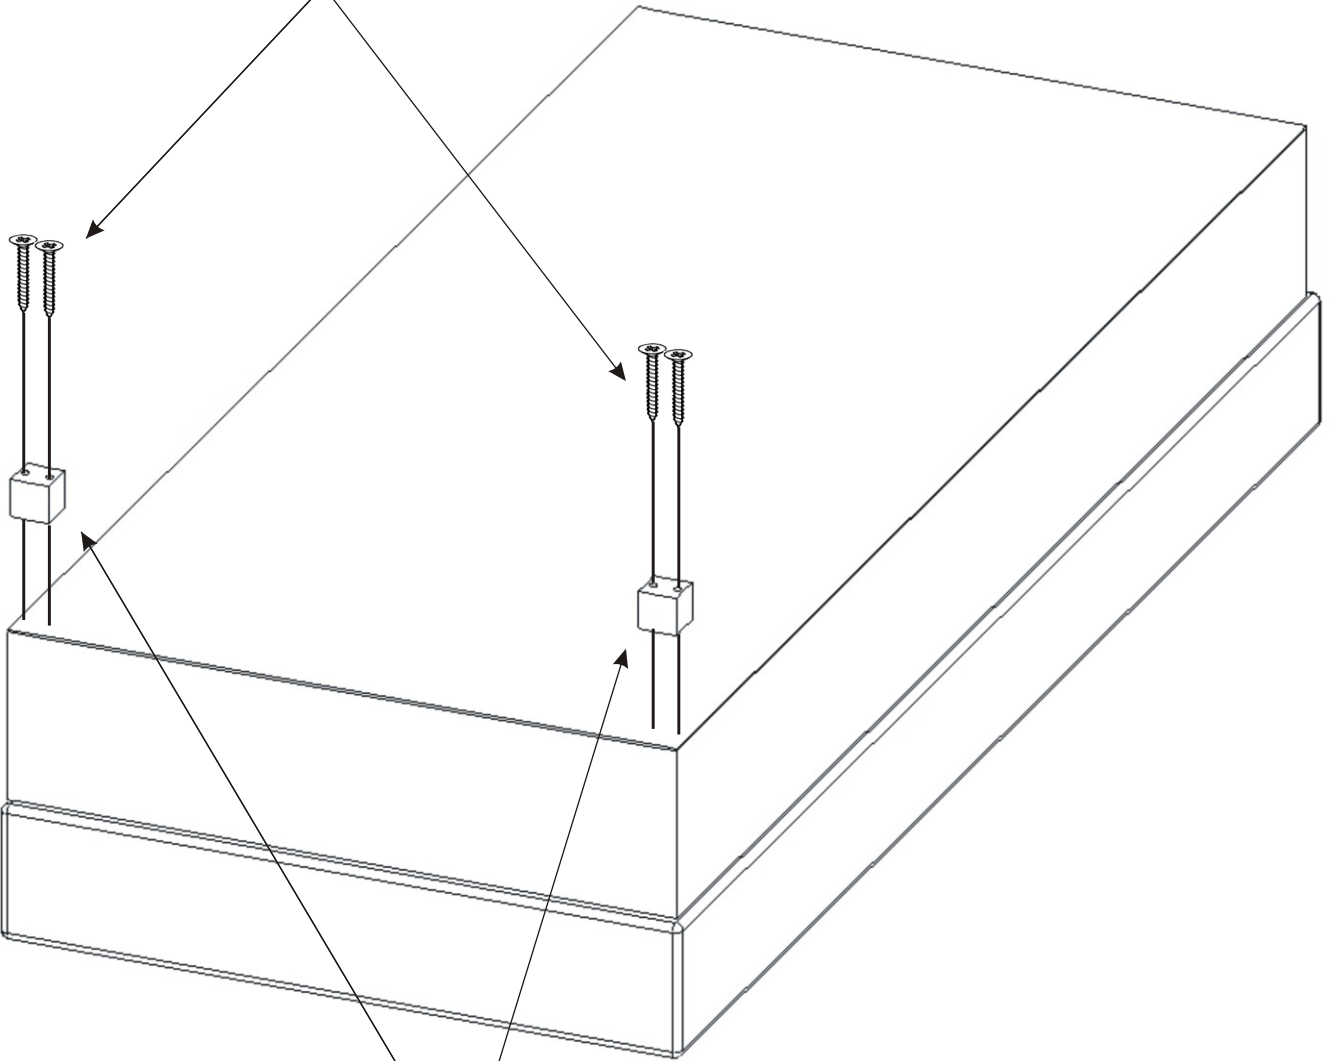

Válenda DUO

Vrut 4x40 4x 	Pružina malá hrubá 3x 	Podložka ø 6,3 4x 	Matice M6 4x 
Šroub M6x80 vratový 4x 	Plastová noha 50x50x50 2x 	Váleček ø31x35 4x 	

1.

Pružina jde nasadit obtížněji. Je potřeba otevřít úložný prostor - úplně, nasadit pružinu do zadního otvoru a pomocí kombinovaných kleští nasadit druhý konec pružiny do předního otvoru. Stejně postupujeme na druhé straně mechaniky.

2.

Vrut 4x40
4x

Plastová noha
50x50x50
2x

3.