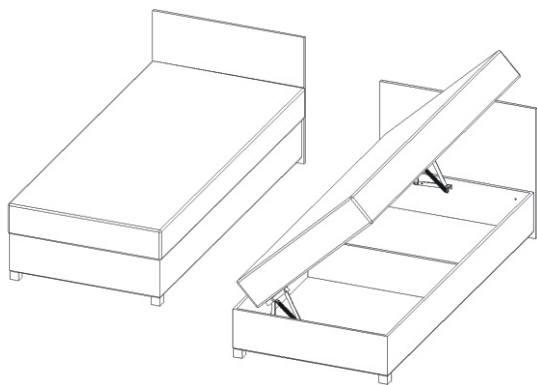

Válenda DUO

Vrut 4x40 4x 	Pružina malá hrubá 3x 	Podložka ø 6,3 4x 	Matice M6 4x 
Šroub M6x80 vratový 4x 	Plastová noha 50x50x50 2x 	Váleček ø31x35 4x 	

1.

Pružina jde nasadit obtížněji. Je potřeba otevřít úložný prostor - úplně, nasadit pružinu do zadního otvoru a pomocí kombinovaných kleští nasadit druhý konec pružiny do předního otvoru. Stejně postupujeme na druhé straně mechaniky.

2.

Vrut 4x40
4x

Plastová noha
50x50x50
2x

3.