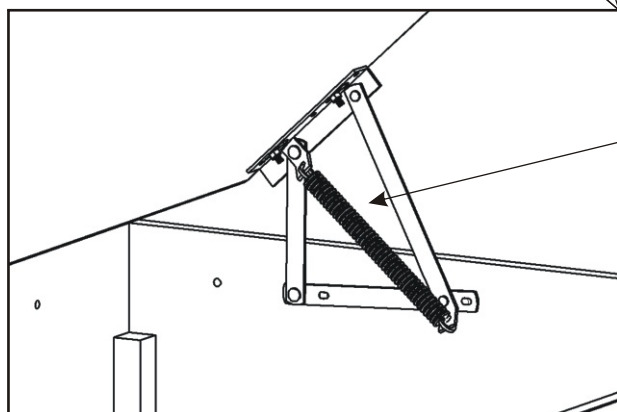

Válenda DUO

Vrut 4x40 4x 	Pružina malá hrubá 3x 	Podložka ø 6,3 4x 	Matice M6 4x 
Šroub M6x80 vratový 4x 	Plastová noha 50x50x50 2x 	Váleček ø31x35 4x 	

1.

Pružina jde nasadit obtížněji. Je potřeba otevřít úložný prostor - úplně, nasadit pružinu do zadního otvoru a pomocí kombinovaných kleští nasadit druhý konec pružiny do předního otvoru. Stejně postupujeme na druhé straně mechaniky.

2.

Vrut 4x40
4x

Plastová noha
50x50x50
2x

3.