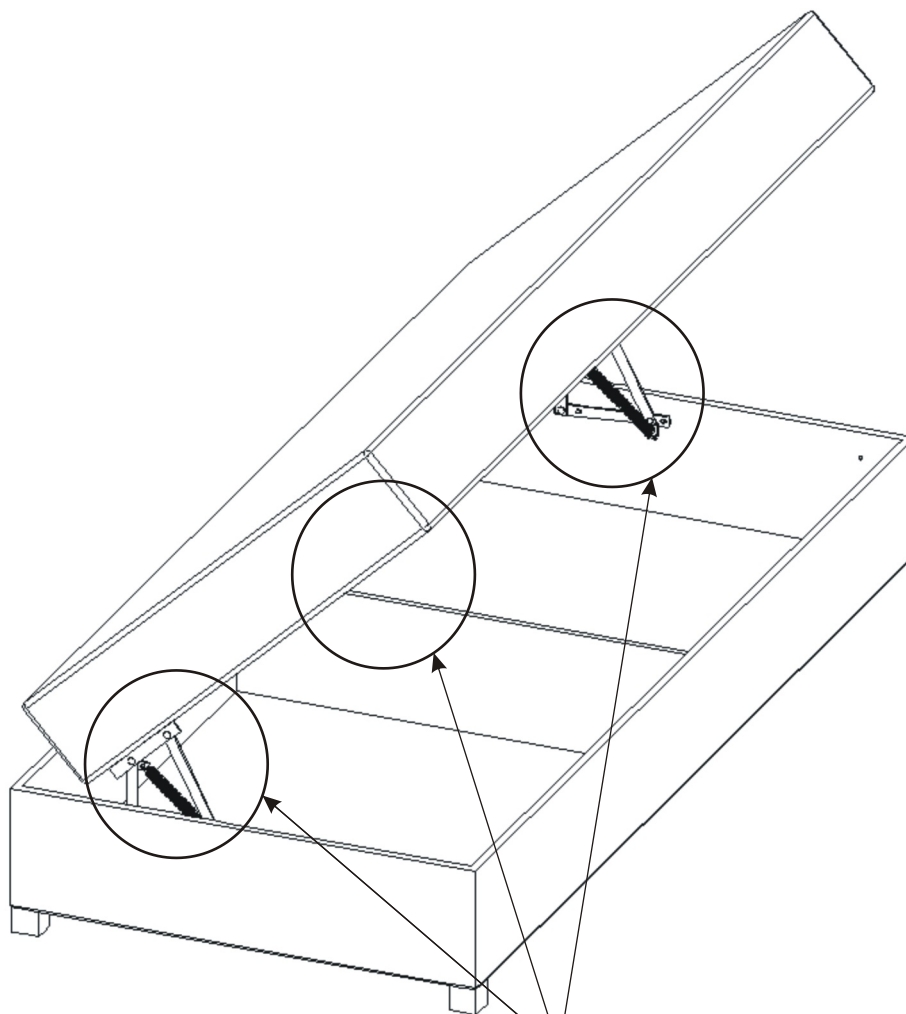

Válenda DUO

Vrut 4x40 4x 	Pružina malá hrubá 3x 	Podložka ø 6,3 4x 	Matice M6 4x 
Šroub M6x80 vratový 4x 	Plastová noha 50x50x50 2x 	Váleček ø31x35 4x 	

1.

Pružina jde nasadit obtížněji. Je potřeba otevřít úložný prostor - úplně, nasadit pružinu do zadního otvoru a pomocí kombinovaných kleští nasadit druhý konec pružiny do předního otvoru. Stejně postupujeme na druhé straně mechaniky.

2.

Vrut 4x40
4x

Plastová noha
50x50x50
2x

3.