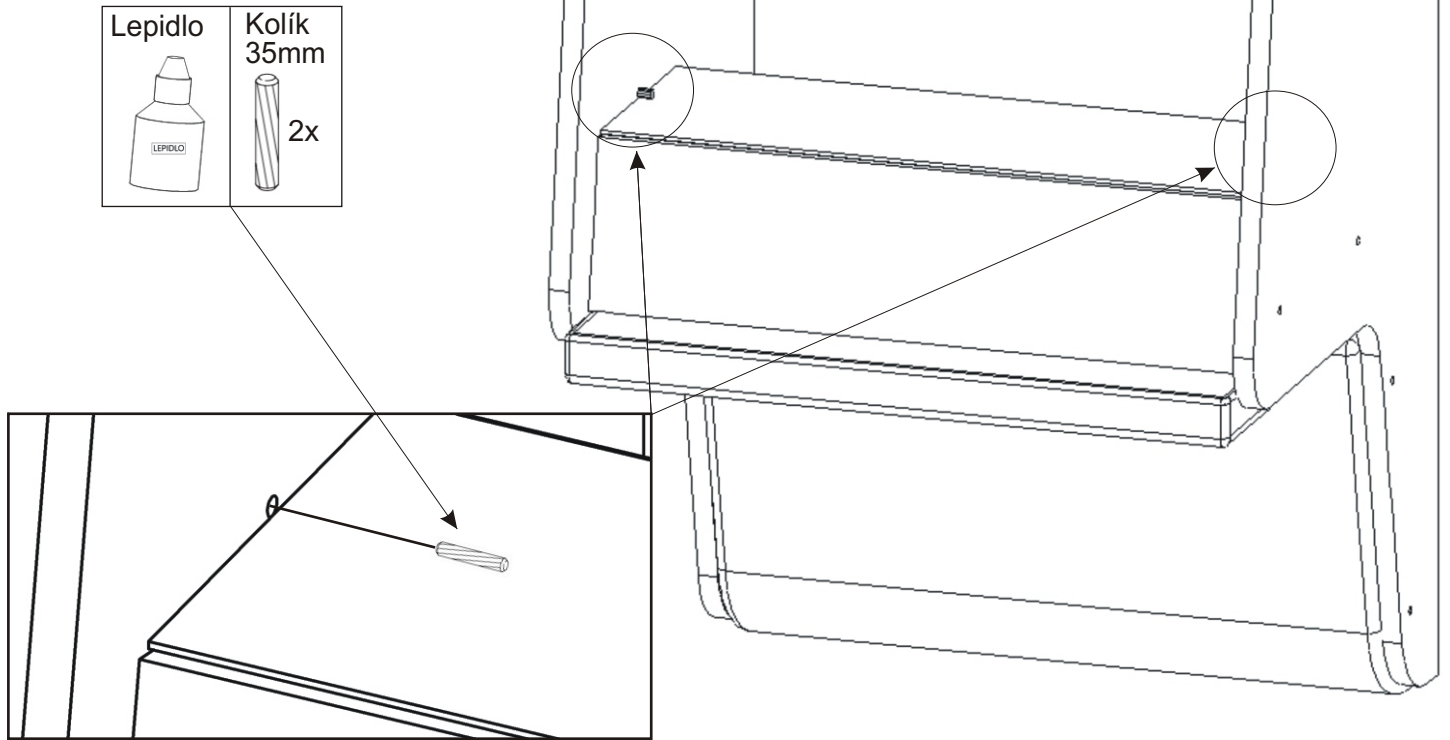

Rohová lavice 160x120x82

Rohový díl lze sestavit nalevo nebo napravo.

Konfirmát 16x krytka 8x 	Kluzáky 8x 	Lepidlo velké 	Kolík 35mm 32x
Hřebík 54x 	Šroub M6x45 8x 	Podložka ø 6,3 8x 	

1.

2.

3.

4.

5.

6.

7.

8.

Šroub M6x45

4x

Podložka
ø 6,3

4x

600mm

600mm

636mm

1036mm

Podložka
ø 6,3

4x

Šroub M6x45

4x