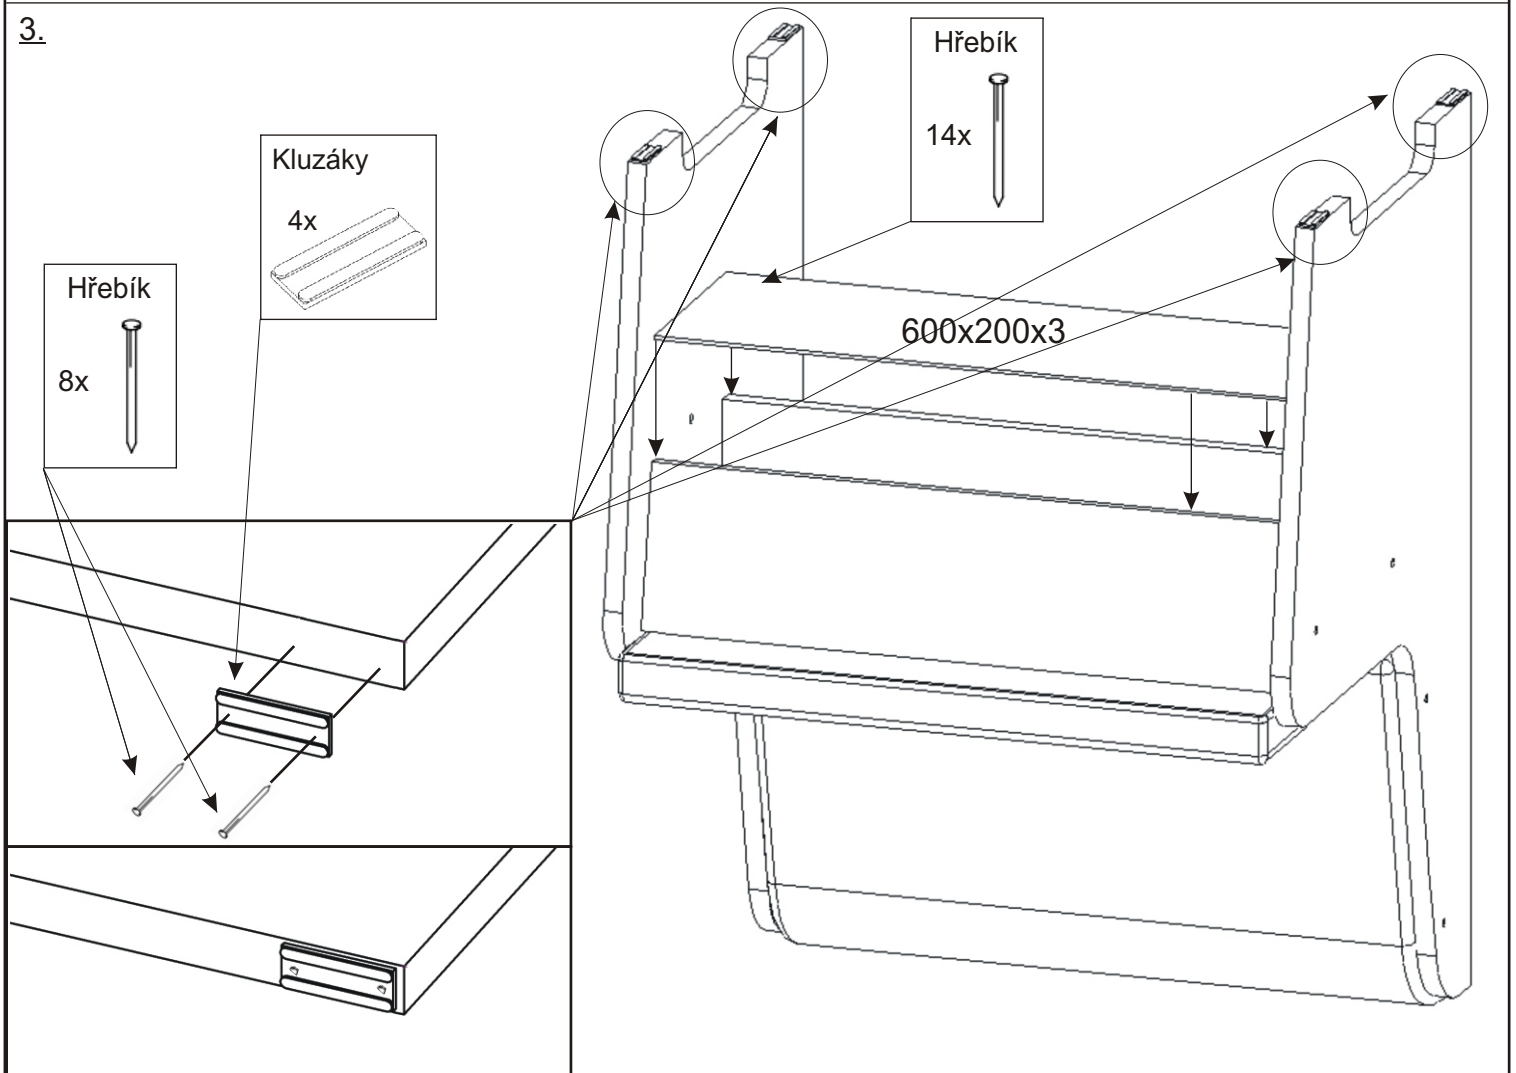

Rohová lavice 160x120x82

Rohový díl lze sestavit nalevo nebo napravo.

Konfirmát 16x krytka 8x 	Kluzáky 8x 	Lepidlo velké 	Kolík 35mm 32x
Hřebík 54x 	Šroub M6x45 8x 	Podložka ø 6,3 8x 	

1.

2.

3.

4.

5.

6.

7.

8.

Šroub M6x45

4x

Podložka
ø 6,3

4x

600mm

600mm

636mm

1036mm

Podložka
ø 6,3

4x

Šroub M6x45

4x