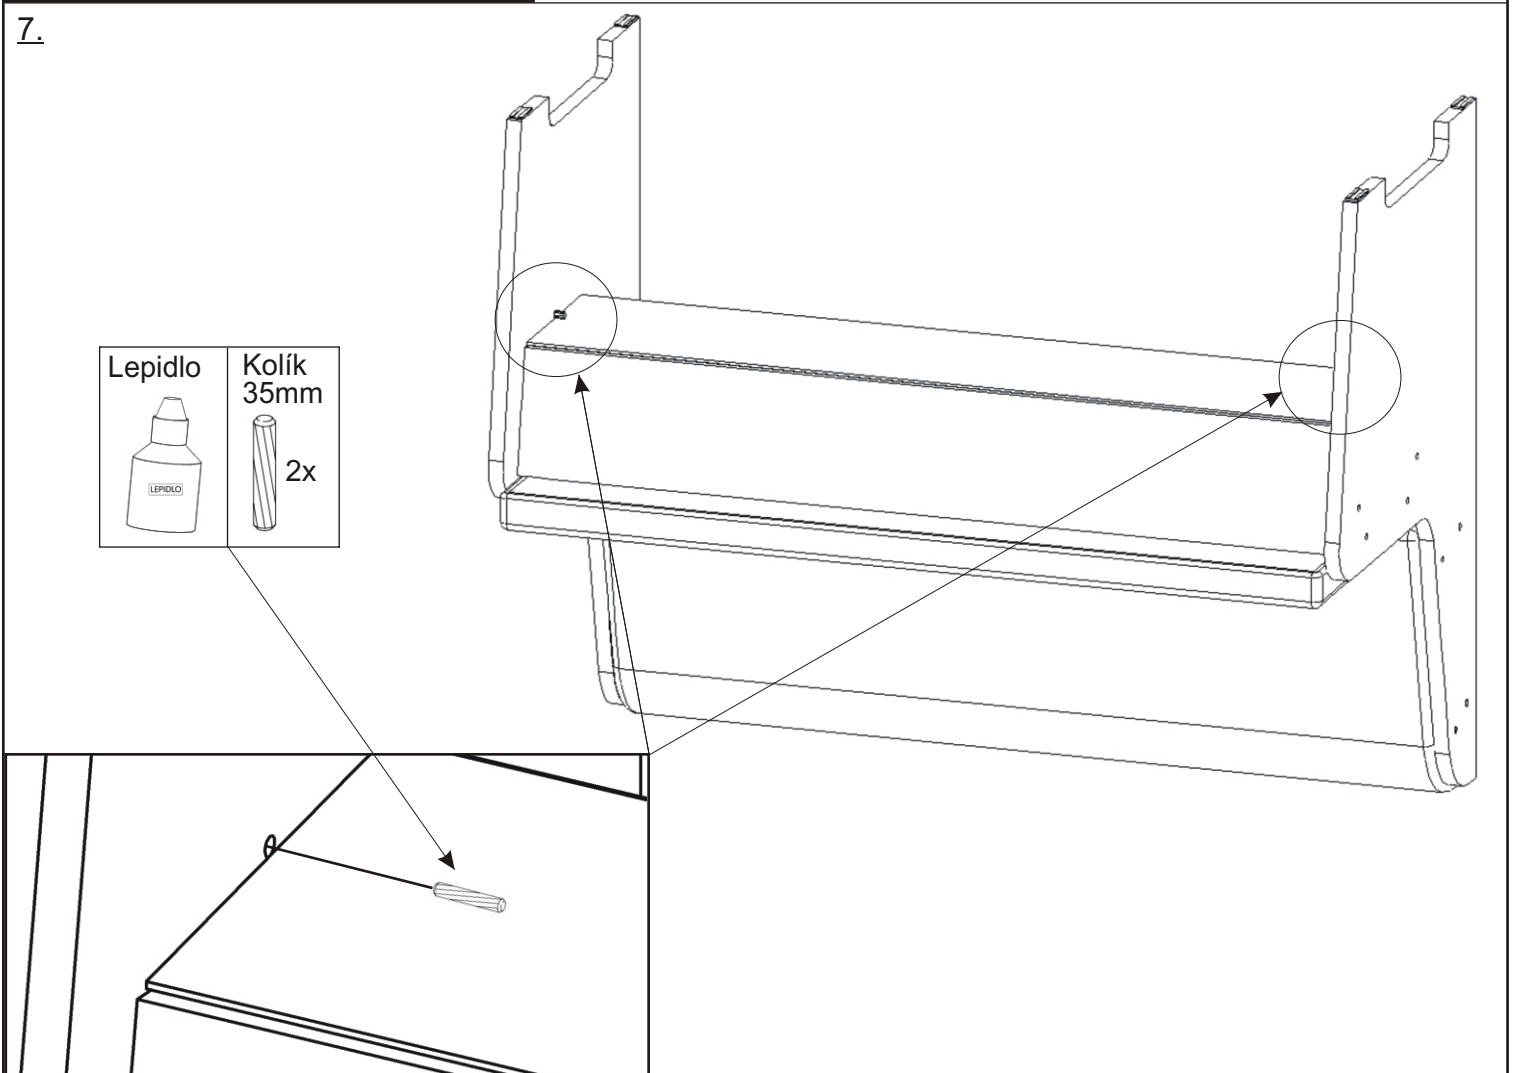

Rohová lavice 160x120x82

Rohový díl lze sestavit nalevo nebo napravo.

Konfirmát 16x krytka 8x 	Kluzáky 8x 	Lepidlo velké 	Kolík 35mm 32x
Hřebík 54x 	Šroub M6x45 8x 	Podložka ø 6,3 8x 	

1.

2.

3.

4.

5.

6.

7.

8.

Šroub M6x45

4x

Podložka
ø 6,3

4x

600mm

600mm

636mm

1036mm

Podložka
ø 6,3

4x

Šroub M6x45

4x