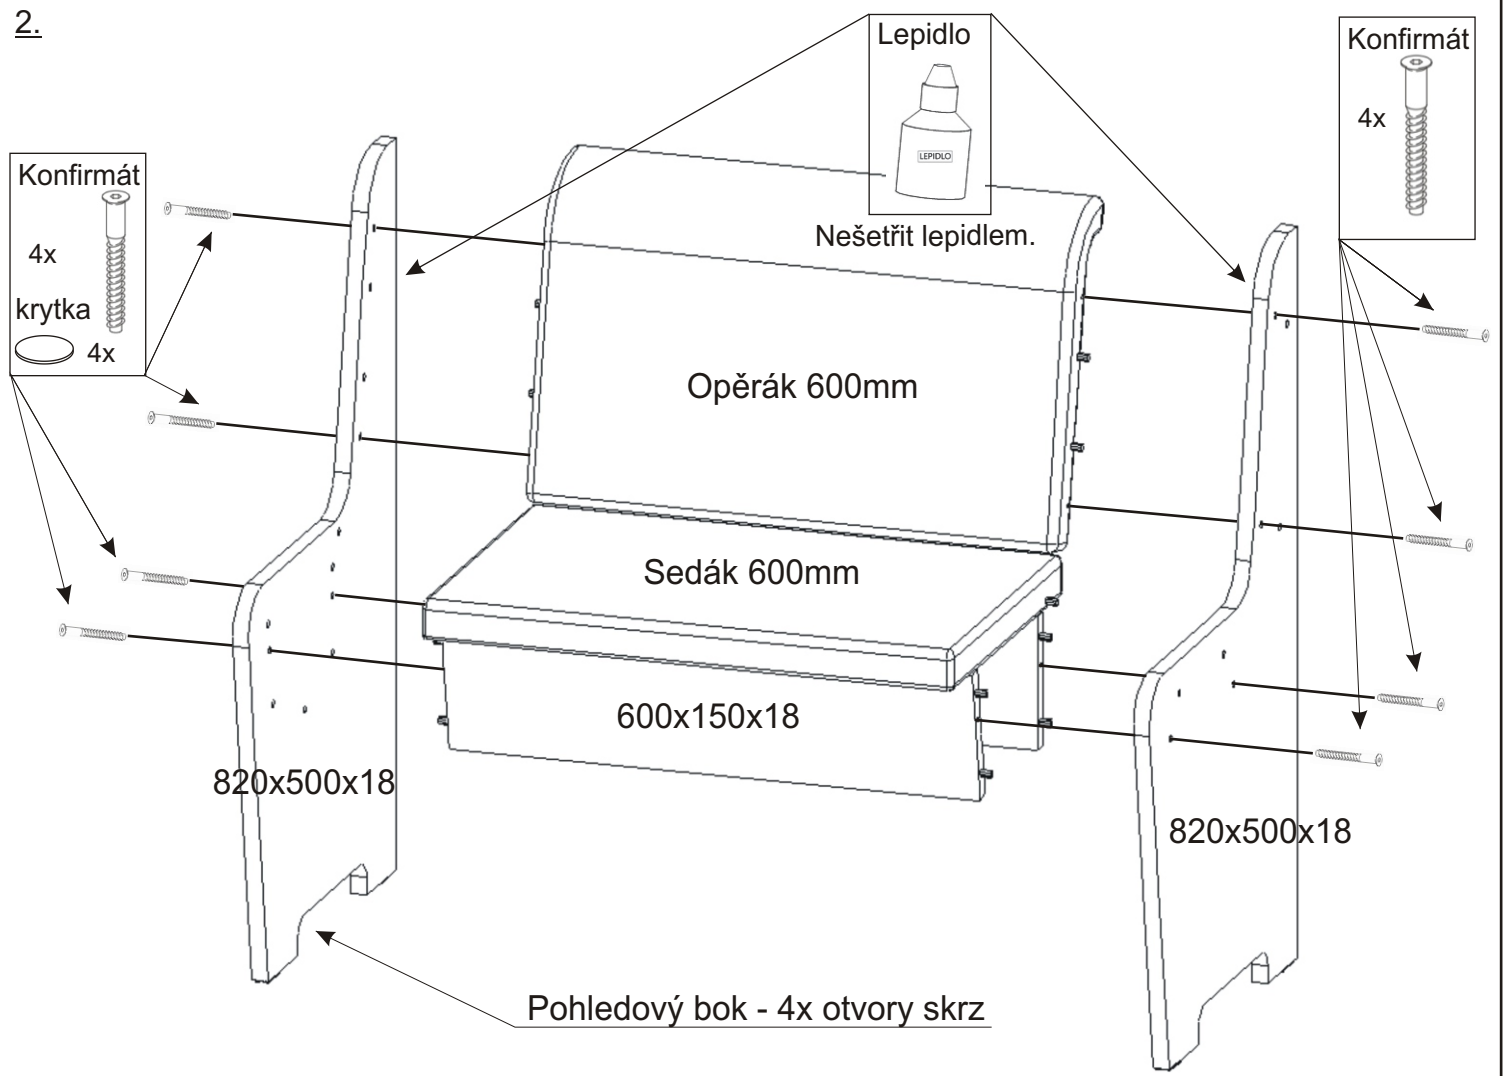

Rohová lavice 160x120x82

Rohový díl lze sestavit nalevo nebo napravo.

Konfirmát 16x krytka 8x 	Kluzáky 8x 	Lepidlo velké 	Kolík 35mm 32x
Hřebík 54x 	Šroub M6x45 8x 	Podložka ø 6,3 8x 	

1.

2.

3.

4.

5.

6.

7.

8.

Šroub M6x45

4x

Podložka
ø 6,3

4x

600mm

600mm

636mm

1036mm

Podložka
ø 6,3

4x

Šroub M6x45

4x