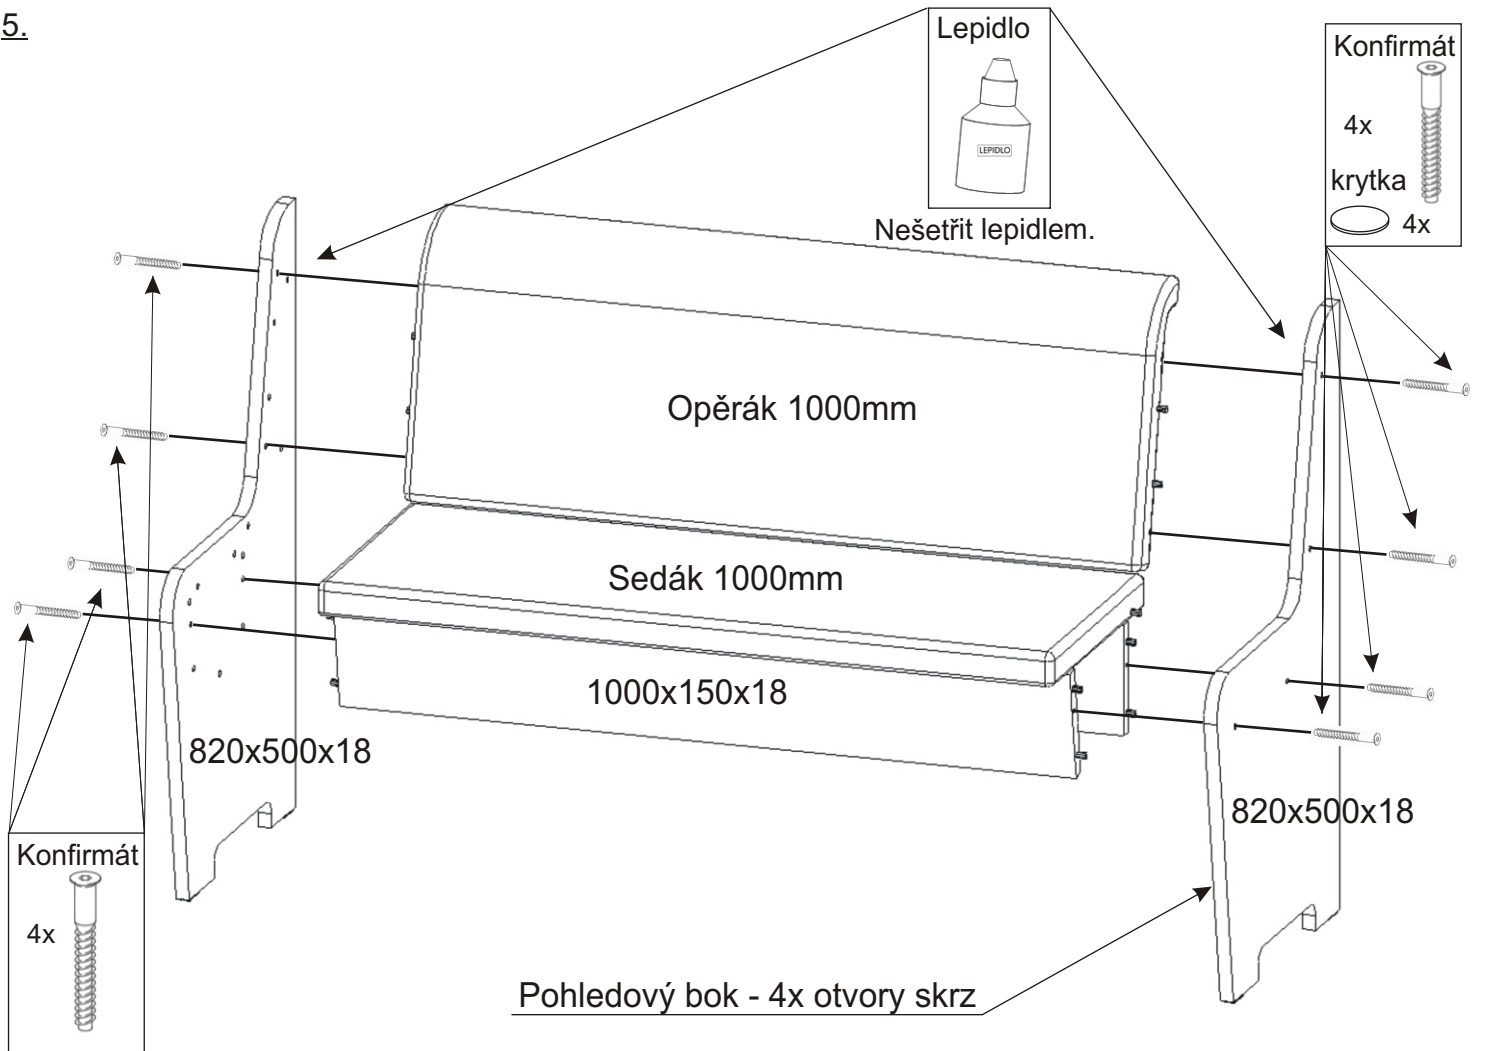

Rohová lavice 160x120x82

Rohový díl lze sestavit nalevo nebo napravo.

Konfirmát 16x krytka 8x 	Kluzáky 8x 	Lepidlo velké 	Kolík 35mm 32x
Hřebík 54x 	Šroub M6x45 8x 	Podložka ø 6,3 8x 	

1.

2.

3.

4.

5.

6.

7.

8.

Šroub M6x45

4x

Podložka
ø 6,3

4x

600mm

600mm

636mm

1036mm

Podložka
ø 6,3

4x

Šroub M6x45

4x