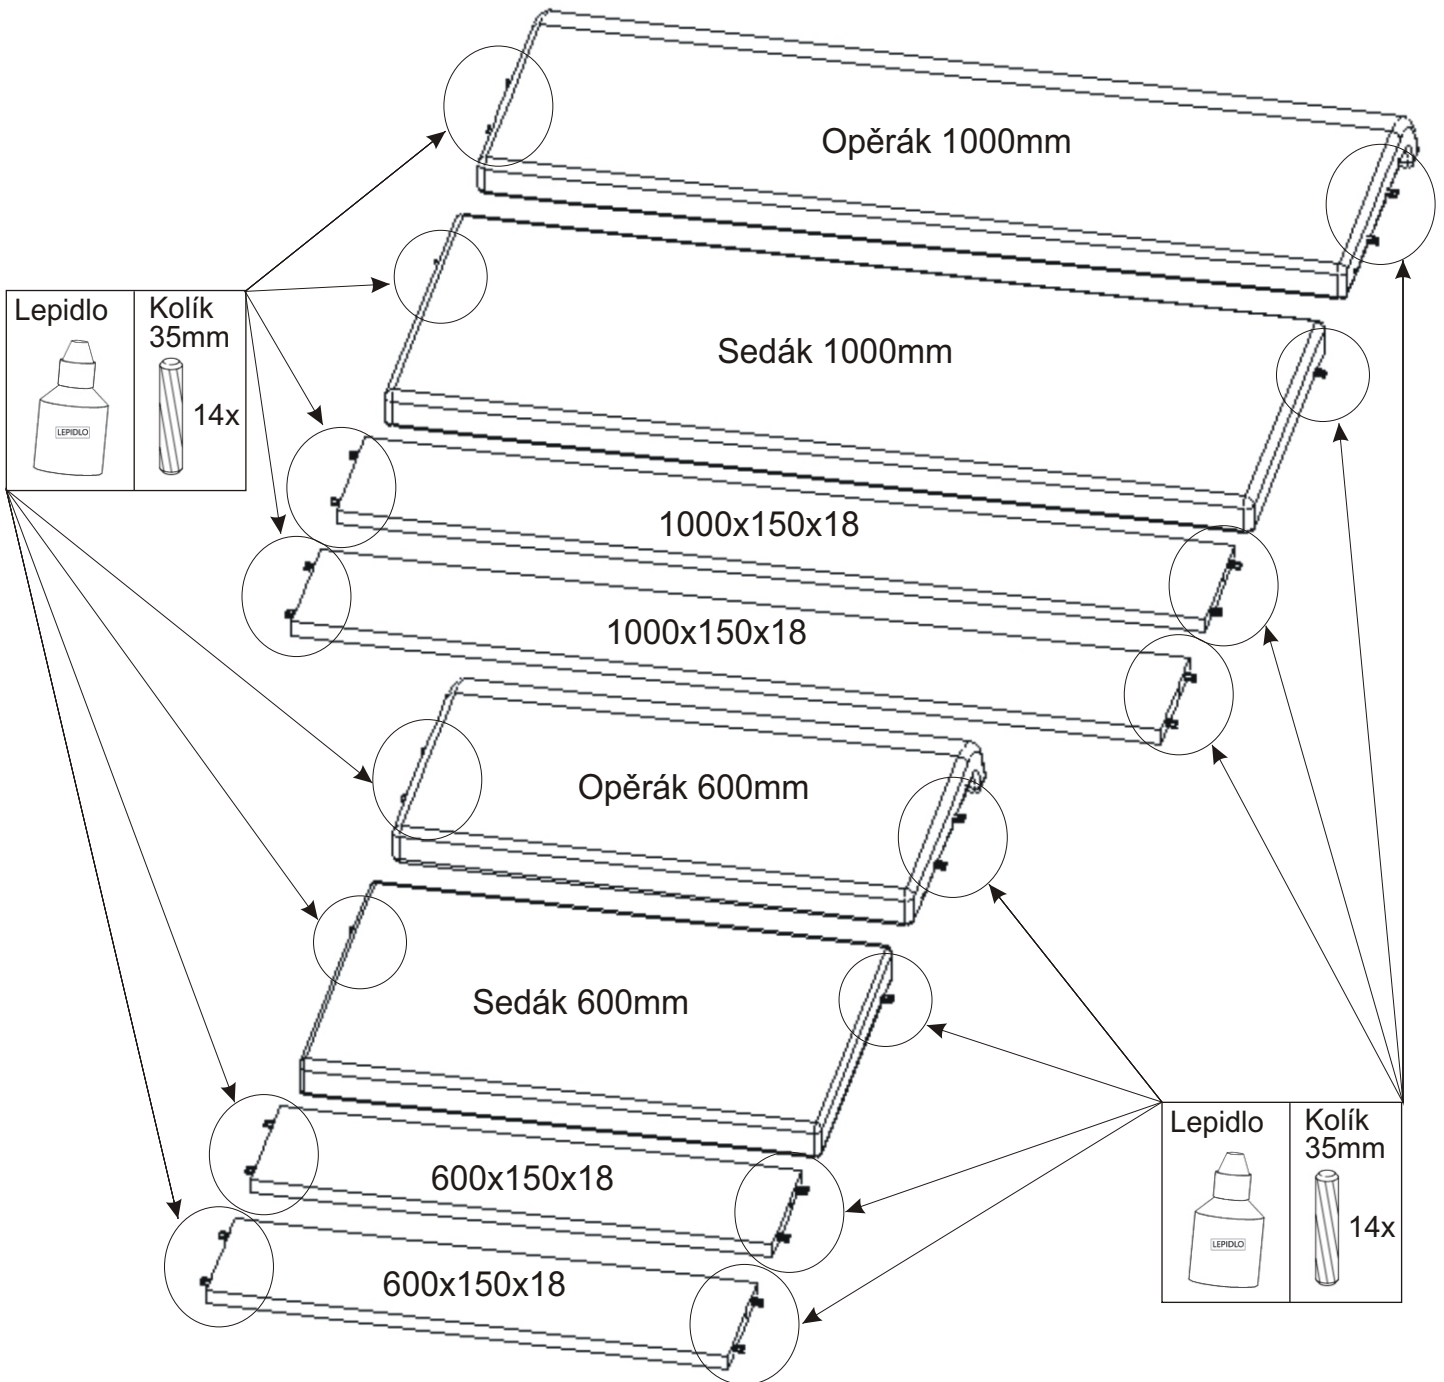

Rohová lavice 160x120x82

Rohový díl lze sestavit nalevo nebo napravo.

Konfirmát 16x krytka 8x 	Kluzáky 8x 	Lepidlo velké 	Kolík 35mm 32x
Hřebík 54x 	Šroub M6x45 8x 	Podložka ø 6,3 8x 	

1.

2.

3.

4.

5.

6.

7.

8.

Šroub M6x45

4x

Podložka
ø 6,3

4x

600mm

600mm

636mm

1036mm

Podložka
ø 6,3

4x

Šroub M6x45

4x