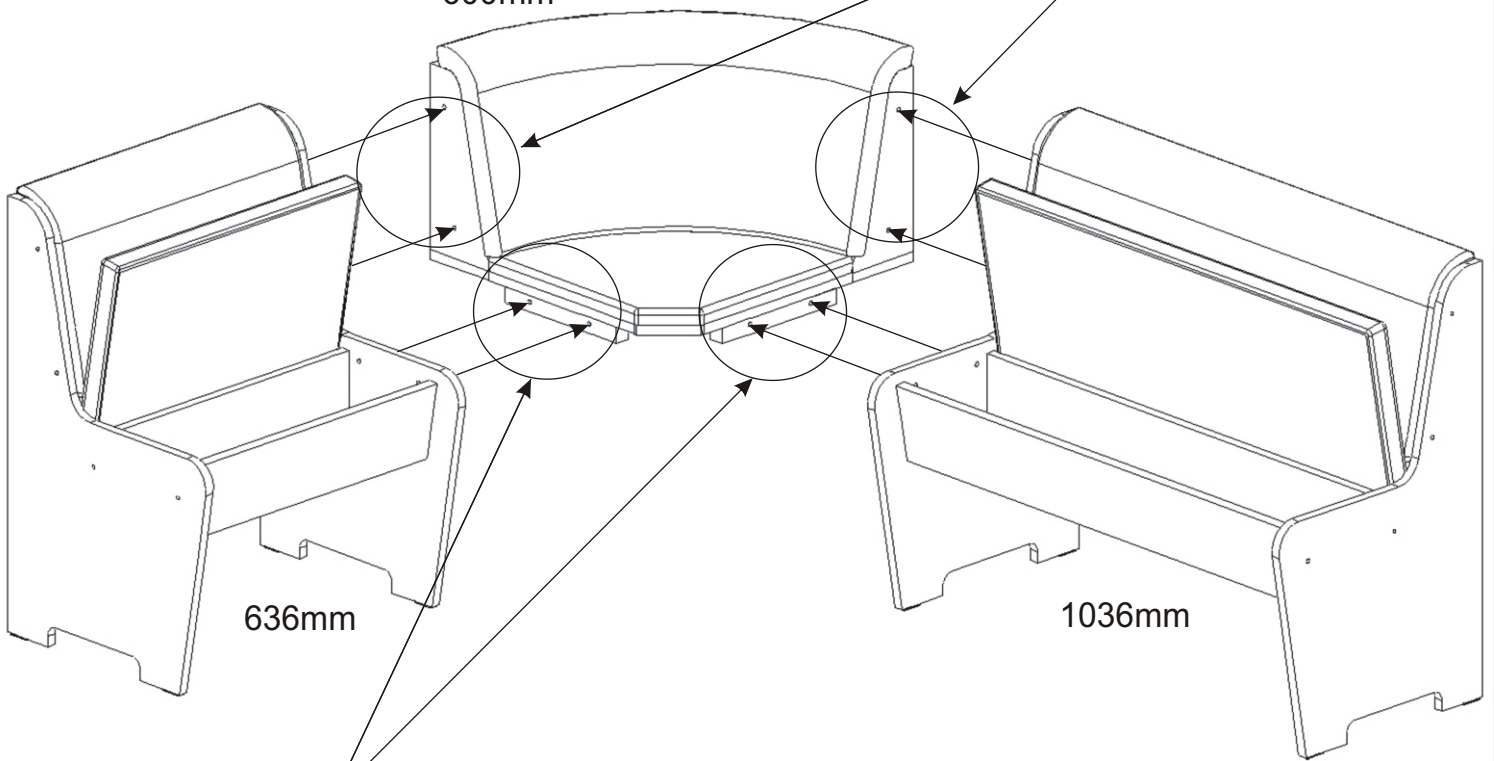

Rohová lavice 160x120x82

Rohový díl lze sestavit nalevo nebo napravo.

Konfirmát 16x krytka 8x 	Kluzáky 8x 	Lepidlo velké 	Kolík 35mm 32x
Hřebík 54x 	Šroub M6x45 8x 	Podložka ø 6,3 8x 	

1.

2.

3.

4.

5.

6.

7.

8.

Šroub M6x45

4x

Podložka
ø 6,3

4x

600mm

600mm

636mm

1036mm

Podložka
ø 6,3

4x

Šroub M6x45

4x