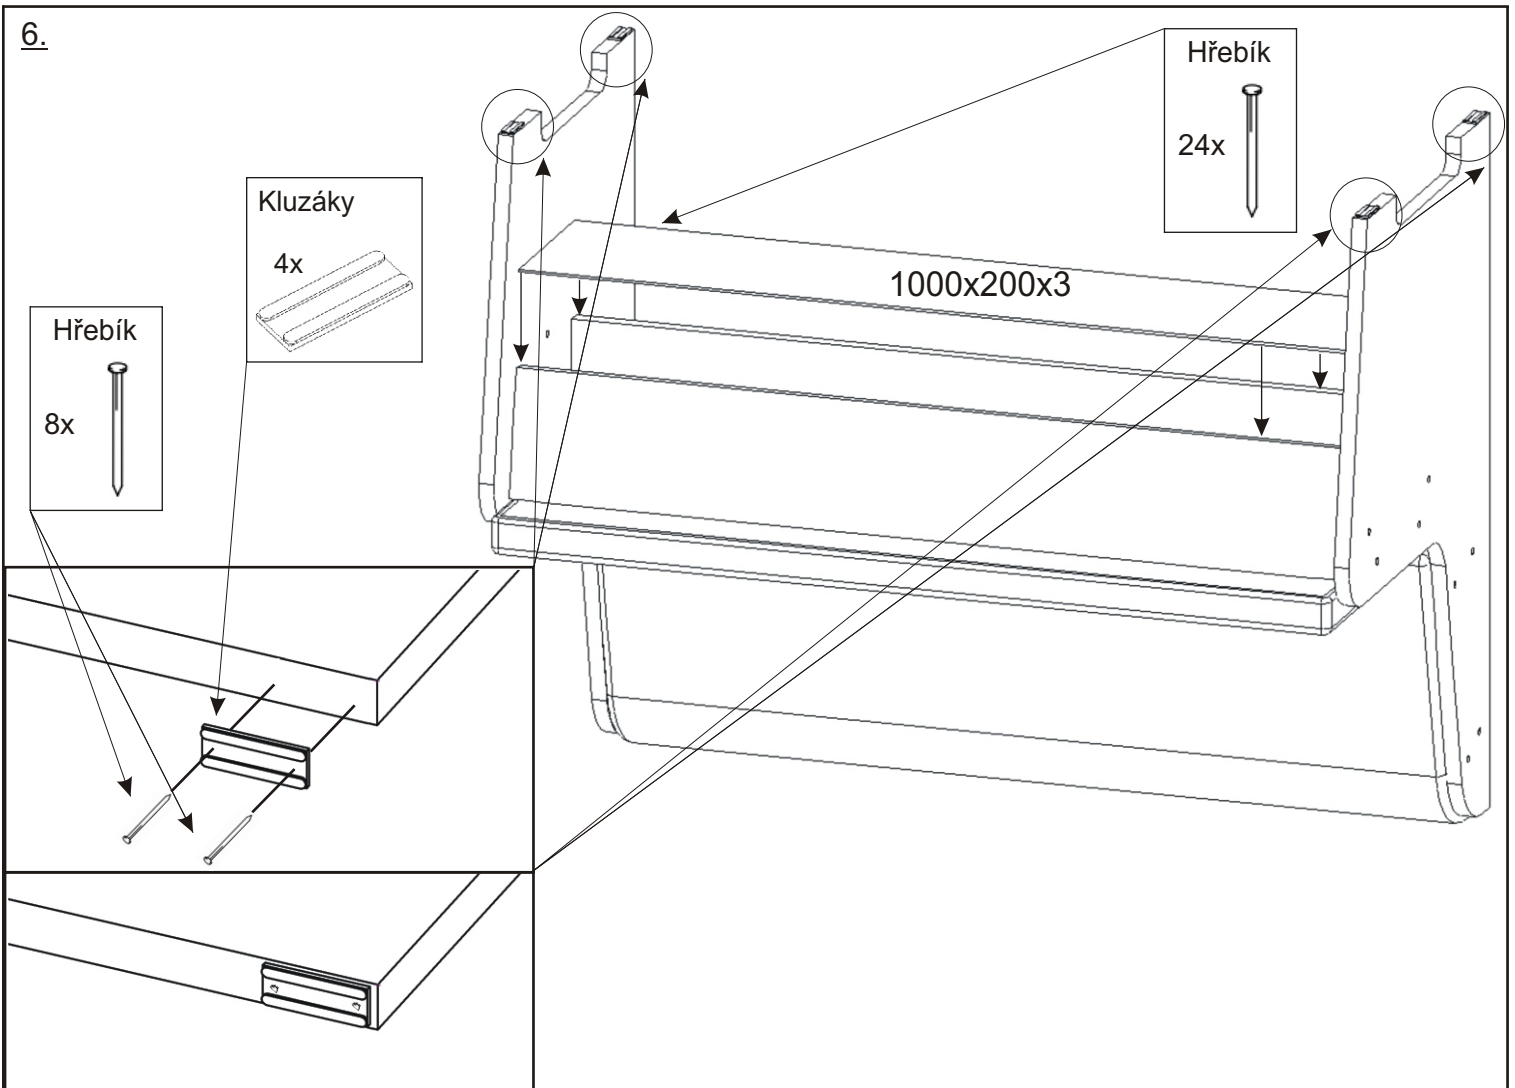

Rohová lavice 160x120x82

Rohový díl lze sestavit nalevo nebo napravo.

Konfirmát 16x krytka 8x 	Kluzáky 8x 	Lepidlo velké 	Kolík 35mm 32x
Hřebík 54x 	Šroub M6x45 8x 	Podložka ø 6,3 8x 	

1.

2.

3.

4.

5.

6.

7.

8.

Šroub M6x45

4x

Podložka
ø 6,3

4x

600mm

600mm

636mm

1036mm

Podložka
ø 6,3

4x

Šroub M6x45

4x