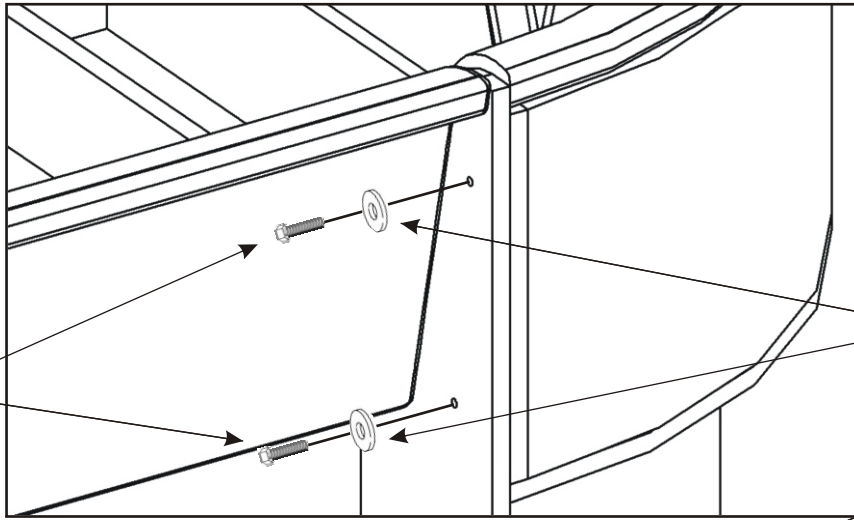

Rohová lavice 160x120x82

Rohový díl lze sestavit nalevo nebo napravo.

Konfirmát 16x krytka 8x 	Kluzáky 8x 	Lepidlo velké 	Kolík 35mm 32x
Hřebík 54x 	Šroub M6x45 8x 	Podložka ø 6,3 8x 	

1.

2.

3.

4.

5.

6.

7.

8.

Šroub M6x45

4x

Podložka
ø 6,3

4x

600mm

600mm

636mm

1036mm

Podložka
ø 6,3

4x

Šroub M6x45

4x