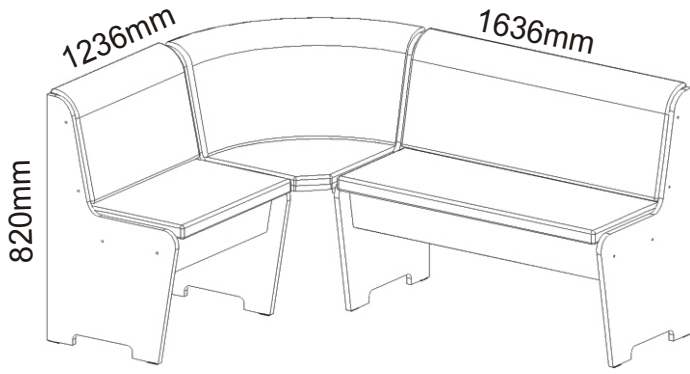

Rohová lavice 160x120x82

Rohový díl lze sestavit nalevo nebo napravo.

Konfirmát 16x krytka 8x 	Kluzáky 8x 	Lepidlo velké 	Kolík 35mm 32x
Hřebík 54x 	Šroub M6x45 8x 	Podložka ø 6,3 8x 	

1.

2.

3.

4.

5.

6.

7.

8.

Šroub M6x45

4x

Podložka
ø 6,3

4x

600mm

600mm

636mm

1036mm

Podložka
ø 6,3

4x

Šroub M6x45

4x