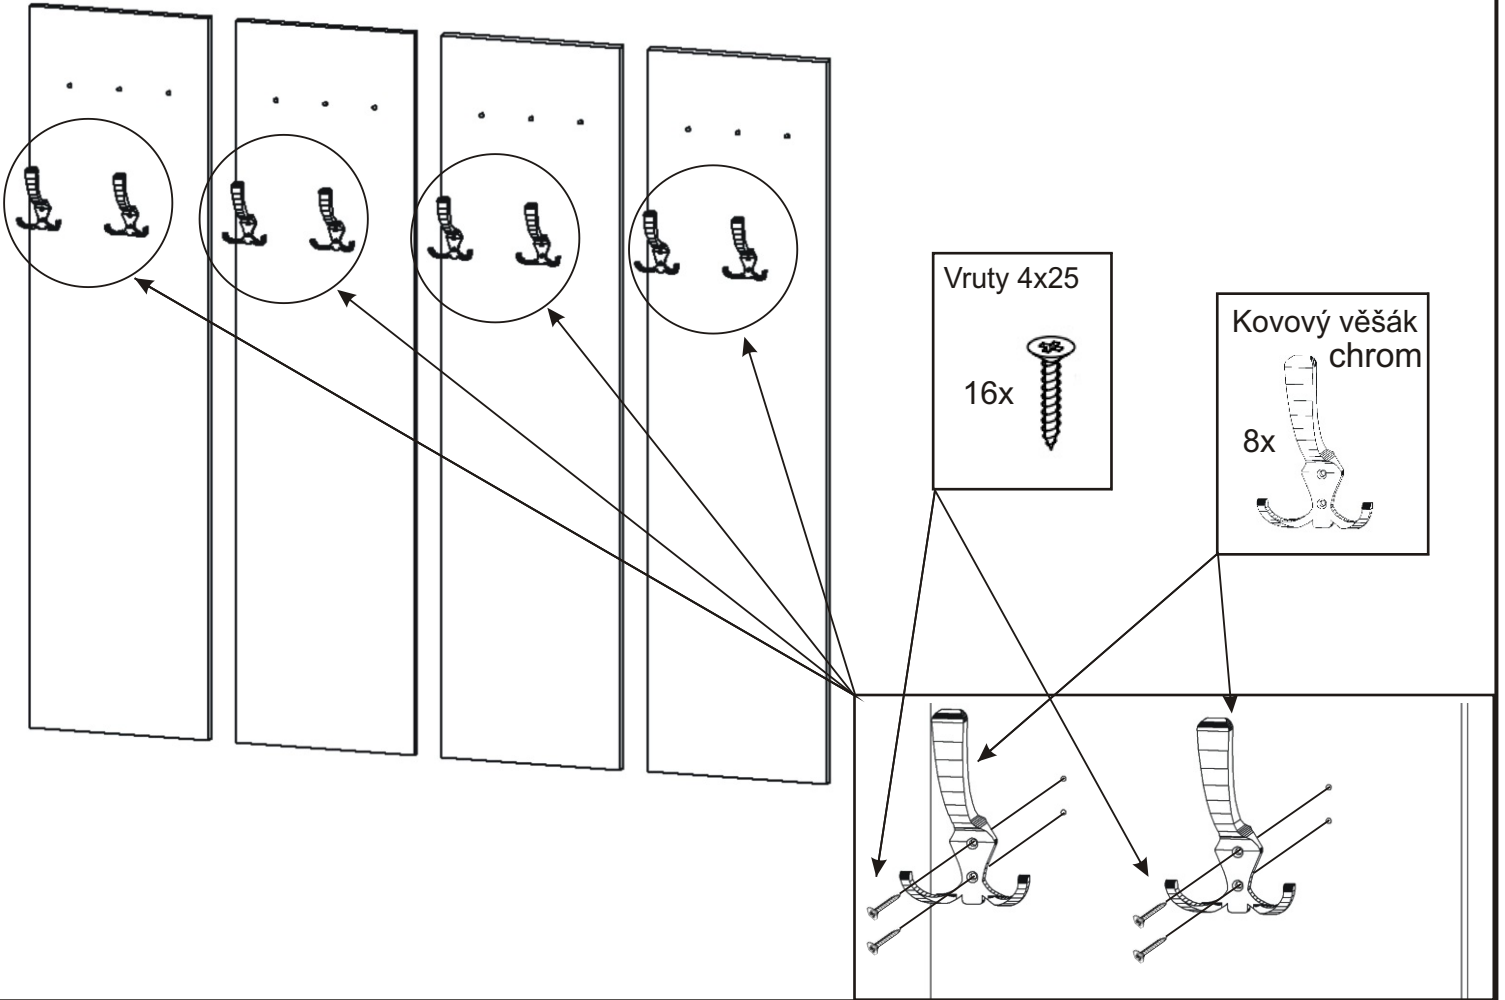

PRE 9 varianta B

Pokud nejsou v balíčku s věšáky i vruty, přidáme 4x25.

<p>Kovový věšák chrom</p> <p>8x</p>	<p>Závěsný skříňky</p> <p>8x</p>	<p>Vruty 3,5x16</p> <p>32x</p>	<p>Vruty 4x25</p> <p>16x</p>	<p>Konfirmát 50mm</p> <p>12x</p>
-------------------------------------	----------------------------------	--------------------------------	------------------------------	----------------------------------

1.

2.

3.

4.