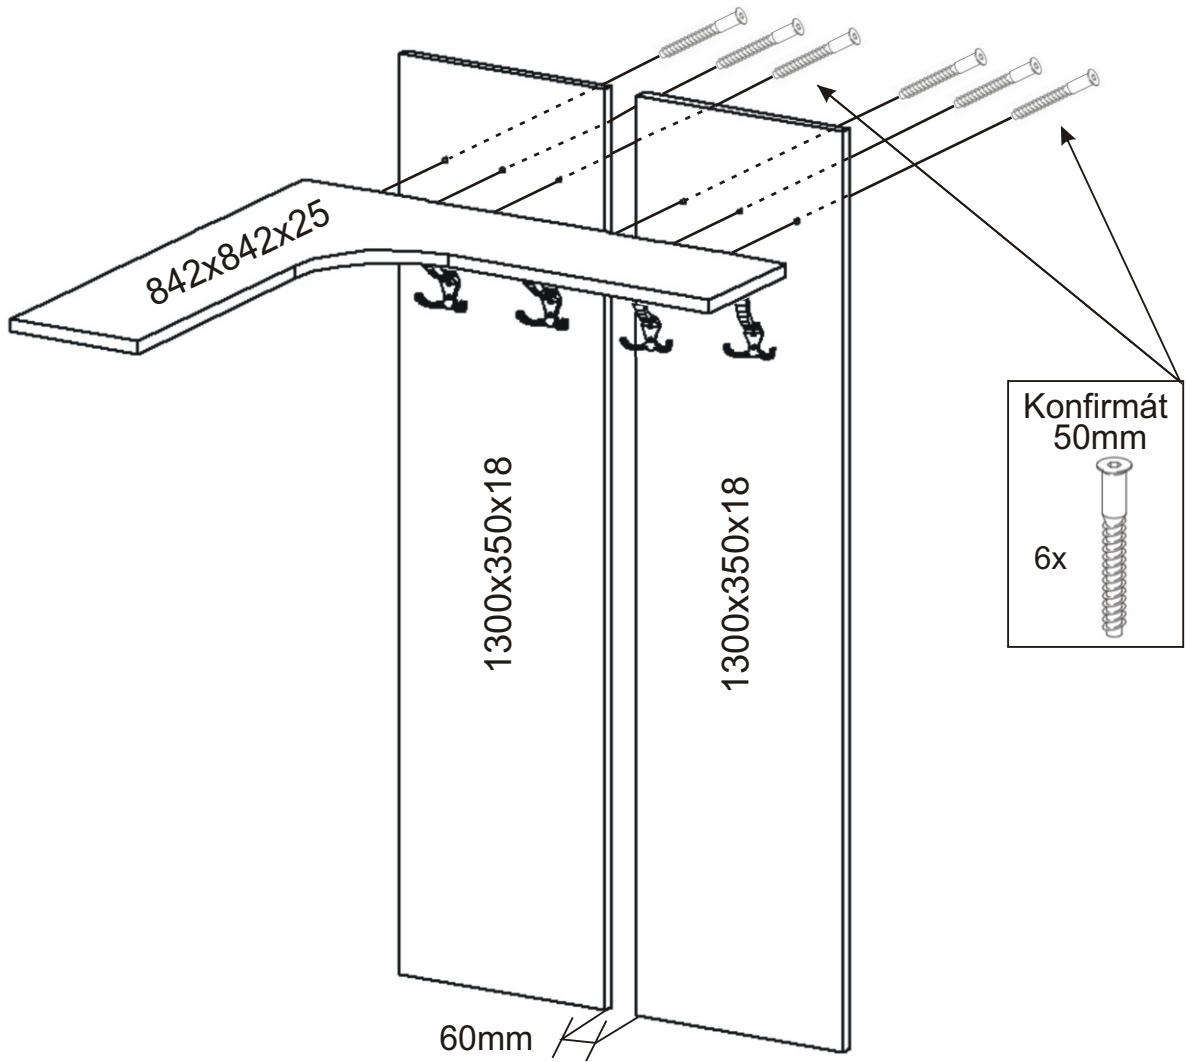

PRE 9 varianta B

Pokud nejsou v balíčku s věšáky i vruty, přidáme 4x25.

<p>Kovový věšák chrom</p> <p>8x</p>	<p>Závěsný skříňky</p> <p>8x</p>	<p>Vruty 3,5x16</p> <p>32x</p>	<p>Vruty 4x25</p> <p>16x</p>	<p>Konfirmát 50mm</p> <p>12x</p>
-------------------------------------	----------------------------------	--------------------------------	------------------------------	----------------------------------

1.

2.

3.

4.