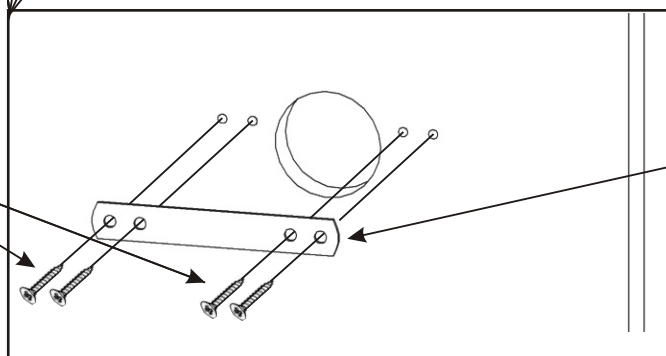

Pokud nejsou v balíčku s věšáky i vruty, přidáme 4x25.

Kovový věšák chrom 8x	Závěsný skříňky 8x	Vruty 3,5x16 32x	Vruty 4x25 16x	Konfirmát 50mm 12x

1.