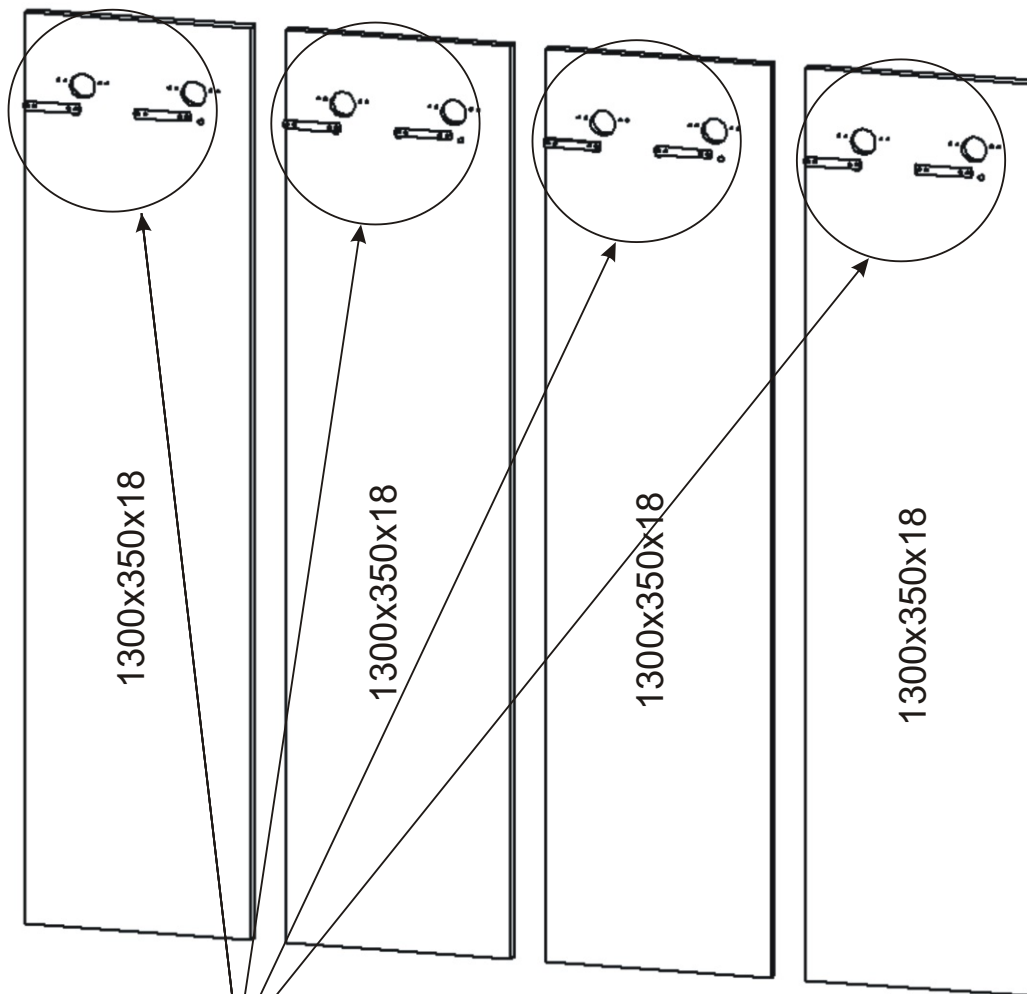

PRE 9 varianta B

Pokud nejsou v balíčku s věšáky i vruty, přidáme 4x25.

<p>Kovový věšák chrom</p> <p>8x</p>	<p>Závěsný skříňky</p> <p>8x</p>	<p>Vruty 3,5x16</p> <p>32x</p>	<p>Vruty 4x25</p> <p>16x</p>	<p>Konfirmát 50mm</p> <p>12x</p>
-------------------------------------	----------------------------------	--------------------------------	------------------------------	----------------------------------

1.

2.

3.

4.