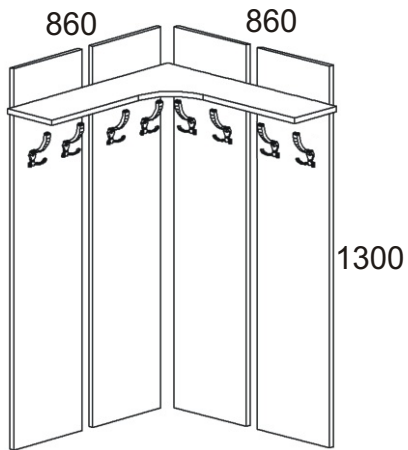

PRE 9 varianta B

Pokud nejsou v balíčku s věšáky i vruty, přidáme 4x25.

<p>Kovový věšák chrom</p> <p>8x</p>	<p>Závěsný skříňky</p> <p>8x</p>	<p>Vruty 3,5x16</p> <p>32x</p>	<p>Vruty 4x25</p> <p>16x</p>	<p>Konfirmát 50mm</p> <p>12x</p>
-------------------------------------	----------------------------------	--------------------------------	------------------------------	----------------------------------

1.

2.

3.

4.