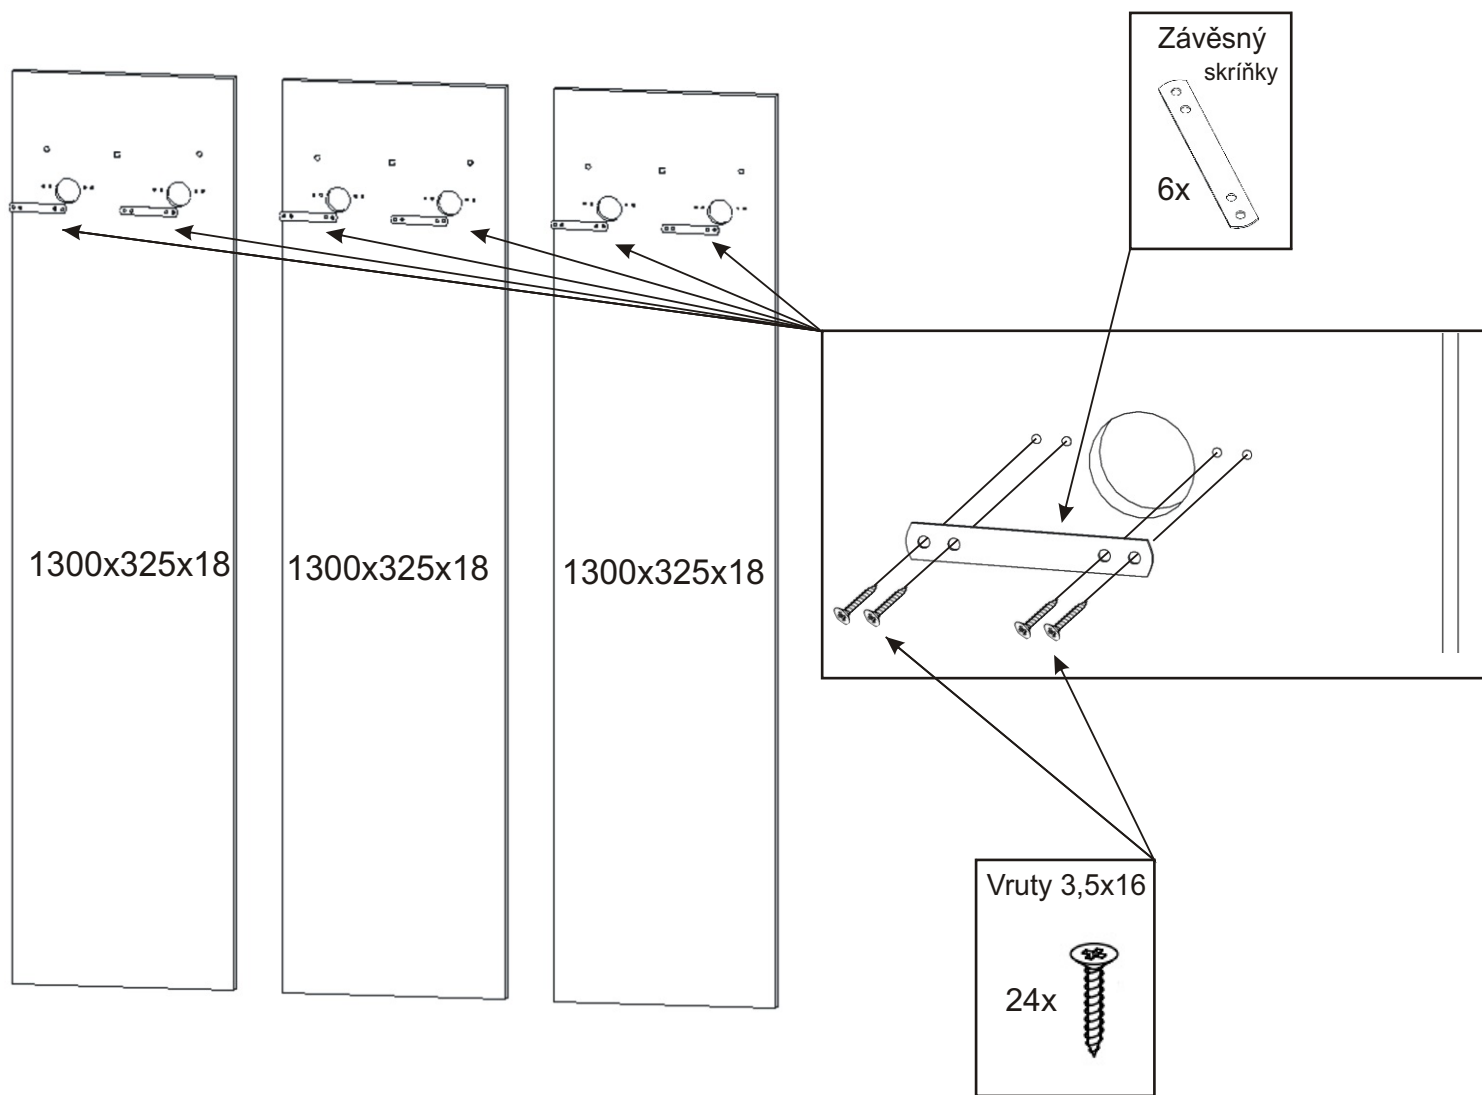

PRE 2 varianta A

chrom

| | | | | |
|-------------------------------------|----------------------------------|--------------------------------|-----------------------------|----------------------------|
| Kovový věšák chrom 4x | Závěsný skříňky 6x | Vruty 3,5x16 24x | Vruty 4x25 8x | Konfirmát 9x |
|-------------------------------------|----------------------------------|--------------------------------|-----------------------------|----------------------------|

1.

2.

3.

PRE 2 varianta B

| | | | | |
|-------------------------------------|----------------------------------|--------------------------------|------------------------------|----------------------------|
| Kovový věšák chrom 6x | Závěsný skříňky 6x | Vruty 3,5x16 24x | Vruty 4x25 12x | Konfirmát 9x |
|-------------------------------------|----------------------------------|--------------------------------|------------------------------|----------------------------|

1.

2.

3.

PRE 2 varianta C

| | | |
|---|--------------------------------------|---|
| Závěsný skříňky 6x | Vruty 3,5x16 24x | Konfirmát 9x |
| M - 6 x 35 zápusťný + krytka 3x 3x | M - 6 x 30 zápusťný 3x | Kovový věšák 890x170x110 1x |

1.

2.

3.

PRE 2 varianta D

| | | |
|---|--------------------------------------|---|
| Závěsný skříňky 6x | Vruty 3,5x16 24x | Konfirmát 9x |
| M - 6 x 35 zápusťný + krytka 3x 3x | M - 6 x 30 zápusťný 3x | Kovový věšák 890x170x110 1x |