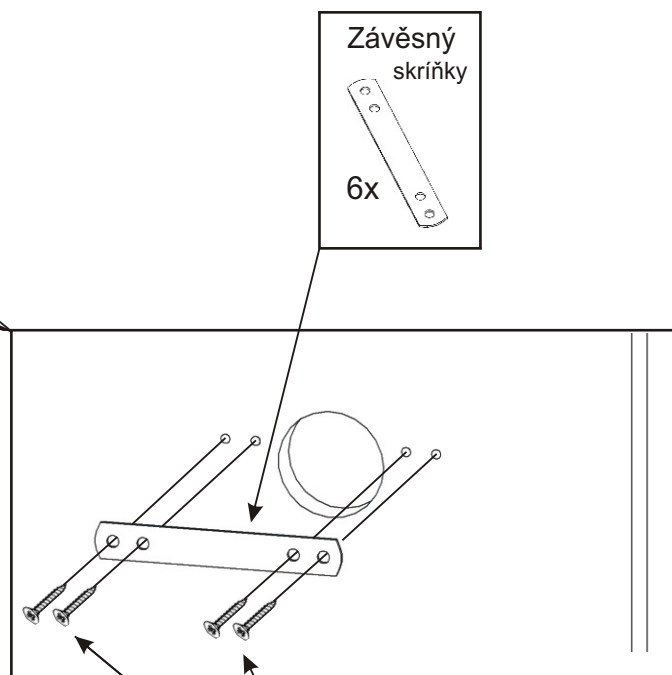

Závěsný skříňky 6x	Vruty 3,5x16 24x	Konfirmát 9x
M - 6 x 35 zápusťný + krytka 3x 3x	M - 6 x 30 zápusťný 3x	Kovový věšák 890x170x110 1x

1.