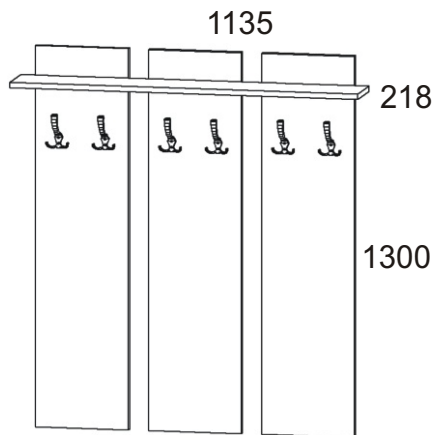

1.

2.

3.

PRE 2 varianta B

| | | | | |
|-------------------------------------|----------------------------------|--------------------------------|------------------------------|----------------------------|
| Kovový věšák chrom 6x | Závěsný skříňky 6x | Vruty 3,5x16 24x | Vruty 4x25 12x | Konfirmát 9x |
|-------------------------------------|----------------------------------|--------------------------------|------------------------------|----------------------------|