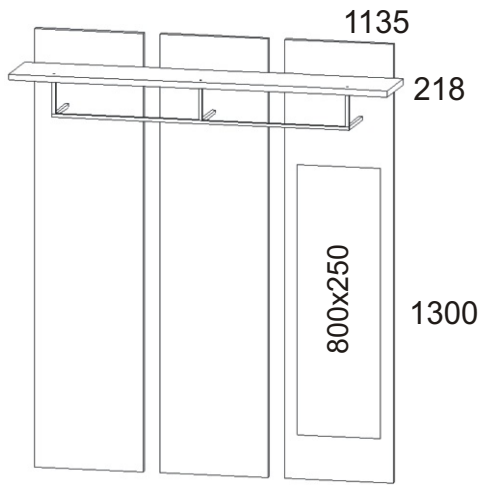

1.

2.

3.

PRE 2 varianta C

| | | |
|---|--------------------------------------|---|
| Závěsný skříňky 6x | Vruty 3,5x16 24x | Konfirmát 9x |
| M - 6 x 35 zápusťný + krytka 3x 3x | M - 6 x 30 zápusťný 3x | Kovový věšák 890x170x110 1x |