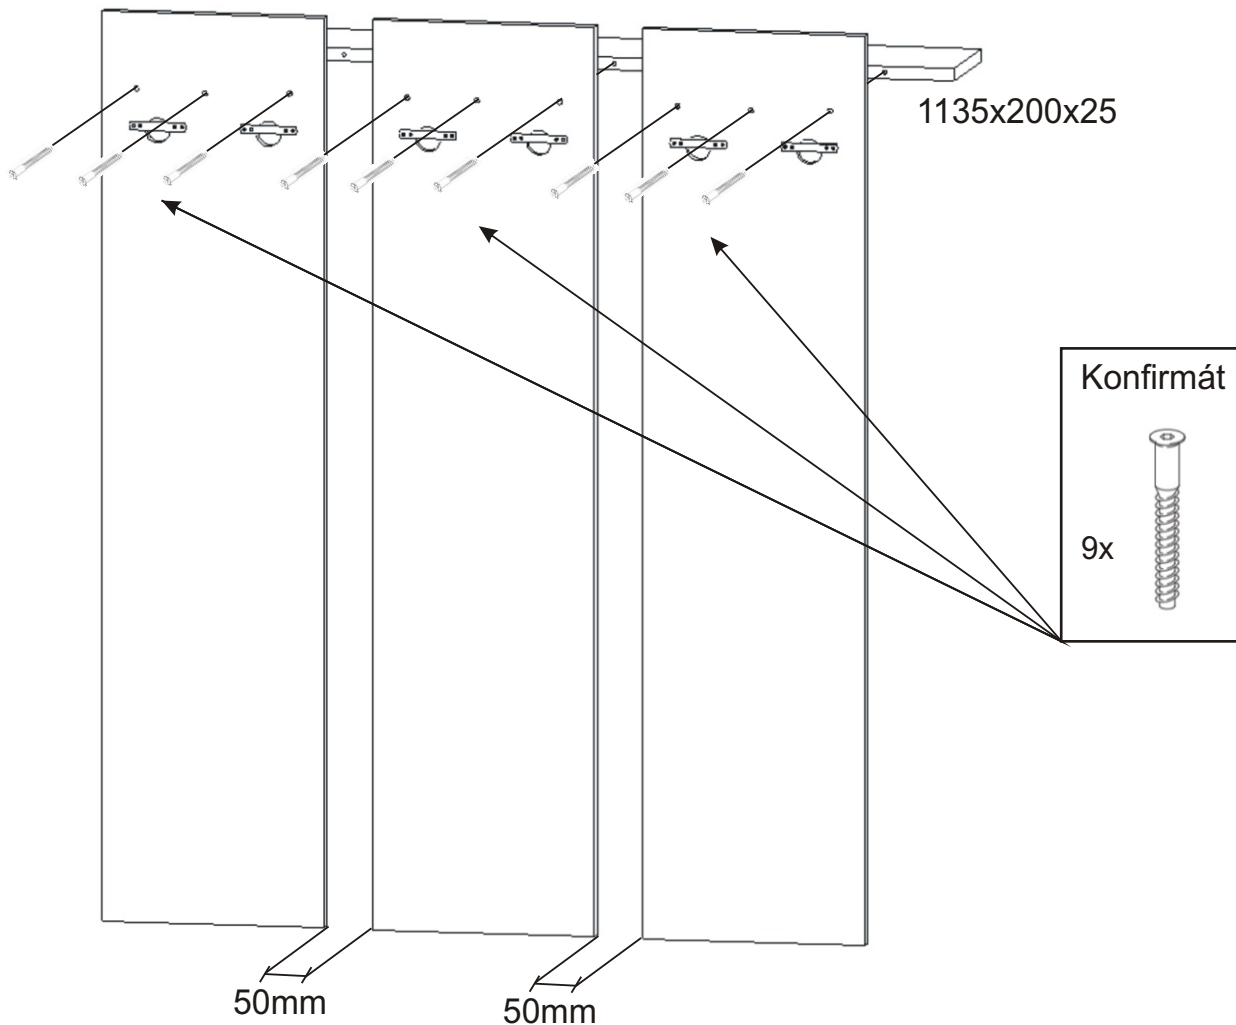

1.

2.

3.

PRE 2 varianta B

| | | | | |
|-------------------------------------|----------------------------------|--------------------------------|------------------------------|----------------------------|
| Kovový věšák chrom 6x | Závěsný skříňky 6x | Vruty 3,5x16 24x | Vruty 4x25 12x | Konfirmát 9x |
|-------------------------------------|----------------------------------|--------------------------------|------------------------------|----------------------------|

1.

2.

3.

PRE 2 varianta C

| | | |
|---|--------------------------------------|---|
| Závěsný skříňky 6x | Vruty 3,5x16 24x | Konfirmát 9x |
| M - 6 x 35 zápusťný + krytka 3x 3x | M - 6 x 30 zápusťný 3x | Kovový věšák 890x170x110 1x |