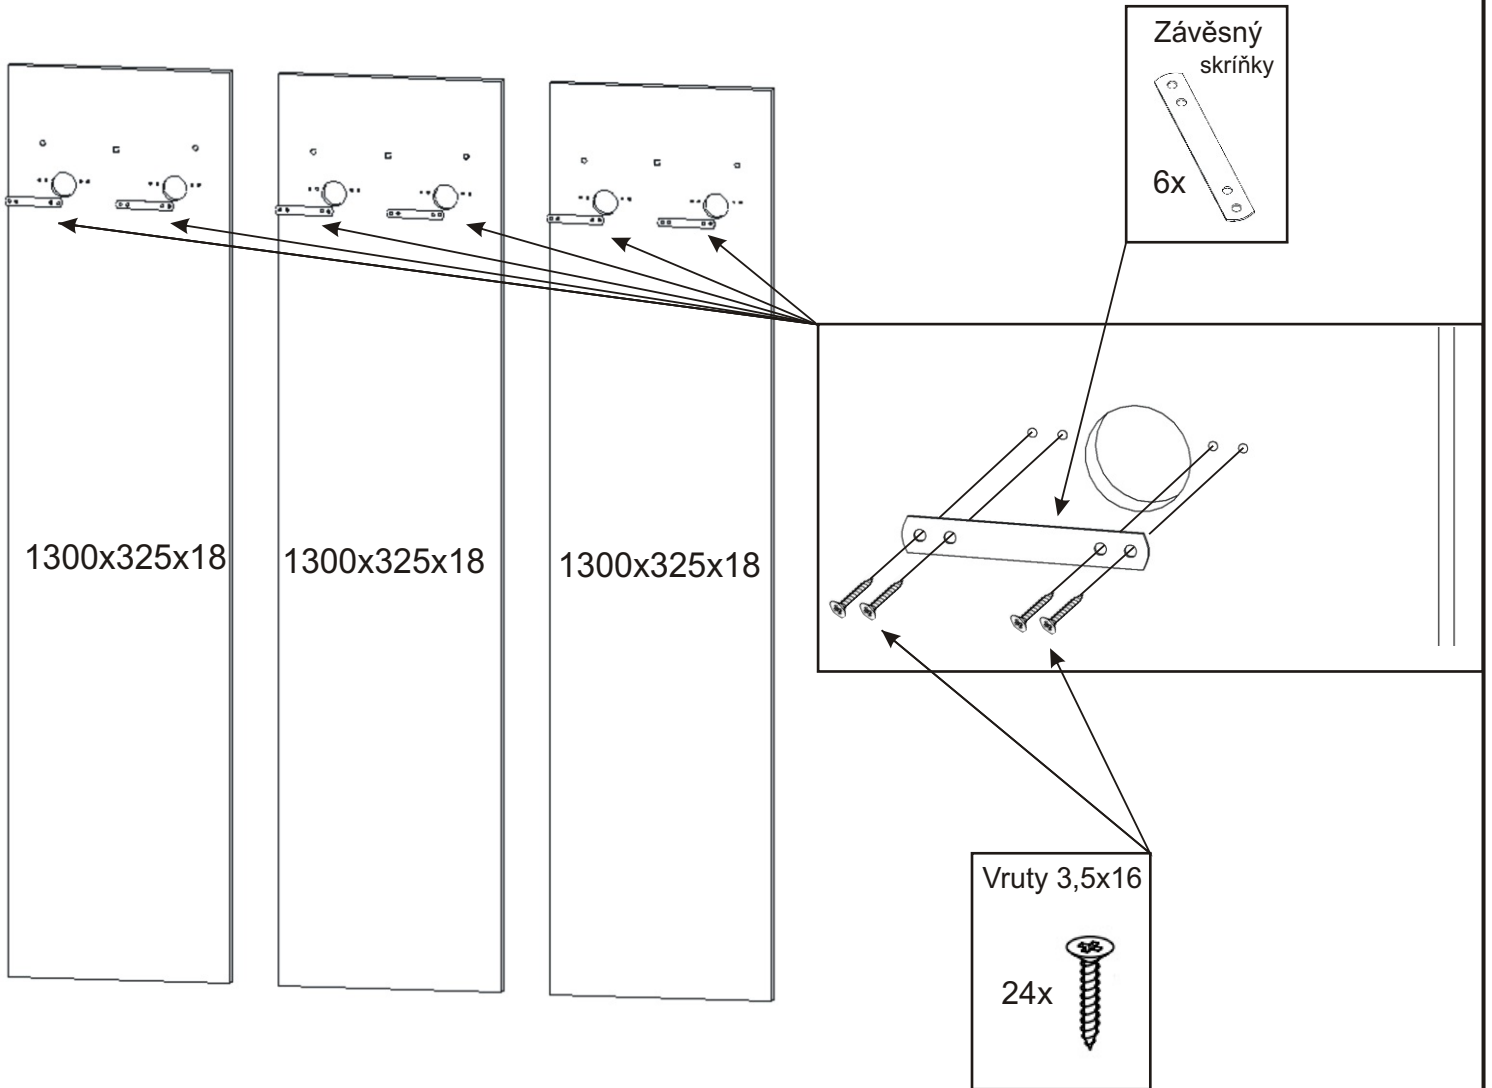

Závěsný skříňky 6x	Vruty 3,5x16 24x	Konfirmát 9x
M - 6 x 35 zápusťný + krytka 3x 3x	M - 6 x 30 zápusťný 3x	Kovový věšák 890x170x110 1x

1.