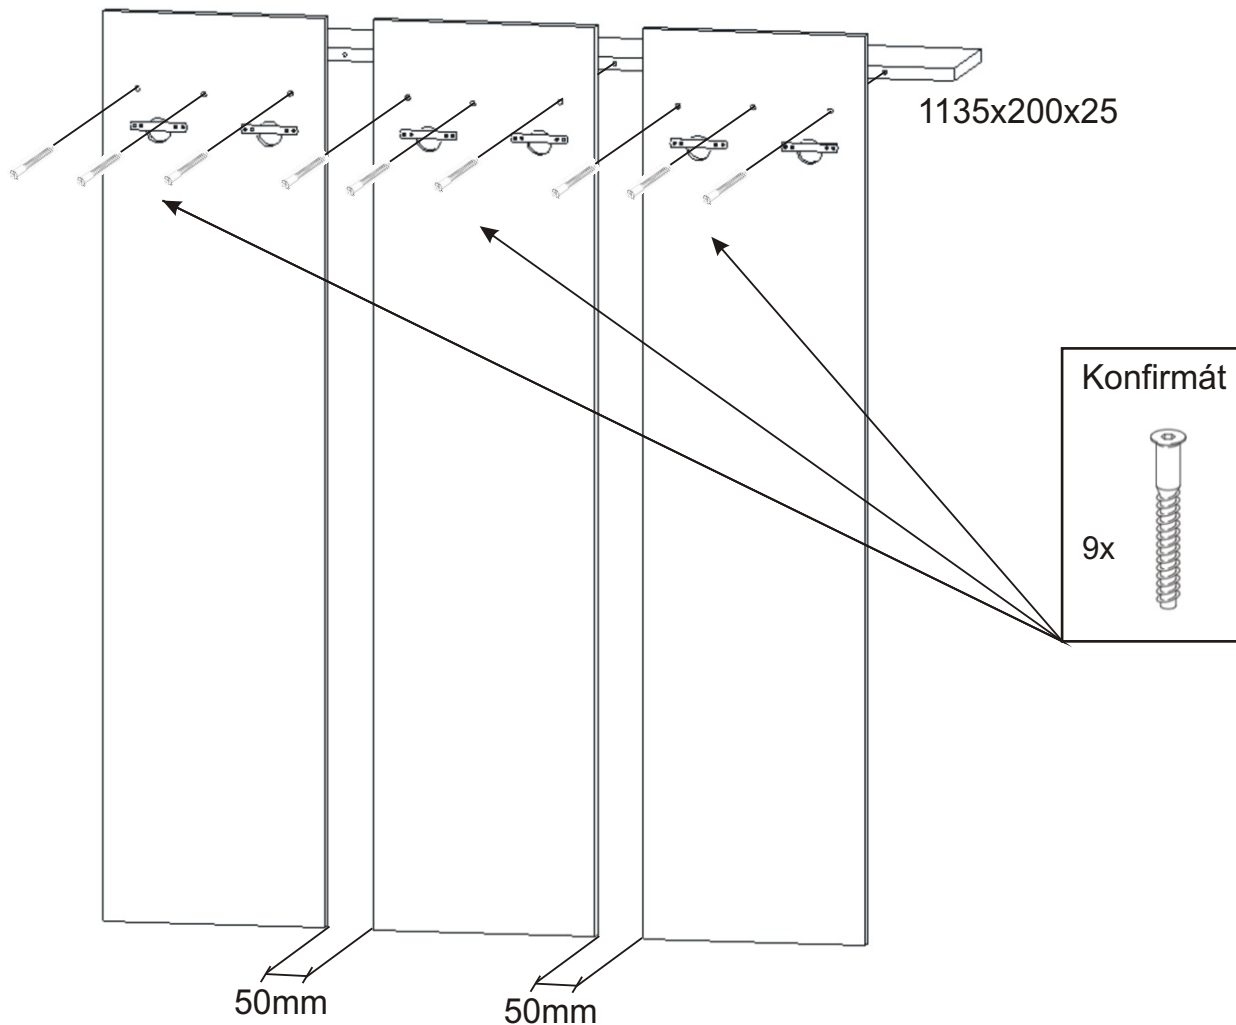

PRE 2 varianta A

chrom

| | | | | |
|-------------------------------------|----------------------------------|--------------------------------|-----------------------------|----------------------------|
| Kovový věšák chrom 4x | Závěsný skříňky 6x | Vruty 3,5x16 24x | Vruty 4x25 8x | Konfirmát 9x |
|-------------------------------------|----------------------------------|--------------------------------|-----------------------------|----------------------------|

1.

2.

3.

PRE 2 varianta B

| | | | | |
|-------------------------------------|----------------------------------|--------------------------------|------------------------------|----------------------------|
| Kovový věšák chrom 6x | Závěsný skříňky 6x | Vruty 3,5x16 24x | Vruty 4x25 12x | Konfirmát 9x |
|-------------------------------------|----------------------------------|--------------------------------|------------------------------|----------------------------|

1.

2.

3.

PRE 2 varianta C

| | | |
|---|--------------------------------------|---|
| Závěsný skříňky 6x | Vruty 3,5x16 24x | Konfirmát 9x |
| M - 6 x 35 zápusťný + krytka 3x 3x | M - 6 x 30 zápusťný 3x | Kovový věšák 890x170x110 1x |

1.

2.

3.

PRE 2 varianta D

| | | |
|---|--------------------------------------|---|
| Závěsný skříňky 6x | Vruty 3,5x16 24x | Konfirmát 9x |
| M - 6 x 35 zápusťný + krytka 3x 3x | M - 6 x 30 zápusťný 3x | Kovový věšák 890x170x110 1x |