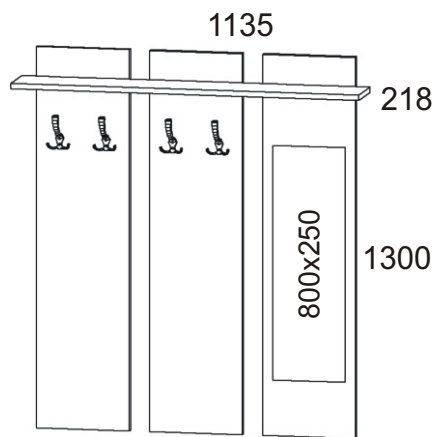

PRE 2 varianta A

chrom

| | | | | |
|-------------------------------------|----------------------------------|--------------------------------|-----------------------------|----------------------------|
| Kovový věšák chrom 4x | Závěsný skříňky 6x | Vruty 3,5x16 24x | Vruty 4x25 8x | Konfirmát 9x |
|-------------------------------------|----------------------------------|--------------------------------|-----------------------------|----------------------------|

1.

2.

3.

PRE 2 varianta B

| | | | | |
|-------------------------------------|----------------------------------|--------------------------------|------------------------------|----------------------------|
| Kovový věšák chrom 6x | Závěsný skříňky 6x | Vruty 3,5x16 24x | Vruty 4x25 12x | Konfirmát 9x |
|-------------------------------------|----------------------------------|--------------------------------|------------------------------|----------------------------|