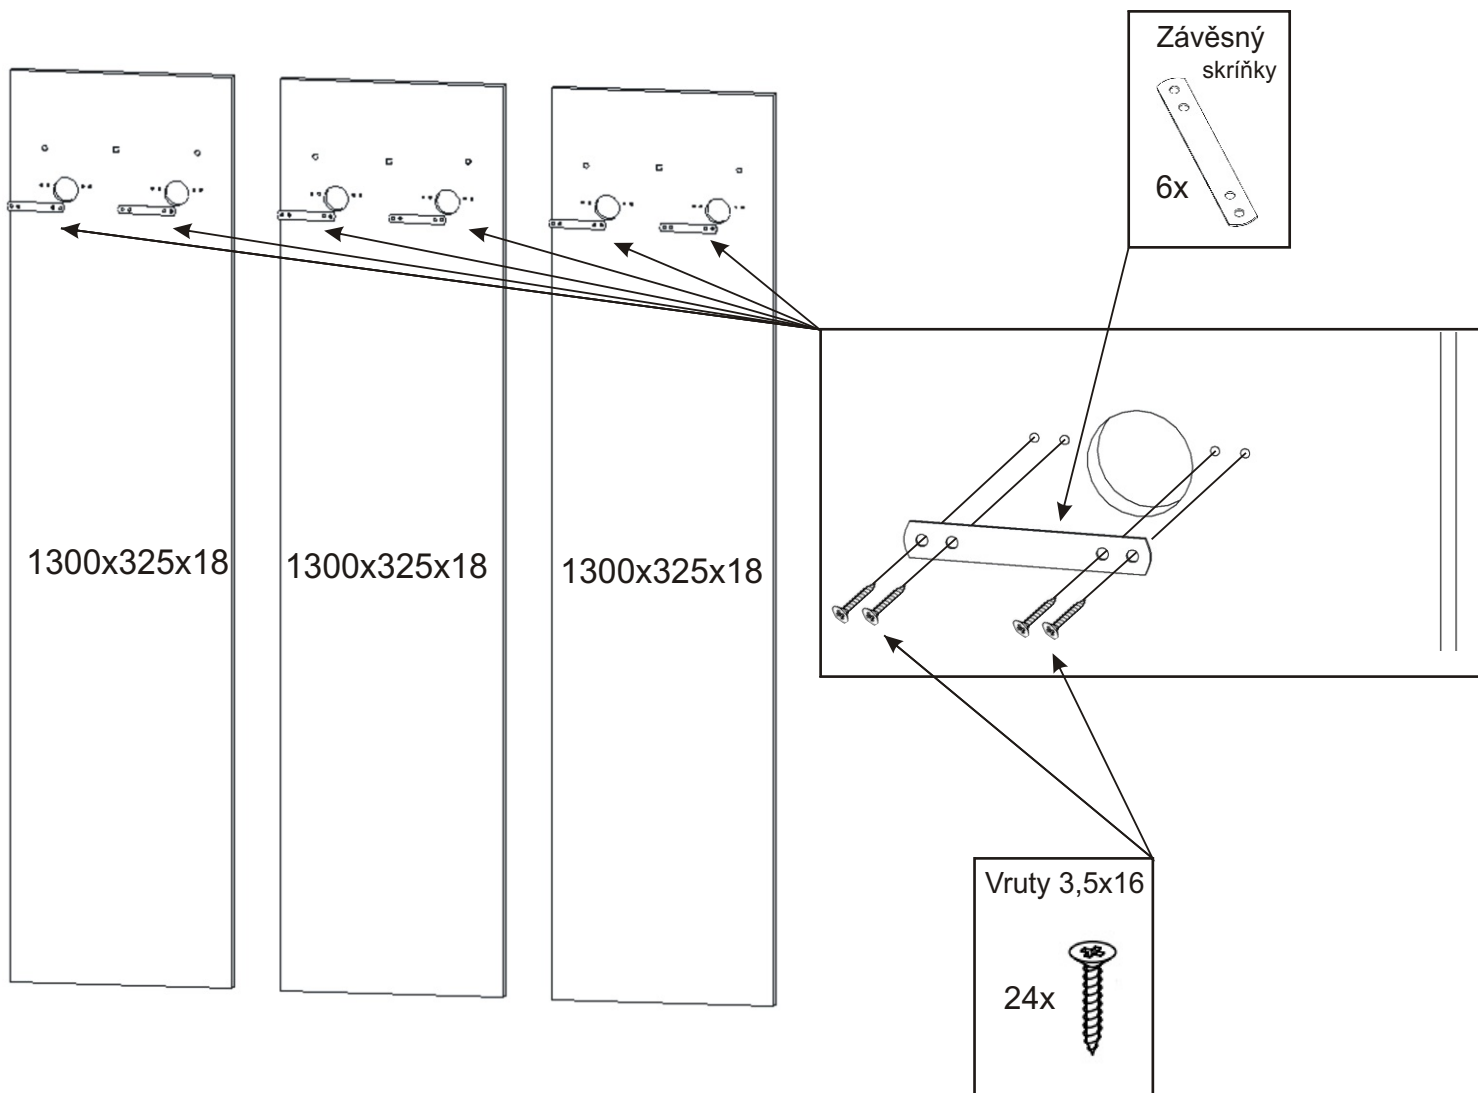

PRE 2 varianta A

chrom

| | | | | |
|-------------------------------------|----------------------------------|--------------------------------|-----------------------------|----------------------------|
| Kovový věšák chrom 4x | Závěsný skříňky 6x | Vruty 3,5x16 24x | Vruty 4x25 8x | Konfirmát 9x |
|-------------------------------------|----------------------------------|--------------------------------|-----------------------------|----------------------------|

1.

2.

3.

PRE 2 varianta B

| | | | | |
|-------------------------------------|----------------------------------|--------------------------------|------------------------------|----------------------------|
| Kovový věšák chrom 6x | Závěsný skříňky 6x | Vruty 3,5x16 24x | Vruty 4x25 12x | Konfirmát 9x |
|-------------------------------------|----------------------------------|--------------------------------|------------------------------|----------------------------|

1.

2.

3.

PRE 2 varianta C

| | | |
|---|--------------------------------------|---|
| Závěsný skříňky 6x | Vruty 3,5x16 24x | Konfirmát 9x |
| M - 6 x 35 zápusťný + krytka 3x 3x | M - 6 x 30 zápusťný 3x | Kovový věšák 890x170x110 1x |