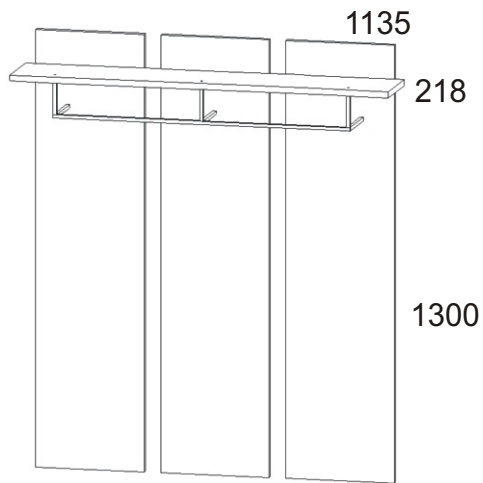

1.

2.

3.

PRE 2 varianta D

| | | |
|---|--------------------------------------|---|
| Závěsný skříňky 6x | Vruty 3,5x16 24x | Konfirmát 9x |
| M - 6 x 35 zápusťný + krytka 3x 3x | M - 6 x 30 zápusťný 3x | Kovový věšák 890x170x110 1x |