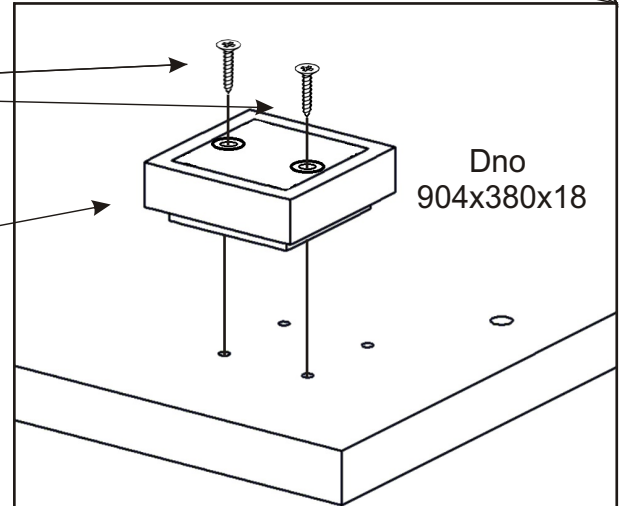

1.

2.

Policové podpěrky
16x

Lepidlo	Kolík 35mm
	
	22x

Vrut 4x16
8x

Plastová noha
58x58x22
4x

3.

4.

5.

Pohled zezadu

6.

Pohled zezadu

7.

Boční pohled

Vrut 3,5x16

16x

Půda 904x380x25

3,5mm

Bpk 1784x360x36

1777mm

Dno 904x380x18

3,5mm

e