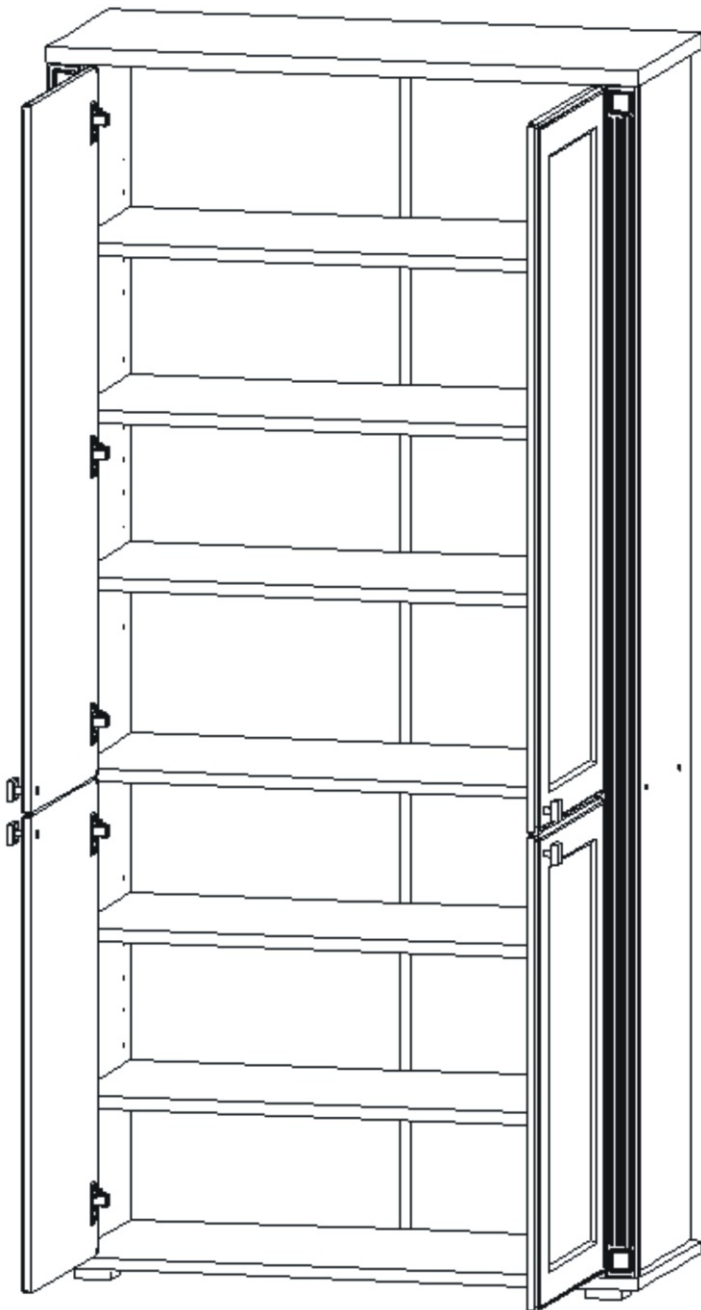

5.

Pohled zezadu

6.

Pohled zezadu

7.

Boční pohled

Vrut 3,5x16

16x

Půda 904x380x25

3,5mm

Bpk 1784x360x36

1777mm

Dno 904x380x18

3,5mm

e