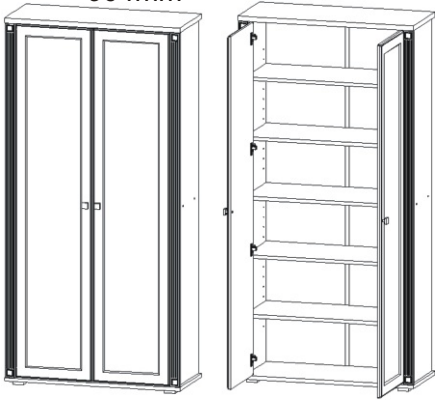

PRE 25

380mm 904mm

1849mm

H lišta 1784mm 1x 	Konfirmát 50mm 8x 	Vrut 3,5x16 32x 	Policové podpěrky 16x 	Lepidlo 1x 	Kolík 35mm 22x 	Vložený pant s tlumením 8x 
Krytka 4x 		Hřebík 62x 	Plastová noha 58x58x22 4x 	Úchytka 30x30x23 2x 	Šroubky 4x25mm 2x 	Vrut 4x16 8x 

1.

2.

Policové podpěrky
16x

Lepidlo	Kolík 35mm
	
	22x

Vrut 4x16
8x

Plastová noha
58x58x22
4x

3.

4.

5.

Pohled zezadu

6.

Pohled zezadu

7.

Boční pohled

Vrut 3,5x16

16x

Půda 904x380x25

3,5mm

Bpk 1784x360x36

1777mm

Dno 904x380x18

3,5mm

e