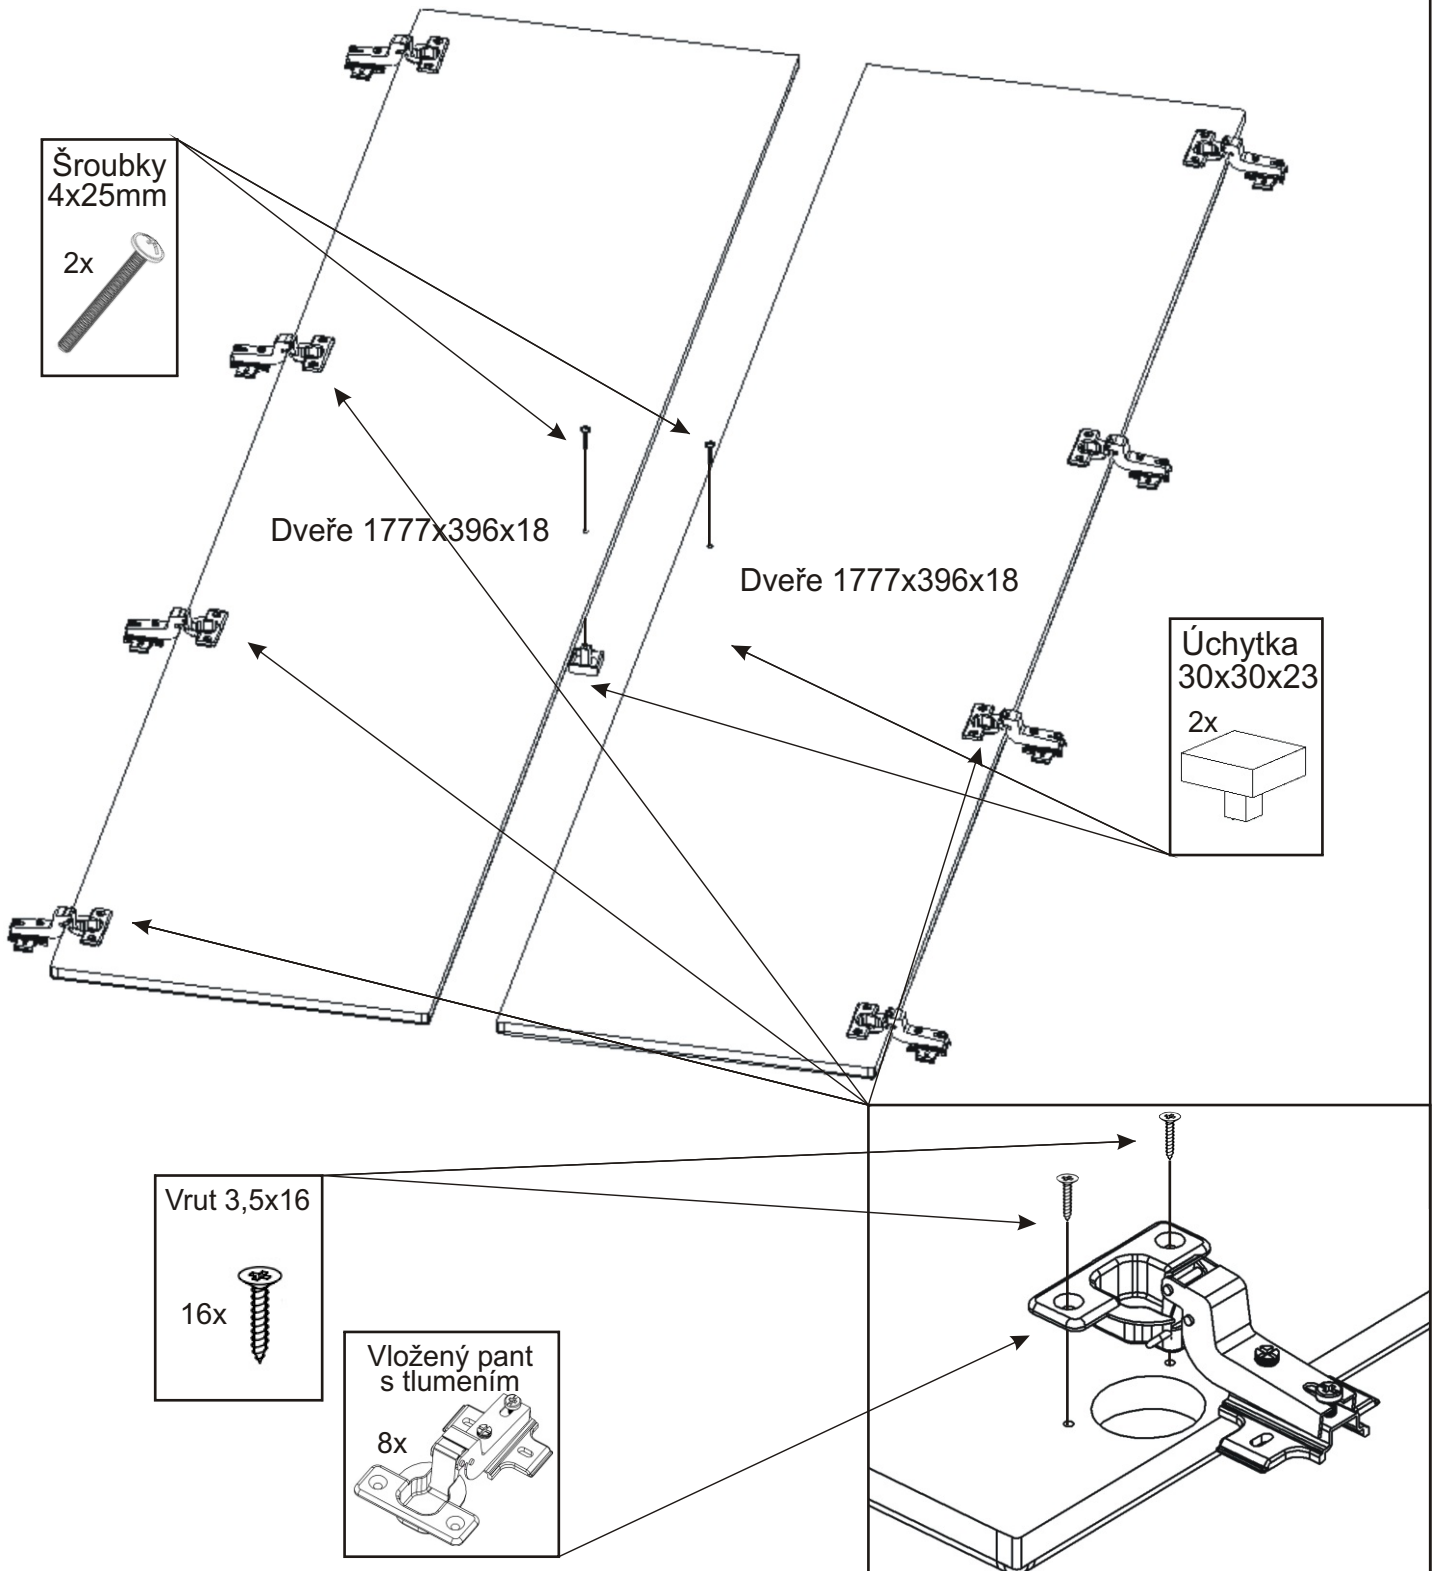

PRE 25

380mm 904mm

1849mm

H lišta 1784mm 1x 	Konfirmát 50mm 8x 	Vrut 3,5x16 32x 	Policové podpěrky 16x 	Lepidlo 1x 	Kolík 35mm 22x 	Vložený pant s tlumením 8x 
Krytka 4x 		Hřebík 62x 	Plastová noha 58x58x22 4x 	Úchytka 30x30x23 2x 	Šroubky 4x25mm 2x 	Vrut 4x16 8x 

1.

2.

Policové podpěrky
16x

Lepidlo	Kolík 35mm
	
	22x

Vrut 4x16
8x

Plastová noha
58x58x22
4x

3.

4.

5.

Pohled zezadu

6.

Pohled zezadu

7.

Boční pohled

Vrut 3,5x16

16x

Půda 904x380x25

3,5mm

Bpk 1784x360x36

1777mm

Dno 904x380x18

3,5mm

e