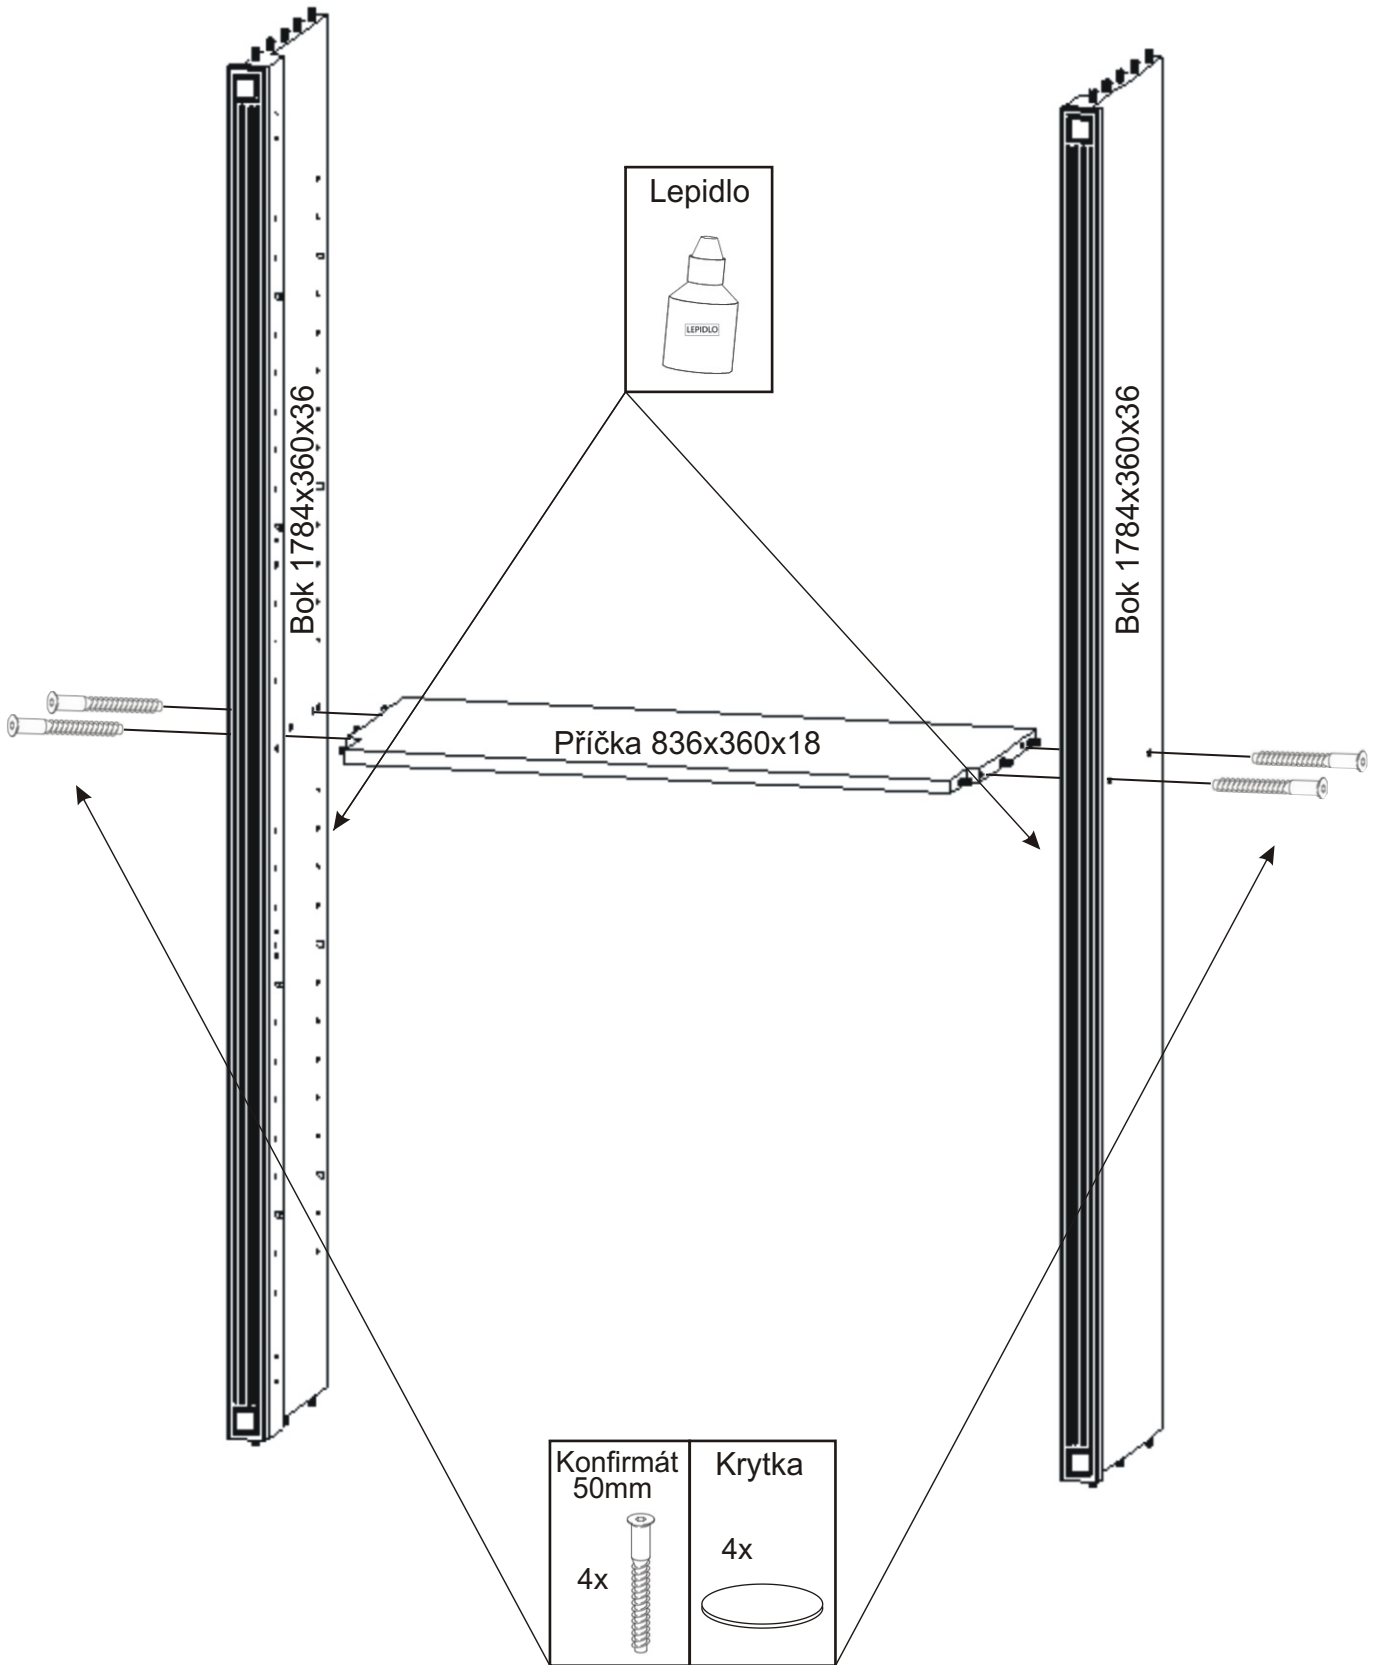

PRE 25

380mm 904mm

1849mm

H lišta 1784mm 1x 	Konfirmát 50mm 8x 	Vrut 3,5x16 32x 	Policové podpěrky 16x 	Lepidlo 1x 	Kolík 35mm 22x 	Vložený pant s tlumením 8x 
Krytka 4x 		Hřebík 62x 	Plastová noha 58x58x22 4x 	Úchytka 30x30x23 2x 	Šroubky 4x25mm 2x 	Vrut 4x16 8x 

1.

2.

Policové podpěrky
16x

Lepidlo	Kolík 35mm
	
	22x

Vrut 4x16
8x

Plastová noha
58x58x22
4x

3.

4.

5.

Pohled zezadu

6.

Pohled zezadu

7.

Boční pohled

Vrut 3,5x16

16x

Půda 904x380x25

3,5mm

Bpk 1784x360x36

1777mm

Dno 904x380x18

3,5mm

e