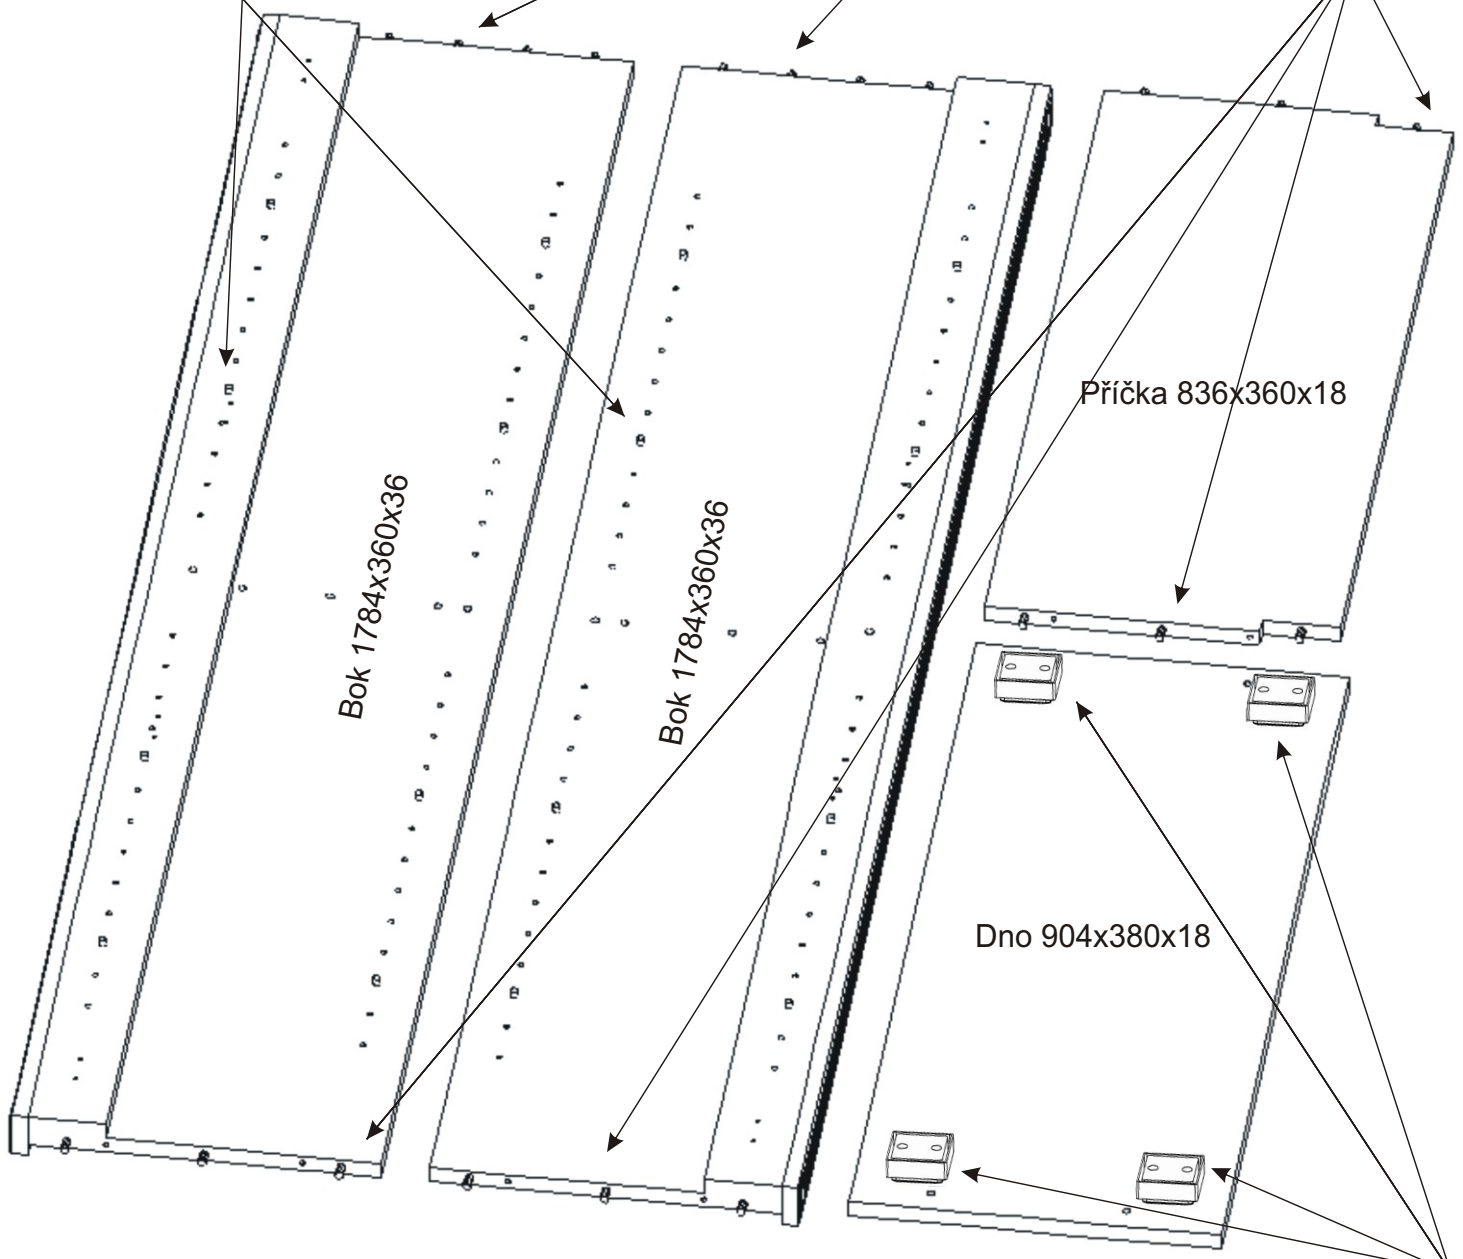

PRE 25

380mm 904mm

1849mm

H lišta 1784mm 1x 	Konfirmát 50mm 8x 	Vrut 3,5x16 32x 	Policové podpěrky 16x 	Lepidlo 1x 	Kolík 35mm 22x 	Vložený pant s tlumením 8x 
Krytka 4x 		Hřebík 62x 	Plastová noha 58x58x22 4x 	Úchytka 30x30x23 2x 	Šroubky 4x25mm 2x 	Vrut 4x16 8x 

1.

2.

Policové podpěrky
16x

Lepidlo	Kolík 35mm
	
	22x

Vrut 4x16
8x

Plastová noha
58x58x22
4x

3.

4.

5.

Pohled zezadu

6.

Pohled zezadu

7.

Boční pohled

Vrut 3,5x16

16x

Půda 904x380x25

3,5mm

Bpk 1784x360x36

1777mm

Dno 904x380x18

3,5mm

e