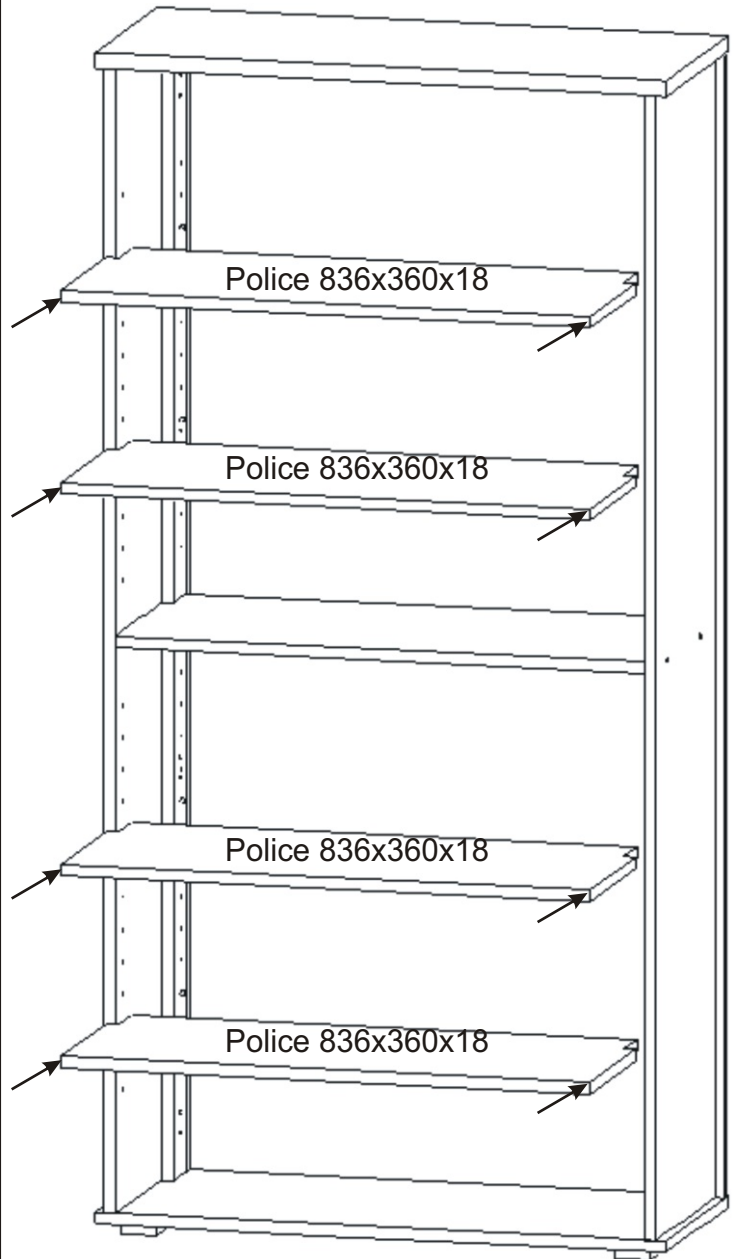

PRE 25

380mm 904mm

1849mm

H lišta 1784mm 1x 	Konfirmát 50mm 8x 	Vrut 3,5x16 32x 	Policové podpěrky 16x 	Lepidlo 1x 	Kolík 35mm 22x 	Vložený pant s tlumením 8x 
Krytka 4x 		Hřebík 62x 	Plastová noha 58x58x22 4x 	Úchytka 30x30x23 2x 	Šroubky 4x25mm 2x 	Vrut 4x16 8x 

1.

2.

Policové podpěrky
16x

Lepidlo	Kolík 35mm
	
	22x

Vrut 4x16
8x

Plastová noha
58x58x22
4x

3.

4.

5.

Pohled zezadu

6.

Pohled zezadu

7.

Boční pohled

Vrut 3,5x16

16x

Půda 904x380x25

3,5mm

Bpk 1784x360x36

1777mm

Dno 904x380x18

3,5mm

e