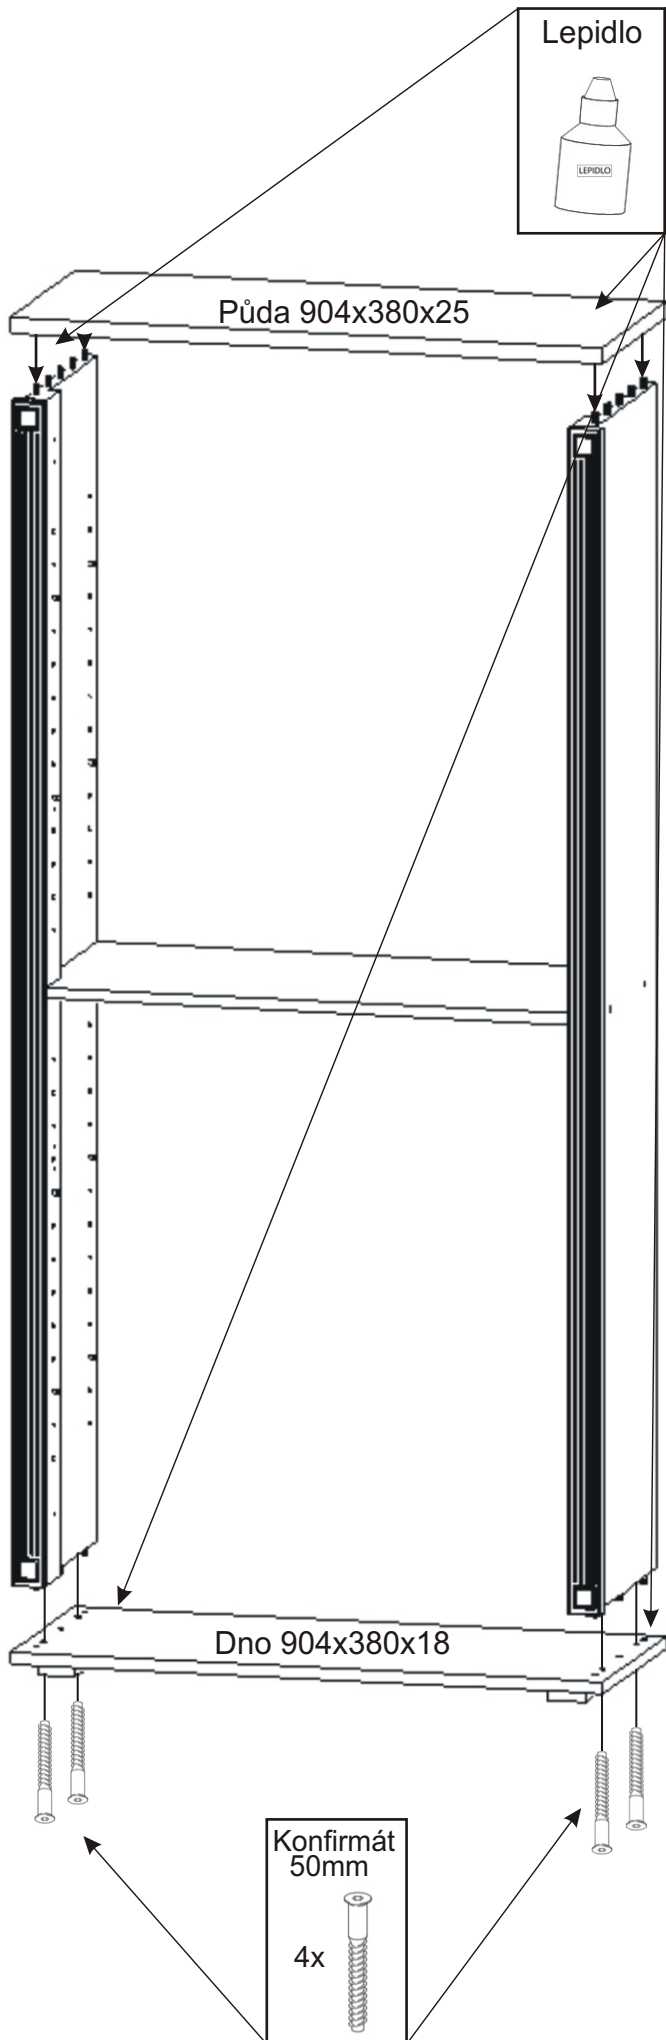

PRE 25

380mm 904mm

1849mm

H lišta 1784mm 1x 	Konfirmát 50mm 8x 	Vrut 3,5x16 32x 	Policové podpěrky 16x 	Lepidlo 1x 	Kolík 35mm 22x 	Vložený pant s tlumením 8x 
Krytka 4x 		Hřebík 62x 	Plastová noha 58x58x22 4x 	Úchytka 30x30x23 2x 	Šroubky 4x25mm 2x 	Vrut 4x16 8x 

1.

2.

Policové podpěrky
16x

Lepidlo	Kolík 35mm
	
	22x

Vrut 4x16
8x

Plastová noha
58x58x22
4x

3.

4.

5.

Pohled zezadu

6.

Pohled zezadu

7.

Boční pohled

Vrut 3,5x16

16x

Půda 904x380x25

3,5mm

Bpk 1784x360x36

1777mm

Dno 904x380x18

3,5mm

e