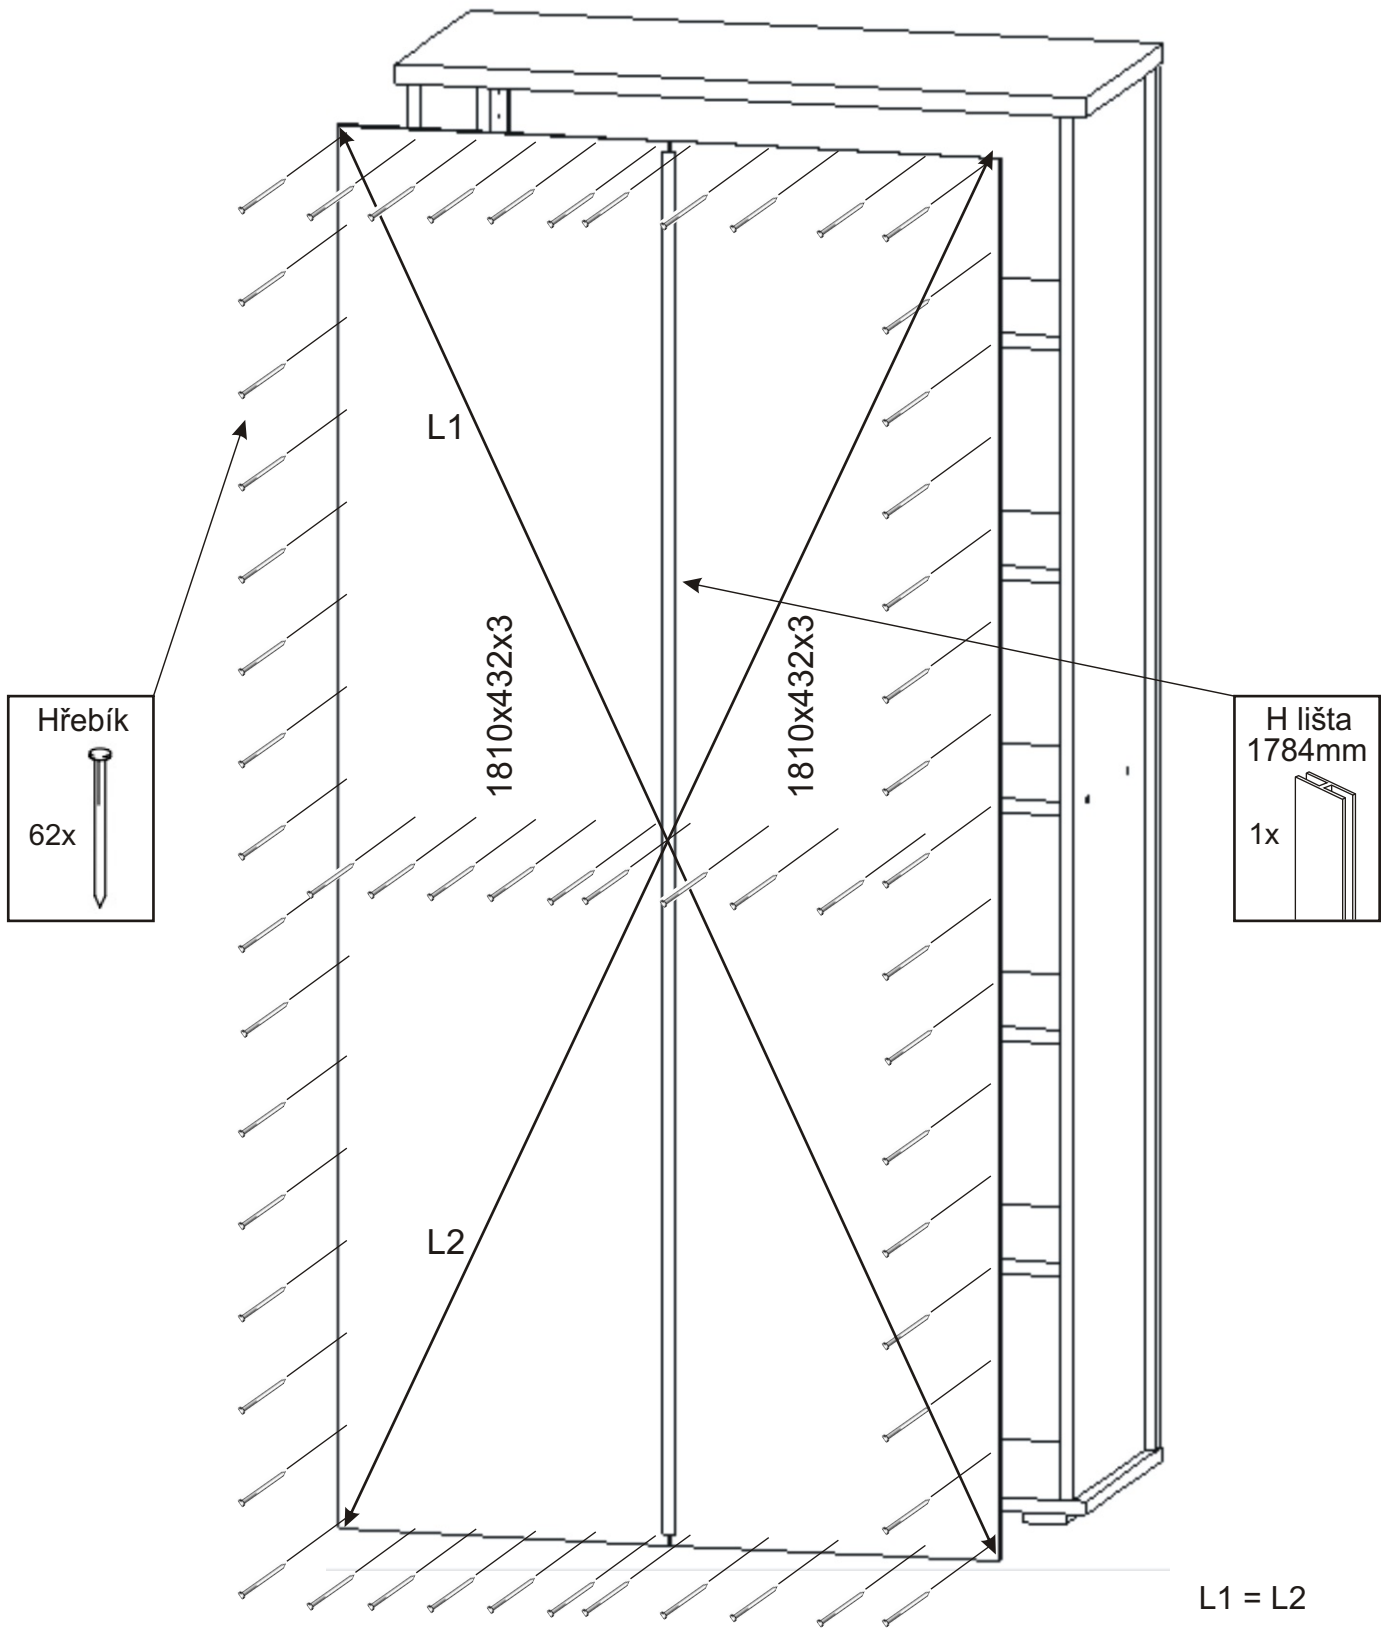

PRE 25

380mm 904mm

1849mm

H lišta 1784mm 1x 	Konfirmát 50mm 8x 	Vrut 3,5x16 32x 	Policové podpěrky 16x 	Lepidlo 1x 	Kolík 35mm 22x 	Vložený pant s tlumením 8x 
Krytka 4x 		Hřebík 62x 	Plastová noha 58x58x22 4x 	Úchytka 30x30x23 2x 	Šroubky 4x25mm 2x 	Vrut 4x16 8x 

1.

2.

Policové podpěrky
16x

Lepidlo	Kolík 35mm
	
	22x

Vrut 4x16
8x

Plastová noha
58x58x22
4x

3.

4.

5.

Pohled zezadu

6.

Pohled zezadu

7.

Boční pohled

Vrut 3,5x16

16x

Půda 904x380x25

3,5mm

Bpk 1784x360x36

1777mm

Dno 904x380x18

3,5mm

e