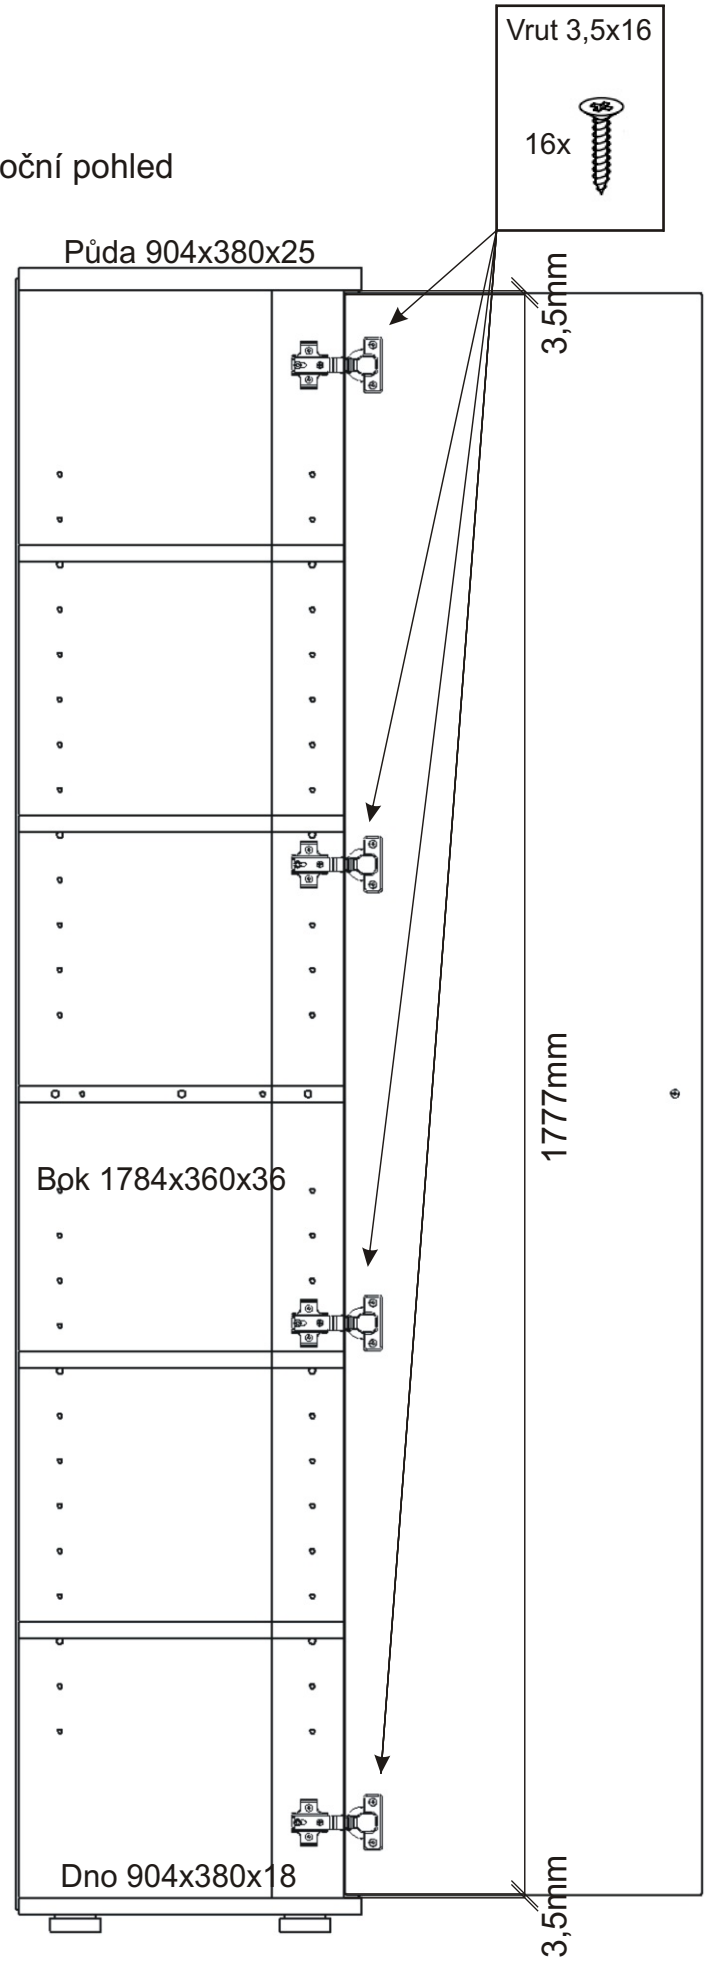

PRE 25

380mm 904mm

1849mm

H lišta 1784mm 1x 	Konfirmát 50mm 8x 	Vrut 3,5x16 32x 	Policové podpěrky 16x 	Lepidlo 1x 	Kolík 35mm 22x 	Vložený pant s tlumením 8x 
Krytka 4x 		Hřebík 62x 	Plastová noha 58x58x22 4x 	Úchytka 30x30x23 2x 	Šroubky 4x25mm 2x 	Vrut 4x16 8x 

1.

2.

Policové podpěrky
16x

Lepidlo	Kolík 35mm
	
	22x

Vrut 4x16
8x

Plastová noha
58x58x22
4x

3.

4.

5.

Pohled zezadu

6.

Pohled zezadu

7.

Boční pohled

Vrut 3,5x16

16x

Půda 904x380x25

3,5mm

Bpk 1784x360x36

1777mm

Dno 904x380x18

3,5mm

e