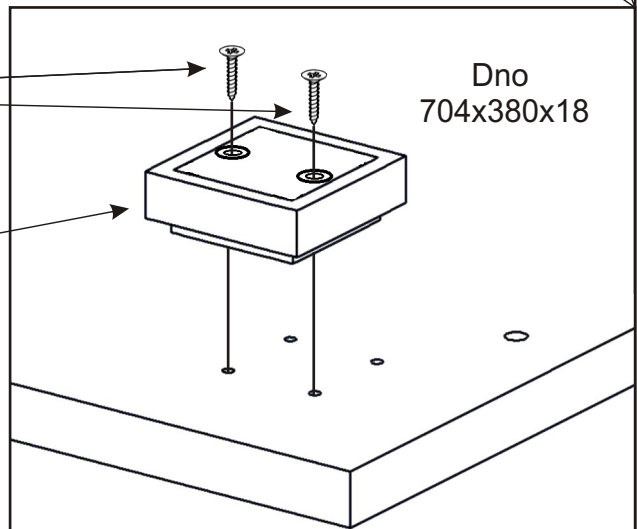

1.

2.

Policové podpěrky
20x

Lepidlo	Kolík 35mm
	
	22x

Vrut 4x16
8x

Plastová noha
58x58x22
4x

3.

4.

5.

Pohled zezadu

6.

Pohled zezadu

Hřebík

56x

H lišta
1784mm

1x

$L1 = L2$

7.

Boční pohled

Vrut 3,5x16

20x