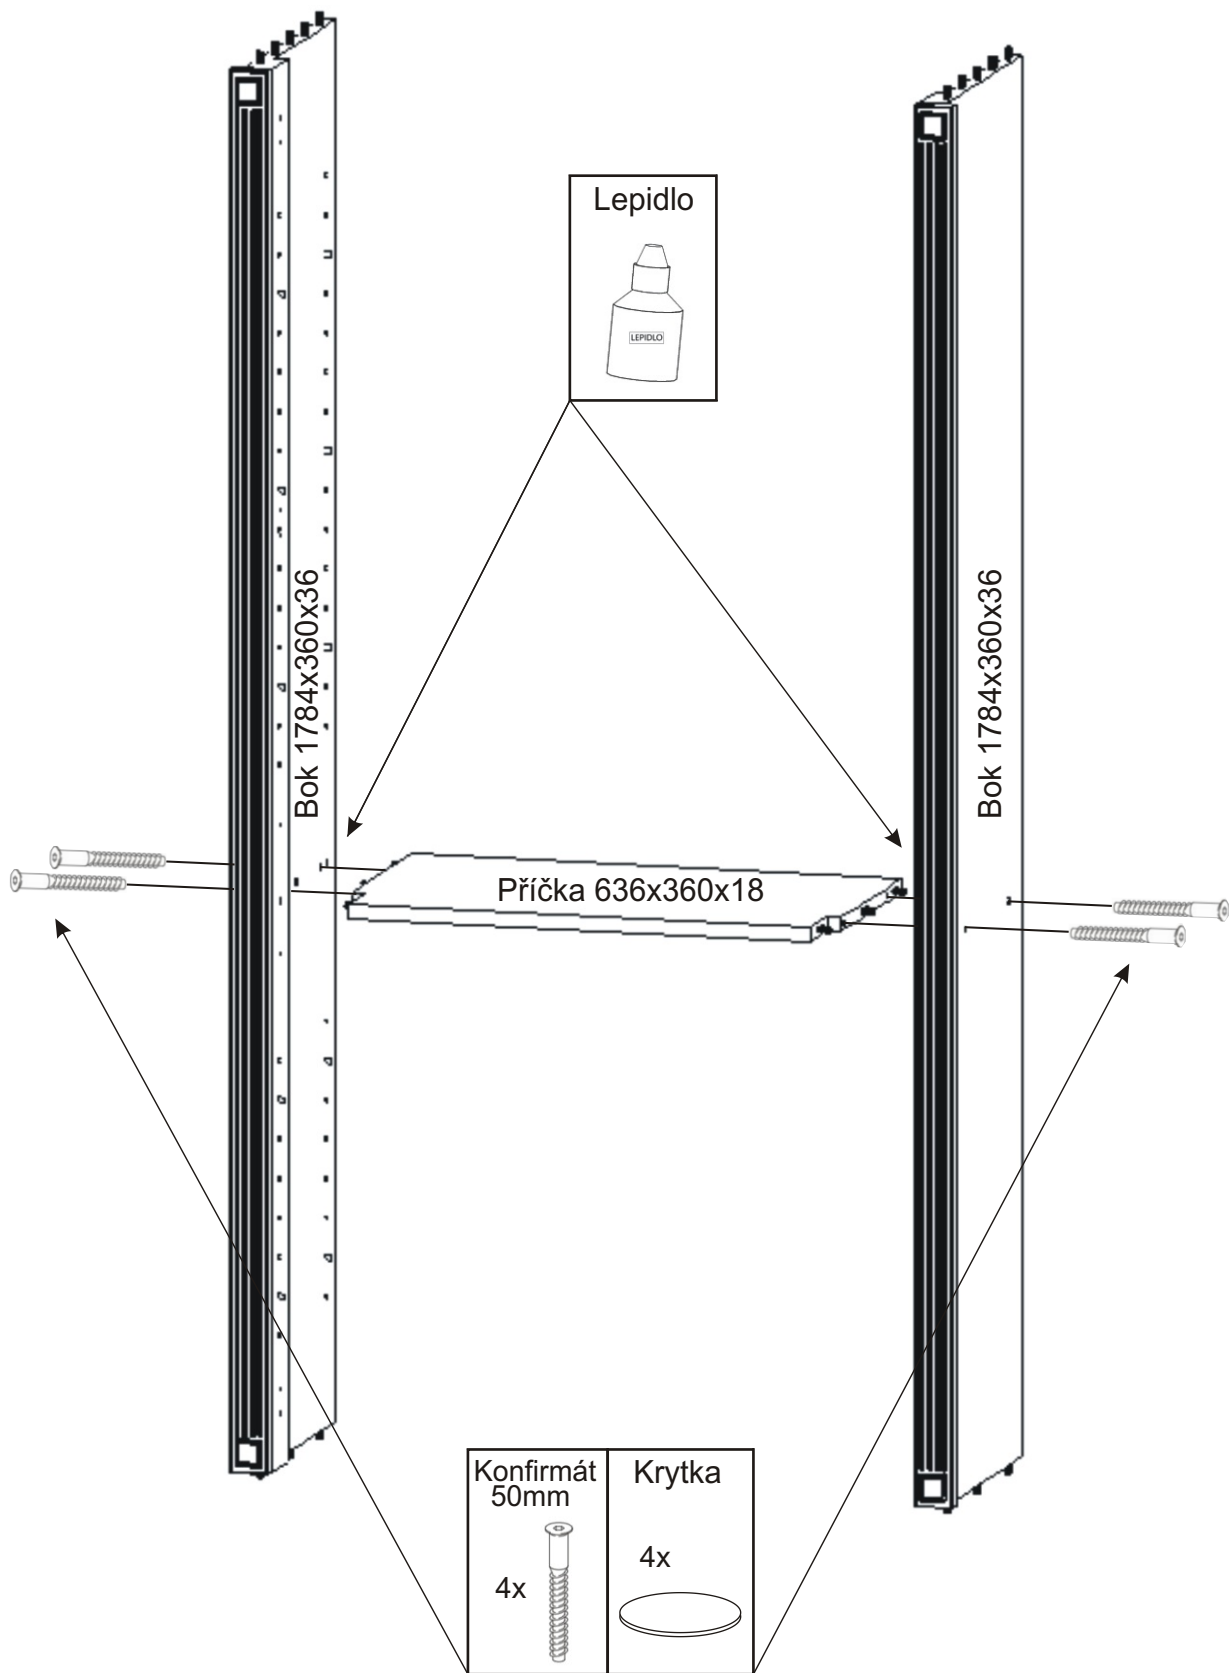

PRE 24

380mm 704mm

1849mm

H lišta 1784mm 1x 	Konfirmát 50mm 8x 	Vrut 3,5x16 40x 	Policové podpěry 20x 	Lepidlo 1x 	Kolík 35mm 22x 	Vložený pant s tlumením 10x 
Krytka 4x 		Hřebík 56x 	Plastová noha 58x58x22 4x 	Úchytka 30x30x23 4x 	Šroubky 4x25mm 4x 	Vrut 4x16 8x 

1.

2.

Policové podpěrky
20x

Lepidlo	Kolík 35mm
	
	22x

Vrut 4x16
8x

Plastová noha
58x58x22
4x

3.

4.

5.

Pohled zezadu

6.

Pohled zezadu

Hřebík

56x

H lišta
1784mm

1x

$L1 = L2$

7.

Boční pohled

Vrut 3,5x16

20x