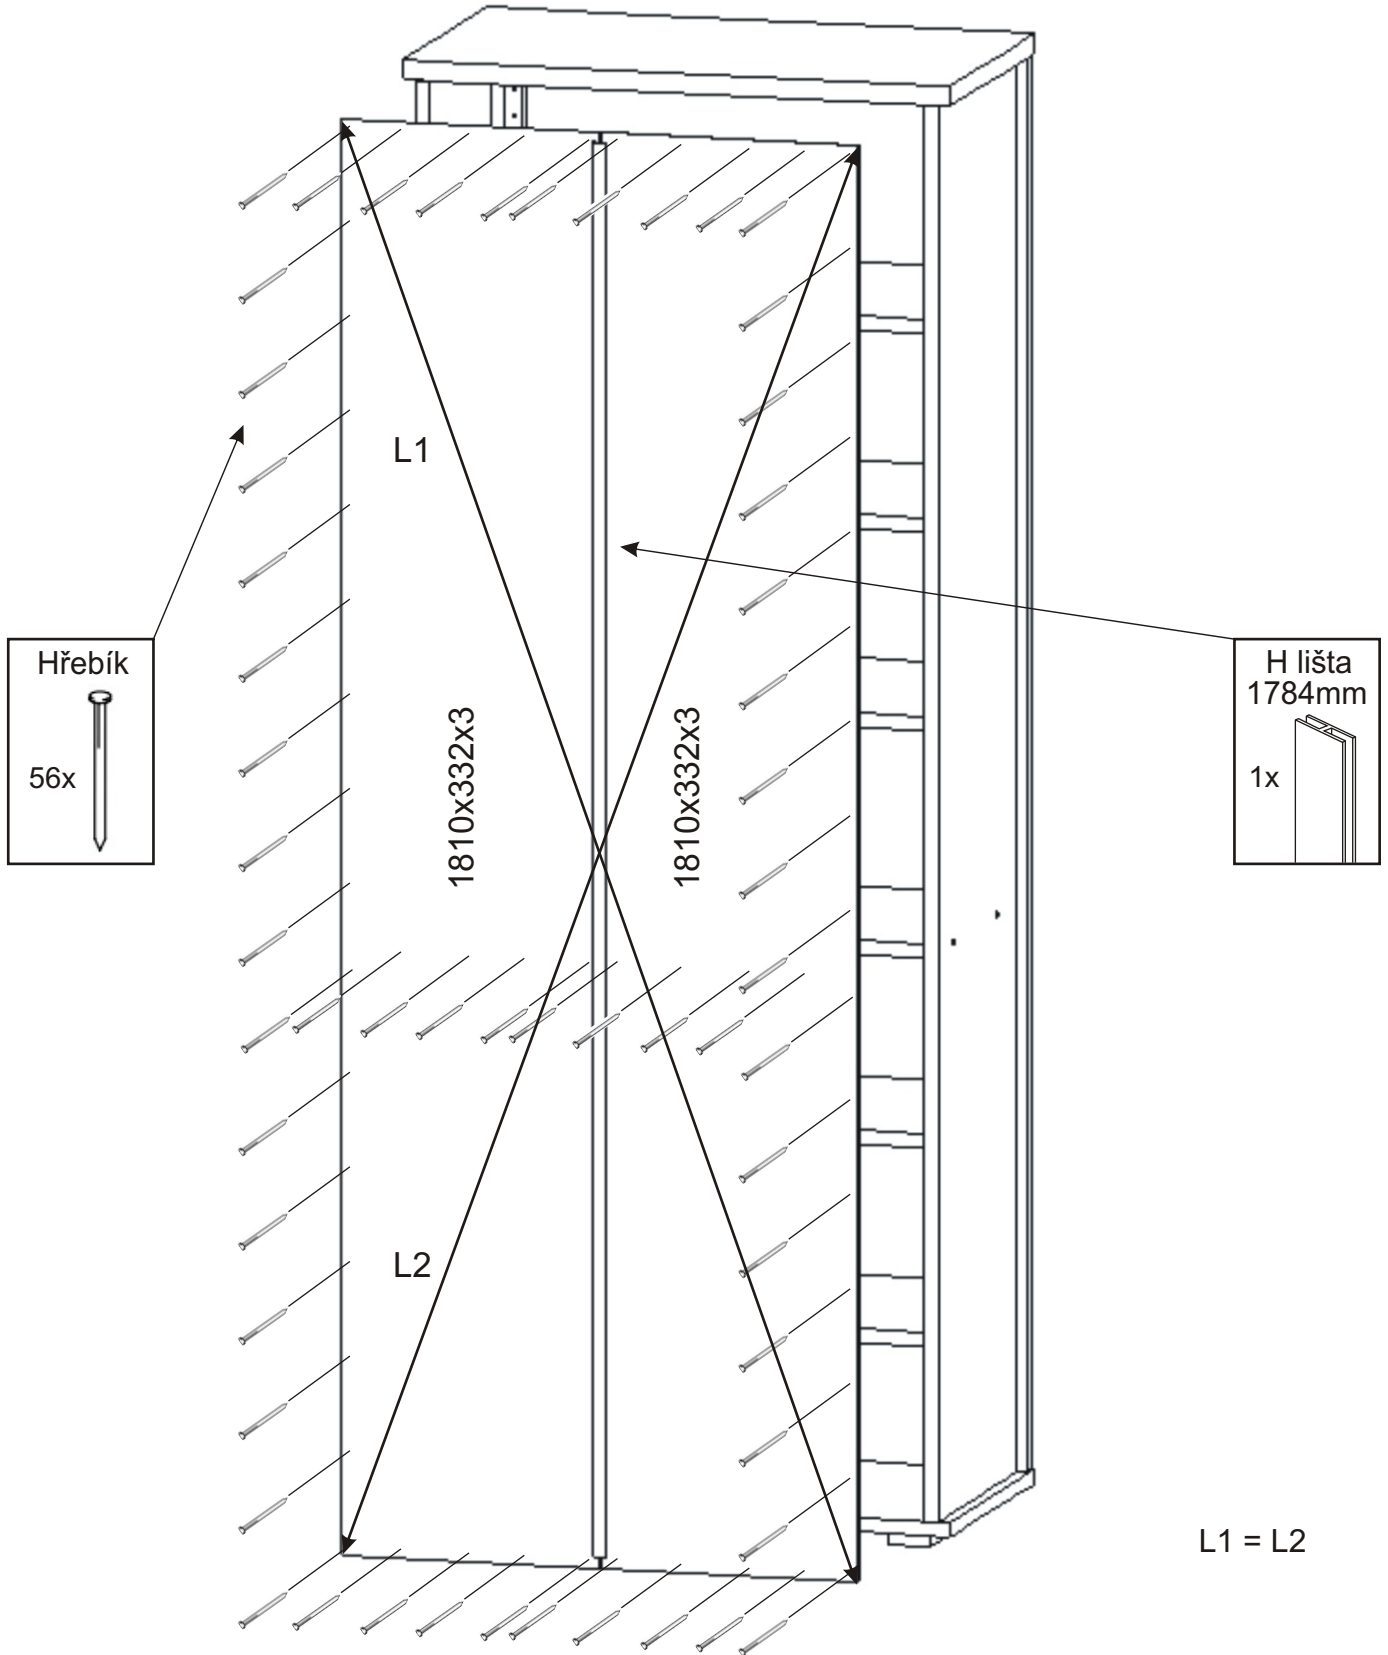

1.

2.

Policové podpěrky
20x

Lepidlo	Kolík 35mm
	
	22x

Vrut 4x16
8x

Plastová noha
58x58x22
4x

3.

4.

5.

Pohled zezadu

6.

Pohled zezadu

Hřebík

56x

H lišta
1784mm

1x

$L1 = L2$

7.

Boční pohled

Vrut 3,5x16

20x