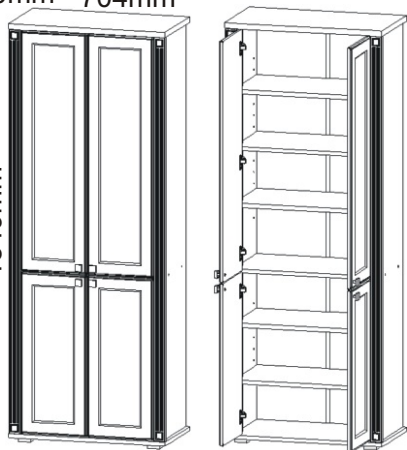

PRE 24

380mm 704mm

1849mm

H lišta 1784mm 1x 	Konfirmát 50mm 8x 	Vrut 3,5x16 40x 	Policové podpěry 20x 	Lepidlo 1x 	Kolík 35mm 22x 	Vložený pant s tlumením 10x 
Krytka 4x 		Hřebík 56x 	Plastová noha 58x58x22 4x 	Úchytka 30x30x23 4x 	Šroubky 4x25mm 4x 	Vrut 4x16 8x 

1.

2.

Policové podpěrky
20x

Lepidlo	Kolík 35mm
	
	22x

Vrut 4x16
8x

Plastová noha
58x58x22
4x

3.

4.

5.

Pohled zezadu

6.

Pohled zezadu

Hřebík

56x

H lišta
1784mm

1x

$L1 = L2$

7.

Boční pohled

Vrut 3,5x16

20x