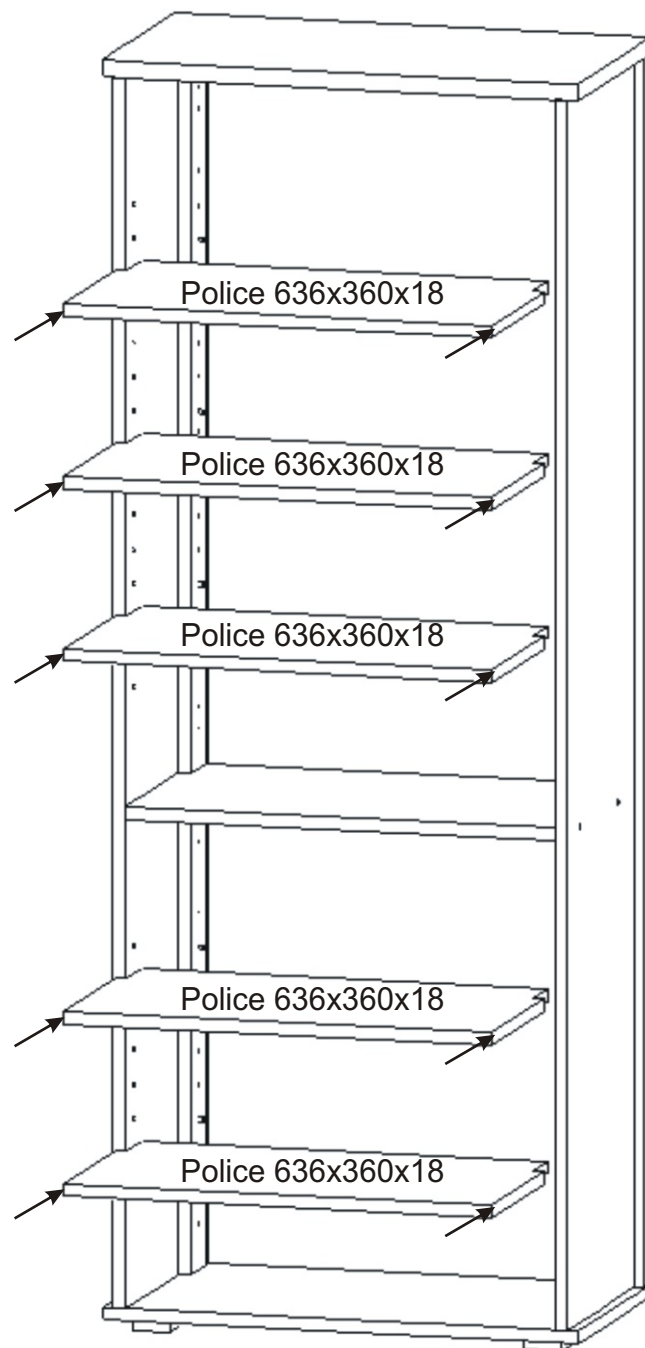

PRE 24

380mm 704mm

1849mm

H lišta 1784mm 1x 	Konfirmát 50mm 8x 	Vrut 3,5x16 40x 	Policové podpěry 20x 	Lepidlo 1x 	Kolík 35mm 22x 	Vložený pant s tlumením 10x 
Krytka 4x 		Hřebík 56x 	Plastová noha 58x58x22 4x 	Úchytka 30x30x23 4x 	Šroubky 4x25mm 4x 	Vrut 4x16 8x 

1.

2.

Policové podpěrky
20x

Lepidlo	Kolík 35mm
	
	22x

Vrut 4x16
8x

Plastová noha
58x58x22
4x

3.

4.

5.

Pohled zezadu

6.

Pohled zezadu

Hřebík

56x

H lišta
1784mm

1x

$L1 = L2$

7.

Boční pohled

Vrut 3,5x16

20x