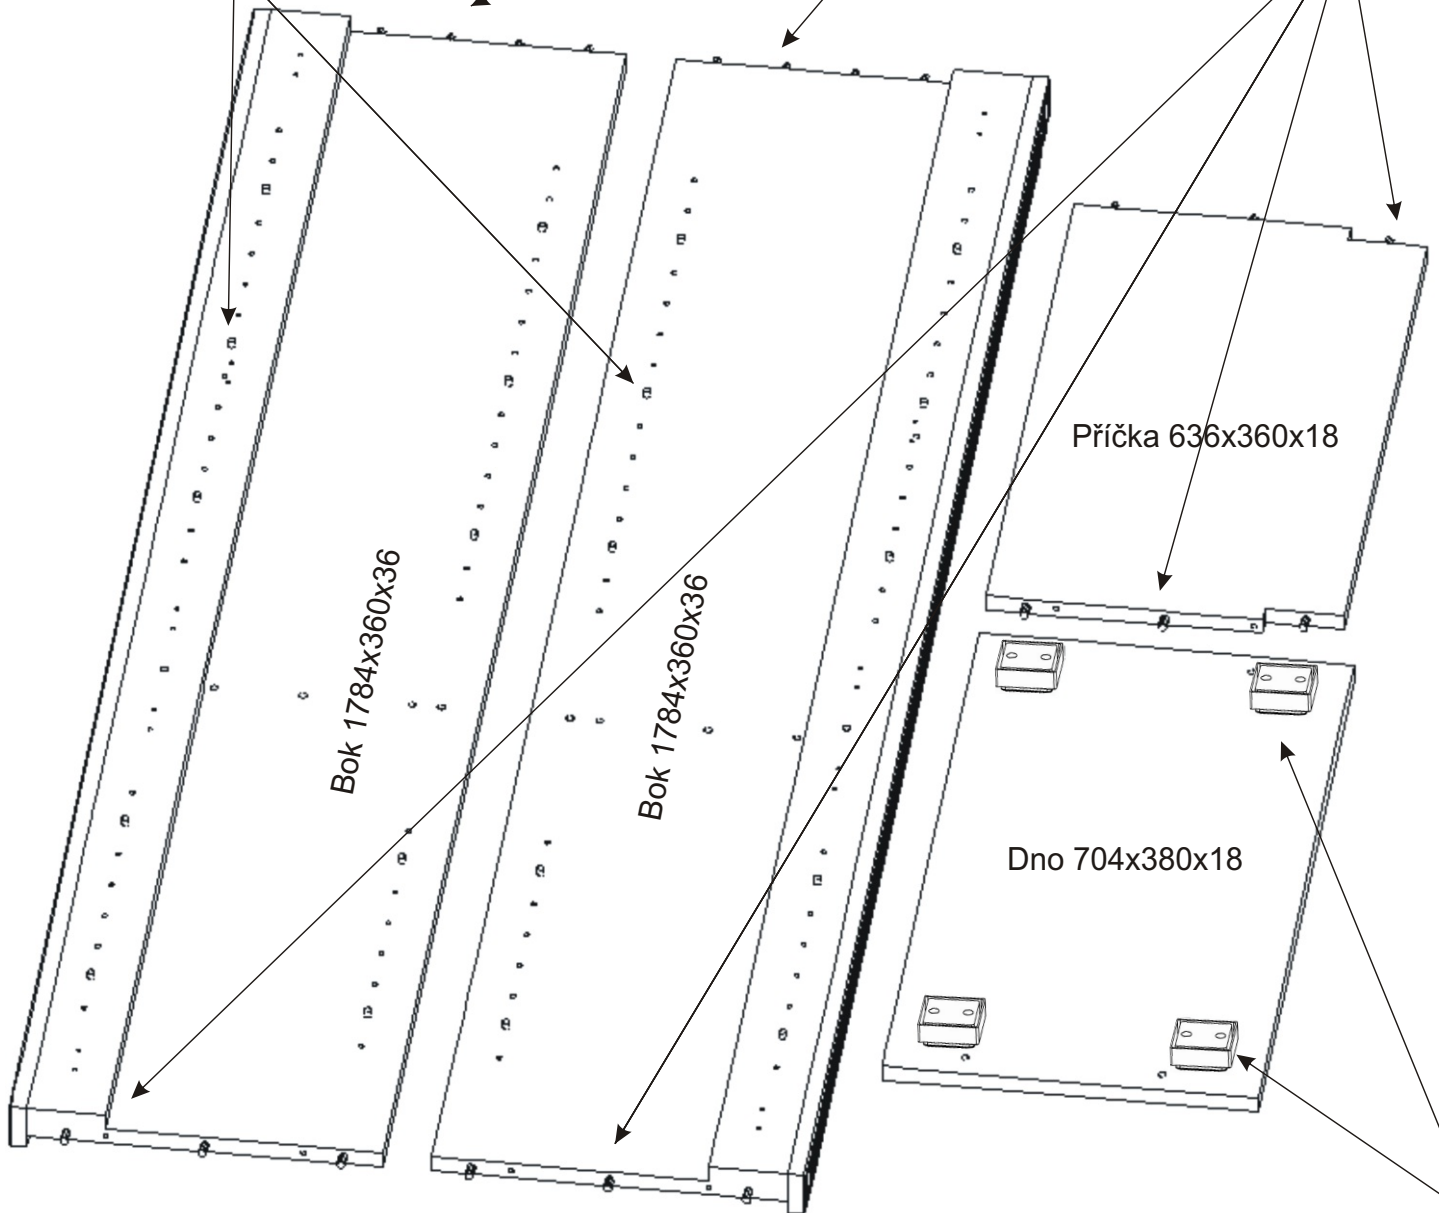

PRE 24

380mm 704mm

1849mm

H lišta 1784mm 1x 	Konfirmát 50mm 8x 	Vrut 3,5x16 40x 	Policové podpěry 20x 	Lepidlo 1x 	Kolík 35mm 22x 	Vložený pant s tlumením 10x 
Krytka 4x 		Hřebík 56x 	Plastová noha 58x58x22 4x 	Úchytka 30x30x23 4x 	Šroubky 4x25mm 4x 	Vrut 4x16 8x 

1.

2.

Policové podpěrky
20x

Lepidlo	Kolík 35mm
	
	22x

Vrut 4x16
8x

Plastová noha
58x58x22
4x

3.

4.

5.

Pohled zezadu

6.

Pohled zezadu

Hřebík

56x

H lišta
1784mm

1x

$L1 = L2$

7.

Boční pohled

Vrut 3,5x16

20x