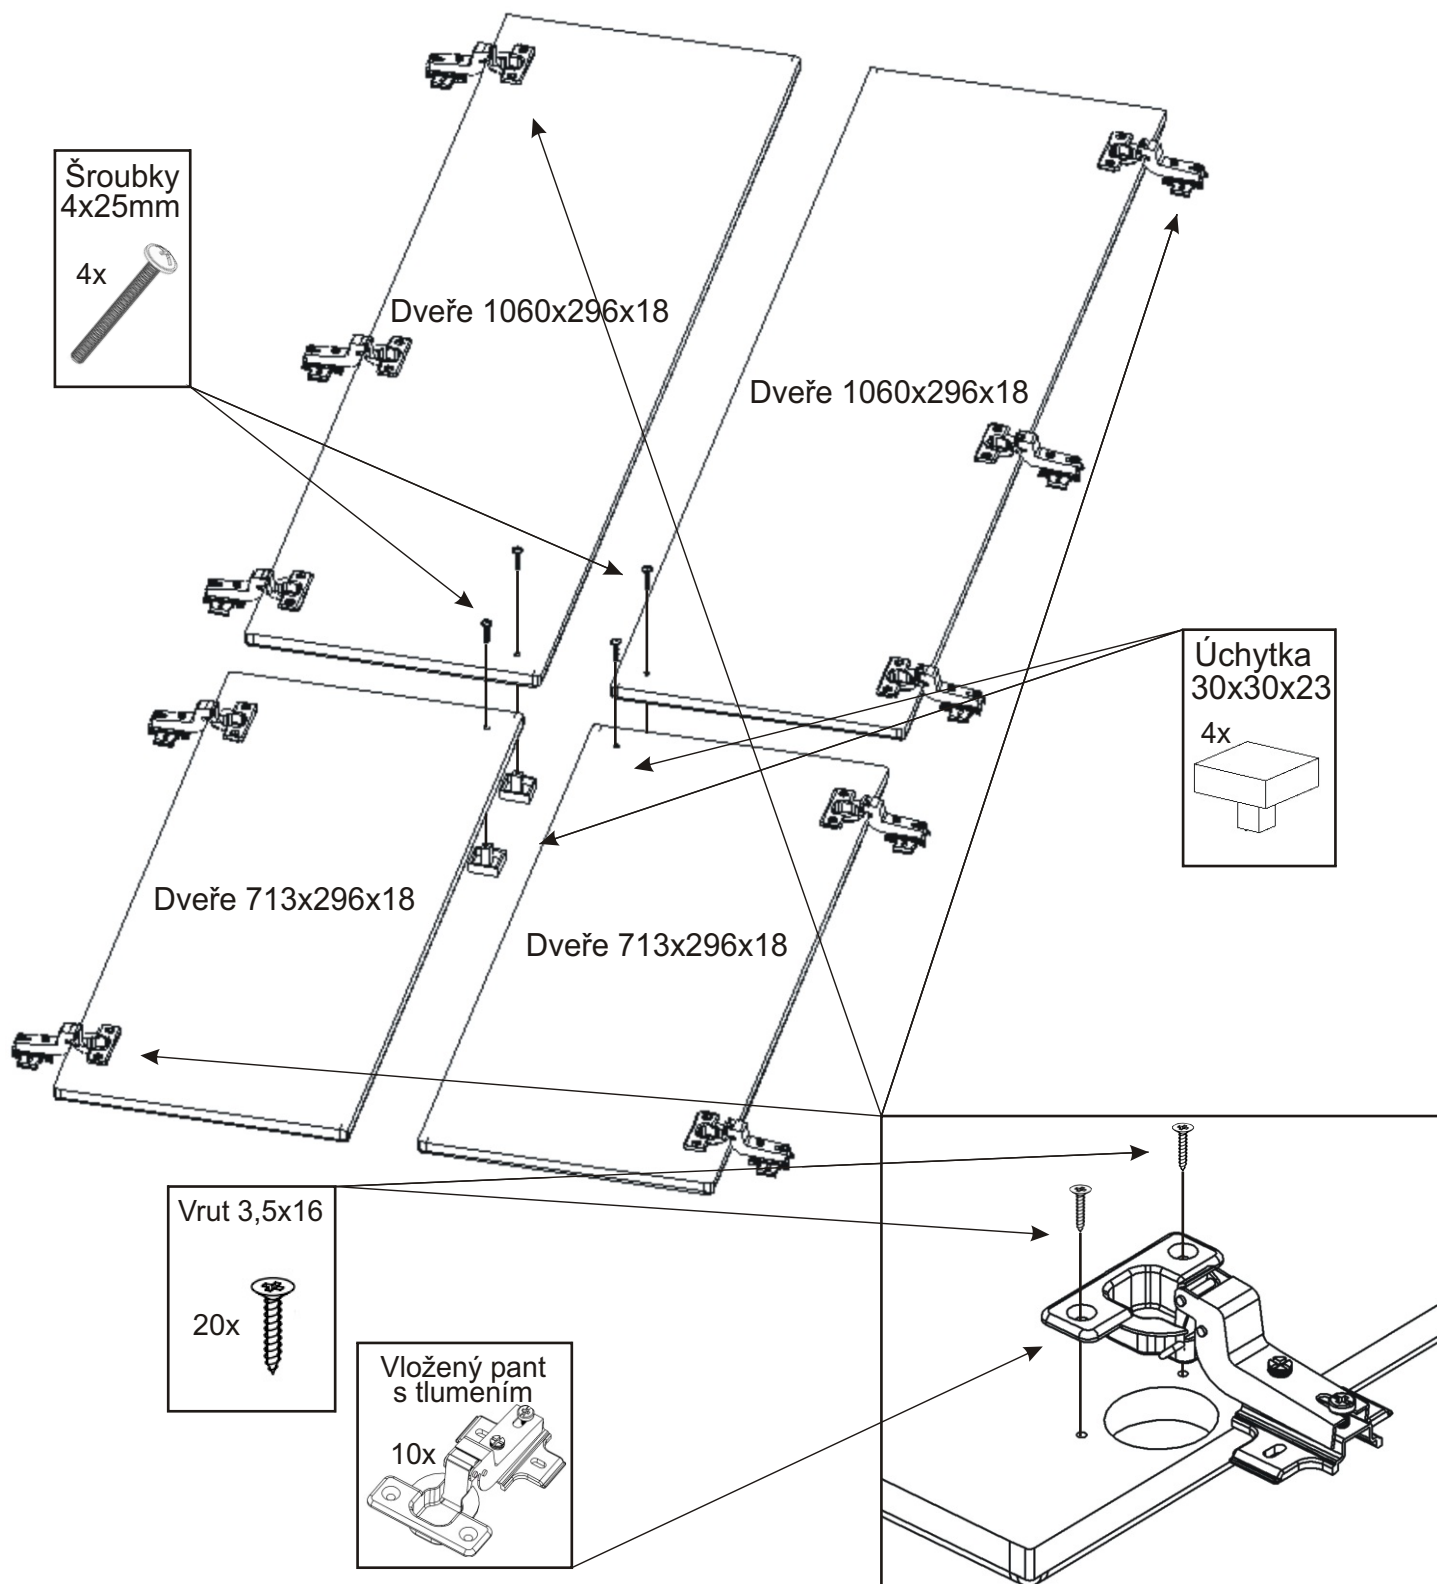

PRE 24

380mm 704mm

1849mm

H lišta 1784mm 1x 	Konfirmát 50mm 8x 	Vrut 3,5x16 40x 	Policové podpěry 20x 	Lepidlo 1x 	Kolík 35mm 22x 	Vložený pant s tlumením 10x 
Krytka 4x 		Hřebík 56x 	Plastová noha 58x58x22 4x 	Úchytka 30x30x23 4x 	Šroubky 4x25mm 4x 	Vrut 4x16 8x 

1.

2.

Policové podpěrky
20x

Lepidlo	Kolík 35mm
	
	22x

Vrut 4x16
8x

Plastová noha
58x58x22
4x

3.

4.

5.

Pohled zezadu

6.

Pohled zezadu

Hřebík

56x

H lišta
1784mm

1x

$L1 = L2$

7.

Boční pohled

Vrut 3,5x16

20x