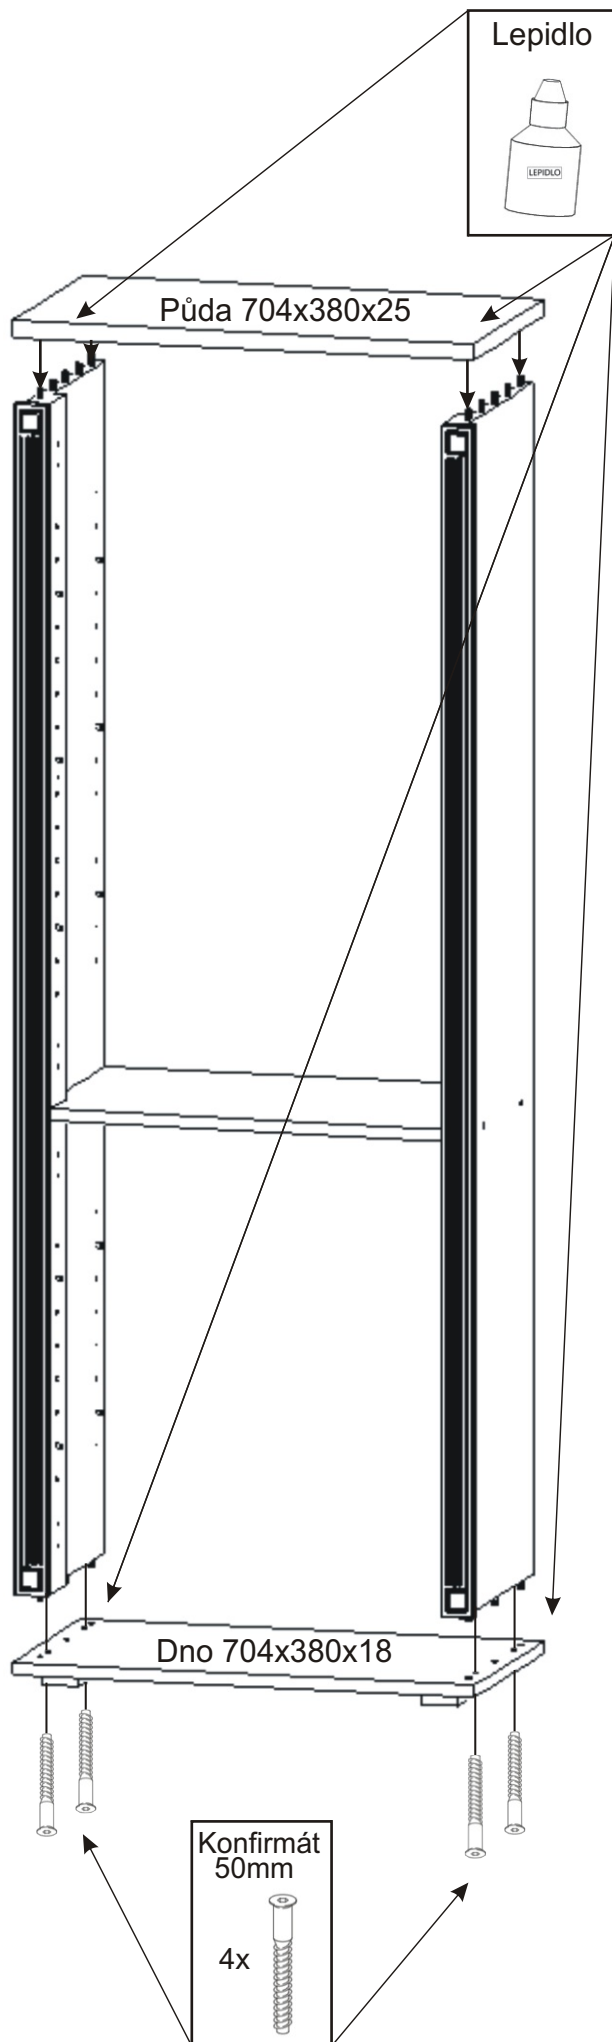

PRE 24

380mm 704mm

1849mm

H lišta 1784mm 1x 	Konfirmát 50mm 8x 	Vrut 3,5x16 40x 	Policové podpěry 20x 	Lepidlo 1x 	Kolík 35mm 22x 	Vložený pant s tlumením 10x 
Krytka 4x 		Hřebík 56x 	Plastová noha 58x58x22 4x 	Úchytka 30x30x23 4x 	Šroubky 4x25mm 4x 	Vrut 4x16 8x 

1.

2.

Policové podpěrky
20x

Lepidlo	Kolík 35mm
	
	22x

Vrut 4x16
8x

Plastová noha
58x58x22
4x

3.

4.

5.

Pohled zezadu

6.

Pohled zezadu

Hřebík

56x

H lišta
1784mm

1x

$L1 = L2$

7.

Boční pohled

Vrut 3,5x16

20x