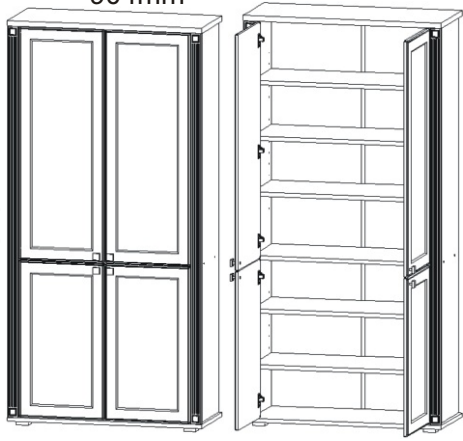

# PRE 23

380mm 904mm

1849mm

H lišta 1784mm 1x 	Konfirmát 50mm 8x 	Vrut 3,5x16 40x 	Policové podpěrky 20x 	Lepidlo 1x 	Kolík 35mm 22x 	Vložený pant s tlumením 10x 
	Krytka 4x 	Hřebík 62x 	Plastová noha 58x58x22 4x 	Úchytka 30x30x23 4x 	Šroubky 4x25mm 4x 	Vrut 4x16 8x 

1.

2.

3.

4.

5.

Pohled zezadu

6.

Pohled zezadu

7.

Boční pohled

Vrut 3,5x16

20x

Půda 904x380x25

3,5mm

1060mm

Bok 1784x360x36

4mm

713mm

Dno 904x380x18

3,5mm