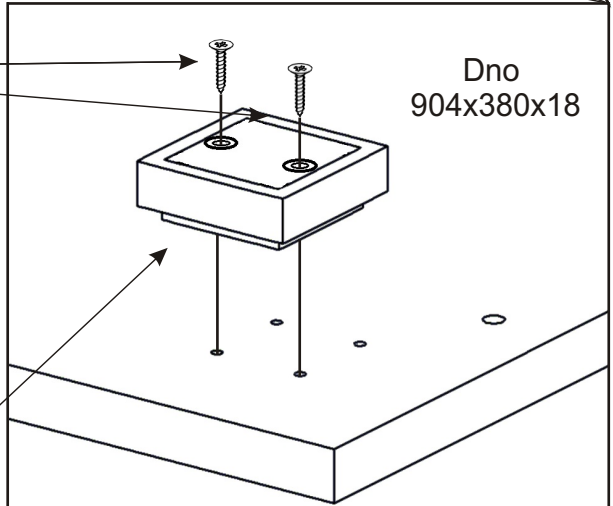

# PRE 23

380mm 904mm

1849mm

H lišta 1784mm 1x 	Konfirmát 50mm 8x 	Vrut 3,5x16 40x 	Policové podpěrky 20x 	Lepidlo 1x 	Kolík 35mm 22x 	Vložený pant s tlumením 10x 
	Krytka 4x 	Hřebík 62x 	Plastová noha 58x58x22 4x 	Úchytka 30x30x23 4x 	Šroubky 4x25mm 4x 	Vrut 4x16 8x 

1.

2.

3.

4.

5.

Pohled zezadu

6.

Pohled zezadu

7.

Boční pohled

Vrut 3,5x16

20x

Půda 904x380x25

3,5mm

1060mm

Bok 1784x360x36

4mm

713mm

Dno 904x380x18

3,5mm