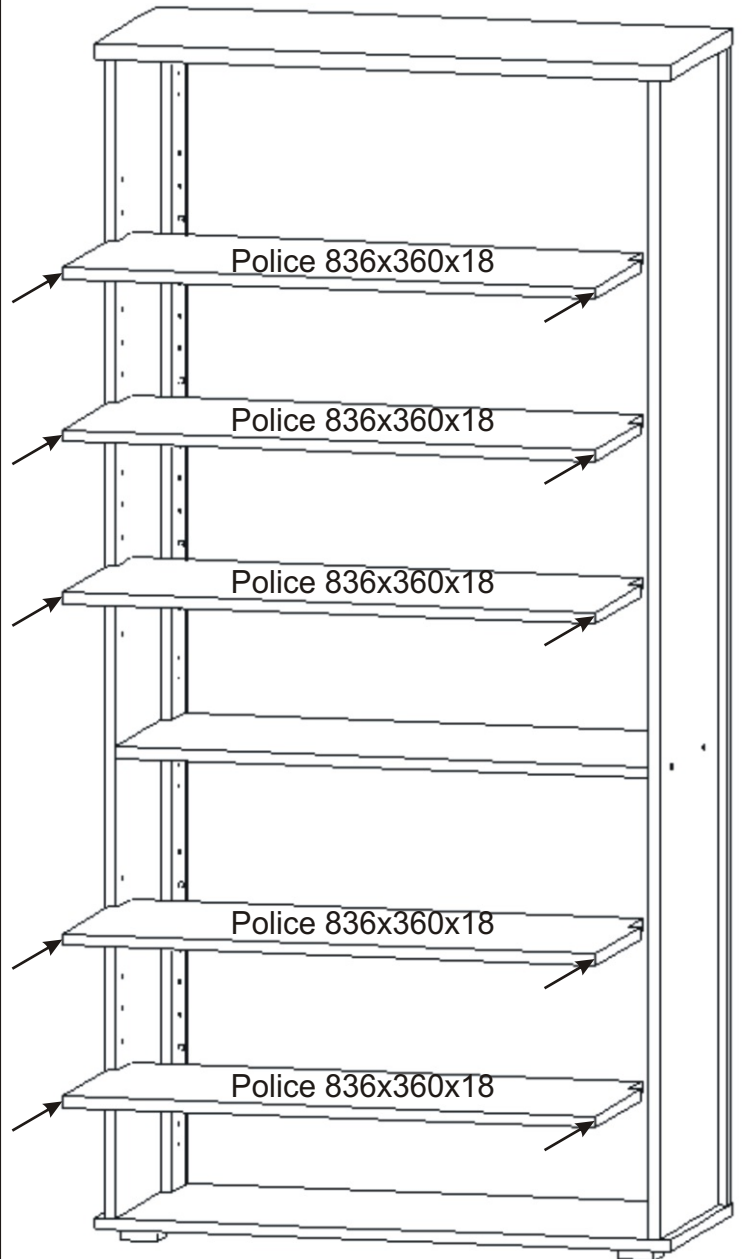

# PRE 23

380mm 904mm

1849mm

H lišta 1784mm 1x 	Konfirmát 50mm 8x 	Vrut 3,5x16 40x 	Policové podpěrky 20x 	Lepidlo 1x 	Kolík 35mm 22x 	Vložený pant s tlumením 10x 
	Krytka 4x 	Hřebík 62x 	Plastová noha 58x58x22 4x 	Úchytka 30x30x23 4x 	Šroubky 4x25mm 4x 	Vrut 4x16 8x 

1.

2.

3.

4.

5.

Pohled zezadu

6.

Pohled zezadu

7.

Boční pohled

Vrut 3,5x16

20x

Půda 904x380x25

3,5mm

1060mm

Bok 1784x360x36

4mm

713mm

Dno 904x380x18

3,5mm