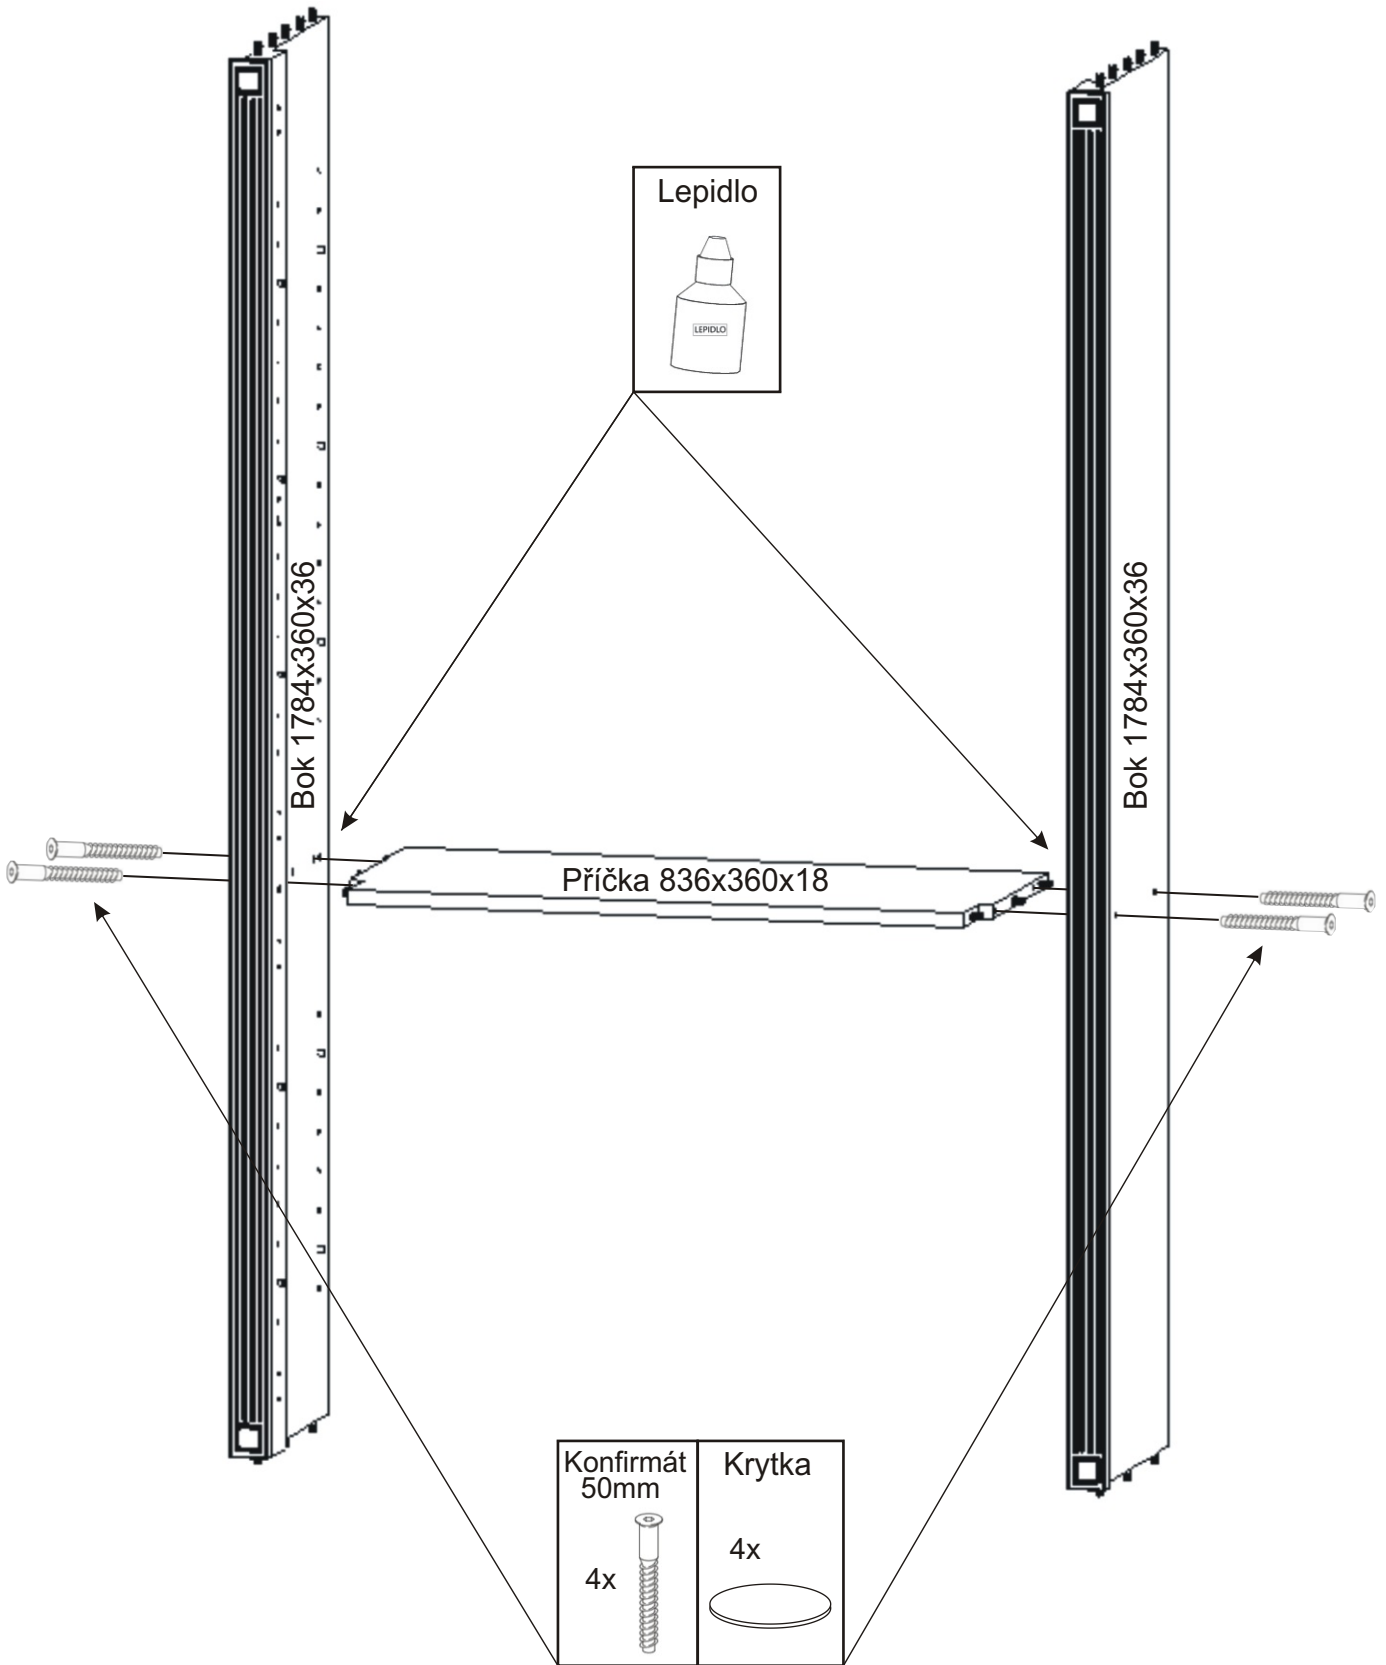

# PRE 23

380mm 904mm

1849mm

H lišta 1784mm 1x 	Konfirmát 50mm 8x 	Vrut 3,5x16 40x 	Policové podpěrky 20x 	Lepidlo 1x 	Kolík 35mm 22x 	Vložený pant s tlumením 10x 
	Krytka 4x 	Hřebík 62x 	Plastová noha 58x58x22 4x 	Úchytka 30x30x23 4x 	Šroubky 4x25mm 4x 	Vrut 4x16 8x 

1.

2.

3.

4.

5.

Pohled zezadu

6.

Pohled zezadu

7.

Boční pohled

Vrut 3,5x16

20x

Půda 904x380x25

3,5mm

1060mm

Bok 1784x360x36

4mm

713mm

Dno 904x380x18

3,5mm