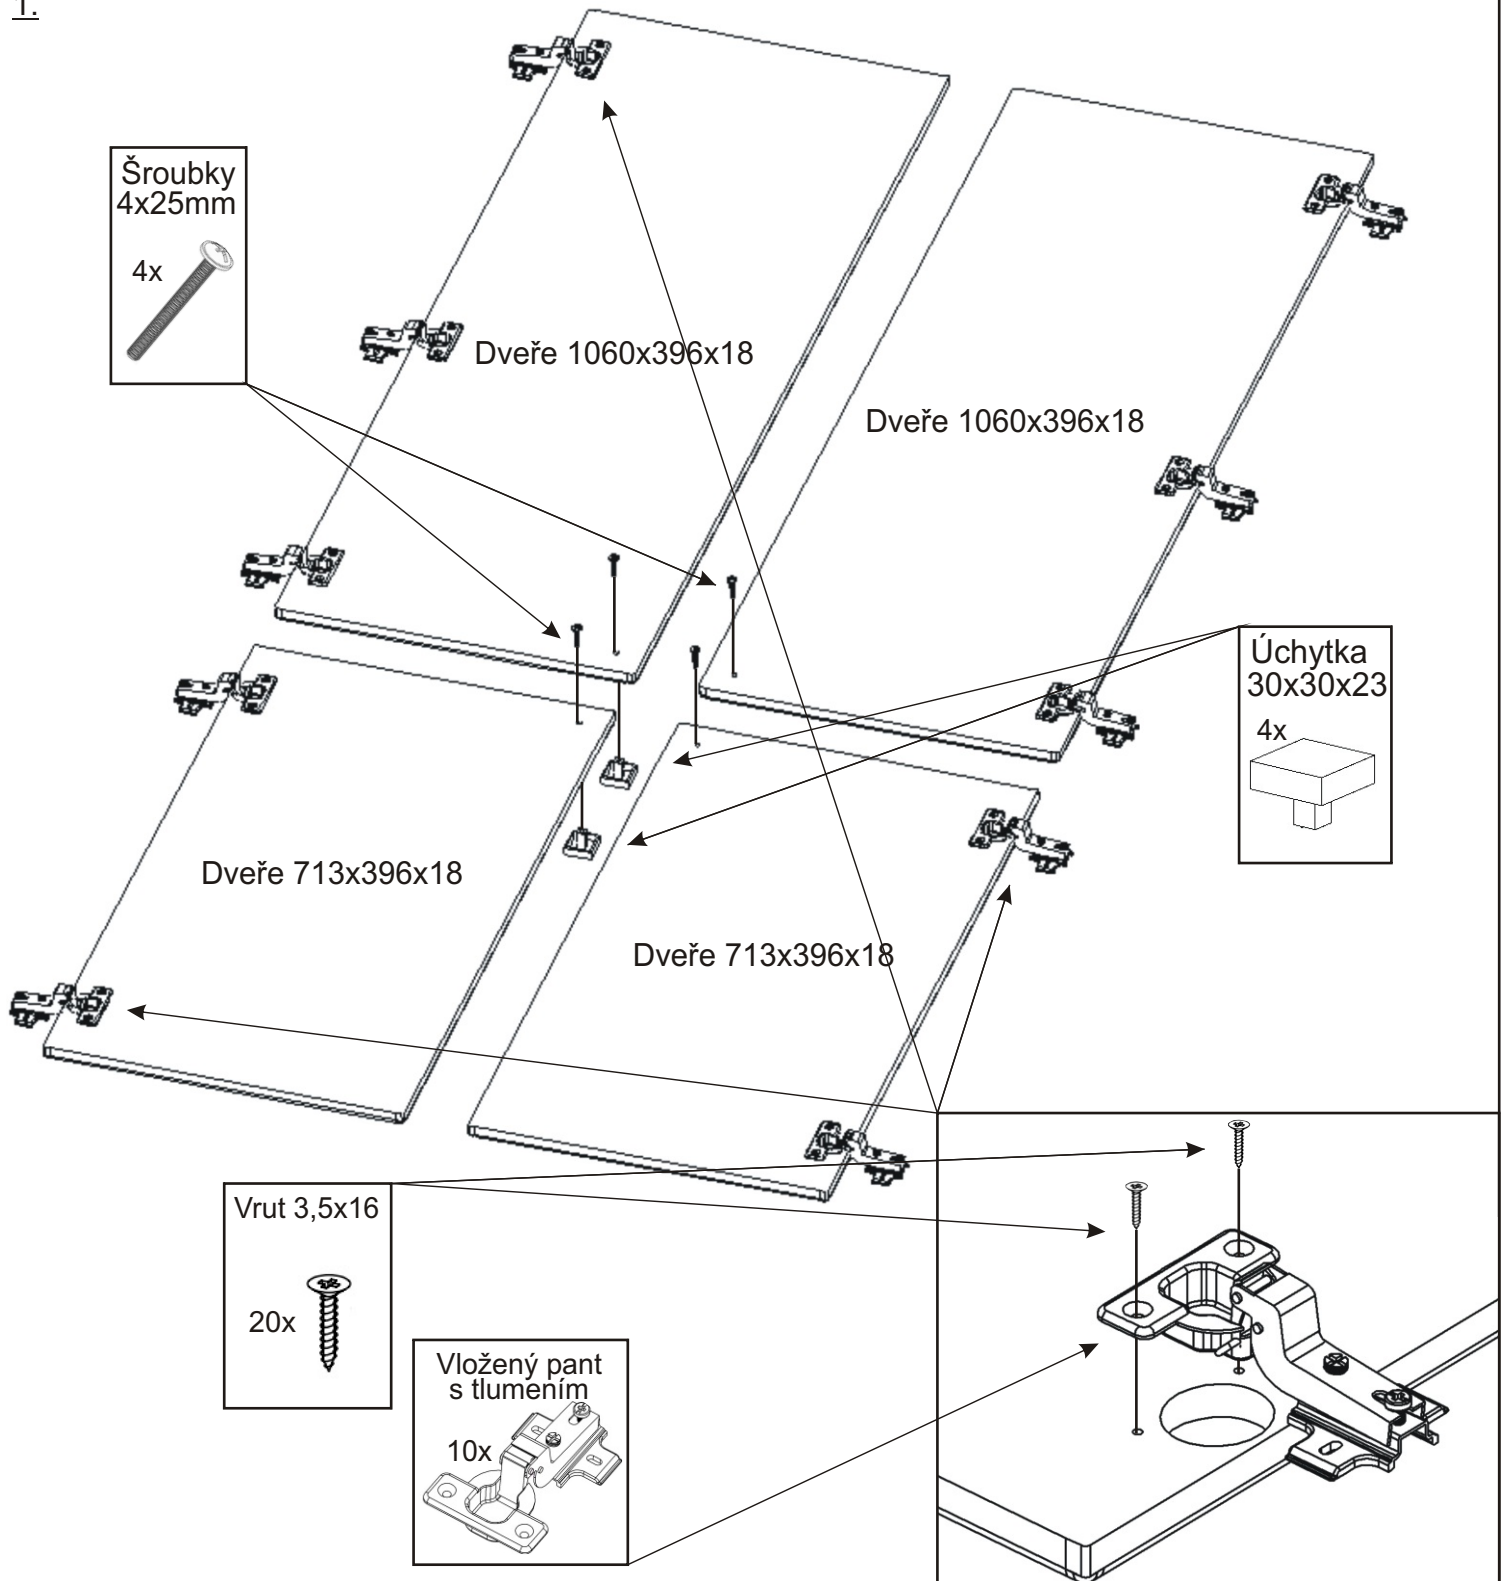

# PRE 23

380mm 904mm

1849mm

H lišta 1784mm 1x 	Konfirmát 50mm 8x 	Vrut 3,5x16 40x 	Policové podpěrky 20x 	Lepidlo 1x 	Kolík 35mm 22x 	Vložený pant s tlumením 10x 
	Krytka 4x 	Hřebík 62x 	Plastová noha 58x58x22 4x 	Úchytka 30x30x23 4x 	Šroubky 4x25mm 4x 	Vrut 4x16 8x 

1.

2.

3.

4.

5.

Pohled zezadu

6.

Pohled zezadu

7.

Boční pohled

Vrut 3,5x16

20x

Půda 904x380x25

3,5mm

1060mm

Bok 1784x360x36

4mm

713mm

Dno 904x380x18

3,5mm