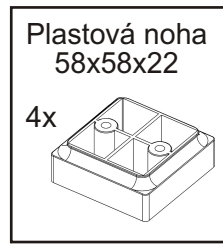

# PRE 23

380mm 904mm

1849mm

H lišta 1784mm 1x 	Konfirmát 50mm 8x 	Vrut 3,5x16 40x 	Policové podpěrky 20x 	Lepidlo 1x 	Kolík 35mm 22x 	Vložený pant s tlumením 10x 
	Krytka 4x 	Hřebík 62x 	Plastová noha 58x58x22 4x 	Úchytka 30x30x23 4x 	Šroubky 4x25mm 4x 	Vrut 4x16 8x 

1.

2.

3.

4.

5.

Pohled zezadu

6.

Pohled zezadu

7.

Boční pohled

Vrut 3,5x16

20x

Půda 904x380x25

3,5mm

1060mm

Bok 1784x360x36

4mm

713mm

Dno 904x380x18

3,5mm