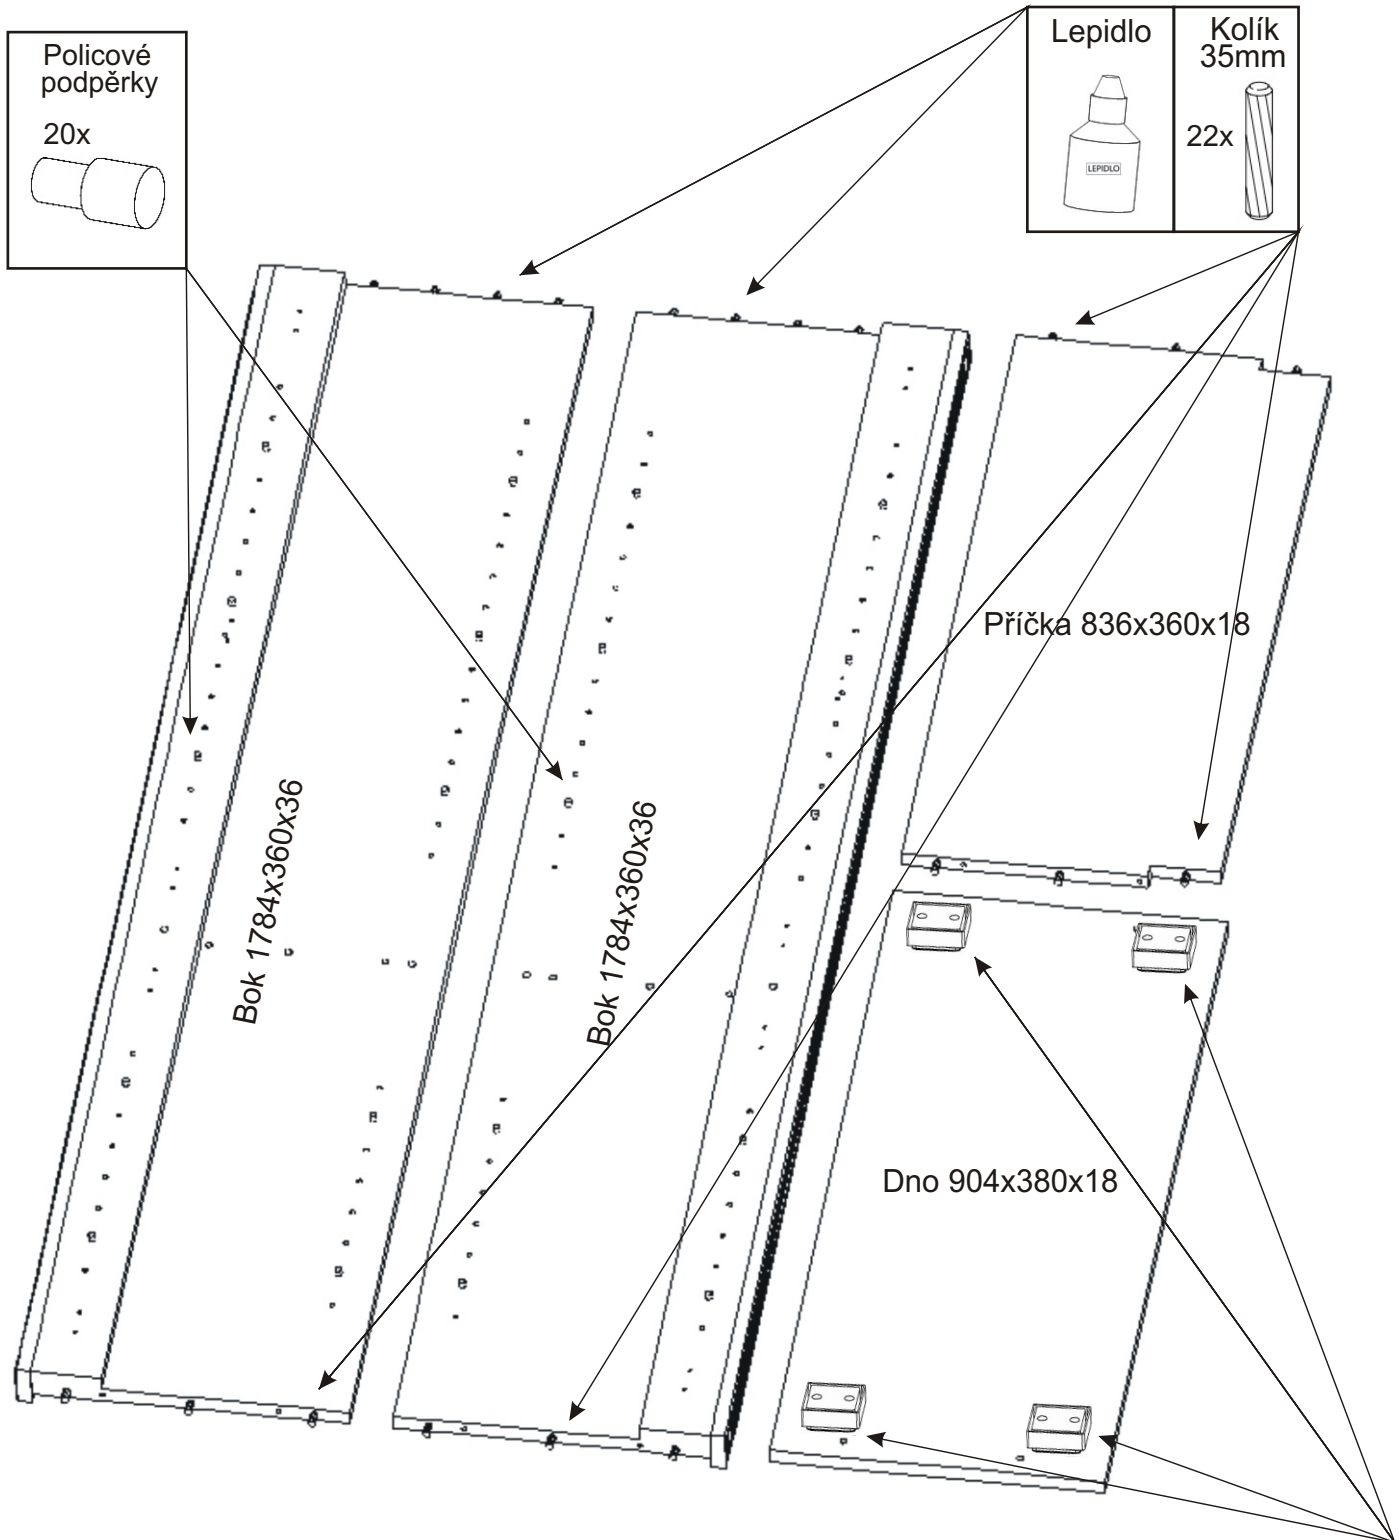

# PRE 23

380mm 904mm

1849mm

H lišta 1784mm 1x 	Konfirmát 50mm 8x 	Vrut 3,5x16 40x 	Policové podpěrky 20x 	Lepidlo 1x 	Kolík 35mm 22x 	Vložený pant s tlumením 10x 
	Krytka 4x 	Hřebík 62x 	Plastová noha 58x58x22 4x 	Úchytka 30x30x23 4x 	Šroubky 4x25mm 4x 	Vrut 4x16 8x 

1.

2.

3.

4.

5.

Pohled zezadu

6.

Pohled zezadu

7.

Boční pohled

Vrut 3,5x16

20x

Půda 904x380x25

3,5mm

1060mm

Bok 1784x360x36

4mm

713mm

Dno 904x380x18

3,5mm