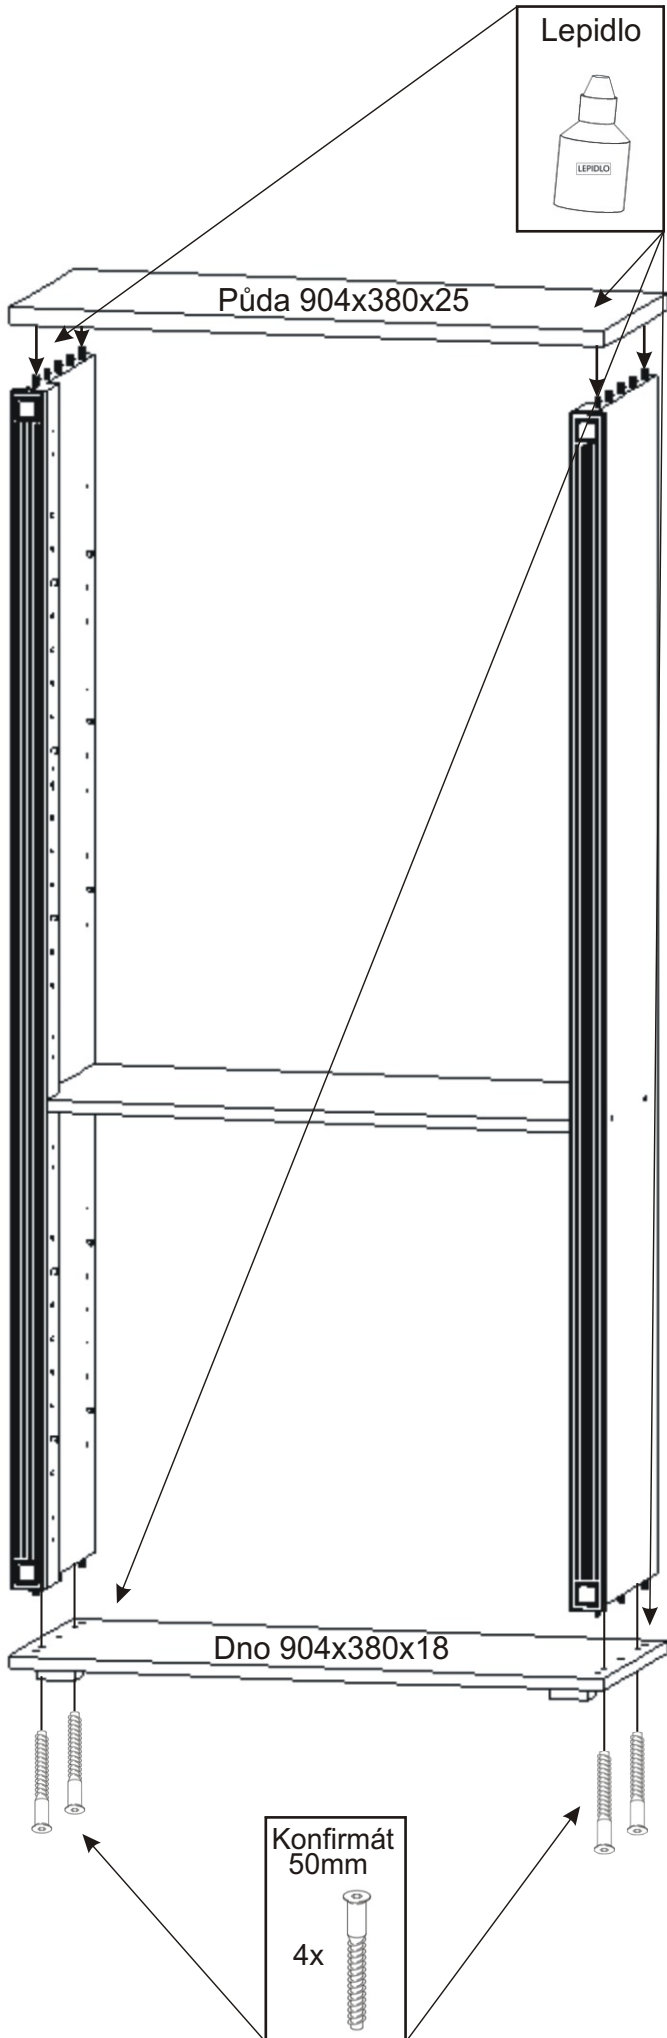

# PRE 23

380mm 904mm

1849mm

H lišta 1784mm 1x 	Konfirmát 50mm 8x 	Vrut 3,5x16 40x 	Policové podpěrky 20x 	Lepidlo 1x 	Kolík 35mm 22x 	Vložený pant s tlumením 10x 
	Krytka 4x 	Hřebík 62x 	Plastová noha 58x58x22 4x 	Úchytka 30x30x23 4x 	Šroubky 4x25mm 4x 	Vrut 4x16 8x 

1.

2.

3.

4.

5.

Pohled zezadu

6.

Pohled zezadu

7.

Boční pohled

Vrut 3,5x16

20x

Půda 904x380x25

3,5mm

1060mm

Bok 1784x360x36

4mm

713mm

Dno 904x380x18

3,5mm