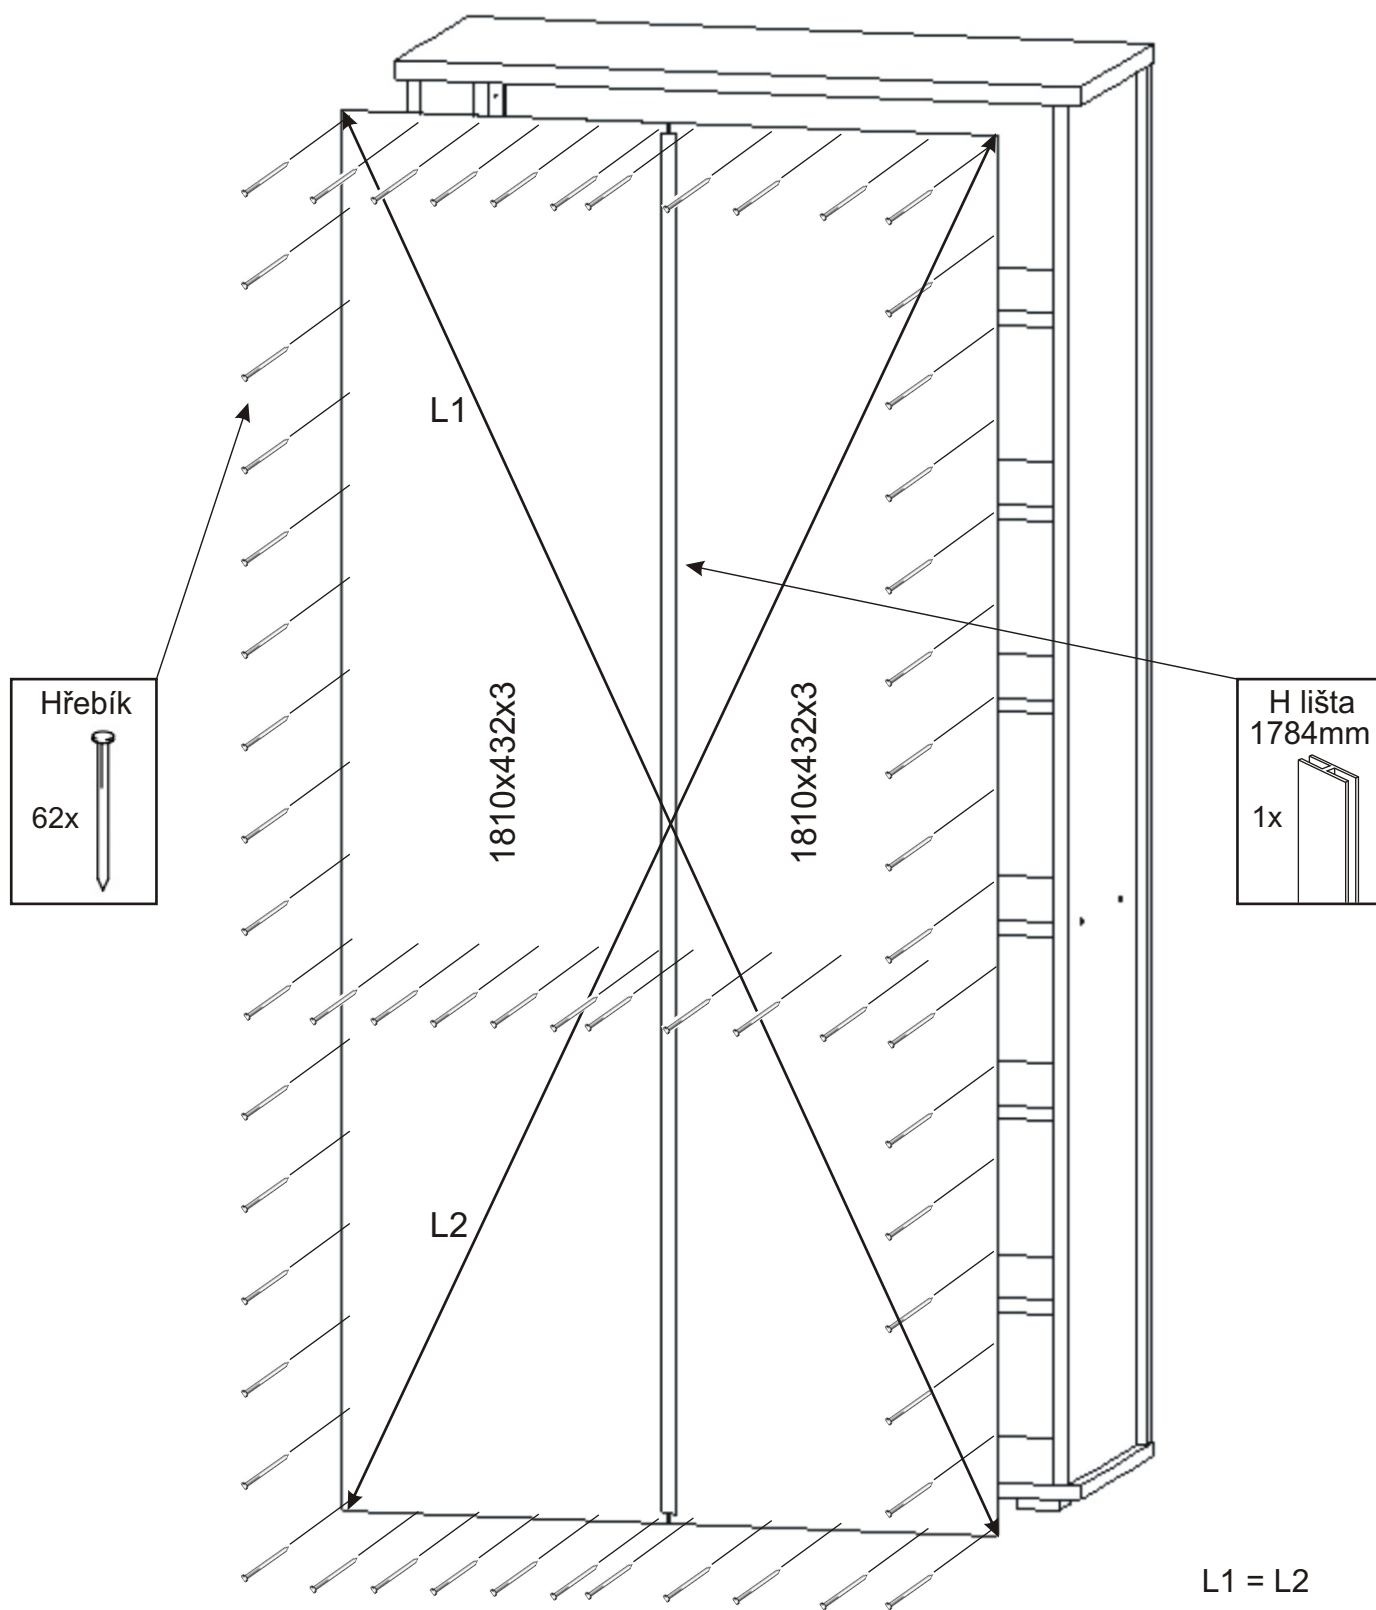

# PRE 23

380mm 904mm

1849mm

H lišta 1784mm 1x 	Konfirmát 50mm 8x 	Vrut 3,5x16 40x 	Policové podpěrky 20x 	Lepidlo 1x 	Kolík 35mm 22x 	Vložený pant s tlumením 10x 
	Krytka 4x 	Hřebík 62x 	Plastová noha 58x58x22 4x 	Úchytka 30x30x23 4x 	Šroubky 4x25mm 4x 	Vrut 4x16 8x 

1.

2.

3.

4.

5.

Pohled zezadu

6.

Pohled zezadu

7.

Boční pohled

Vrut 3,5x16

20x

Půda 904x380x25

3,5mm

1060mm

Bok 1784x360x36

4mm

713mm

Dno 904x380x18

3,5mm