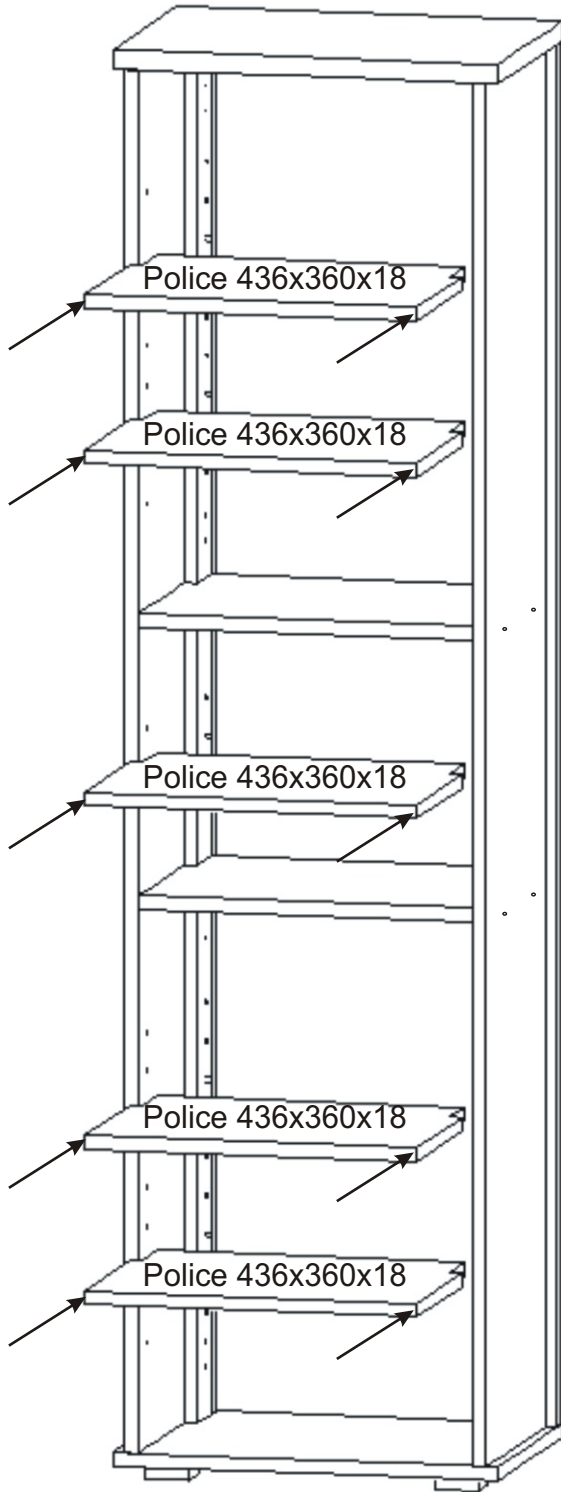

PRE 22

Konfirmát 50mm  12x	Vrut 3,5x16  16x	Policové podpěrky  20x	Lepidlo  1x	Kolík 35mm  28x	Vložený pant s tlumením  4x
Krytka  8x	Hřebík  44x	Plastová noha 58x58x22  4x	Úchytka 30x30x23  2x	Šroubky 4x25mm  2x	Vrut 4x16  8x

1.

2.

3.

4.

5.

Pohled zezadu

6.

Pohled zezadu

7.

Boční pohled