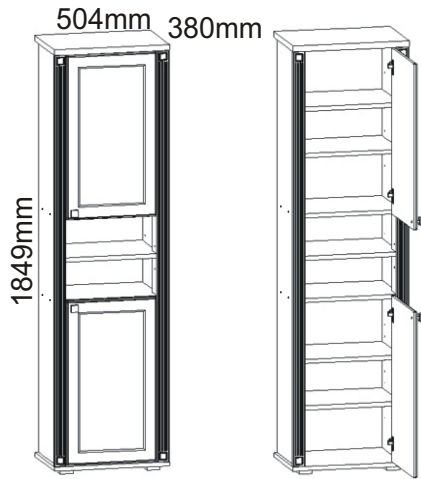

PRE 22

Konfirmát 50mm  12x	Vrut 3,5x16  16x	Policové podpěrky  20x	Lepidlo  1x	Kolík 35mm  28x	Vložený pant s tlumením  4x
Krytka  8x	Hřebík  44x	Plastová noha 58x58x22  4x	Úchytka 30x30x23  2x	Šroubky 4x25mm  2x	Vrut 4x16  8x

1.

2.

3.

4.

5.

Pohled zezadu

6.

Pohled zezadu