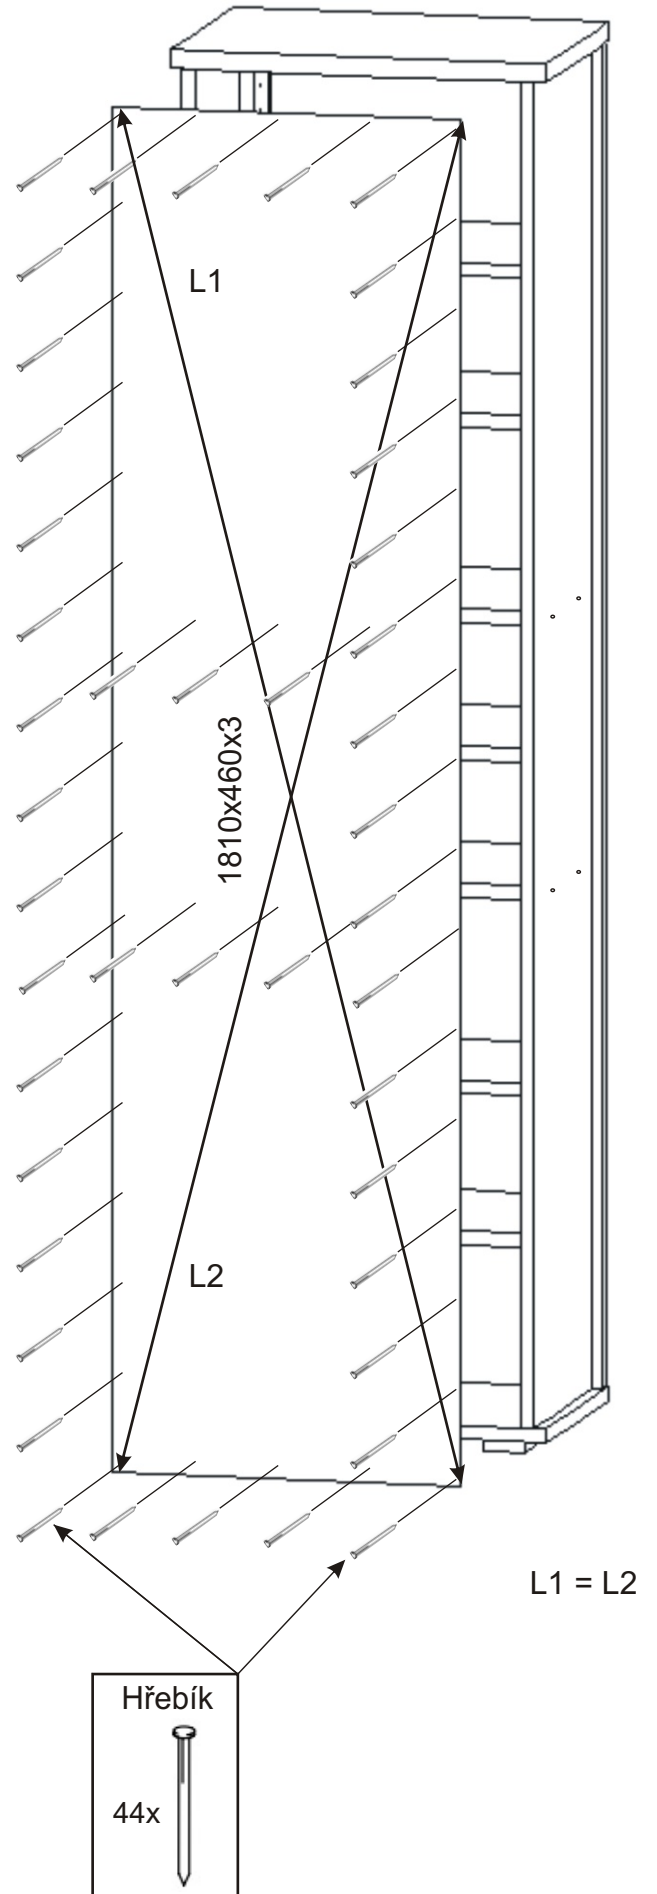

PRE 22

Konfirmát 50mm  12x	Vrut 3,5x16  16x	Policové podpěrky  20x	Lepidlo  1x	Kolík 35mm  28x	Vložený pant s tlumením  4x
Krytka  8x	Hřebík  44x	Plastová noha 58x58x22  4x	Úchytka 30x30x23  2x	Šroubky 4x25mm  2x	Vrut 4x16  8x

1.

2.

3.

4.

5.

Pohled zezadu

6.

Pohled zezadu

7.

Boční pohled