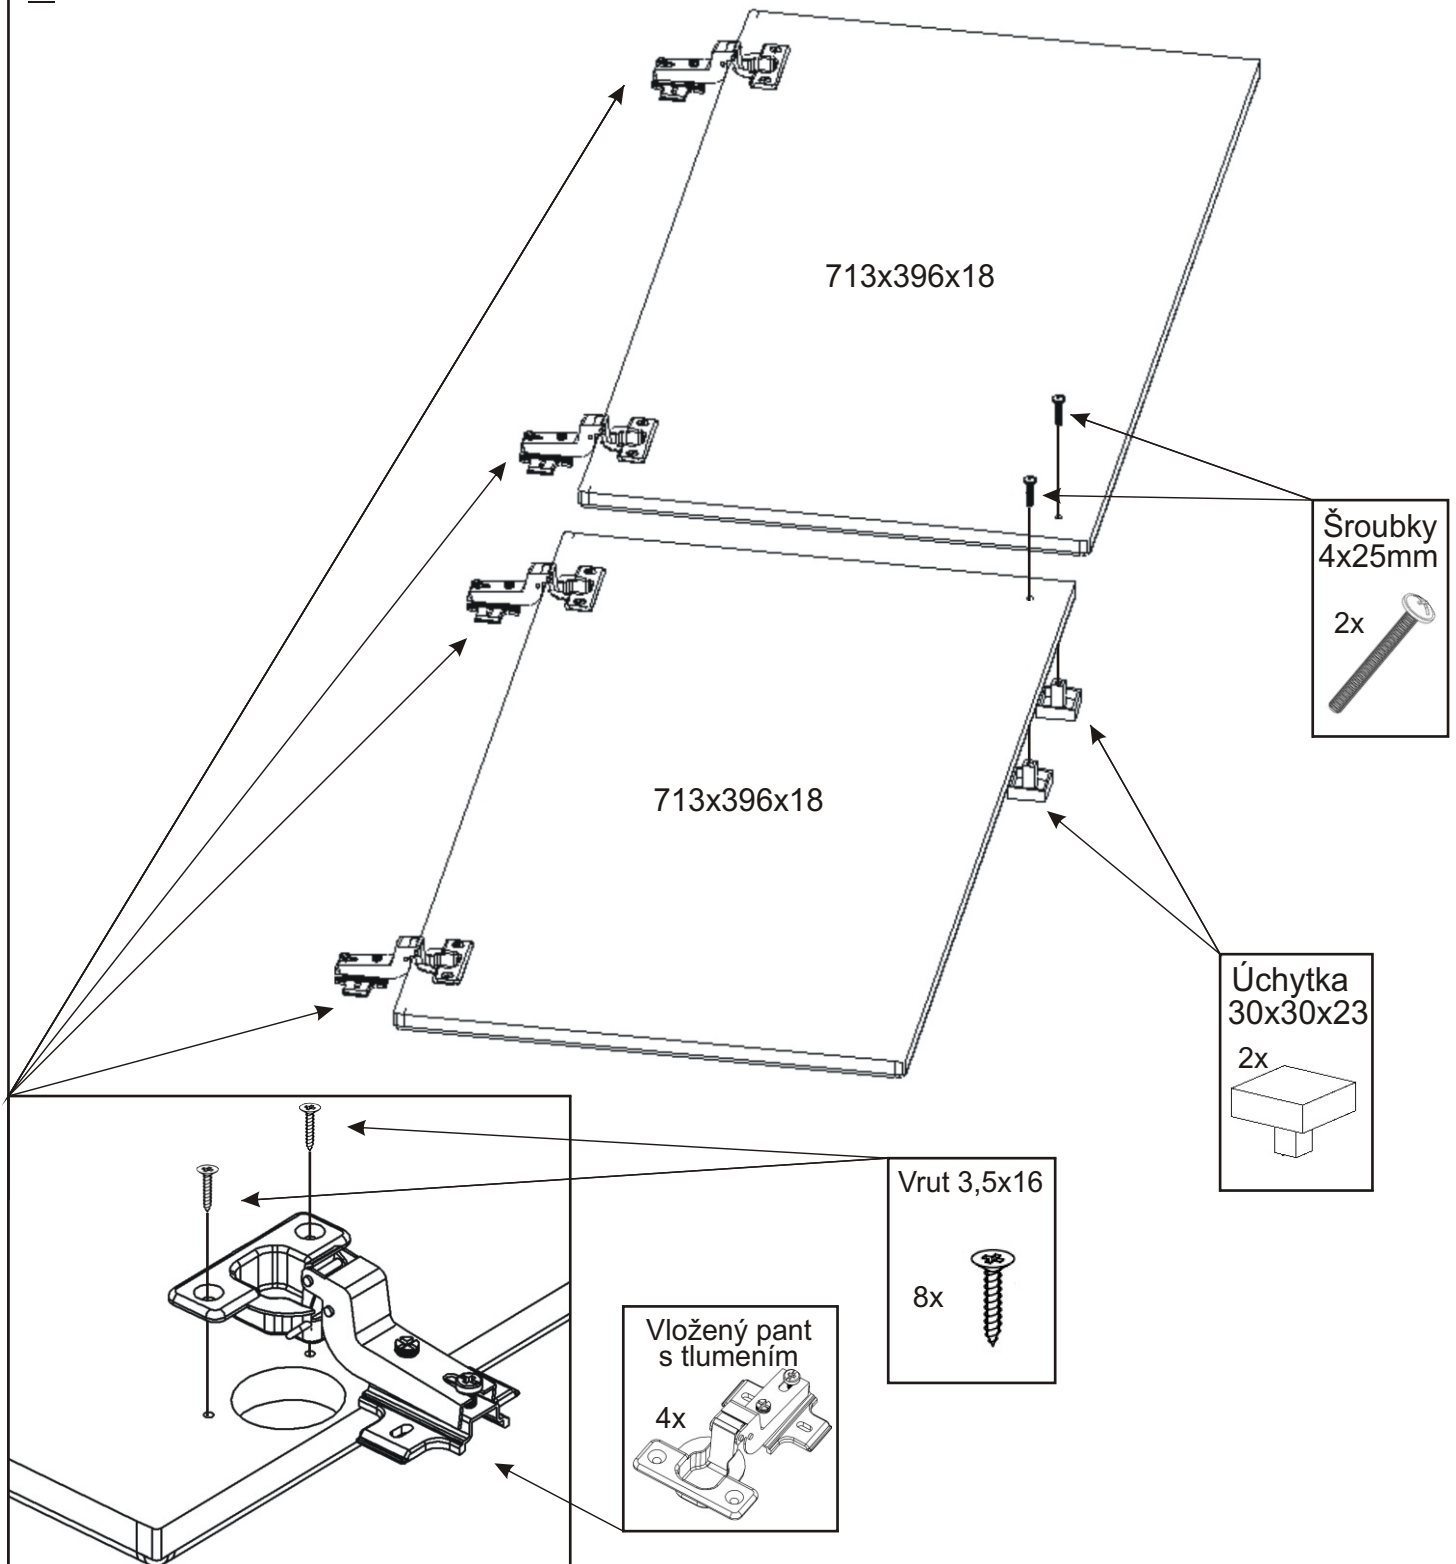

PRE 22

Konfirmát 50mm  12x	Vrut 3,5x16  16x	Policové podpěrky  20x	Lepidlo  1x	Kolík 35mm  28x	Vložený pant s tlumením  4x
Krytka  8x	Hřebík  44x	Plastová noha 58x58x22  4x	Úchytka 30x30x23  2x	Šroubky 4x25mm  2x	Vrut 4x16  8x

1.

2.

3.

4.

5.

Pohled zezadu

6.

Pohled zezadu

7.

Boční pohled