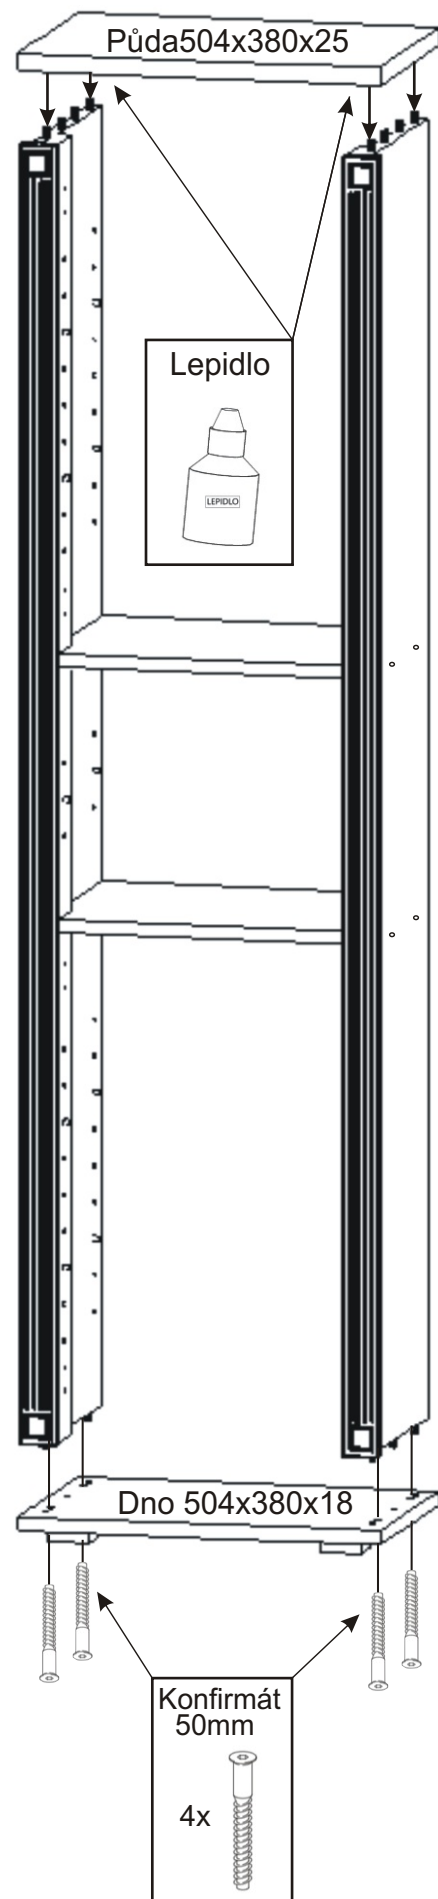

PRE 22

Konfirmát 50mm  12x	Vrut 3,5x16  16x	Policové podpěrky  20x	Lepidlo  1x	Kolík 35mm  28x	Vložený pant s tlumením  4x
Krytka  8x	Hřebík  44x	Plastová noha 58x58x22  4x	Úchytka 30x30x23  2x	Šroubky 4x25mm  2x	Vrut 4x16  8x

1.

2.

3.

4.

5.

Pohled zezadu

6.

Pohled zezadu

7.

Boční pohled