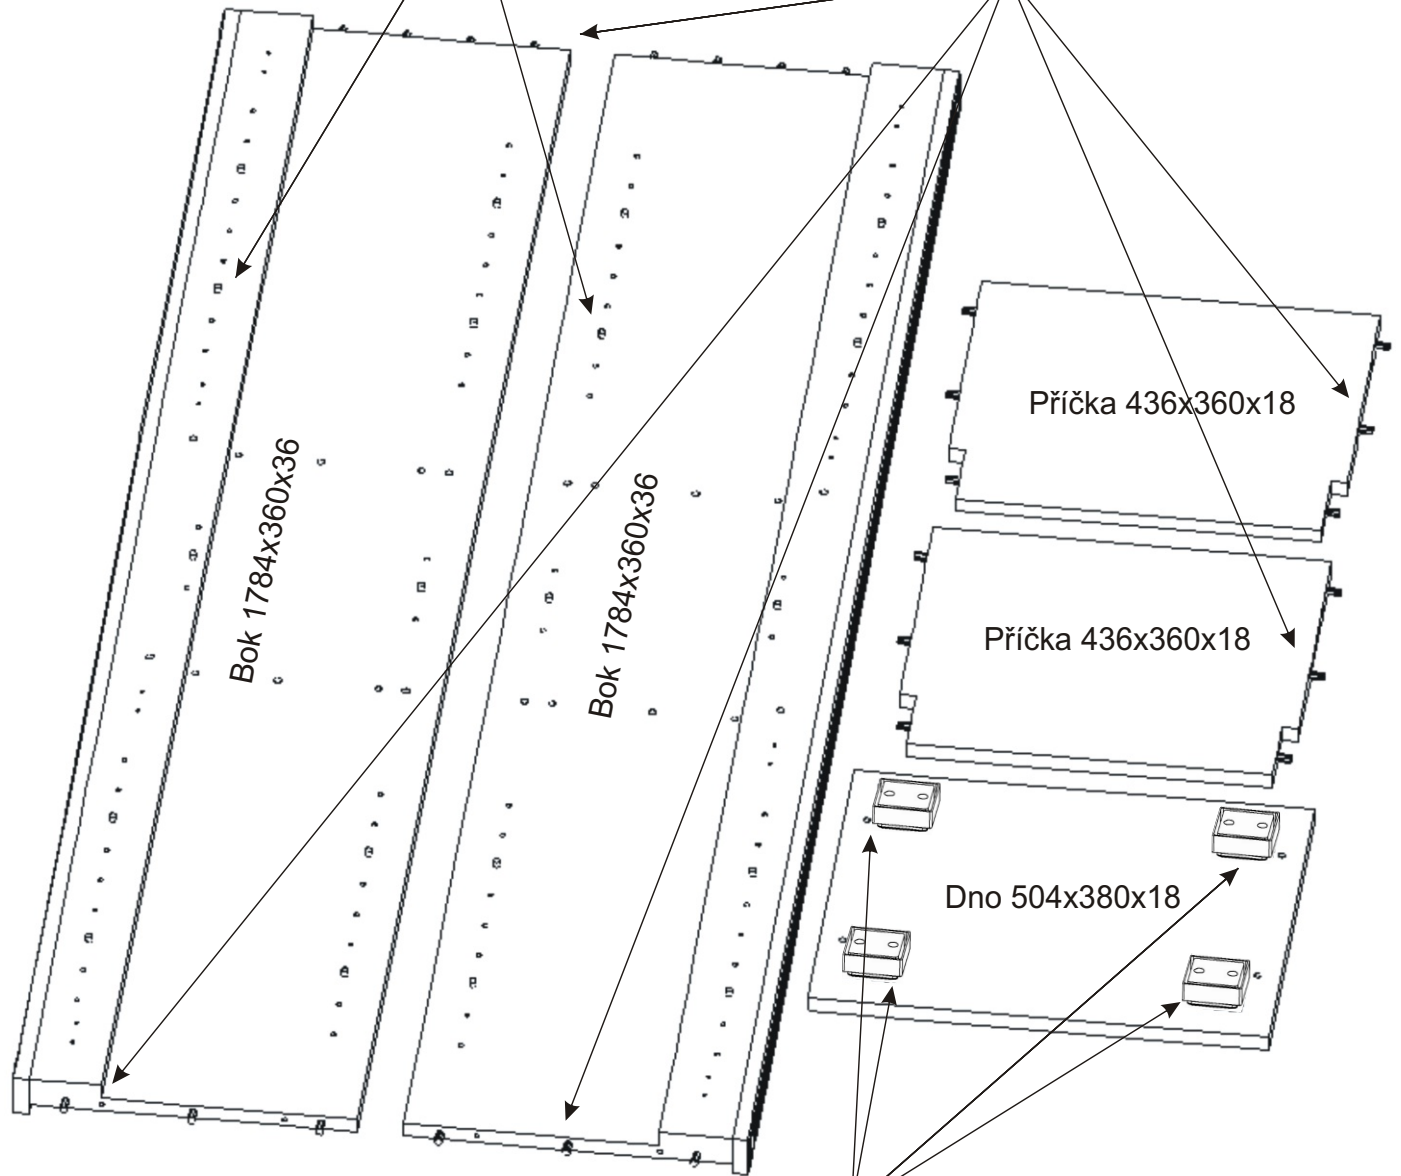

PRE 22

Konfirmát 50mm  12x	Vrut 3,5x16  16x	Policové podpěrky  20x	Lepidlo  1x	Kolík 35mm  28x	Vložený pant s tlumením  4x
Krytka  8x	Hřebík  44x	Plastová noha 58x58x22  4x	Úchytka 30x30x23  2x	Šroubky 4x25mm  2x	Vrut 4x16  8x

1.

2.

3.

4.

5.

Pohled zezadu

6.

Pohled zezadu

7.

Boční pohled