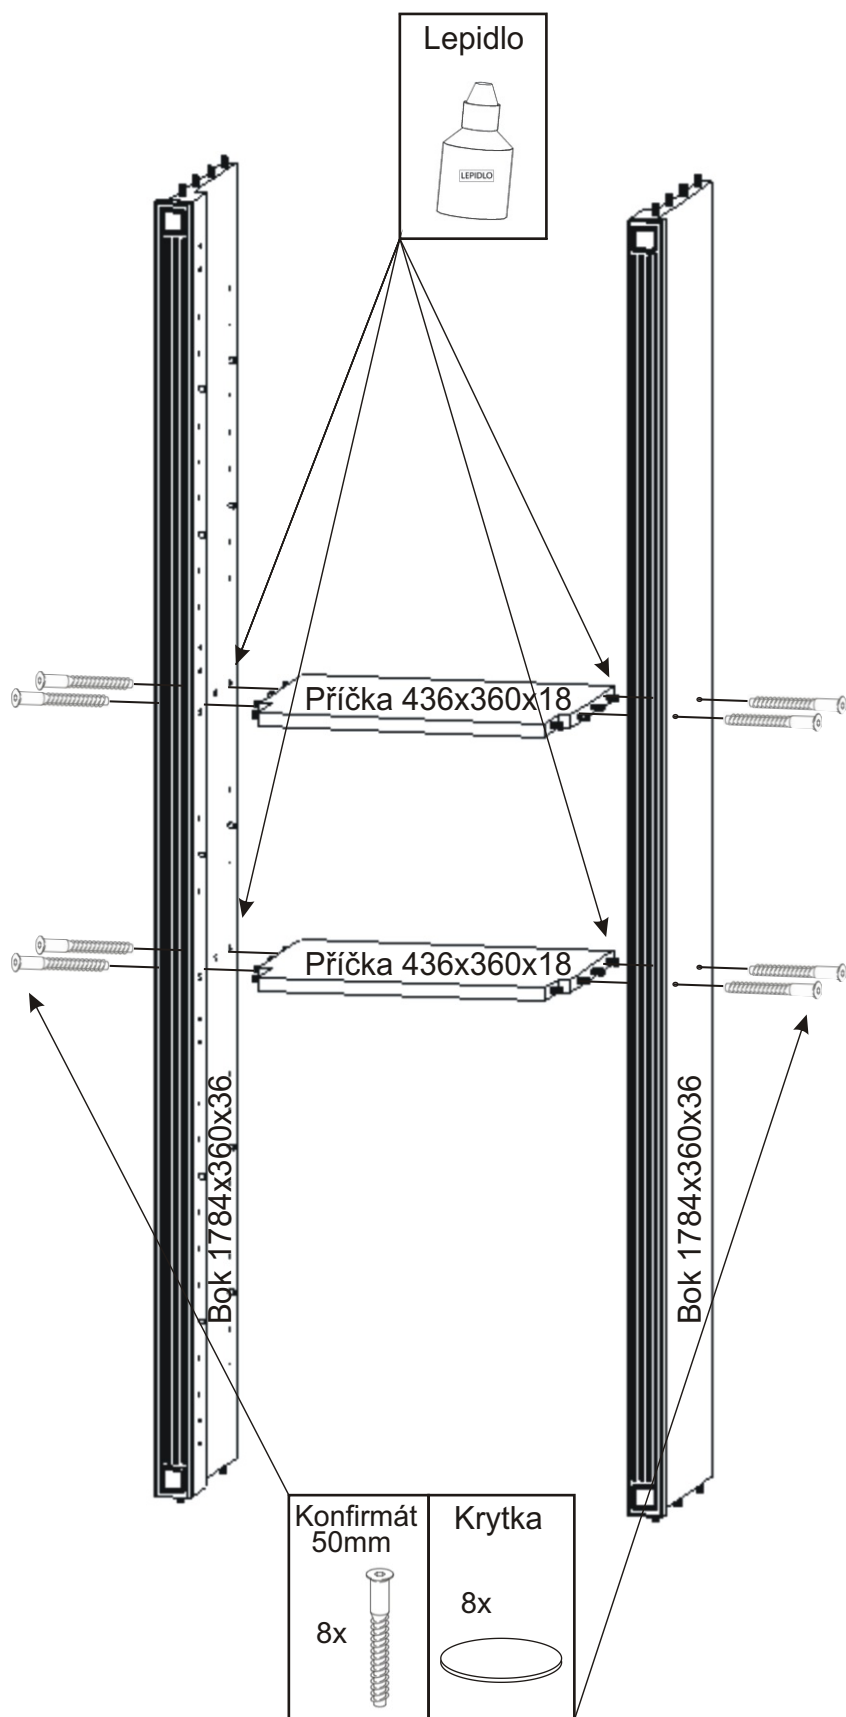

PRE 22

Konfirmát 50mm  12x	Vrut 3,5x16  16x	Policové podpěrky  20x	Lepidlo  1x	Kolík 35mm  28x	Vložený pant s tlumením  4x
Krytka  8x	Hřebík  44x	Plastová noha 58x58x22  4x	Úchytka 30x30x23  2x	Šroubky 4x25mm  2x	Vrut 4x16  8x

1.

2.

3.

4.

5.

Pohled zezadu

6.

Pohled zezadu

7.

Boční pohled