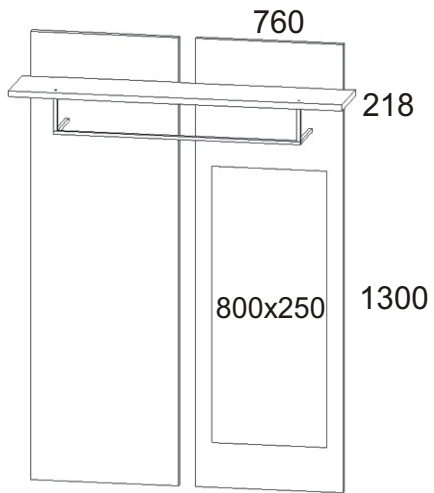

1.

2.

3.

PRE 1 varianta C

Závěsný skříňky  4x	Vrutky 3,5x16  16x	Konfirmát  6x
M - 5 x 35 zápusťný + krytka 2x  2x	M - 5 x 30 zápusťný 2x 	Kovový věšák 520x170x110 1x 

1.

2.

3.