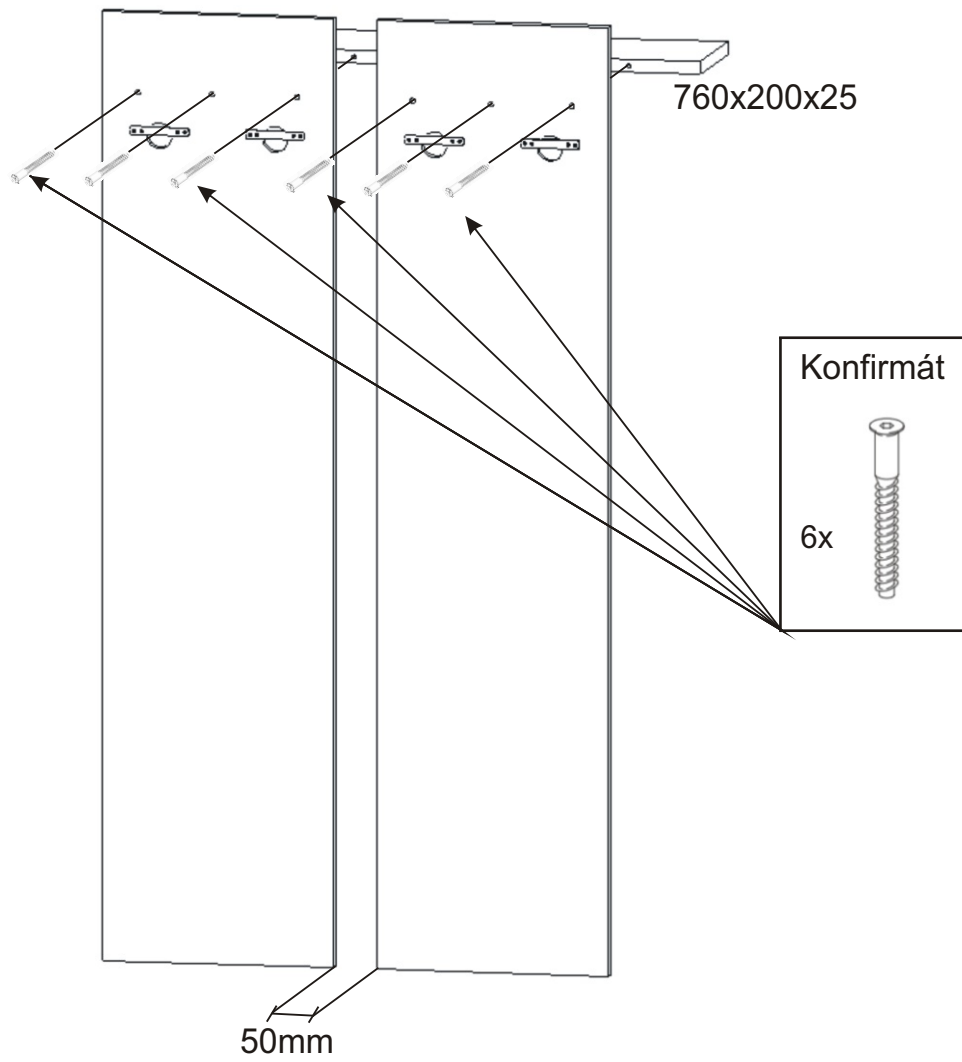

PRE 1 varianta A

Kovový věšák chrom 2x 	Závěsný skříňky 4x 	Vruty 3,5x16 16x 	Vruty 4x25 4x 	Konfirmát 6x
-------------------------------------	----------------------------------	--------------------------------	-----------------------------	----------------------------

1.

2.

3.

PRE 1 varianta B

Kovový věšák chrom 4x 	Závěsný skříňky 4x 	Vruty 3,5x16 16x 	Vruty 4x25 8x 	Konfirmát 6x
-------------------------------------	----------------------------------	--------------------------------	-----------------------------	----------------------------

1.

2.

3.

PRE 1 varianta C

Závěsný skříňky  4x	Vrutky 3,5x16  16x	Konfirmát  6x
M - 5 x 35 zápusťný + krytka 2x  2x	M - 5 x 30 zápusťný 2x 	Kovový věšák 520x170x110 1x 

1.

2.

3.

PRE 1 varianta D

Závěsný skříňky  4x	Vrutky 3,5x16  16x	Konfirmát  6x
M - 5 x 35 zápusťný + krytka  2x 2x	M - 5 x 30 zápusťný  2x	Kovový věšák 520x170x110  1x

1.

2.

3.