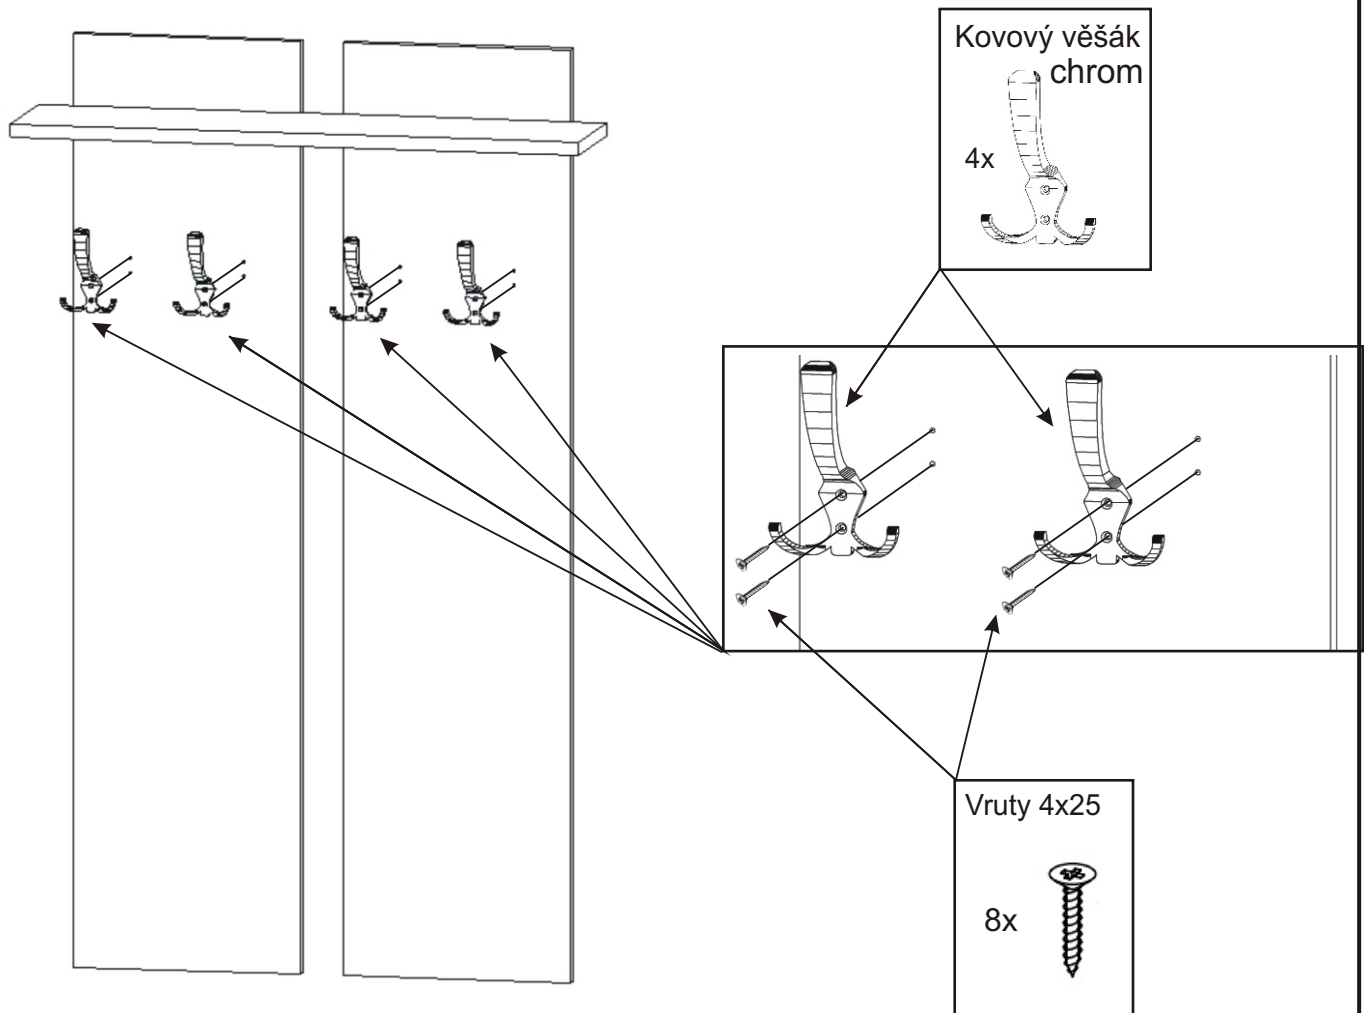

PRE 1 varianta A

Kovový věšák chrom 2x 	Závěsný skříňky 4x 	Vruty 3,5x16 16x 	Vruty 4x25 4x 	Konfirmát 6x
-------------------------------------	----------------------------------	--------------------------------	-----------------------------	----------------------------

1.

2.

3.

PRE 1 varianta B

Kovový věšák chrom 4x 	Závěsný skříňky 4x 	Vruty 3,5x16 16x 	Vruty 4x25 8x 	Konfirmát 6x
-------------------------------------	----------------------------------	--------------------------------	-----------------------------	----------------------------

1.

2.

3.

PRE 1 varianta C

Závěsný skříňky  4x	Vrutky 3,5x16  16x	Konfirmát  6x
M - 5 x 35 zápusťný + krytka 2x  2x	M - 5 x 30 zápusťný 2x 	Kovový věšák 520x170x110 1x 

1.

2.

3.