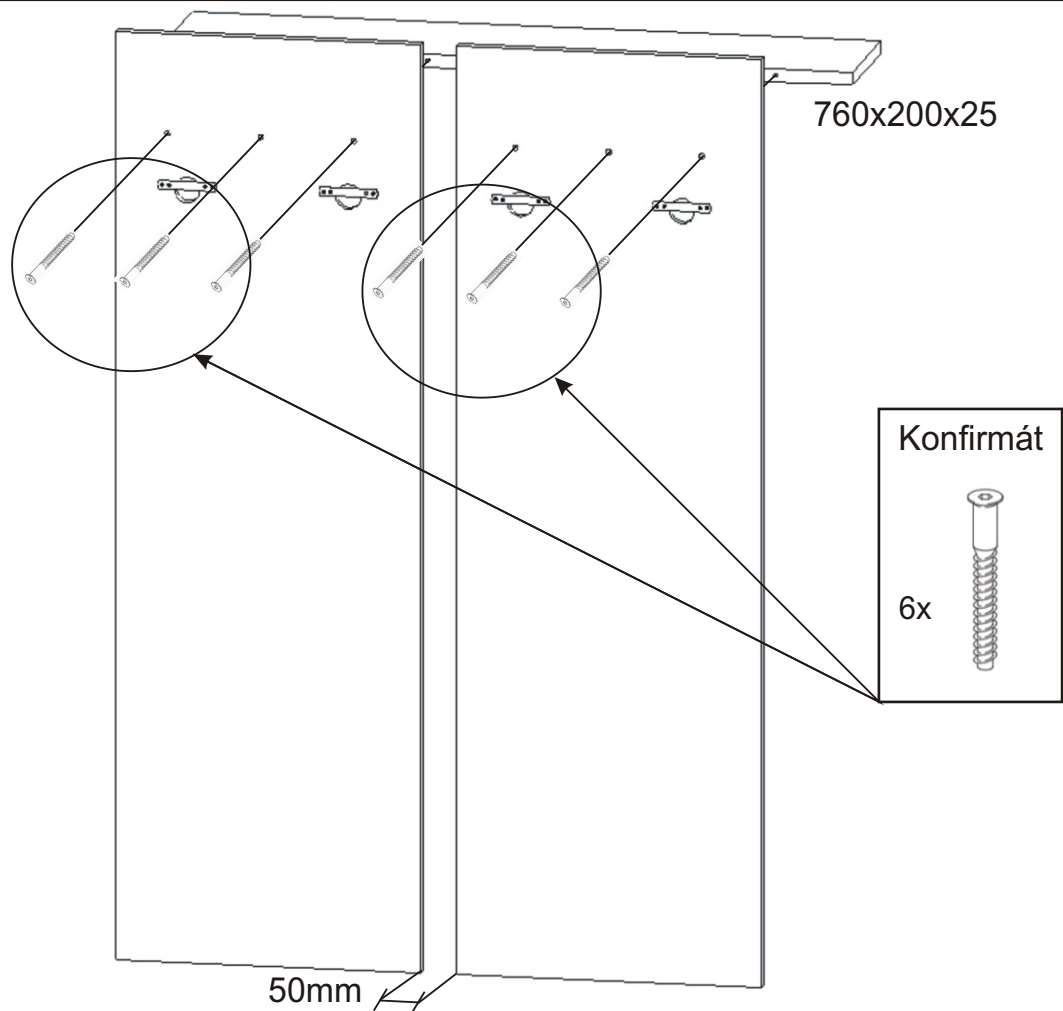

PRE 1 varianta D

Závěsný skříňky  4x	Vrutky 3,5x16  16x	Konfirmát  6x
M - 5 x 35 zápusťný + krytka  2x 2x	M - 5 x 30 zápusťný  2x	Kovový věšák 520x170x110  1x

1.

2.

3.