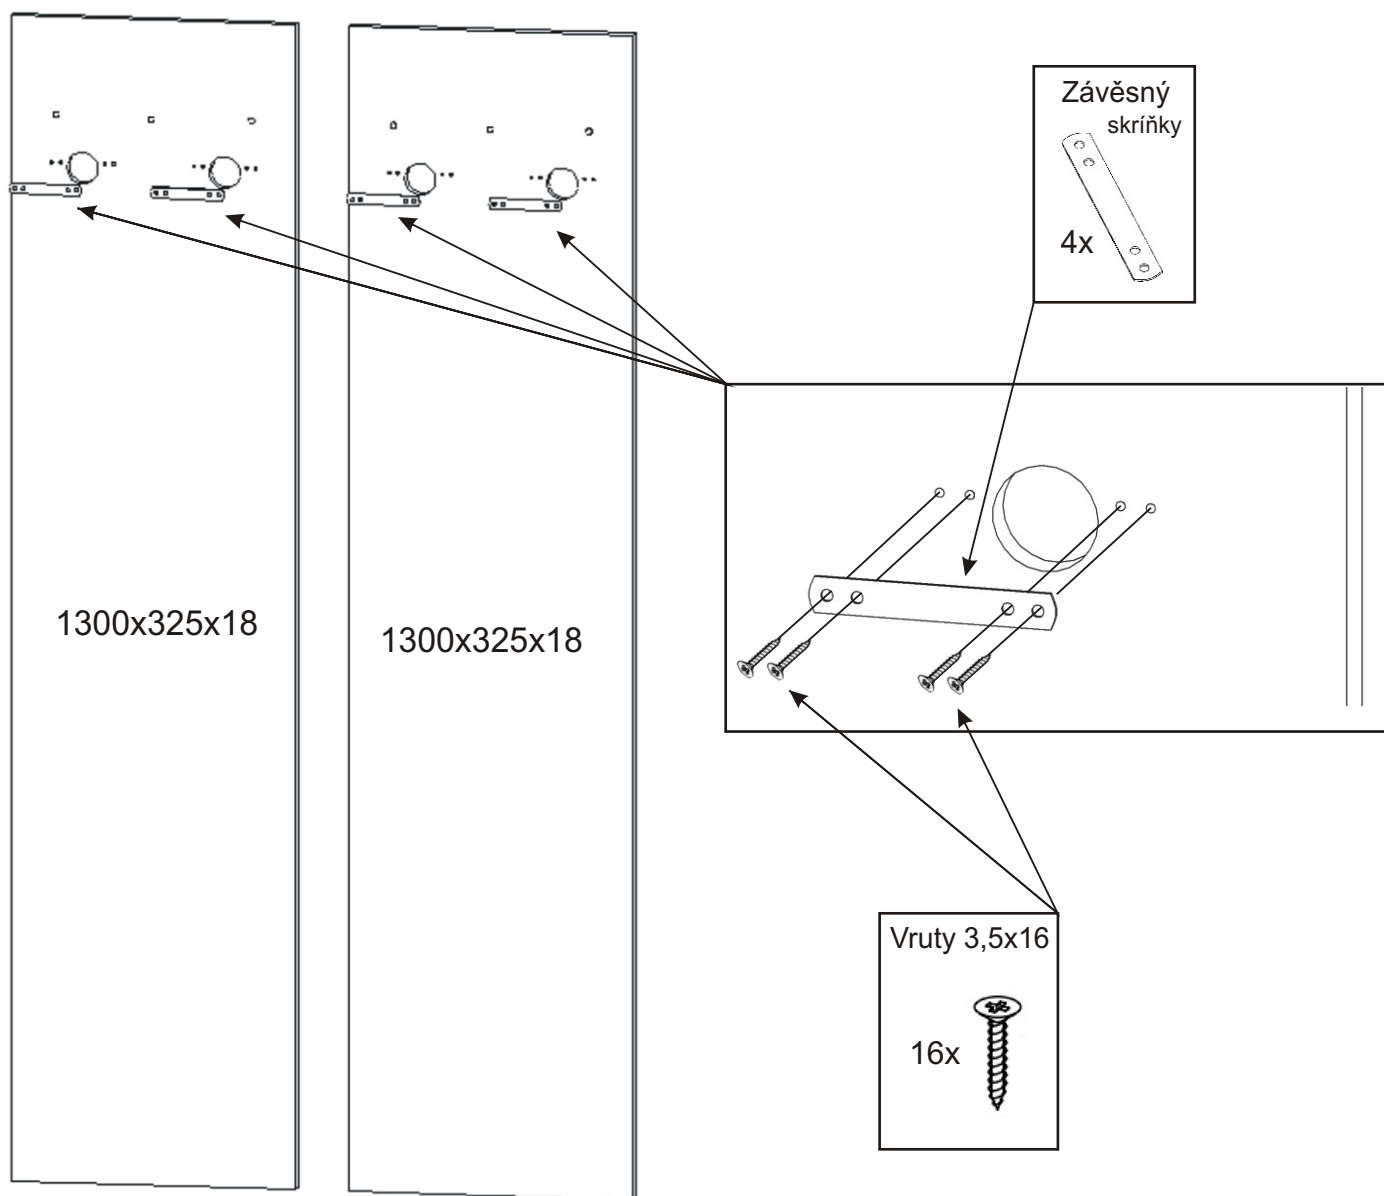

PRE 1 varianta A

Kovový věšák chrom 2x 	Závěsný skříňky 4x 	Vruty 3,5x16 16x 	Vruty 4x25 4x 	Konfirmát 6x
-------------------------------------	----------------------------------	--------------------------------	-----------------------------	----------------------------

1.

2.

3.

PRE 1 varianta B

Kovový věšák chrom 4x 	Závěsný skříňky 4x 	Vruty 3,5x16 16x 	Vruty 4x25 8x 	Konfirmát 6x
-------------------------------------	----------------------------------	--------------------------------	-----------------------------	----------------------------

1.

2.

3.

PRE 1 varianta C

Závěsný skříňky  4x	Vrutky 3,5x16  16x	Konfirmát  6x
M - 5 x 35 zápusťný + krytka 2x  2x	M - 5 x 30 zápusťný 2x 	Kovový věšák 520x170x110 1x 

1.

2.

3.