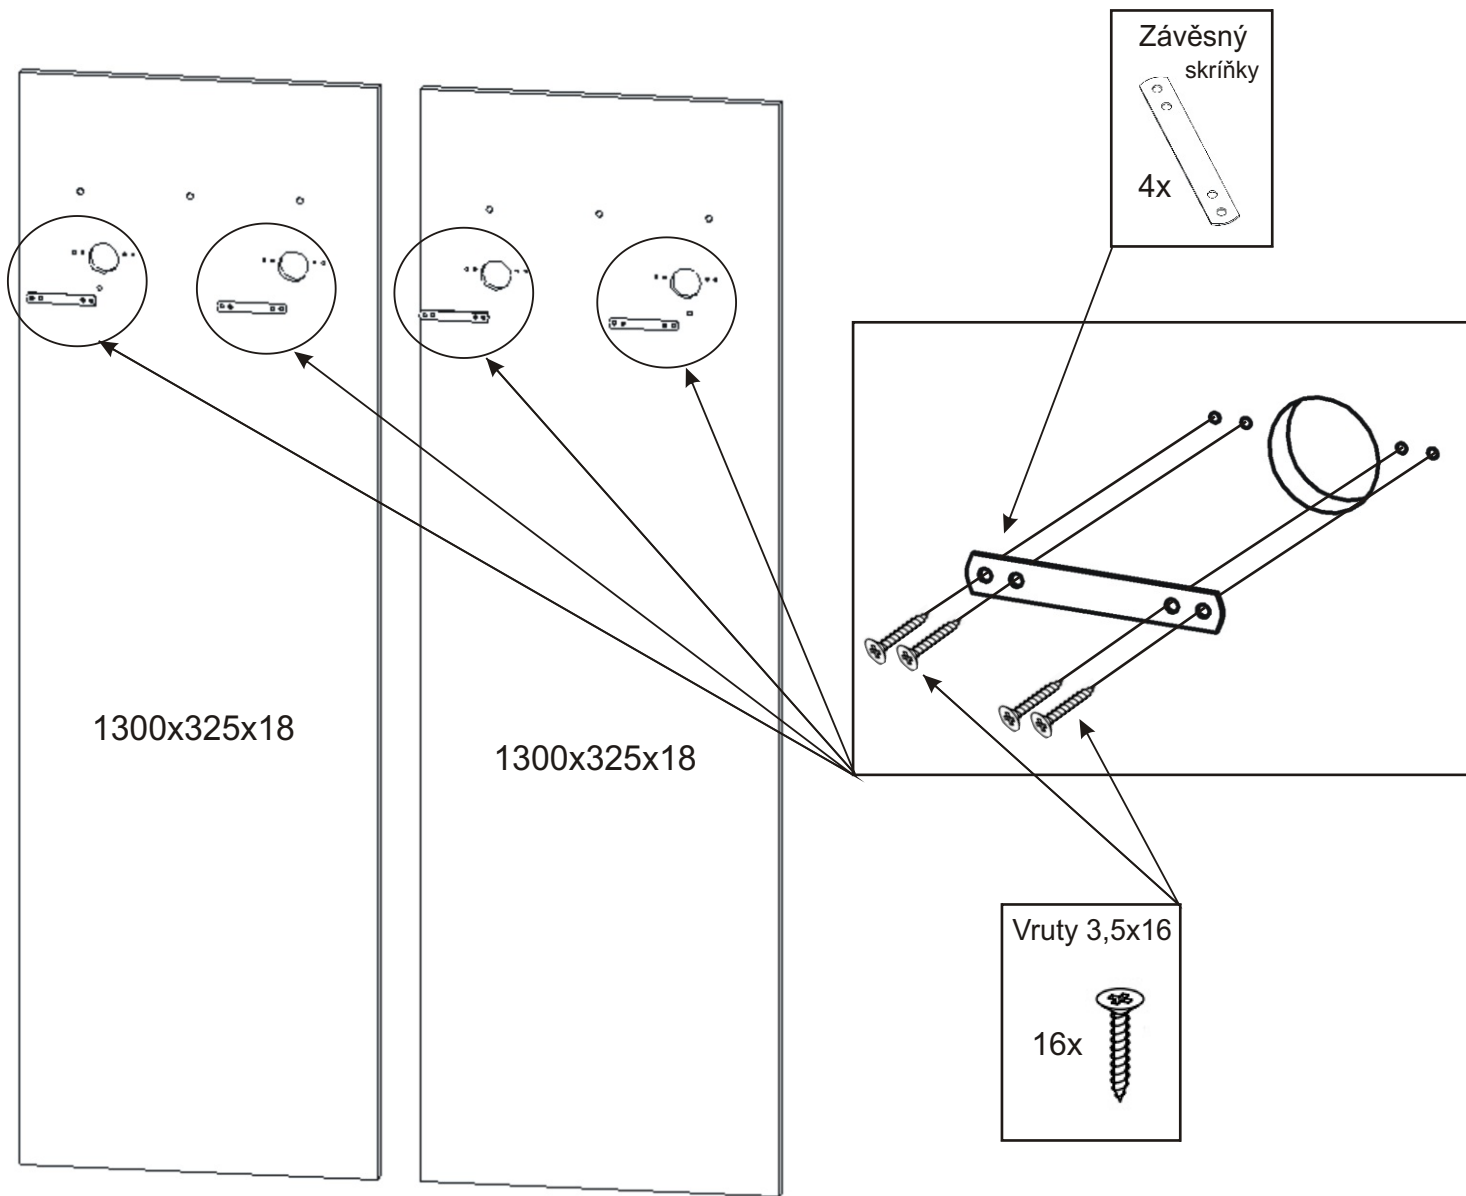

1.

2.

3.

PRE 1 varianta C

Závěsný skříňky  4x	Vrutky 3,5x16  16x	Konfirmát  6x
M - 5 x 35 zápusťný + krytka 2x  2x	M - 5 x 30 zápusťný 2x 	Kovový věšák 520x170x110 1x 

1.

2.

3.