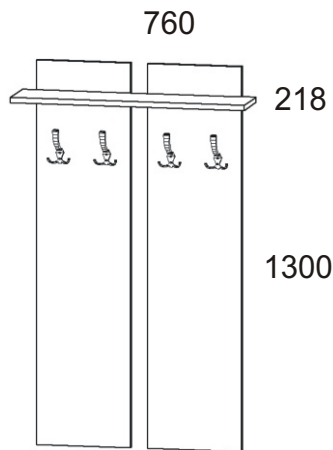

PRE 1 varianta A

Kovový věšák chrom 2x 	Závěsný skříňky 4x 	Vruty 3,5x16 16x 	Vruty 4x25 4x 	Konfirmát 6x
-------------------------------------	----------------------------------	--------------------------------	-----------------------------	----------------------------

1.

2.

3.

PRE 1 varianta B

Kovový věšák chrom 4x 	Závěsný skříňky 4x 	Vruty 3,5x16 16x 	Vruty 4x25 8x 	Konfirmát 6x
-------------------------------------	----------------------------------	--------------------------------	-----------------------------	----------------------------