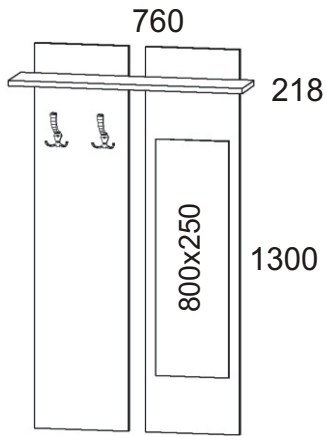

PRE 1 varianta A

Kovový věšák chrom 2x 	Závěsný skříňky 4x 	Vruty 3,5x16 16x 	Vruty 4x25 4x 	Konfirmát 6x
-------------------------------------	----------------------------------	--------------------------------	-----------------------------	----------------------------

1.

2.

3.

PRE 1 varianta B

Kovový věšák chrom 4x 	Závěsný skříňky 4x 	Vruty 3,5x16 16x 	Vruty 4x25 8x 	Konfirmát 6x
-------------------------------------	----------------------------------	--------------------------------	-----------------------------	----------------------------

1.

2.

3.

PRE 1 varianta C

Závěsný skříňky  4x	Vrutky 3,5x16  16x	Konfirmát  6x
M - 5 x 35 zápusťný + krytka 2x  2x	M - 5 x 30 zápusťný 2x 	Kovový věšák 520x170x110 1x 

1.

2.

3.

PRE 1 varianta D

Závěsný skříňky  4x	Vrutky 3,5x16  16x	Konfirmát  6x
M - 5 x 35 zápusťný + krytka  2x 2x	M - 5 x 30 zápusťný  2x	Kovový věšák 520x170x110  1x

1.

2.

3.