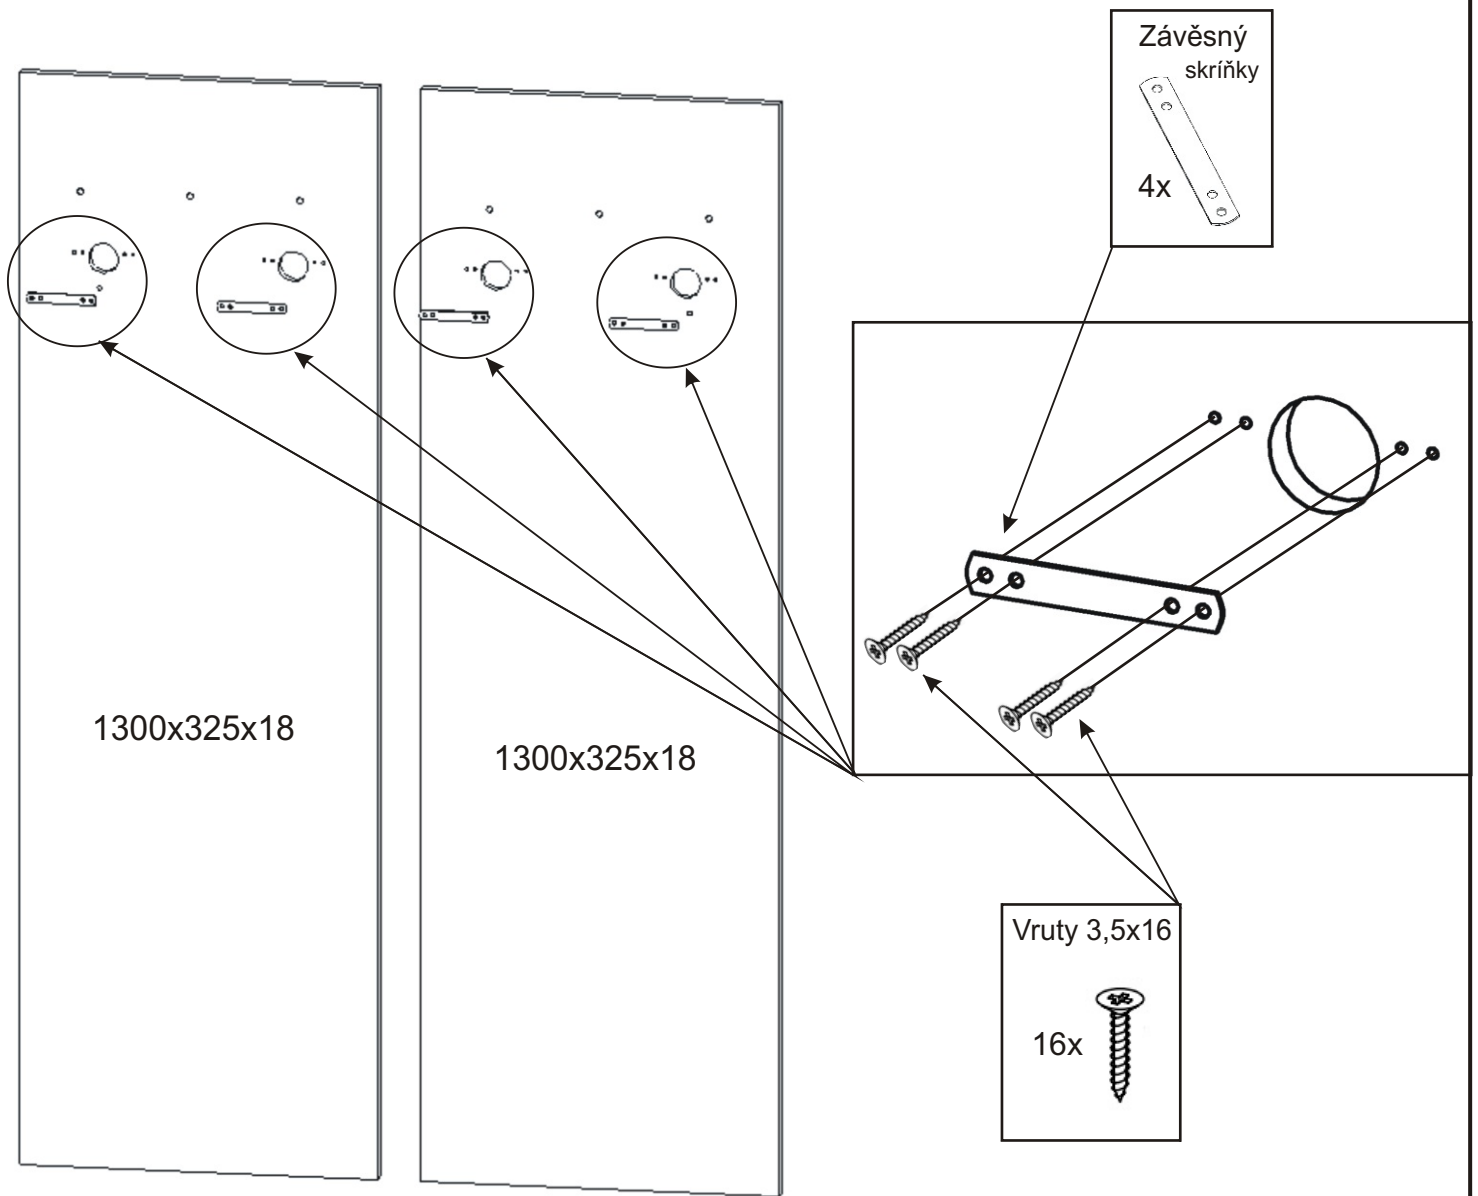

Závěsný skříňky 4x	Vrutky 3,5x16 16x	Konfirmát 6x
M - 5 x 35 zápusťný + krytka 2x 2x	M - 5 x 30 zápusťný 2x	Kovový věšák 520x170x110 1x

1.