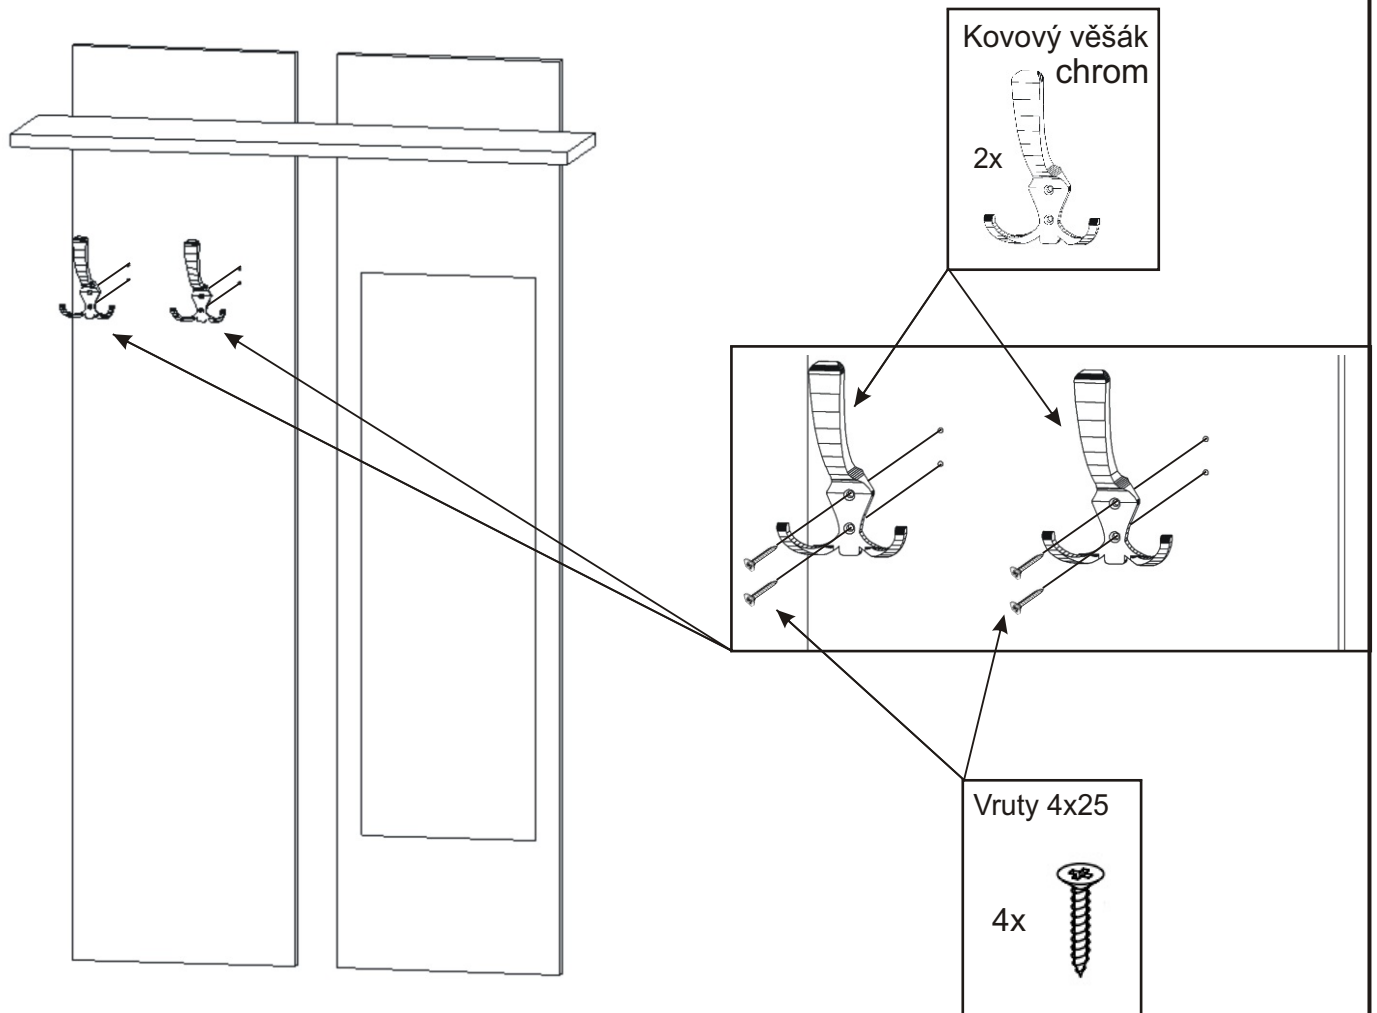

PRE 1 varianta A

Kovový věšák chrom 2x 	Závěsný skříňky 4x 	Vruty 3,5x16 16x 	Vruty 4x25 4x 	Konfirmát 6x
-------------------------------------	----------------------------------	--------------------------------	-----------------------------	----------------------------

1.

2.

3.

PRE 1 varianta B

Kovový věšák chrom 4x 	Závěsný skříňky 4x 	Vruty 3,5x16 16x 	Vruty 4x25 8x 	Konfirmát 6x
-------------------------------------	----------------------------------	--------------------------------	-----------------------------	----------------------------

1.

2.

3.

PRE 1 varianta C

Závěsný skříňky  4x	Vrutky 3,5x16  16x	Konfirmát  6x
M - 5 x 35 zápusťný + krytka 2x  2x	M - 5 x 30 zápusťný 2x 	Kovový věšák 520x170x110 1x 

1.

2.

3.

PRE 1 varianta D

Závěsný skříňky  4x	Vrutky 3,5x16  16x	Konfirmát  6x
M - 5 x 35 zápusťný + krytka  2x 2x	M - 5 x 30 zápusťný  2x	Kovový věšák 520x170x110  1x

1.

2.

3.