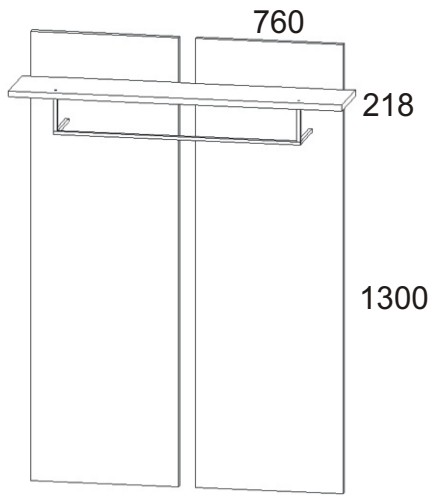

1.

2.

3.

PRE 1 varianta C

Závěsný skříňky  4x	Vrutky 3,5x16  16x	Konfirmát  6x
M - 5 x 35 zápusťný + krytka 2x  2x	M - 5 x 30 zápusťný 2x 	Kovový věšák 520x170x110 1x 

1.

2.

3.

PRE 1 varianta D

Závěsný skříňky  4x	Vrutky 3,5x16  16x	Konfirmát  6x
M - 5 x 35 zápusťný + krytka  2x 2x	M - 5 x 30 zápusťný  2x	Kovový věšák 520x170x110  1x

1.

2.

3.