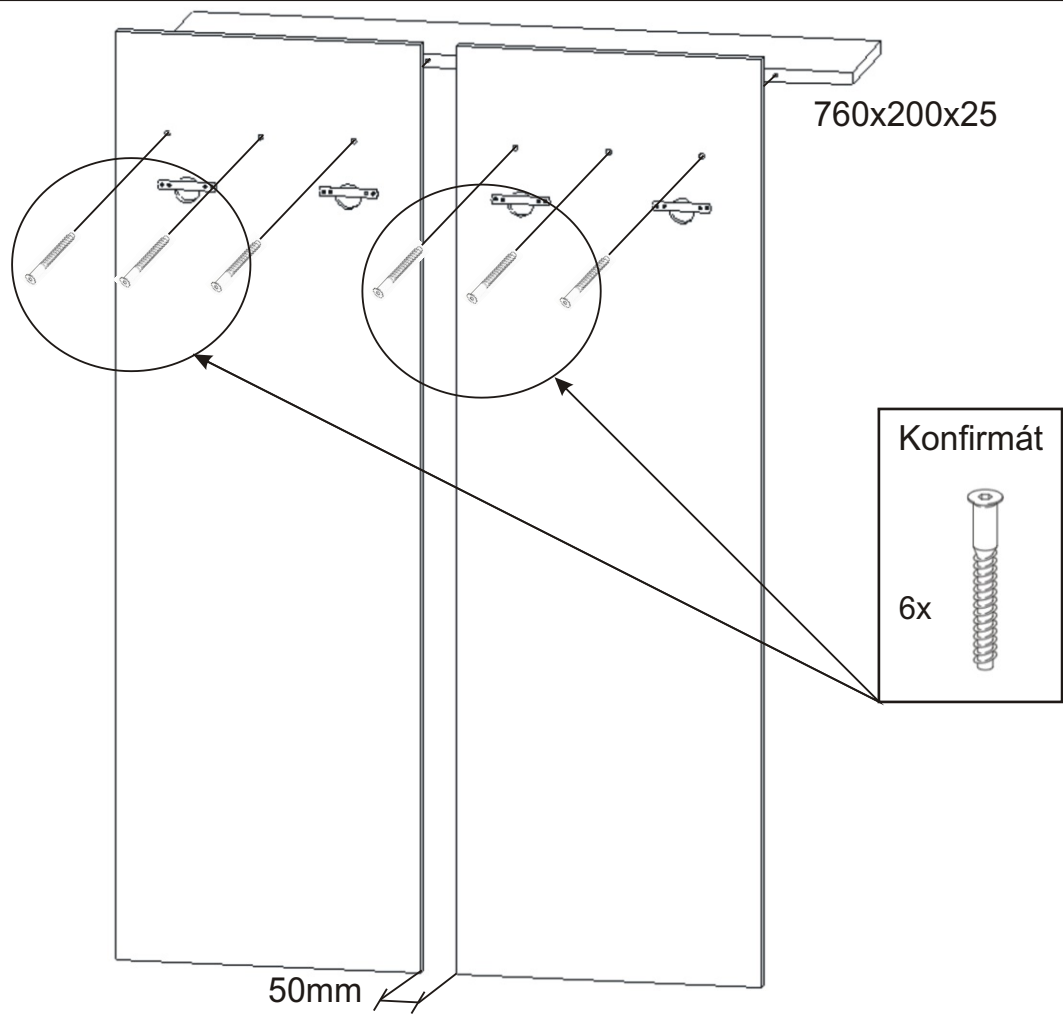

1.

2.

3.

PRE 1 varianta C

Závěsný skříňky  4x	Vrutky 3,5x16  16x	Konfirmát  6x
M - 5 x 35 zápusťný + krytka 2x  2x	M - 5 x 30 zápusťný 2x 	Kovový věšák 520x170x110 1x 

1.

2.

3.

PRE 1 varianta D

Závěsný skříňky  4x	Vrutky 3,5x16  16x	Konfirmát  6x
M - 5 x 35 zápusťný + krytka  2x 2x	M - 5 x 30 zápusťný  2x	Kovový věšák 520x170x110  1x

1.

2.

3.