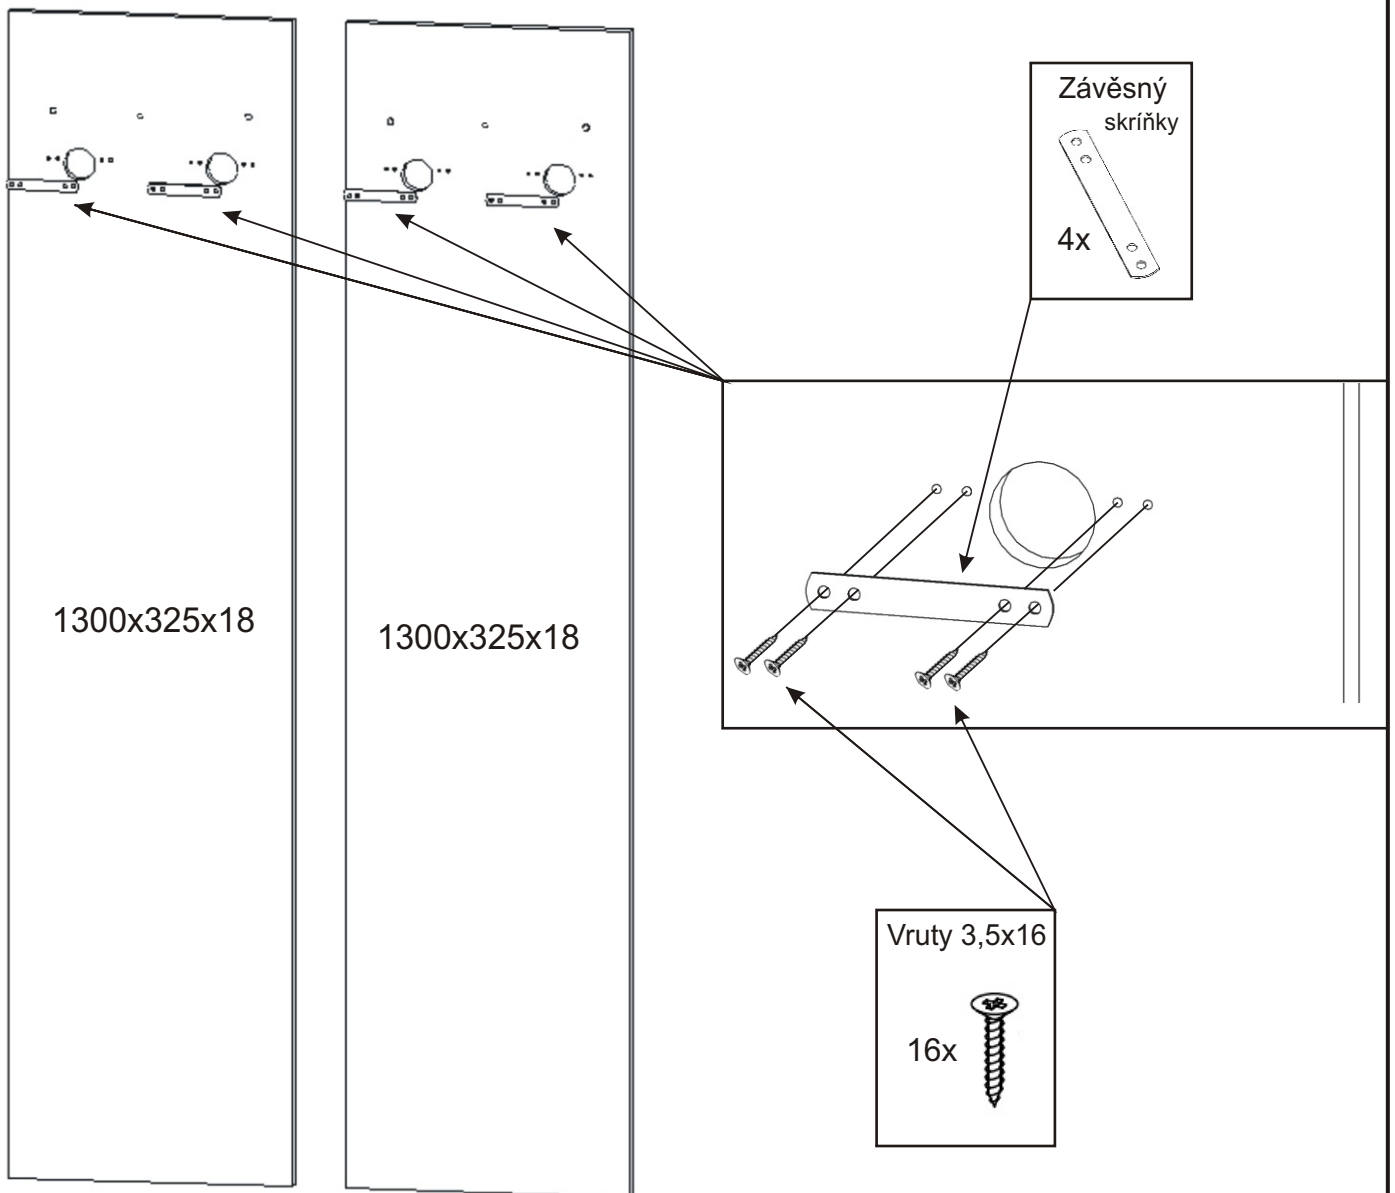

PRE 1 varianta A

Kovový věšák chrom 2x 	Závěsný skříňky 4x 	Vruty 3,5x16 16x 	Vruty 4x25 4x 	Konfirmát 6x
-------------------------------------	----------------------------------	--------------------------------	-----------------------------	----------------------------

1.

2.

3.

PRE 1 varianta B

Kovový věšák chrom 4x 	Závěsný skříňky 4x 	Vruty 3,5x16 16x 	Vruty 4x25 8x 	Konfirmát 6x
-------------------------------------	----------------------------------	--------------------------------	-----------------------------	----------------------------

1.

2.

3.

PRE 1 varianta C

Závěsný skříňky  4x	Vrutky 3,5x16  16x	Konfirmát  6x
M - 5 x 35 zápusťný + krytka 2x  2x	M - 5 x 30 zápusťný 2x 	Kovový věšák 520x170x110 1x 

1.

2.

3.

PRE 1 varianta D

Závěsný skříňky  4x	Vrutky 3,5x16  16x	Konfirmát  6x
M - 5 x 35 zápusťný + krytka  2x 2x	M - 5 x 30 zápusťný  2x	Kovový věšák 520x170x110  1x

1.

2.

3.