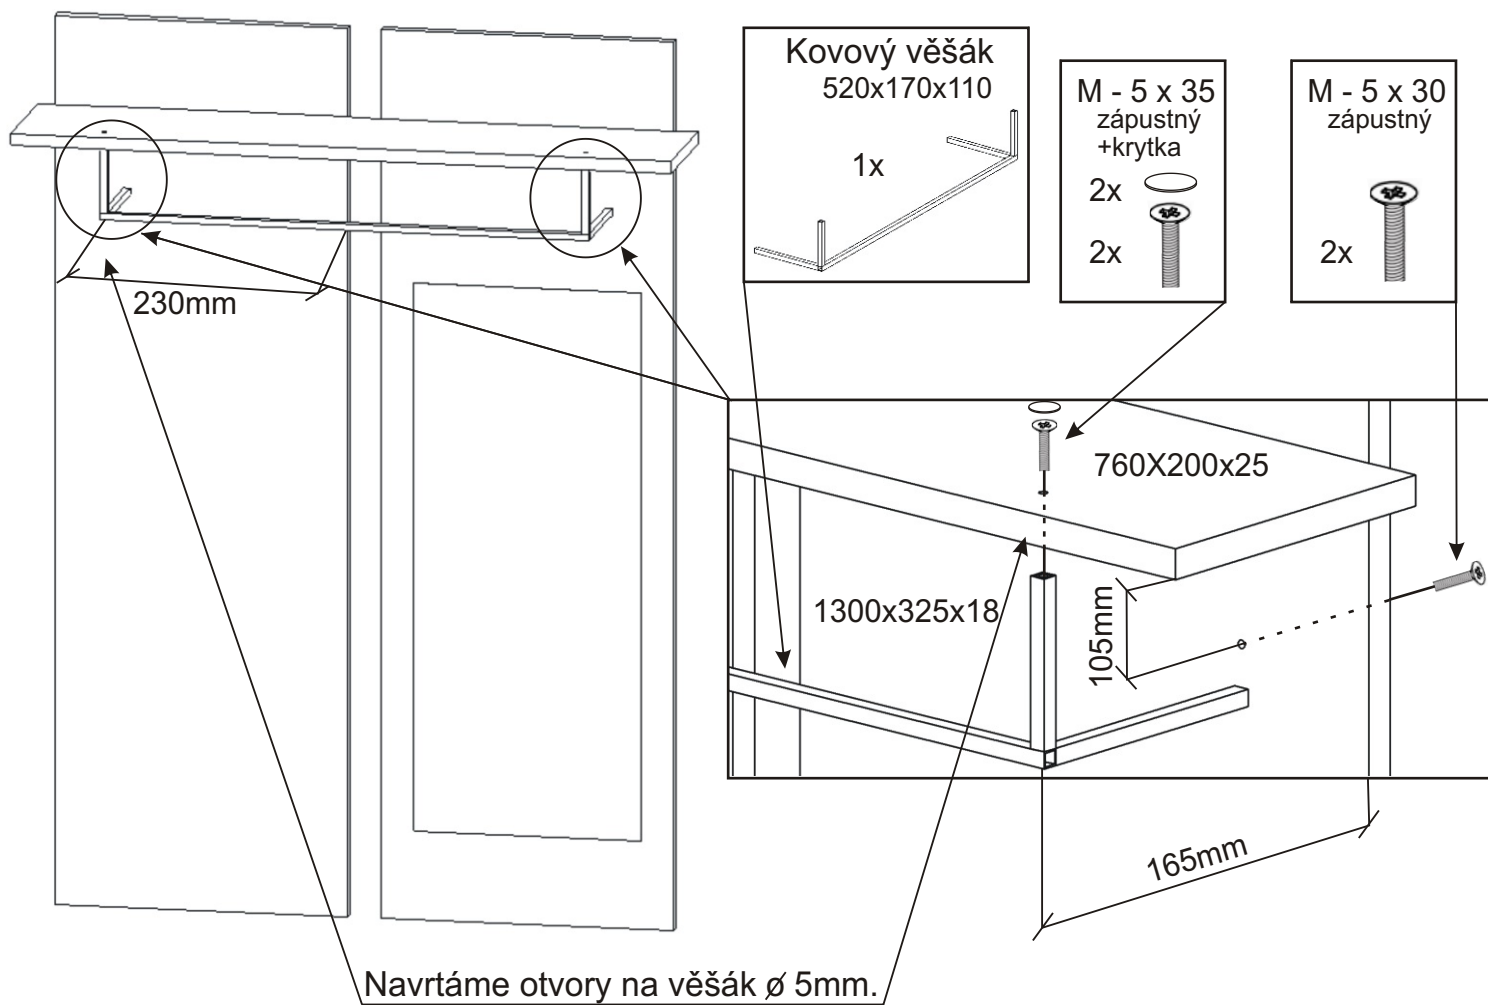

1.

2.

3.

PRE 1 varianta C

Závěsný skříňky  4x	Vrutky 3,5x16  16x	Konfirmát  6x
M - 5 x 35 zápusťný + krytka 2x  2x	M - 5 x 30 zápusťný 2x 	Kovový věšák 520x170x110 1x 

1.

2.

3.