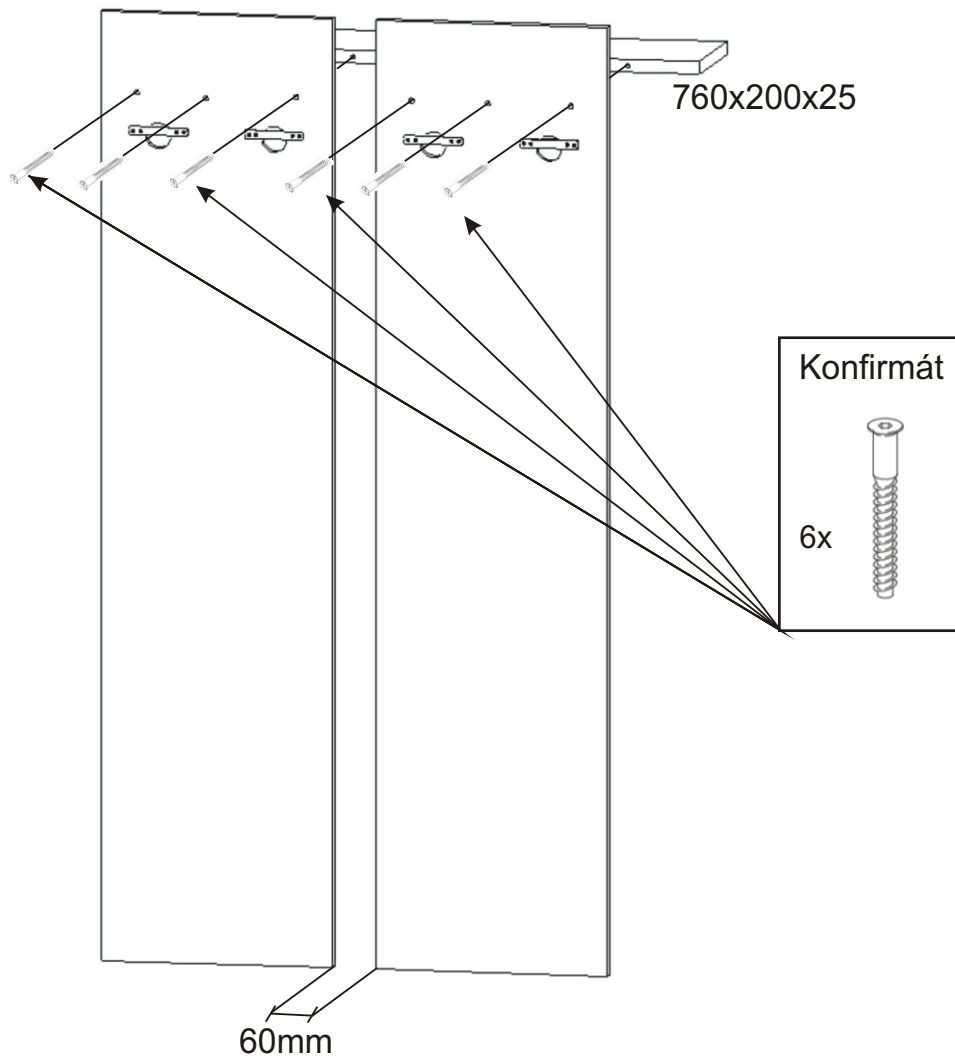

PRE 1 varianta A

Kovový věšák chrom 2x 	Závěsný skříňky 4x 	Vruty 3,5x16 16x 	Vruty 4x25 4x 	Konfirmát 6x
-------------------------------------	----------------------------------	--------------------------------	-----------------------------	----------------------------

1.

2.

3.

PRE 1 varianta B

Kovový věšák chrom 4x 	Závěsný skříňky 4x 	Vruty 3,5x16 16x 	Vruty 4x25 8x 	Konfirmát 6x
-------------------------------------	----------------------------------	--------------------------------	-----------------------------	----------------------------

1.

2.

3.

PRE 1 varianta C

Závěsný skříňky  4x	Vrutky 3,5x16  16x	Konfirmát  6x
M - 5 x 35 zápusťný + krytka 2x  2x	M - 5 x 30 zápusťný 2x 	Kovový věšák 520x170x110 1x 

1.

2.

3.

PRE 1 varianta D

Závěsný skříňky  4x	Vrutky 3,5x16  16x	Konfirmát  6x
M - 5 x 35 zápusťný + krytka  2x 2x	M - 5 x 30 zápusťný  2x	Kovový věšák 520x170x110  1x

1.

2.

3.