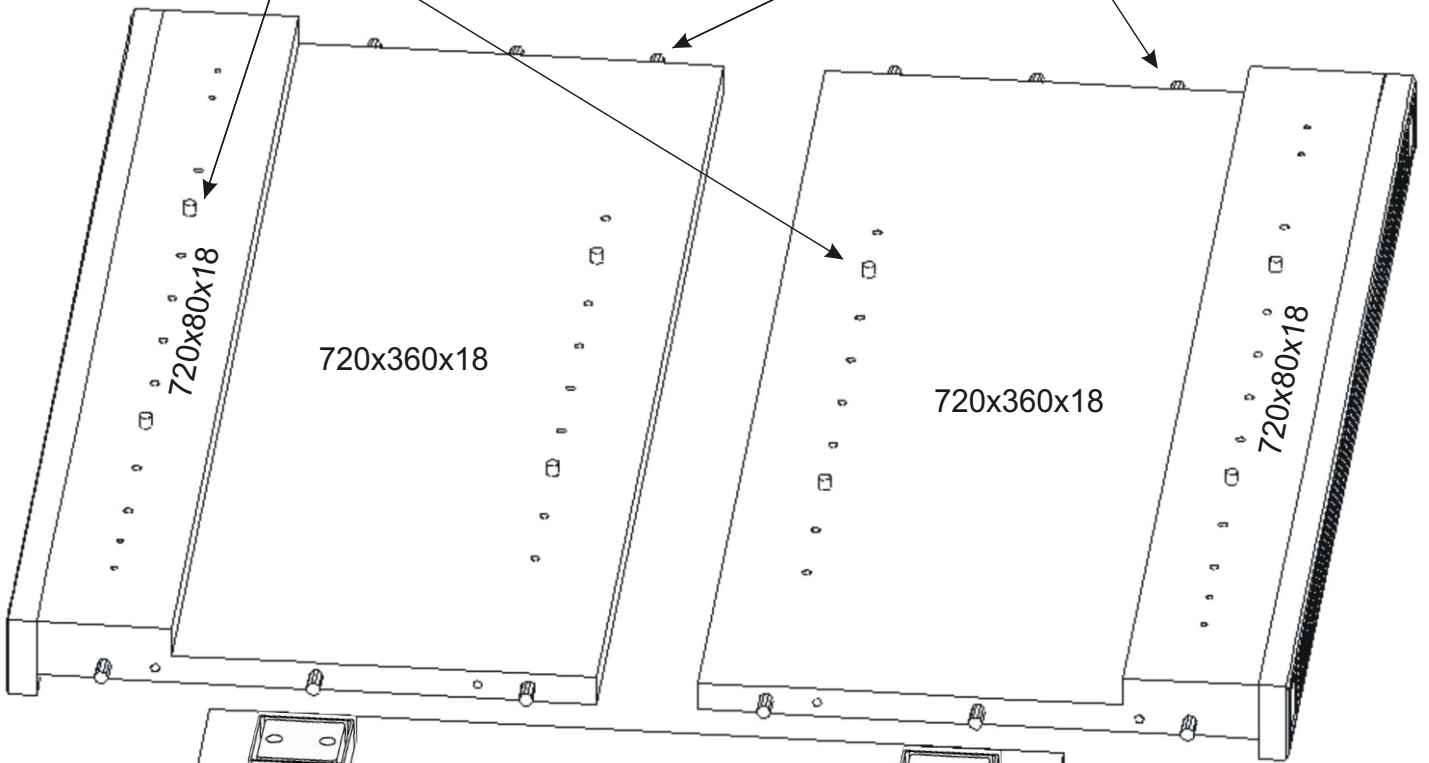

# PRE 14

<b>Hřebík</b> 20x 	<b>Konfirmát</b> 50mm 4x 	<b>Vrut 3,5x16</b> 8x 	<b>Lepidlo</b> 1x 	<b>Kolík</b> 35mm 14x 	<b>Vložený pant</b> s tlumením 2x 
<b>Policové</b> podpěrky 8x 	<b>Plastová</b> noha 58x58x22 4x 	<b>Úchytka</b> 30x30x23 1x 	<b>Šroubky</b> 4x25mm 1x 	<b>Vrut 4x16</b> 8x 	

1.

2.

3.

4.

Pohled zezadu

5.

Pohled zezadu

6.