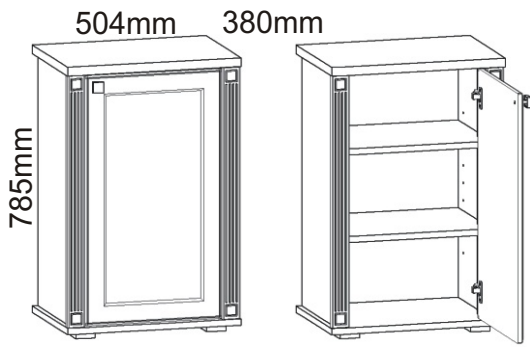

# PRE 14

<b>Hřebík</b> 20x 	<b>Konfirmát</b> 50mm 4x 	<b>Vrut 3,5x16</b> 8x 	<b>Lepidlo</b> 1x 	<b>Kolík</b> 35mm 14x 	<b>Vložený pant</b> s tlumením 2x 
<b>Policové</b> podpěrky 8x 	<b>Plastová</b> noha 58x58x22 4x 	<b>Úchytka</b> 30x30x23 1x 	<b>Šroubky</b> 4x25mm 1x 	<b>Vrut 4x16</b> 8x 	

1.

2.

3.

4.

Pohled zezadu

5.

Pohled zezadu

6.