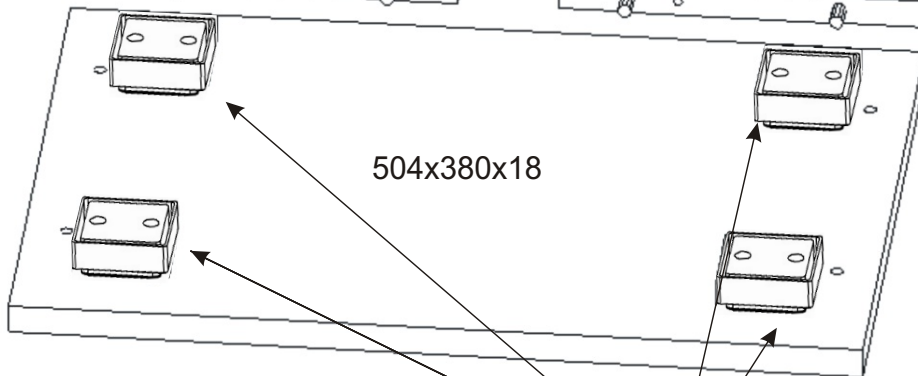

# PRE 14

<b>Hřebík</b> 20x 	<b>Konfirmát</b> 50mm 4x 	<b>Vrut 3,5x16</b> 8x 	<b>Lepidlo</b> 1x 	<b>Kolík</b> 35mm 14x 	<b>Vložený pant</b> s tlumením 2x 
<b>Policové</b> podpěrky 8x 	<b>Plastová</b> noha 58x58x22 4x 	<b>Úchytka</b> 30x30x23 1x 	<b>Šroubky</b> 4x25mm 1x 	<b>Vrut 4x16</b> 8x 	

1.

2.

3.

4.

Pohled zezadu

5.

Pohled zezadu

6.