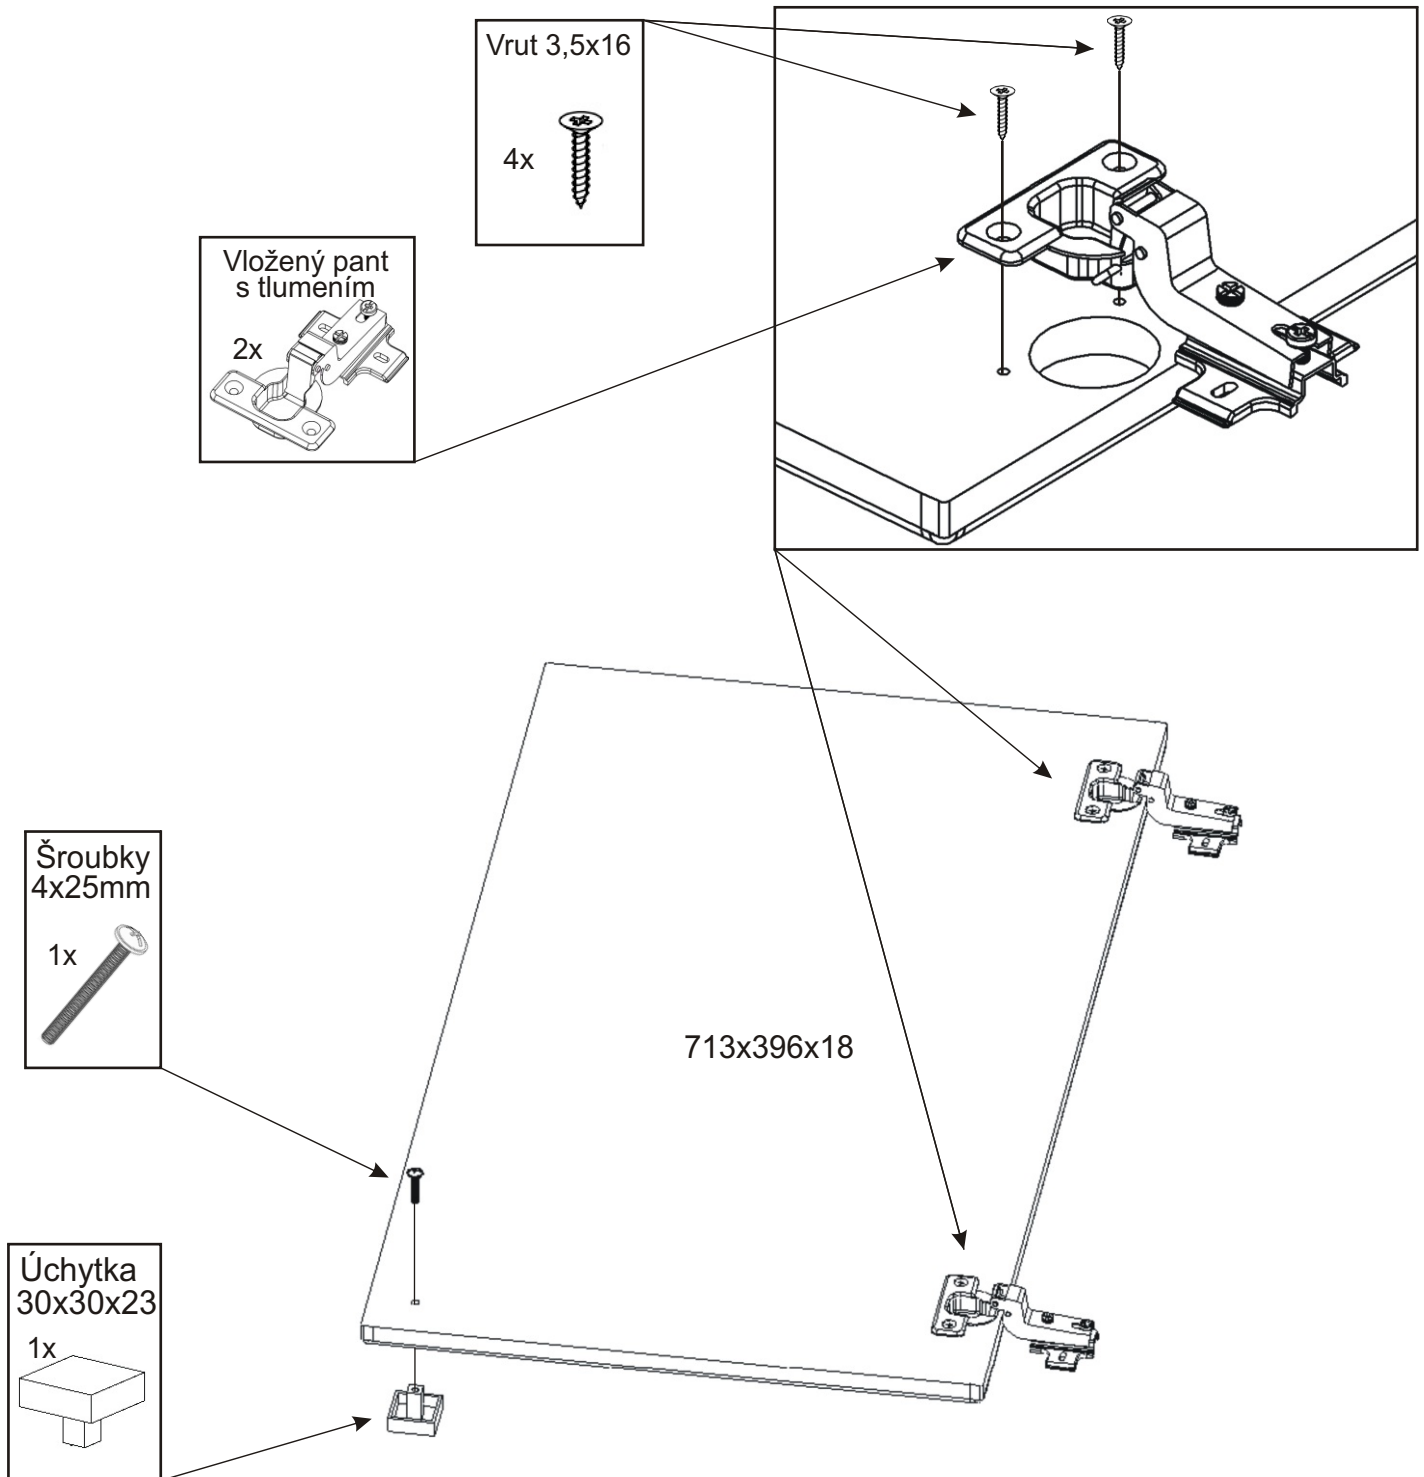

# PRE 14

<b>Hřebík</b> 20x 	<b>Konfirmát</b> 50mm 4x 	<b>Vrut 3,5x16</b> 8x 	<b>Lepidlo</b> 1x 	<b>Kolík</b> 35mm 14x 	<b>Vložený pant</b> s tlumením 2x 
<b>Policové</b> podpěrky 8x 	<b>Plastová</b> noha 58x58x22 4x 	<b>Úchytka</b> 30x30x23 1x 	<b>Šroubky</b> 4x25mm 1x 	<b>Vrut 4x16</b> 8x 	

1.

2.

3.

4.

Pohled zezadu

5.

Pohled zezadu

6.