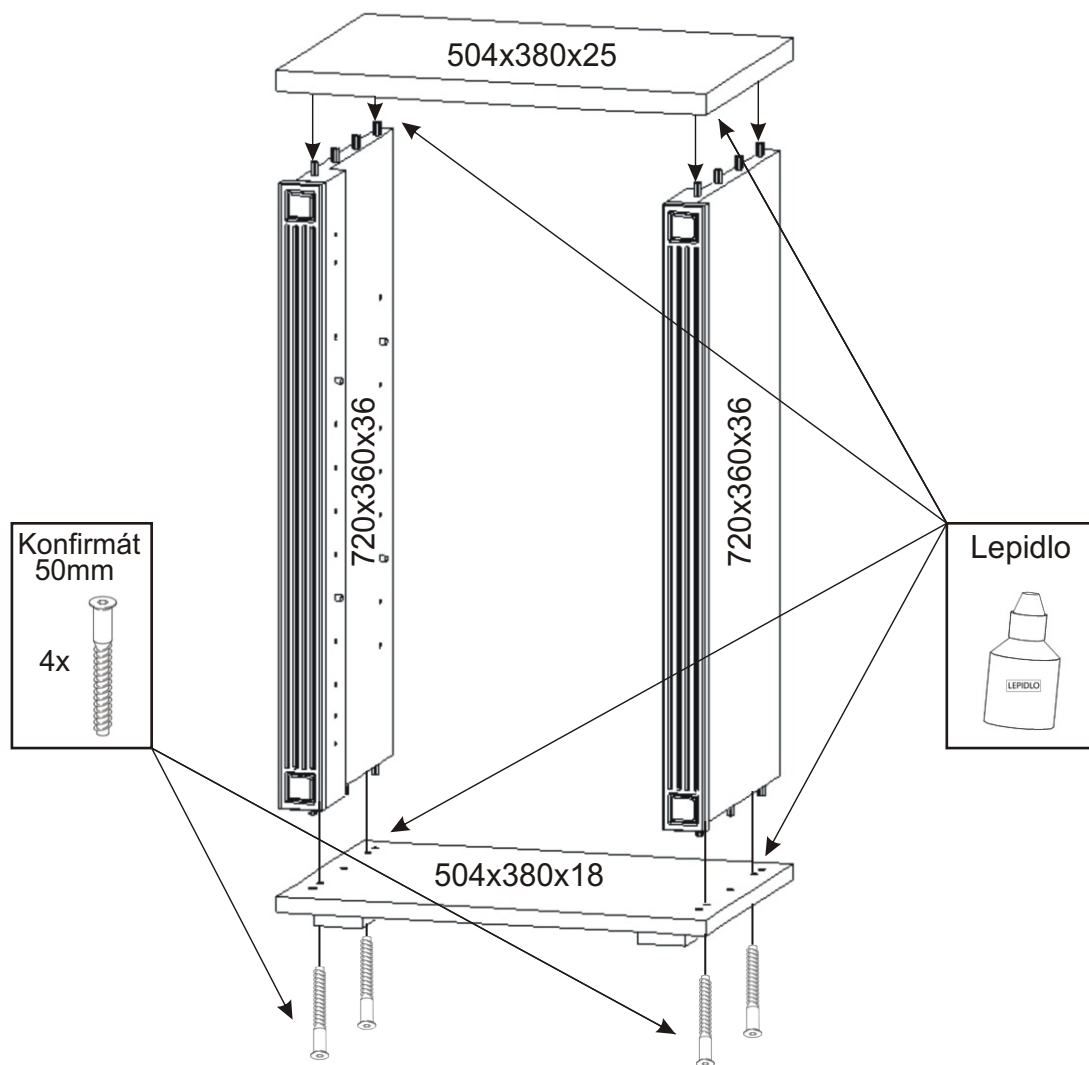

# PRE 14

<b>Hřebík</b> 20x 	<b>Konfirmát</b> 50mm 4x 	<b>Vrut 3,5x16</b> 8x 	<b>Lepidlo</b> 1x 	<b>Kolík</b> 35mm 14x 	<b>Vložený pant</b> s tlumením 2x 
<b>Policové</b> podpěrky 8x 	<b>Plastová</b> noha 58x58x22 4x 	<b>Úchytka</b> 30x30x23 1x 	<b>Šroubky</b> 4x25mm 1x 	<b>Vrut 4x16</b> 8x 	

1.

2.

3.

4.

Pohled zezadu

5.

Pohled zezadu

6.