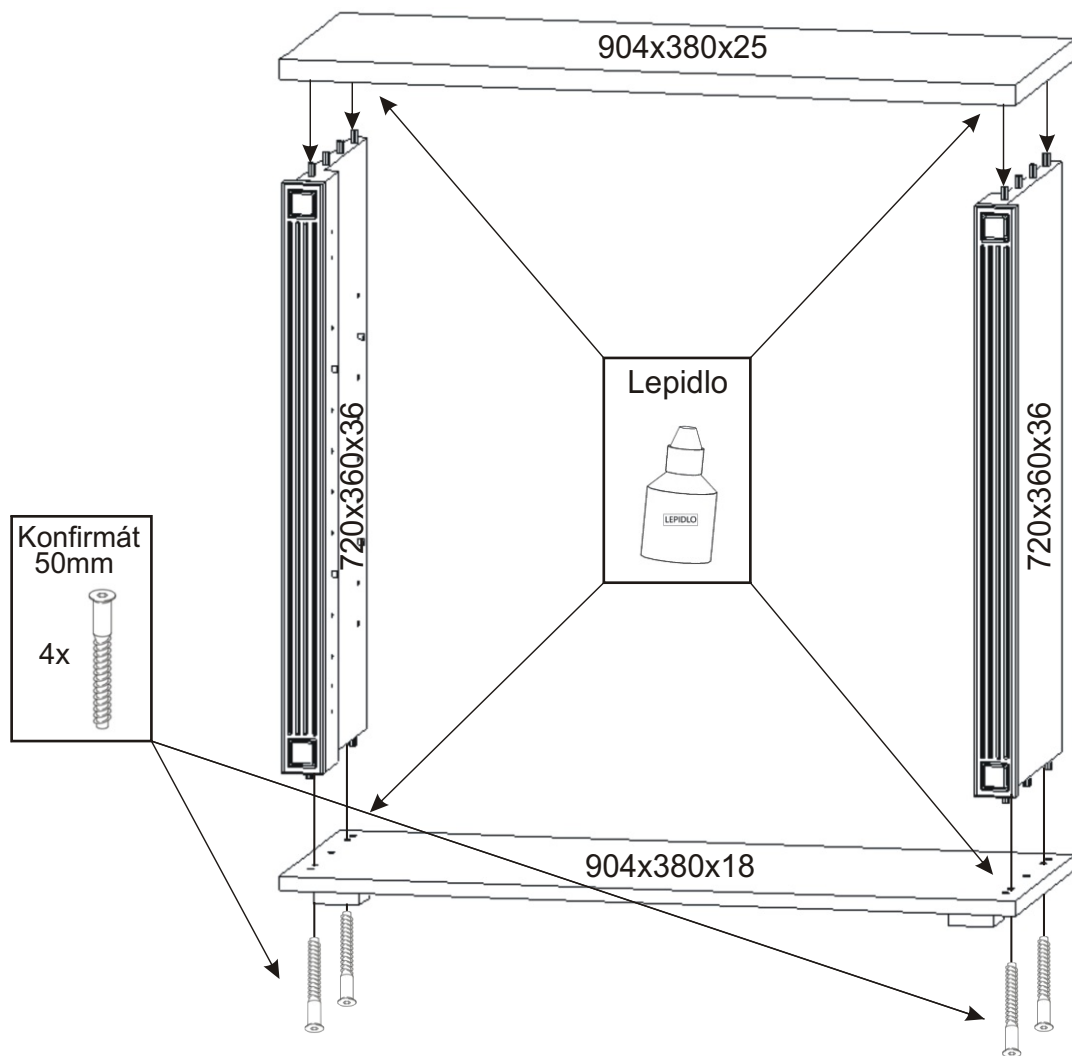

# PRE 12

<b>H lišta</b> 720mm 1x 	<b>Konfirmát</b> 50mm 4x 	<b>Vrut 3,5x16</b> 16x 	<b>Lepidlo</b> 1x 	<b>Kolík</b> 35mm 14x 	<b>Vložený pant</b> s tlumením 4x 
<b>Hřebík</b> 30x 	<b>Policové</b> podpěrky 8x 	<b>Plastová</b> noha 58x58x22 4x 	<b>Úchytka</b> 30x30x23 2x 	<b>Šroubky</b> 4x25mm 2x 	<b>Vrut 4x16</b> 8x 

1.

2.

3.

4.

Pohled zezadu

5.

Pohled zezadu

6.

Boční pohled