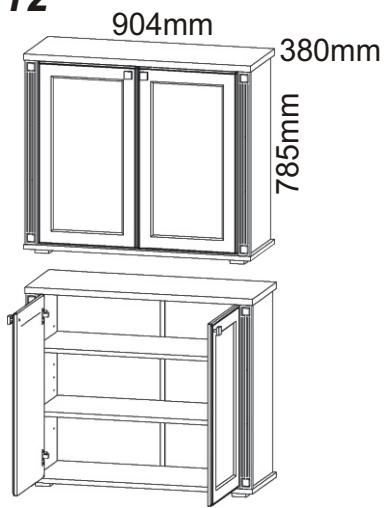

# PRE 12

<b>H lišta</b> 720mm 1x 	<b>Konfirmát</b> 50mm 4x 	<b>Vrut 3,5x16</b> 16x 	<b>Lepidlo</b> 1x 	<b>Kolík</b> 35mm 14x 	<b>Vložený pant</b> s tlumením 4x 
<b>Hřebík</b> 30x 	<b>Policové</b> podpěrky 8x 	<b>Plastová</b> noha 58x58x22 4x 	<b>Úchytka</b> 30x30x23 2x 	<b>Šroubky</b> 4x25mm 2x 	<b>Vrut 4x16</b> 8x 