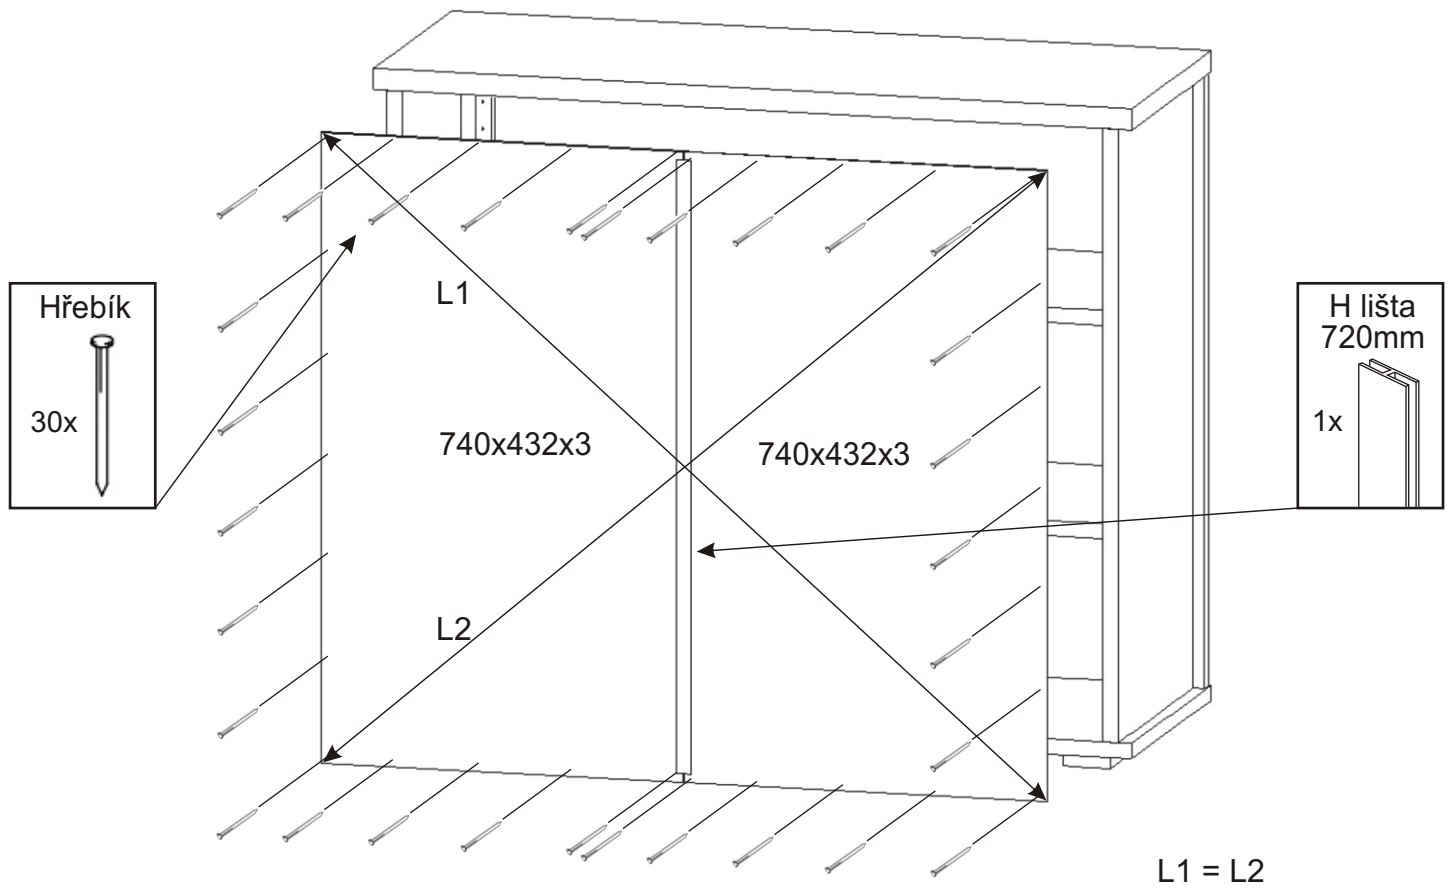

# PRE 12

<b>H lišta</b> 720mm 1x 	<b>Konfirmát</b> 50mm 4x 	<b>Vrut 3,5x16</b> 16x 	<b>Lepidlo</b> 1x 	<b>Kolík</b> 35mm 14x 	<b>Vložený pant</b> s tlumením 4x 
<b>Hřebík</b> 30x 	<b>Policové</b> podpěrky 8x 	<b>Plastová</b> noha 58x58x22 4x 	<b>Úchytka</b> 30x30x23 2x 	<b>Šroubky</b> 4x25mm 2x 	<b>Vrut 4x16</b> 8x 

1.

2.

3.

4.

Pohled zezadu

5.

Pohled zezadu

6.