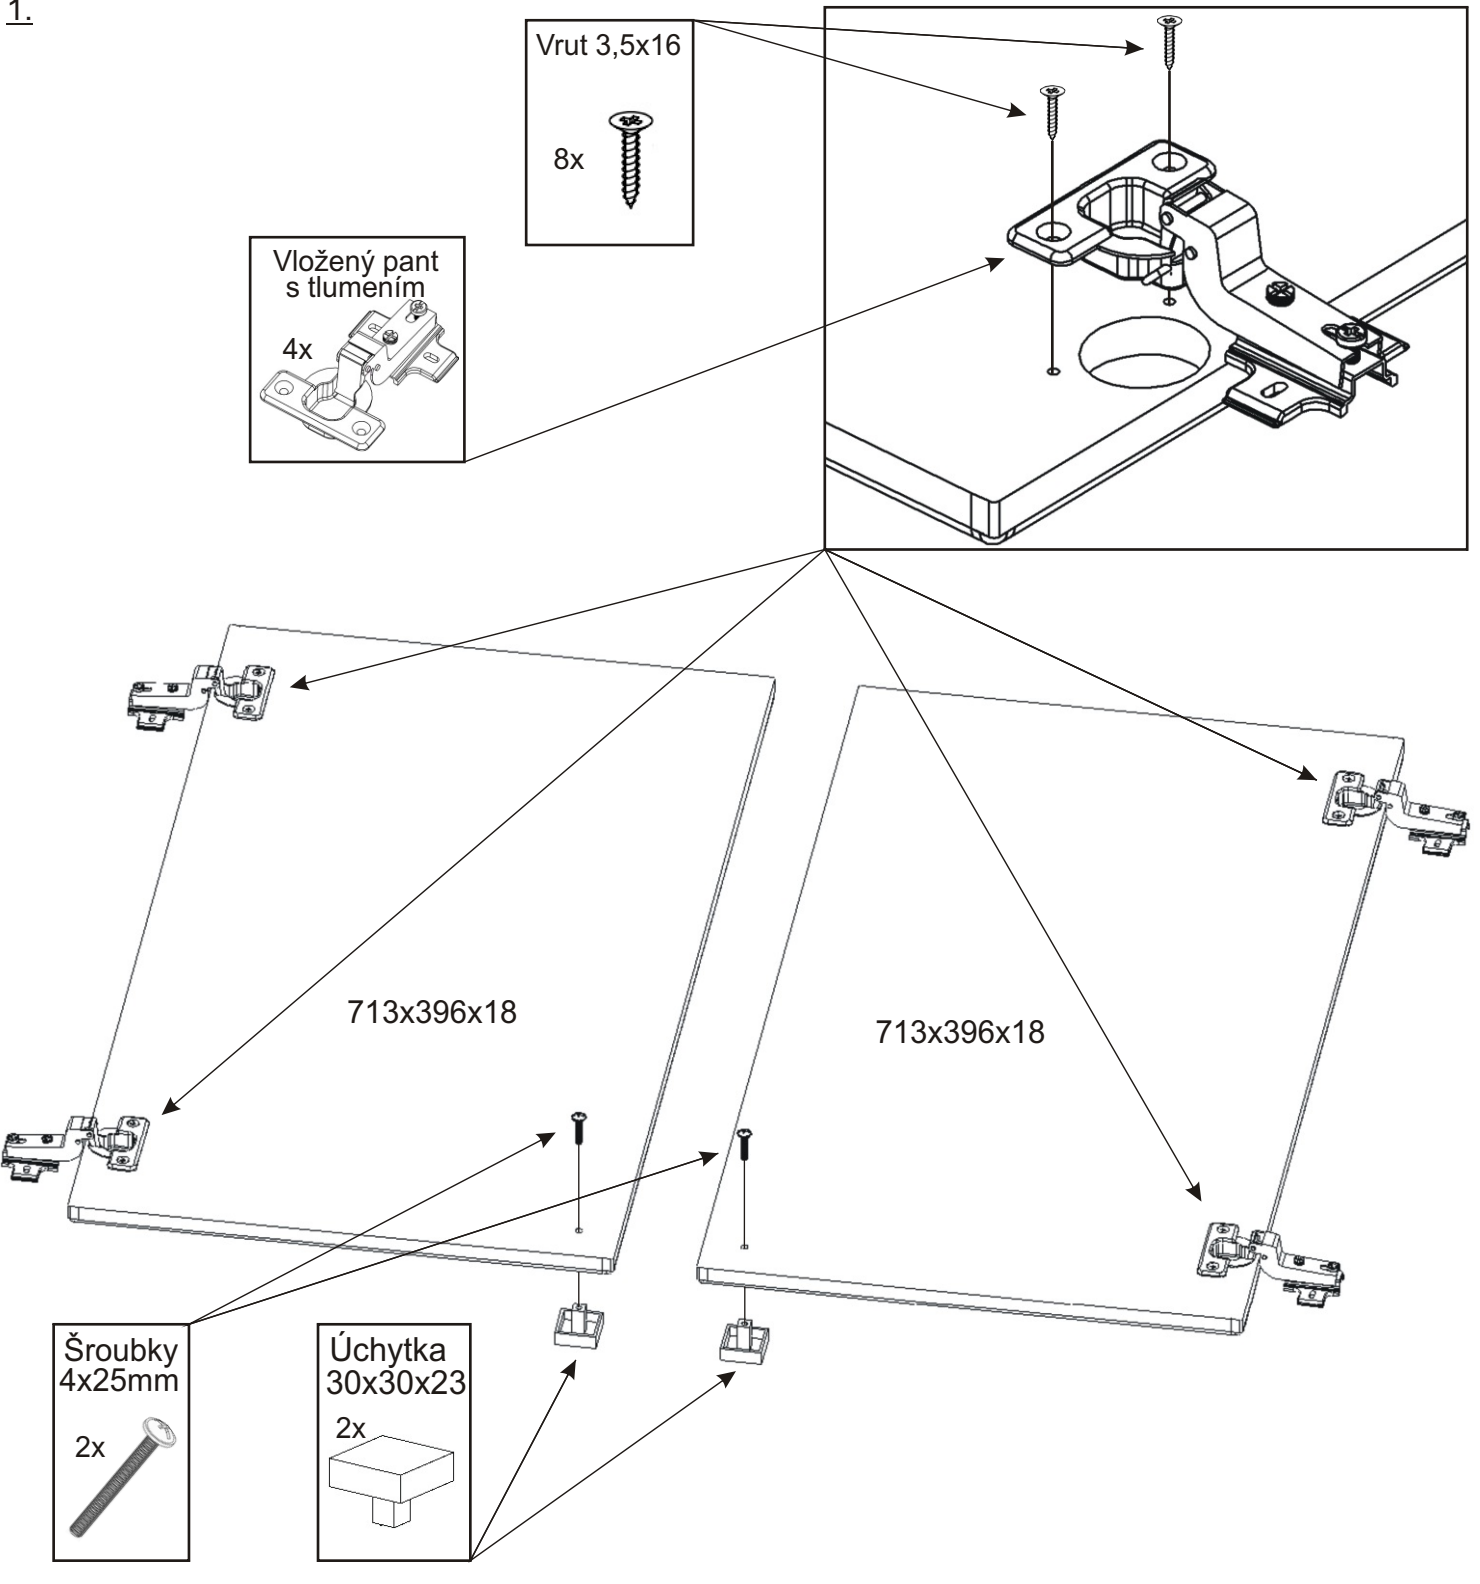

# PRE 12

<b>H lišta</b> 720mm 1x 	<b>Konfirmát</b> 50mm 4x 	<b>Vrut 3,5x16</b> 16x 	<b>Lepidlo</b> 1x 	<b>Kolík</b> 35mm 14x 	<b>Vložený pant</b> s tlumením 4x 
<b>Hřebík</b> 30x 	<b>Policové</b> podpěrky 8x 	<b>Plastová</b> noha 58x58x22 4x 	<b>Úchytka</b> 30x30x23 2x 	<b>Šroubky</b> 4x25mm 2x 	<b>Vrut 4x16</b> 8x 

1.

2.

3.

4.

Pohled zezadu

5.

Pohled zezadu

6.

Boční pohled