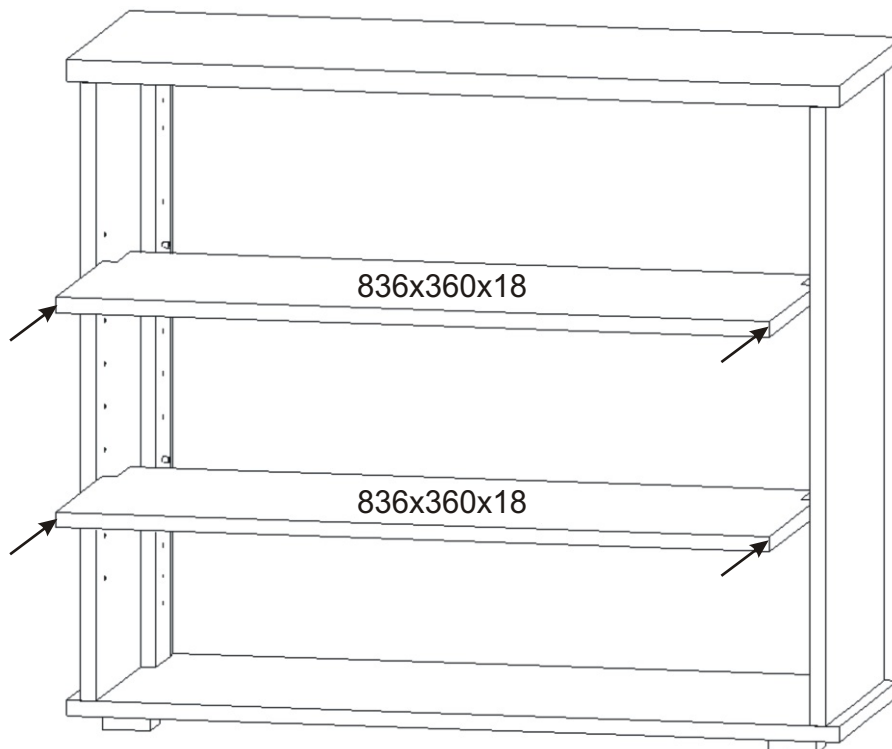

# PRE 12

<b>H lišta</b> 720mm 1x 	<b>Konfirmát</b> 50mm 4x 	<b>Vrut 3,5x16</b> 16x 	<b>Lepidlo</b> 1x 	<b>Kolík</b> 35mm 14x 	<b>Vložený pant</b> s tlumením 4x 
<b>Hřebík</b> 30x 	<b>Policové</b> podpěrky 8x 	<b>Plastová</b> noha 58x58x22 4x 	<b>Úchytka</b> 30x30x23 2x 	<b>Šroubky</b> 4x25mm 2x 	<b>Vrut 4x16</b> 8x 

1.

2.

3.

4.

Pohled zezadu

5.

Pohled zezadu

6.