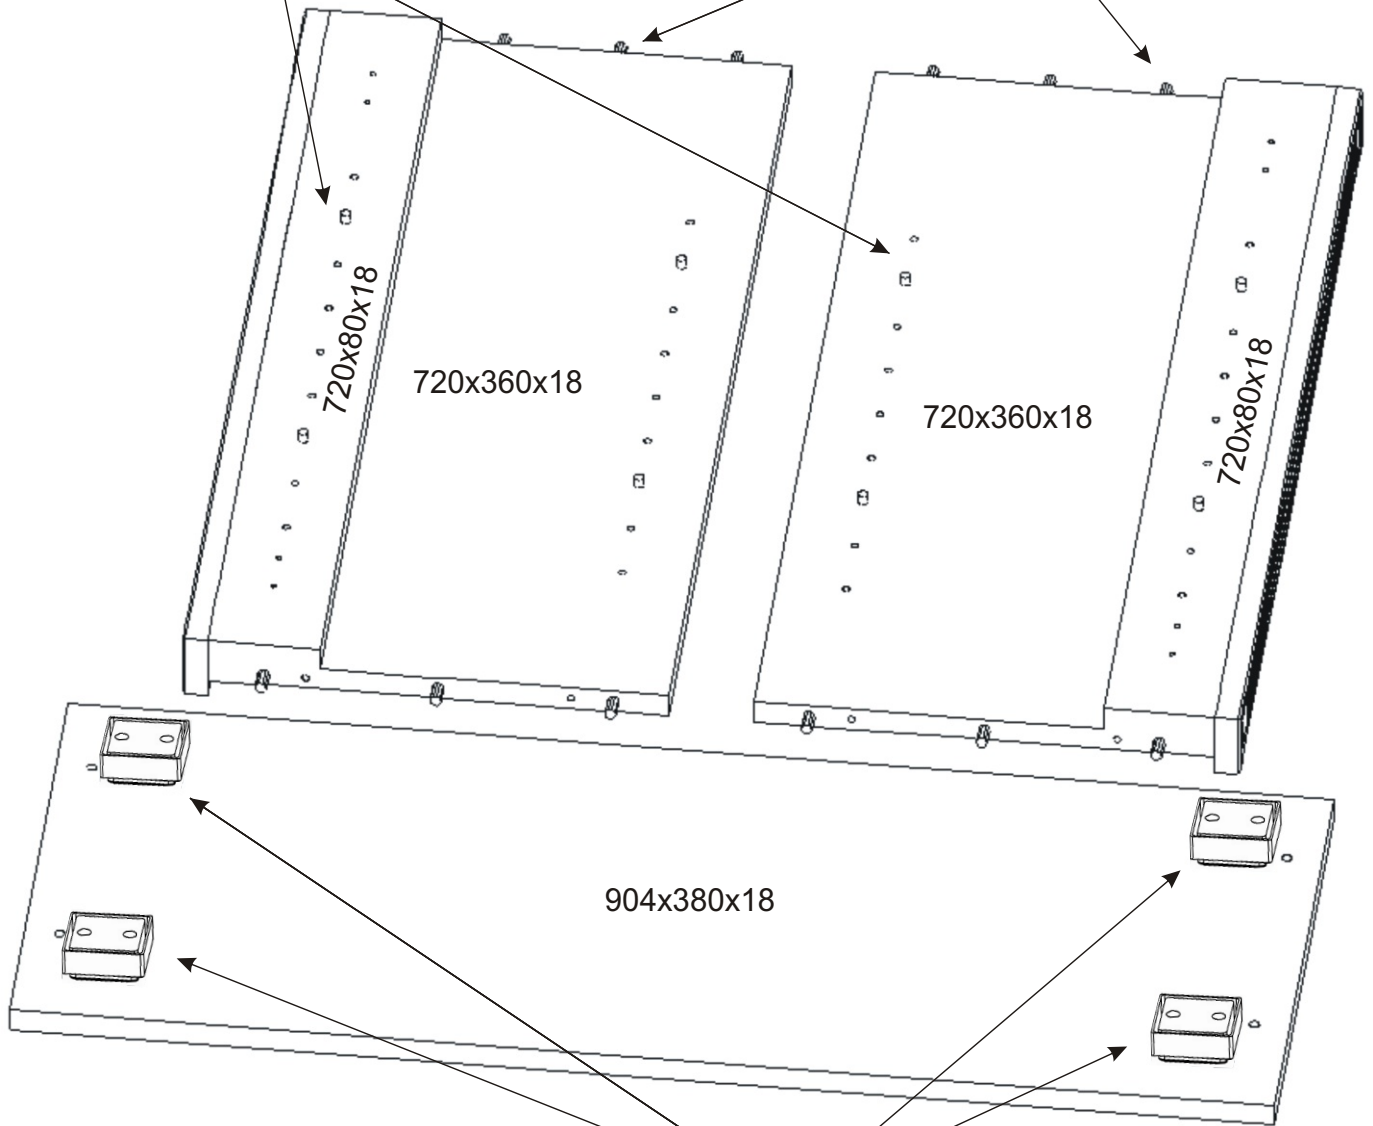

# PRE 12

<b>H lišta</b> 720mm 1x 	<b>Konfirmát</b> 50mm 4x 	<b>Vrut 3,5x16</b> 16x 	<b>Lepidlo</b> 1x 	<b>Kolík</b> 35mm 14x 	<b>Vložený pant</b> s tlumením 4x 
<b>Hřebík</b> 30x 	<b>Policové</b> podpěrky 8x 	<b>Plastová</b> noha 58x58x22 4x 	<b>Úchytka</b> 30x30x23 2x 	<b>Šroubky</b> 4x25mm 2x 	<b>Vrut 4x16</b> 8x 

1.

2.

3.

4.

Pohled zezadu

5.

Pohled zezadu

6.

Boční pohled