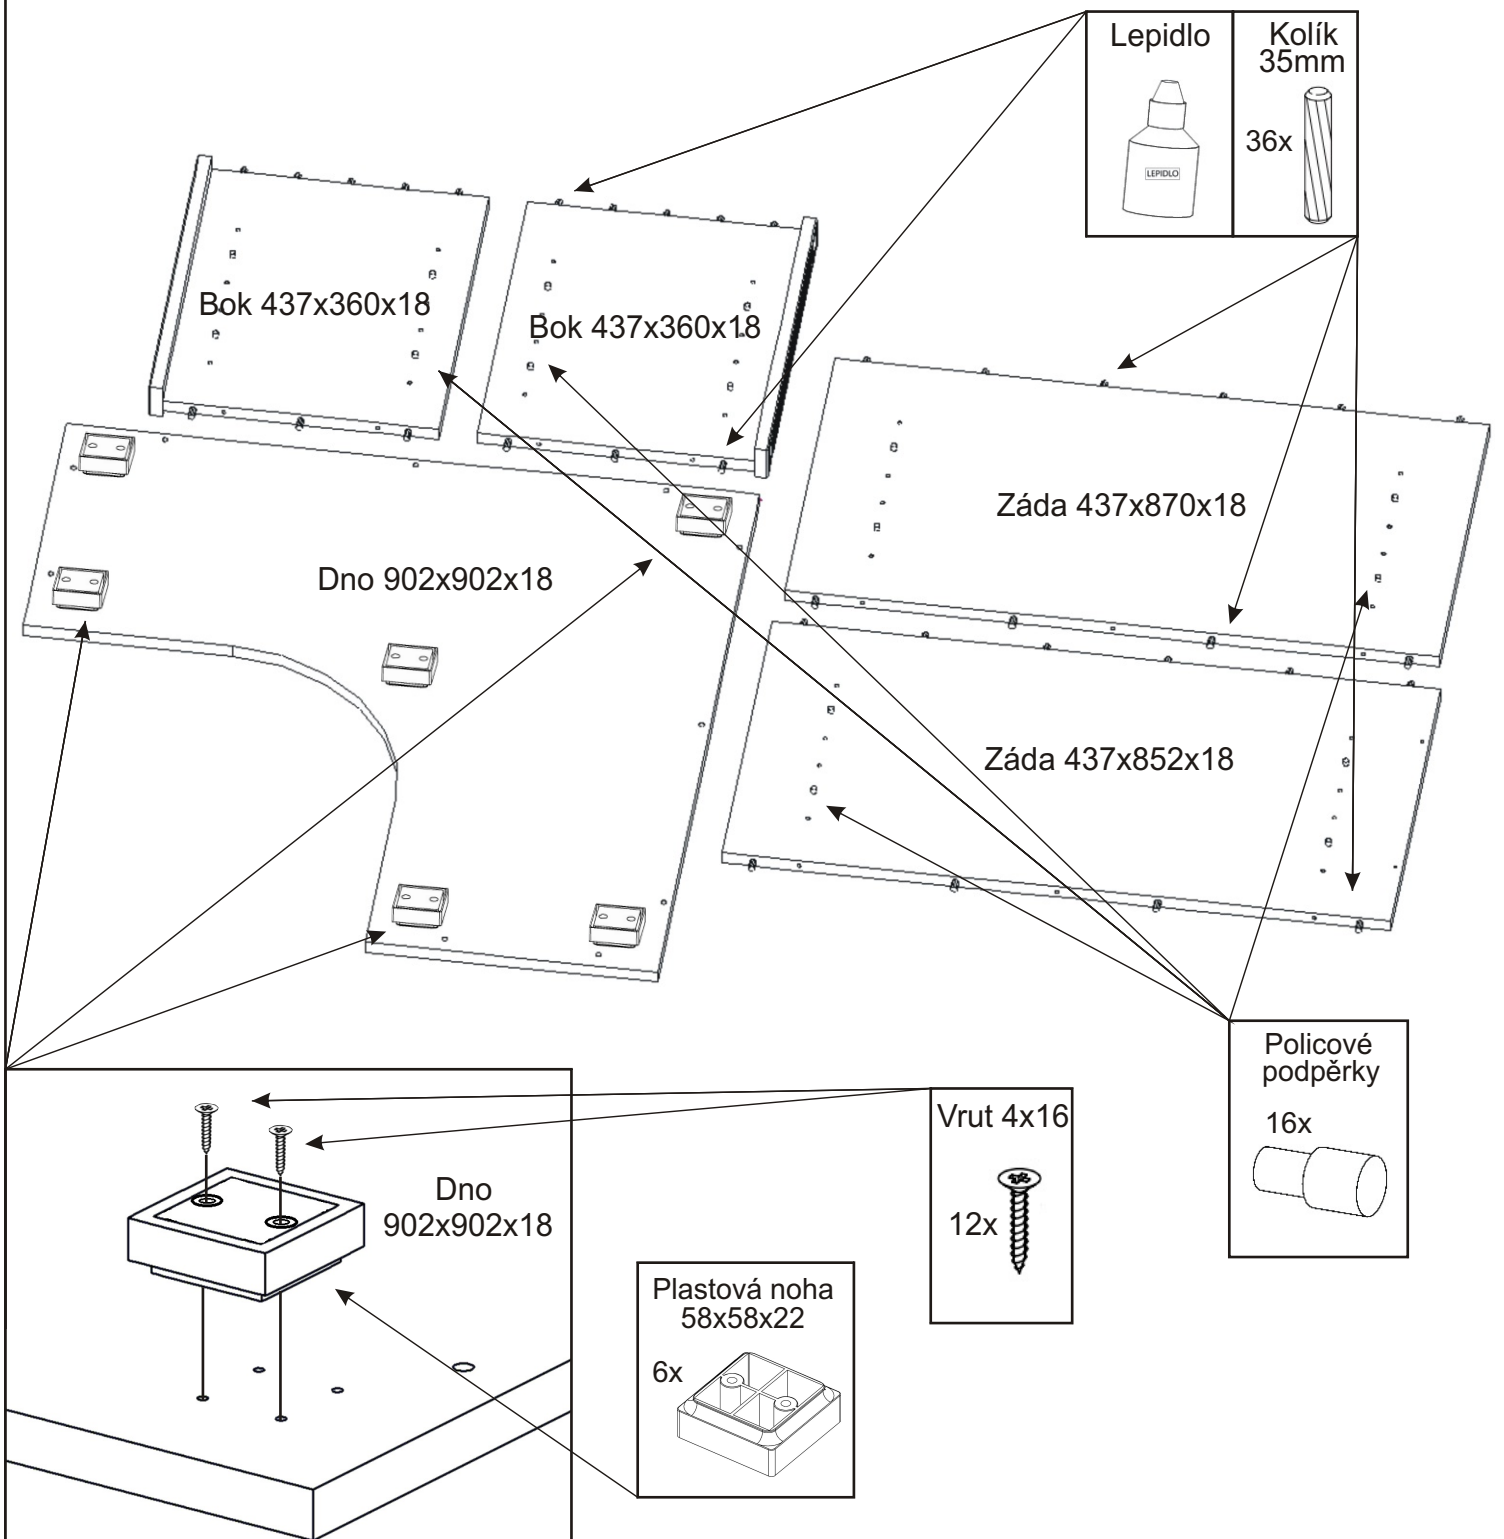

# PRE 10

<b>Čalouněný sedák</b> 900x900x40mm 1x 	<b>Lepidlo velké</b> 1x 	<b>Kolík 35mm</b> 36x 	<b>Vrut 4x30</b> 2x 
<b>Policové podpěrky</b> 16x 	<b>Plastová noha</b> 58x58x22 6x 	<b>Konfirmát 50mm</b> 10x 	<b>Vrut 4x16</b> 12x 

1.

2.

3.

4.

Pohled zezadu

Záda  
437x852x18

Záda  
437x870x18

Půda 902x902x25

Vrut 4x30

2x

5.

Čalouněný sedák  
900x900x40mm

1x

Čalouněný sedák  
900x900x40