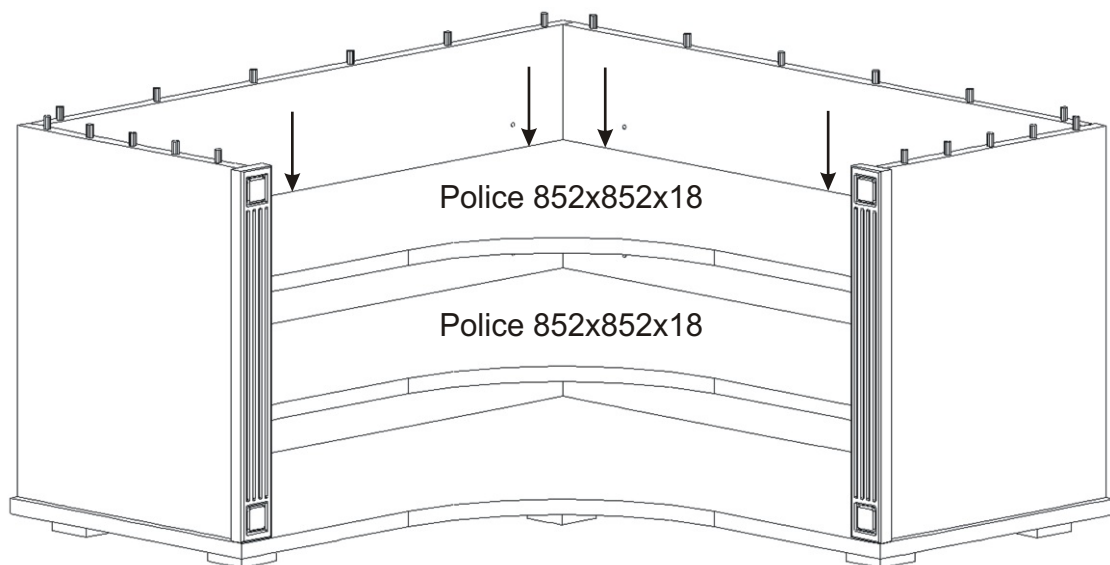

# PRE 10

<b>Čalouněný sedák</b> 900x900x40mm 1x 	<b>Lepidlo velké</b> 1x 	<b>Kolík 35mm</b> 36x 	<b>Vrut 4x30</b> 2x 
<b>Policové podpěrky</b> 16x 	<b>Plastová noha</b> 58x58x22 6x 	<b>Konfirmát 50mm</b> 10x 	<b>Vrut 4x16</b> 12x 

1.

2.

3.

4.

Pohled zezadu

Záda  
437x852x18

Záda  
437x870x18

Půda 902x902x25

Vrut 4x30

2x

5.

Čalouněný sedák  
900x900x40mm

1x

Čalouněný sedák  
900x900x40