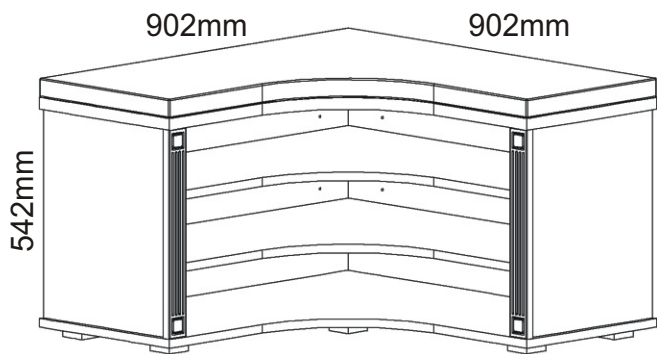

# PRE 10

<b>Čalouněný sedák</b> 900x900x40mm 1x 	<b>Lepidlo velké</b> 1x 	<b>Kolík 35mm</b> 36x 	<b>Vrut 4x30</b> 2x 
<b>Policové podpěrky</b> 16x 	<b>Plastová noha</b> 58x58x22 6x 	<b>Konfirmát 50mm</b> 10x 	<b>Vrut 4x16</b> 12x 

1.

2.

3.

4.

Pohled zezadu

Záda  
437x852x18

Záda  
437x870x18

Půda 902x902x25

Vrut 4x30

2x

5.

Čalouněný sedák  
900x900x40mm

1x

Čalouněný sedák  
900x900x40