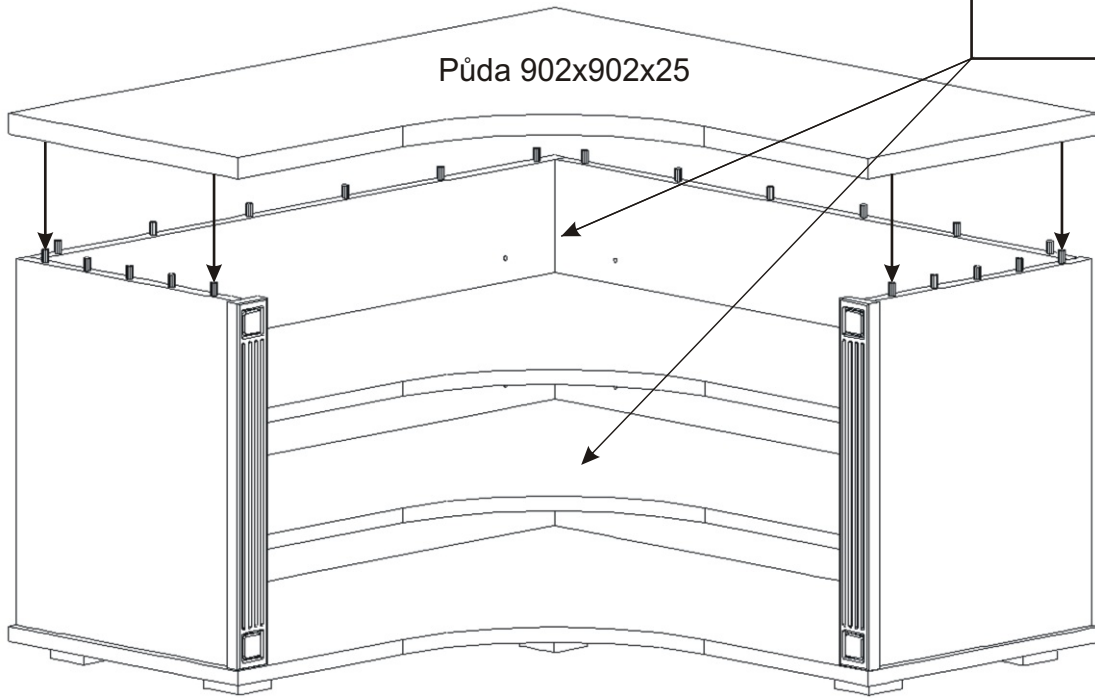

1.

2.

3.

4.

Pohled zezadu

Záda  
437x852x18

Záda  
437x870x18

Půda 902x902x25

Vrut 4x30

2x

5.

Čalouněný sedák  
900x900x40mm

1x

Čalouněný sedák  
900x900x40