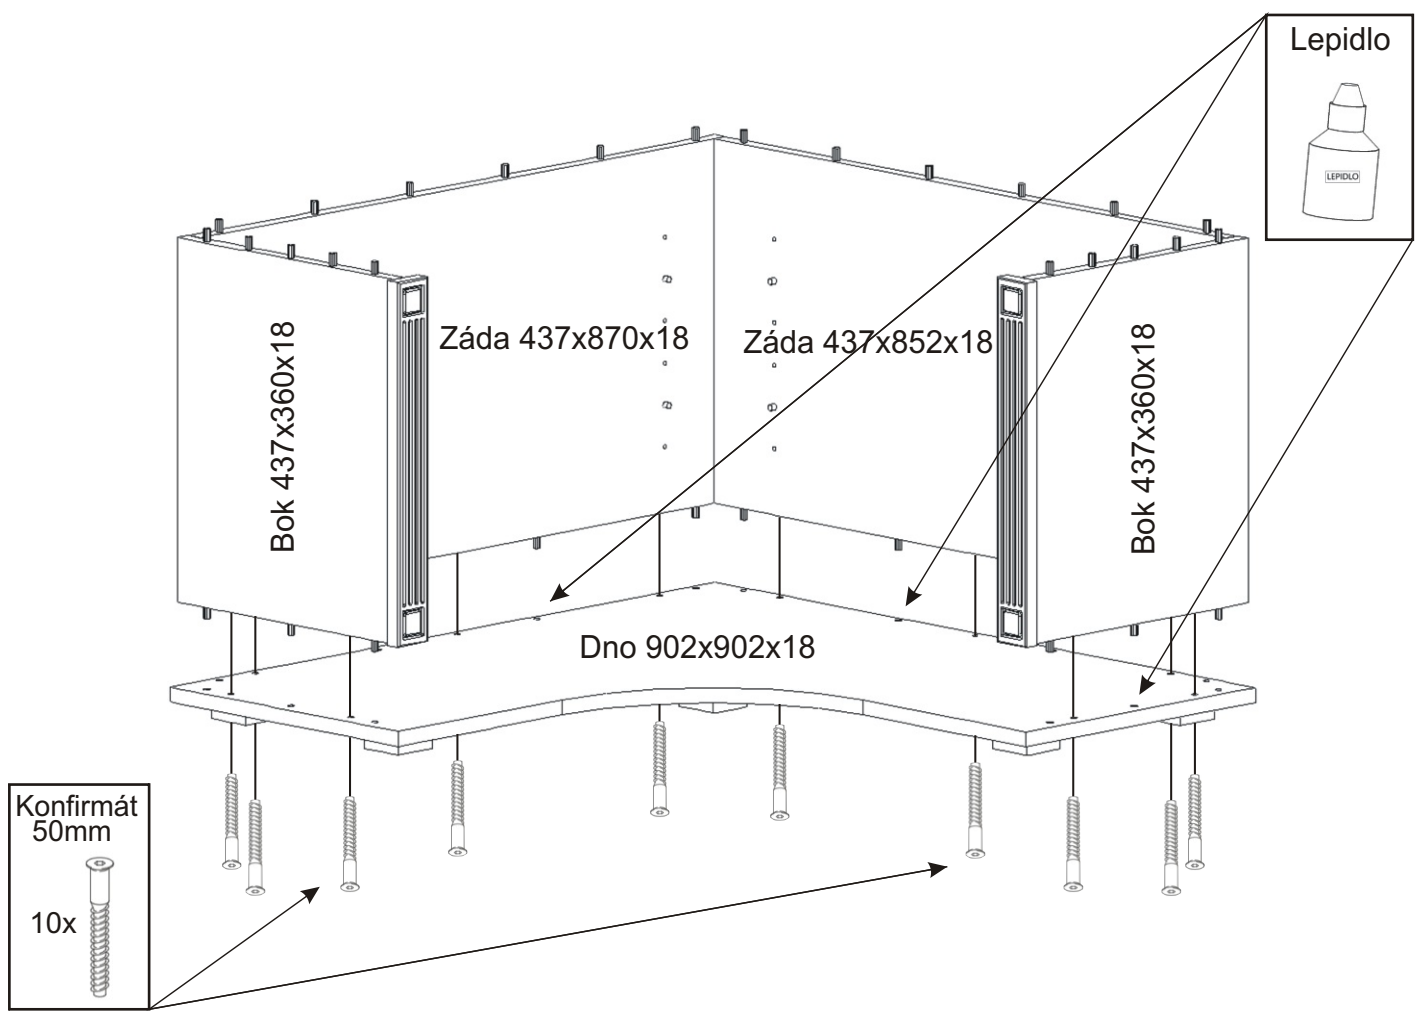

# PRE 10

<b>Čalouněný sedák</b> 900x900x40mm 1x 	<b>Lepidlo velké</b> 1x 	<b>Kolík 35mm</b> 36x 	<b>Vrut 4x30</b> 2x 
<b>Policové podpěrky</b> 16x 	<b>Plastová noha</b> 58x58x22 6x 	<b>Konfirmát 50mm</b> 10x 	<b>Vrut 4x16</b> 12x 

1.

2.

3.

4.

Pohled zezadu

Záda  
437x852x18

Záda  
437x870x18

Půda 902x902x25

Vrut 4x30

2x

5.

Čalouněný sedák  
900x900x40mm

1x

Čalouněný sedák  
900x900x40