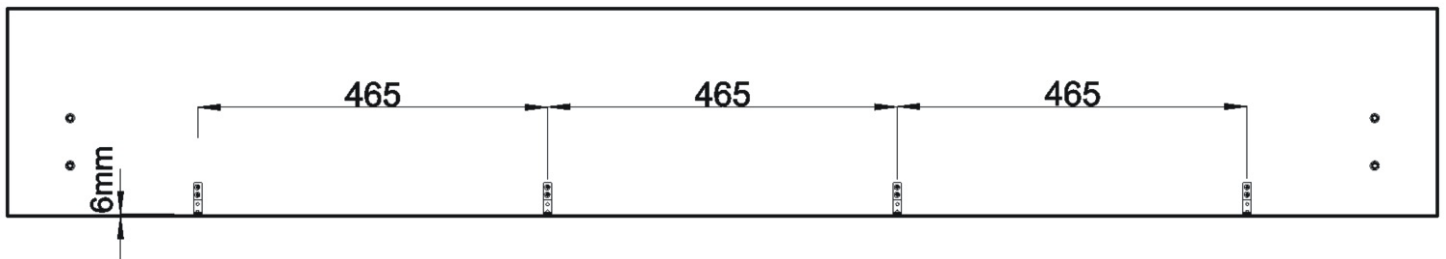

# Postel MIA s úložným prostorem 120,140,160,180

<b>Držák hranolku</b>  1x	<b>Středová noha kovová</b>  1x	<b>Kovová noha</b>  2x	<b>Rohový prvek</b> 125x50x50  2x	<b>Váleček</b> 32x32x35  4x		
<b>Čep</b>  2x	<b>M 6x30</b>  24x	<b>M 6x35 zápusťný</b>  4x	<b>M 4x40 zápusťný</b>  4x	<b>Vrut 3,5x16</b>  68x	<b>Vrut 4x30</b>  8x	<b>Vrut 4x50</b>  12x
<b>M - 4 samojistná</b>  4x	<b>Noha koše</b> 50x50x110  120 - 4ks 140 - 4ks 160 - 6ks 180 - 6ks	<b>Drátěný koš</b> 120 - 1153x850x100 140 - 1353x850x100 160 - 1553x850x100 180 - 1753x850x100 	<b>Kovová vzpěra</b> 120 - 595mm 2ks 140 - 695mm 2ks 160 - 795mm 2ks 180 - 895mm 2ks 			

### 3. Rozestavení držáků koše

Boční pohled - bok postele 120,140,160

Pohled zezadu - přední čelo 120

Pohled zezadu - přední čelo 140

Pohled zezadu - přední čelo 160

Pohled zezadu - přední čelo 180

4.

5.