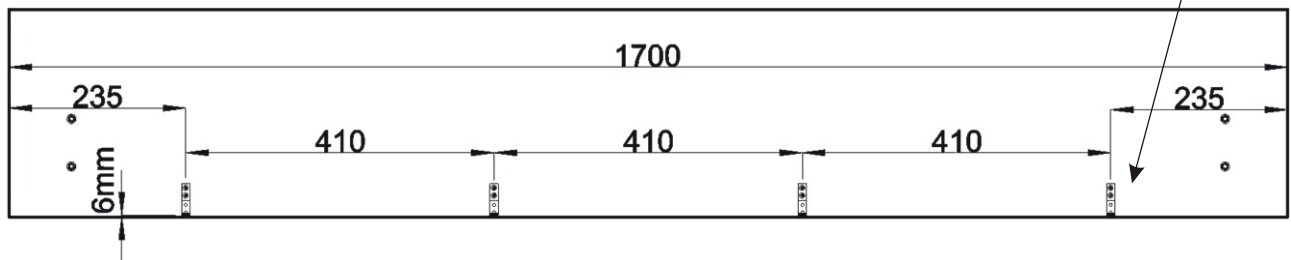

# Postel MIA s úložným prostorem 120,140,160,180

<b>Držák hranolku</b>  1x	<b>Středová noha kovová</b>  1x	<b>Kovová noha</b>  2x	<b>Rohový prvek</b> 125x50x50  2x	<b>Váleček</b> 32x32x35  4x		
<b>Čep</b>  2x	<b>M 6x30</b>  24x	<b>M 6x35 zápusťný</b>  4x	<b>M 4x40 zápusťný</b>  4x	<b>Vrut 3,5x16</b>  68x	<b>Vrut 4x30</b>  8x	<b>Vrut 4x50</b>  12x
<b>M - 4 samojistná</b>  4x	<b>Noha koše</b> 50x50x110  120 - 4ks 140 - 4ks 160 - 6ks 180 - 6ks	<b>Drátěný koš</b> 120 - 1153x850x100 140 - 1353x850x100 160 - 1553x850x100 180 - 1753x850x100 	<b>Kovová vzpěra</b> 120 - 595mm 2ks 140 - 695mm 2ks 160 - 795mm 2ks 180 - 895mm 2ks 			

### 3. Rozestavení držáků koše

Boční pohled - bok postele 120,140,160

Pohled zezadu - přední čelo 120

Pohled zezadu - přední čelo 140

Pohled zezadu - přední čelo 160

Pohled zezadu - přední čelo 180

4.

5.