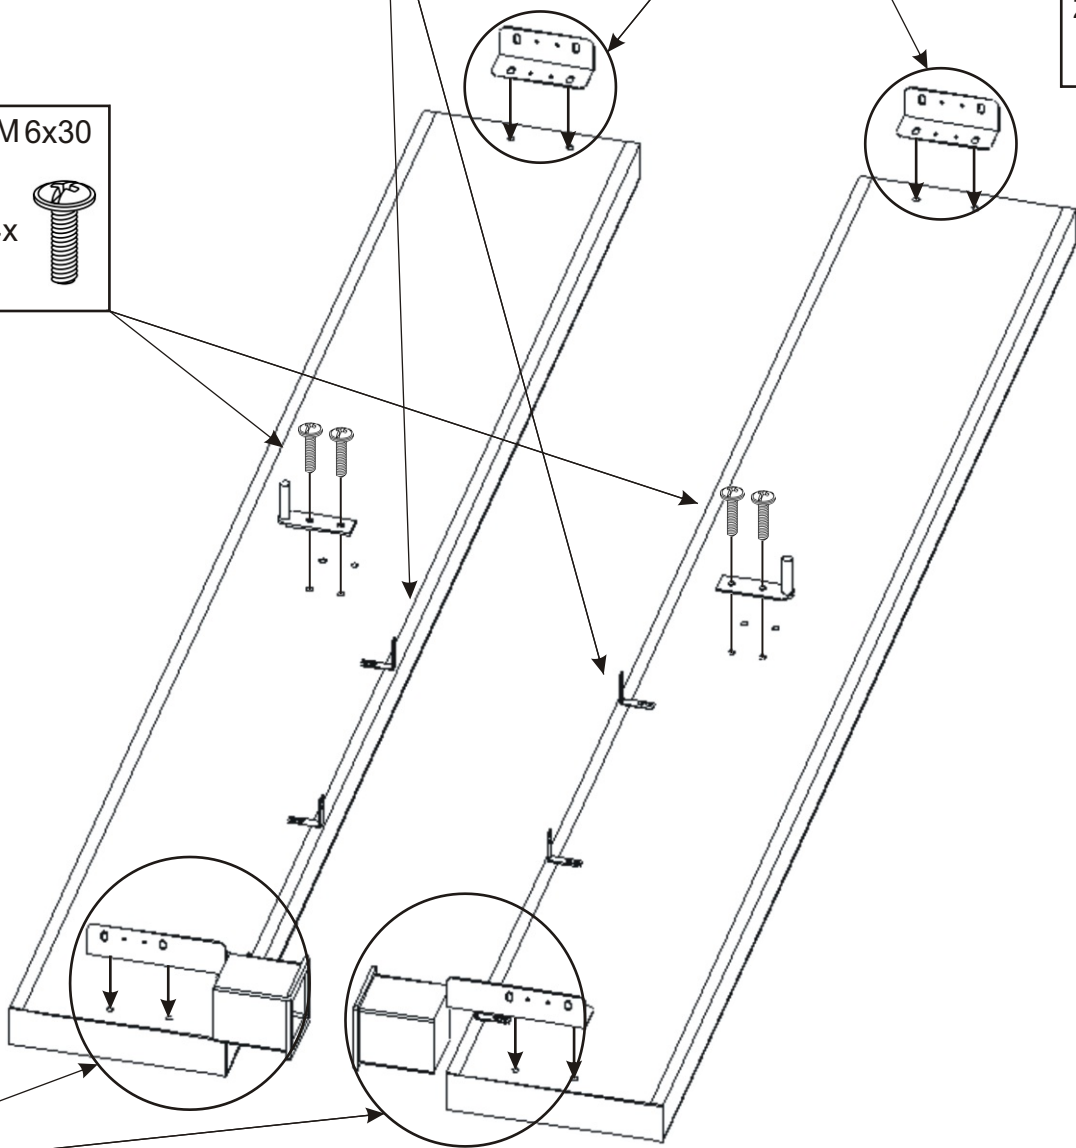

# Postel MIA s úložným prostorem 120,140,160,180

<b>Držák hranolku</b>  1x	<b>Středová noha kovová</b>  1x	<b>Kovová noha</b>  2x	<b>Rohový prvek</b> 125x50x50  2x	<b>Váleček</b> 32x32x35  4x		
<b>Čep</b>  2x	<b>M 6x30</b>  24x	<b>M 6x35 zápusťný</b>  4x	<b>M 4x40 zápusťný</b>  4x	<b>Vrut 3,5x16</b>  68x	<b>Vrut 4x30</b>  8x	<b>Vrut 4x50</b>  12x
<b>M - 4 samojistná</b>  4x	<b>Noha koše</b> 50x50x110  120 - 4ks 140 - 4ks 160 - 6ks 180 - 6ks	<b>Drátěný koš</b> 120 - 1153x850x100 140 - 1353x850x100 160 - 1553x850x100 180 - 1753x850x100 	<b>Kovová vzpěra</b> 120 - 595mm 2ks 140 - 695mm 2ks 160 - 795mm 2ks 180 - 895mm 2ks 			

### 3. Rozestavení držáků koše

Boční pohled - bok postele 120,140,160

Pohled zezadu - přední čelo 120

Pohled zezadu - přední čelo 140

Pohled zezadu - přední čelo 160

Pohled zezadu - přední čelo 180

4.

5.

### Noha koše 50x50x110

- 120 - 4ks
- 140 - 4ks
- 160 - 6ks
- 180 - 6ks

8.

Sředová noha  
kovová

1x

M 4x40  
zápustný

4x

M - 4  
samojistná

# 10. Nasazení lamel

1.1.

1.2.

1.3.

Vrut 3,5x16

12x

Kovová vzpěra

- 120 - 595mm 2ks
- 140 - 695mm 2ks
- 160 - 795mm 2ks
- 180 - 895mm 2ks