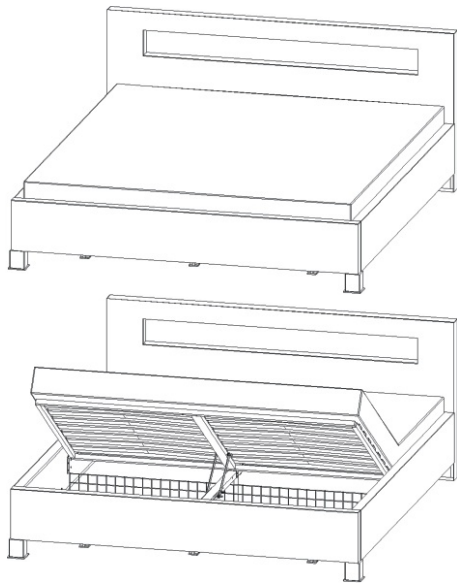

# Postel MIA s úložným prostorem 120,140,160,180

<b>Držák hranolku</b>  1x	<b>Středová noha kovová</b>  1x	<b>Kovová noha</b>  2x	<b>Rohový prvek</b> 125x50x50  2x	<b>Váleček</b> 32x32x35  4x		
<b>Čep</b>  2x	<b>M 6x30</b>  24x	<b>M 6x35 zápusťný</b>  4x	<b>M 4x40 zápusťný</b>  4x	<b>Vrut 3,5x16</b>  68x	<b>Vrut 4x30</b>  8x	<b>Vrut 4x50</b>  12x
<b>M - 4 samojistná</b>  4x	<b>Noha koše</b> 50x50x110  120 - 4ks 140 - 4ks 160 - 6ks 180 - 6ks	<b>Drátěný koš</b> 120 - 1153x850x100 140 - 1353x850x100 160 - 1553x850x100 180 - 1753x850x100 	<b>Kovová vzpěra</b> 120 - 595mm 2ks 140 - 695mm 2ks 160 - 795mm 2ks 180 - 895mm 2ks 			

<b>Držák koše J</b>  4x	<b>Držák koše L</b>  6x	<b>Držák lamel</b>  16x	<b>Lamela</b>  16x	<b>Hranolek s držáky lamel</b>  2x 915x30x30	<b>Hranolek</b> 1000x60x30  1x
--	--	--	---	---	--

1.

2.

### 3. Rozestavení držáků koše

Boční pohled - bok postele 120,140,160

Pohled zezadu - přední čelo 120

Pohled zezadu - přední čelo 140

Pohled zezadu - přední čelo 160

Pohled zezadu - přední čelo 180

4.

5.