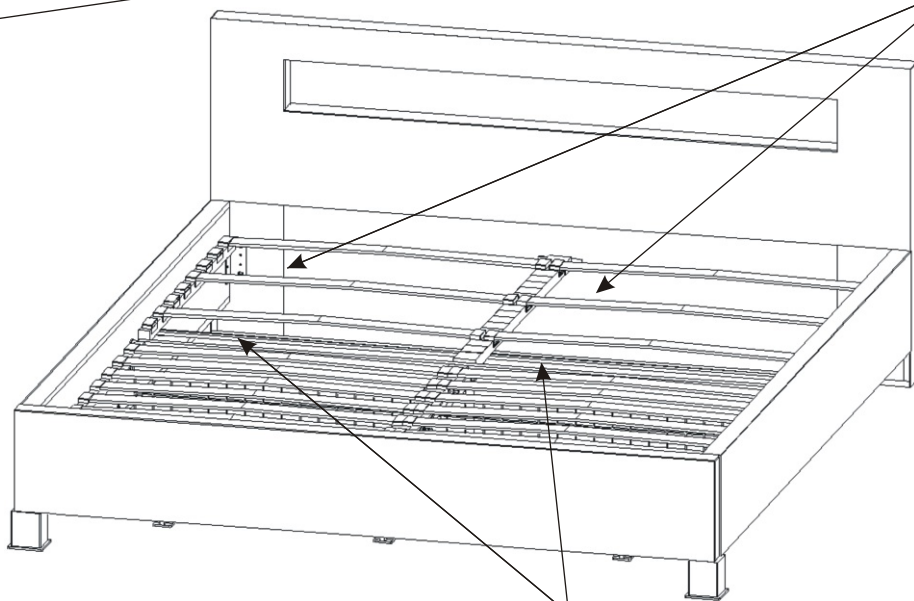

Hranolek s držáky lamel přišroubujeme na boky postele ve stejné výšce jakou má středový hranolek.

Boční pohled

Pohled shora

# 10. Nasazení lamel

1.1.

1.2.

1.3.

Vrut 3,5x16

12x

Kovová vzpěra

- 120 - 595mm 2ks
- 140 - 695mm 2ks
- 160 - 795mm 2ks
- 180 - 895mm 2ks