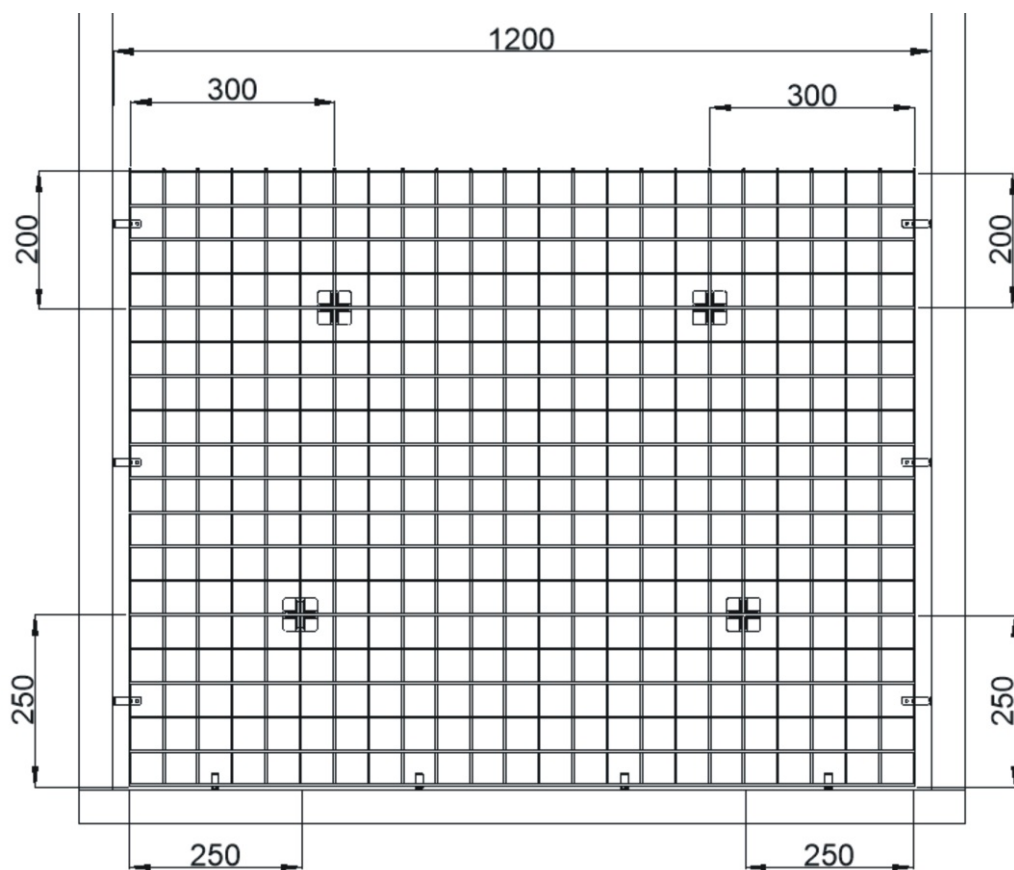

7. Nasazení nožek na koš

Pohled shora - 120