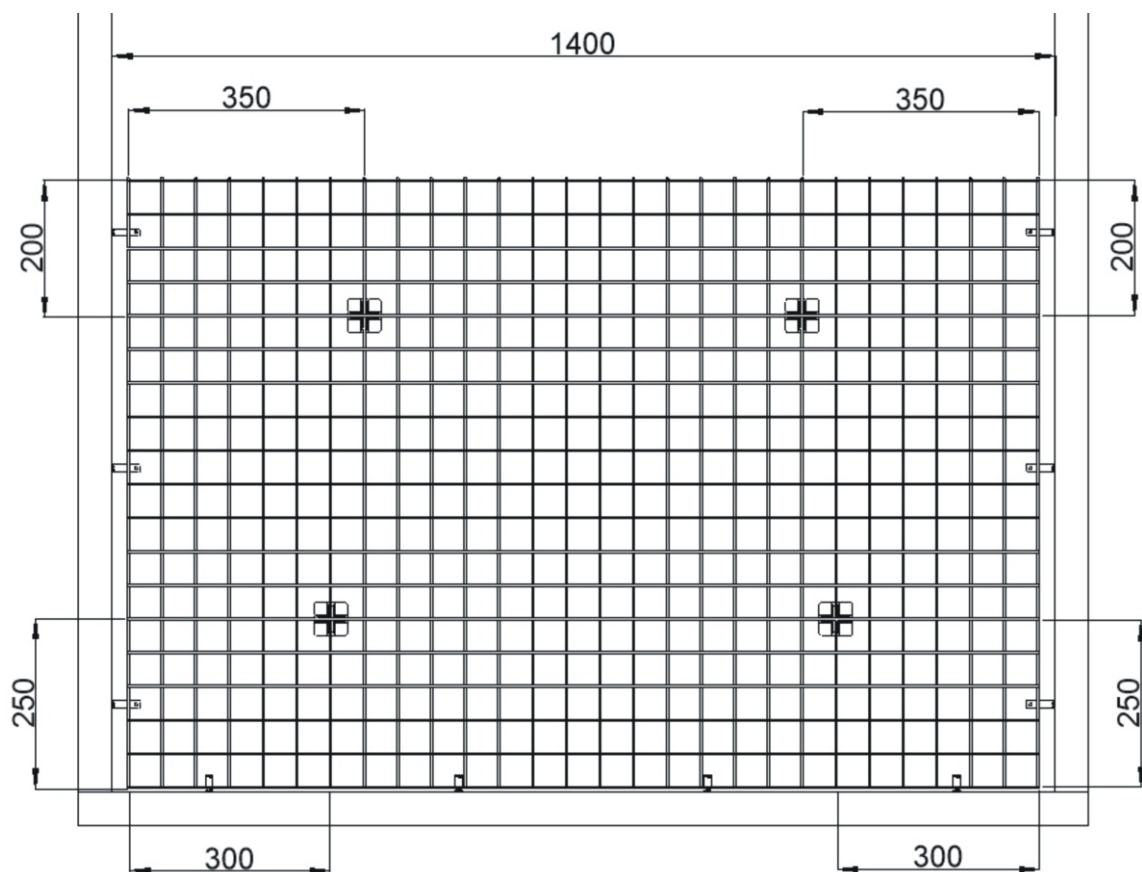

Pohled shora - 140