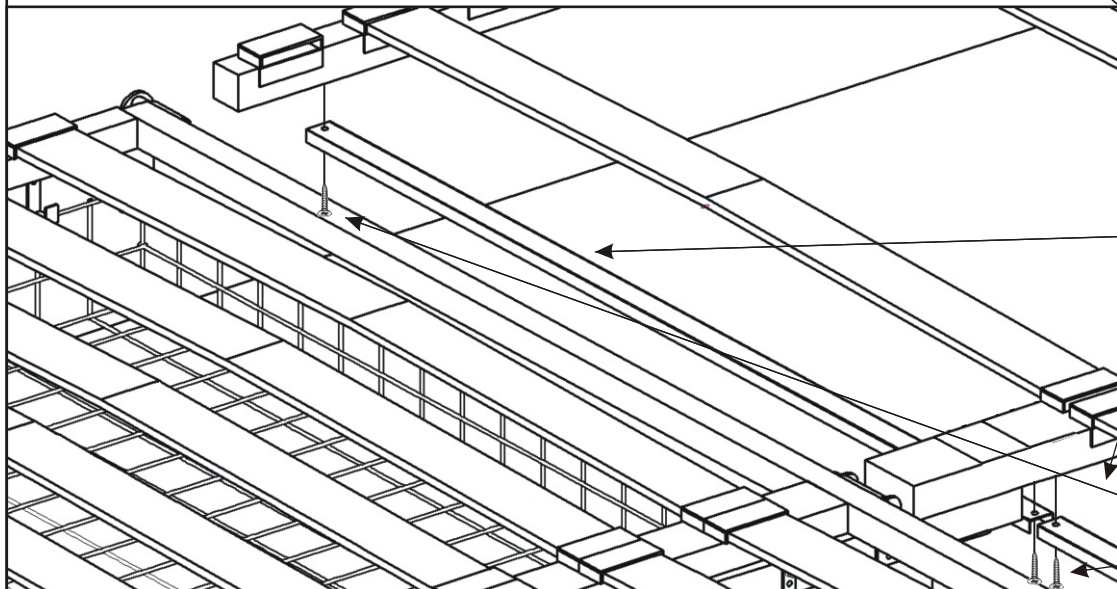

10. Nasazení lamel

1.1.

1.2.

1.3.

Vrut 3,5x16

12x

Kovová vzpěra

- 120 - 595mm 2ks
- 140 - 695mm 2ks
- 160 - 795mm 2ks
- 180 - 895mm 2ks

Vrut 4x30

4x