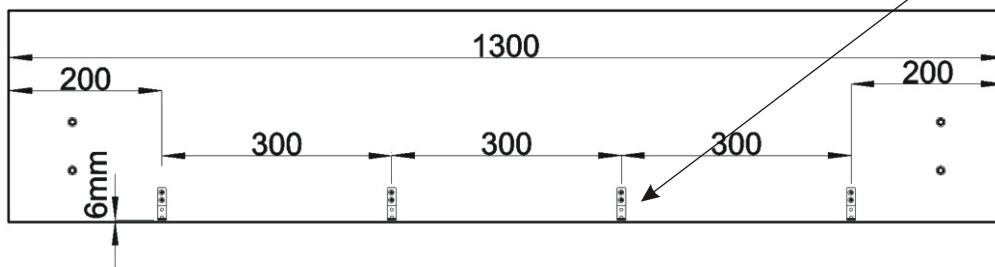

# Postel MIA s úložným prostorem 120,140,160,180

<b>Držák hranolku</b>  1x	<b>Středová noha kovová</b>  1x	<b>Kovová noha</b>  2x	<b>Rohový prvek</b> 125x50x50  2x	<b>Váleček</b> 32x32x35  4x		
<b>Čep</b>  2x	<b>M 6x30</b>  24x	<b>M 6x35 zápusťný</b>  4x	<b>M 4x40 zápusťný</b>  4x	<b>Vrut 3,5x16</b>  68x	<b>Vrut 4x30</b>  8x	<b>Vrut 4x50</b>  12x
<b>M - 4 samojistná</b>  4x	<b>Noha koše</b> 50x50x110  120 - 4ks 140 - 4ks 160 - 6ks 180 - 6ks	<b>Drátěný koš</b> 120 - 1153x850x100 140 - 1353x850x100 160 - 1553x850x100 180 - 1753x850x100 	<b>Kovová vzpěra</b> 120 - 595mm 2ks 140 - 695mm 2ks 160 - 795mm 2ks 180 - 895mm 2ks 			

<b>Držák koše J</b>  4x	<b>Držák koše L</b>  6x	<b>Držák lamel</b>  16x	<b>Lamela</b>  16x	<b>Hranolek s držáky lamel</b>  2x 915x30x30	<b>Hranolek</b> 1000x60x30  1x
--	--	--	---	---	--

1.

2.

### 3. Rozestavení držáků koše

Boční pohled - bok postele 120,140,160

Pohled zezadu - přední čelo 120

Pohled zezadu - přední čelo 140

Pohled zezadu - přední čelo 160

Pohled zezadu - přední čelo 180

4.

5.