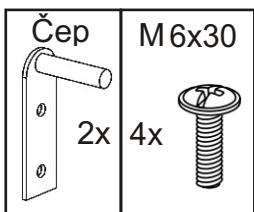

# Postel MIA s úložným prostorem 120,140,160,180

<b>Držák hranolku</b>  1x	<b>Středová noha kovová</b>  1x	<b>Kovová noha</b>  2x	<b>Rohový prvek</b> 125x50x50  2x	<b>Váleček</b> 32x32x35  4x		
<b>Čep</b>  2x	<b>M 6x30</b>  24x	<b>M 6x35 zápusťný</b>  4x	<b>M 4x40 zápusťný</b>  4x	<b>Vrut 3,5x16</b>  68x	<b>Vrut 4x30</b>  8x	<b>Vrut 4x50</b>  12x
<b>M - 4 samojistná</b>  4x	<b>Noha koše</b> 50x50x110  120 - 4ks 140 - 4ks 160 - 6ks 180 - 6ks	<b>Drátěný koš</b> 120 - 1153x850x100 140 - 1353x850x100 160 - 1553x850x100 180 - 1753x850x100 	<b>Kovová vzpěra</b> 120 - 595mm 2ks 140 - 695mm 2ks 160 - 795mm 2ks 180 - 895mm 2ks 			

<b>Držák koše J</b>  4x	<b>Držák koše L</b>  6x	<b>Držák lamel</b>  16x	<b>Lamela</b>  16x	<b>Hranolek s držáky lamel</b>  2x 915x30x30	<b>Hranolek</b> 1000x60x30  1x
--	--	--	---	---	--

1.

2.

# 10. Nasazení lamel

1.1.

1.2.

1.3.

Vrut 3,5x16

12x

Kovová vzpěra

- 120 - 595mm 2ks
- 140 - 695mm 2ks
- 160 - 795mm 2ks
- 180 - 895mm 2ks