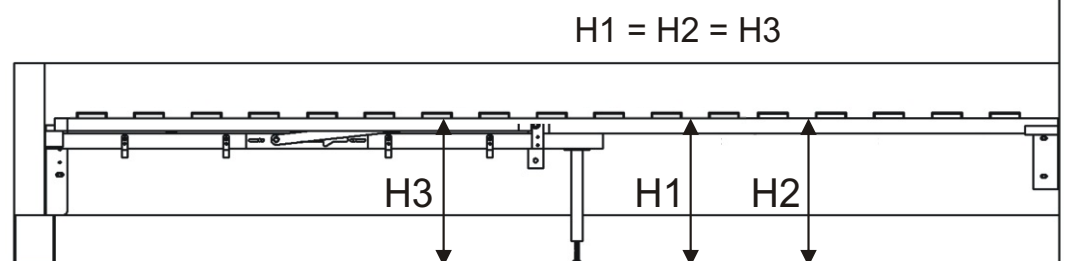

9.

Vrut 4x50

8x

Hranolek s držáky lamel

2x

915x30x30

Hranolek s držáky lamel přišroubujeme na boky postele ve stejné výšce jakou má středový hranolek.

Boční pohled

Pohled shora