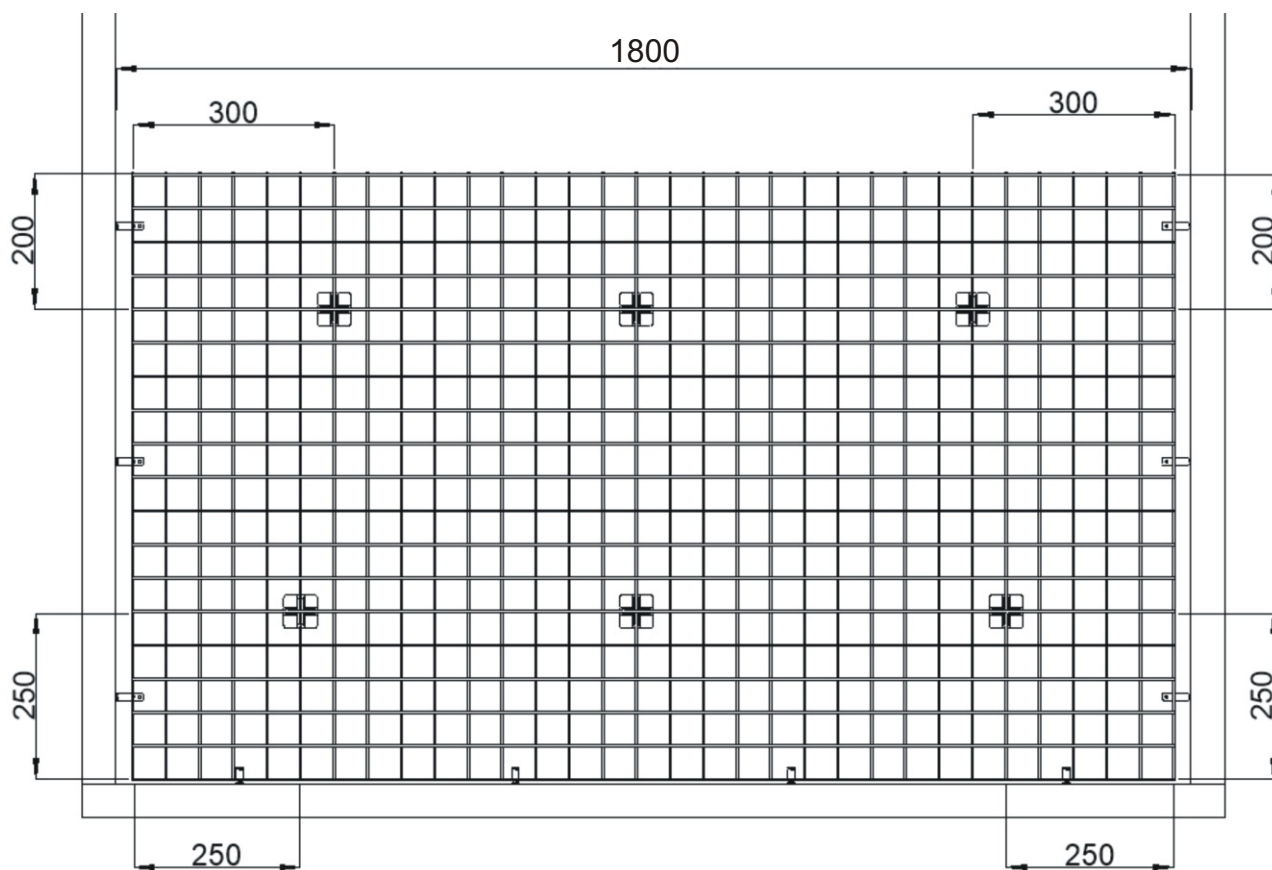

## 7. Nasazení nožek na koš

Pohled shora - 120

Pohled shora - 140

### Drátěný koš

- 120 - 1153x850x100
- 140 - 1353x850x100
- 160 - 1553x850x100
- 180 - 1753x850x100