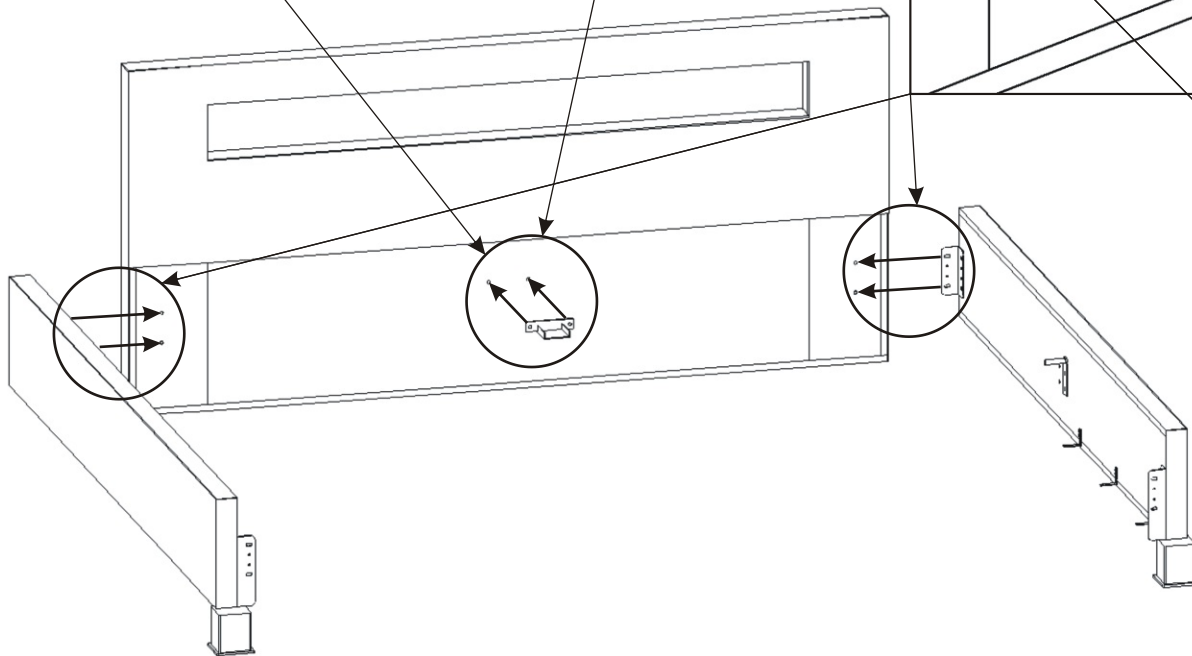

### 3. Rozestavení držáků koše

Boční pohled - bok postele 120,140,160

Pohled zezadu - přední čelo 120

Pohled zezadu - přední čelo 140

Pohled zezadu - přední čelo 160

Pohled zezadu - přední čelo 180

4.

5.