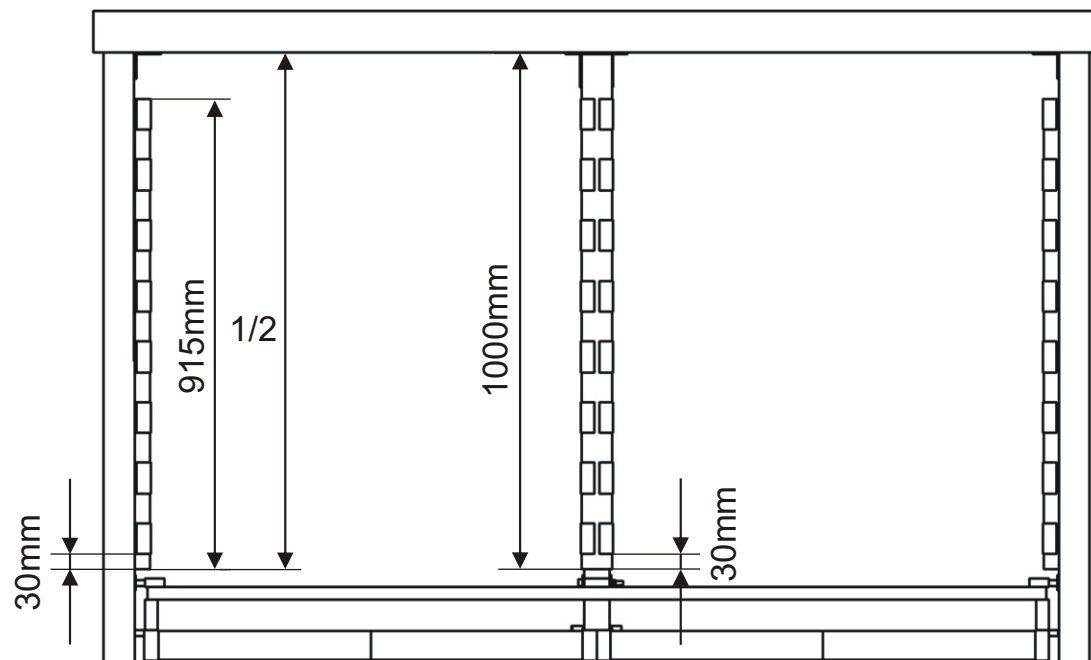

Pohled shora