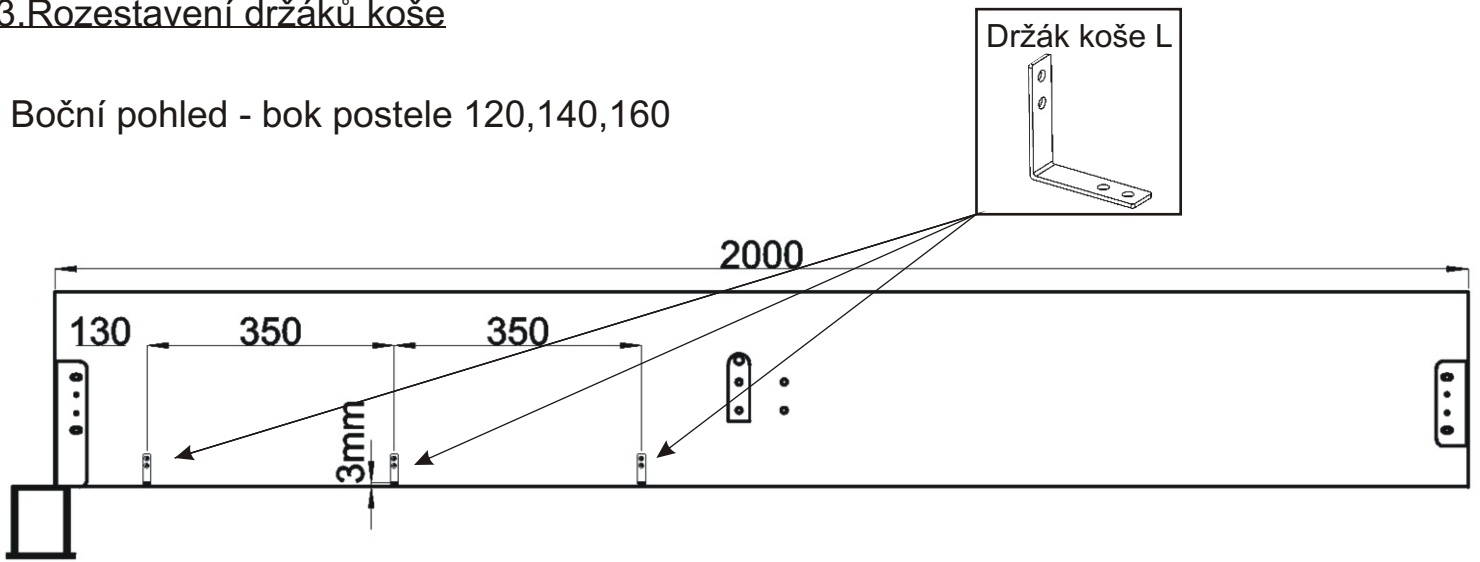

# Postel MIA s úložným prostorem 120,140,160,180

<b>Držák hranolku</b>  1x	<b>Středová noha kovová</b>  1x	<b>Kovová noha</b>  2x	<b>Rohový prvek</b> 125x50x50  2x	<b>Váleček</b> 32x32x35  4x		
<b>Čep</b>  2x	<b>M 6x30</b>  24x	<b>M 6x35 zápusťný</b>  4x	<b>M 4x40 zápusťný</b>  4x	<b>Vrut 3,5x16</b>  68x	<b>Vrut 4x30</b>  8x	<b>Vrut 4x50</b>  12x
<b>M - 4 samojistná</b>  4x	<b>Noha koše</b> 50x50x110  120 - 4ks 140 - 4ks 160 - 6ks 180 - 6ks	<b>Drátěný koš</b> 120 - 1153x850x100 140 - 1353x850x100 160 - 1553x850x100 180 - 1753x850x100 	<b>Kovová vzpěra</b> 120 - 595mm 2ks 140 - 695mm 2ks 160 - 795mm 2ks 180 - 895mm 2ks 			

<b>Držák koše J</b>  4x	<b>Držák koše L</b>  6x	<b>Držák lamel</b>  16x	<b>Lamela</b>  16x	<b>Hranolek s držáky lamel</b>  2x 915x30x30	<b>Hranolek</b> 1000x60x30  1x
--	--	--	---	---	--

1.

2.

### 3. Rozestavení držáků koše

Boční pohled - bok postele 120,140,160

Pohled zezadu - přední čelo 120

Pohled zezadu - přední čelo 140

Pohled zezadu - přední čelo 160

Pohled zezadu - přední čelo 180

4.

5.