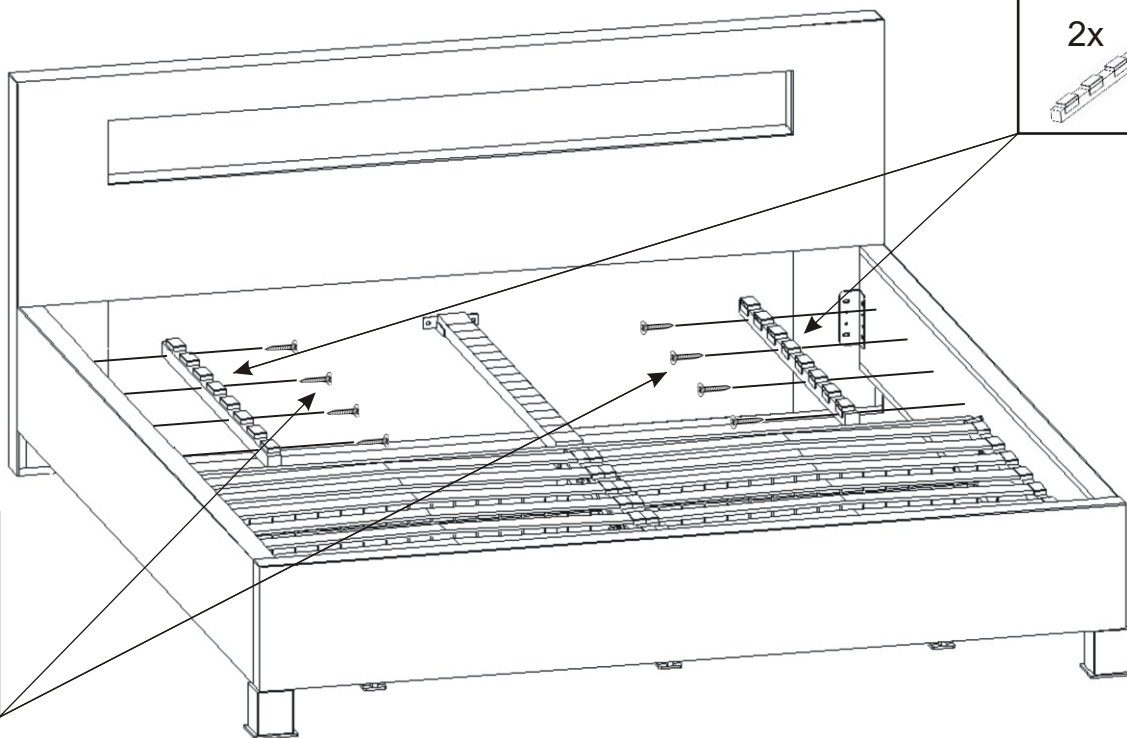

Vrut 4x50

4x

9.

Vrut 4x50

8x

Hranolek s držáky lamel

2x

915x30x30

Hranolek s držáky lamel přišroubujeme na boky postele ve stejné výšce jakou má středový hranolek.

Boční pohled

Pohled shora