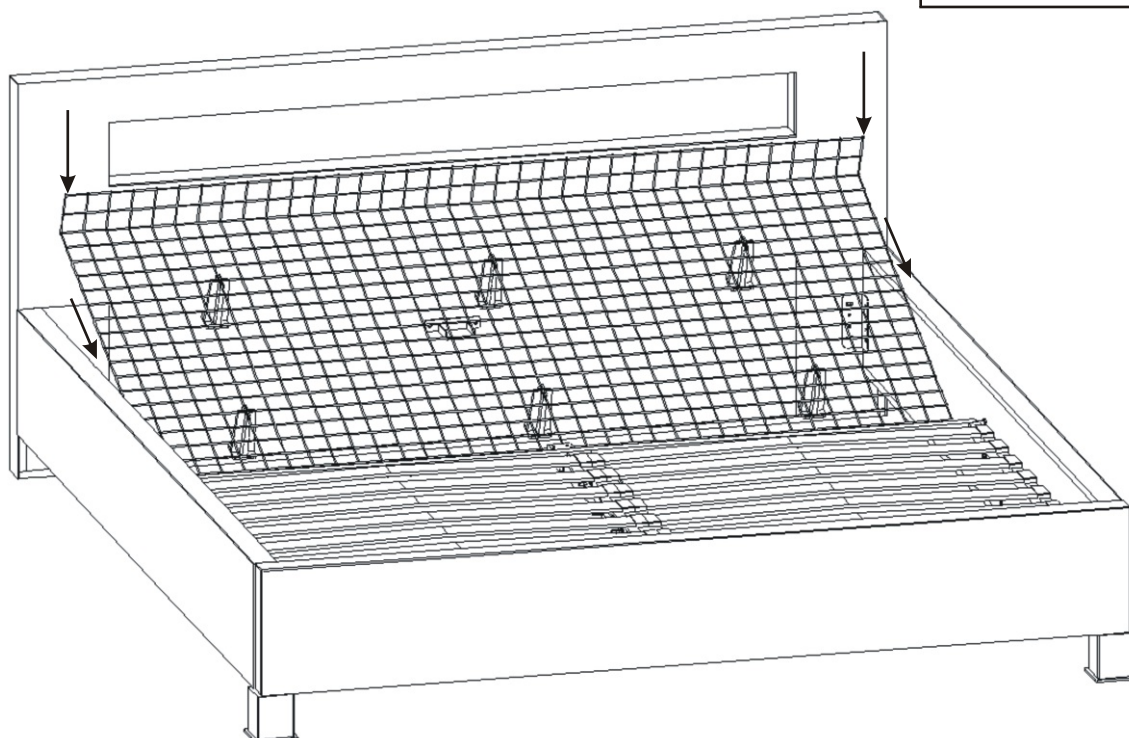

Noha koše 50x50x110

- 120 - 4ks
- 140 - 4ks
- 160 - 6ks
- 180 - 6ks