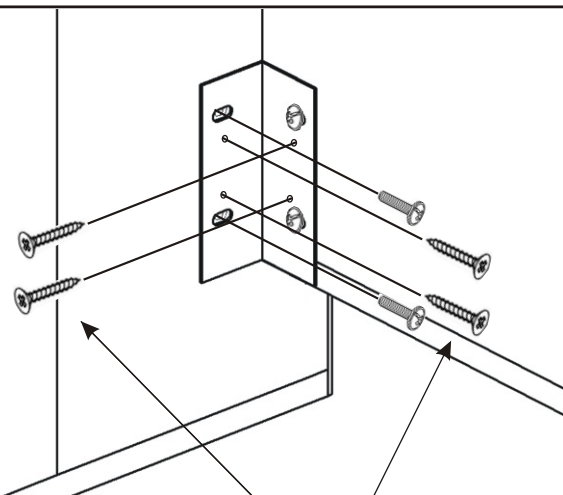

### 3. Rozestavení držáků koše

Boční pohled - bok postele 120,140,160

Pohled zezadu - přední čelo 120

Pohled zezadu - přední čelo 140

Pohled zezadu - přední čelo 160

Pohled zezadu - přední čelo 180

4.

5.