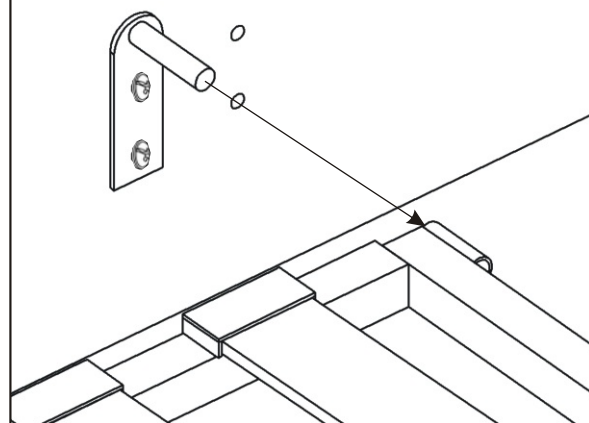

### 3. Rozestavení držáků koše

Boční pohled - bok postele 120,140,160

Pohled zezadu - přední čelo 120

Pohled zezadu - přední čelo 140

Pohled zezadu - přední čelo 160

Pohled zezadu - přední čelo 180

4.

5.