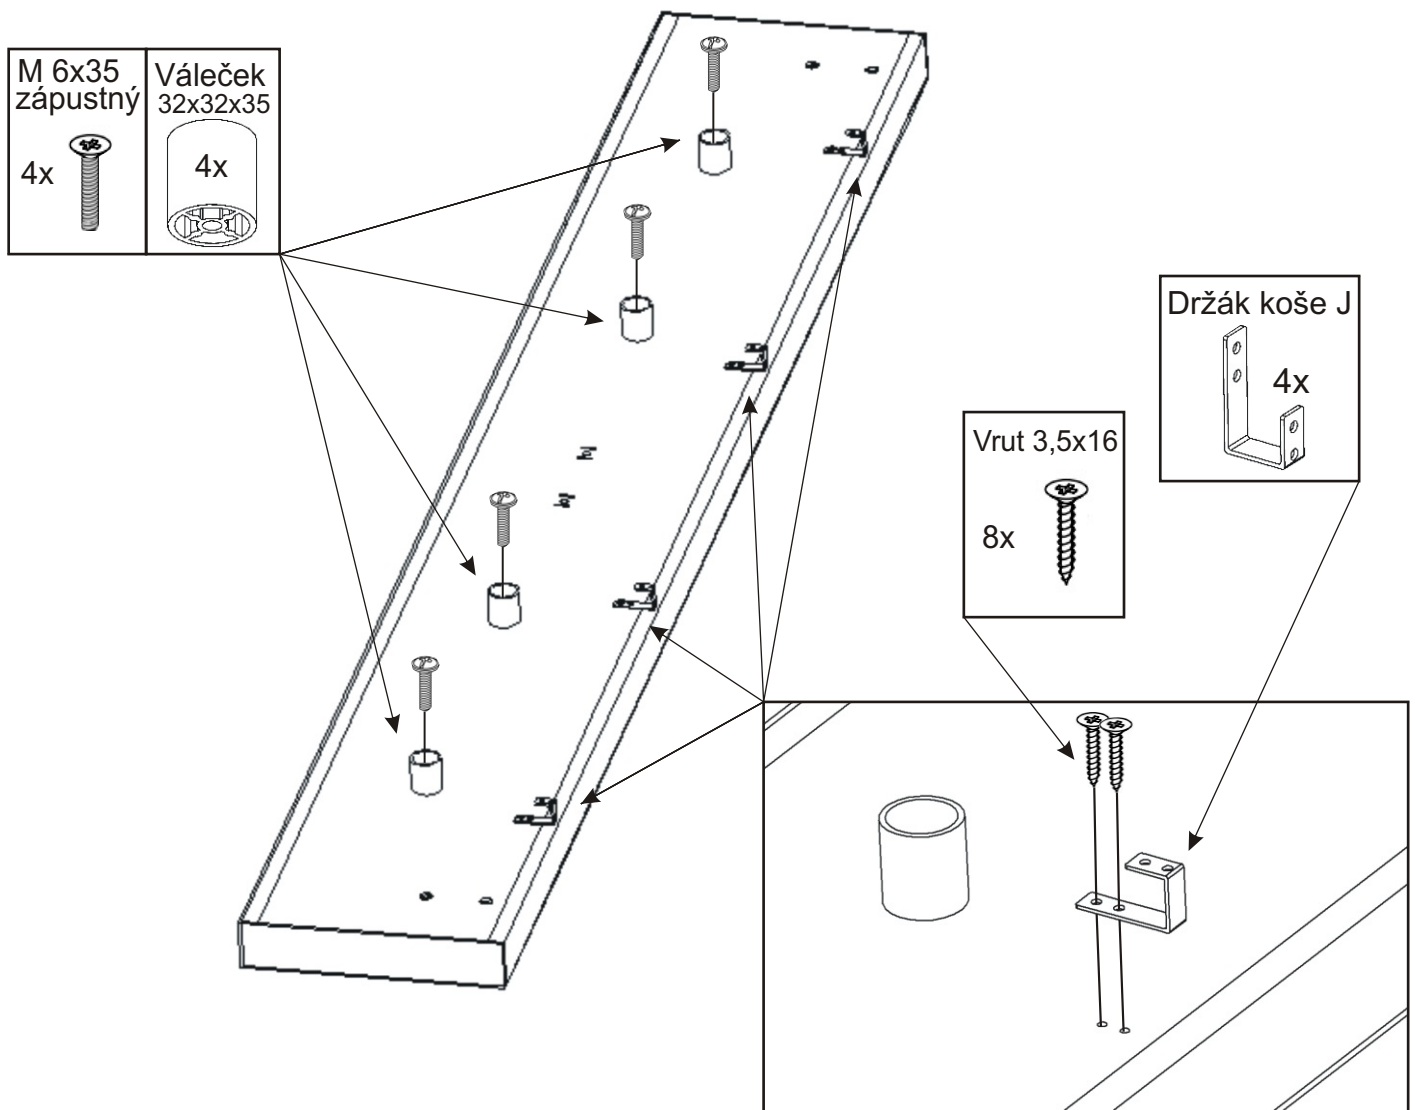

# Postel MIA s úložným prostorem 120,140,160,180

<b>Držák hranolku</b>  1x	<b>Středová noha kovová</b>  1x	<b>Kovová noha</b>  2x	<b>Rohový prvek</b> 125x50x50  2x	<b>Váleček</b> 32x32x35  4x		
<b>Čep</b>  2x	<b>M 6x30</b>  24x	<b>M 6x35 zápusťný</b>  4x	<b>M 4x40 zápusťný</b>  4x	<b>Vrut 3,5x16</b>  68x	<b>Vrut 4x30</b>  8x	<b>Vrut 4x50</b>  12x
<b>M - 4 samojistná</b>  4x	<b>Noha koše</b> 50x50x110  120 - 4ks 140 - 4ks 160 - 6ks 180 - 6ks	<b>Drátěný koš</b> 120 - 1153x850x100 140 - 1353x850x100 160 - 1553x850x100 180 - 1753x850x100 	<b>Kovová vzpěra</b> 120 - 595mm 2ks 140 - 695mm 2ks 160 - 795mm 2ks 180 - 895mm 2ks 			

<b>Držák koše J</b>  4x	<b>Držák koše L</b>  6x	<b>Držák lamel</b>  16x	<b>Lamela</b>  16x	<b>Hranolek s držáky lamel</b>  2x 915x30x30	<b>Hranolek</b> 1000x60x30  1x
--	--	--	---	---	--

1.

2.

### 3. Rozestavení držáků koše

Boční pohled - bok postele 120,140,160

Pohled zezadu - přední čelo 120

Pohled zezadu - přední čelo 140

Pohled zezadu - přední čelo 160

Pohled zezadu - přední čelo 180

4.

5.

### Noha koše 50x50x110

- 120 - 4ks
- 140 - 4ks
- 160 - 6ks
- 180 - 6ks

8.

Sředová noha  
kovová

1x

M 4x40  
zápustný

4x

M - 4  
samojistná