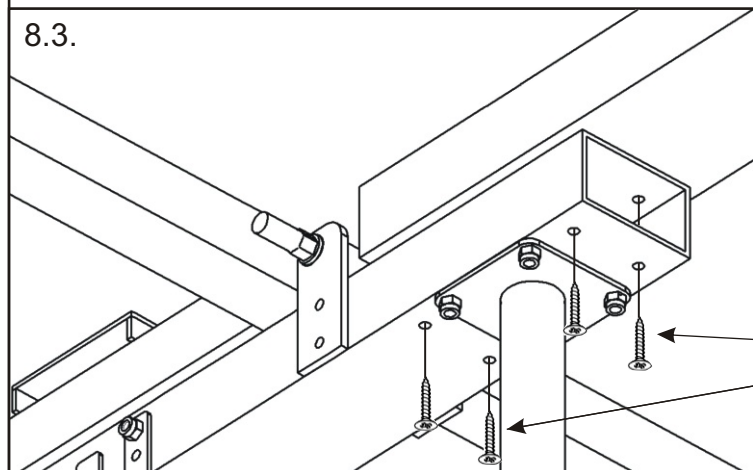

8.

Sředová noha
kovová

1x

M 4x40
zápustný

4x

M - 4
samojistná

4x

Hranolek
1000x60x30

1x

Vrut 4x30

4x

8.1.

8.2.

8.3.

Vrut 4x50

4x