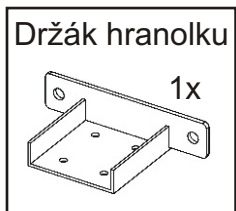

# Postel MIA s úložným prostorem 120,140,160,180

<b>Držák hranolku</b>  1x	<b>Středová noha kovová</b>  1x	<b>Kovová noha</b>  2x	<b>Rohový prvek</b> 125x50x50  2x	<b>Váleček</b> 32x32x35  4x		
<b>Čep</b>  2x	<b>M 6x30</b>  24x	<b>M 6x35 zápusťný</b>  4x	<b>M 4x40 zápusťný</b>  4x	<b>Vrut 3,5x16</b>  68x	<b>Vrut 4x30</b>  8x	<b>Vrut 4x50</b>  12x
<b>M - 4 samojistná</b>  4x	<b>Noha koše</b> 50x50x110  120 - 4ks 140 - 4ks 160 - 6ks 180 - 6ks	<b>Drátěný koš</b> 120 - 1153x850x100 140 - 1353x850x100 160 - 1553x850x100 180 - 1753x850x100 	<b>Kovová vzpěra</b> 120 - 595mm 2ks 140 - 695mm 2ks 160 - 795mm 2ks 180 - 895mm 2ks 			

### 3. Rozestavení držáků koše

Boční pohled - bok postele 120,140,160

Pohled zezadu - přední čelo 120

Pohled zezadu - přední čelo 140

Pohled zezadu - přední čelo 160

Pohled zezadu - přední čelo 180

4.

5.