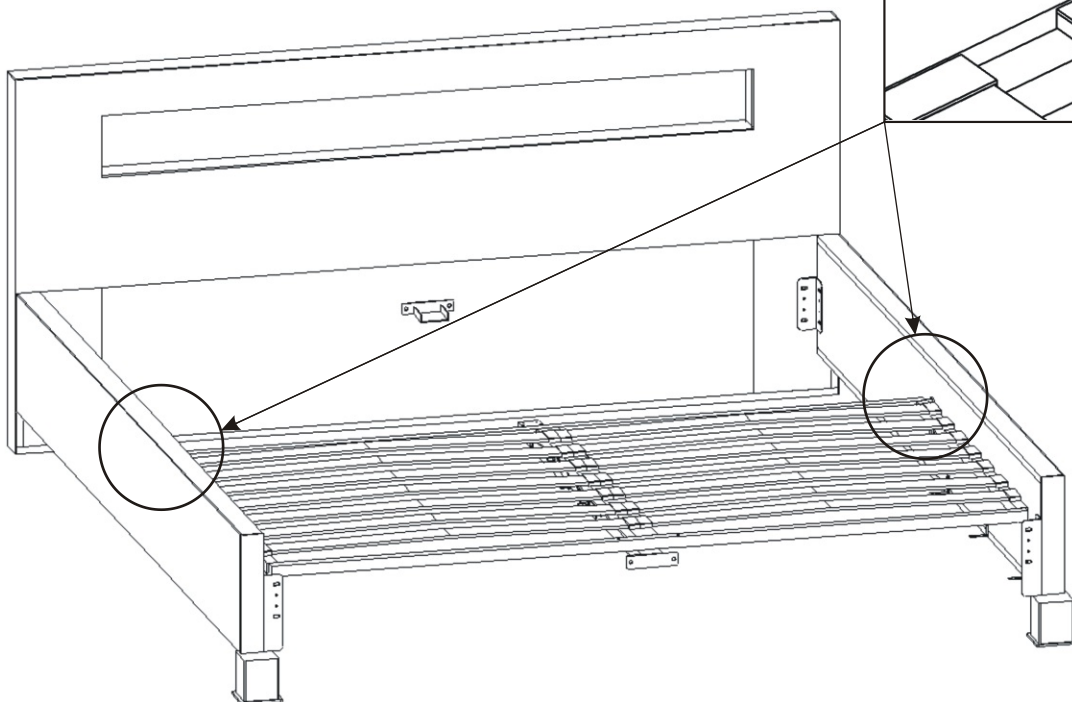

### 3. Rozestavení držáků koše

Boční pohled - bok postele 120,140,160

Pohled zezadu - přední čelo 120

Pohled zezadu - přední čelo 140

Pohled zezadu - přední čelo 160

Pohled zezadu - přední čelo 180

4.

5.