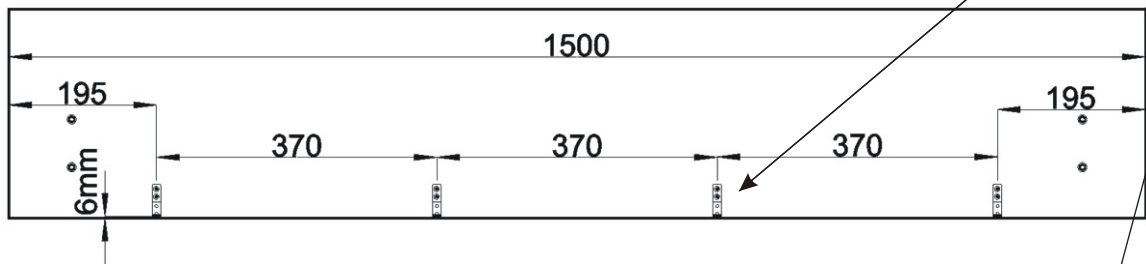

# Postel MIA s úložným prostorem 120,140,160,180

<b>Držák hranolku</b>  1x	<b>Středová noha kovová</b>  1x	<b>Kovová noha</b>  2x	<b>Rohový prvek</b> 125x50x50  2x	<b>Váleček</b> 32x32x35  4x		
<b>Čep</b>  2x	<b>M 6x30</b>  24x	<b>M 6x35 zápusťný</b>  4x	<b>M 4x40 zápusťný</b>  4x	<b>Vrut 3,5x16</b>  68x	<b>Vrut 4x30</b>  8x	<b>Vrut 4x50</b>  12x
<b>M - 4 samojistná</b>  4x	<b>Noha koše</b> 50x50x110  120 - 4ks 140 - 4ks 160 - 6ks 180 - 6ks	<b>Drátěný koš</b> 120 - 1153x850x100 140 - 1353x850x100 160 - 1553x850x100 180 - 1753x850x100 	<b>Kovová vzpěra</b> 120 - 595mm 2ks 140 - 695mm 2ks 160 - 795mm 2ks 180 - 895mm 2ks 			

### 3. Rozestavení držáků koše

Boční pohled - bok postele 120,140,160

Pohled zezadu - přední čelo 120

Pohled zezadu - přední čelo 140

Pohled zezadu - přední čelo 160

Pohled zezadu - přední čelo 180

4.

5.