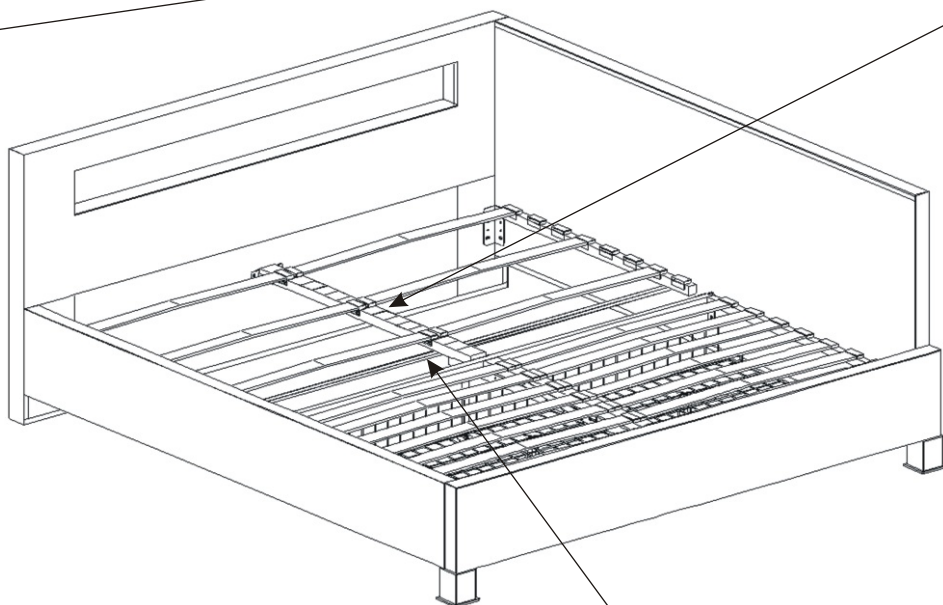

## 9. Nasazení lamel

1.1.

1.2.

1.3.

Vrut 3,5x16

12x

Kovová vzpěra

120 - 595mm 2ks  
140 - 695mm 2ks  
160 - 795mm 2ks