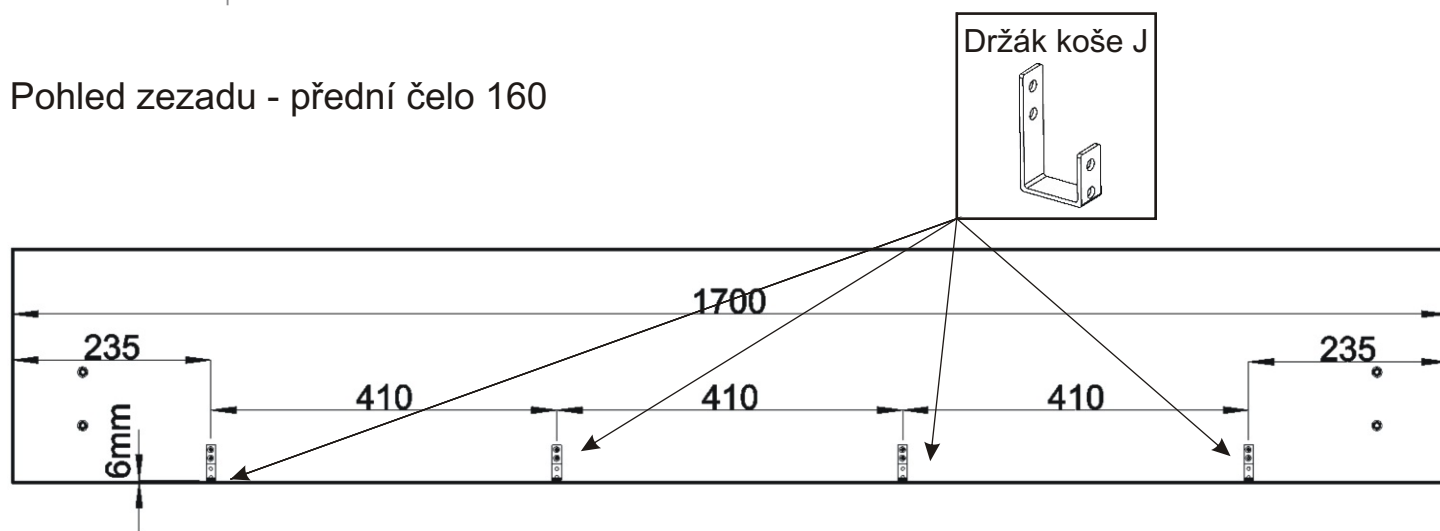

## 2. Rozestavení držáků koše

Boční pohled - bok postele 120,140,160

Pohled zezadu - přední čelo 120

Pohled zezadu - přední čelo 140

Pohled zezadu - přední čelo 160

3.

4.

5.