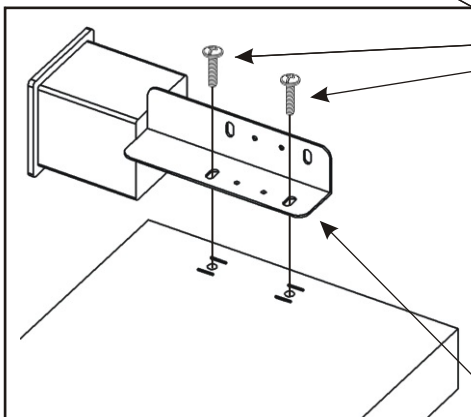

Rohový prvek  
125x50x50

2x

Čep

M 6x30

2x

4x

M 6x30

4x