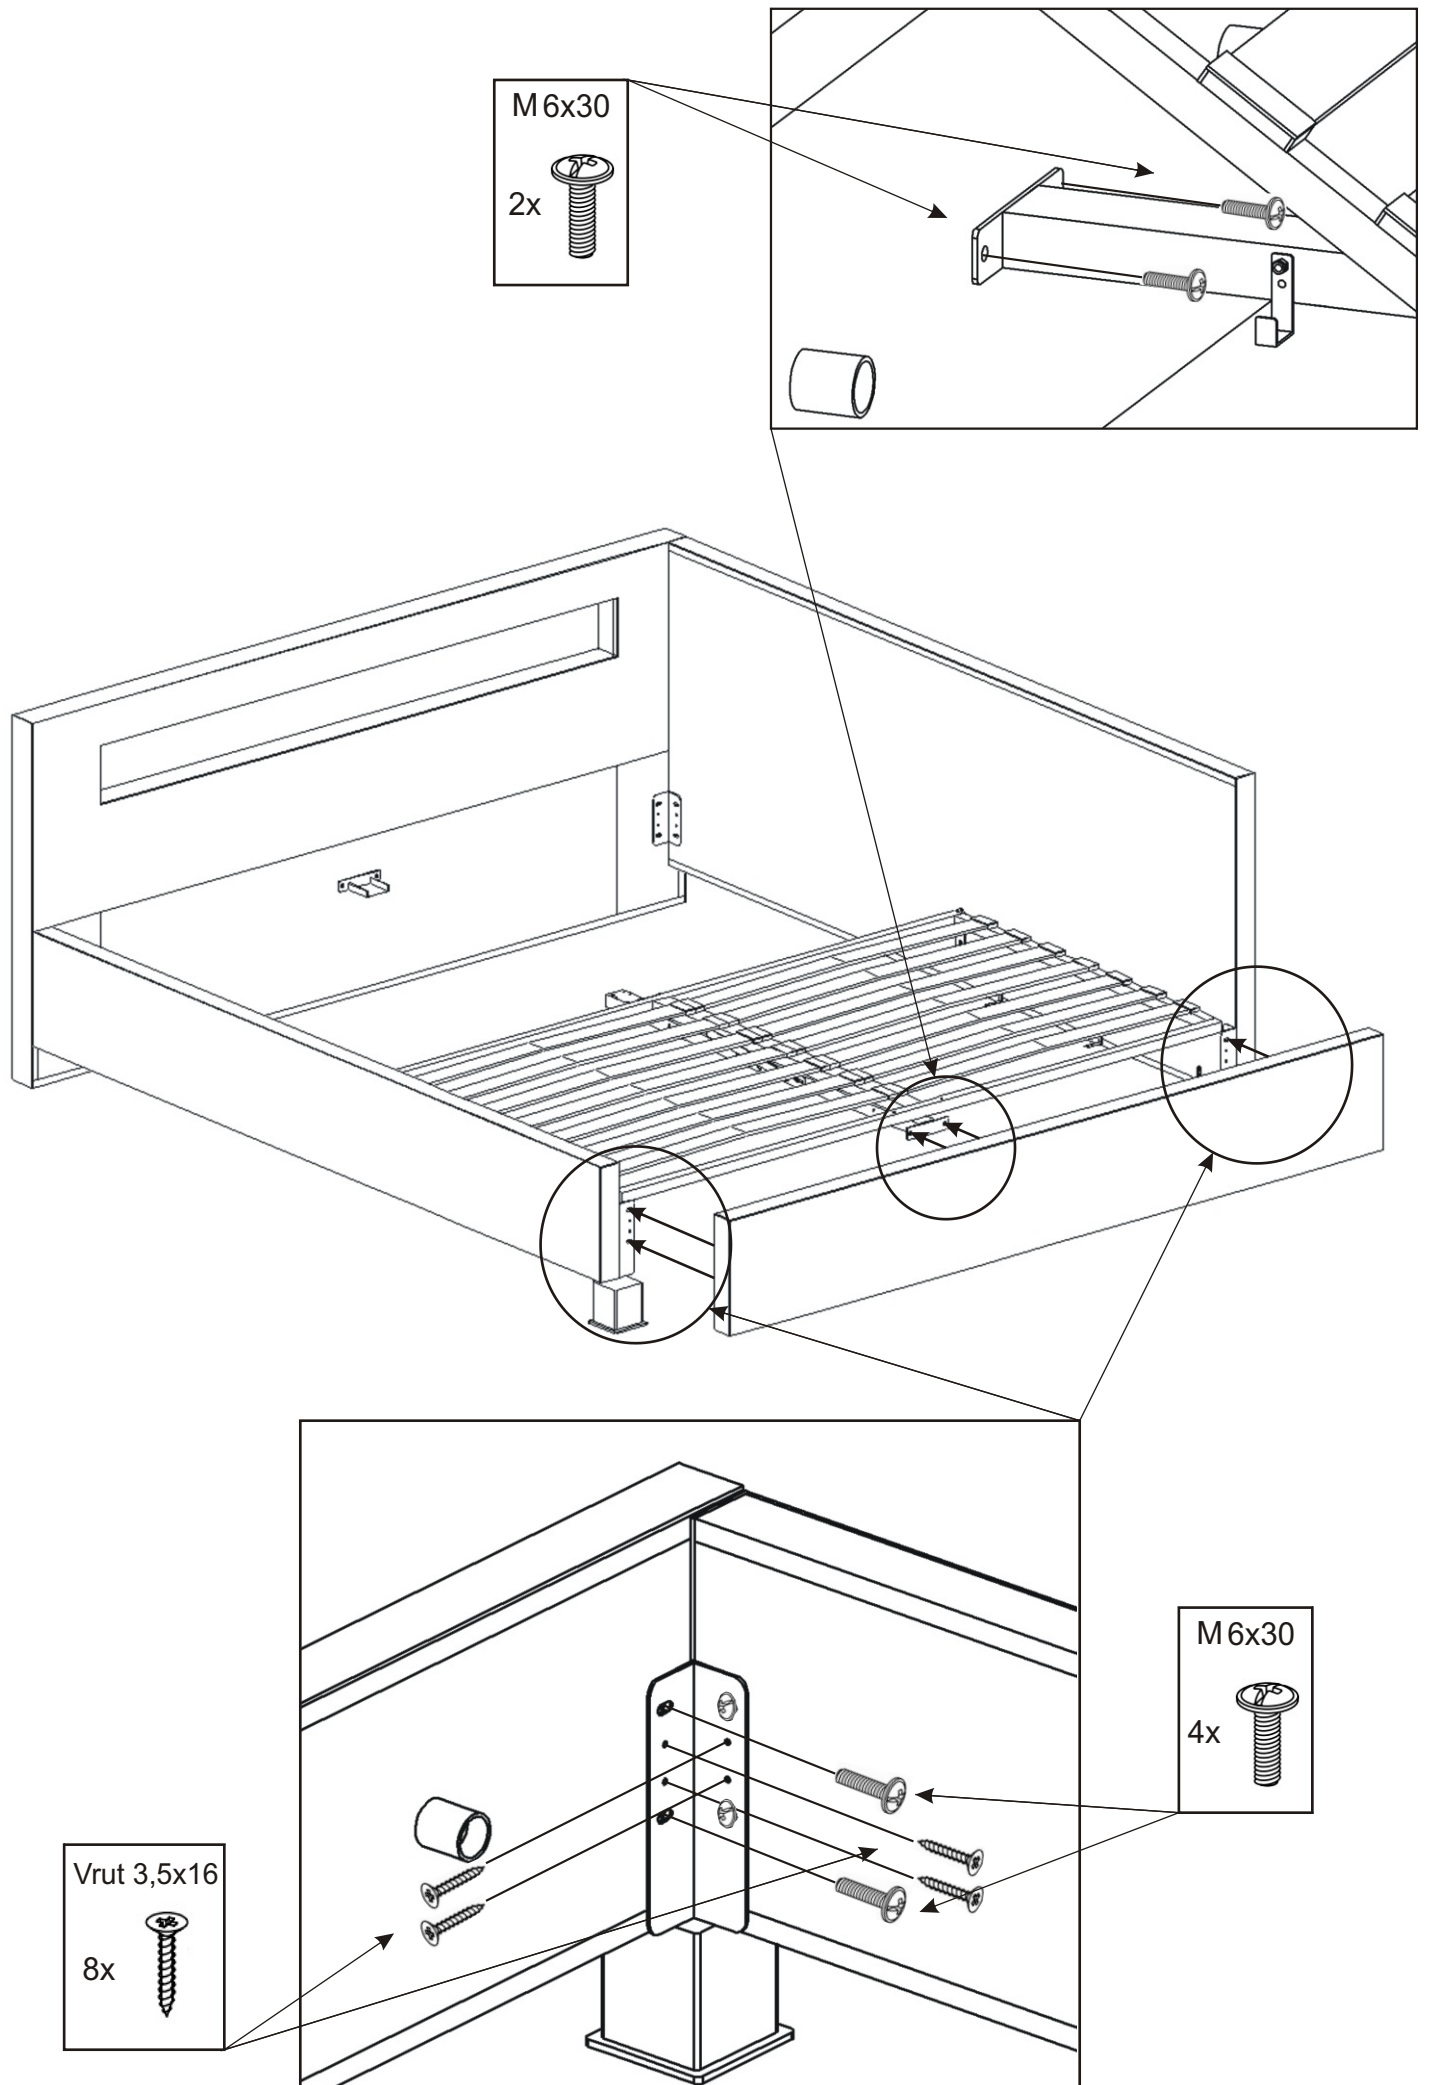

# Postel MIA - ROBIN s úložným prostorem 120,140,160

<b>Držák hranolku</b>  1x	<b>Středová noha kovová</b>  1x	<b>Kovová noha</b>  2x	<b>Rohový prvek</b> 125x50x50  2x	<b>Váleček</b> 32x32x35  4x		
<b>Čep</b>  2x	<b>M 6x30</b>  24x	<b>M 6x35 zápusťný</b>  4x	<b>M 4x40 zápusťný</b>  4x	<b>Vrut 3,5x16</b>  68x	<b>Vrut 4x30</b>  8x	<b>Vrut 4x50</b>  12x
<b>M - 4 samojistná</b>  4x	<b>Noha koše</b> 50x50x110  120 - 4ks 140 - 4ks 160 - 6ks	<b>Drátěný koš</b> 120 - 1153x850x100 140 - 1353x850x100 160 - 1553x850x100 	<b>Kovová vzpěra</b> 120 - 595mm 2ks 140 - 695mm 2ks 160 - 795mm 2ks 			

## 2. Rozestavení držáků koše

Boční pohled - bok postele 120,140,160

Pohled zezadu - přední čelo 120

Pohled zezadu - přední čelo 140

Pohled zezadu - přední čelo 160

3.

4.

5.