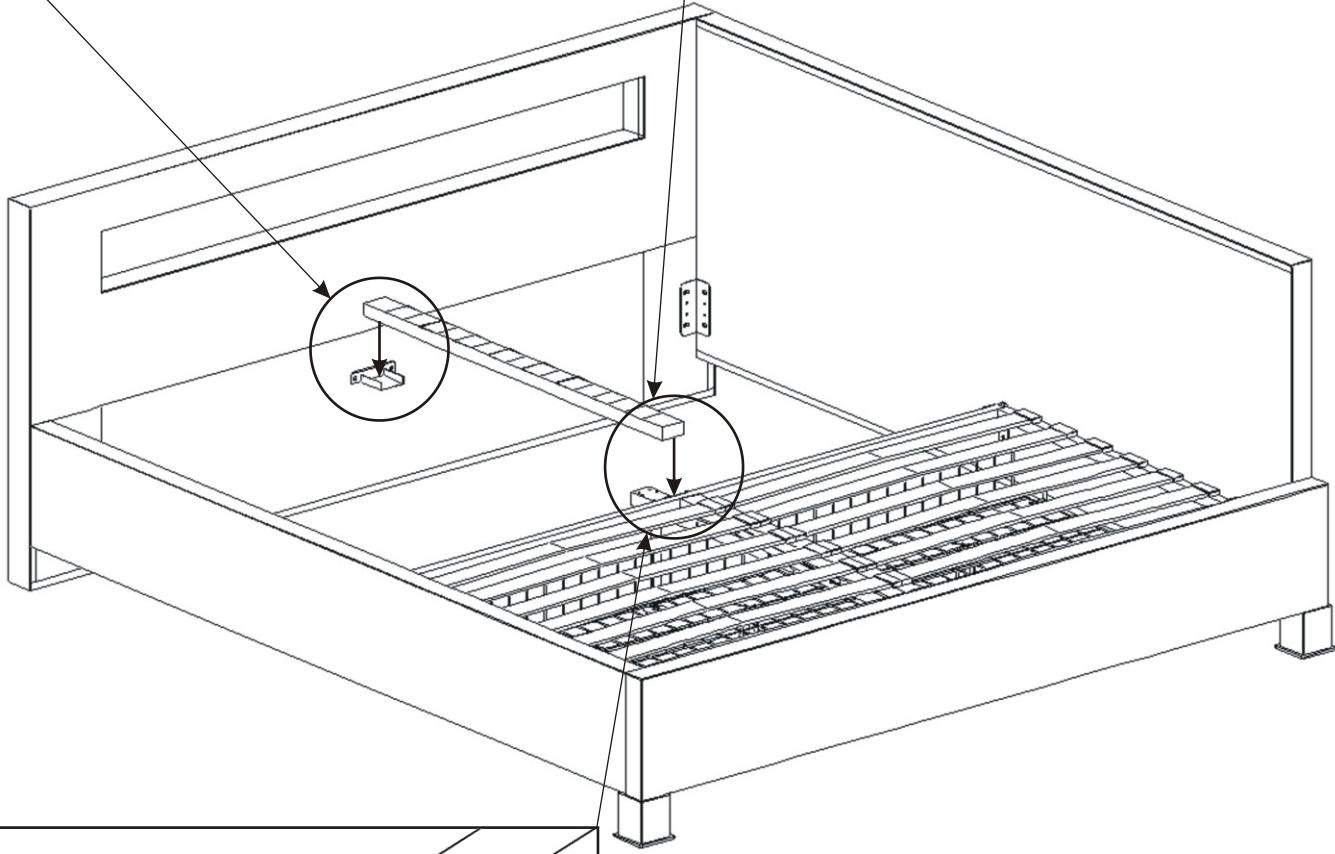

### Noha koše 50x50x110

120 - 4ks  
140 - 4ks  
160 - 6ks

7.

Sředová noha  
kovová  
1x

M 4x40  
zápustný  
4x

M - 4  
samojistná  
4x

Hranolek  
1000x60x30  
1x

Vrut 4x30  
4x