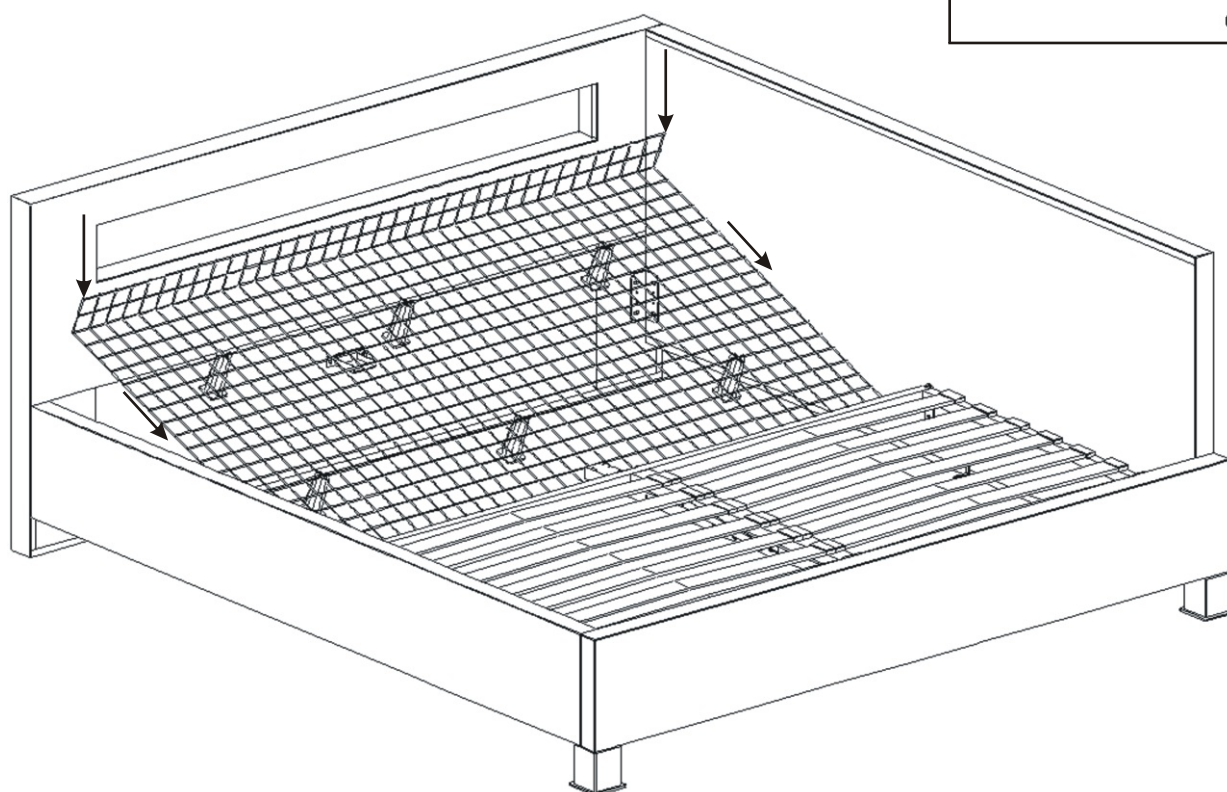

Noha koše 50x50x110

120 - 4ks
140 - 4ks
160 - 6ks