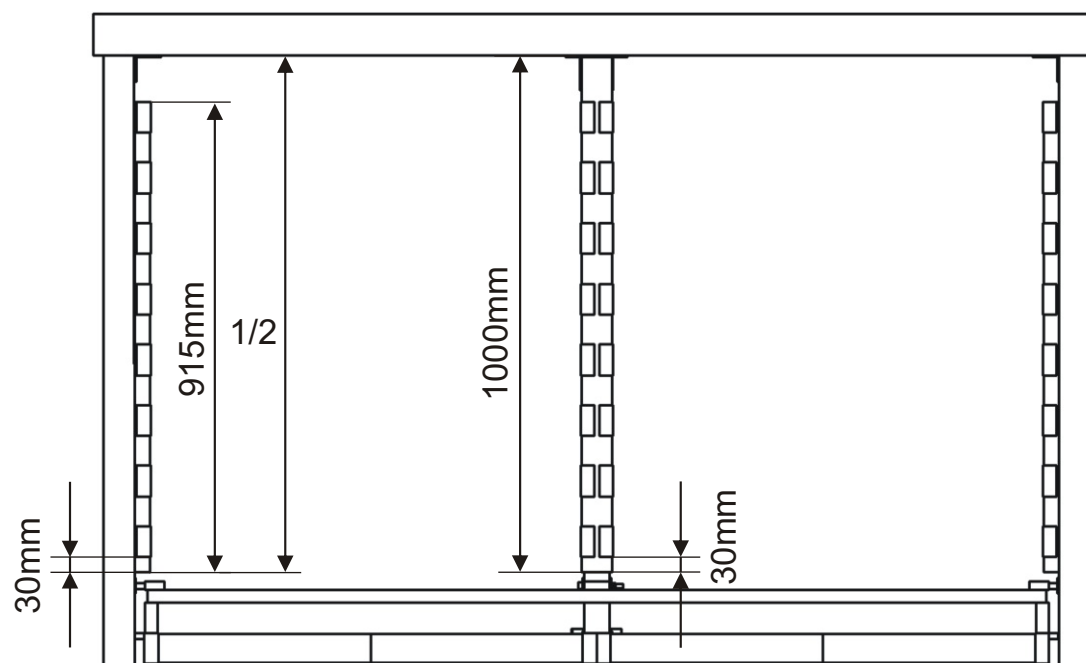

Pohled shora