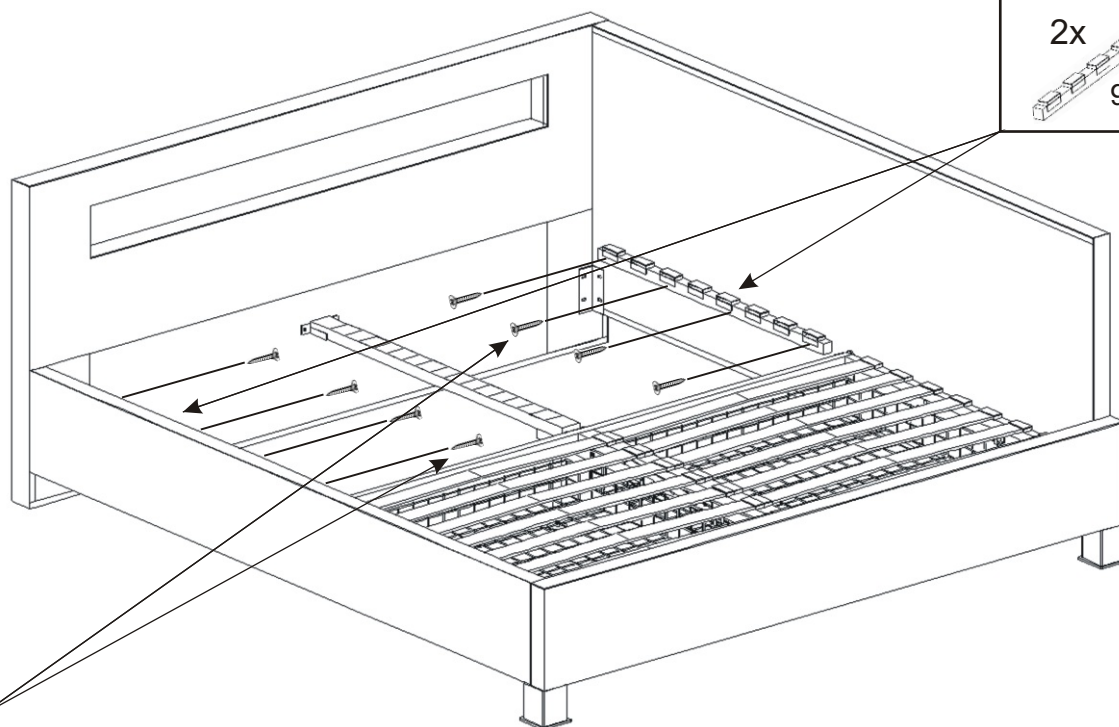

Vrut 4x50  
4x

8.

Hranolek s držáky  
lamel

2x

915x30x30

Vrut 4x50

8x

Hranolek s držáky lamel přišroubujeme na boky postele ve stejné výšce jakou má středový hranolek.