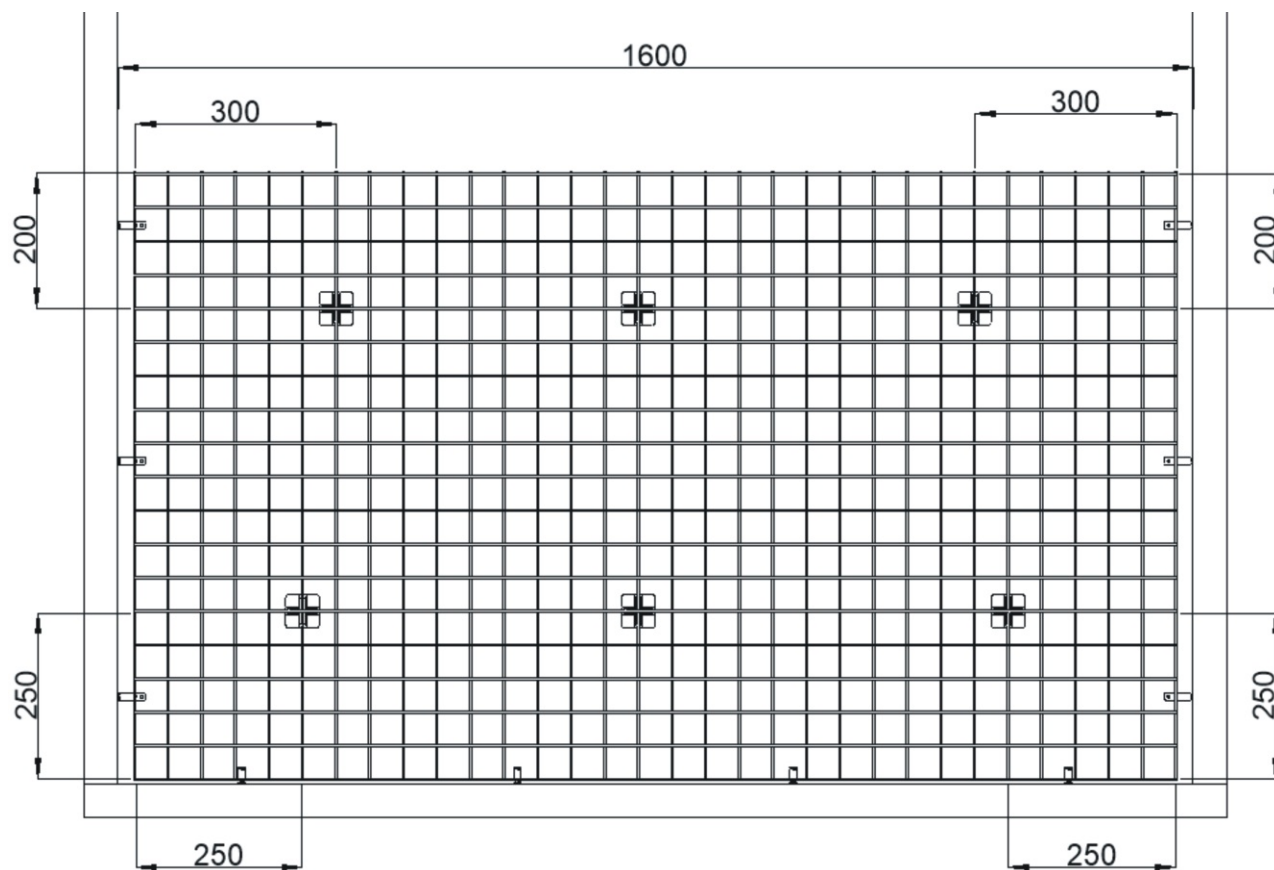

# Postel MIA - ROBIN s úložným prostorem 120,140,160

<b>Držák hranolku</b>  1x	<b>Středová noha kovová</b>  1x	<b>Kovová noha</b>  2x	<b>Rohový prvek</b> 125x50x50  2x	<b>Váleček</b> 32x32x35  4x		
<b>Čep</b>  2x	<b>M 6x30</b>  24x	<b>M 6x35 zápusťný</b>  4x	<b>M 4x40 zápusťný</b>  4x	<b>Vrut 3,5x16</b>  68x	<b>Vrut 4x30</b>  8x	<b>Vrut 4x50</b>  12x
<b>M - 4 samojistná</b>  4x	<b>Noha koše</b> 50x50x110  120 - 4ks 140 - 4ks 160 - 6ks	<b>Drátěný koš</b> 120 - 1153x850x100 140 - 1353x850x100 160 - 1553x850x100 	<b>Kovová vzpěra</b> 120 - 595mm 2ks 140 - 695mm 2ks 160 - 795mm 2ks 			

## 6. Nasazení nožek na koš

Pohled shora - 120

Pohled shora - 140

### Drátěný koš

120 - 1153x850x100  
140 - 1353x850x100  
160 - 1553x850x100