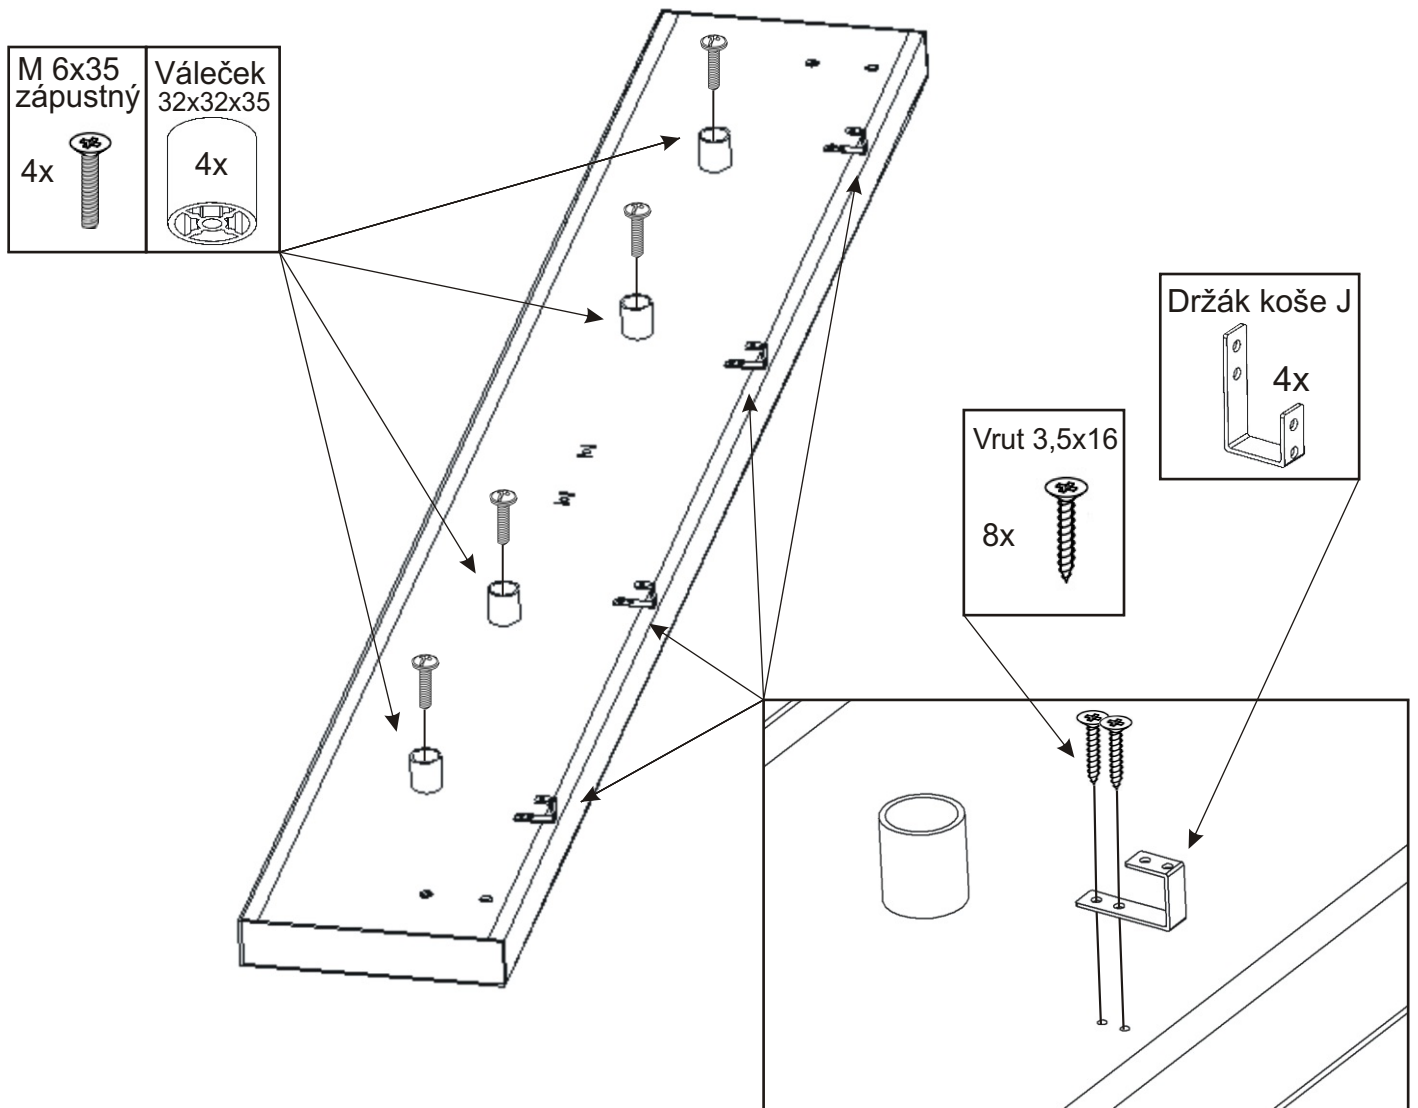

Držák hranolku 1x	Středová noha kovová 1x	Kovová noha 2x	Rohový prvek 125x50x50 2x	Váleček 32x32x35 4x		
Čep 2x	M 6x30 24x	M 6x35 zápusťný 4x	M 4x40 zápusťný 4x	Vrut 3,5x16 68x	Vrut 4x30 8x	Vrut 4x50 12x
M - 4 samojistná 4x	Noha koše 50x50x110 120 - 4ks 140 - 4ks 160 - 6ks	Drátěný koš 120 - 1153x850x100 140 - 1353x850x100 160 - 1553x850x100 	Kovová vzpěra 120 - 595mm 2ks 140 - 695mm 2ks 160 - 795mm 2ks 			

Držák koše J 4x	Držák koše L 6x	Držák lamel 16x	Lamela 16x	Hranolek s držáky lamel 2x 915x30x30	Hranolek 1000x60x30 1x

1.