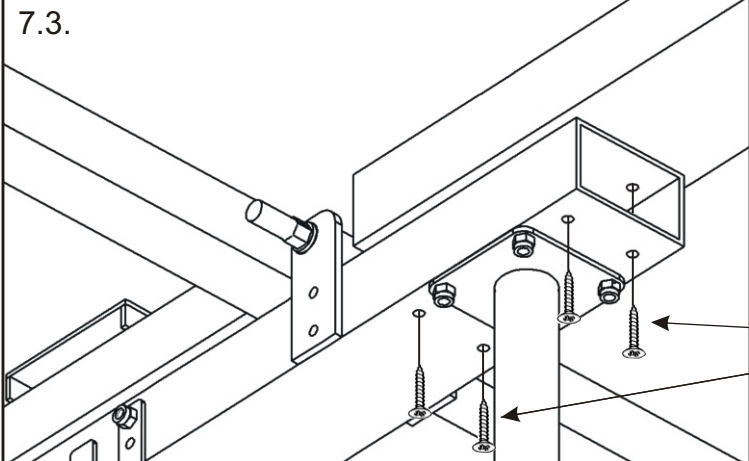

### Noha koše 50x50x110

120 - 4ks  
140 - 4ks  
160 - 6ks

7.

Sředová noha  
kovová  
1x

M 4x40  
zápustný  
4x

M - 4  
samojistná  
4x

Hranolek  
1000x60x30  
1x

Vrut 4x30  
4x