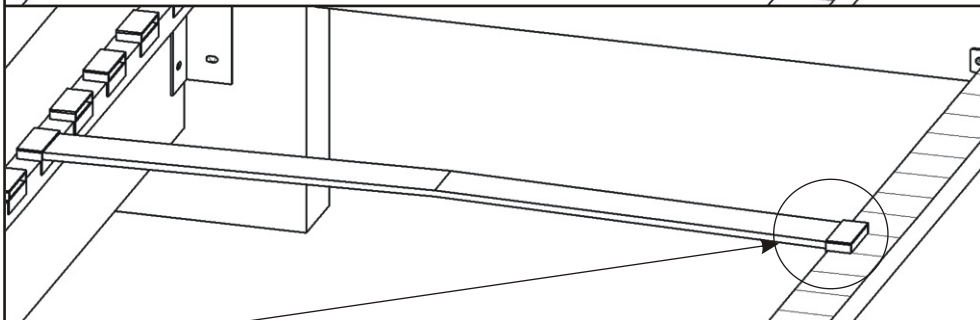

## 9. Nasazení lamel

1.1.

1.2.

1.3.

Vrut 3,5x16

12x

Kovová vzpěra

120 - 595mm 2ks  
140 - 695mm 2ks  
160 - 795mm 2ks