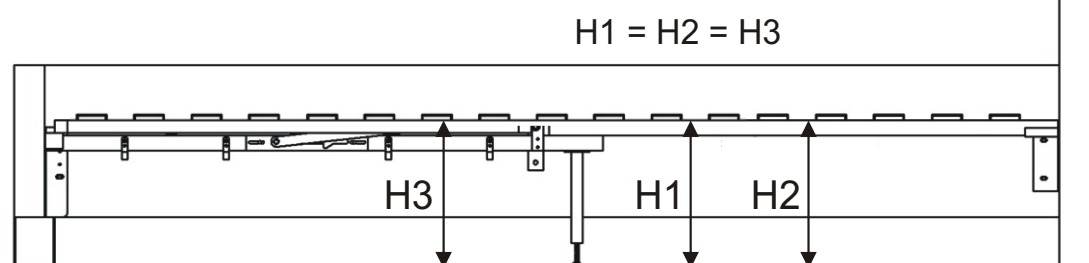

8.

Hranolek s držáky
lamel

2x

915x30x30

Vrut 4x50

8x

Hranolek s držáky lamel přišroubujeme na boky postele ve stejné výšce jakou má středový hranolek.

Boční pohled

Pohled shora