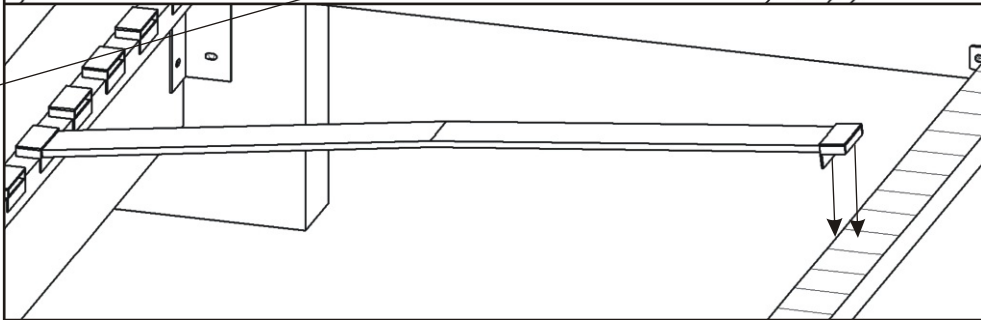

10. Nasazení lamel

1.1.

1.2.

1.3.

Vrut 3,5x16

20x