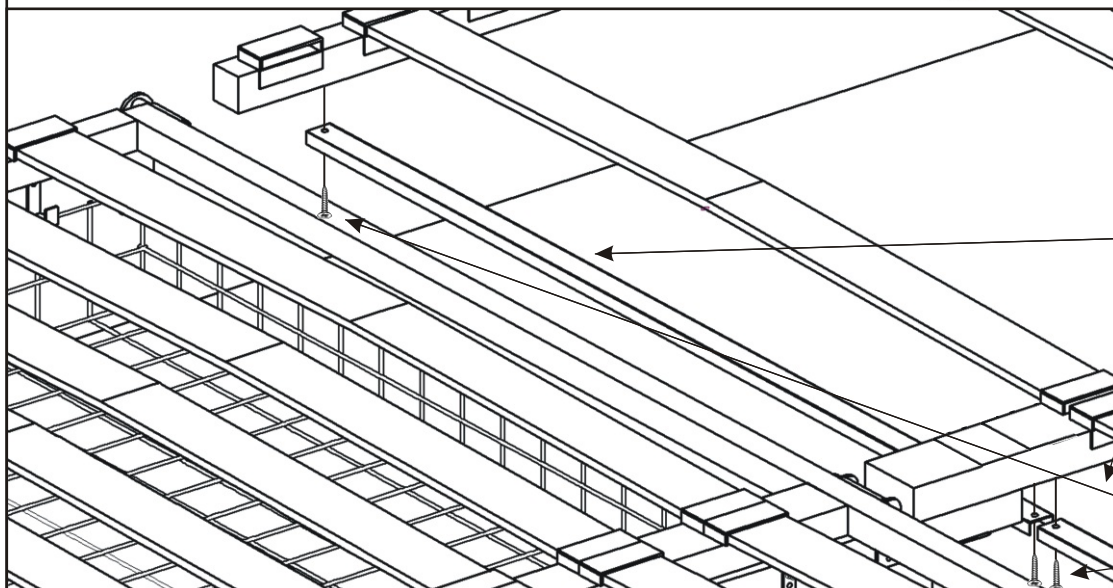

9. Nasazení lamel

1.1.

1.2.

1.3.

Vrut 3,5x16

12x

Kovová vzpěra

120 - 595mm 2ks
140 - 695mm 2ks
160 - 795mm 2ks

Vrut 4x30

4x