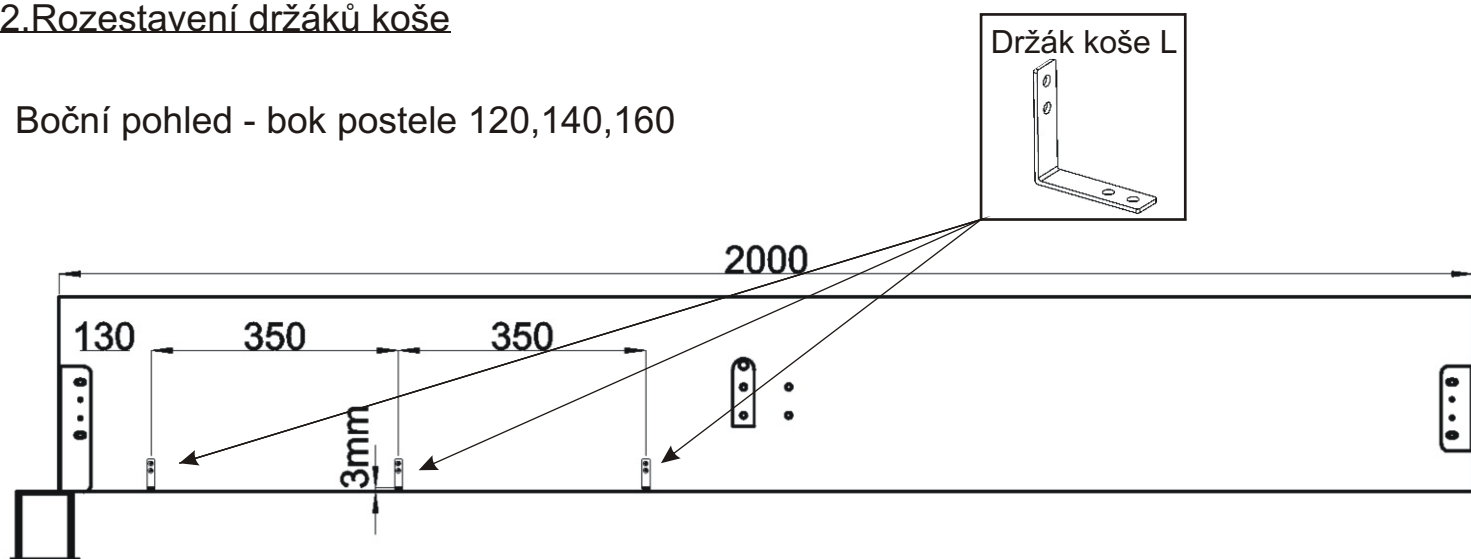

2. Rozestavení držáků koše

Boční pohled - bok postele 120,140,160