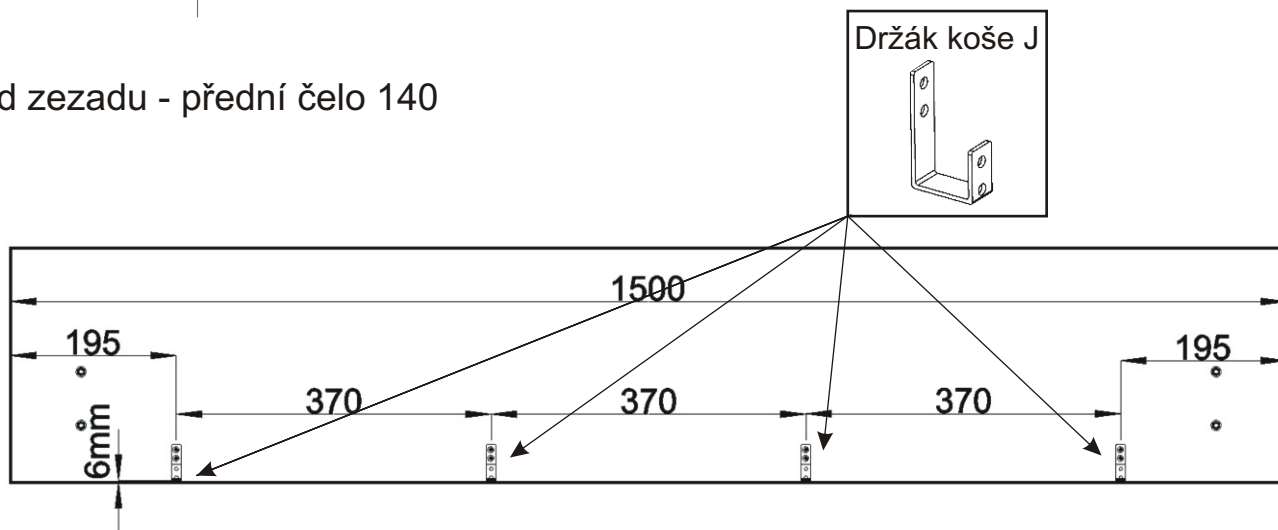

Rohový prvek  
125x50x50

2x

Čep

M 6x30

2x

4x

M 6x30

4x

## 2. Rozestavení držáků koše

Boční pohled - bok postele 120,140,160

Pohled zezadu - přední čelo 120

Pohled zezadu - přední čelo 140

Pohled zezadu - přední čelo 160

3.

4.

5.