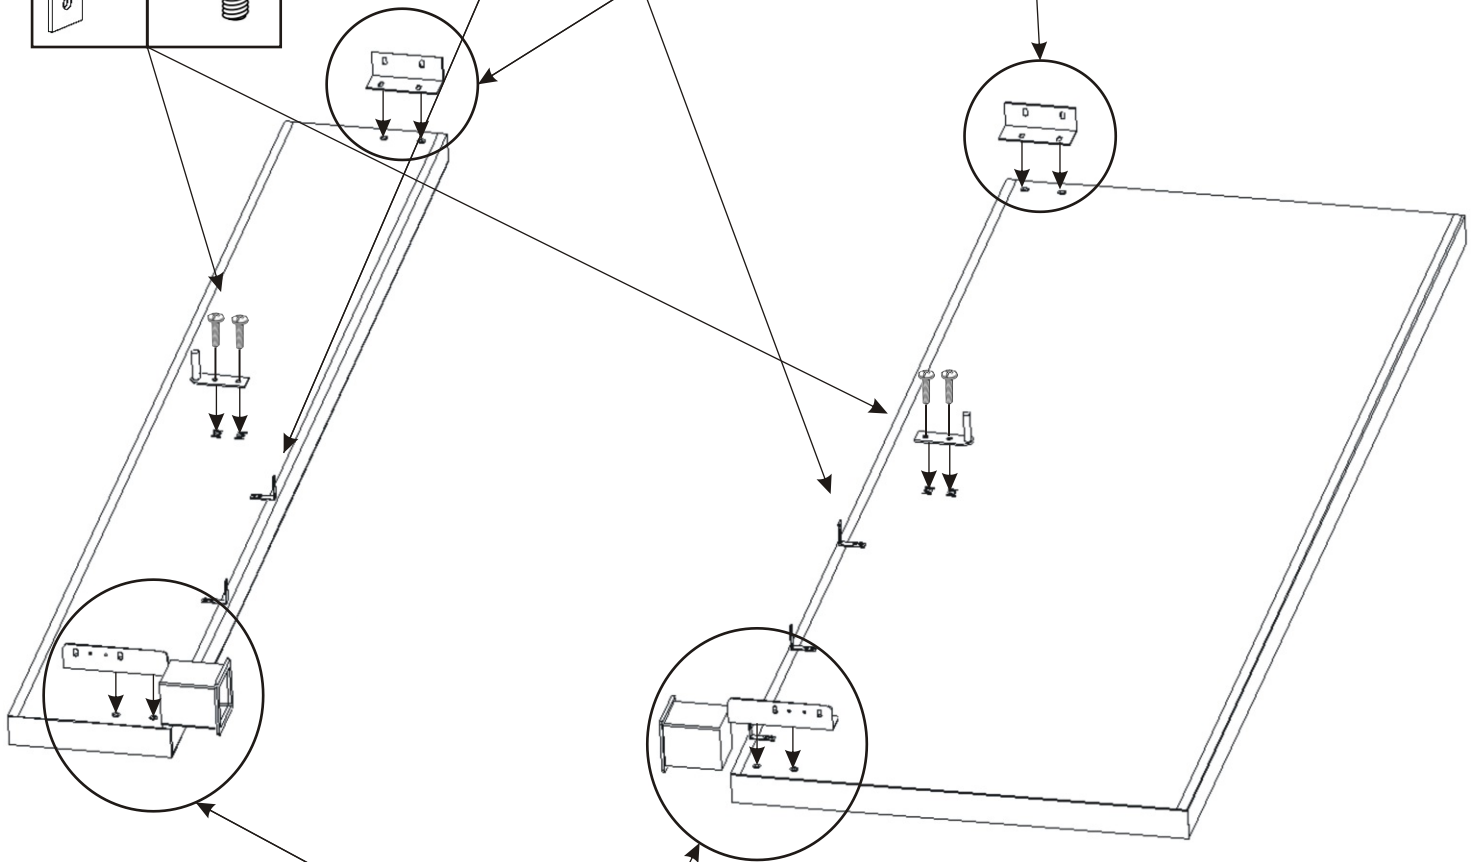

# Postel MIA - ROBIN s úložným prostorem 120,140,160

<b>Držák hranolku</b>  1x	<b>Středová noha kovová</b>  1x	<b>Kovová noha</b>  2x	<b>Rohový prvek</b> 125x50x50  2x	<b>Váleček</b> 32x32x35  4x		
<b>Čep</b>  2x	<b>M 6x30</b>  24x	<b>M 6x35 zápusťný</b>  4x	<b>M 4x40 zápusťný</b>  4x	<b>Vrut 3,5x16</b>  68x	<b>Vrut 4x30</b>  8x	<b>Vrut 4x50</b>  12x
<b>M - 4 samojistná</b>  4x	<b>Noha koše</b> 50x50x110  120 - 4ks 140 - 4ks 160 - 6ks	<b>Drátěný koš</b> 120 - 1153x850x100 140 - 1353x850x100 160 - 1553x850x100 	<b>Kovová vzpěra</b> 120 - 595mm 2ks 140 - 695mm 2ks 160 - 795mm 2ks 			

Rohový prvek  
125x50x50

2x

Čep

M 6x30

2x

4x

M 6x30

4x