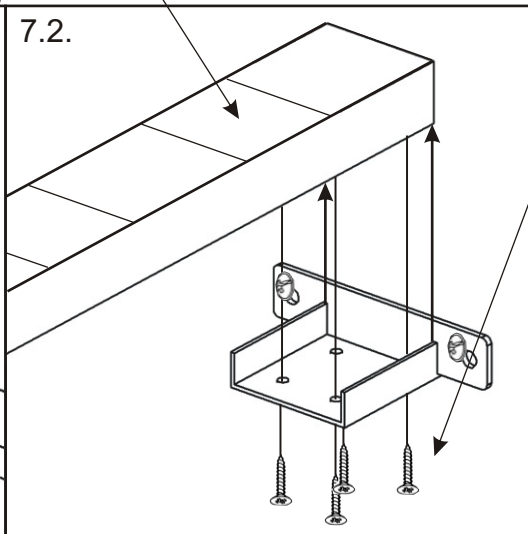

### Noha koše 50x50x110

120 - 4ks  
140 - 4ks  
160 - 6ks

7.

Sředová noha  
kovová  
1x

M 4x40  
zápustný  
4x

M - 4  
samojistná  
4x

Hranolek  
1000x60x30  
1x

Vrut 4x30  
4x