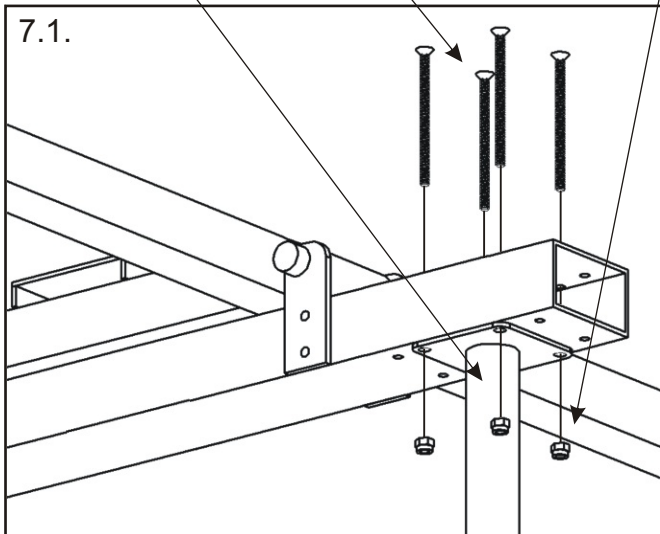

### Noha koše 50x50x110

120 - 4ks  
140 - 4ks  
160 - 6ks

7.

Sředová noha  
kovová  
1x

M 4x40  
zápustný  
4x

M - 4  
samojistná  
4x

Hranolek  
1000x60x30  
1x

Vrut 4x30  
4x