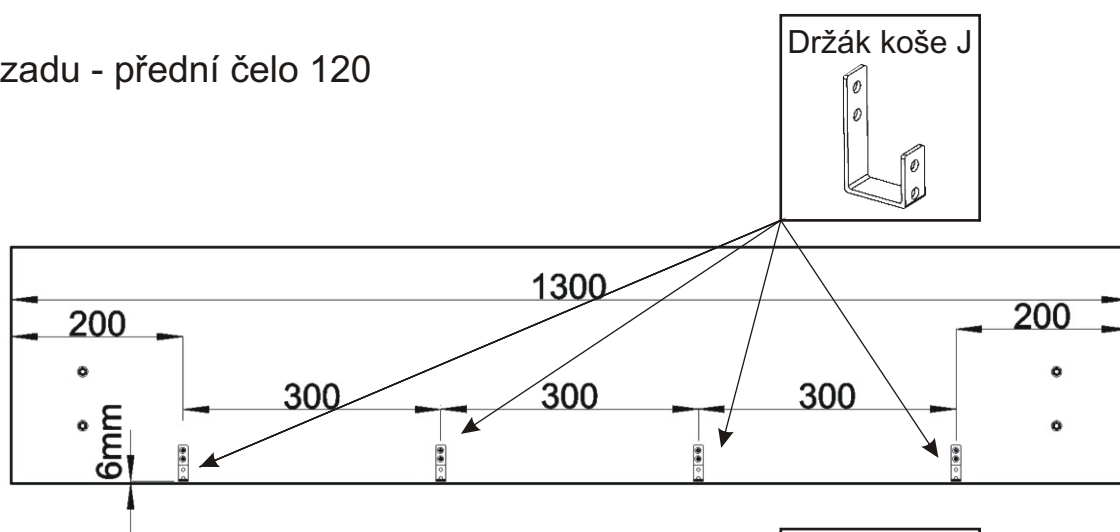

Pohled zezadu - přední čelo 120