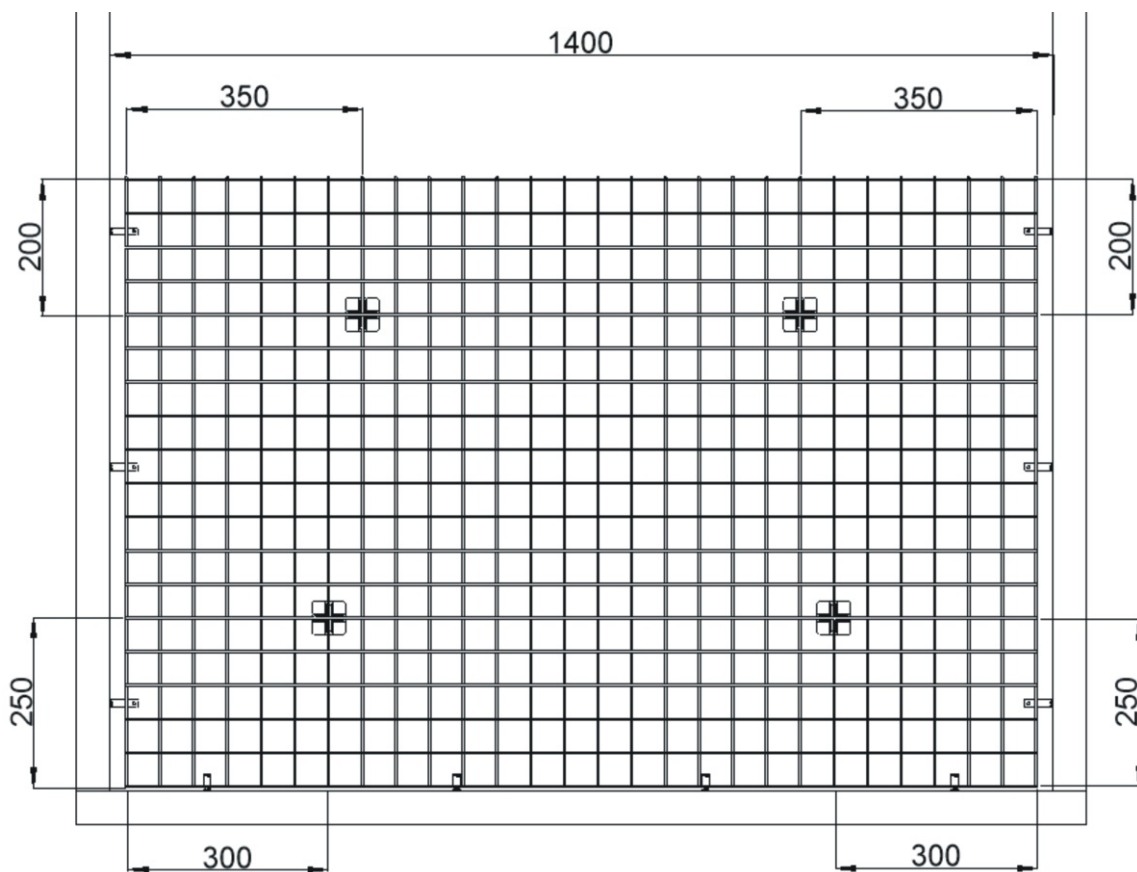

Pohled shora - 140