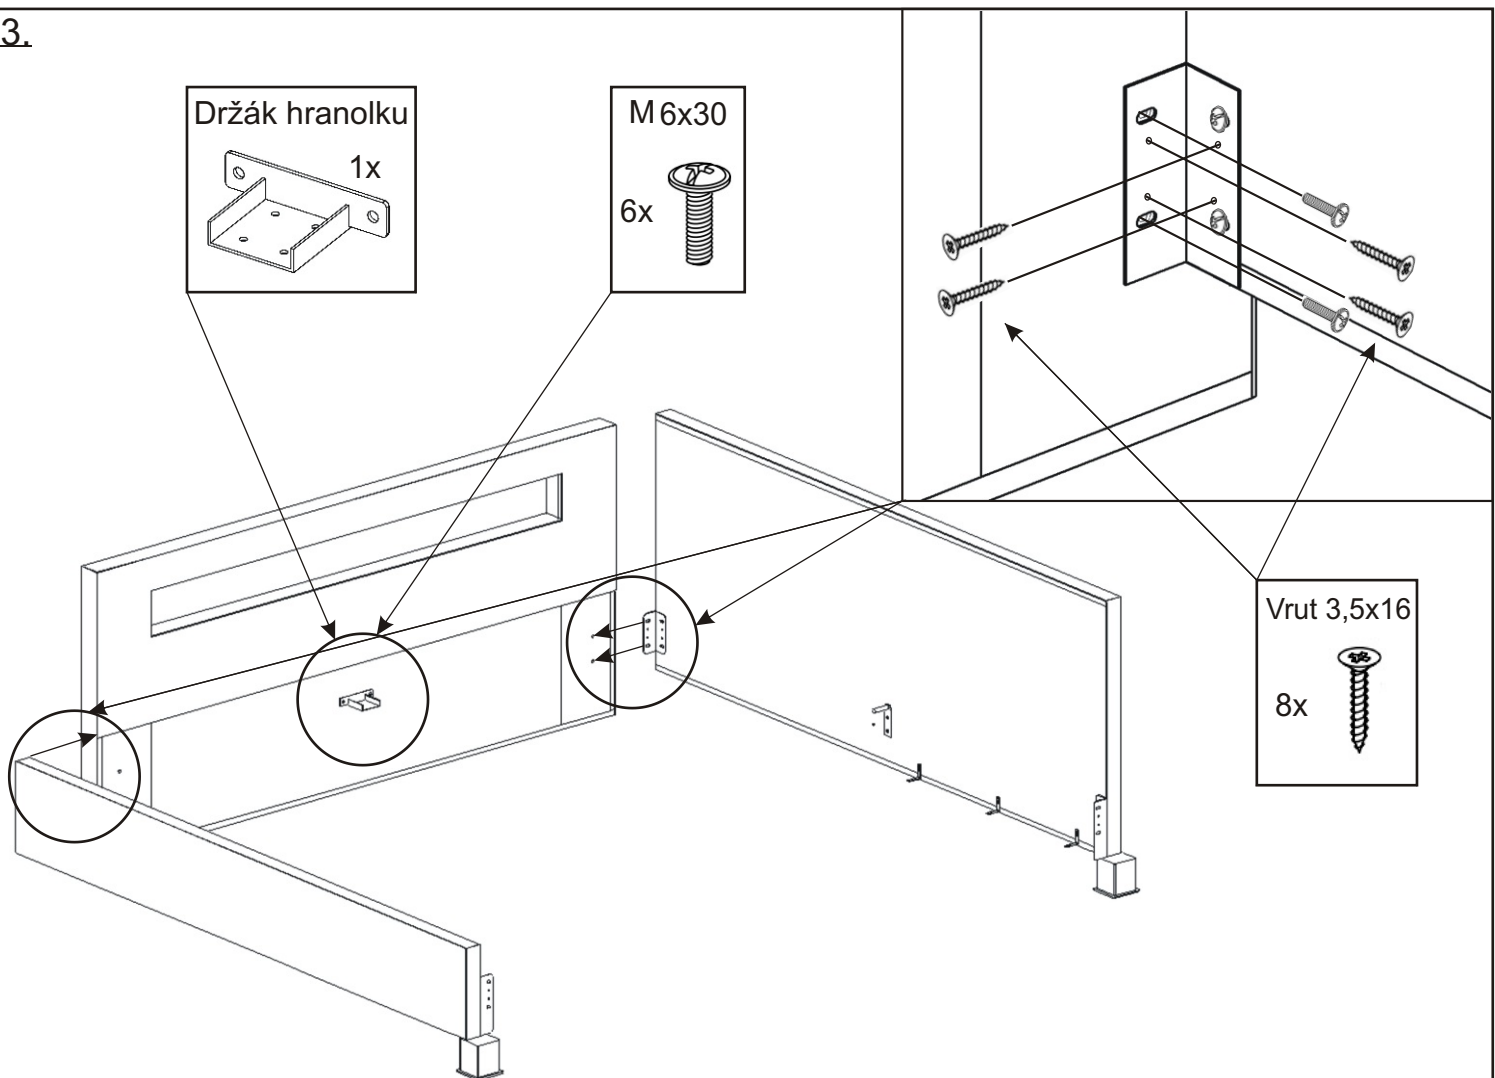

## 2. Rozestavení držáků koše

Boční pohled - bok postele 120,140,160

Pohled zezadu - přední čelo 120

Pohled zezadu - přední čelo 140

Pohled zezadu - přední čelo 160

3.

4.

5.