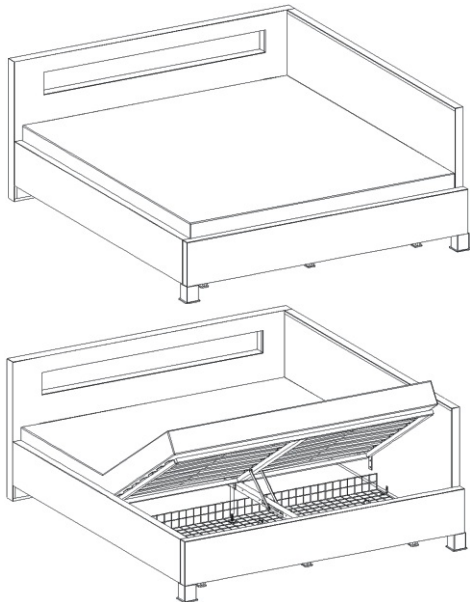

# Postel MIA - ROBIN s úložným prostorem 120,140,160

<b>Držák hranolku</b>  1x	<b>Středová noha kovová</b>  1x	<b>Kovová noha</b>  2x	<b>Rohový prvek</b> 125x50x50  2x	<b>Váleček</b> 32x32x35  4x		
<b>Čep</b>  2x	<b>M 6x30</b>  24x	<b>M 6x35 zápusťný</b>  4x	<b>M 4x40 zápusťný</b>  4x	<b>Vrut 3,5x16</b>  68x	<b>Vrut 4x30</b>  8x	<b>Vrut 4x50</b>  12x
<b>M - 4 samojistná</b>  4x	<b>Noha koše</b> 50x50x110  120 - 4ks 140 - 4ks 160 - 6ks	<b>Drátěný koš</b> 120 - 1153x850x100 140 - 1353x850x100 160 - 1553x850x100 	<b>Kovová vzpěra</b> 120 - 595mm 2ks 140 - 695mm 2ks 160 - 795mm 2ks 			

<b>Držák koše J</b>  4x	<b>Držák koše L</b>  6x	<b>Držák lamel</b>  16x	<b>Lamela</b>  16x	<b>Hranolek s držáky lamel</b>  2x 915x30x30	<b>Hranolek</b> 1000x60x30  1x
-------------------------------	-------------------------------	-------------------------------	--------------------------	---	---