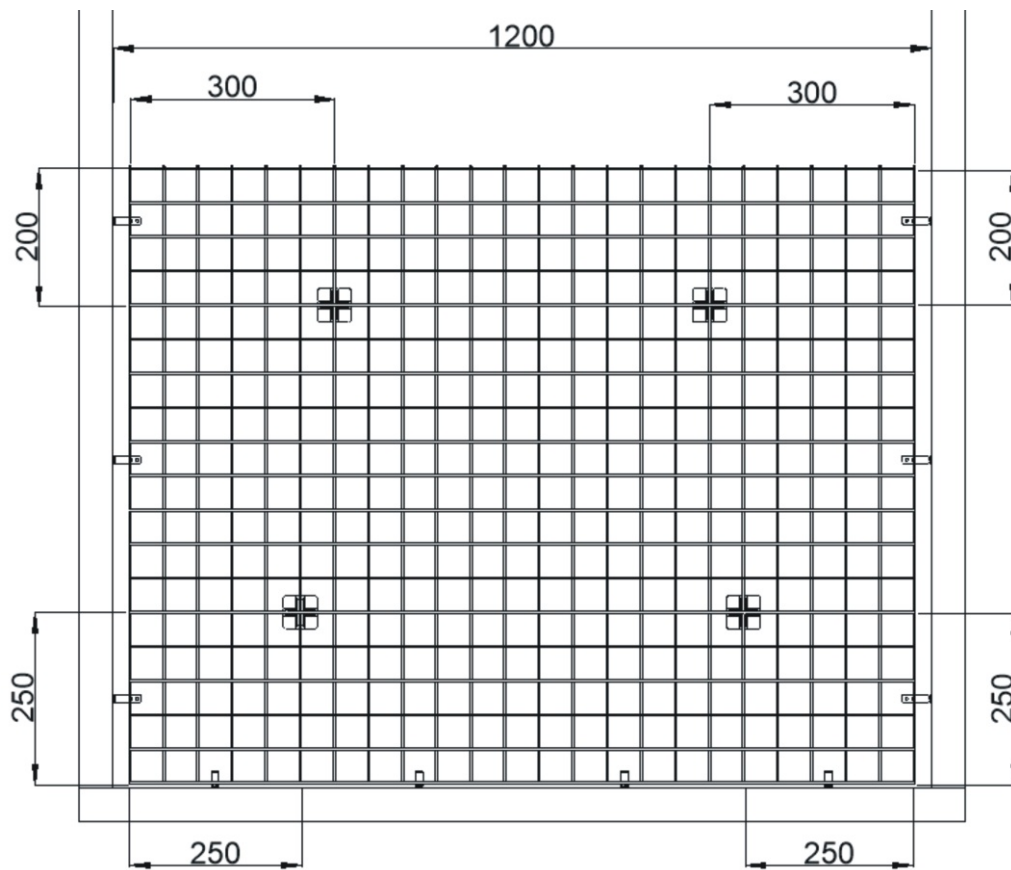

6. Nasazení nožek na koš

Pohled shora - 120