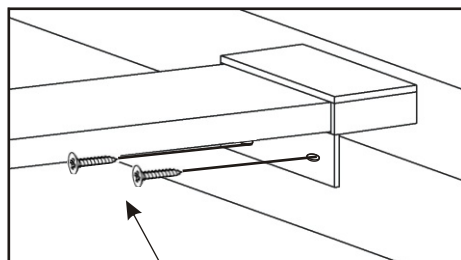

## 9. Nasazení lamel

1.1.

1.2.

1.3.

Vrut 3,5x16

12x

Kovová vzpěra

120 - 595mm 2ks  
140 - 695mm 2ks  
160 - 795mm 2ks