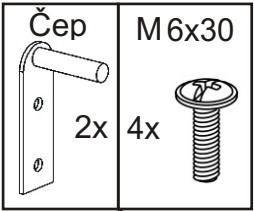

# Postel MIA - ROBIN s úložným prostorem 120,140,160

<b>Držák hranolku</b>  1x	<b>Středová noha kovová</b>  1x	<b>Kovová noha</b>  2x	<b>Rohový prvek</b> 125x50x50  2x	<b>Váleček</b> 32x32x35  4x		
<b>Čep</b>  2x	<b>M 6x30</b>  24x	<b>M 6x35 zápusťný</b>  4x	<b>M 4x40 zápusťný</b>  4x	<b>Vrut 3,5x16</b>  68x	<b>Vrut 4x30</b>  8x	<b>Vrut 4x50</b>  12x
<b>M - 4 samojistná</b>  4x	<b>Noha koše</b> 50x50x110  120 - 4ks 140 - 4ks 160 - 6ks	<b>Drátěný koš</b> 120 - 1153x850x100 140 - 1353x850x100 160 - 1553x850x100 	<b>Kovová vzpěra</b> 120 - 595mm 2ks 140 - 695mm 2ks 160 - 795mm 2ks 			

<b>Držák koše J</b>  4x	<b>Držák koše L</b>  6x	<b>Držák lamel</b>  16x	<b>Lamela</b>  16x	<b>Hranolek s držáky lamel</b>  2x 915x30x30	<b>Hranolek</b> 1000x60x30  1x
-------------------------------	-------------------------------	-------------------------------	--------------------------	---	---

1.

2.

Vrut 3,5x16

12x

Držák koše L

6x

M 6x30

4x

Rohový prvek  
125x50x50

2x

Čep

M 6x30

2x

4x

M 6x30

4x