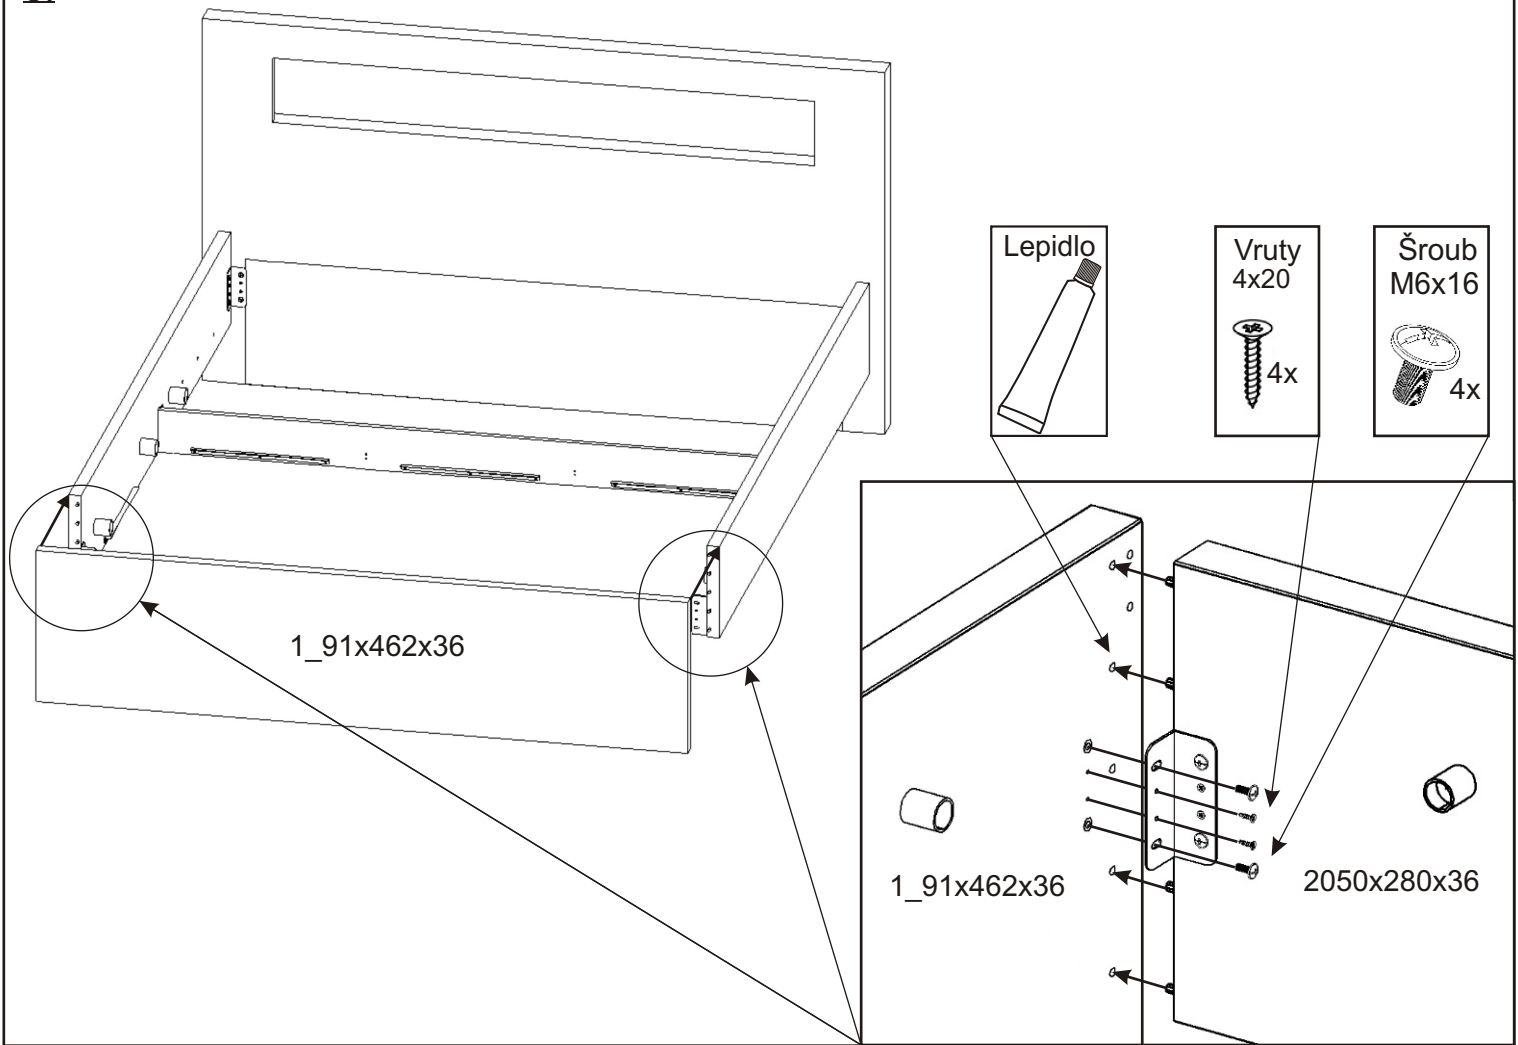

Lepidlo

Váleček
ø47x47
9x

Šroub
M6x35
9x

Podložka
ø 6,3
9x

3.

4.

5.

6.