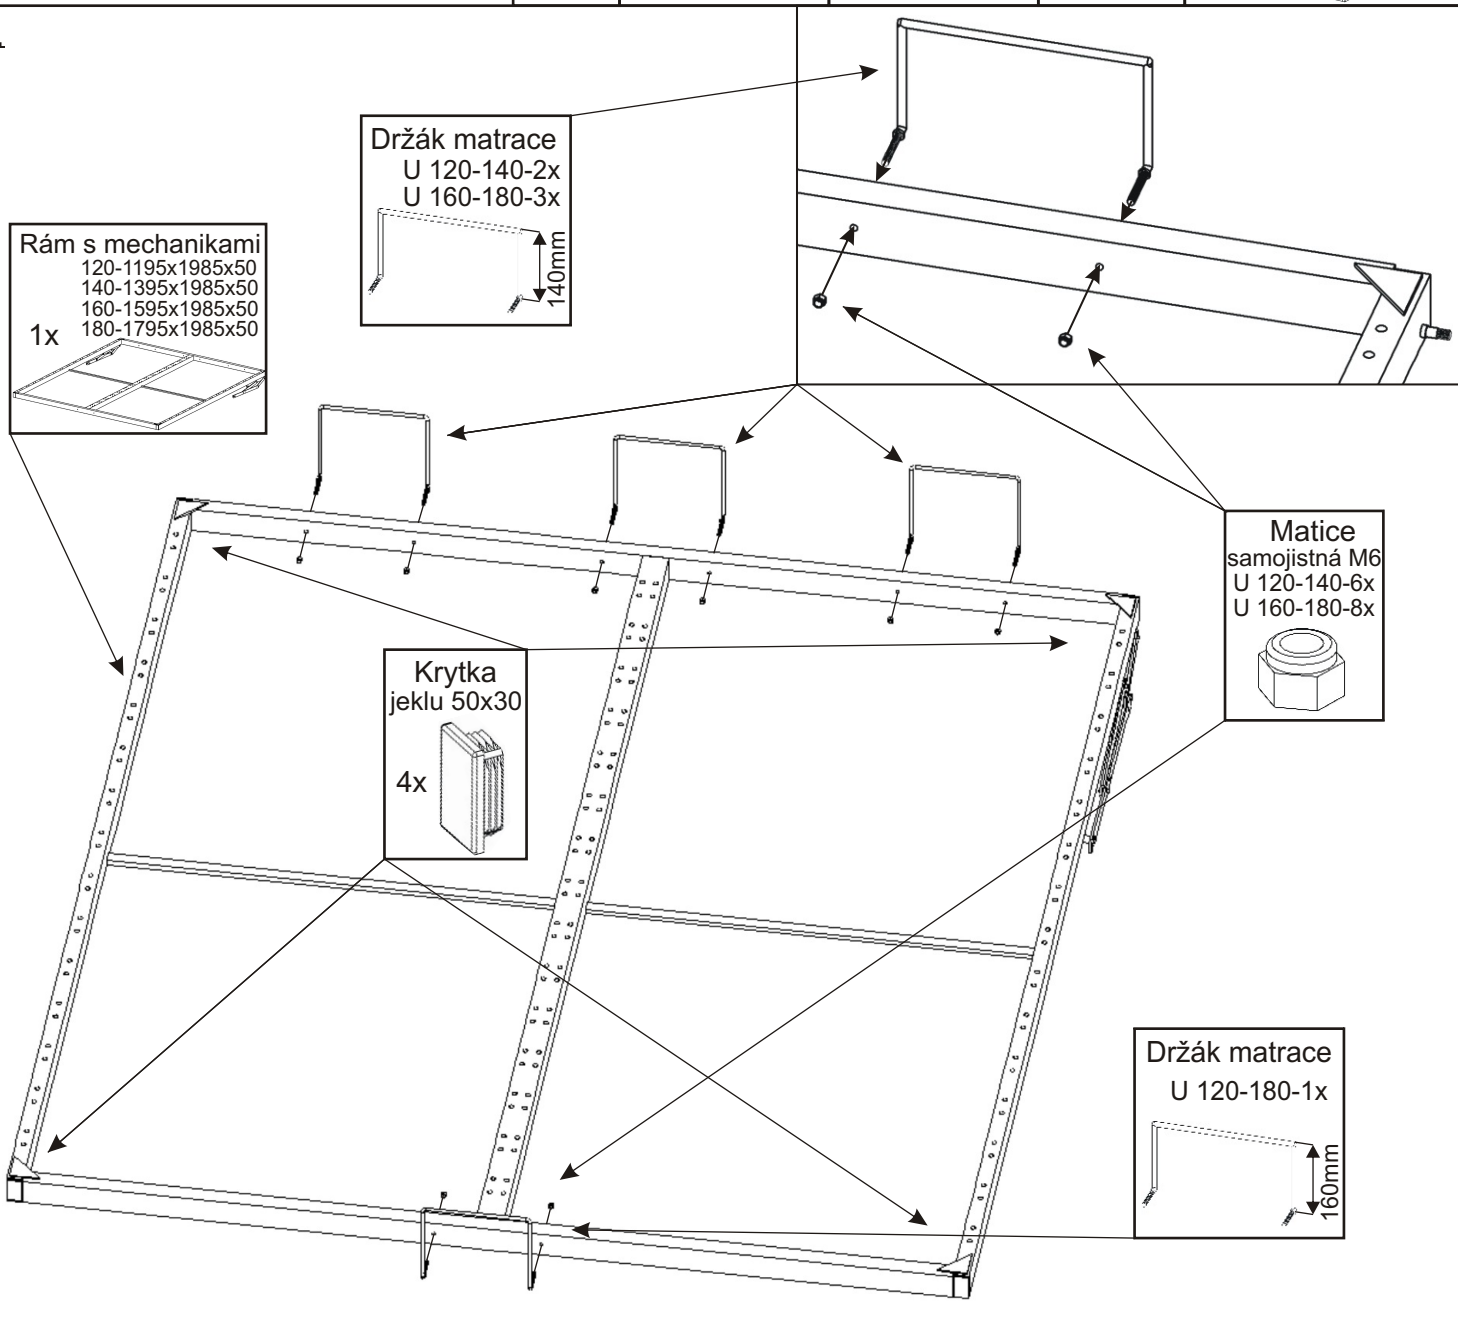

Váleček ø47x47 9x	Rohový prvek 120x45x45 6x 75mm	Vruty 3,5x16 24x	Vruty 4x20 34x	Kolík 35mm 26x	Lepidlo 40ml 1x

Šroub M6x35 9x	Šroub M6x25 4x	Šroub zápustný M6x25 2x	Šroub M6x30 4x	Šroub M6x16 20x	Matice samojistná M6 U 120-140-6x U 160-180-8x	Podložka ø 6,3 13x	Držák lamel 60x

Plynový píst krátký U 160,180-1000N U 120,140-750N 2x 358mm	Lamely 120-585 140-685 160-785 180-885 30x	MDF dno 120-1205x1040x3 140-1405x1040x3 160-1605x1040x3 180-1805x1040x3 1x	Kovový profil 400x16x16mm 140-180 8x 120 6x	Kovová rozpora 1050mm 2x

Šroub 8x16 4x	Držák matrace U 120-140-2x U 160-180-3x 140mm	Držák matrace U 120-180-1x 160mm	Krytka jeklu 50x30 4x	Rám s mechanikami 120-1195x1985x50 140-1395x1985x50 160-1595x1985x50 180-1795x1985x50 1x

1.