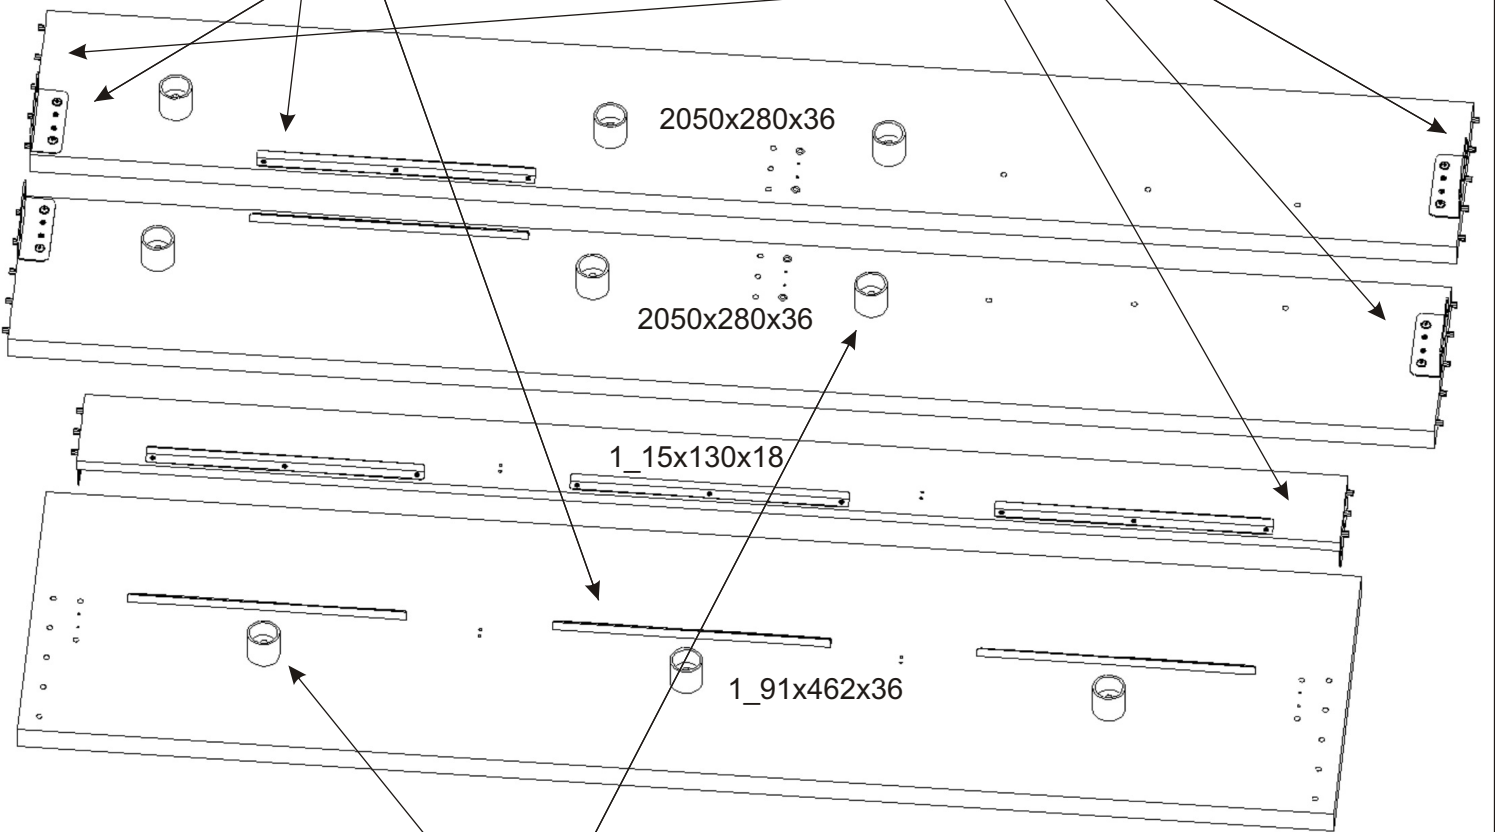

1.

2.

Vruty
4x20
12x

Rohový prvek
120x45x45
6x
75mm

Šroub
M6x16
12x

Kovový profil
400x16x16mm
140-180 8x
120 6x

Vruty
3,5x16
24x

Kolík
35mm
26x

Lepidlo

Váleček
ø47x47
9x

Šroub
M6x35
9x

Podložka
ø 6,3
9x

3.

4.

5.

6.