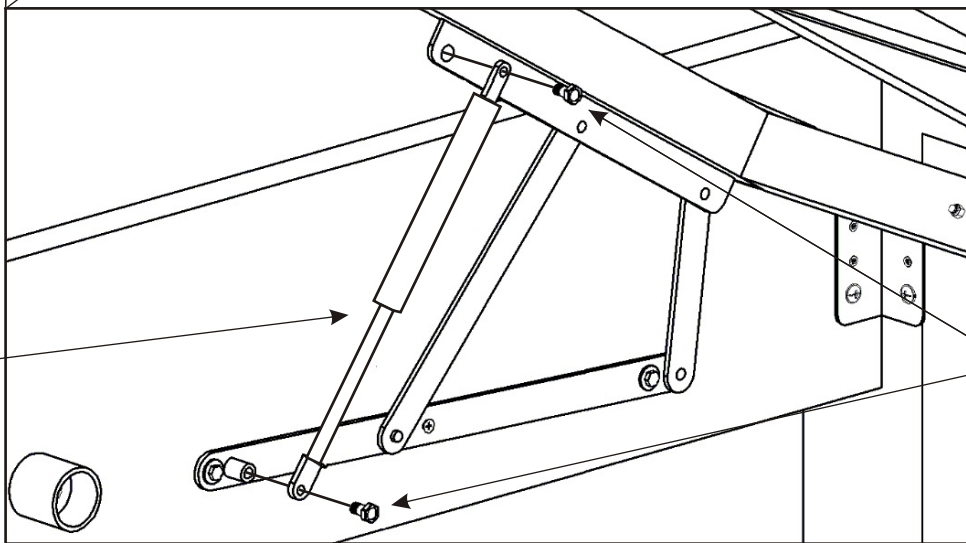

Plynový píst krátky
U 160,180-1000N
U 120,140-750N

2x

358mm