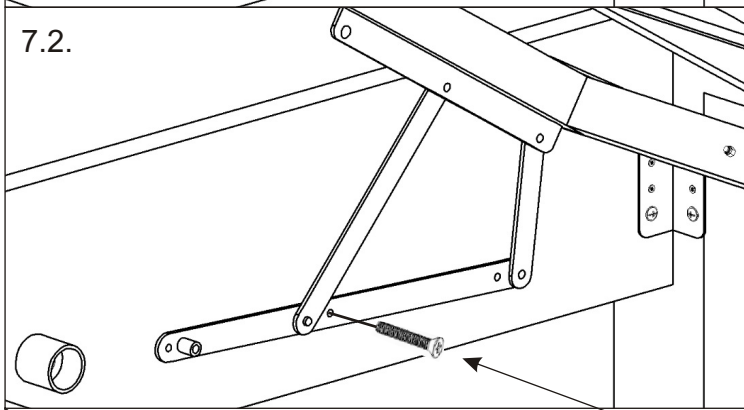

Šroub M6x25 4x	Podložka ø 6,3 4x

7.2.