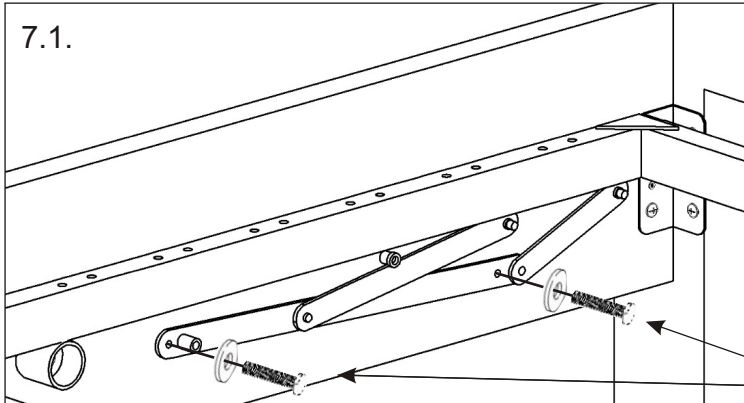

7.

7.1.

Šroub M6x25 4x	Podložka ø 6,3 4x

7.2.

Šroub zápustný M6x25 2x