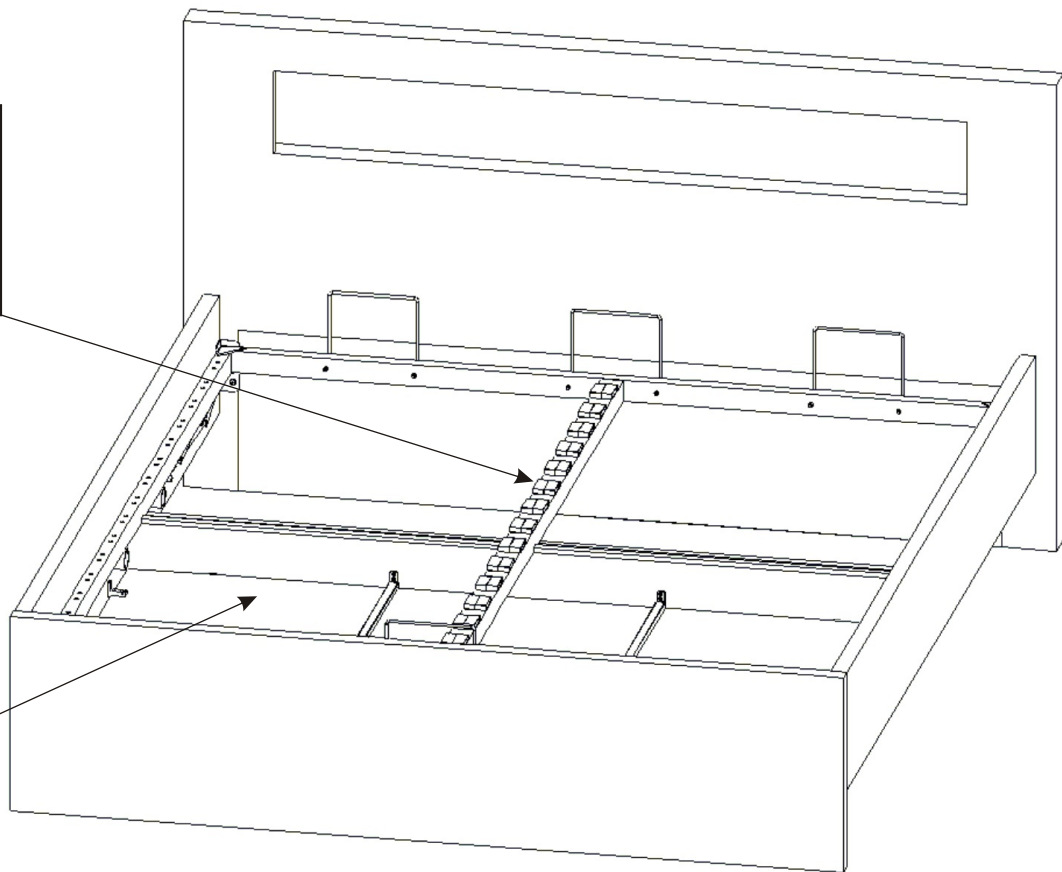

358mm

Šroub
8x16

4x

9.

10.

Do postele vložíme matraci 2000x(1200,1400,1600,1800).