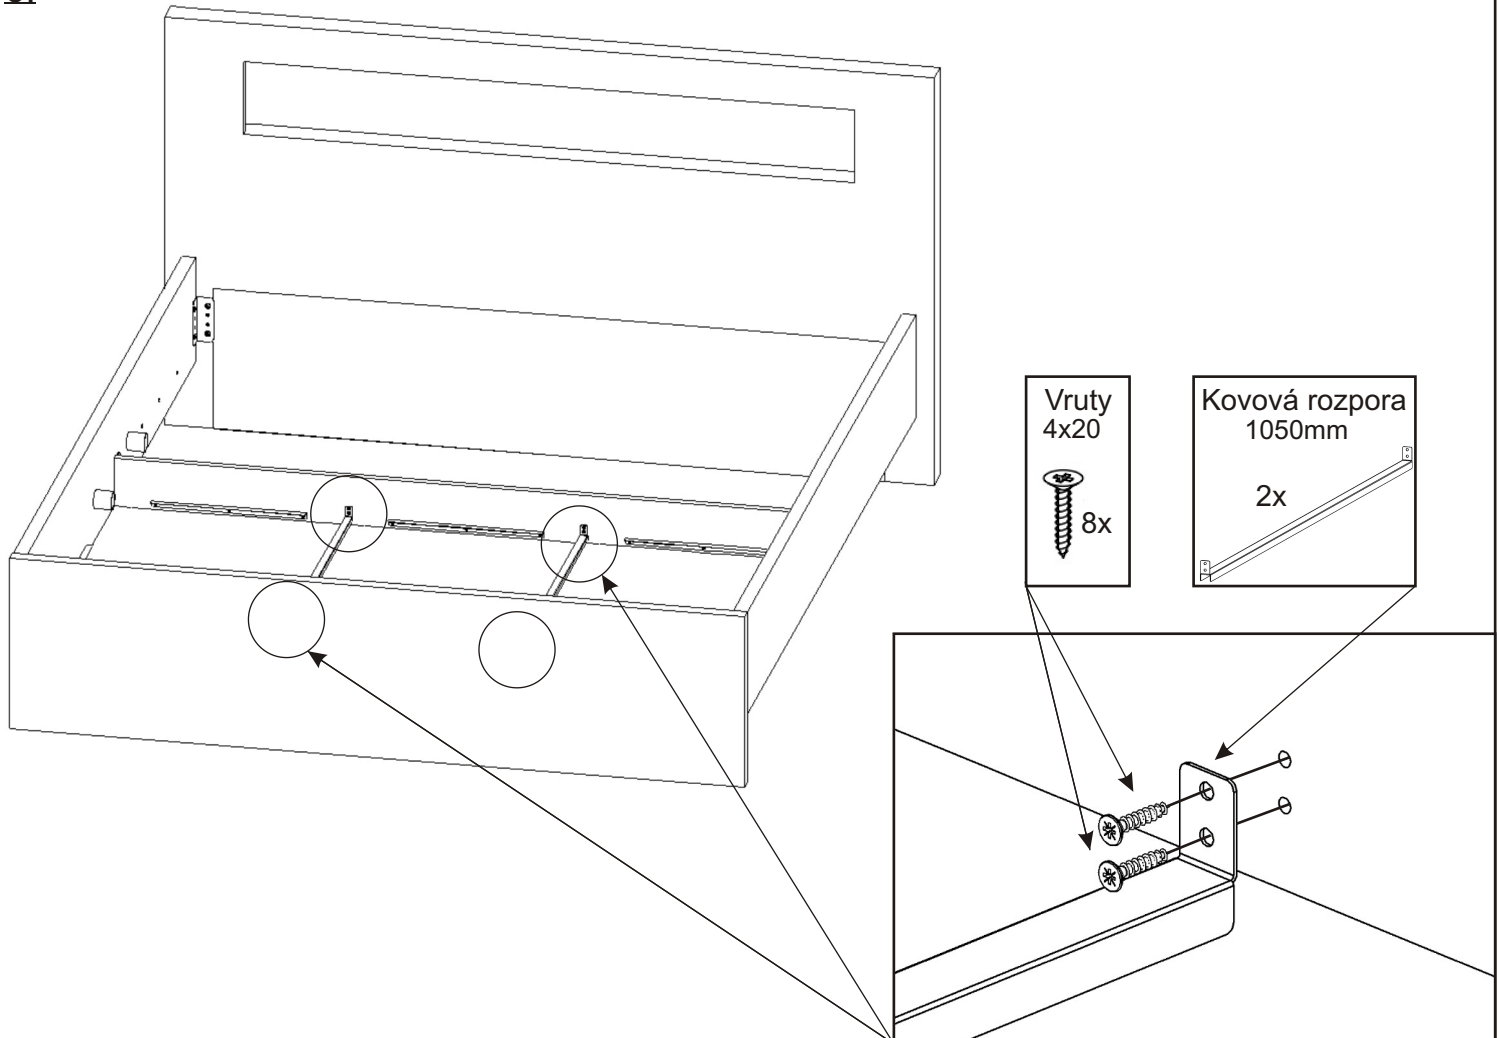

Lepidlo

Váleček
ø47x47
9x

Šroub
M6x35
9x

Podložka
ø 6,3
9x

3.

4.

5.

6.