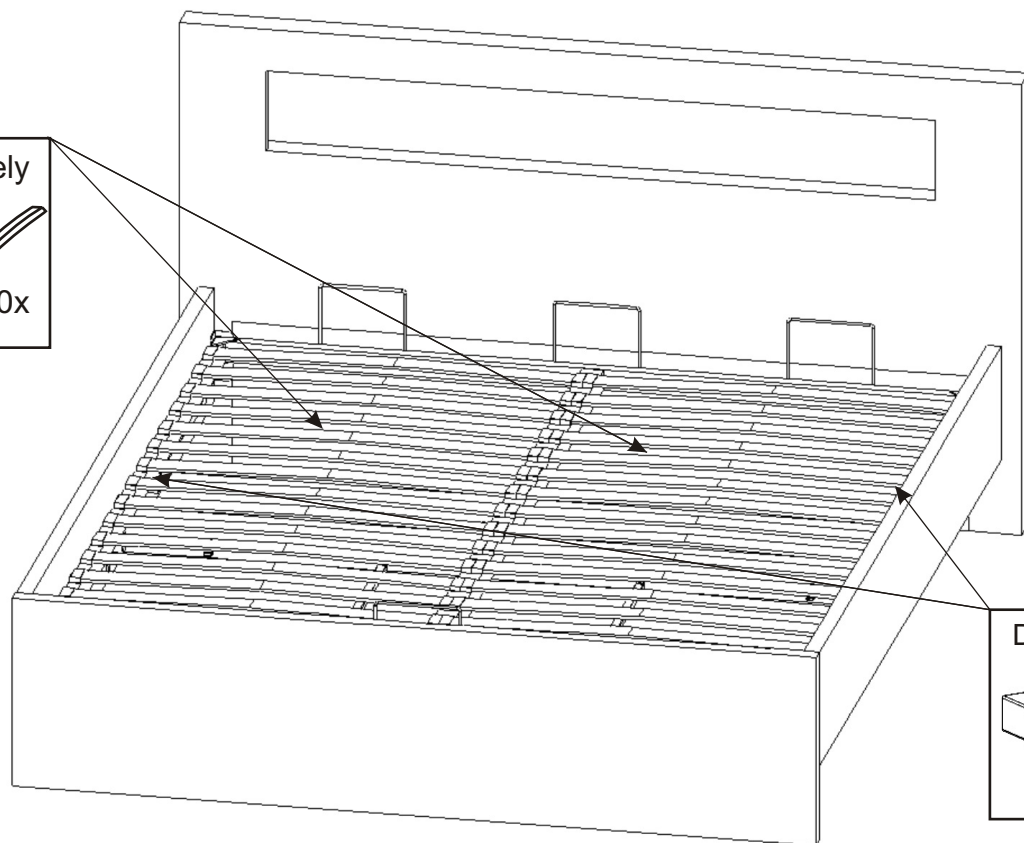

7.

7.1.

Šroub M6x25  4x	Podložka ø 6,3 4x 
---	--

7.2.

Šroub zápustný M6x25 2x 

8.

Plynový píst krátky
U 160,180-1000N
U 120,140-750N

2x

358mm

Šroub
8x16

4x

9.

10.

Do postele vložíme matraci 2000x(1200,1400,1600,1800).