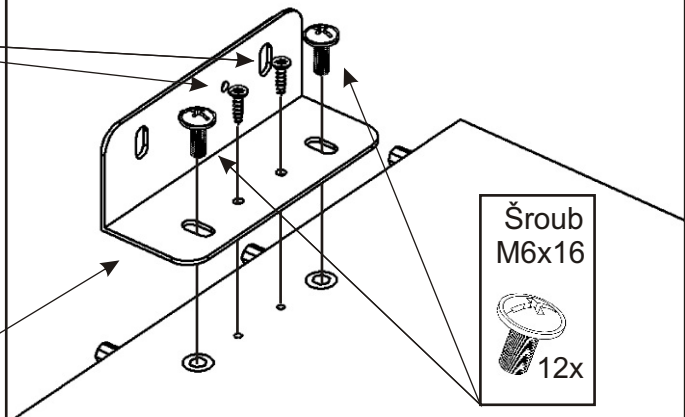

1.

2.

Vruty
4x20
12x

Rohový prvek
120x45x45
6x
75mm

Šroub
M6x16
12x

Kovový profil
400x16x16mm
140-180 8x
120 6x

Vruty
3,5x16
24x

Kolík
35mm
26x

Lepidlo

Váleček
ø47x47
9x

Šroub
M6x35
9x

Podložka
ø 6,3
9x

3.

4.

5.

6.