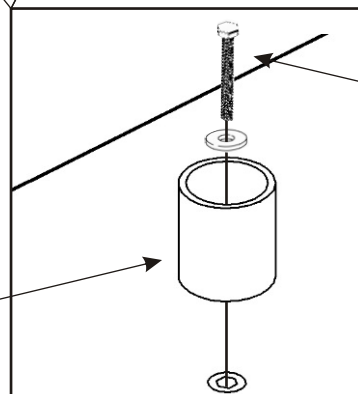

1.

2.

Vruty
4x20
12x

Rohový prvek
120x45x45
6x
75mm

Šroub
M6x16
12x

Kovový profil
400x16x16mm
140-180 8x
120 6x

Vruty
3,5x16
24x

Kolík
35mm
26x

Lepidlo

Váleček
ø47x47
9x

Šroub
M6x35
9x

Podložka
ø 6,3
9x

3.

4.

5.

6.

7.

7.1.

Šroub M6x25  4x	Podložka ø 6,3 4x 
---	--

7.2.

Šroub zápustný M6x25 2x 

8.

Plynový píst krátky
U 160,180-1000N
U 120,140-750N

2x