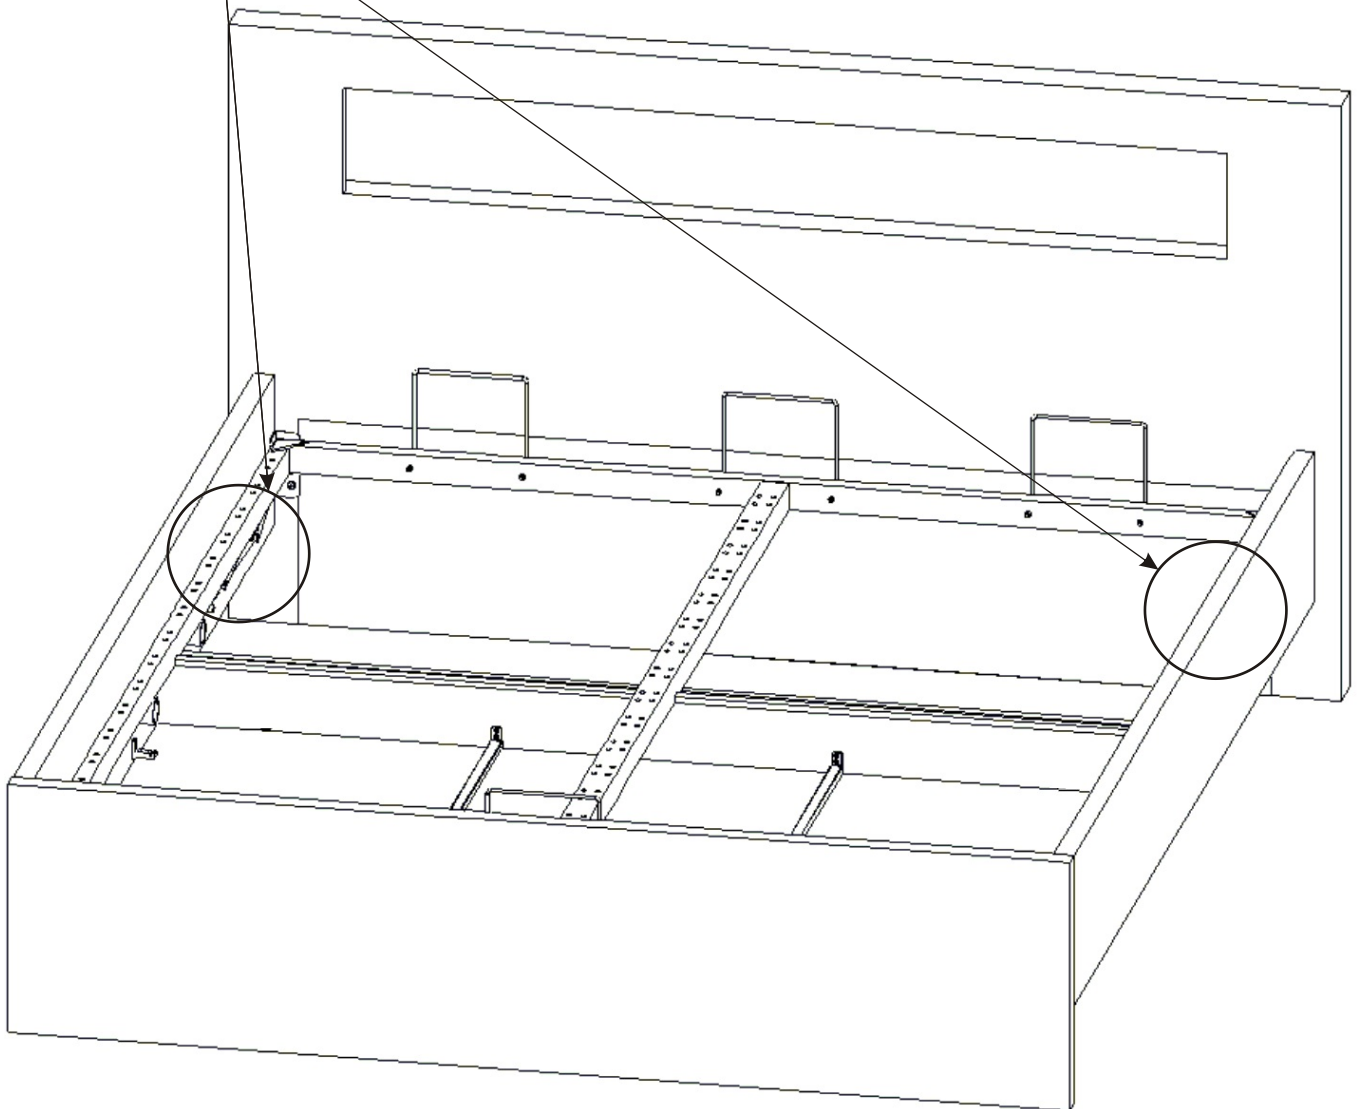

7.

7.1.

Šroub M6x25  4x	Podložka ø 6,3 4x 
---	--

7.2.

Šroub zápustný M6x25 2x 

8.

Plynový píst krátky
U 160,180-1000N
U 120,140-750N

2x

358mm

Šroub
8x16

4x

9.

10.

Do postele vložíme matraci 2000x(1200,1400,1600,1800).