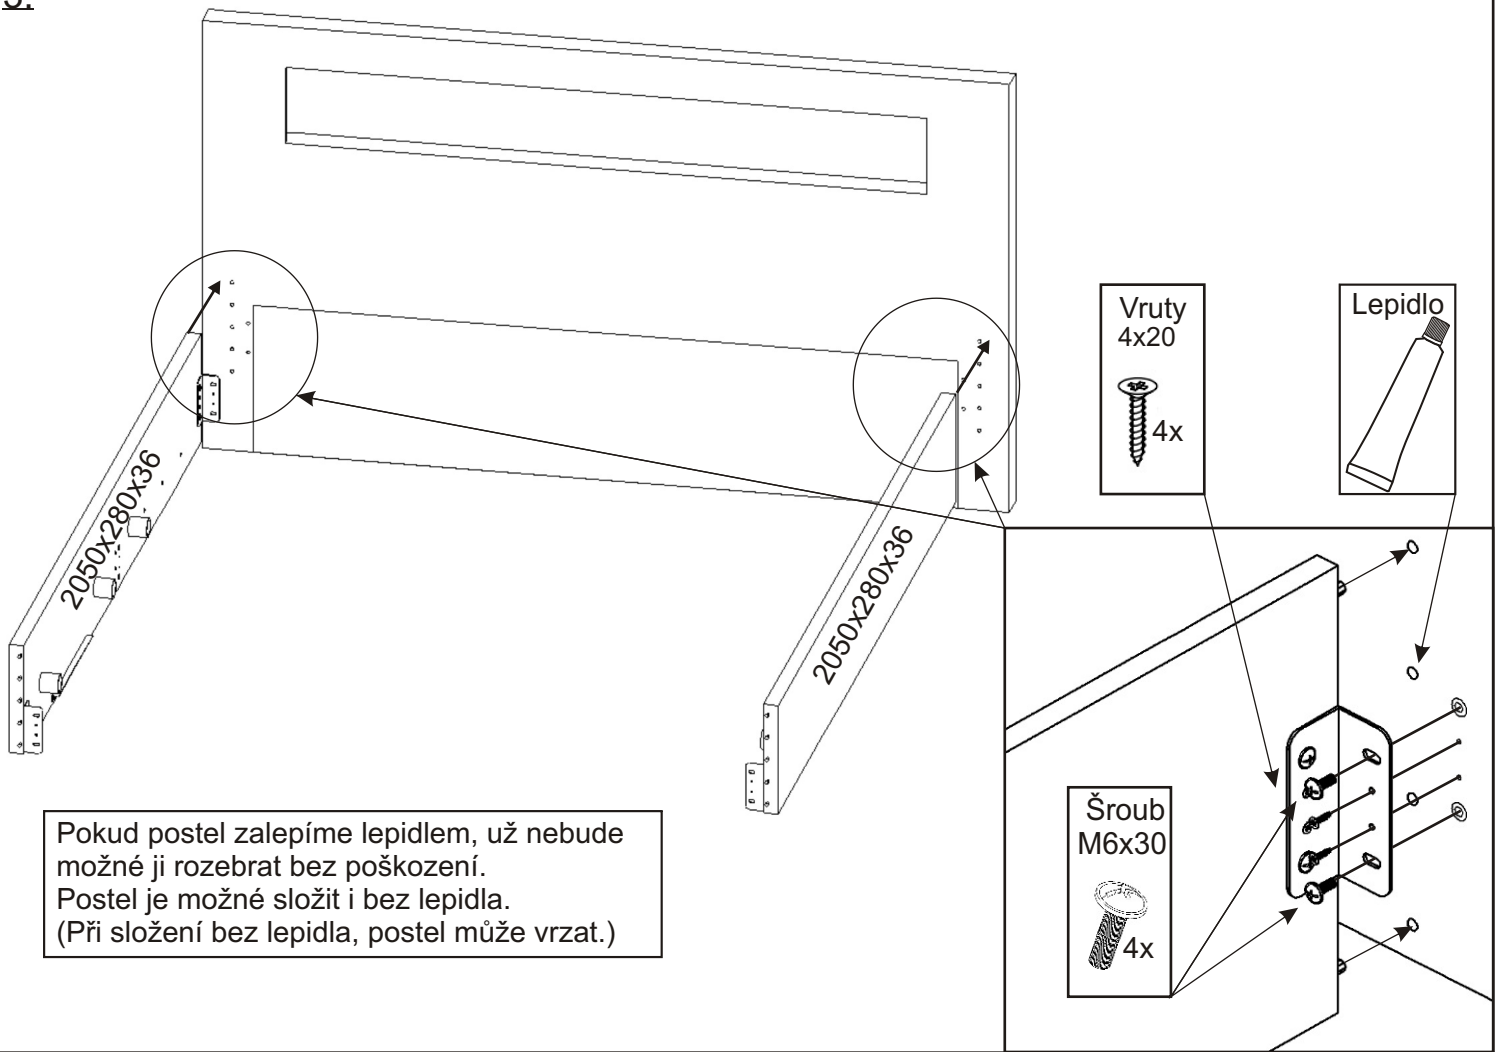

Lepidlo

Váleček
ø47x47
9x

Šroub
M6x35
9x

Podložka
ø 6,3
9x

3.

4.

5.

6.

7.

7.1.

Šroub M6x25  4x	Podložka ø 6,3 4x 
---	--

7.2.

Šroub zápustný M6x25 2x 

8.

Plynový píst krátky
U 160,180-1000N
U 120,140-750N

2x

358mm

Šroub
8x16

4x

9.

10.

Do postele vložíme matraci 2000x(1200,1400,1600,1800).