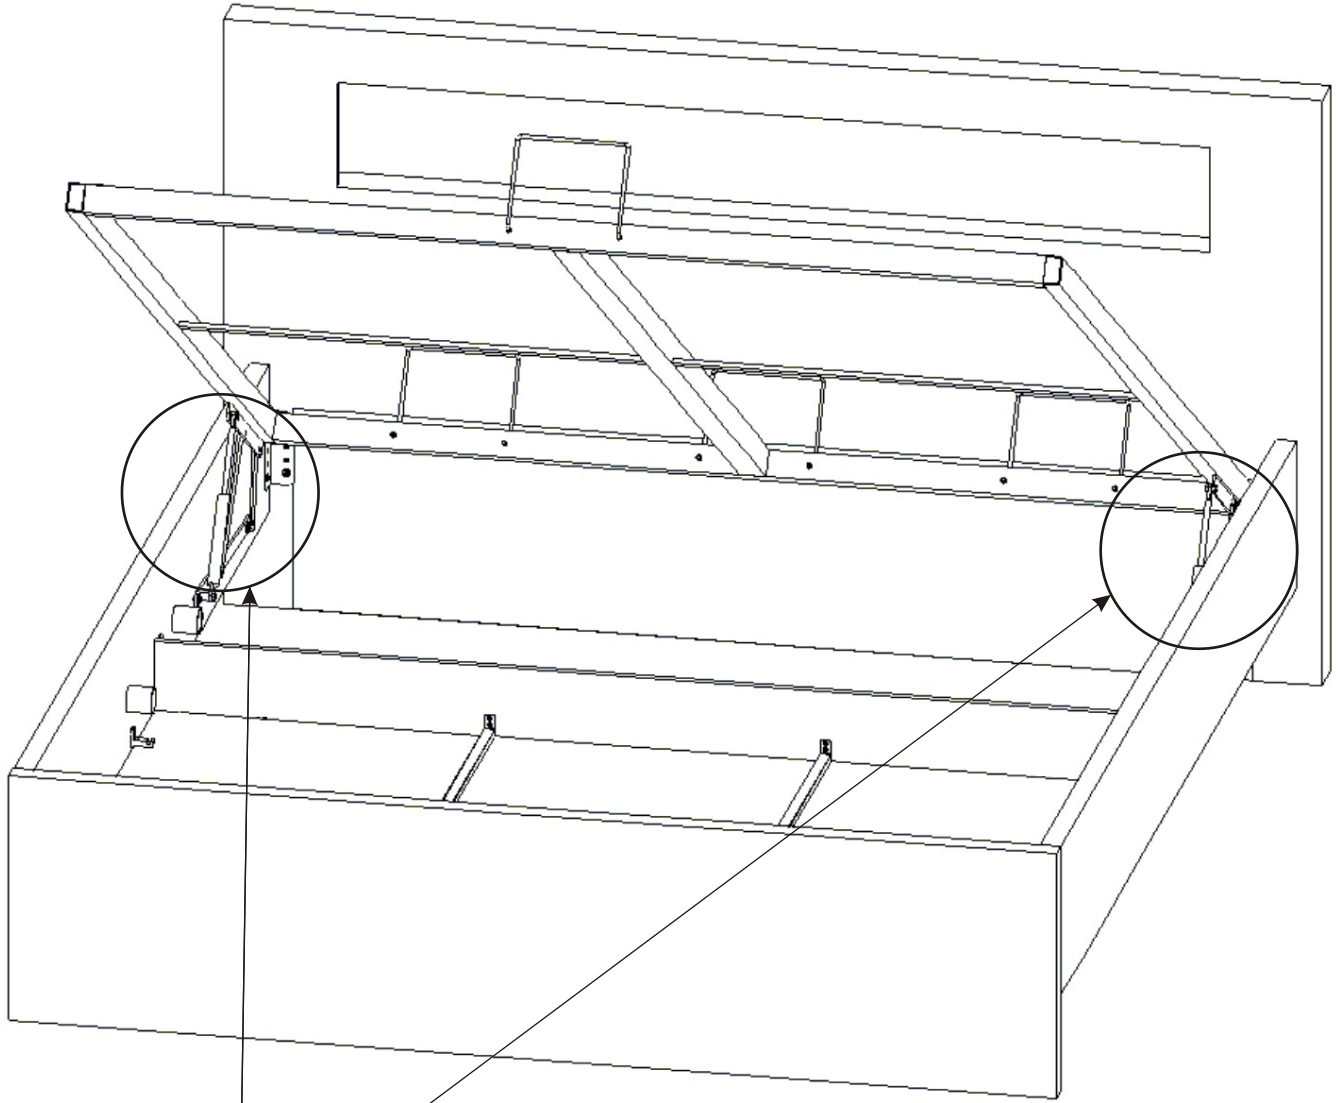

7.

7.1.

Šroub M6x25  4x	Podložka ø 6,3 4x 
---	--

7.2.

Šroub zápustný M6x25 2x 

8.

Plynový píst krátky
U 160,180-1000N
U 120,140-750N

2x

358mm

Šroub
8x16

4x

9.

10.

Do postele vložíme matraci 2000x(1200,1400,1600,1800).