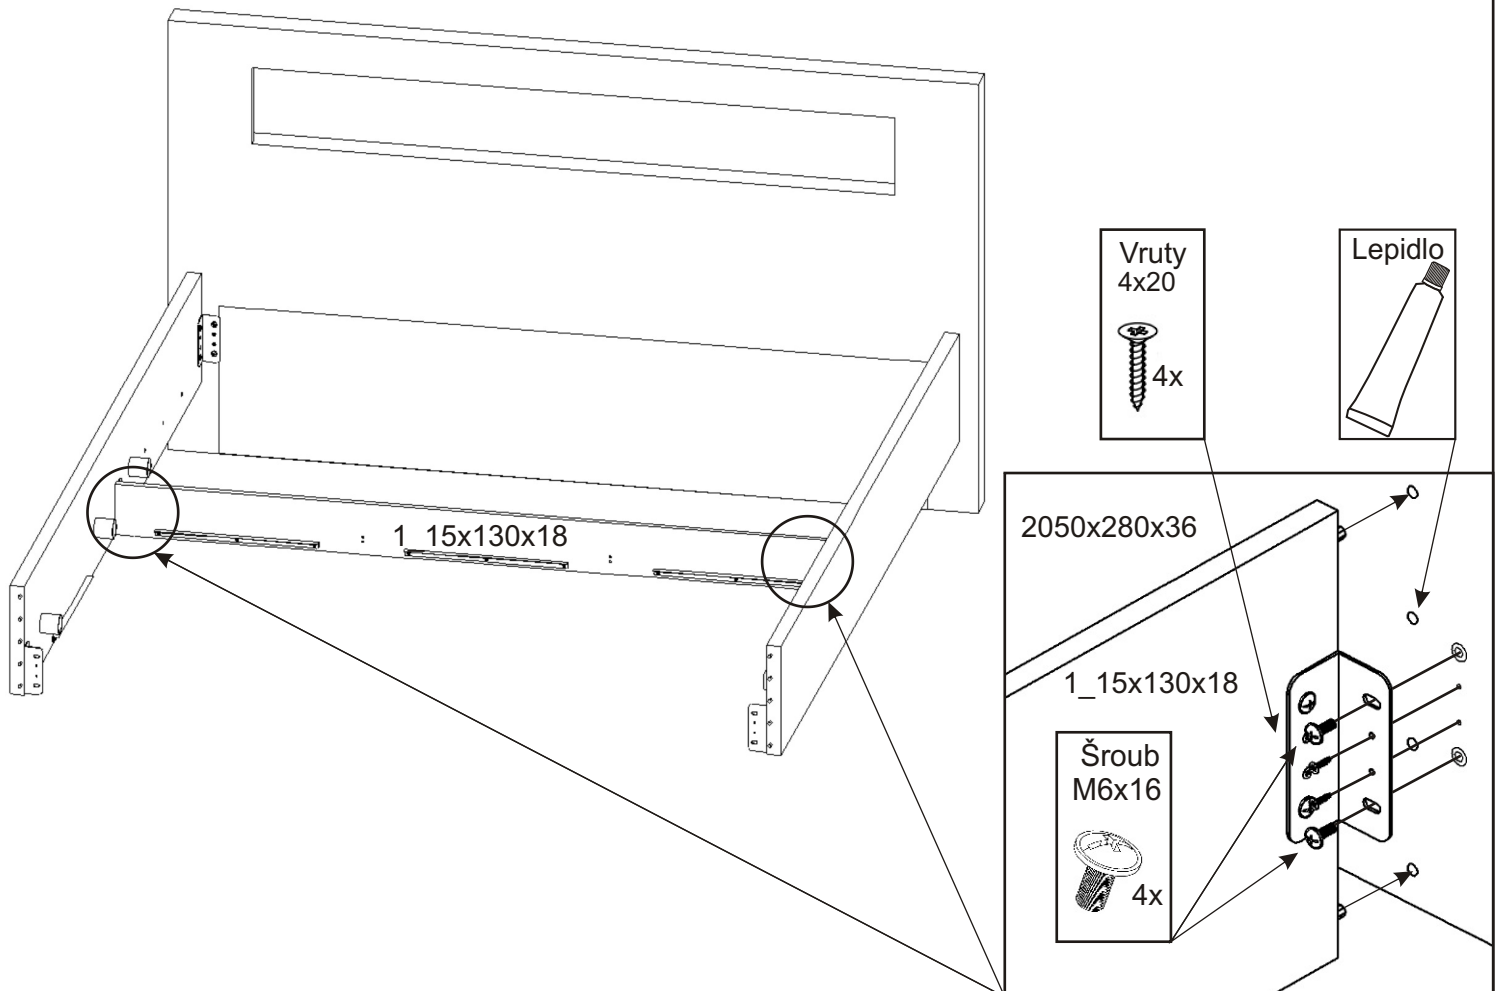

Lepidlo

Váleček
ø47x47
9x

Šroub
M6x35
9x

Podložka
ø 6,3
9x

3.

4.

5.

6.