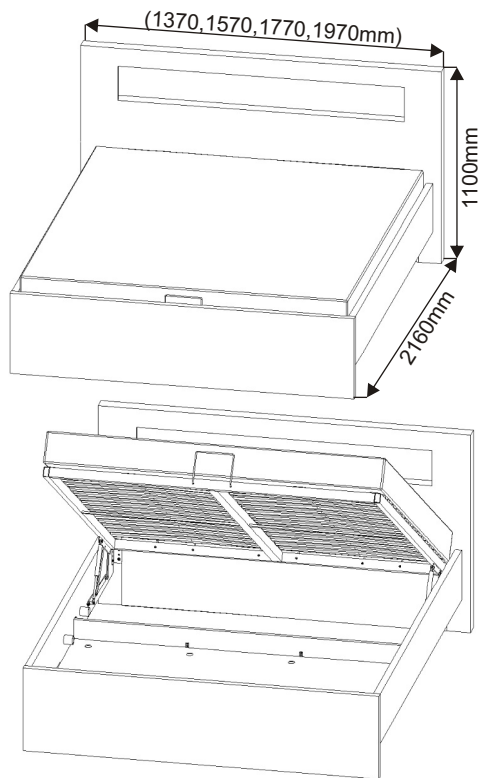

Postel MEADOW NEW 120,140,160,180

Váleček ø47x47 9x	Rohový prvek 120x45x45 6x 75mm	Vruty 3,5x16 24x	Vruty 4x20 34x	Kolík 35mm 26x	Lepidlo 40ml 1x
-------------------------	---	------------------------	----------------------	----------------------	-----------------------

Šroub M6x35 9x	Šroub M6x25 4x	Šroub zápustný M6x25 2x	Šroub M6x30 4x	Šroub M6x16 20x	Matice samojistná M6 U 120-140-6x U 160-180-8x	Podložka ø 6,3 13x	Držák lamel 60x
----------------------	----------------------	----------------------------------	----------------------	-----------------------	---	--------------------------	--------------------

Plynový píst krátký U 160,180-1000N U 120,140-750N 2x 358mm	Lamely 120-585 140-685 160-785 180-885 30x	MDF dno 120-1205x1040x3 140-1405x1040x3 160-1605x1040x3 180-1805x1040x3 1x	Kovový profil 400x16x16mm 140-180 8x 120 6x	Kovová rozpora 1050mm 2x
---	---	---	--	--------------------------------

358mm

Šroub
8x16

4x

9.

10.

Do postele vložíme matraci 2000x(1200,1400,1600,1800).