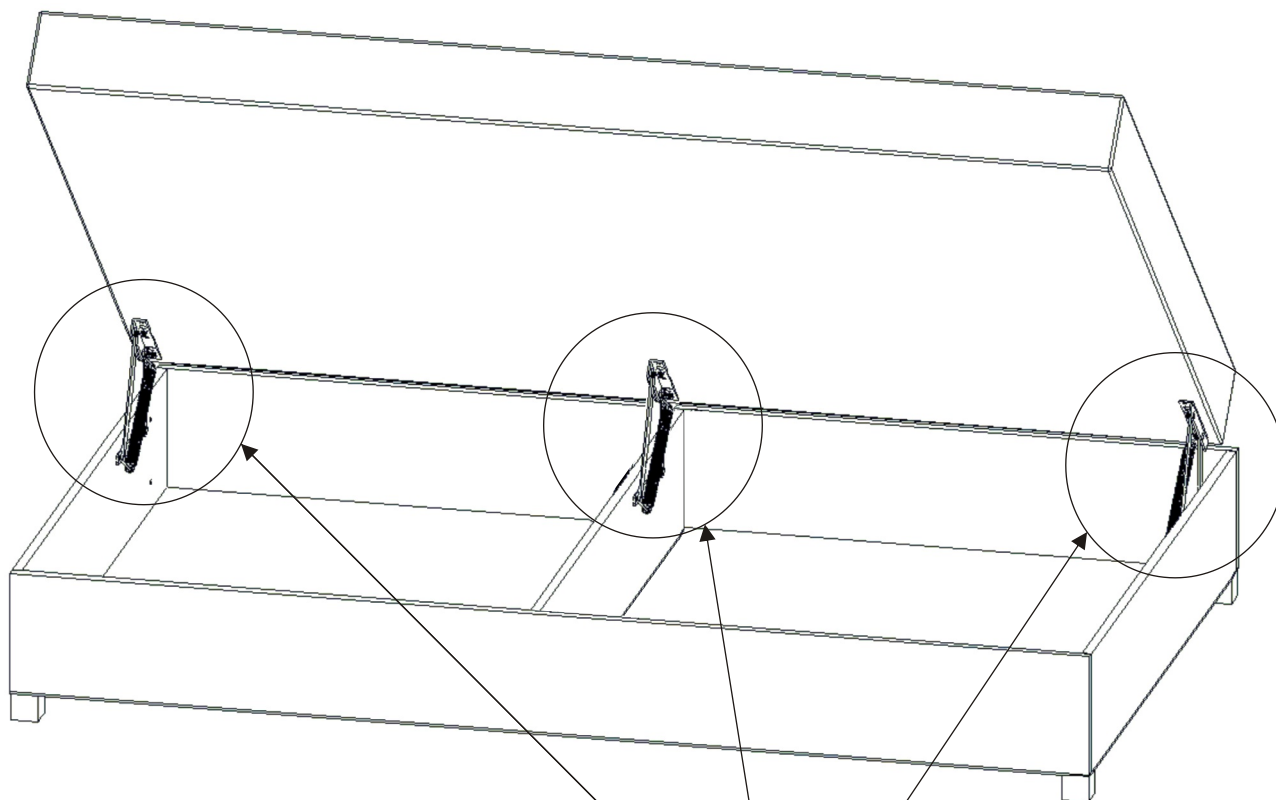

Válenda EMANUEL s úložným priestorom

Vrut 3,5x16 20x 	Vrut 4x45 4x 	Plastová noha 50x50x60 4x 	Pružina malá hrubá 3x 
Závěs skříňky 5x 	Hmoždinka ø8 5x 	Skoba 4x50 5x 	

1.

2.

Pružina
malá hrubá
3x

Pružina jde nasadit obtížněji. Je potřeba otevřít úložný prostor - úplně, nasadit pružinu do zadního otvoru a pomocí kombinovaných kleští nasadit druhý konec pružiny do předního otvoru. Stejně postupujeme na druhé straně mechaniky.

3.

Vrut 3,5x16

20x

Závěs skříňky

5x

4.