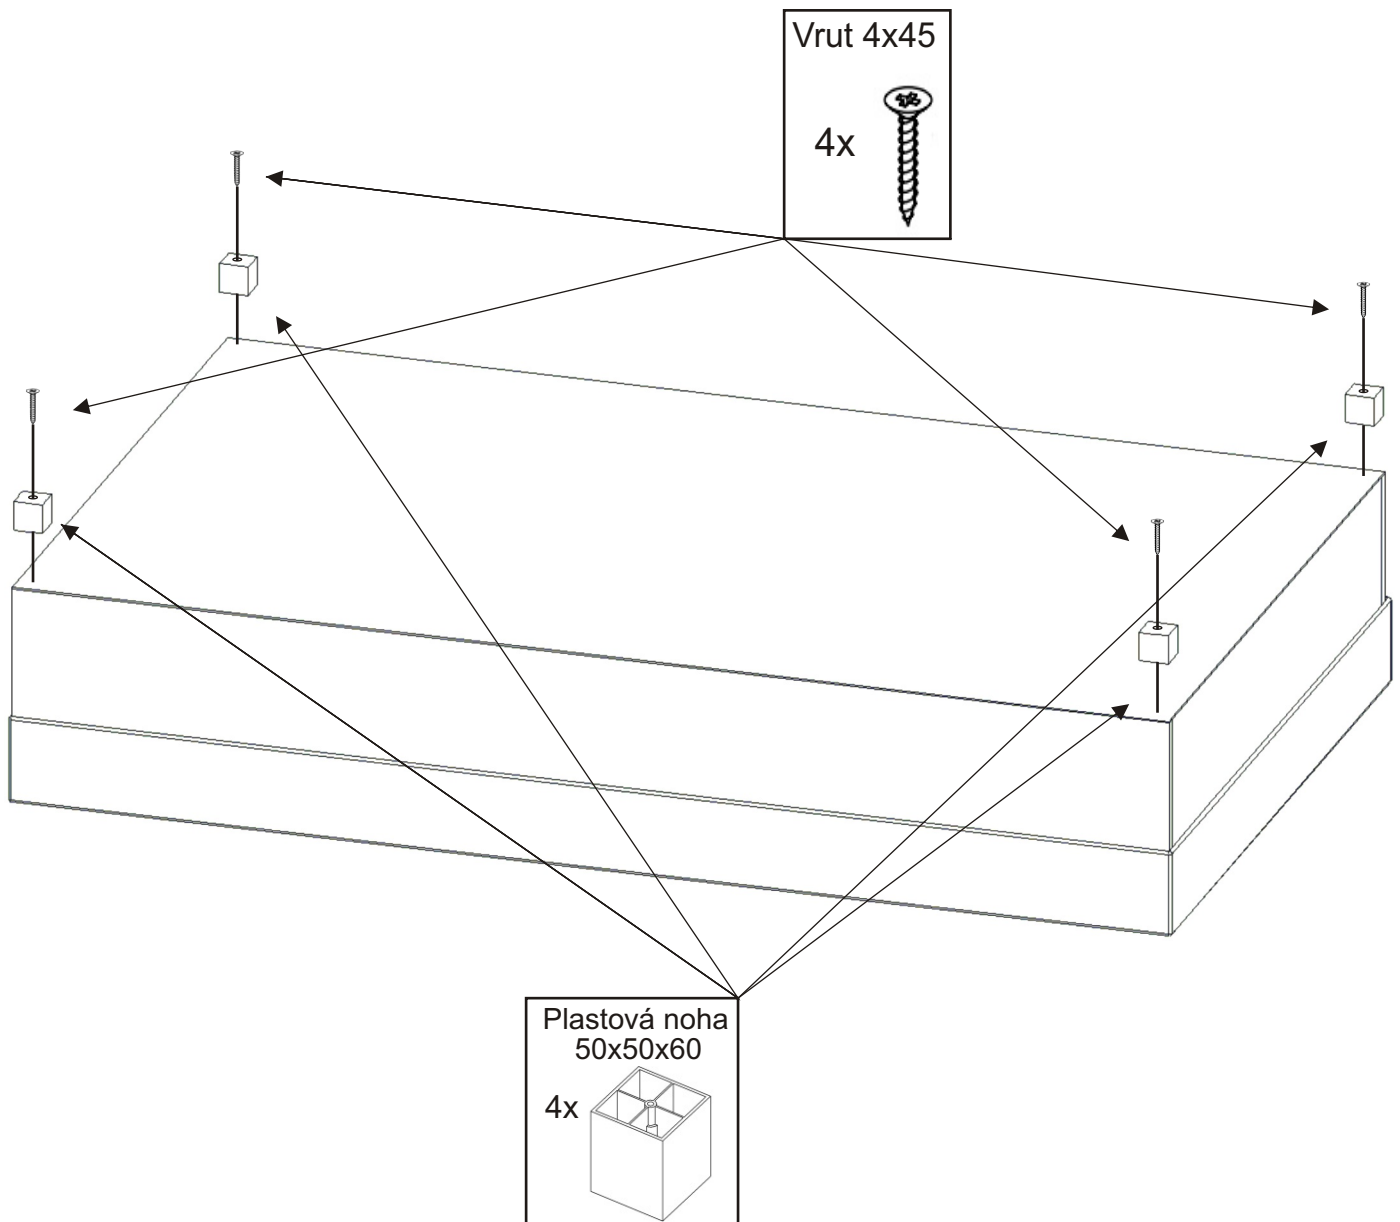

Válenda EMANUEL s úložným priestorom

Vrut 3,5x16 20x 	Vrut 4x45 4x 	Plastová noha 50x50x60 4x 	Pružina malá hrubá 3x 
Závěs skříňky 5x 	Hmoždinka ø8 5x 	Skoba 4x50 5x 	

1.

2.

Pružina
malá hrubá
3x

Pružina jde nasadit obtížněji. Je potřeba otevřít úložný prostor - úplně, nasadit pružinu do zadního otvoru a pomocí kombinovaných kleští nasadit druhý konec pružiny do předního otvoru. Stejně postupujeme na druhé straně mechaniky.

3.

Vrut 3,5x16

20x

Závěs skříňky

5x

4.