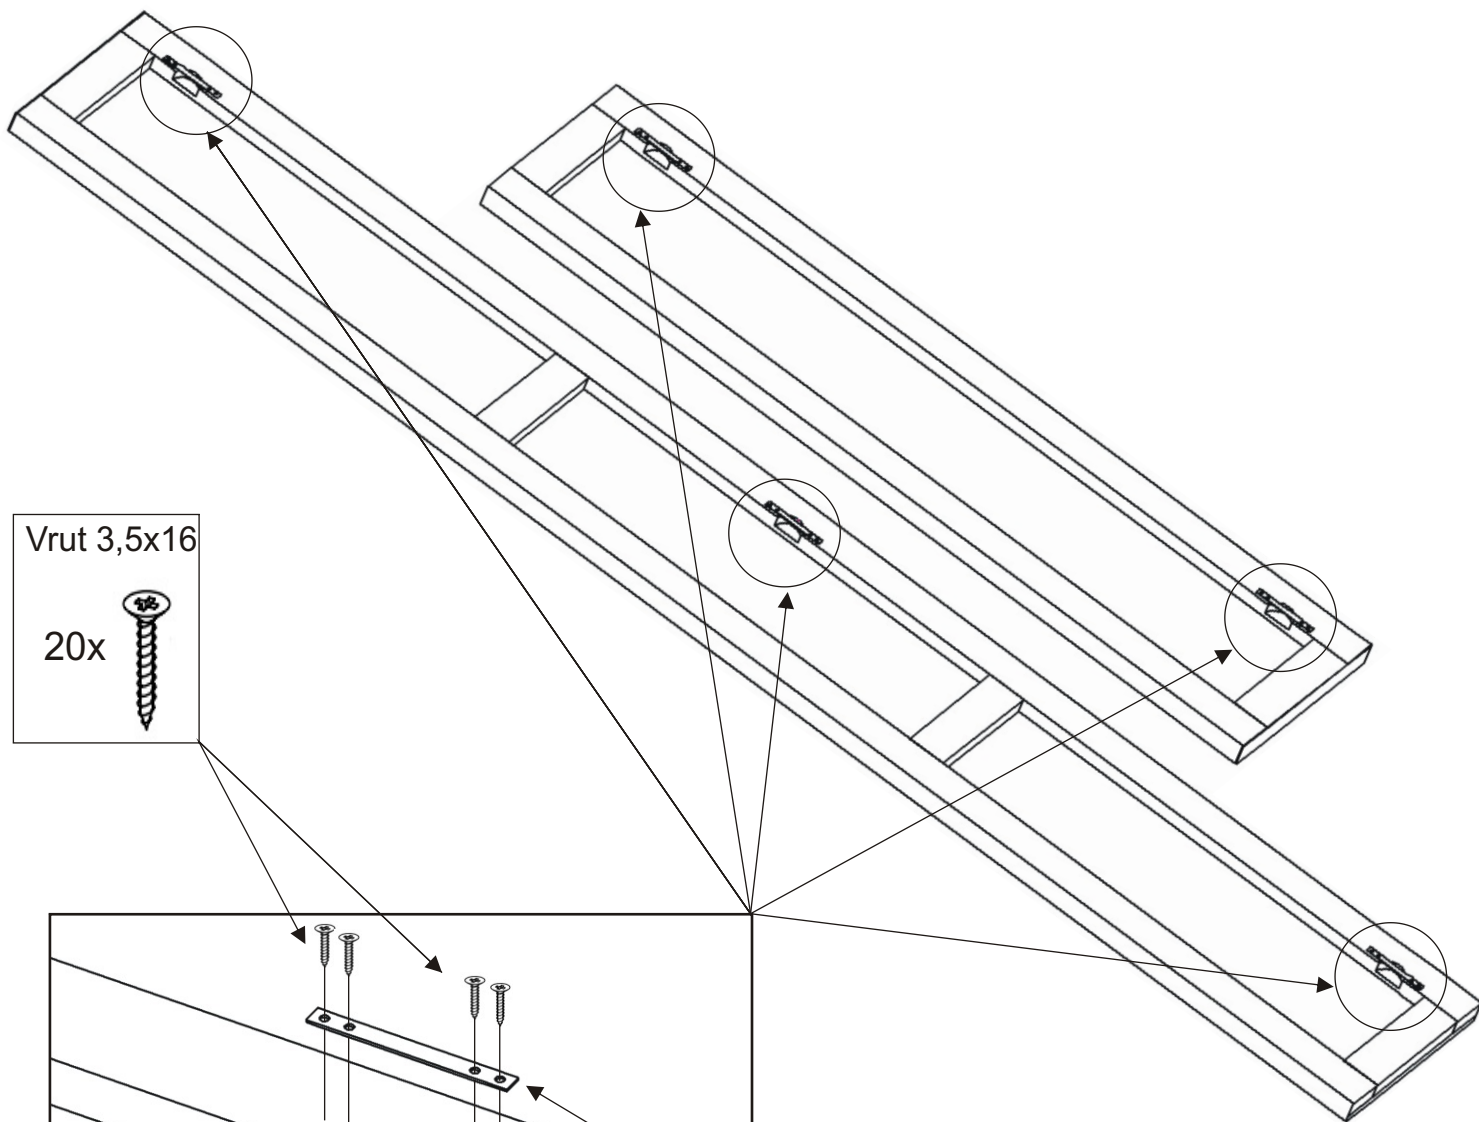

Válenda EMANUEL s úložným priestorom

Vrut 3,5x16 20x 	Vrut 4x45 4x 	Plastová noha 50x50x60 4x 	Pružina malá hrubá 3x 
Závěs skříňky 5x 	Hmoždinka ø8 5x 	Skoba 4x50 5x 	

1.

2.

Pružina
malá hrubá
3x

Pružina jde nasadit obtížněji. Je potřeba otevřít úložný prostor - úplně, nasadit pružinu do zadního otvoru a pomocí kombinovaných kleští nasadit druhý konec pružiny do předního otvoru. Stejně postupujeme na druhé straně mechaniky.

3.

Vrut 3,5x16

20x

Závěs skříňky

5x

4.