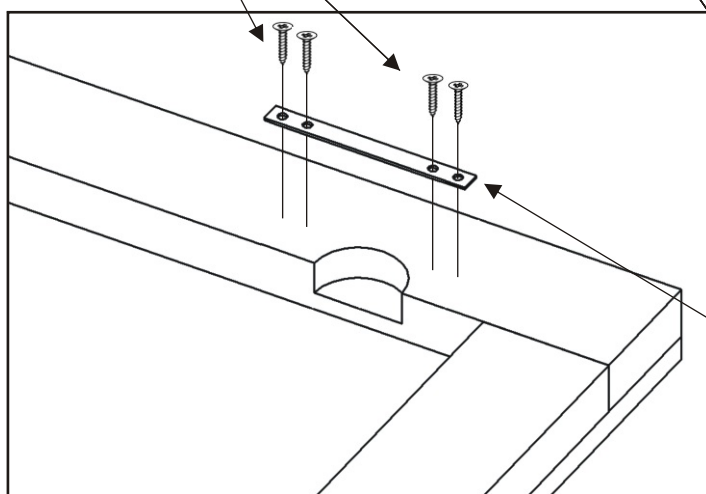

Válenda EMANUEL s úložným priestorom

Vrut 3,5x16 20x 	Vrut 4x45 4x 	Plastová noha 50x50x60 4x 	Pružina malá hrubá 3x 
Závěs skříňky 5x 	Hmoždinka ø8 5x 	Skoba 4x50 5x 	

1.

2.

Pružina
malá hrubá
3x

Pružina jde nasadit obtížněji. Je potřeba otevřít úložný prostor - úplně, nasadit pružinu do zadního otvoru a pomocí kombinovaných kleští nasadit druhý konec pružiny do předního otvoru. Stejně postupujeme na druhé straně mechaniky.

3.

Vrut 3,5x16

20x

Závěs skříňky

5x

4.