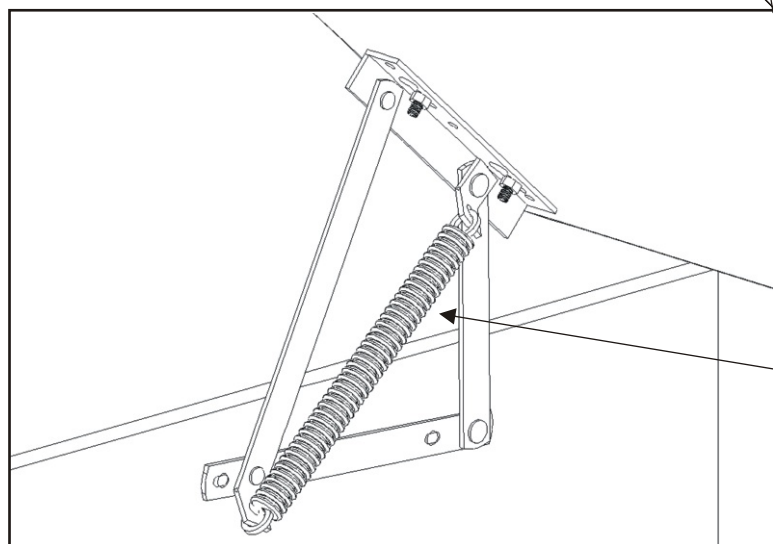

Válenda EMANUEL s úložným priestorom

Vrut 3,5x16 20x 	Vrut 4x45 4x 	Plastová noha 50x50x60 4x 	Pružina malá hrubá 3x 
Závěs skříňky 5x 	Hmoždinka ø8 5x 	Skoba 4x50 5x 	

1.

2.

Pružina
malá hrubá
3x

Pružina jde nasadit obtížněji. Je potřeba otevřít úložný prostor - úplně, nasadit pružinu do zadního otvoru a pomocí kombinovaných kleští nasadit druhý konec pružiny do předního otvoru. Stejně postupujeme na druhé straně mechaniky.

3.

Vrut 3,5x16

20x

Závěs skříňky

5x

4.