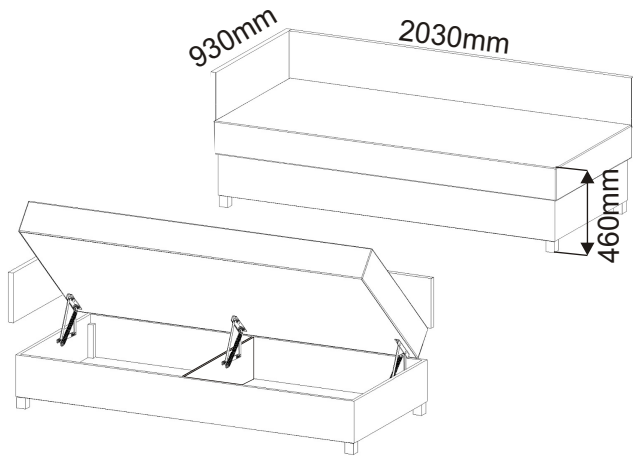

Válenda EMANUEL s úložným priestorom

Vrut 3,5x16 20x 	Vrut 4x45 4x 	Plastová noha 50x50x60 4x 	Pružina malá hrubá 3x 
Závěs skříňky 5x 	Hmoždinka ø8 5x 	Skoba 4x50 5x 	

1.

2.

Pružina
malá hrubá
3x

Pružina jde nasadit obtížněji. Je potřeba otevřít úložný prostor - úplně, nasadit pružinu do zadního otvoru a pomocí kombinovaných kleští nasadit druhý konec pružiny do předního otvoru. Stejně postupujeme na druhé straně mechaniky.

3.

Vrut 3,5x16

20x

Závěs skříňky

5x

4.