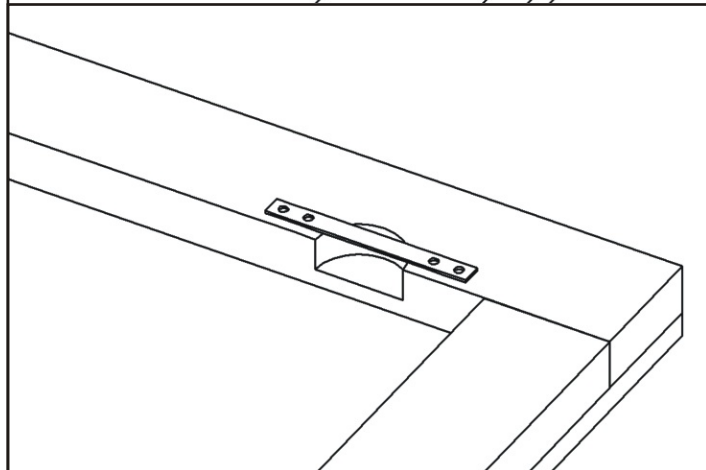

Válenda EMANUEL s úložným priestorom

Vrut 3,5x16 20x 	Vrut 4x45 4x 	Plastová noha 50x50x60 4x 	Pružina malá hrubá 3x 
Závěs skříňky 5x 	Hmoždinka ø8 5x 	Skoba 4x50 5x 	

1.

2.

Pružina
malá hrubá
3x

Pružina jde nasadit obtížněji. Je potřeba otevřít úložný prostor - úplně, nasadit pružinu do zadního otvoru a pomocí kombinovaných kleští nasadit druhý konec pružiny do předního otvoru. Stejně postupujeme na druhé straně mechaniky.

3.

Vrut 3,5x16

20x

Závěs skříňky

5x

4.