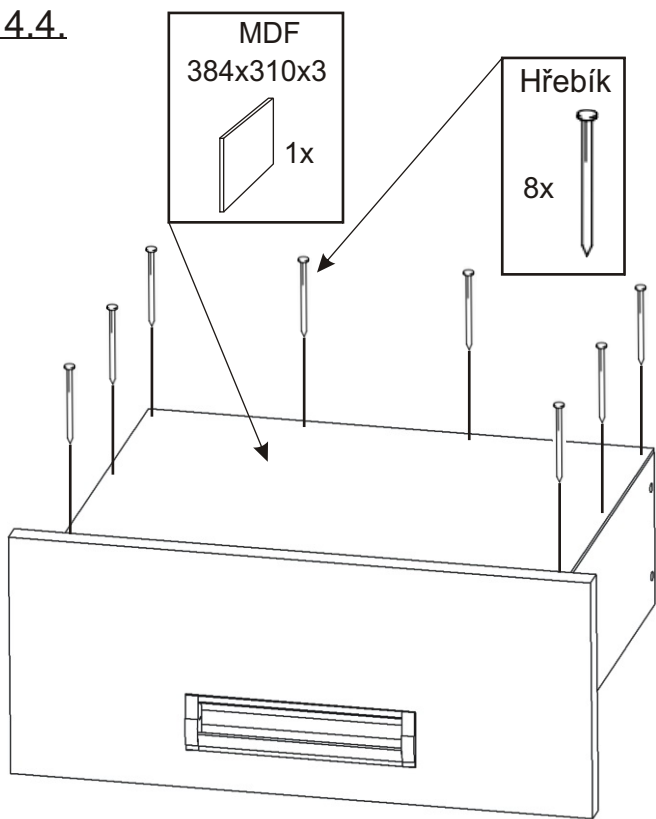

14.4.

14.5.

15.1. Montáž nočního stolku 2ks

Kolíky naklepeme do hrany!
Nešetřit s lepidlem.