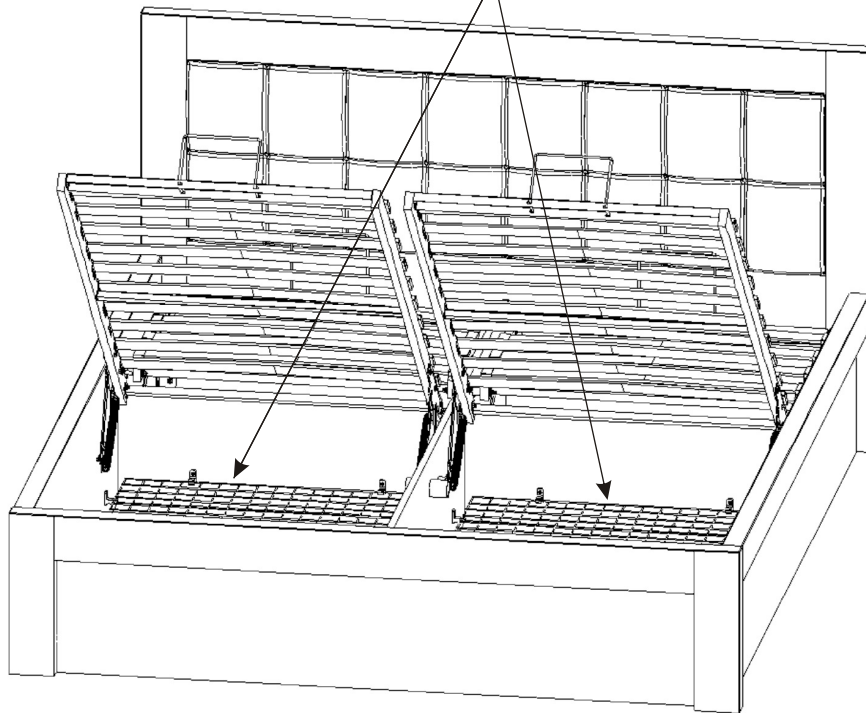

12.

Drátěný koš
1303x853x6

2x

Noha koše
40x40x76

8x

13.

Do postele vložíme dvě matrace 2000x900mm.

14.1. Montáž nočního stolku - montáž zásuvek 4ks