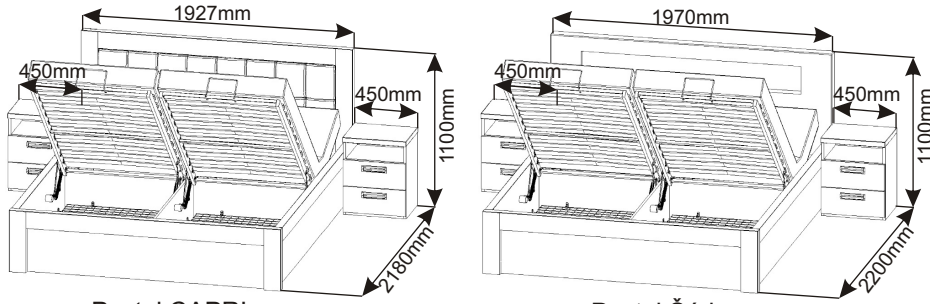

Postel CAPRI, ŠÁRKA 180 s nočními stolky a mechanickým otevíráním

Postel CAPRI

Postel Šárka

Šroub M6x16 32x 	Kolík 35mm 122x 	Lepidlo velké 3x 	Kluzáky 8x
------------------------	------------------------	-------------------------	-------------------

Váleček $\varnothing 31 \times 35$ 8x 	Váleček $\varnothing 47 \times 47$ 8x 	Plastový háček 32,5x35x15 20x 	Vymezovací podložka kovová $\varnothing 16 \times 20$ 8x 	Vymezovací podložka kovová $\varnothing 16 \times 6$ 2x 	Pružina malá hrubá 4x 	Noha koše 40x40x76 8x 	Drátěný koš 1303x853x6 2x 			
Držák roštu 60x60x45,5 4x 	Držák roštu 60x50x59,5 2x 	Držák roštu 60x50x25 2x 	Držák matrace v 150mm 2x 	Držák matrace v 190mm 2x 	Kovová spojka $\varnothing 6 \times 140$ 1x 	Rohový prvek 120x45x45 7x 	Pojezd 300mm 4 páry 			
Šroub zápusťný M5x30 8x 	Šroub M6x30 2x 	Šroub M6x35 4x 	Šroub M6x70 11x 	Šroub M6x80 2x 	Šroub M6x90 8x 	Matice M5 samojistná 8x 	Matice M6 samojistná 23x 	Podložka $\varnothing 5,3$ 8x 	Podložka $\varnothing 6,3$ 34x 	Podložka $\varnothing 8,3$ 4x
Zapuštěná úchytká + šroubky 16mm 4x 	Vruty 3,5x16 60x 	Vruty 4x16 40x 	Vruty 4x30 4x 	Hřebík 86x 	Konfirmát 50mm 24x 	Krytka 8x 	MDF 440x520x3-2ks 384x310x3-4ks 	Dřevěný rošt u hlavy s mechanikami 2x 	Dřevěný rošt u nohou s mechanikami 2x 	

9.2.

Bok 2050x440x54

9.3.

Výztuha
2050x370x18

Vruty
4x16

8x

Kovová spojka
ø 6x140

1x