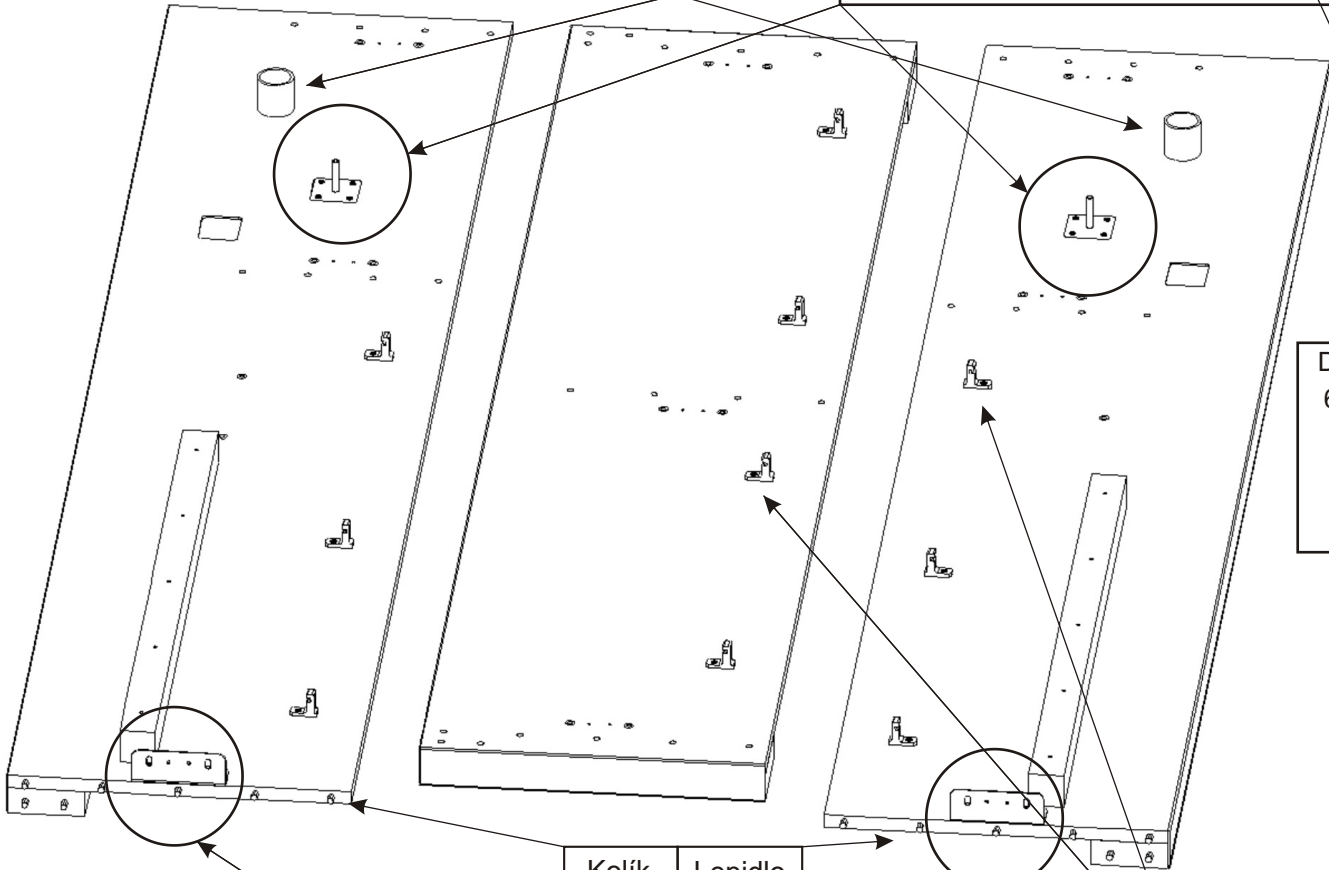

2.

Šroub
M6x30

2x

Váleček
ø47x47

2x

Vruty
4x16

8x

Držák roštu
60x60x45,5

2x

Kolík
35mm

14x

Lepidlo

Vruty
4x16

4x

Vruty
3,5x16

10x