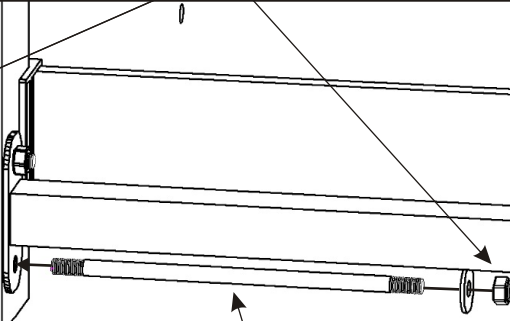

9.

Držák roštu
60x50x59,5

2x

9.1.

Vymezovací
podložka kovová
ø16x6

2x

Matice M6
samojistná

4x

Podložka
ø 6,3

4x

9.2.

Bok 2050x440x54

9.3.

Výztuha
2050x370x18