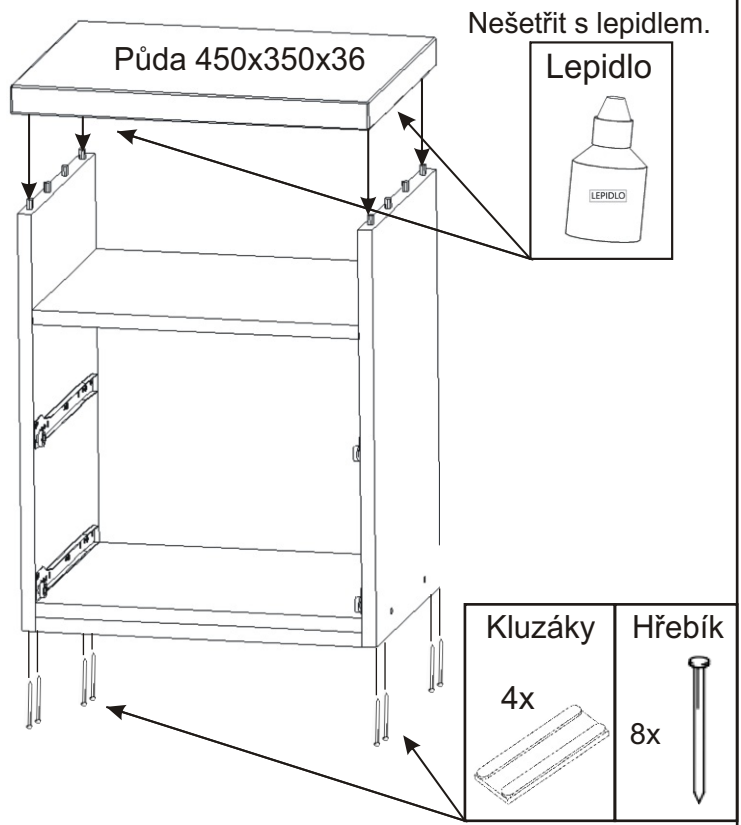

12.

Drátěný koš
1303x853x6

2x

Noha koše
40x40x76

8x

13.

Do postele vložíme dvě matrace 2000x900mm.

14.1. Montáž nočního stolku - montáž zásuvek 4ks

14.2.

14.3.

14.4.

14.5.

15.1. Montáž nočního stolku 2ks

Kolíky naklepeme do hrany!
Nešetřit s lepidlem.

15.2.

15.3.