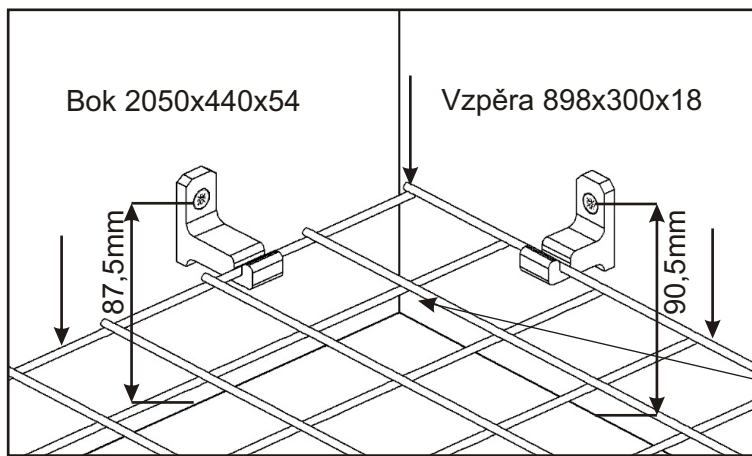

12.

Drátěný koš
1303x853x6

2x

Noha koše
40x40x76

8x

13.

Do postele vložíme dvě matrace 2000x900mm.