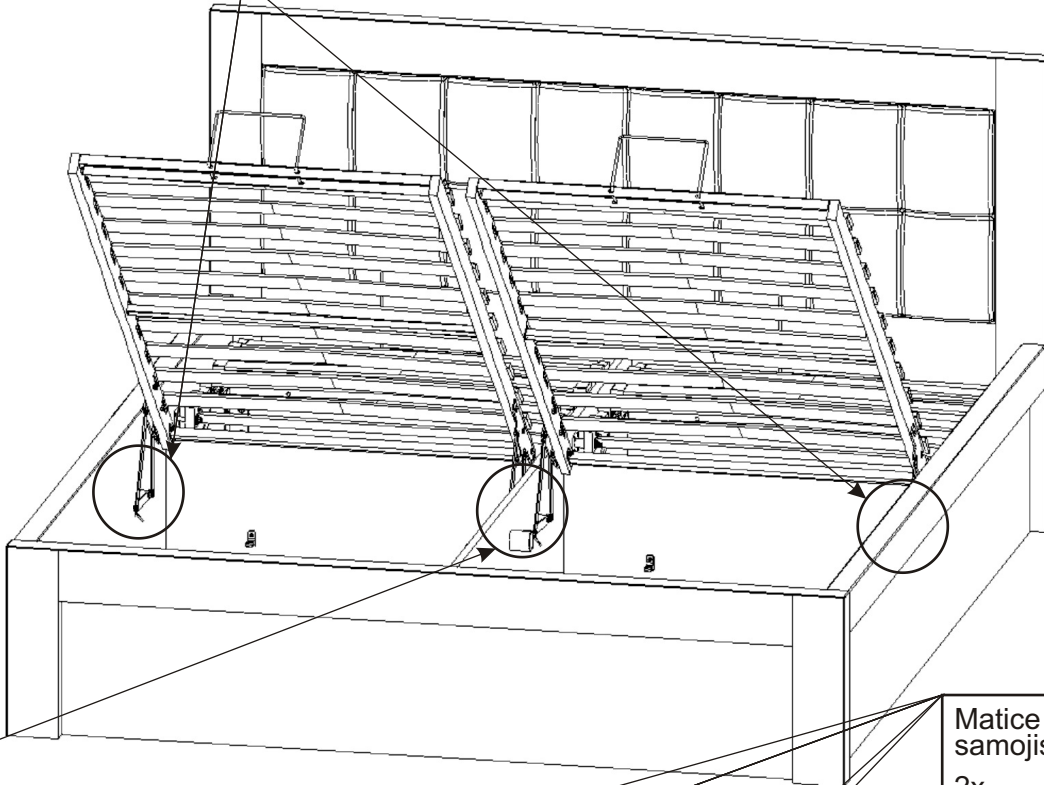

10.1.

Bok 2050x440x54

Šroub
M6x35

4x

Matice M6
samojistná

2x

Podložka
ø 6,3

4x