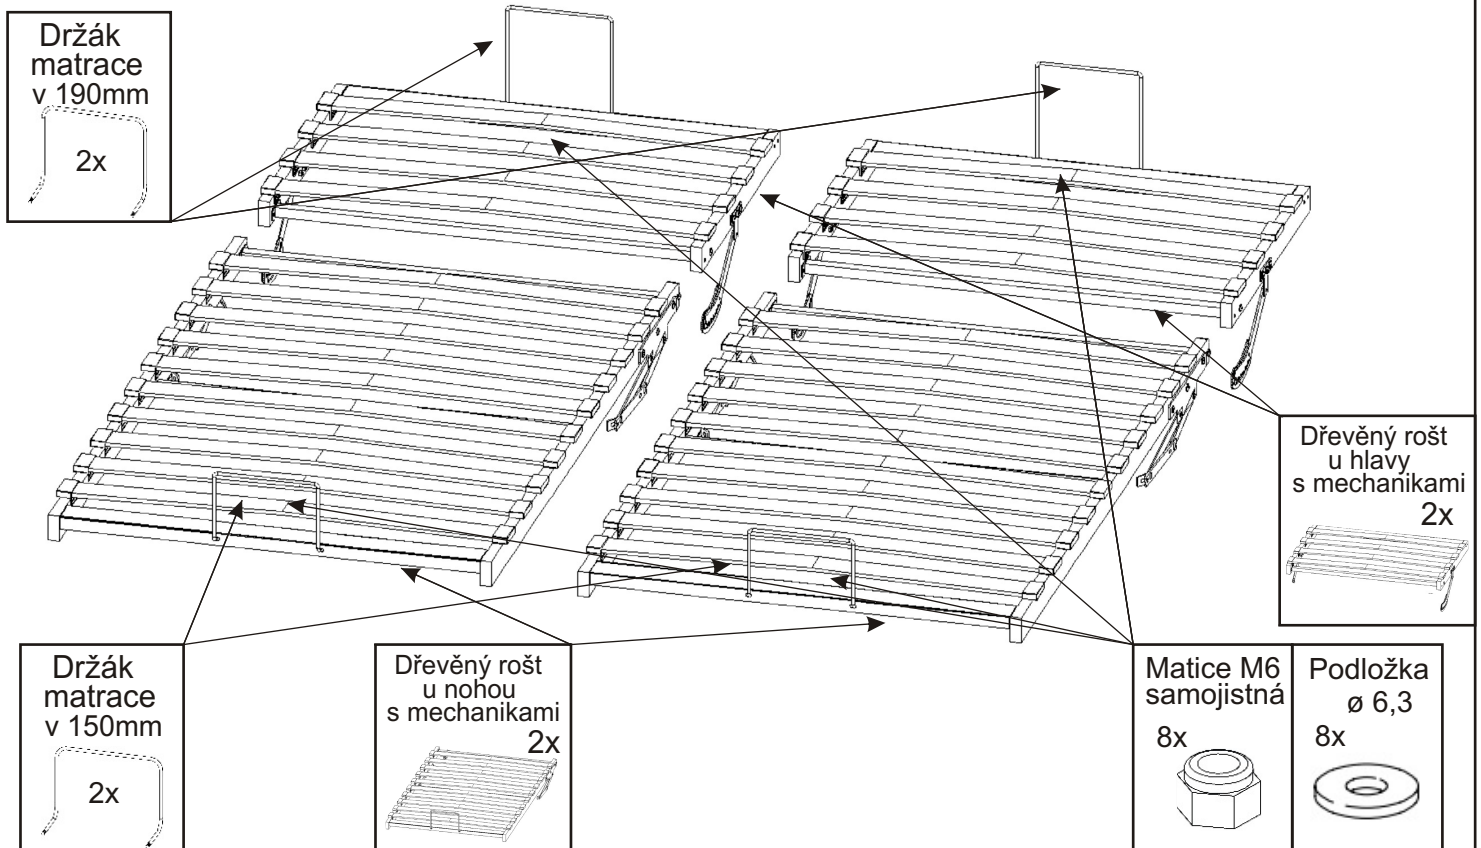

Šroub M6x16 32x 	Kolík 35mm 122x 	Lepidlo velké 3x 	Kluzáky 8x

Váleček $\varnothing 31 \times 35$ 8x 	Váleček $\varnothing 47 \times 47$ 8x 	Plastový háček 32,5x35x15 20x 	Vymezovací podložka kovová $\varnothing 16 \times 20$ 8x 	Vymezovací podložka kovová $\varnothing 16 \times 6$ 2x 	Pružina malá hrubá 4x 	Noha koše 40x40x76 8x 	Drátěný koš 1303x853x6 2x 			
Držák roštu 60x60x45,5 4x 	Držák roštu 60x50x59,5 2x 	Držák roštu 60x50x25 2x 	Držák matrace v 150mm 2x 	Držák matrace v 190mm 2x 	Kovová spojka $\varnothing 6 \times 140$ 1x 	Rohový prvek 120x45x45 7x 	Pojezd 300mm 4 páry 			
Šroub zápusťný M5x30 8x 	Šroub M6x30 2x 	Šroub M6x35 4x 	Šroub M6x70 11x 	Šroub M6x80 2x 	Šroub M6x90 8x 	Matice M5 samojistná 8x 	Matice M6 samojistná 23x 	Podložka $\varnothing 5,3$ 8x 	Podložka $\varnothing 6,3$ 34x 	Podložka $\varnothing 8,3$ 4x
Zapuštěná úchytká + šroubky 16mm 4x 	Vruty 3,5x16 60x 	Vruty 4x16 40x 	Vruty 4x30 4x 	Hřebík 86x 	Konfirmát 50mm 24x 	Krytka 8x 	MDF 440x520x3-2ks 384x310x3-4ks 	Dřevěný rošt u hlavy s mechanikami 2x 	Dřevěný rošt u nohou s mechanikami 2x 	

1.