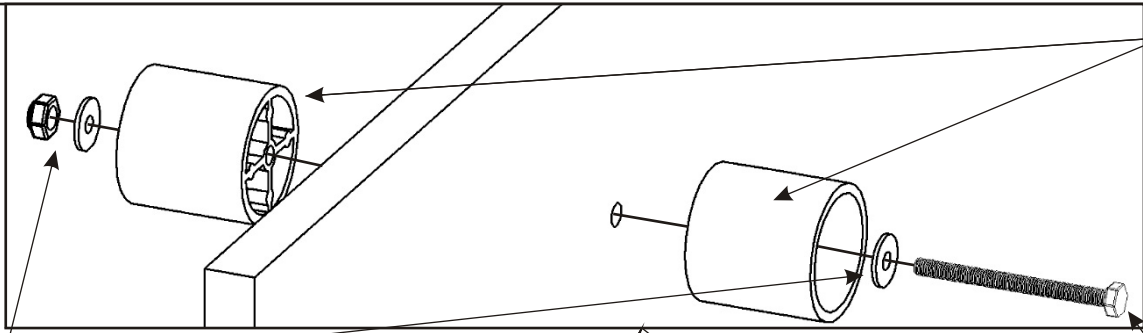

Kolík
35mm

32x

Lepidlo

Šroub
M6x16

Rohový prvek
120x45x45

4x

4.

Váleček
ø47x47
6x