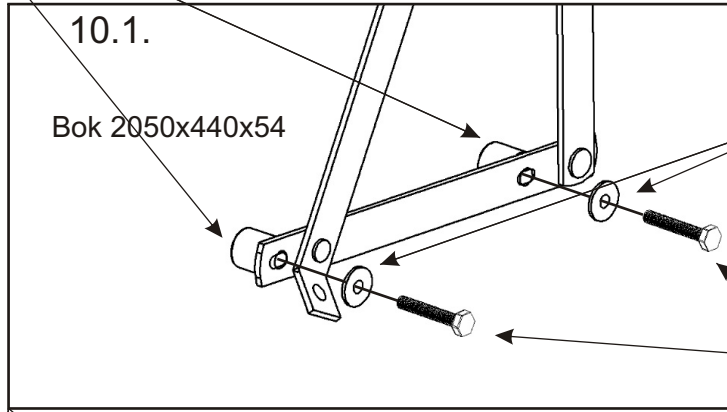

10.

Vymezovací
podložka kovová
ø16x20

4x

Podložka
ø 6,3

4x

10.1.

Bok 2050x440x54

Šroub
M6x35

4x