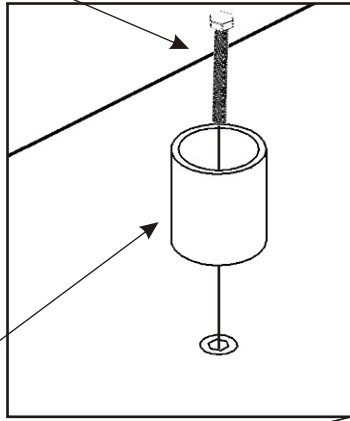

1.

2.

Šroub
M6x30

2x

Váleček
ø47x47

2x

Vruty
4x16

8x