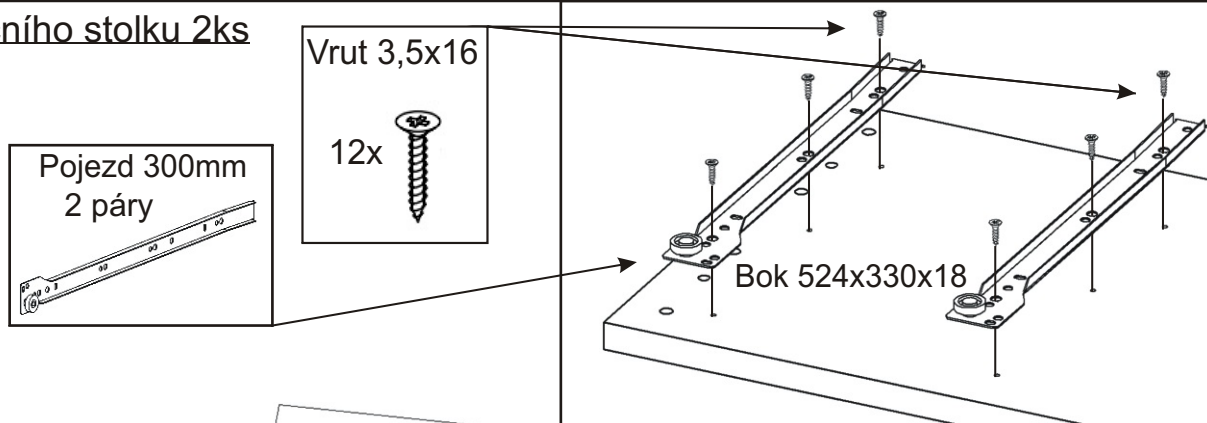

14.2.

14.3.

14.4.

14.5.

15.1. Montáž nočního stolku 2ks

Kolíky naklepeme do hrany!
Nešetřit s lepidlem.

15.2.

15.3.