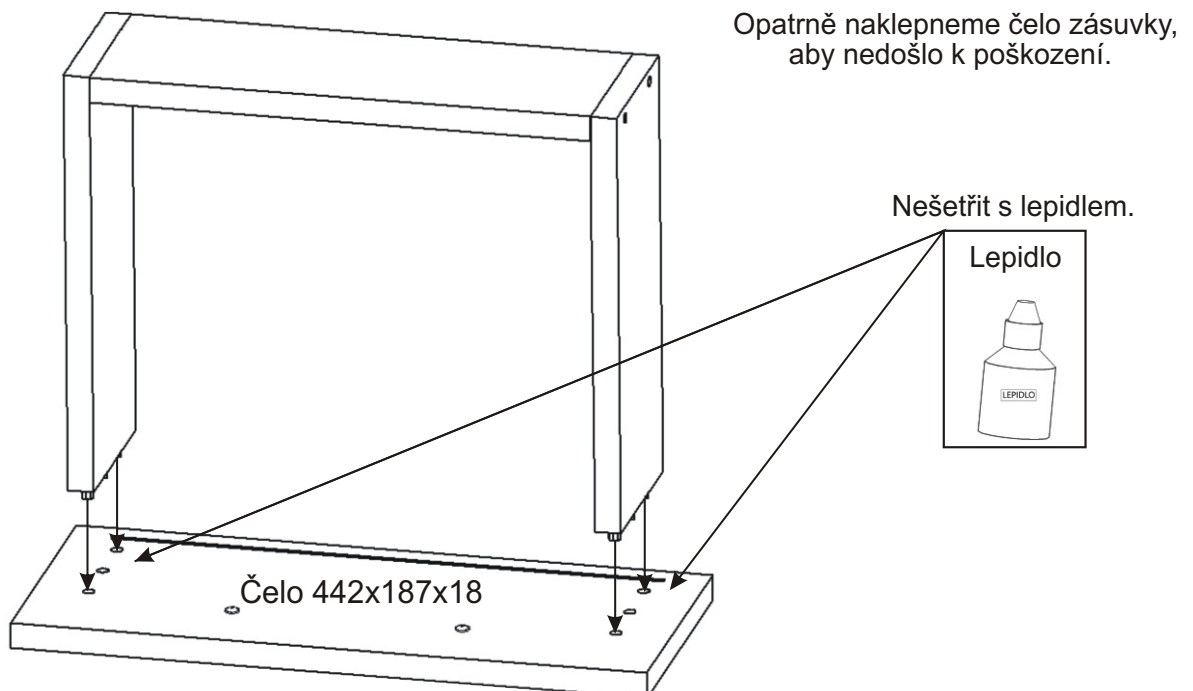

14.1. Montáž nočního stolku - montáž zásuvek 4ks

14.2.

14.3.