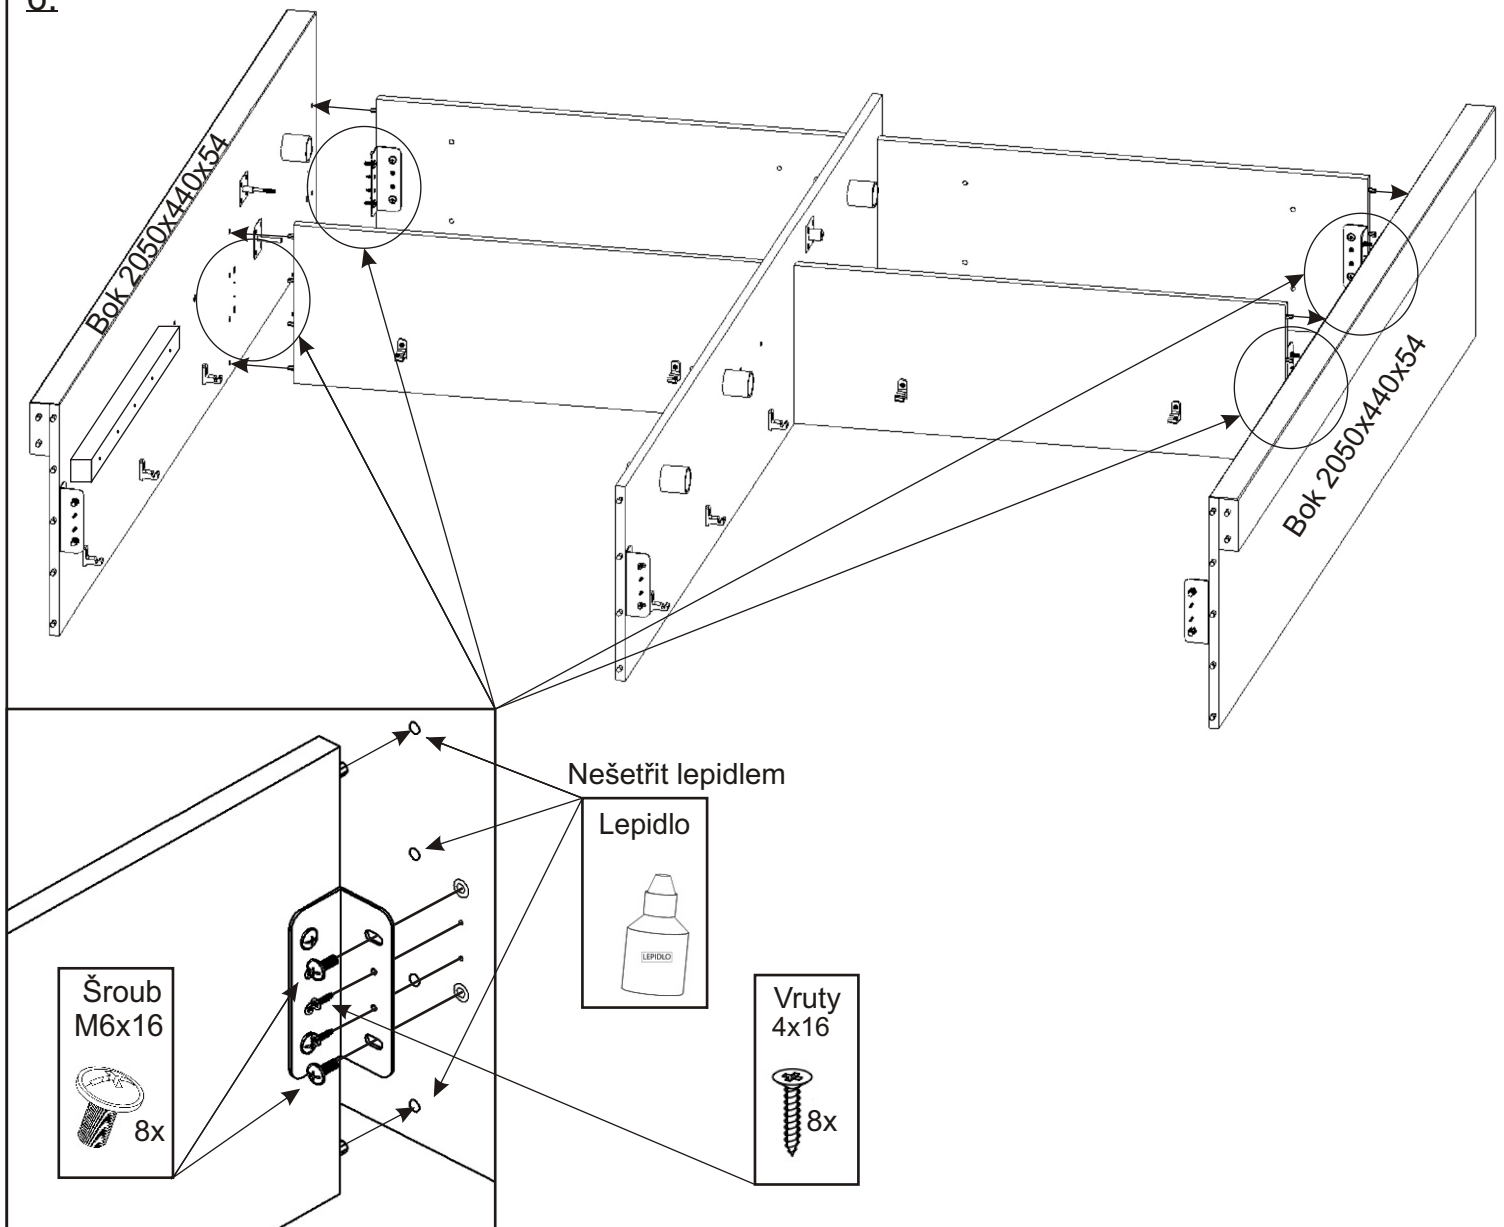

Postel bude slepená lepidlem a už nebude možné ji rozebrat bez poškození.
Bez slepení bude možné, že postel bude vrzat.

6.