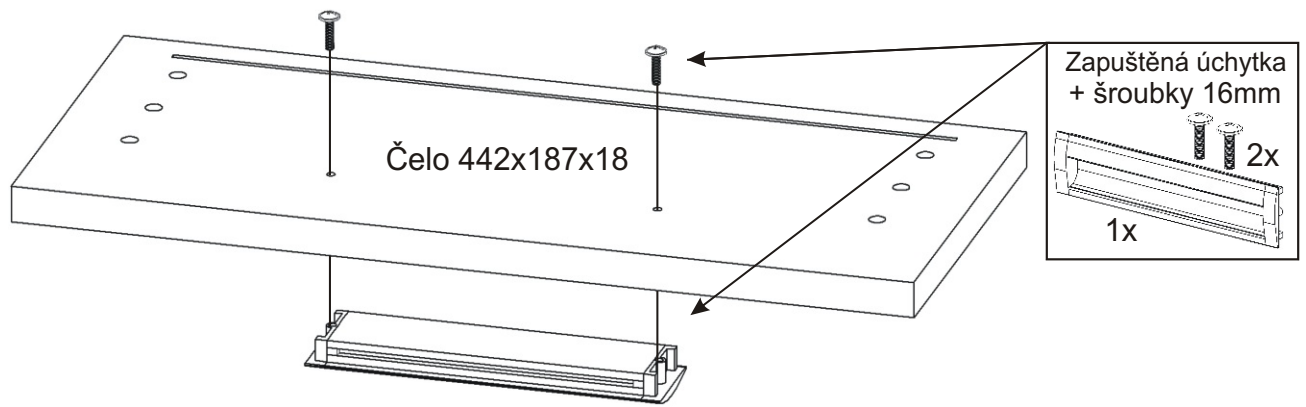

12.

Drátěný koš
1303x853x6

2x

Noha koše
40x40x76

8x

13.

Do postele vložíme dvě matrace 2000x900mm.

14.1. Montáž nočního stolku - montáž zásuvek 4ks