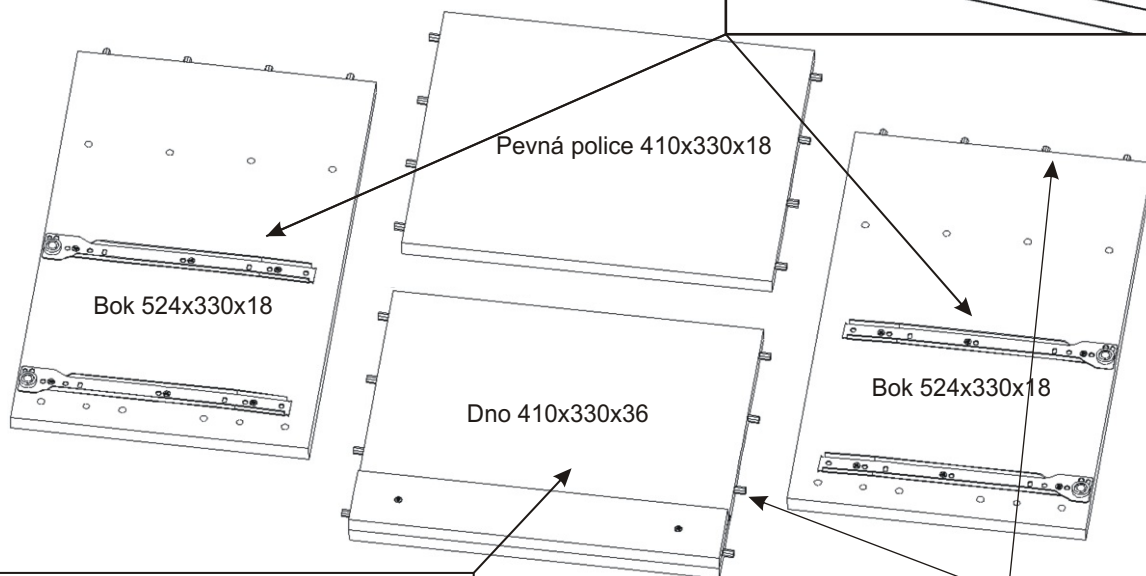

14.2.

14.3.

14.4.

14.5.

15.1. Montáž nočního stolku 2ks

Kolíky naklepeme do hrany!
Nešetřit s lepidlem.

15.2.

15.3.