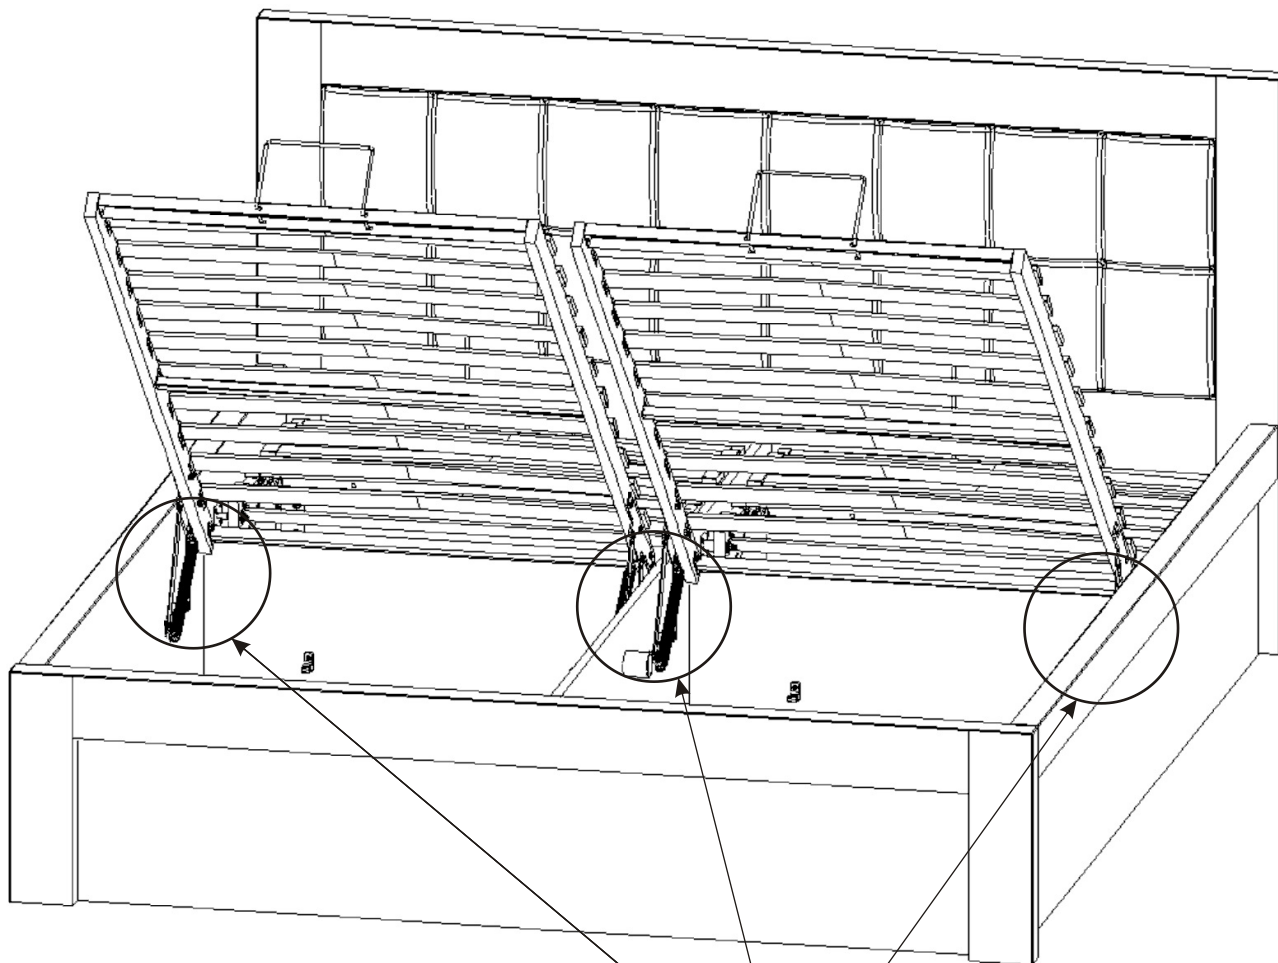

10.2.

Výztuha
2050x370x18

Šroub
M6x80

2x

Vymezovací
podložka kovová
ø16x20

4x

Pružina
malá hrubá
4x

Pružina jde nasadit obtížněji. Je potřeba zcela otevřít úložný prostor - úplně, nasadit pružinu do zadního otvoru a pomocí kombinovaných kleští, nasadit druhý konec pružiny do předního otvoru. Stejně postupujeme na druhé straně mechaniky.