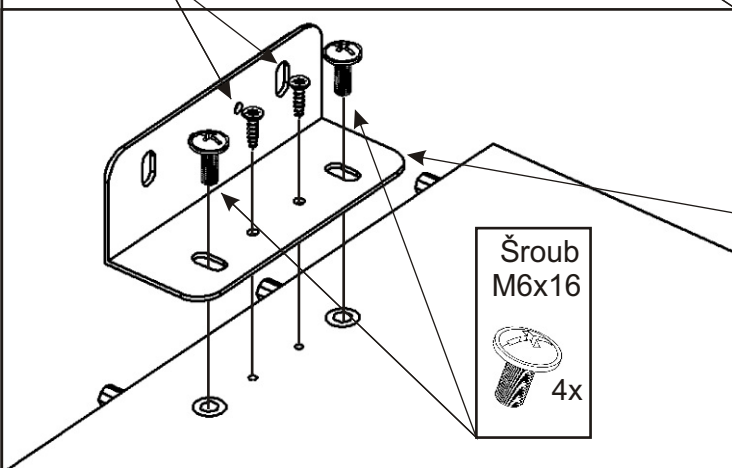

10x

Plastový háček
32,5x35x15

10x

Šroub
M6x16

4x

Rohový prvek
120x45x45

2x

3.