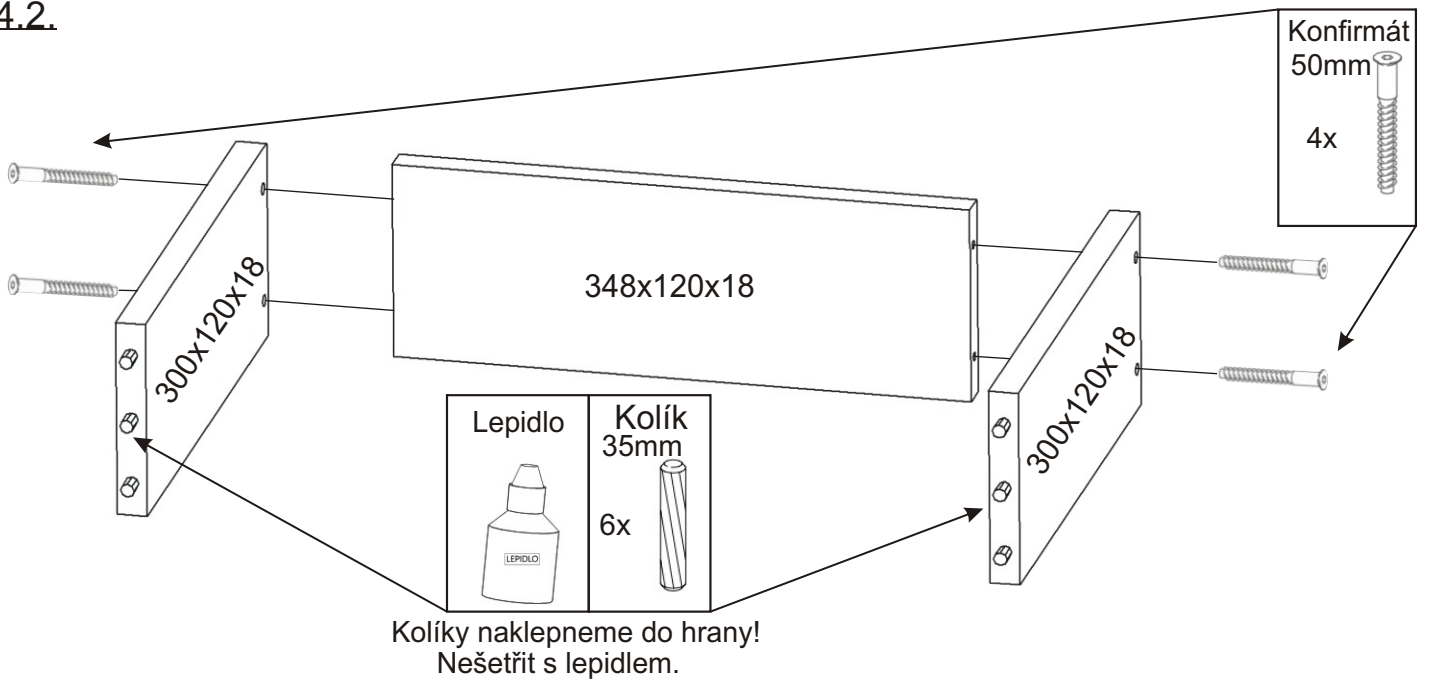

14.1. Montáž nočního stolku - montáž zásuvek 4ks

14.2.

14.3.