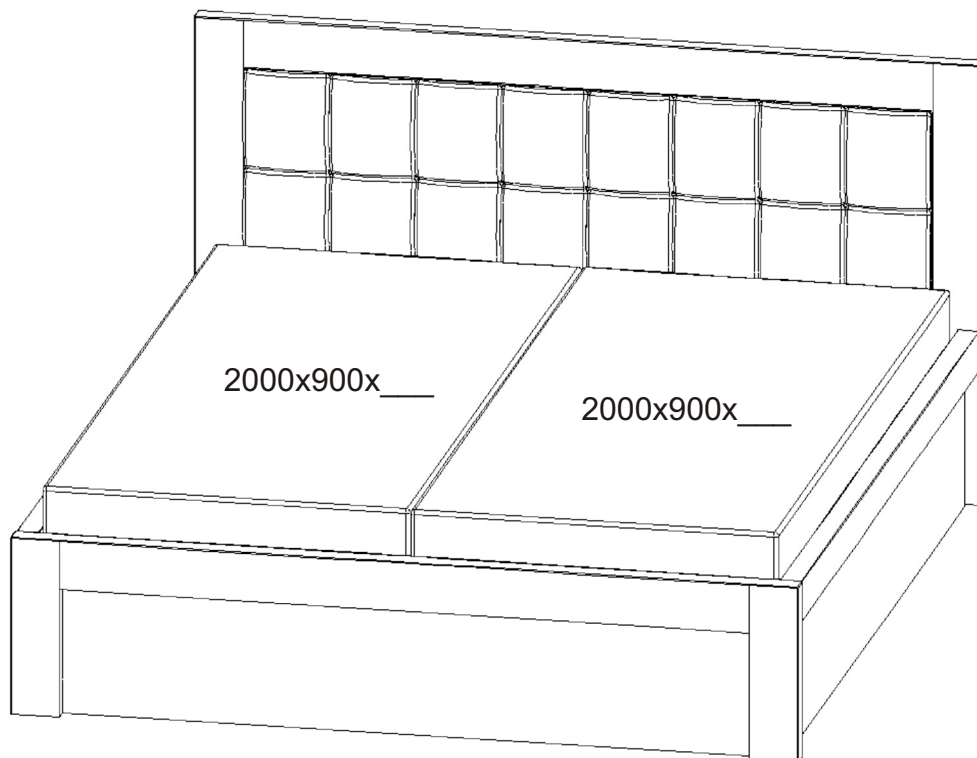

12.

Drátěný koš
1303x853x6

2x

Noha koše
40x40x76

8x

13.

Do postele vložíme dvě matrace 2000x900mm.

14.1. Montáž nočního stolku - montáž zásuvek 4ks