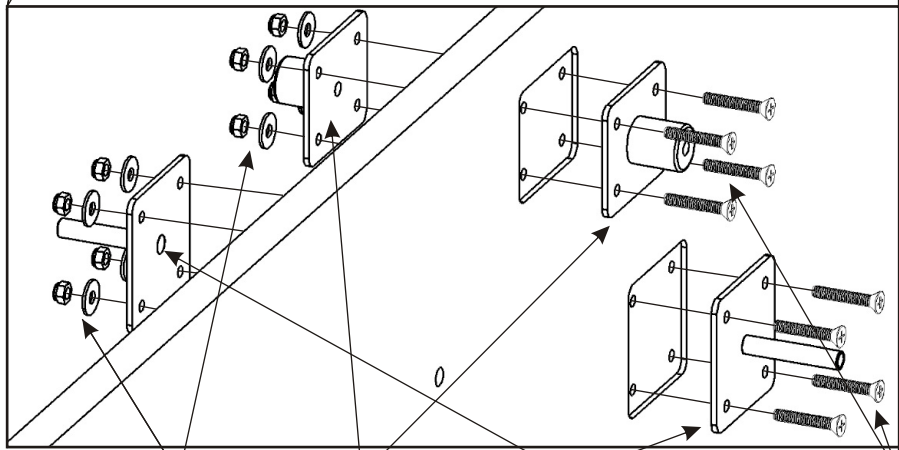

Vrutky
4x16
2x

Rohový prvek
120x45x45
1x

Šroub
M6x16
2x

Matice M5
samojistná
8x

Podložka
ø 5,3
8x

Držák roštu
60x50x25
2x

Držák roštu
60x60x45,5
2x

Šroub
zápustný
M5x30
8x