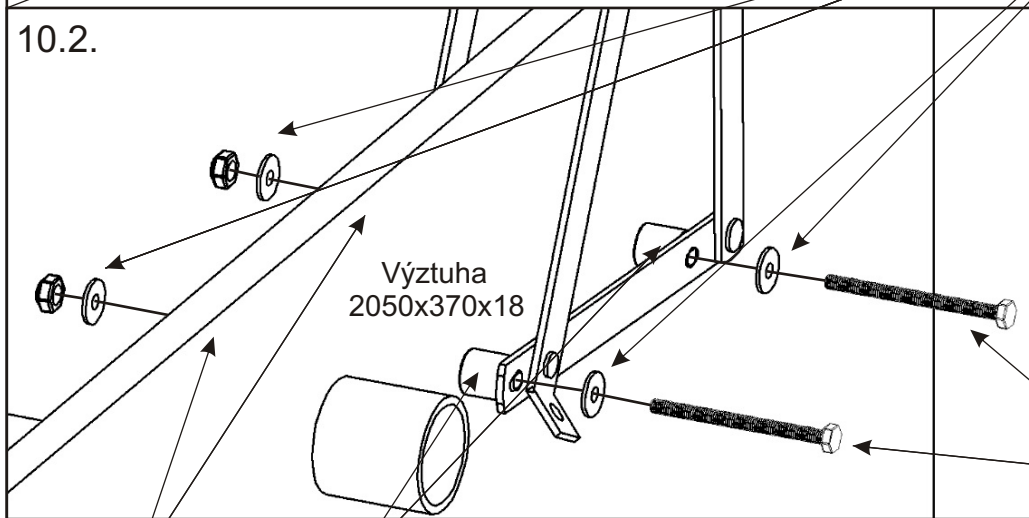

10.1.

Bok 2050x440x54

Šroub
M6x35

4x

Matice M6
samojistná

2x

Podložka
ø 6,3

4x

10.2.

Výztuha
2050x370x18

Šroub
M6x80

2x

Vymezovací
podložka kovová
ø16x20

4x

Pružina
malá hrubá
4x

Pružina jde nasadit obtížněji. Je potřeba zcela otevřít úložný prostor - úplně, nasadit pružinu do zadního otvoru a pomocí kombinovaných kleští, nasadit druhý konec pružiny do předního otvoru. Stejně postupujeme na druhé straně mechaniky.