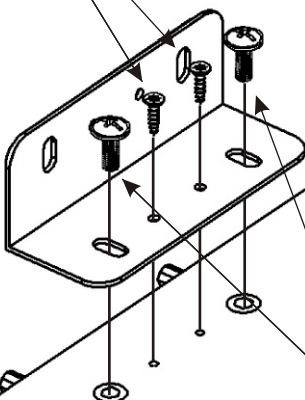

Kolík
35mm

32x

Lepidlo

Šroub
M6x16

Rohový prvek
120x45x45

4x

4.

Váleček
ø47x47
6x

Vrutky
4x16
2x

Rohový prvek
120x45x45
1x

Šroub
M6x16
2x

Matice M5
samojistná
8x

Podložka
ø 5,3
8x

Držák roštu
60x50x25
2x

Držák roštu
60x60x45,5
2x

Šroub
zápustný
M5x30
8x