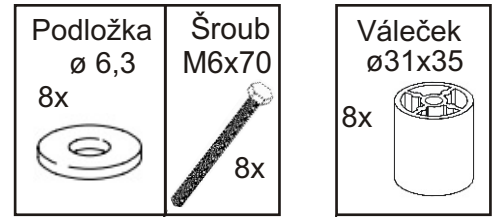

Postel Šárka