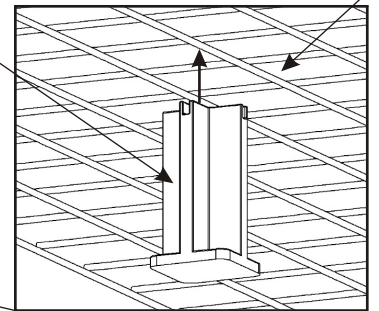

12.

Drátěný koš
1303x853x6

2x

Noha koše
40x40x76

8x

13.

Do postele vložíme dvě matrace 2000x900mm.

14.1. Montáž nočního stolku - montáž zásuvek 4ks