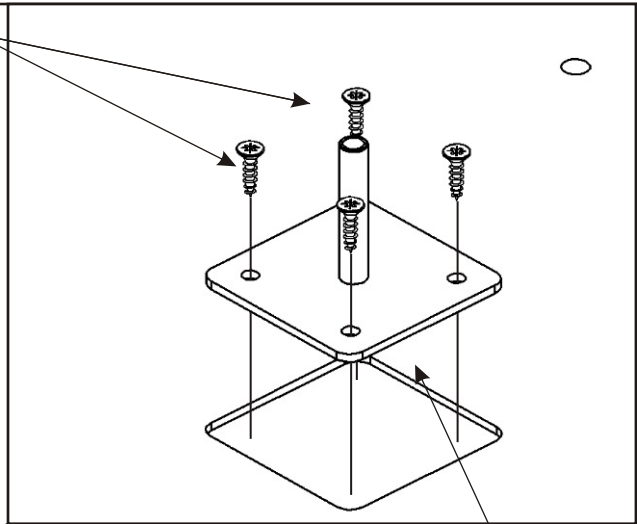

Postel CAPRI, ŠÁRKA 180 s nočními stolky a mechanickým otevíráním

Postel CAPRI

Postel Šárka

Šroub M6x16 32x 	Kolík 35mm 122x 	Lepidlo velké 3x 	Kluzáky 8x
------------------------	------------------------	-------------------------	-------------------

1.

2.

Šroub
M6x30

2x

Váleček
ø47x47

2x

Vruty
4x16

8x