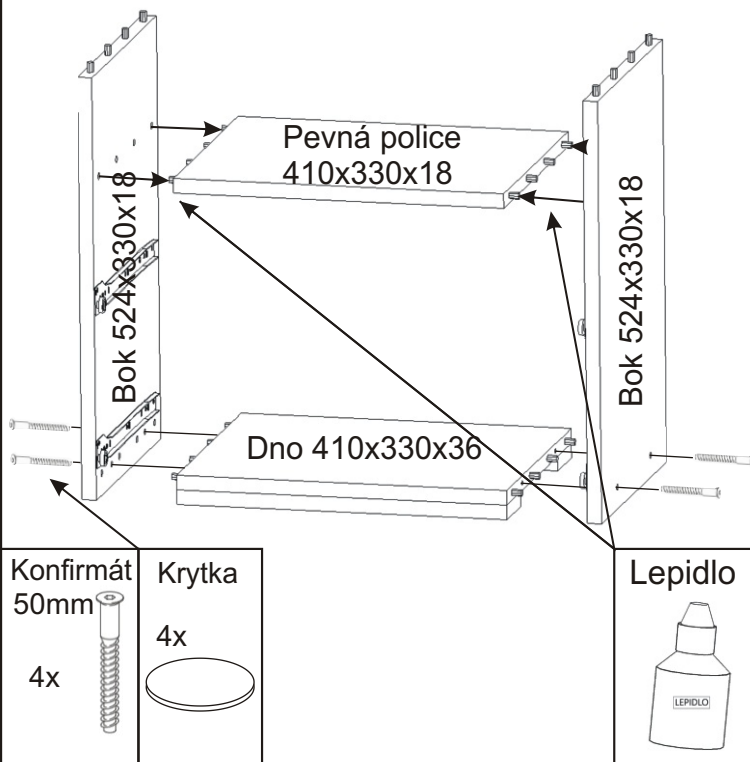

12.

Drátěný koš
1303x853x6

2x

Noha koše
40x40x76

8x

13.

Do postele vložíme dvě matrace 2000x900mm.

14.1. Montáž nočního stolku - montáž zásuvek 4ks

14.2.

14.3.

14.4.

14.5.

15.1. Montáž nočního stolku 2ks

Kolíky naklepeme do hrany!
Nešetřit s lepidlem.

15.2.

15.3.