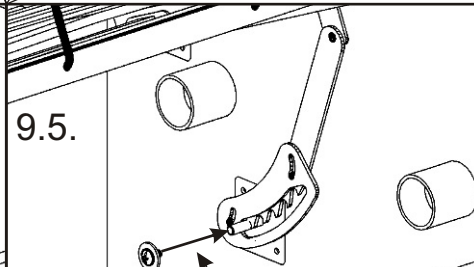

9.

Držák roštu
60x50x59,5

2x

9.1.

Vymezovací
podložka kovová
ø16x6

2x

Matice M6
samojistná

4x

Podložka
ø 6,3

4x

9.2.

Bok 2050x440x54

9.3.

Výztuha
2050x370x18

Vruty
4x16

8x

Kovová spojka
ø 6x140

1x

9.4.

9.5.

9.6.

Podložka
ø 8,3

4x

Matice M6
samojistná

4x

Pojistný
šroub

4x

Šroub
M6x16

4x