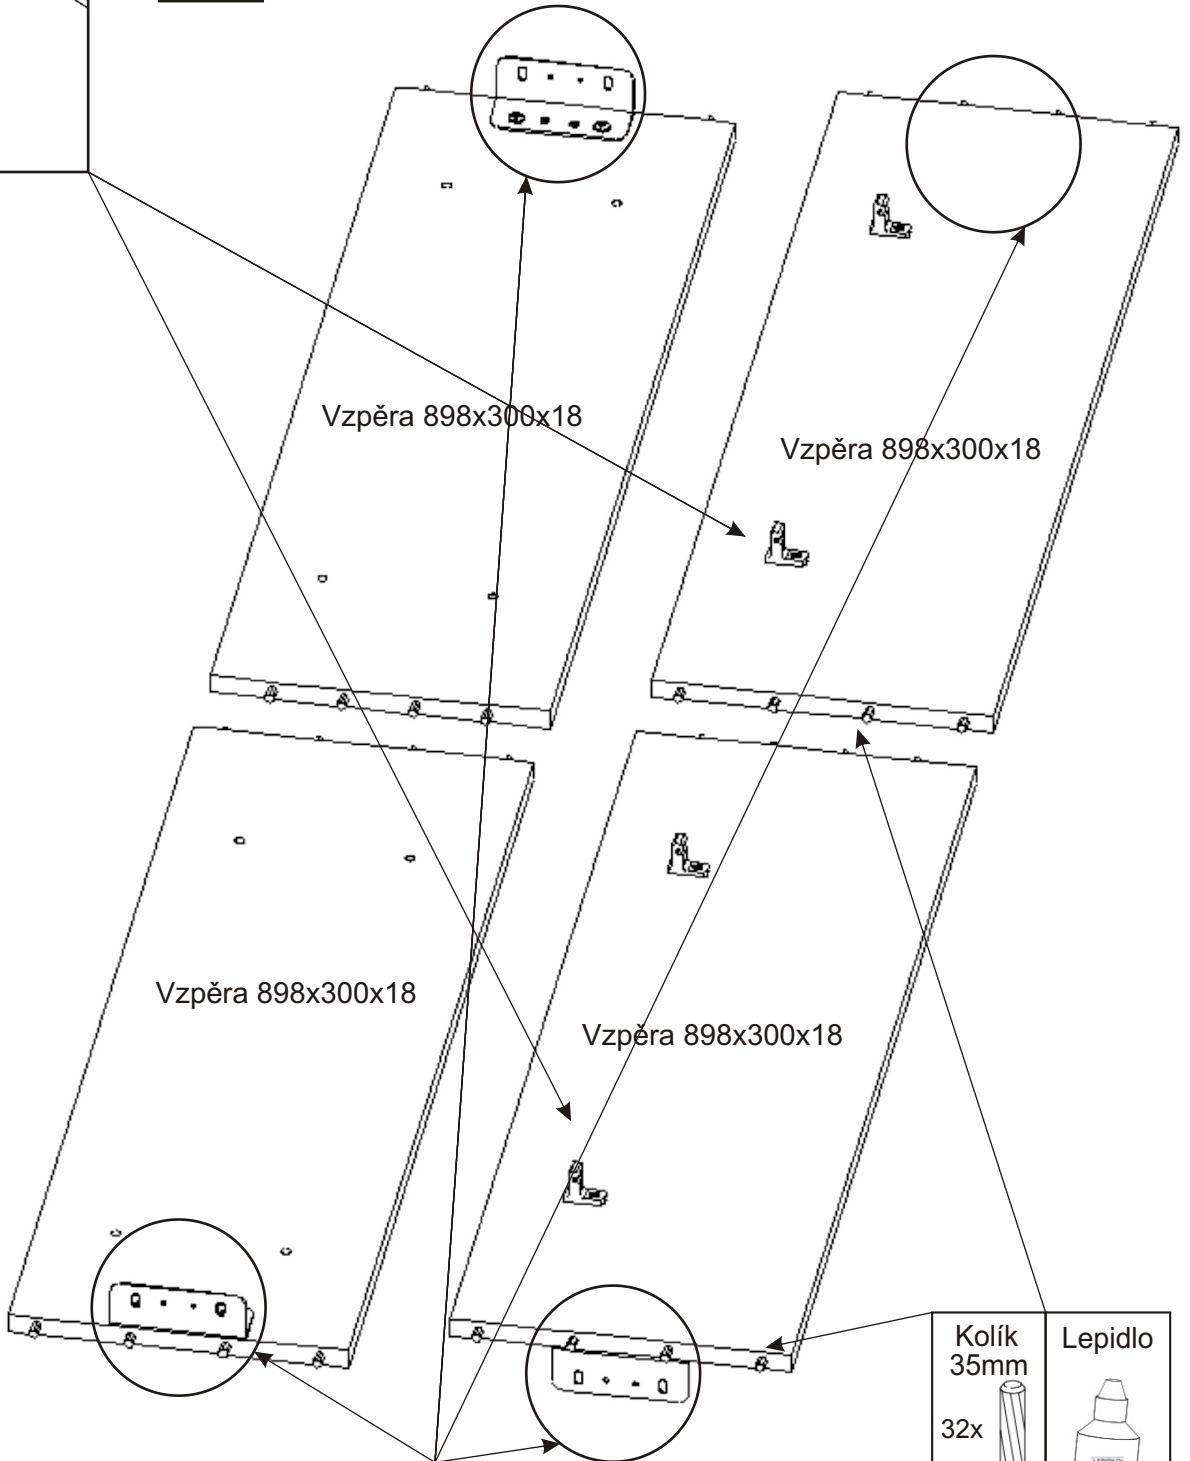

Vruty
3,5x16

Plastový háček
32,5x35x15

4x

Vzpěra 898x300x18

Vzpěra 898x300x18

Vzpěra 898x300x18

Vzpěra 898x300x18

Vruty
4x16

Vrutky
4x16
2x

Rohový prvek
120x45x45
1x

Šroub
M6x16
2x

Matice M5
samojistná
8x

Podložka
ø 5,3
8x

Držák roštu
60x50x25
2x

Držák roštu
60x60x45,5
2x

Šroub
zápustný
M5x30
8x