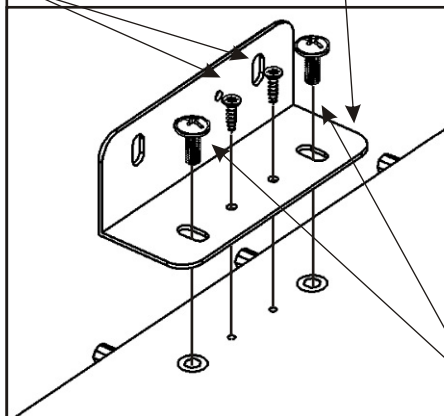

Vrutky
4x16
2x

Rohový prvek
120x45x45
1x

Šroub
M6x16
2x

Matice M5
samojistná
8x

Podložka
ø 5,3
8x

Držák roštu
60x50x25
2x

Držák roštu
60x60x45,5
2x

Šroub
zápustný
M5x30
8x

5.

Postel bude slepená lepidlem a už nebude možné ji rozebrat bez poškození.
Bez slepení bude možné, že postel bude vrzat.

6.

7.

Postel Capri

Postel Šárka

9.

Držák roštu
60x50x59,5