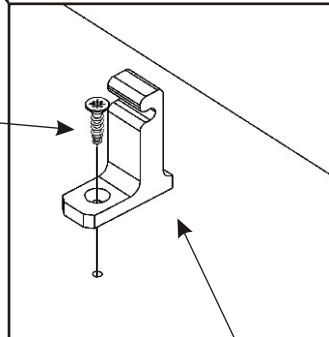

10x

Plastový háček
32,5x35x15

10x

Šroub
M6x16

4x

Rohový prvek
120x45x45

2x

3.