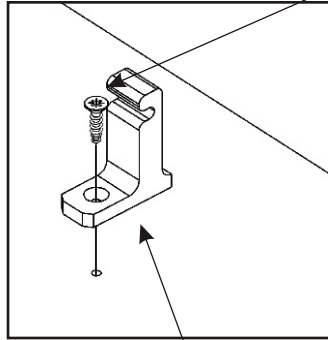

3.

Vruty
3,5x16

Plastový háček
32,5x35x15

4x

Vzpěra 898x300x18

Vzpěra 898x300x18

Vzpěra 898x300x18

Vzpěra 898x300x18

Vruty
4x16