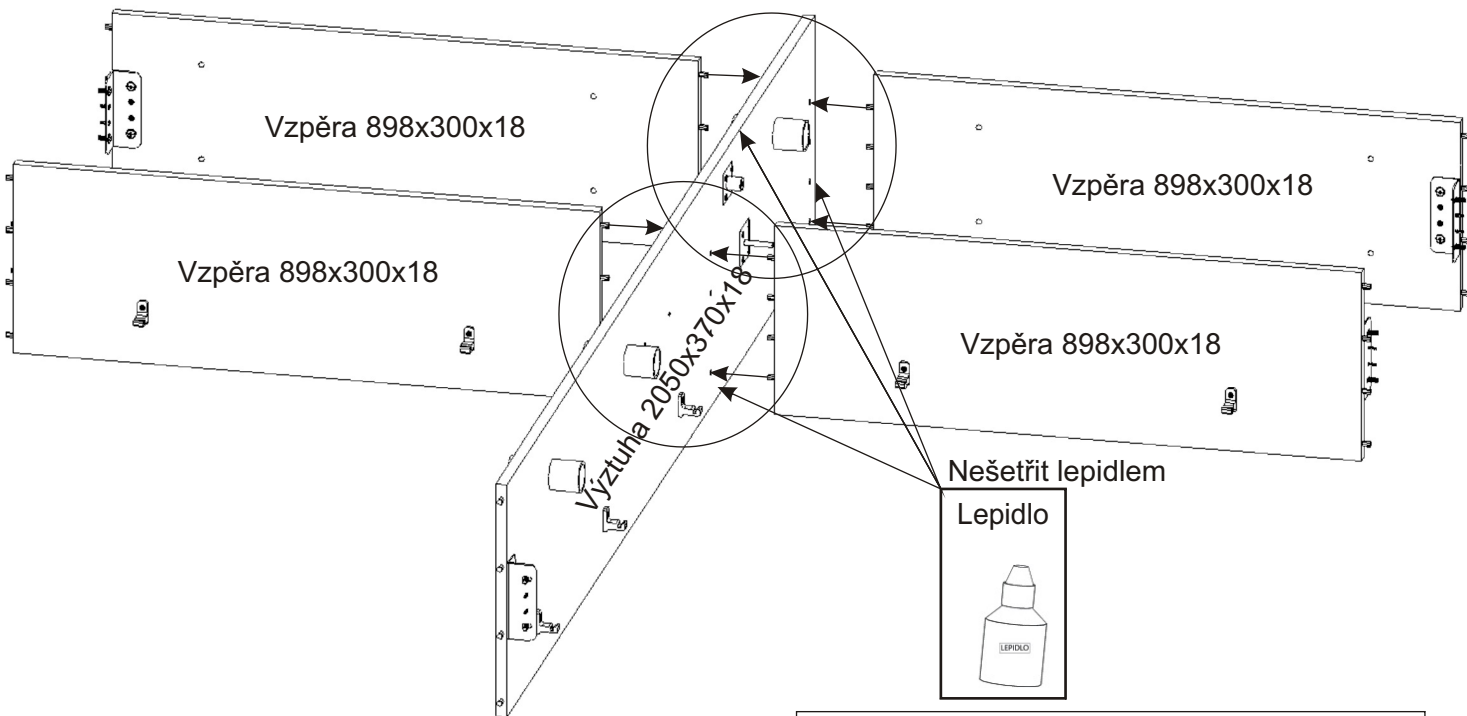

5.

Postel bude slepená lepidlem a už nebude možné ji rozebrat bez poškození.
Bez slepení bude možné, že postel bude vrzat.

6.