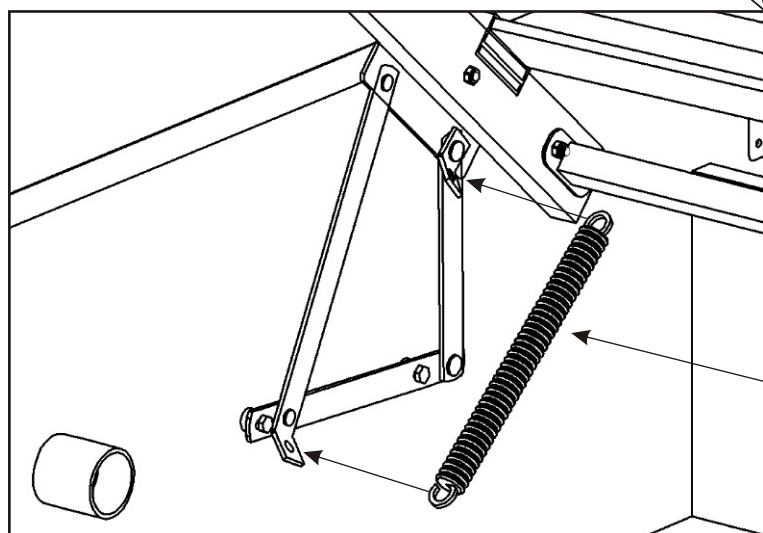

10.2.

Výztuha
2050x370x18

Šroub
M6x80

2x

Vymezovací
podložka kovová
ø16x20

4x

Pružina
malá hrubá
4x

Pružina jde nasadit obtížněji. Je potřeba zcela otevřít úložný prostor - úplně, nasadit pružinu do zadního otvoru a pomocí kombinovaných kleští, nasadit druhý konec pružiny do předního otvoru. Stejně postupujeme na druhé straně mechaniky.