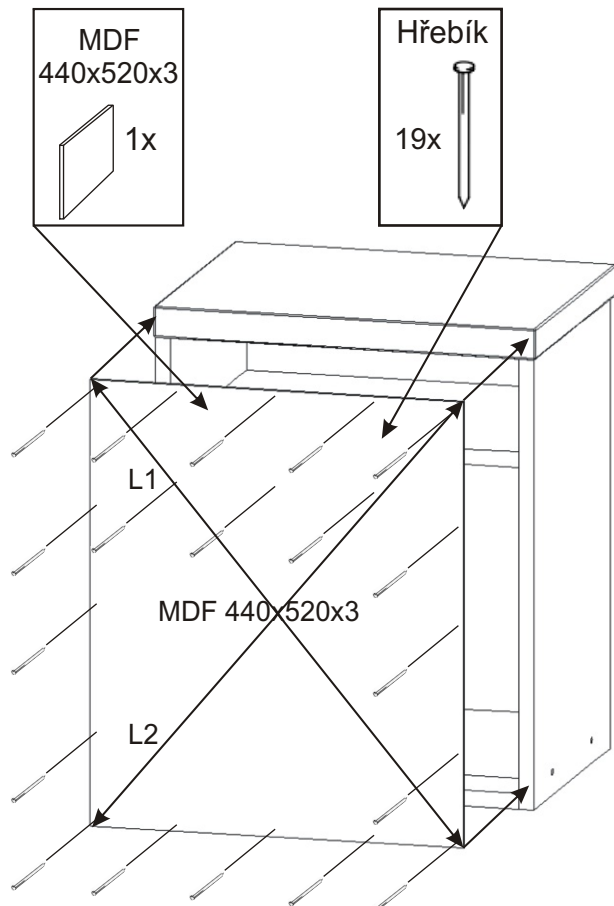

15.2.

15.3.

15.4.

15.5.