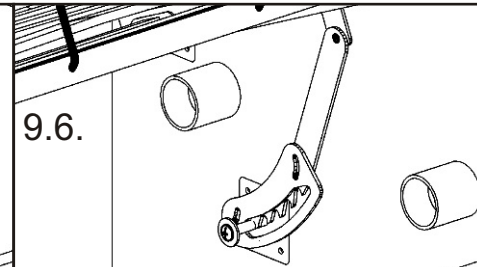

9.

Držák roštu
60x50x59,5

2x

9.1.

Vymezovací
podložka kovová
ø16x6

2x

Matice M6
samojistná

4x

Podložka
ø 6,3

4x

9.2.

Bok 2050x440x54

9.3.

Výztuha
2050x370x18

Vruty
4x16

8x

Kovová spojka
ø 6x140

1x

9.4.

9.5.

9.6.

Podložka
ø 8,3

4x

Matice M6
samojistná

4x

Pojistný
šroub

4x

Šroub
M6x16

4x