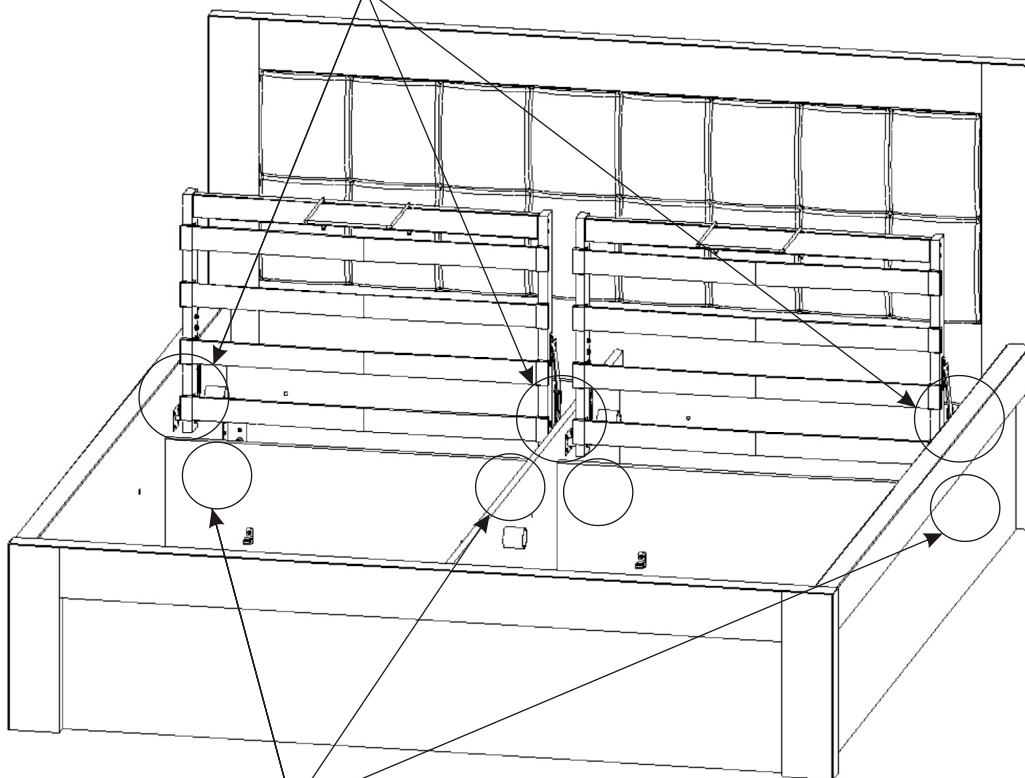

9.2.

Bok 2050x440x54

9.3.

Výztuha
2050x370x18

Vruty
4x16

8x

Kovová spojka
ø 6x140

1x