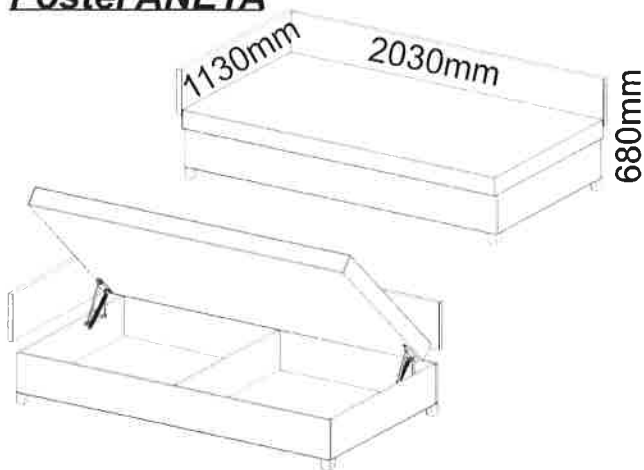

Postel ANETA

Vrut 3,5x16 20x 	Vrut 4x50 12x 	Plastová noha 60x60x60 4x 	Pružina malá hrubá 2x 
Závěs skříňky 5x 		Hmoždinka ø8 5x 	Skoba 4x50 5x 

1.

Vrut 4x50

12x

Plastová noha 60x60x60

4x

2.

Pružina
malá hrubá
2x

3.

Vrut 3,5x16

20x

Závěs skříňky

5x

4.