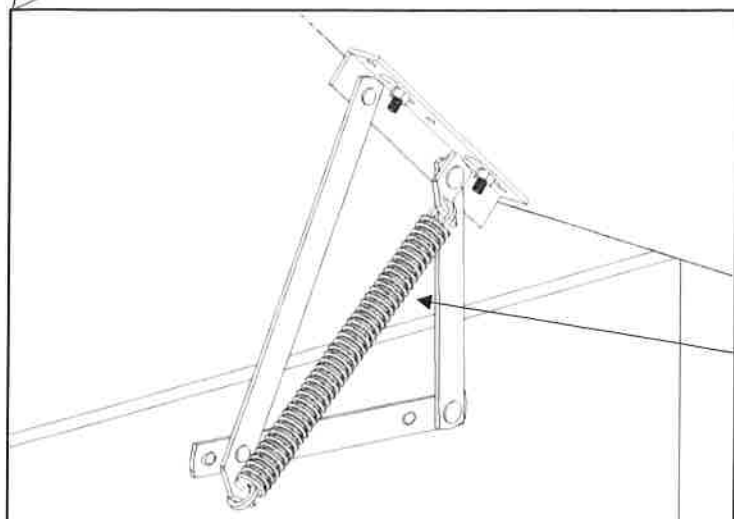

Postel ANETA

Vrut 3,5x16 20x 	Vrut 4x50 12x 	Plastová noha 60x60x60 4x 	Pružina malá hrubá 2x 
Závěs skříňky 5x 		Hmoždinka ø8 5x 	Skoba 4x50 5x 

1.

Vrut 4x50

12x

Plastová noha 60x60x60

4x

2.

Pružina
malá hrubá
2x

3.

Vrut 3,5x16

20x

Závěs skříňky

5x

4.