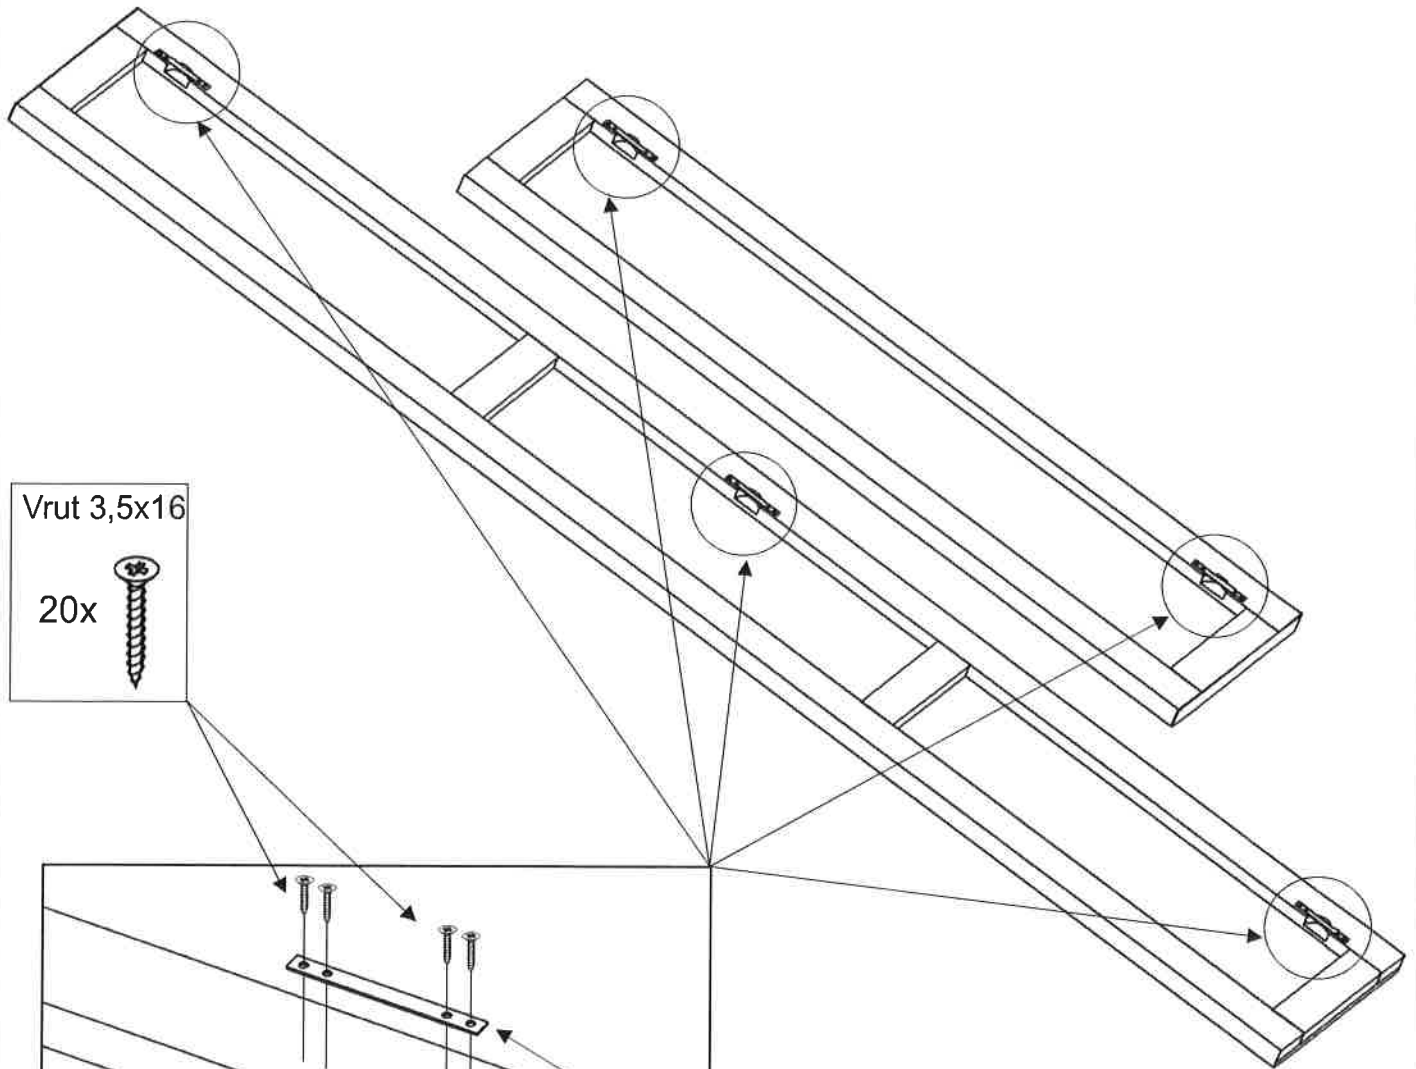

Postel ANETA

Vrut 3,5x16 20x 	Vrut 4x50 12x 	Plastová noha 60x60x60 4x 	Pružina malá hrubá 2x 
Závěs skříňky 5x 		Hmoždinka ø8 5x 	Skoba 4x50 5x 

1.

Vrut 4x50

12x

Plastová noha 60x60x60

4x

2.

Pružina
malá hrubá
2x

3.

Vrut 3,5x16

20x

Závěs skříňky

5x

4.