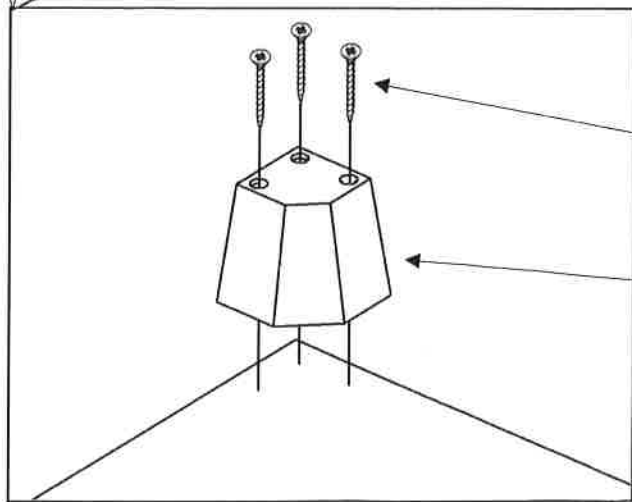

Postel ANETA

Vrut 3,5x16 20x 	Vrut 4x50 12x 	Plastová noha 60x60x60 4x 	Pružina malá hrubá 2x 
Závěs skříňky 5x 		Hmoždinka ø8 5x 	Skoba 4x50 5x 

1.

Vrut 4x50

12x

Plastová noha 60x60x60

4x

2.

Pružina
malá hrubá
2x

3.

Vrut 3,5x16

20x

Závěs skříňky

5x

4.