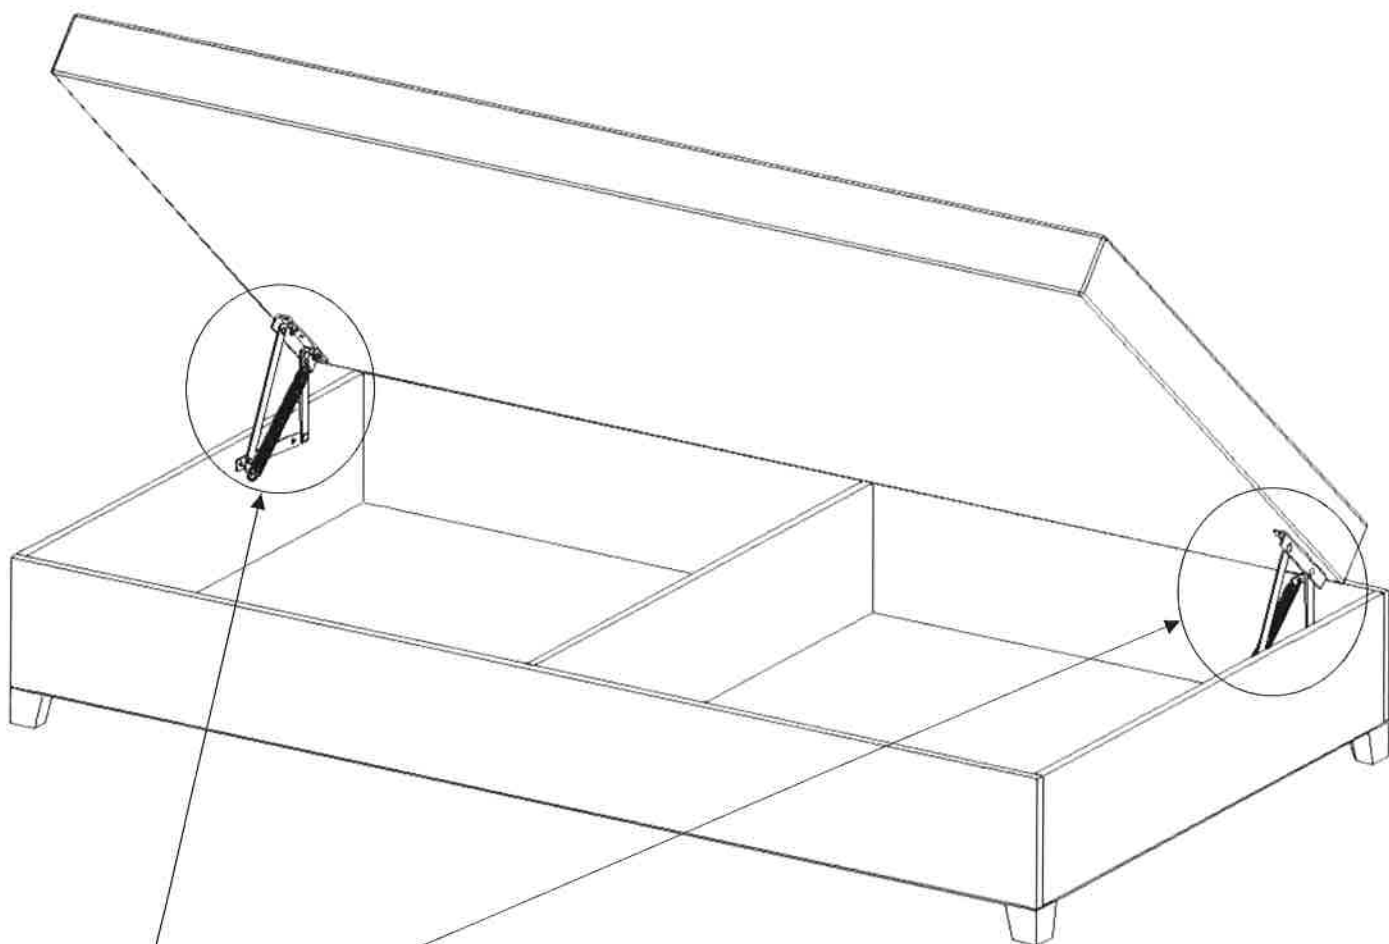

Postel ANETA

Vrut 3,5x16 20x 	Vrut 4x50 12x 	Plastová noha 60x60x60 4x 	Pružina malá hrubá 2x 
Závěs skříňky 5x 		Hmoždinka ø8 5x 	Skoba 4x50 5x 

1.

Vrut 4x50

12x

Plastová noha 60x60x60

4x

2.

Pružina
malá hrubá
2x

3.

Vrut 3,5x16

20x

Závěs skříňky

5x

4.