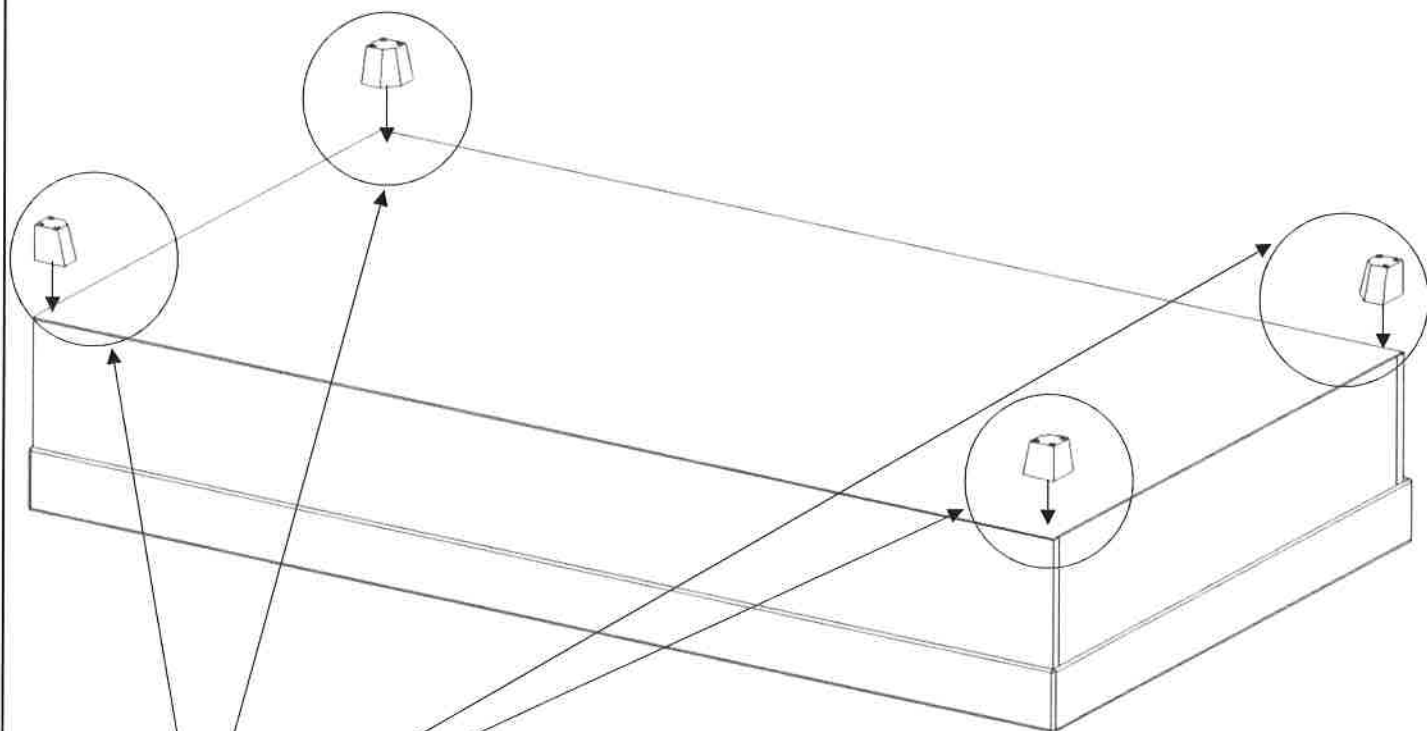

Postel ANETA

Vrut 3,5x16 20x 	Vrut 4x50 12x 	Plastová noha 60x60x60 4x 	Pružina malá hrubá 2x 
Závěs skříňky 5x 		Hmoždinka ø8 5x 	Skoba 4x50 5x 

1.

Vrut 4x50

12x

Plastová noha 60x60x60

4x

2.

Pružina
malá hrubá
2x

3.

Vrut 3,5x16

20x

Závěs skříňky

5x

4.