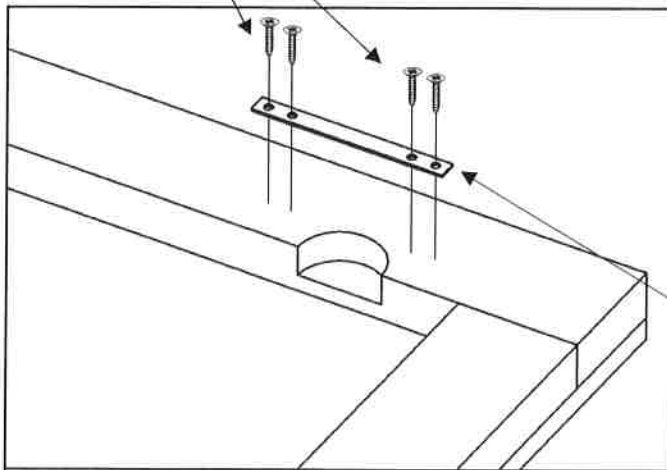

Postel ANETA

Vrut 3,5x16 20x 	Vrut 4x50 12x 	Plastová noha 60x60x60 4x 	Pružina malá hrubá 2x 
Závěs skříňky 5x 		Hmoždinka ø8 5x 	Skoba 4x50 5x 

1.

Vrut 4x50

12x

Plastová noha 60x60x60

4x

2.

Pružina
malá hrubá
2x

3.

Vrut 3,5x16

20x

Závěs skříňky

5x

4.