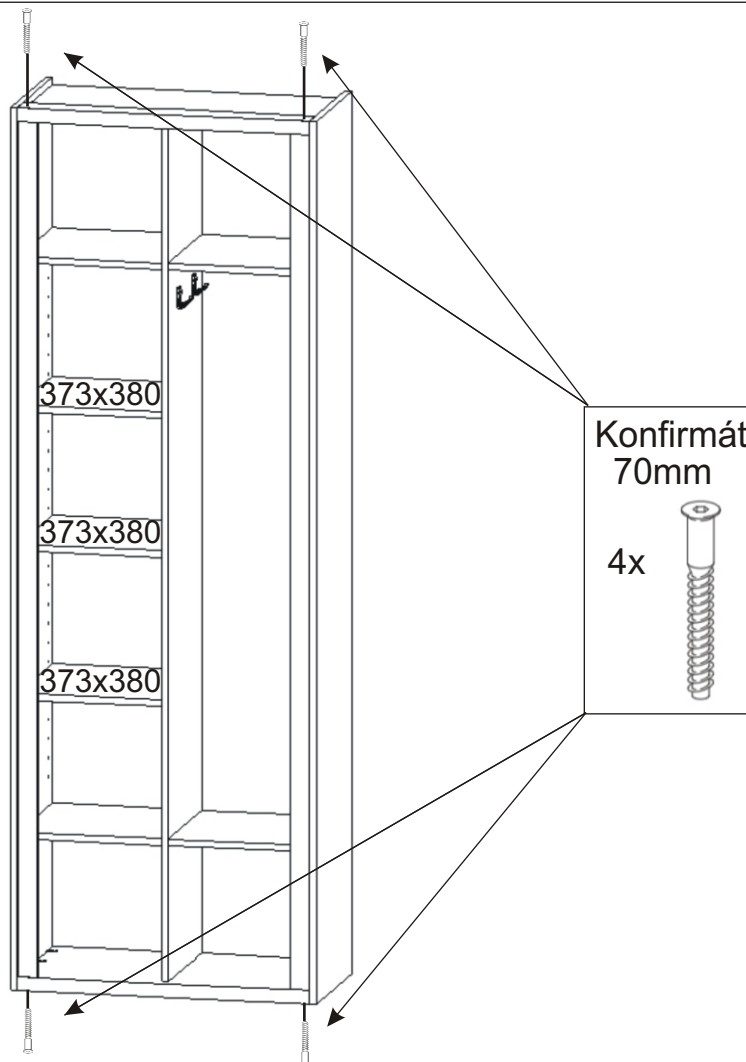

2300x400x18

2228x50x18

373x380x18

373x380x18

373x380x18

373x380x18

Půda 764x400x36

Dno 764x400x36

Věšák+vruty

4x

8x

24x

Lepidlo

Kolík 40mm

8x

3.

4.

5.

6.

7.

8.