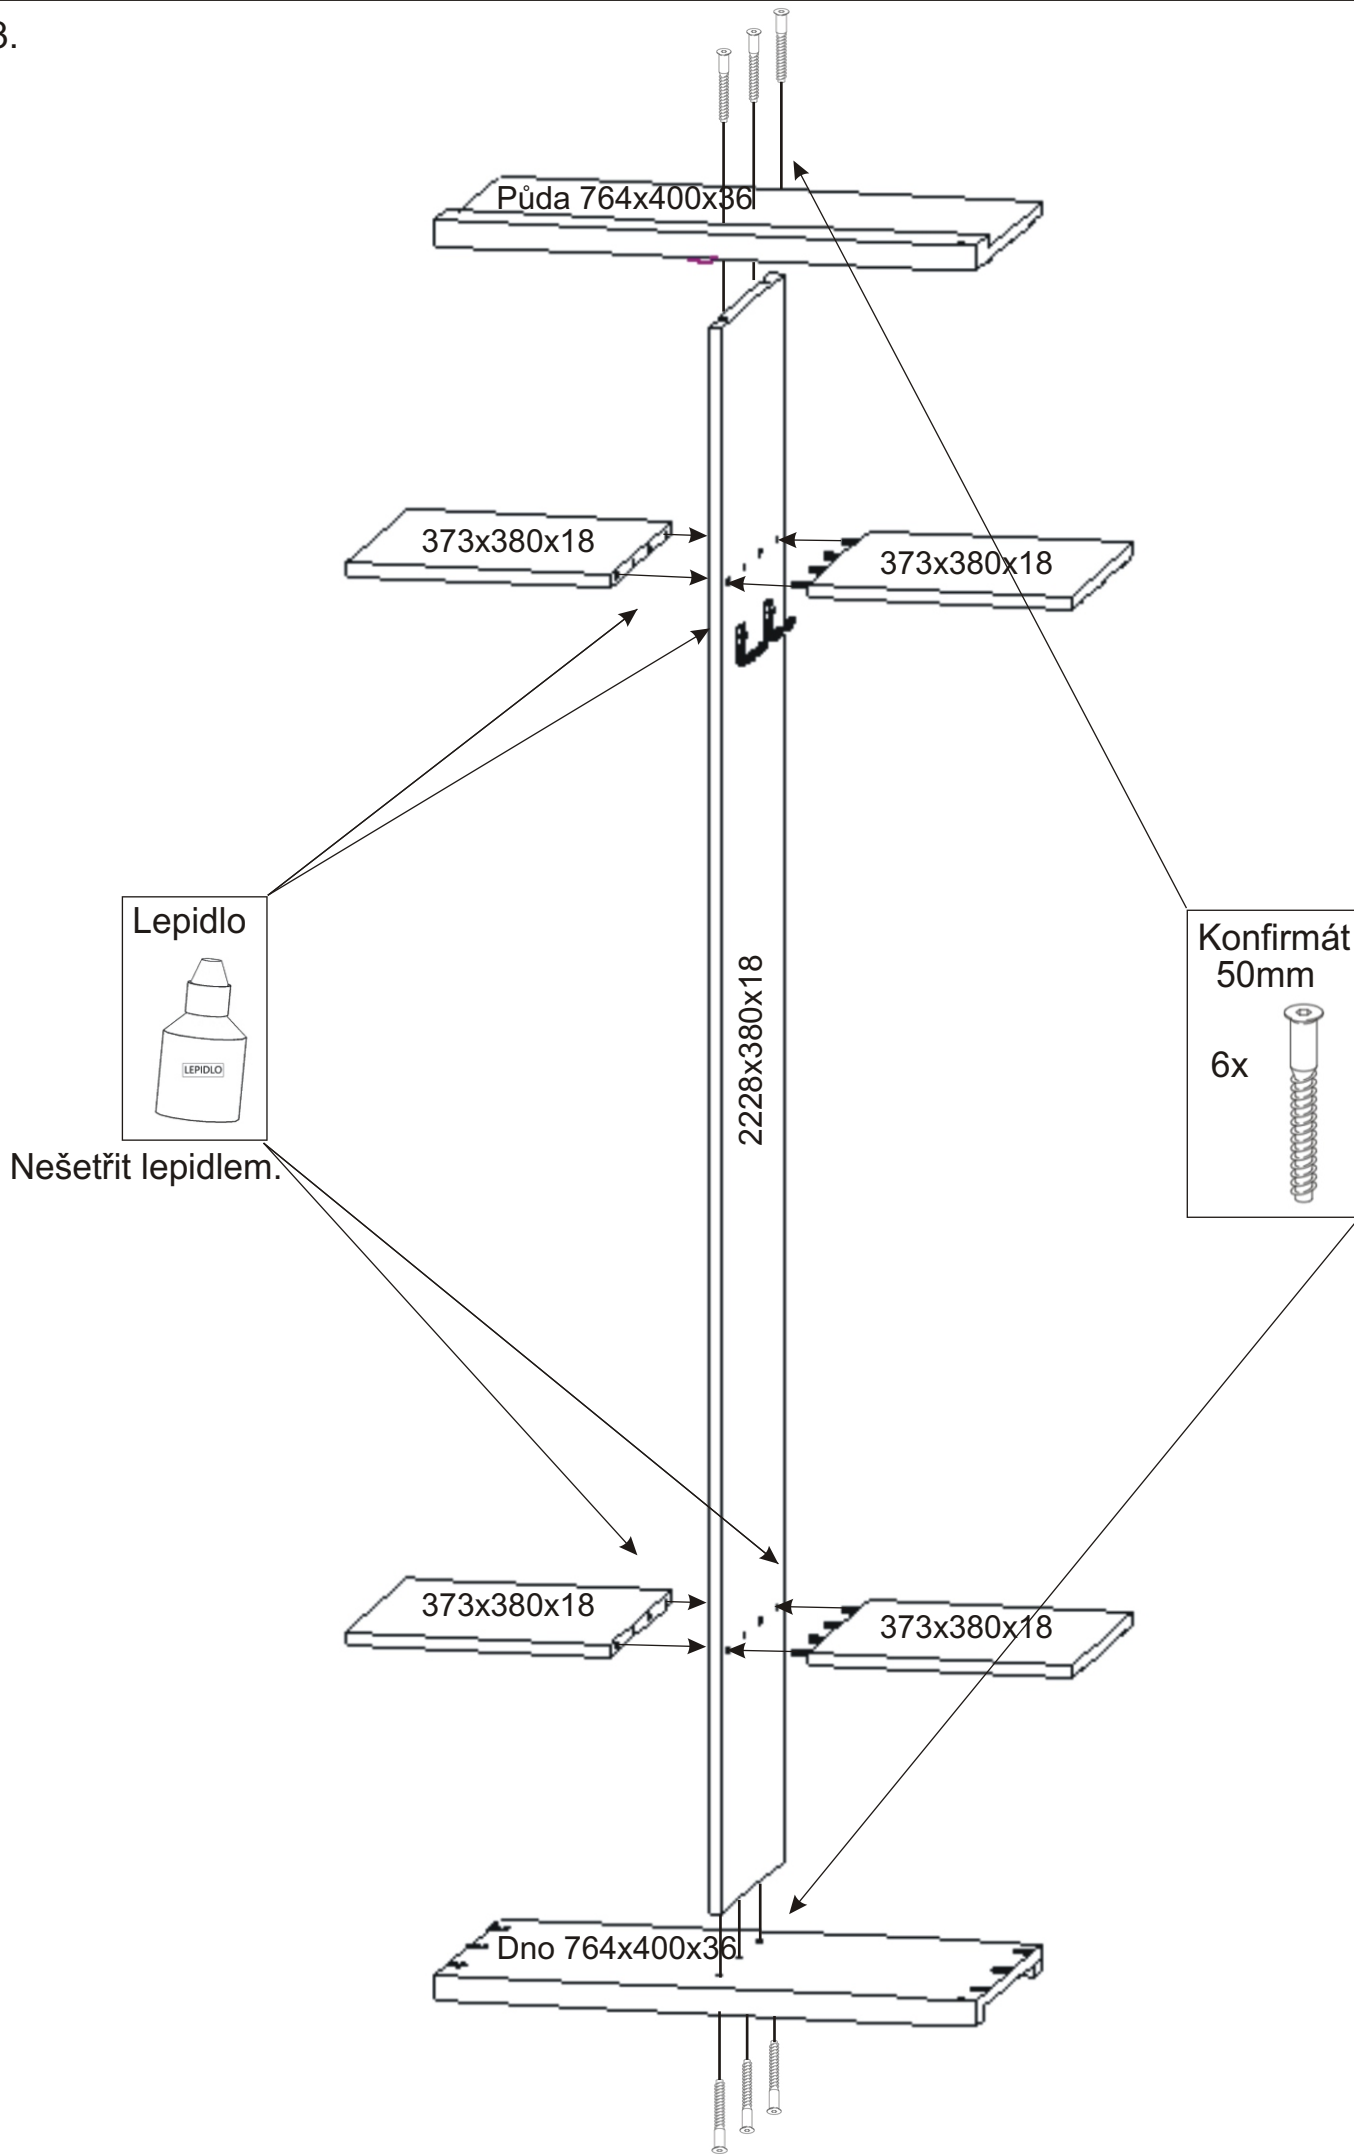

2300x400x18

2228x50x18

373x380x18

373x380x18

373x380x18

373x380x18

Půda 764x400x36

Dno 764x400x36

Věšák+vruty

4x

8x

24x

Lepidlo

Kolík 40mm

8x

3.

4.

5.

6.

7.

8.