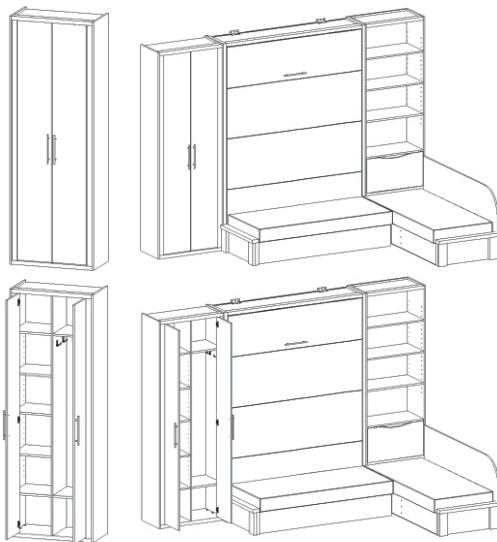

Policová skříň 800mm k VS 3075 P-SOFA 140,160,180

<p>Úchytka 192mm 2x</p>	<p>Hřebík 65x</p>	<p>Příložný pant 6x</p>	<p>Věšák+vruty 4x 8x</p>		
<p>Konfirmát 50mm 6x</p>	<p>Konfirmát 70mm 4x</p>	<p>Lepidlo</p>	<p>Kolík 35mm 16x</p>	<p>Kolík 40mm 8x</p>	<p>Spojovací excentr malý 24x 24x</p>

1.

<p>Policové podpěrky 12x</p>	<p>V - 4x16 24x</p>	<p>V - 4x30 8x</p>	<p>Krytka 8x</p>
----------------------------------	-------------------------	------------------------	----------------------

2.

Policové podpěrky

12x

24x

Lepidlo

Kolík 35mm

16x

2228x50x18

2300x400x18

2228x380x18

2300x400x18

2228x50x18

373x380x18

373x380x18

373x380x18

373x380x18

Půda 764x400x36

Dno 764x400x36