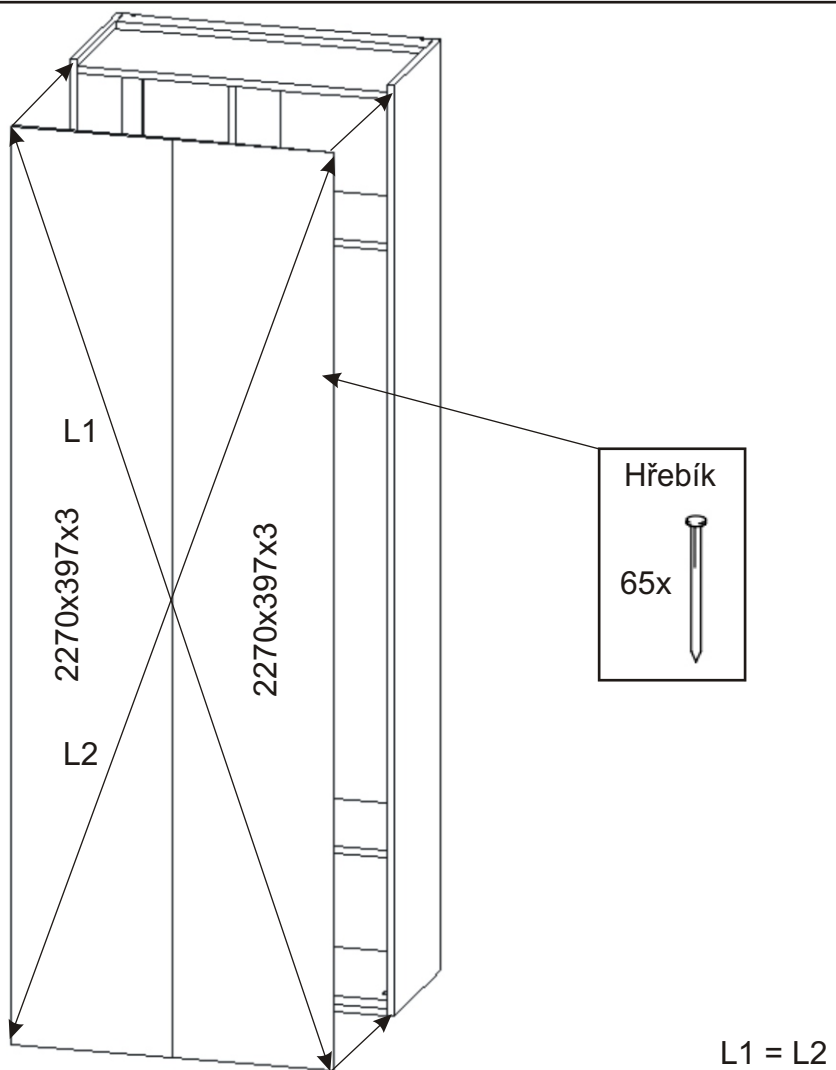

2300x400x18

2228x50x18

373x380x18

373x380x18

373x380x18

373x380x18

Půda 764x400x36

Dno 764x400x36

Věšák+vruty

4x

8x

24x

Lepidlo

Kolík 40mm

8x

3.

4.

5.

6.

7.

8.