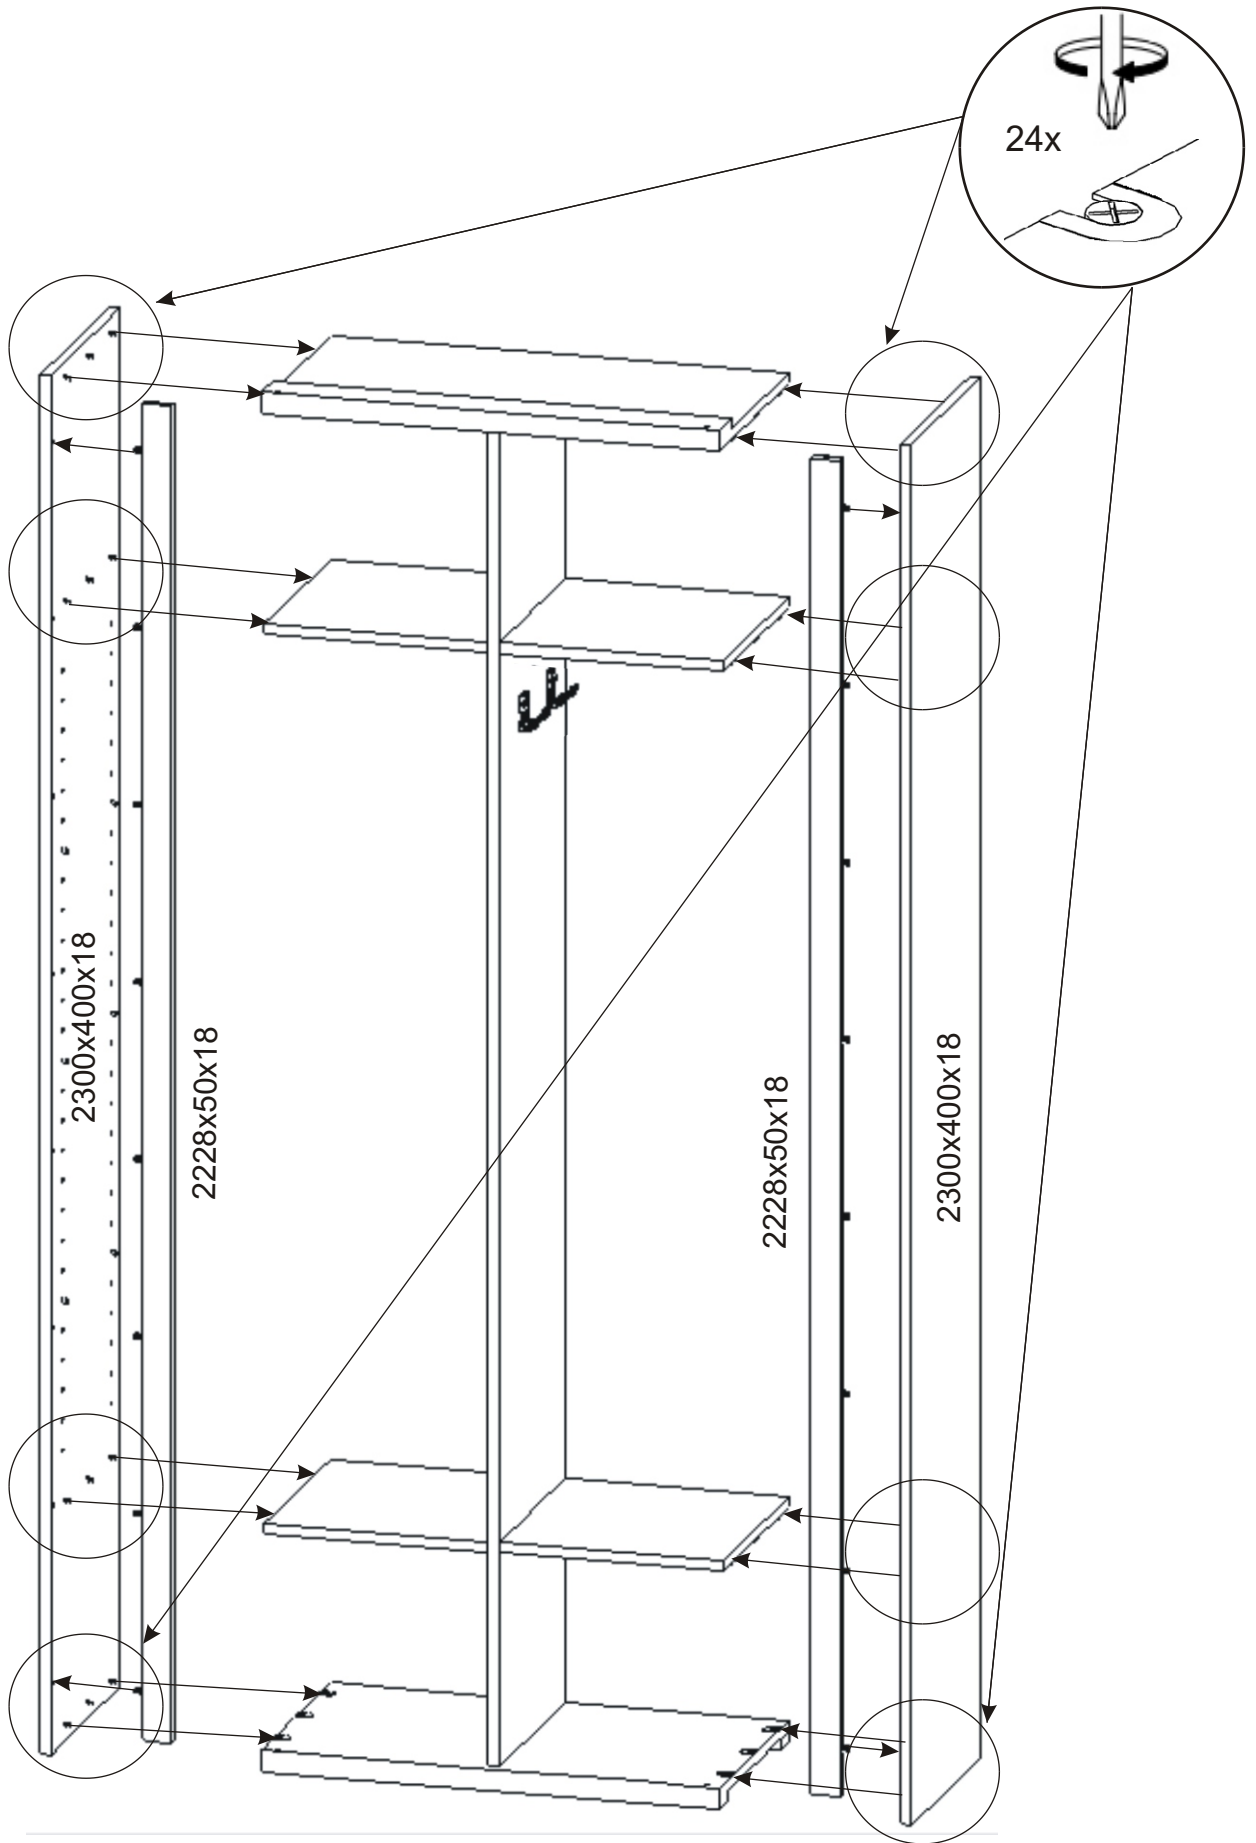

2300x400x18

2228x50x18

373x380x18

373x380x18

373x380x18

373x380x18

Půda 764x400x36

Dno 764x400x36

Věšák+vruty

4x

8x

24x

Lepidlo

Kolík 40mm

8x

3.

4.

5.

6.

7.

8.