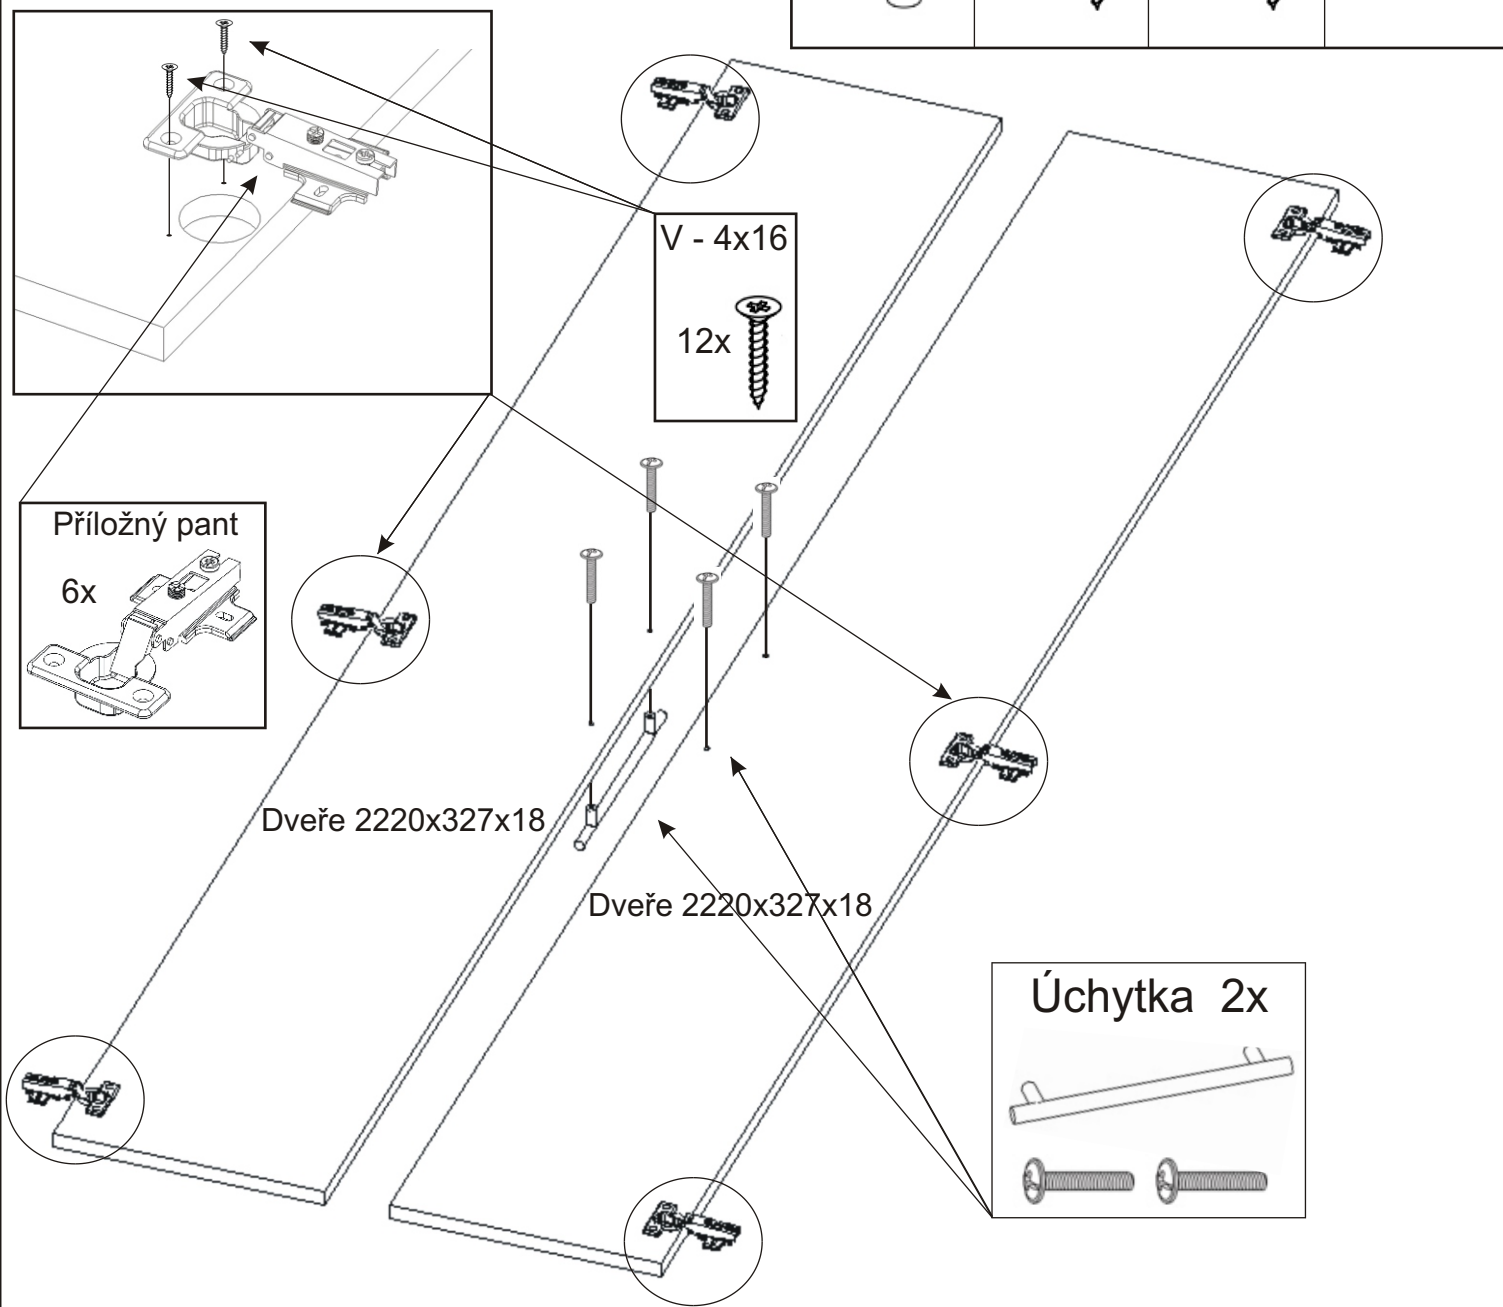

Úchytka 192mm 2x	Hřebík 65x	Příložný pant 6x	Věšák+vruty 4x 8x		
Konfirmát 50mm 6x	Konfirmát 70mm 4x	Lepidlo	Kolík 35mm 16x	Kolík 40mm 8x	Spojovací excentr malý 24x 24x

1.

Policové podpěrky 12x	V - 4x16 24x	V - 4x30 8x	Krytka 8x