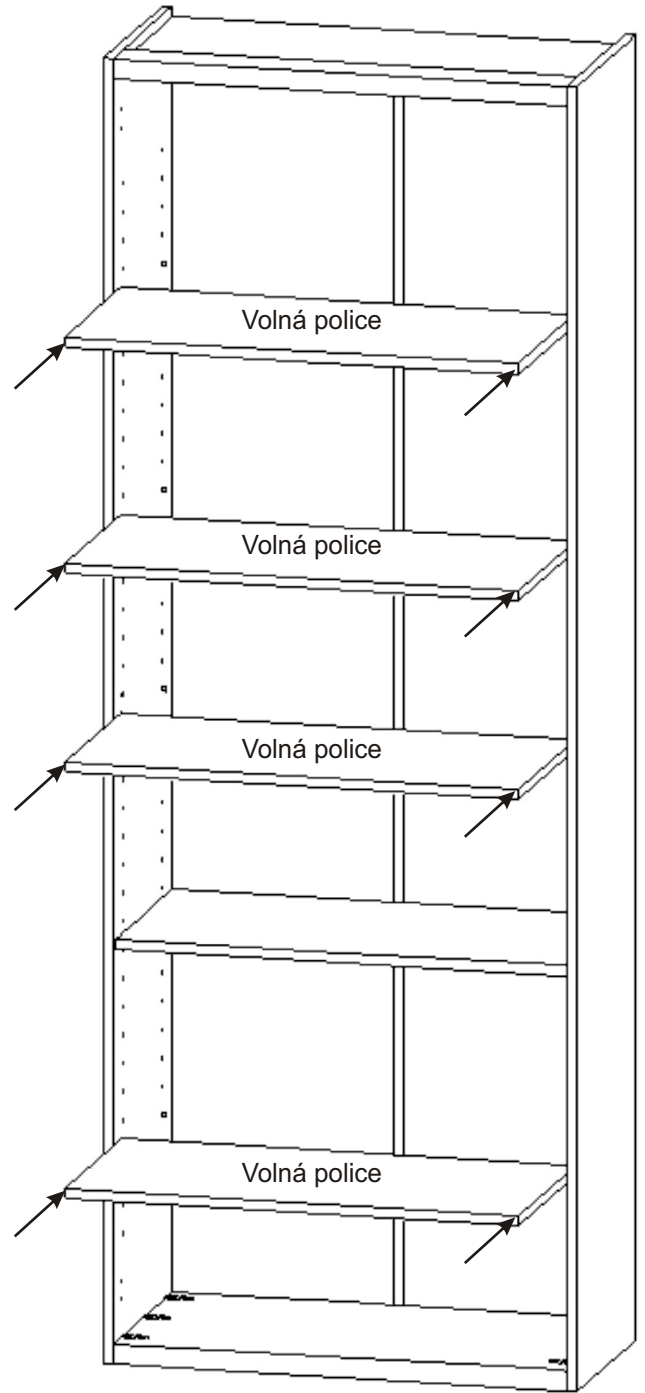

Policové skříňky 640,740,840mm k výklopným postelím

400, 408,
450mm

640, 740, 840mm

(2300, 2160, 2100)mm

<p>Zapuštěná úchytka + šroubky 16mm</p> <p>2x</p>	<p>Hřebík</p> <p>80x</p>	<p>Spojovací excentr malý + šroubky</p> <p>6x</p>	<p>Spojovací excentr Velký + šroubky</p> <p>12x</p>
<p>Vložený pant s tlumením</p> <p>6x</p>	<p>H lišta (1028-1228 mm-1x) 1000mm-1x</p>	<p>Policové podpěrky</p> <p>16x</p>	<p>Vrut 4x16</p> <p>24x</p>
			<p>Vrut 4x30</p> <p>8x</p>

1.

Vrut pro připevnění k ostatním skříním a výklopné posteli.

2.

Excentry je důležité naklepávat souběžně na jednu i druhou stranu aby nedošlo k vylomení.

Policové podpěrky
16x

3.

4.

MDF (317,367,417)x3

MDF (317,367,417)x3

L1

L2

L1 = L2

5.

Volná police

Volná police

Volná police

Volná police

6.

Vrut 4x16
12x

Dveře

0

Dveře