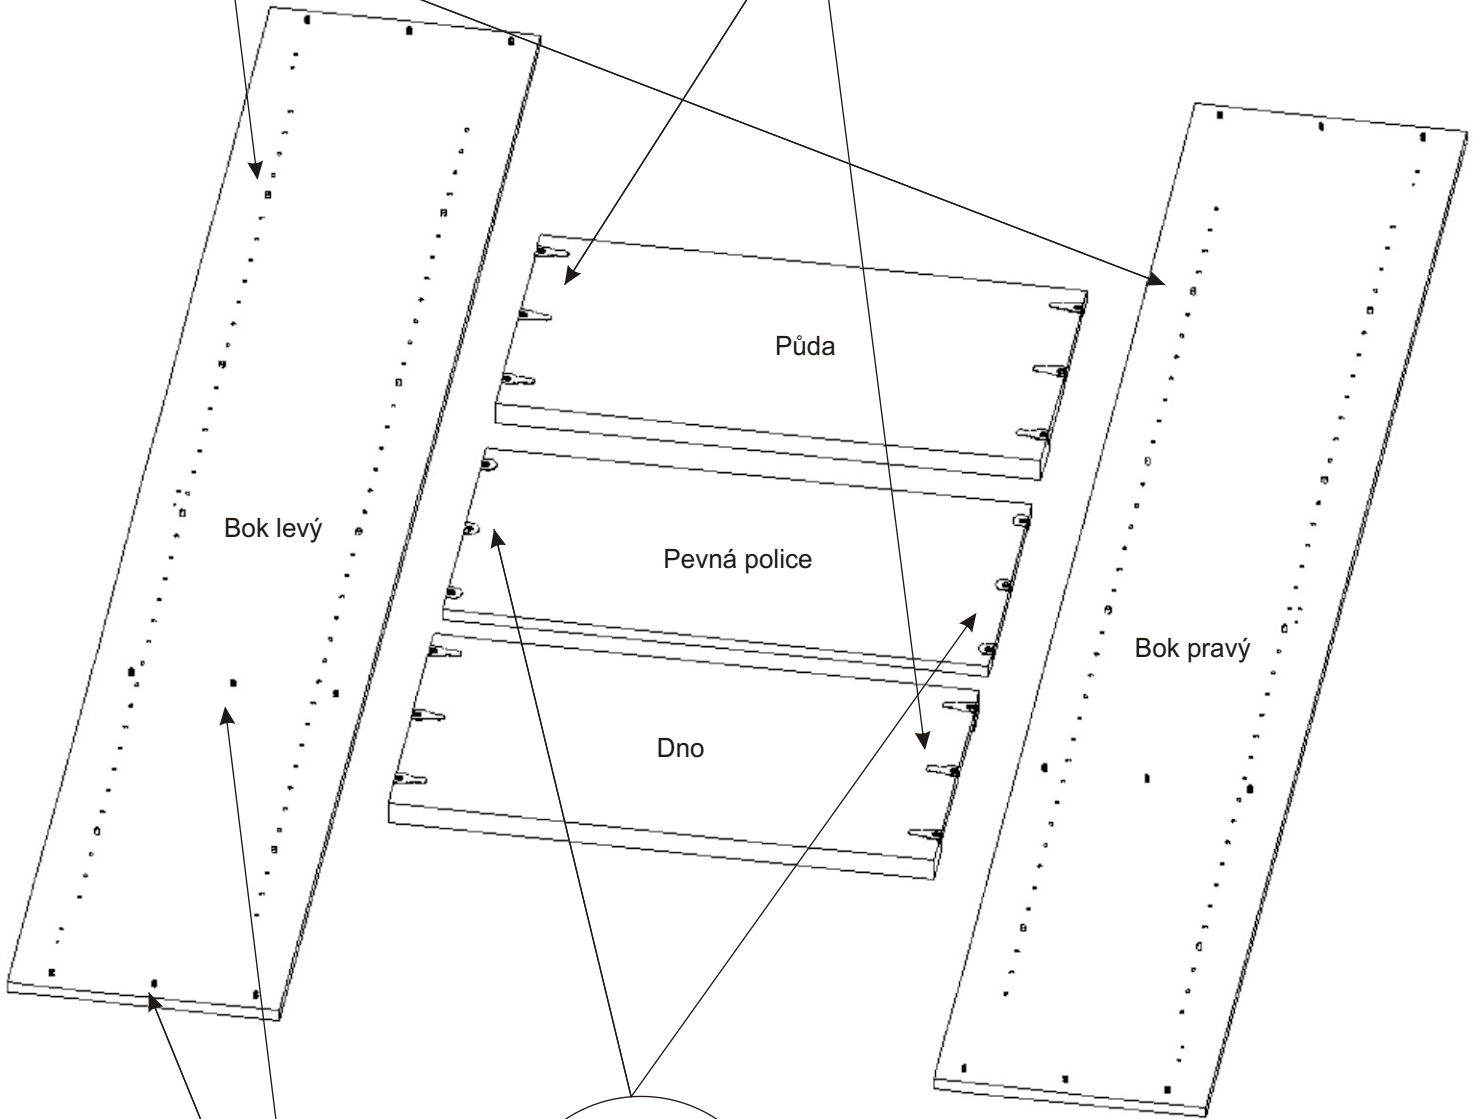

Policové skříňky 640,740,840mm k výklopným postelím

400, 408,
450mm

640, 740, 840mm

(2300, 2160, 2100)mm

<p>Zapuštěná úchytka + šroubky 16mm</p> <p>2x</p>	<p>Hřebík</p> <p>80x</p>	<p>Spojovací excentr malý + šroubky</p> <p>6x</p>	<p>Spojovací excentr Velký + šroubky</p> <p>12x</p>
<p>Vložený pant s tlumením</p> <p>6x</p>	<p>H lišta (1028-1228 mm-1x) 1000mm-1x</p>	<p>Policové podpěrky</p> <p>16x</p>	<p>Vrut 4x16</p> <p>24x</p>
			<p>Vrut 4x30</p> <p>8x</p>

1.

Vrut pro připevnění k ostatním skříním a výklopné posteli.

2.

Excentry je důležité naklepávat souběžně na jednu i druhou stranu aby nedošlo k vylomení.

Policové podpěrky
16x

3.

4.

MDF (317,367,417)x3

MDF (317,367,417)x3

L1

L2

L1 = L2

5.

Volná police

Volná police

Volná police

Volná police

6.

Vrut 4x16
12x

Dveře

0

Dveře