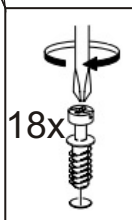

Policové skříňky 640,740,840mm k výklopným postelím

400, 408,
450mm

640, 740, 840mm

(2300, 2160, 2100)mm

<p>Zapuštěná úchytka + šroubky 16mm</p> <p>2x</p>	<p>Hřebík</p> <p>80x</p>	<p>Spojovací excentr malý + šroubky</p> <p>6x</p>	<p>Spojovací excentr Velký + šroubky</p> <p>12x</p>
<p>Vložený pant s tlumením</p> <p>6x</p>	<p>H lišta (1028-1228 mm-1x) 1000mm-1x</p>	<p>Policové podpěrky</p> <p>16x</p>	<p>Vrut 4x16</p> <p>24x</p>
			<p>Vrut 4x30</p> <p>8x</p>

1.

Vrut pro připevnění k ostatním skříním a výklopné posteli.

2.

Excentry je důležité naklepávat souběžně na jednu i druhou stranu aby nedošlo k vylomení.

Policové podpěrky
16x

3.

4.

MDF (317,367,417)x3

MDF (317,367,417)x3

L1

L2

L1 = L2

5.

Volná police

Volná police

Volná police