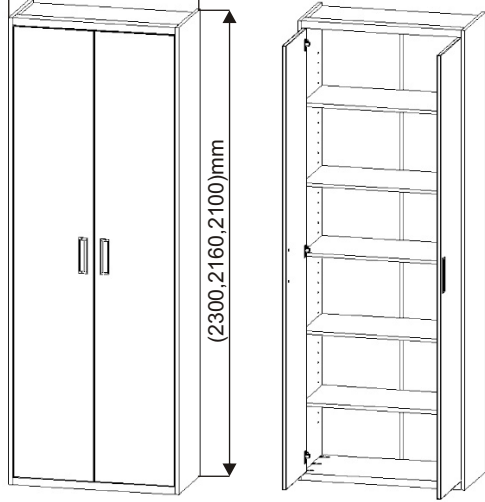

Policové skříňky 640,740,840mm k výklopným postelím

400, 408,
450mm

640, 740, 840mm

(2300, 2160, 2100)mm

<p>Zapuštěná úchytka + šroubky 16mm</p> <p>2x</p>	<p>Hřebík</p> <p>80x</p>	<p>Spojovací excentr malý + šroubky</p> <p>6x</p>	<p>Spojovací excentr Velký + šroubky</p> <p>12x</p>
<p>Vložený pant s tlumením</p> <p>6x</p>	<p>H lišta (1028-1228 mm-1x) 1000mm-1x</p>	<p>Policové podpěrky</p> <p>16x</p>	<p>Vrut 4x16</p> <p>24x</p>
			<p>Vrut 4x30</p> <p>8x</p>

1.

Vrut pro připevnění k ostatním skříním a výklopné posteli.

2.

Excentry je důležité naklepávat souběžně na jednu i druhou stranu aby nedošlo k vylomení.

Policové podpěrky
16x

3.

4.

MDF (317,367,417)x3

Volná police

6.

Vrut 4x16
12x

Dveře

0

Dveře