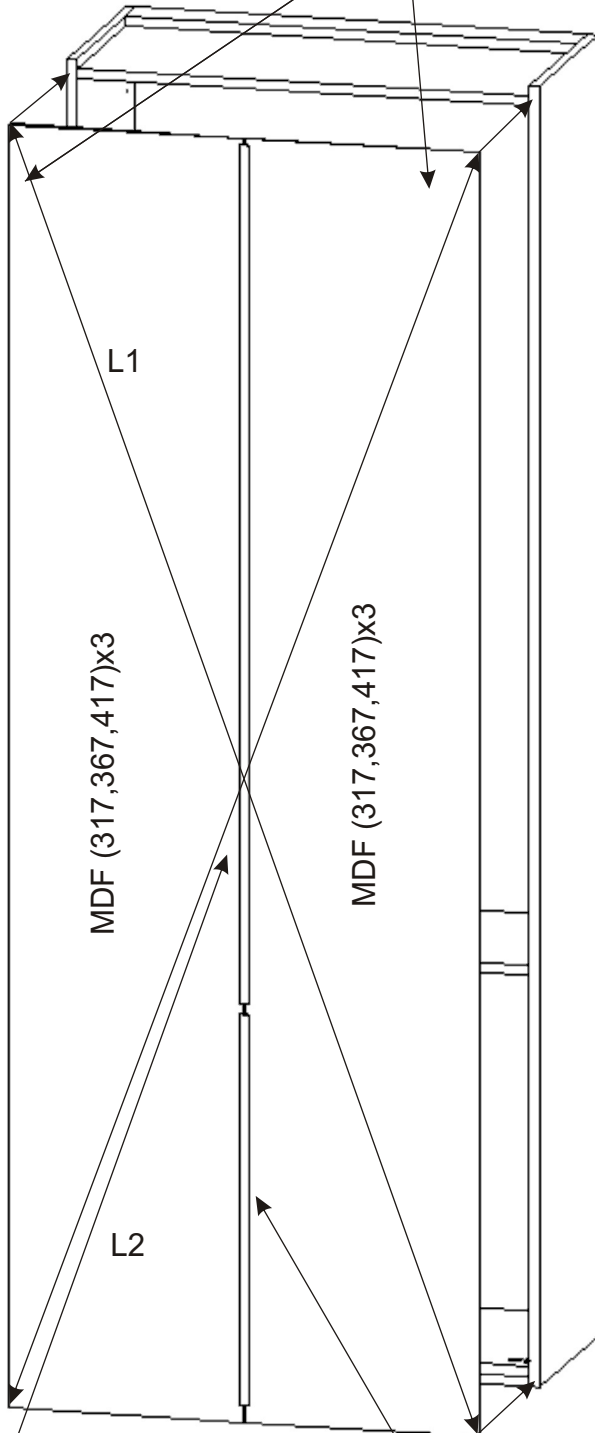

Policové skříňky 640,740,840mm k výklopným postelím

400, 408,
450mm

640, 740, 840mm

(2300, 2160, 2100)mm

<p>Zapuštěná úchytka + šroubky 16mm</p> <p>2x</p>	<p>Hřebík</p> <p>80x</p>	<p>Spojovací excentr malý + šroubky</p> <p>6x</p>	<p>Spojovací excentr Velký + šroubky</p> <p>12x</p>
<p>Vložený pant s tlumením</p> <p>6x</p>	<p>H lišta (1028-1228 mm-1x) 1000mm-1x</p>	<p>Policové podpěrky</p> <p>16x</p>	<p>Vrut 4x16</p> <p>24x</p>
			<p>Vrut 4x30</p> <p>8x</p>

1.

Vrut pro připevnění k ostatním skříním a výklopné posteli.

2.

Excentry je důležité naklepávat souběžně na jednu i druhou stranu aby nedošlo k vylomení.

Policové podpěrky
16x

3.

4.

MDF (317,367,417)x3

MDF (317,367,417)x3

L1

L2

L1 = L2

5.

Volná police

Volná police

Volná police

Volná police

6.

Vrut 4x16
12x

Dveře

0

Dveře