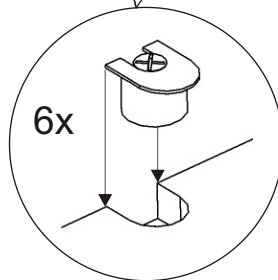

1.

Vrut pro připevnění k ostatním skříním a výklopné posteli.

2.

Excentry je důležité naklepávat souběžně na jednu i druhou stranu aby nedošlo k vylomení.

Policové podpěrky
16x

3.

4.

MDF (317,367,417)x3