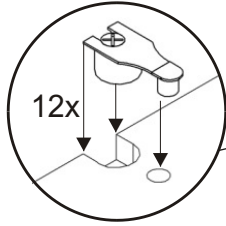

Policové skříňky 640,740,840mm k výklopným postelím

400, 408,
450mm

640, 740, 840mm

(2300, 2160, 2100)mm

<p>Zapuštěná úchytka + šroubky 16mm</p> <p>2x</p>	<p>Hřebík</p> <p>80x</p>	<p>Spojovací excentr malý + šroubky</p> <p>6x</p>	<p>Spojovací excentr Velký + šroubky</p> <p>12x</p>
<p>Vložený pant s tlumením</p> <p>6x</p>	<p>H lišta (1028-1228 mm-1x) 1000mm-1x</p>	<p>Policové podpěrky</p> <p>16x</p>	<p>Vrut 4x16</p> <p>24x</p>
			<p>Vrut 4x30</p> <p>8x</p>

1.

Vrut pro připevnění k ostatním skříním a výklopné posteli.

2.

Excentry je důležité naklepávat souběžně na jednu i druhou stranu aby nedošlo k vylomení.

Policové podpěrky
16x

3.

4.

MDF (317,367,417)x3

MDF (317,367,417)x3

L1

L2

L1 = L2

5.

Volná police

Volná police

Volná police

Volná police

6.

Vrut 4x16
12x

Dveře

0

Dveře