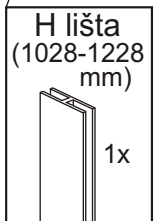

Policové skříňky 640,740,840mm k výklopným postelím

400, 408,
450mm

640, 740, 840mm

(2300, 2160, 2100)mm

<p>Zapuštěná úchytka + šroubky 16mm</p> <p>2x</p>	<p>Hřebík</p> <p>80x</p>	<p>Spojovací excentr malý + šroubky</p> <p>6x</p>	<p>Spojovací excentr Velký + šroubky</p> <p>12x</p>
<p>Vložený pant s tlumením</p> <p>6x</p>	<p>H lišta (1028-1228 mm-1x) 1000mm-1x</p>	<p>Policové podpěrky</p> <p>16x</p>	<p>Vrut 4x16</p> <p>24x</p>
			<p>Vrut 4x30</p> <p>8x</p>

1.

Vrut pro připevnění k ostatním skříním a výklopné posteli.

2.

Excentry je důležité naklepávat souběžně na jednu i druhou stranu aby nedošlo k vylomení.

Policové podpěrky
16x

3.

4.

MDF (317,367,417)x3

MDF (317,367,417)x3

L1

L2

L1 = L2

5.

Volná police

Volná police

Volná police