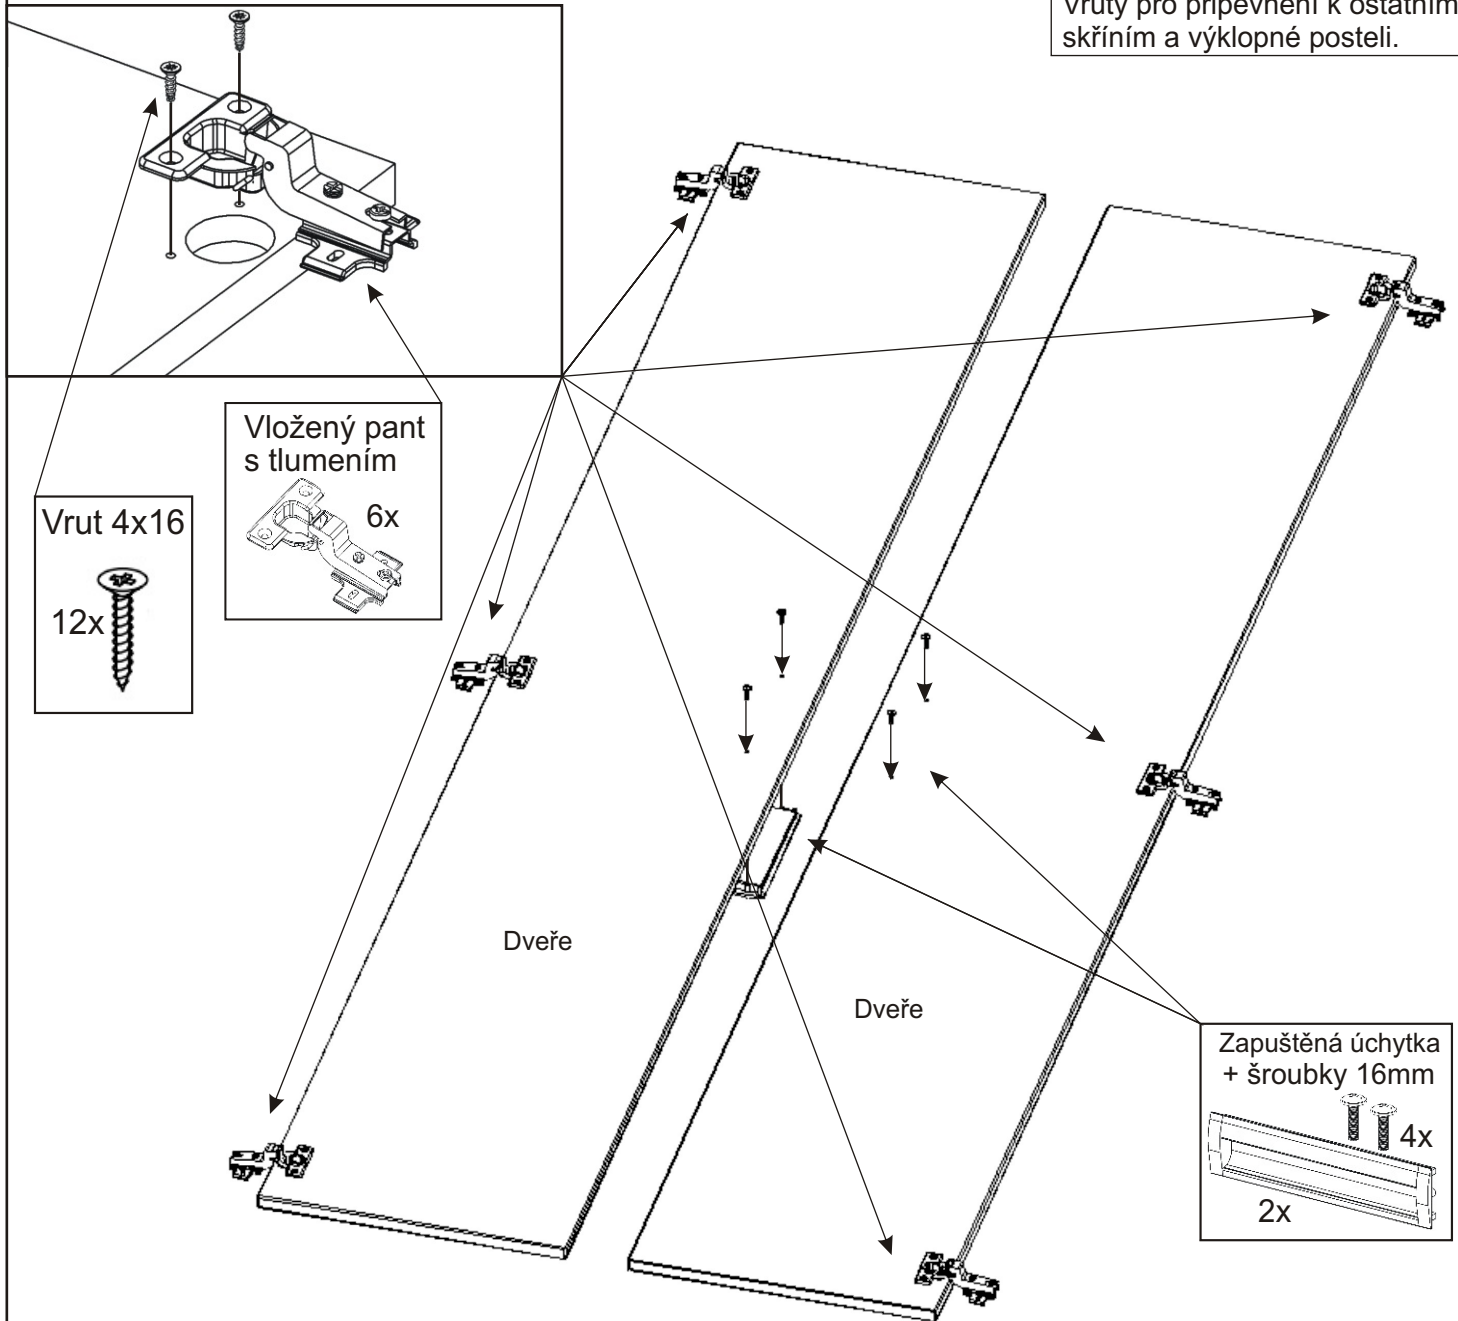

Policové skříňky 640,740,840mm k výklopným postelím

400, 408,
450mm

640, 740, 840mm

(2300, 2160, 2100)mm

<p>Zapuštěná úchytka + šroubky 16mm</p> <p>2x</p>	<p>Hřebík</p> <p>80x</p>	<p>Spojovací excentr malý + šroubky</p> <p>6x</p>	<p>Spojovací excentr Velký + šroubky</p> <p>12x</p>
<p>Vložený pant s tlumením</p> <p>6x</p>	<p>H lišta (1028-1228 mm-1x) 1000mm-1x</p>	<p>Policové podpěrky</p> <p>16x</p>	<p>Vrut 4x16</p> <p>24x</p>
			<p>Vrut 4x30</p> <p>8x</p>

1.

Vrut pro připevnění k ostatním skříním a výklopné posteli.

2.

Excentry je důležité naklepávat souběžně na jednu i druhou stranu aby nedošlo k vylomení.

Policové podpěrky
16x

3.

4.

MDF (317,367,417)x3

MDF (317,367,417)x3

L1

L2

L1 = L2

5.

Volná police

Volná police

Volná police

Volná police

6.

Vrut 4x16
12x

Dveře

0

Dveře