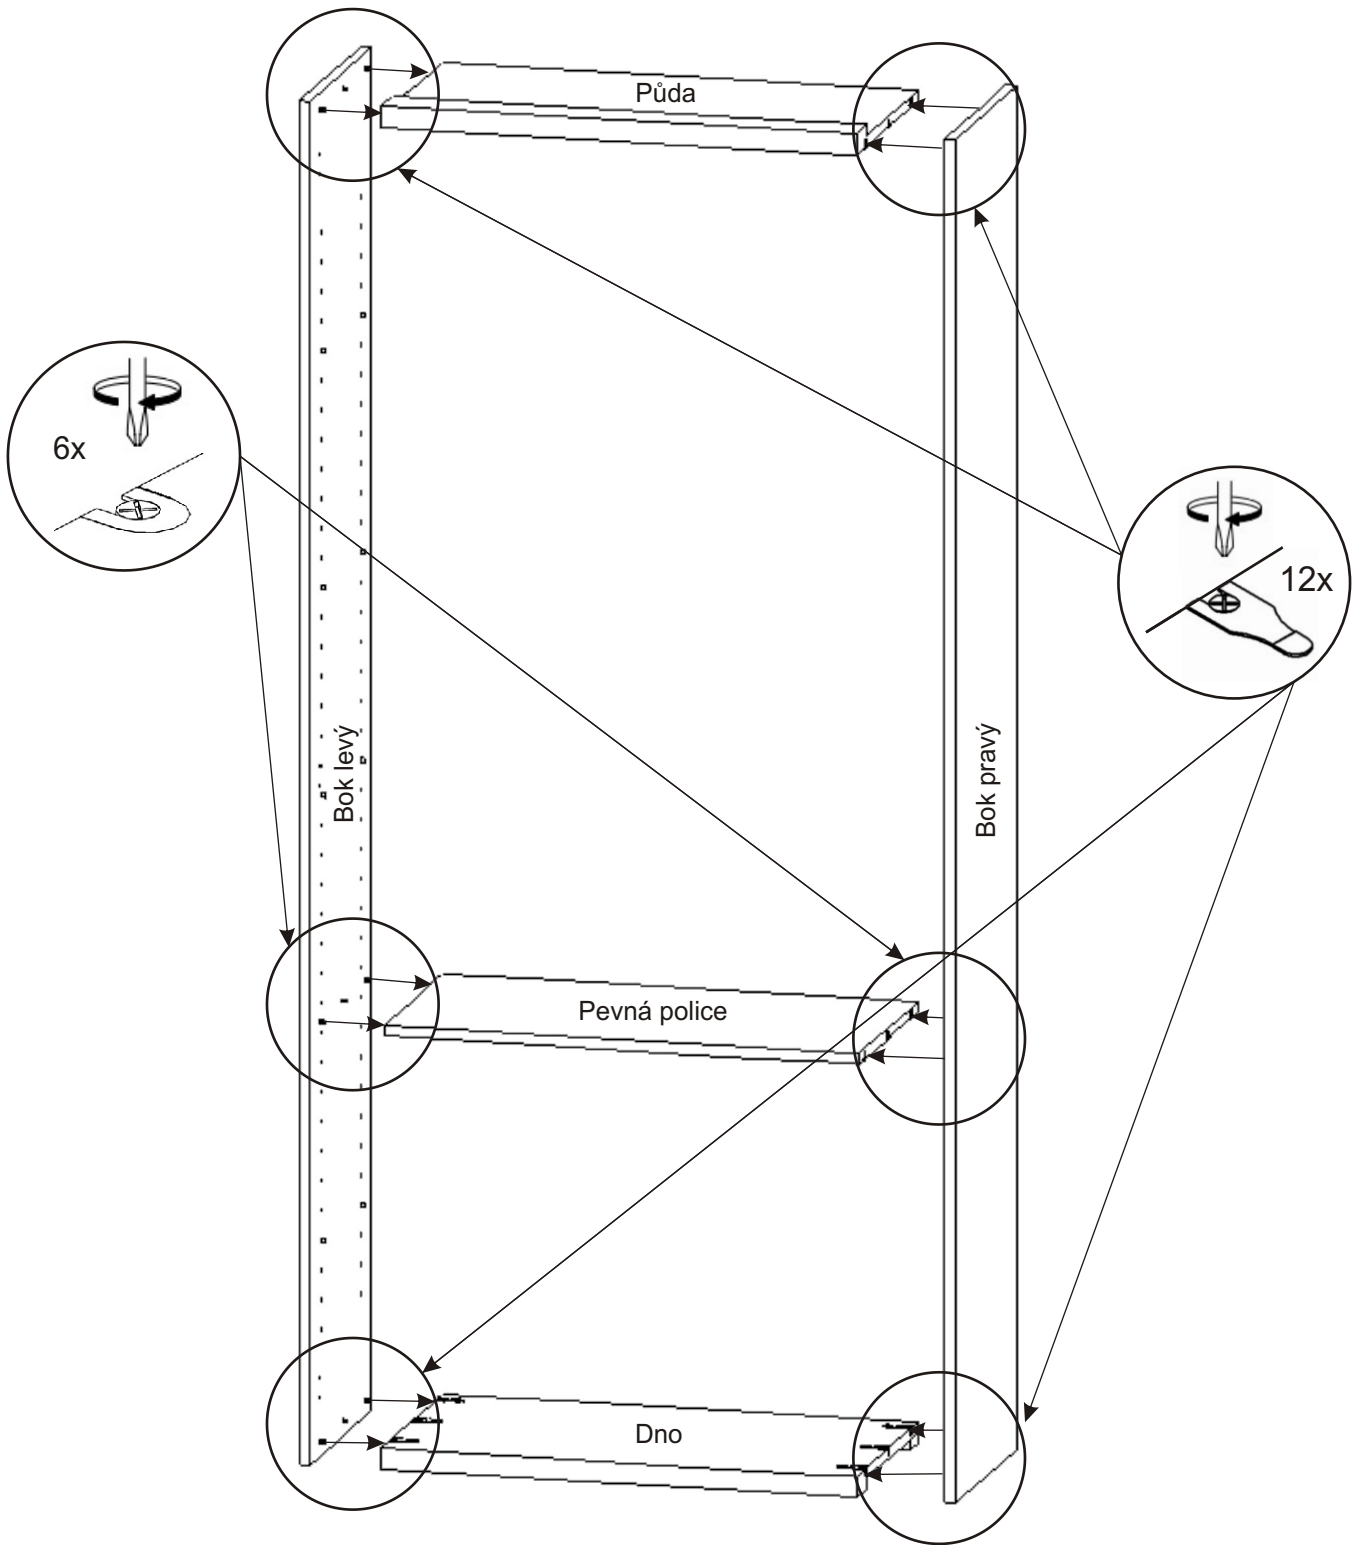

Policové skříňky 640,740,840mm k výklopným postelím

400, 408,
450mm

640, 740, 840mm

(2300, 2160, 2100)mm

<p>Zapuštěná úchytka + šroubky 16mm</p> <p>2x</p>	<p>Hřebík</p> <p>80x</p>	<p>Spojovací excentr malý + šroubky</p> <p>6x</p>	<p>Spojovací excentr Velký + šroubky</p> <p>12x</p>
<p>Vložený pant s tlumením</p> <p>6x</p>	<p>H lišta (1028-1228 mm-1x) 1000mm-1x</p>	<p>Policové podpěrky</p> <p>16x</p>	<p>Vrut 4x16</p> <p>24x</p>
			<p>Vrut 4x30</p> <p>8x</p>

1.

Vrut pro připevnění k ostatním skříním a výklopné posteli.

2.

Excentry je důležité naklepávat souběžně na jednu i druhou stranu aby nedošlo k vylomení.

Policové podpěrky
16x

3.

4.

MDF (317,367,417)x3

MDF (317,367,417)x3

L1

L2

L1 = L2

5.

Volná police

Volná police

Volná police

Volná police

6.

Vrut 4x16
12x

Dveře

0

Dveře