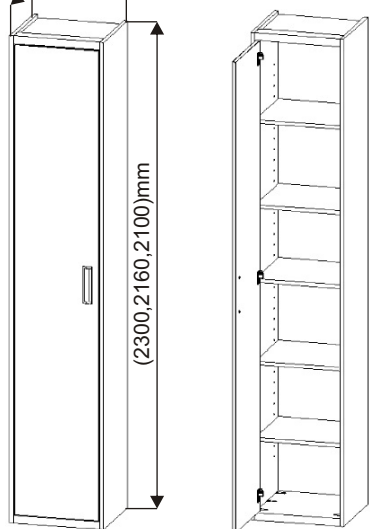

# Policové skříňka 340,440 k výklopným postelím

400,408,  
450mm

340,440mm

(2300,2160,2100)mm

<p>Zapuštěná úchytka + šroubky 16mm</p> <p>1x</p>	<p>Hřebík</p> <p>55x</p>	<p>Spojovací excentr malý + šroubky</p> <p>6x</p>	<p>Spojovací excentr Velký + šroubky</p> <p>12x</p>
<p>Vložený pant s tlumením</p> <p>3x</p>	<p>Policové podpěrky</p> <p>16x</p>	<p>Vrut 4x16</p> <p>12x</p>	<p>Vrut 4x30</p> <p>8x</p>

1.

Vrut pro připevnění k ostatním skříním a výklopné posteli.

Vrut 4x16

6x

Vložený pant s tlumením

3x

Zapuštěná úchytka + šroubky 16mm

1x

2.

Excentry je důležité naklepávat souběžně na jednu i druhou stranu aby nedošlo k vylomení.

Policové podpěrky  
16x

3.

4.

L1 = L2

5.

6.