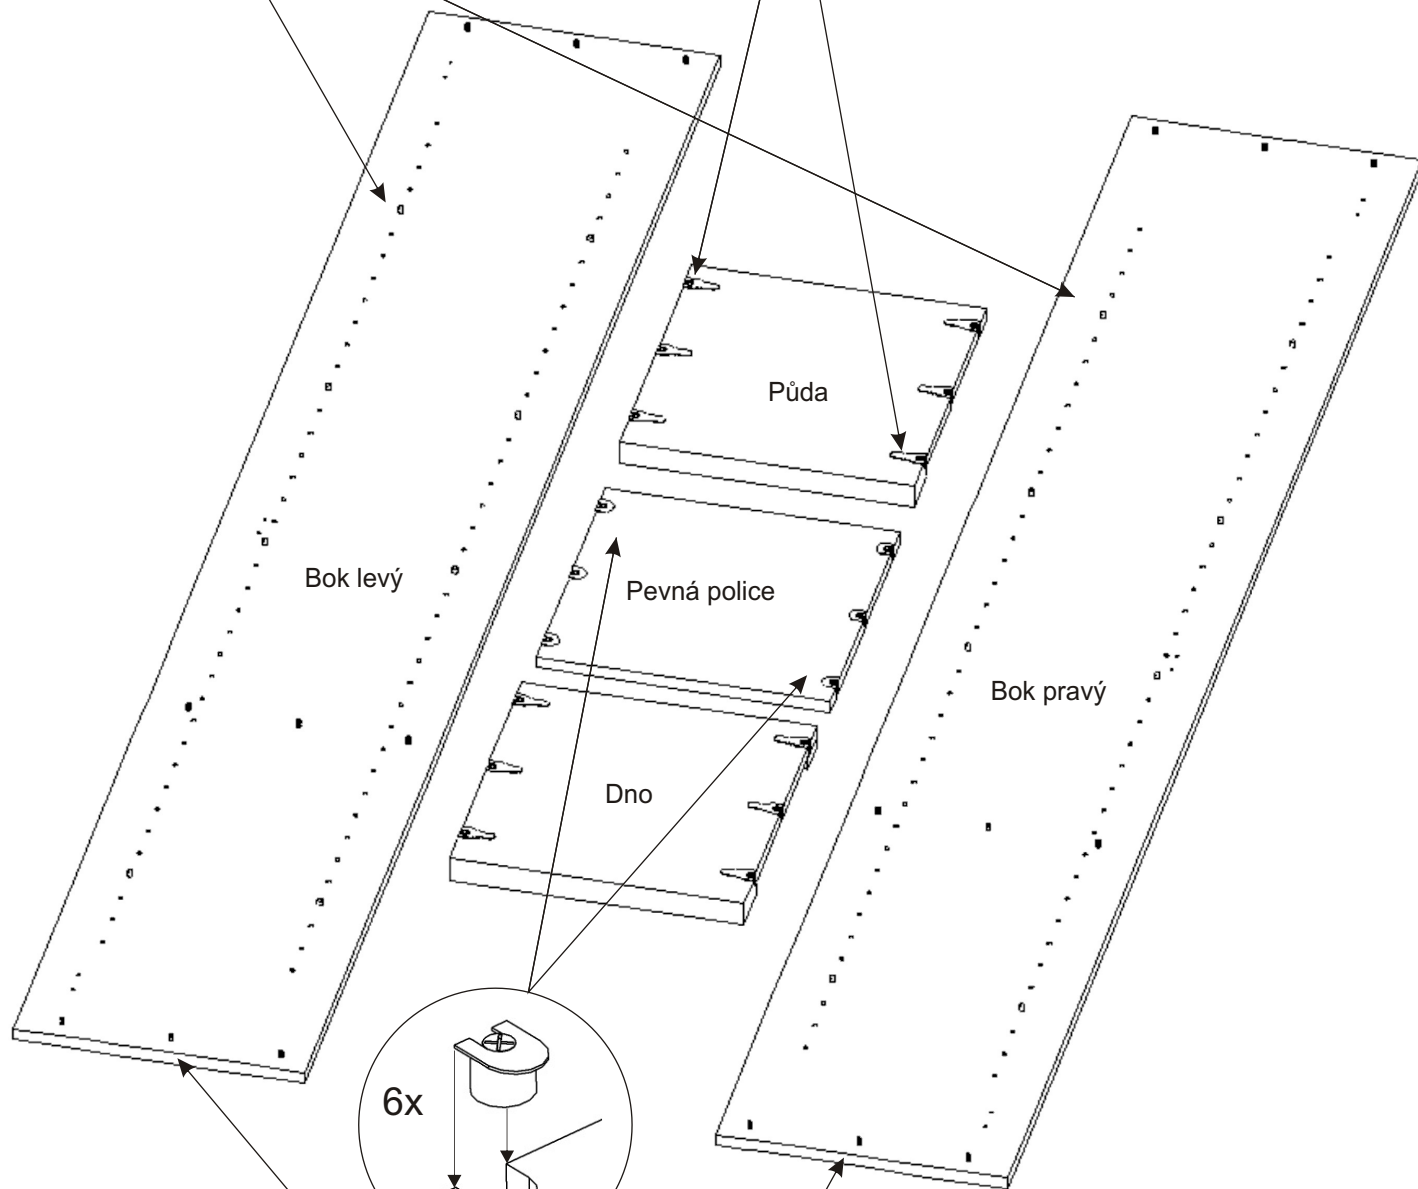

# Policové skříňka 340,440 k výklopným postelím

400,408,  
450mm

340,440mm

(2300,2160,2100)mm

<p>Zapuštěná úchytka + šroubky 16mm</p> <p>1x</p>	<p>Hřebík</p> <p>55x</p>	<p>Spojovací excentr malý + šroubky</p> <p>6x</p>	<p>Spojovací excentr Velký + šroubky</p> <p>12x</p>
<p>Vložený pant s tlumením</p> <p>3x</p>	<p>Policové podpěrky</p> <p>16x</p>	<p>Vrut 4x16</p> <p>12x</p>	<p>Vrut 4x30</p> <p>8x</p>

1.

Vrut pro připevnění k ostatním skříním a výklopné posteli.

Vrut 4x16

6x

Vložený pant s tlumením

3x

Zapuštěná úchytka + šroubky 16mm

1x

2.

Excentry je důležité naklepávat souběžně na jednu i druhou stranu aby nedošlo k vylomení.

Policové podpěrky  
16x

3.

4.

L1 = L2

5.

6.