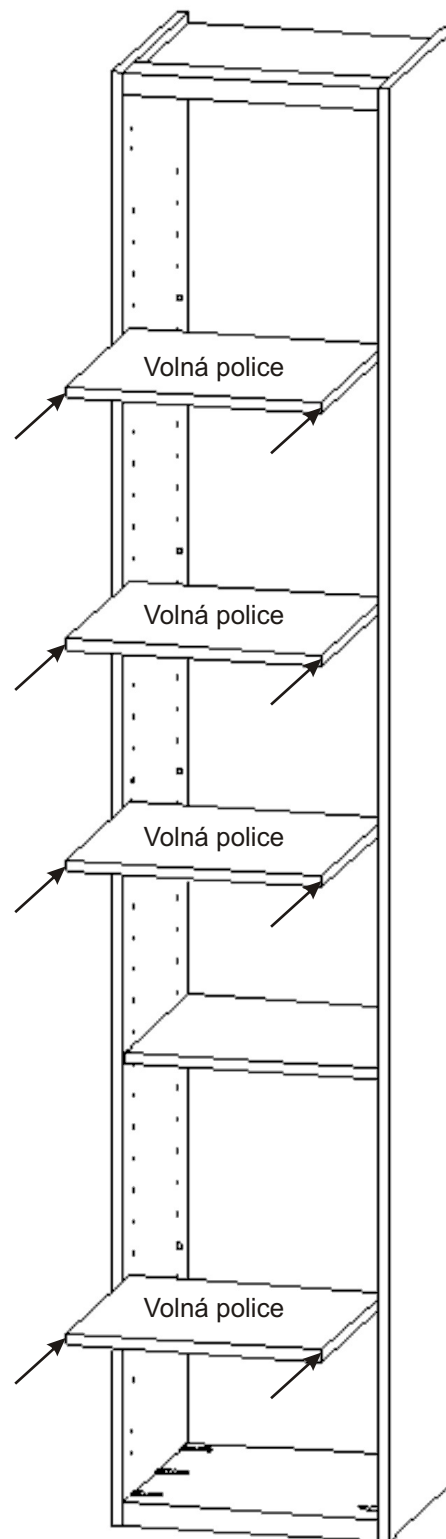

# Policové skříňka 340,440 k výklopným postelím

400,408,  
450mm

340,440mm

(2300,2160,2100)mm

<p>Zapuštěná úchytka + šroubky 16mm</p> <p>1x</p>	<p>Hřebík</p> <p>55x</p>	<p>Spojovací excentr malý + šroubky</p> <p>6x</p>	<p>Spojovací excentr Velký + šroubky</p> <p>12x</p>
<p>Vložený pant s tlumením</p> <p>3x</p>	<p>Policové podpěrky</p> <p>16x</p>	<p>Vrut 4x16</p> <p>12x</p>	<p>Vrut 4x30</p> <p>8x</p>

1.

Vrut pro připevnění k ostatním skříním a výklopné posteli.

Vrut 4x16

6x

Vložený pant s tlumením

3x

Zapuštěná úchytka + šroubky 16mm

1x

2.

Excentry je důležité naklepávat souběžně na jednu i druhou stranu aby nedošlo k vylomení.

Policové podpěrky  
16x

3.

4.

L1 = L2

5.

6.