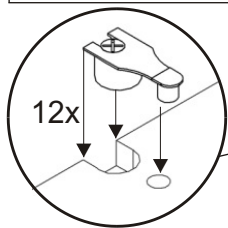

# Policové skříňka 340,440 k výklopným postelím

400,408,  
450mm

340,440mm

(2300,2160,2100)mm

<p>Zapuštěná úchytka + šroubky 16mm</p> <p>1x</p>	<p>Hřebík</p> <p>55x</p>	<p>Spojovací excentr malý + šroubky</p> <p>6x</p>	<p>Spojovací excentr Velký + šroubky</p> <p>12x</p>
<p>Vložený pant s tlumením</p> <p>3x</p>	<p>Policové podpěrky</p> <p>16x</p>	<p>Vrut 4x16</p> <p>12x</p>	<p>Vrut 4x30</p> <p>8x</p>

1.

Vrut pro připevnění k ostatním skříním a výklopné posteli.

Vrut 4x16

6x

Vložený pant s tlumením

3x

Zapuštěná úchytka + šroubky 16mm

1x

2.

Excentry je důležité naklepávat souběžně na jednu i druhou stranu aby nedošlo k vylomení.

Policové podpěrky  
16x

3.

4.

L1 = L2

5.

6.