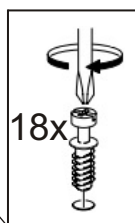

# Policové skříňka 340,440 k výklopným postelím

400,408,  
450mm

340,440mm

(2300,2160,2100)mm

<p>Zapuštěná úchytka + šroubky 16mm</p> <p>1x</p>	<p>Hřebík</p> <p>55x</p>	<p>Spojovací excentr malý + šroubky</p> <p>6x</p>	<p>Spojovací excentr Velký + šroubky</p> <p>12x</p>
<p>Vložený pant s tlumením</p> <p>3x</p>	<p>Policové podpěrky</p> <p>16x</p>	<p>Vrut 4x16</p> <p>12x</p>	<p>Vrut 4x30</p> <p>8x</p>

1.

Vrut pro připevnění k ostatním skříním a výklopné posteli.

Vrut 4x16

6x

Vložený pant s tlumením

3x

Zapuštěná úchytka + šroubky 16mm

1x

2.

Excentry je důležité naklepávat souběžně na jednu i druhou stranu aby nedošlo k vylomení.

Policové podpěrky  
16x

3.

4.

L1 = L2

5.

6.