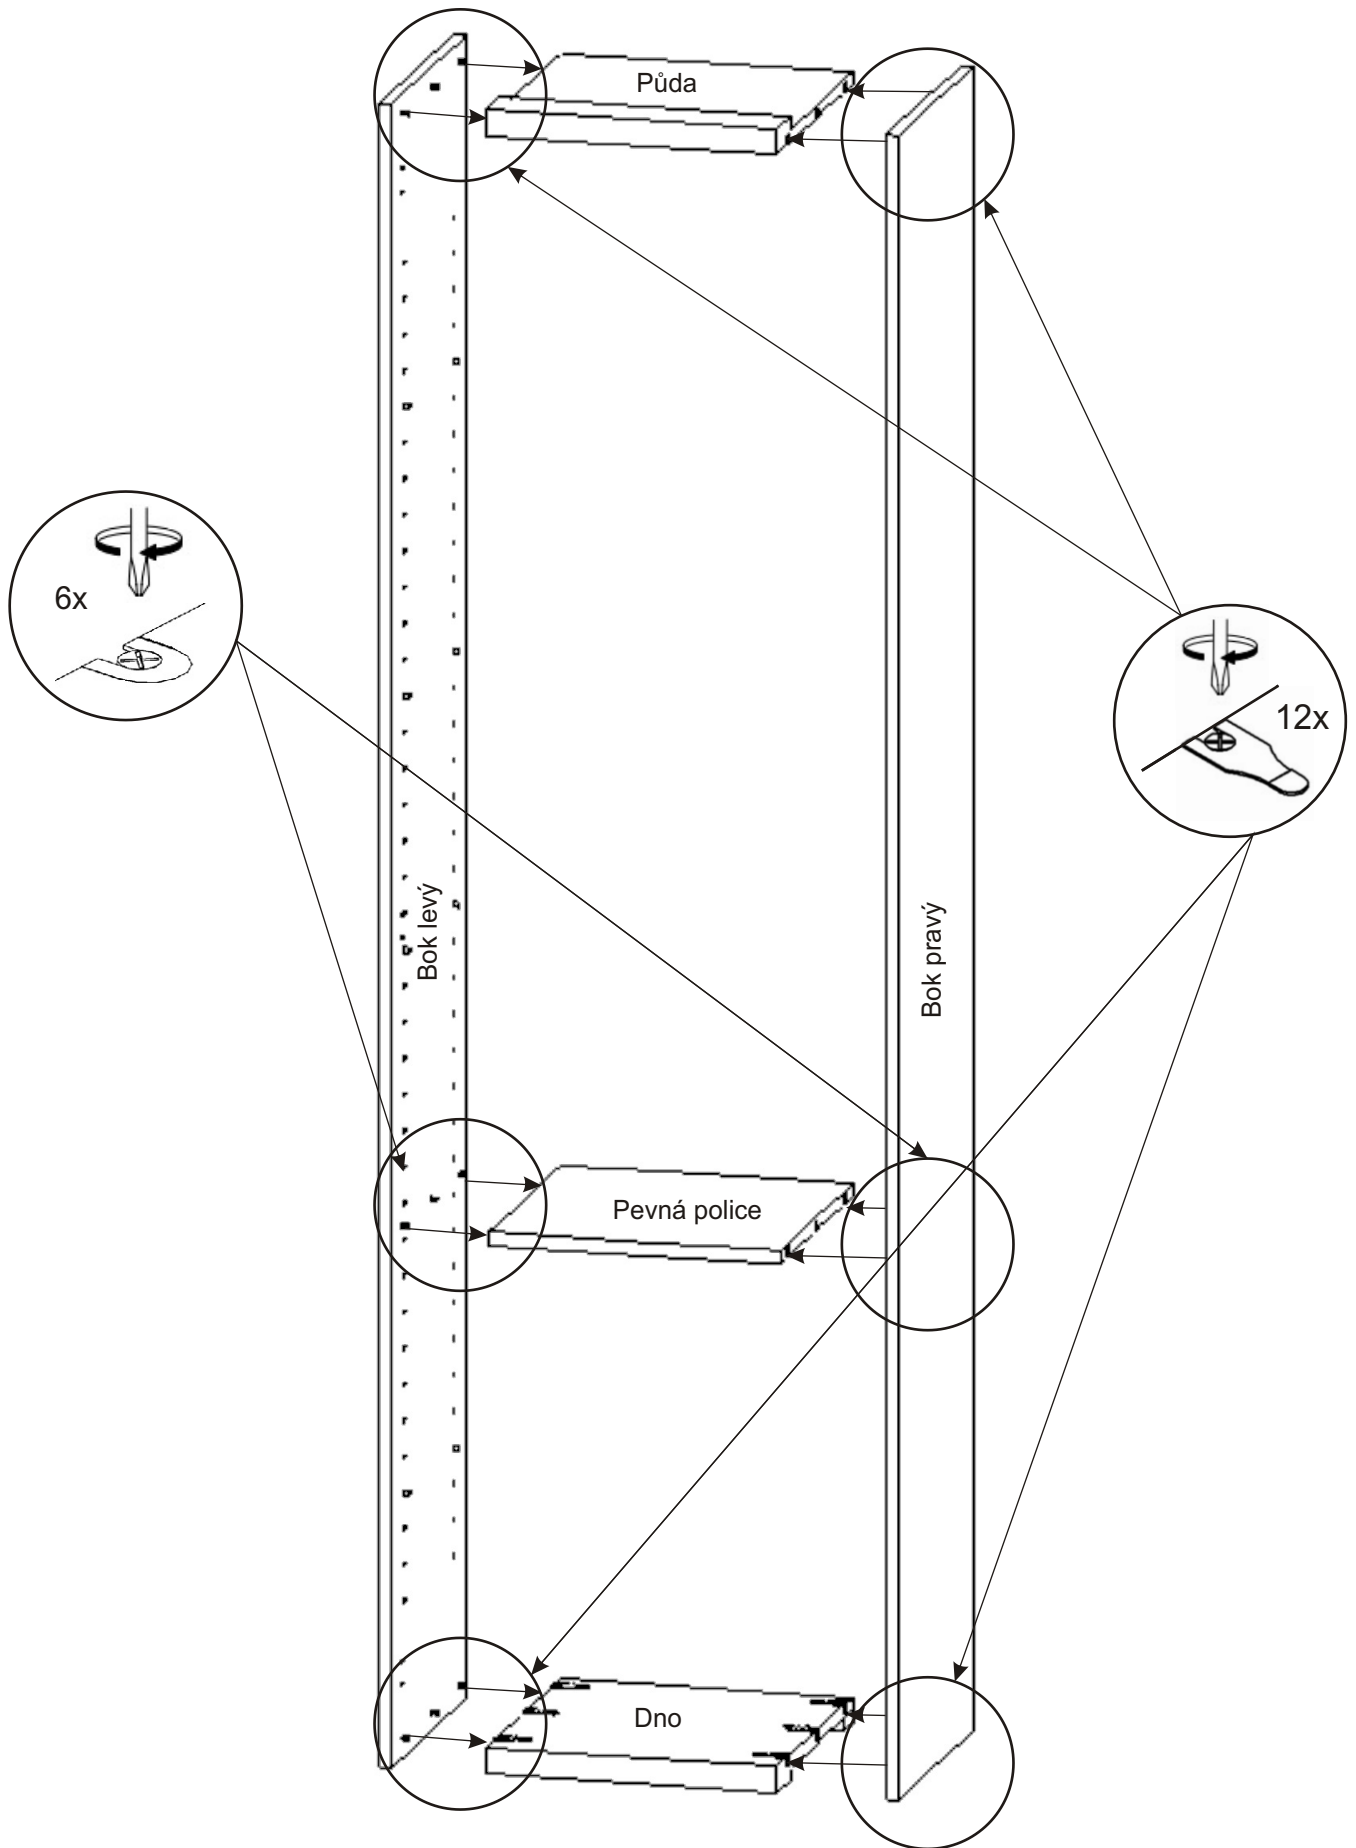

# Policové skříňka 340,440 k výklopným postelím

400,408,  
450mm

340,440mm

(2300,2160,2100)mm

<p>Zapuštěná úchytka + šroubky 16mm</p> <p>1x</p>	<p>Hřebík</p> <p>55x</p>	<p>Spojovací excentr malý + šroubky</p> <p>6x</p>	<p>Spojovací excentr Velký + šroubky</p> <p>12x</p>
<p>Vložený pant s tlumením</p> <p>3x</p>	<p>Policové podpěrky</p> <p>16x</p>	<p>Vrut 4x16</p> <p>12x</p>	<p>Vrut 4x30</p> <p>8x</p>

1.

Vrut pro připevnění k ostatním skříním a výklopné posteli.

Vrut 4x16

6x

Vložený pant s tlumením

3x

Zapuštěná úchytka + šroubky 16mm

1x

2.

Excentry je důležité naklepávat souběžně na jednu i druhou stranu aby nedošlo k vylomení.

Policové podpěrky  
16x

3.

4.

L1 = L2

5.

6.