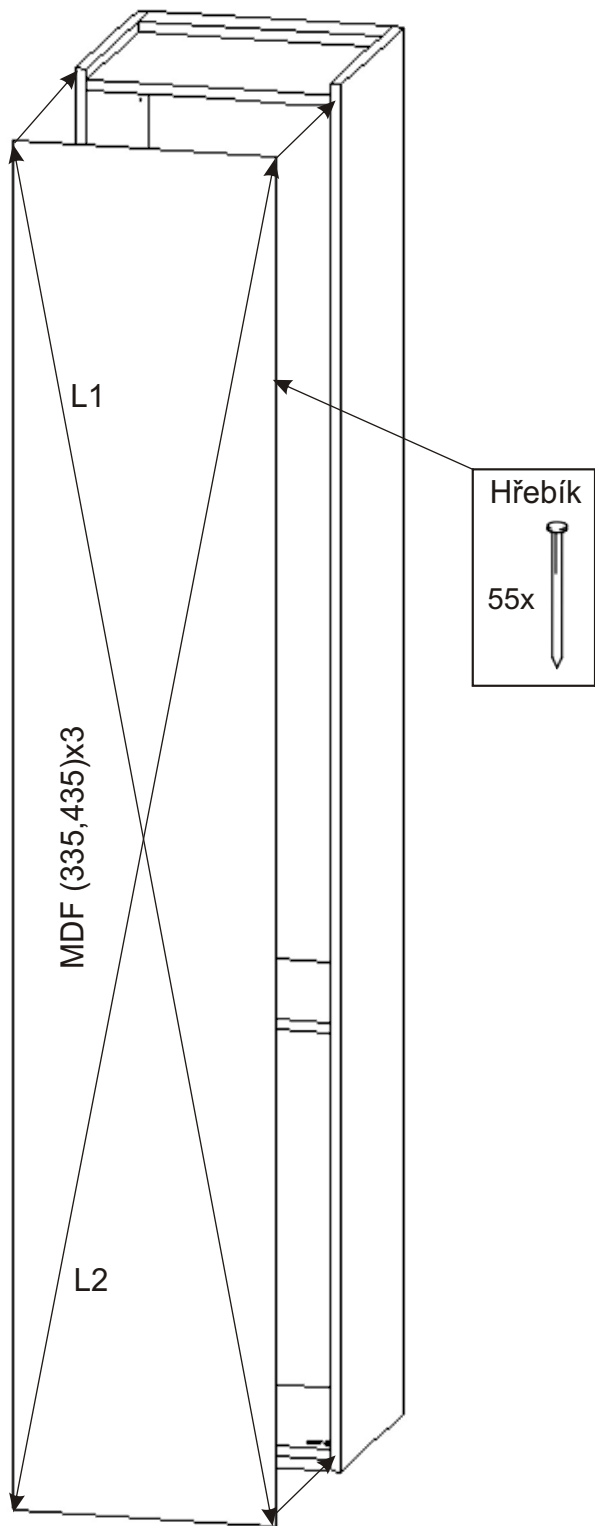

# Policové skříňka 340,440 k výklopným postelím

400,408,  
450mm

340,440mm

(2300,2160,2100)mm

<p>Zapuštěná úchytka + šroubky 16mm</p> <p>1x</p>	<p>Hřebík</p> <p>55x</p>	<p>Spojovací excentr malý + šroubky</p> <p>6x</p>	<p>Spojovací excentr Velký + šroubky</p> <p>12x</p>
<p>Vložený pant s tlumením</p> <p>3x</p>	<p>Policové podpěrky</p> <p>16x</p>	<p>Vrut 4x16</p> <p>12x</p>	<p>Vrut 4x30</p> <p>8x</p>

1.

Vrut pro připevnění k ostatním skříním a výklopné posteli.

Vrut 4x16

6x

Vložený pant s tlumením

3x

Zapuštěná úchytka + šroubky 16mm

1x

2.

Excentry je důležité naklepávat souběžně na jednu i druhou stranu aby nedošlo k vylomení.

Policové podpěrky  
16x

3.

4.

L1 = L2

5.

6.