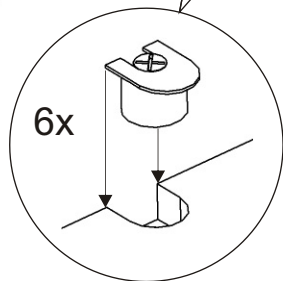

1.

Vrut pro připevnění k ostatním skříním a výklopné posteli.

Vrut 4x16

6x

Vložený pant s tlumením

3x

Zapuštěná úchytka + šroubky 16mm

1x

2.

Excentry je důležité naklepávat souběžně na jednu i druhou stranu aby nedošlo k vylomení.

Policové podpěrky  
16x

3.

4.

L1 = L2

5.

6.