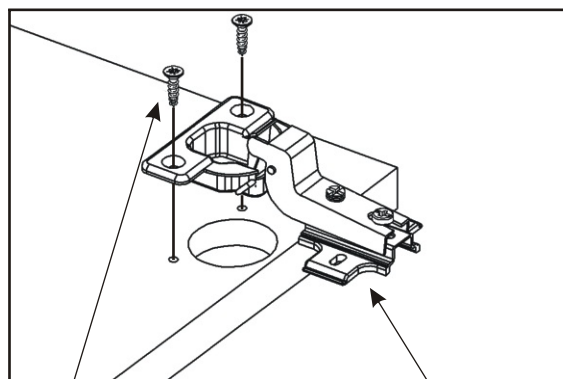

# Policové skříňka 340,440 k výklopným postelím

400,408,  
450mm

340,440mm

(2300,2160,2100)mm

<p>Zapuštěná úchytka + šroubky 16mm</p> <p>1x</p>	<p>Hřebík</p> <p>55x</p>	<p>Spojovací excentr malý + šroubky</p> <p>6x</p>	<p>Spojovací excentr Velký + šroubky</p> <p>12x</p>
<p>Vložený pant s tlumením</p> <p>3x</p>	<p>Policové podpěrky</p> <p>16x</p>	<p>Vrut 4x16</p> <p>12x</p>	<p>Vrut 4x30</p> <p>8x</p>

1.

Vrut pro připevnění k ostatním skříním a výklopné posteli.

Vrut 4x16

6x

Vložený pant s tlumením

3x

Zapuštěná úchytka + šroubky 16mm

1x

2.

Excentry je důležité naklepávat souběžně na jednu i druhou stranu aby nedošlo k vylomení.

Policové podpěrky  
16x

3.

4.

L1 = L2

5.

6.