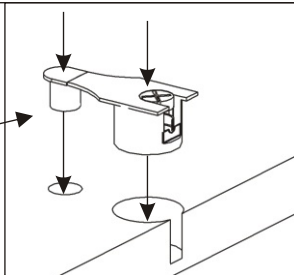

1.

Vrut pro připevnění k ostatním skříním a výklopné posteli.

Vrut 4x16

6x

Vložený pant s tlumením

3x

Zapuštěná úchytka + šroubky 16mm

1x

2.

Excentry je důležité naklepávat souběžně na jednu i druhou stranu aby nedošlo k vylomení.

Policové podpěrky  
16x

3.

4.

L1 = L2

5.

6.