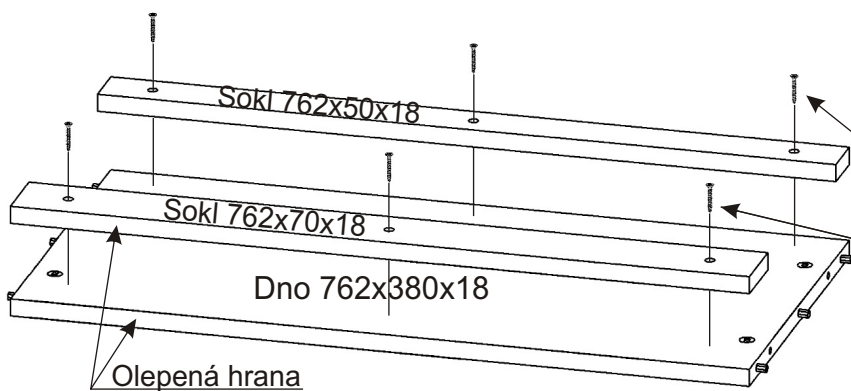

Pevná police 762x380x18

Bok 1982x380x18

Dno 762x380x36

Kluzáky

4x

Hřebík

8x

Vrut  
4x30  
6x