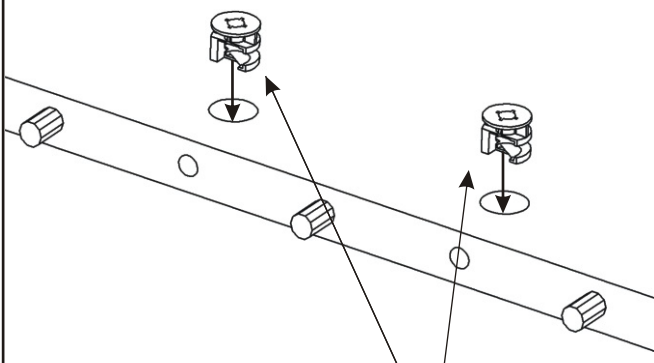

Pevná police 762x380x18

Bok 1982x380x18

Dno 762x380x36

Kluzáky

4x

Hřebík

8x

Vrut  
4x30  
6x