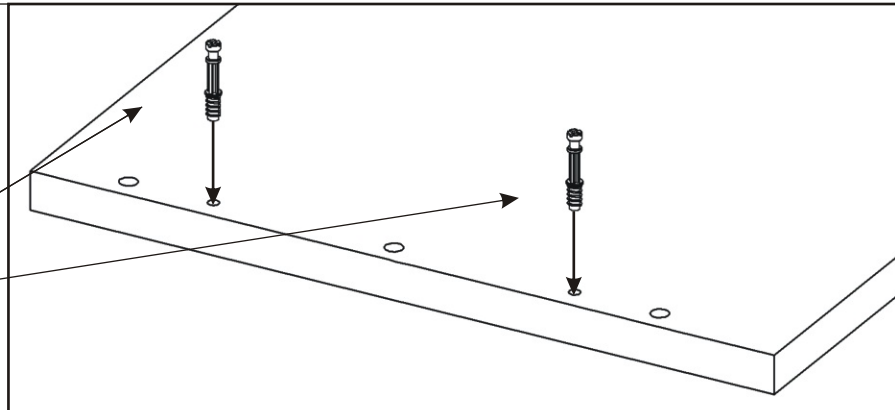

# Předsíňová sestava OLIN - vysoká skříň

<b>Úchytka 96mm</b> 2x  4x 	<b>Naložený pant</b> 6x 	<b>Šroub excentru</b> 12x 	<b>Excentr</b> 12x 	<b>H lišta 1945mm</b> 1x 
<b>Kolík 35mm</b> 18x 	<b>Lepidlo 20ml</b> 1x 	<b>Kluzáky</b> 4x 	<b>Hřebík</b> 68x 	<b>MDF 1977x396x3</b> 2x 
		<b>Policové podpěrky</b> 16x 	<b>Vrut 4x16</b> 24x 	<b>Vrut 4x30</b> 6x 

1.

2.

Šroub  
excentru  
12x

Kolíky naklepeme do hrany!  
Nešetřit s lepidlem.

Policové  
podpěrky

16x

Bok 1982x380x18

Půda 800x400x18