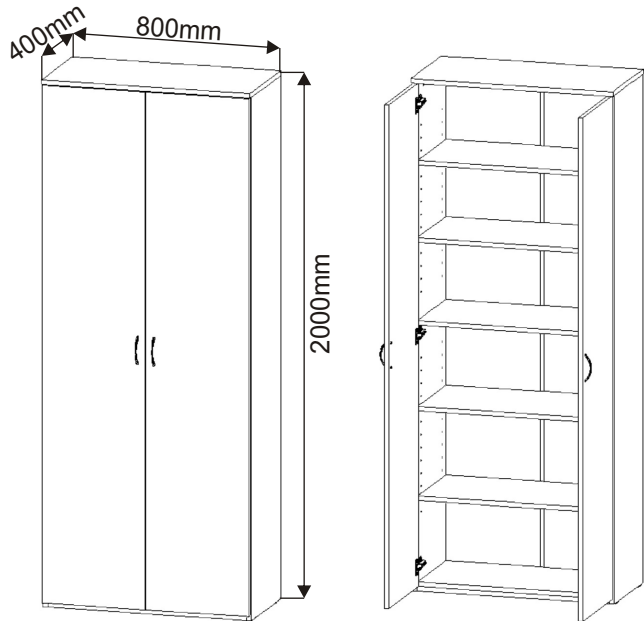

# Předsíňová sestava OLIN - vysoká skříň

<b>Úchytka 96mm</b> 2x  4x 	<b>Naložený pant</b> 6x 	<b>Šroub excentru</b> 12x 	<b>Excentr</b> 12x 	<b>H lišta 1945mm</b> 1x 
<b>Kolík 35mm</b> 18x 	<b>Lepidlo 20ml</b> 1x 	<b>Kluzáky</b> 4x 	<b>Hřebík</b> 68x 	<b>MDF 1977x396x3</b> 2x 
		<b>Policové podpěrky</b> 16x 	<b>Vrut 4x16</b> 24x 	<b>Vrut 4x30</b> 6x 

1.

2.

Šroub  
excentru  
12x

Kolíky naklepeme do hrany!  
Nešetřit s lepidlem.

Policové  
podpěrky

16x

Bok 1982x380x18

Půda 800x400x18

Pevná police 762x380x18

Bok 1982x380x18

Dno 762x380x36

Kluzáky

4x

Hřebík

8x

Vrut  
4x30  
6x