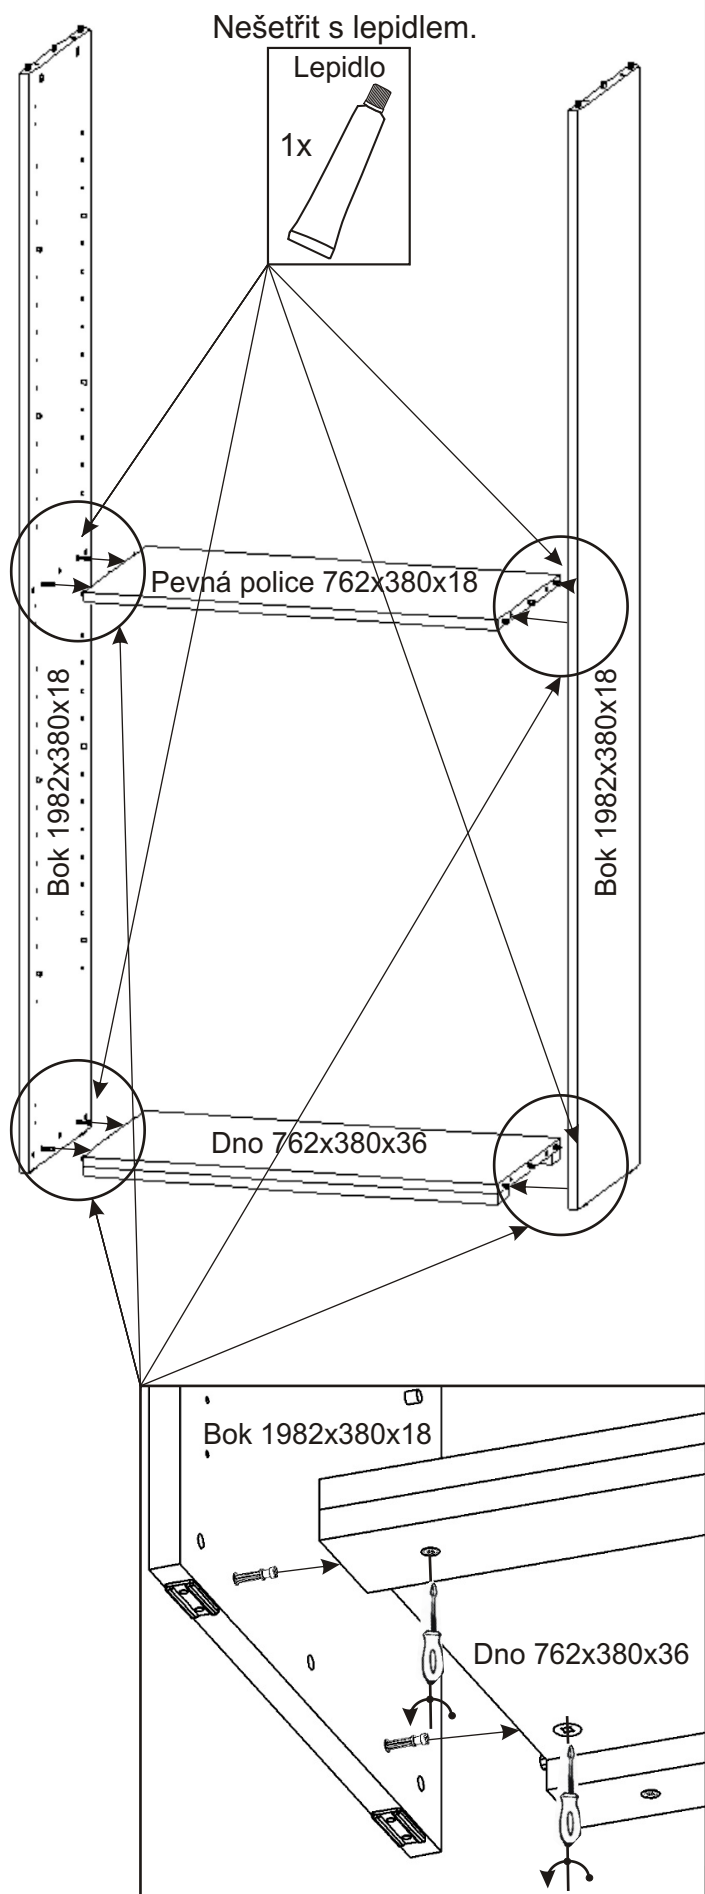

# Předsíňová sestava OLIN - vysoká skříň

<b>Úchytka 96mm</b> 2x  4x 	<b>Naložený pant</b> 6x 	<b>Šroub excentru</b> 12x 	<b>Excentr</b> 12x 	<b>H lišta 1945mm</b> 1x 
<b>Kolík 35mm</b> 18x 	<b>Lepidlo 20ml</b> 1x 	<b>Kluzáky</b> 4x 	<b>Hřebík</b> 68x 	<b>MDF 1977x396x3</b> 2x 
		<b>Policové podpěrky</b> 16x 	<b>Vrut 4x16</b> 24x 	<b>Vrut 4x30</b> 6x 

1.

2.

Šroub  
excentru  
12x

Kolíky naklepeme do hrany!  
Nešetřit s lepidlem.

Policové  
podpěrky

16x

Bok 1982x380x18

Půda 800x400x18

Pevná police 762x380x18

Bok 1982x380x18

Dno 762x380x36

Kluzáky

4x

Hřebík

8x

Vrut  
4x30  
6x

Excentr  
12x

3.

4.

5.

6.