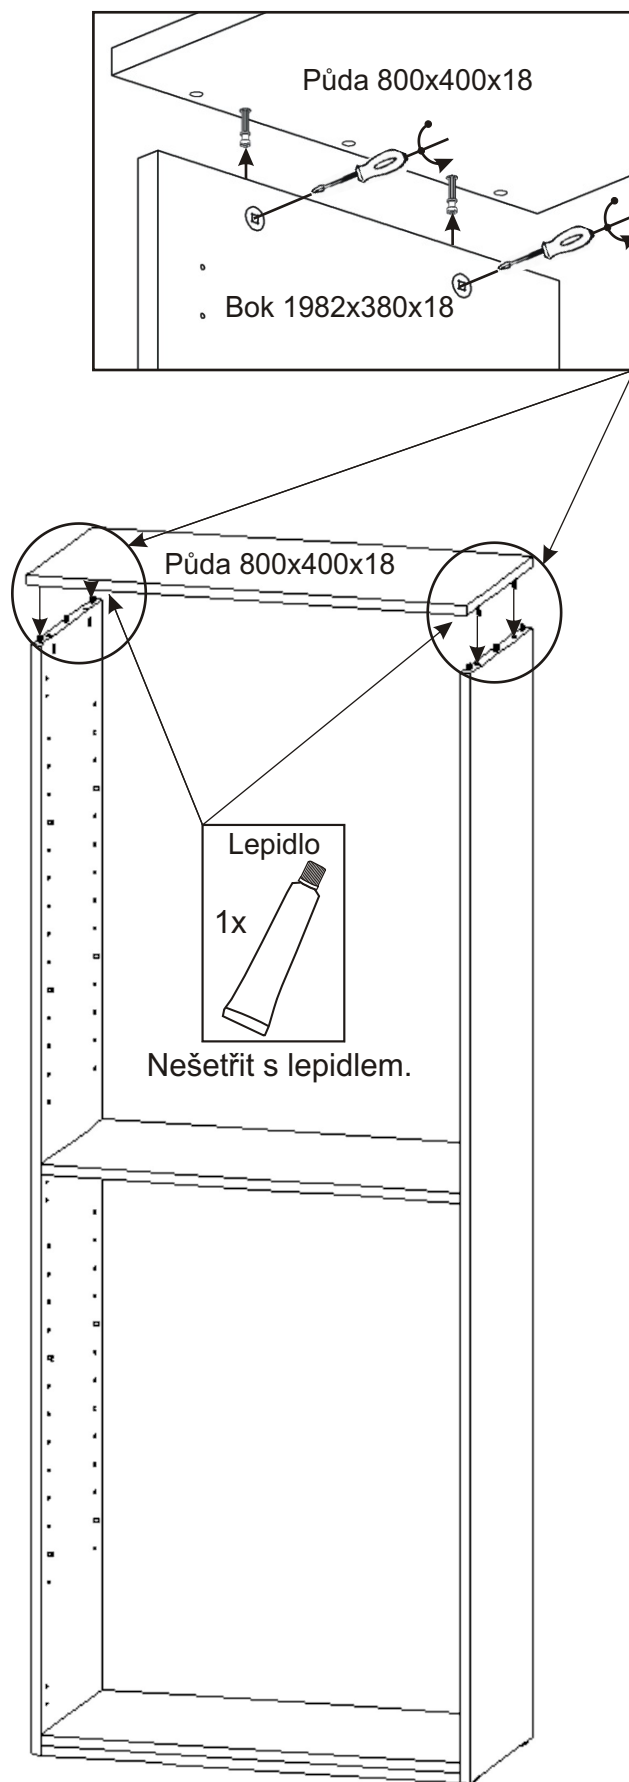

# Předsíňová sestava OLIN - vysoká skříň

<b>Úchytka 96mm</b> 2x  4x 	<b>Naložený pant</b> 6x 	<b>Šroub excentru</b> 12x 	<b>Excentr</b> 12x 	<b>H lišta 1945mm</b> 1x 
<b>Kolík 35mm</b> 18x 	<b>Lepidlo 20ml</b> 1x 	<b>Kluzáky</b> 4x 	<b>Hřebík</b> 68x 	<b>MDF 1977x396x3</b> 2x 
		<b>Policové podpěrky</b> 16x 	<b>Vrut 4x16</b> 24x 	<b>Vrut 4x30</b> 6x 

1.

2.

Šroub  
excentru  
12x

Kolíky naklepeme do hrany!  
Nešetřit s lepidlem.

Policové  
podpěrky

16x

Bok 1982x380x18

Půda 800x400x18

Pevná police 762x380x18

Bok 1982x380x18

Dno 762x380x36

Kluzáky

4x

Hřebík

8x

Vrut  
4x30  
6x

Excentr  
12x

3.

4.

5.

6.