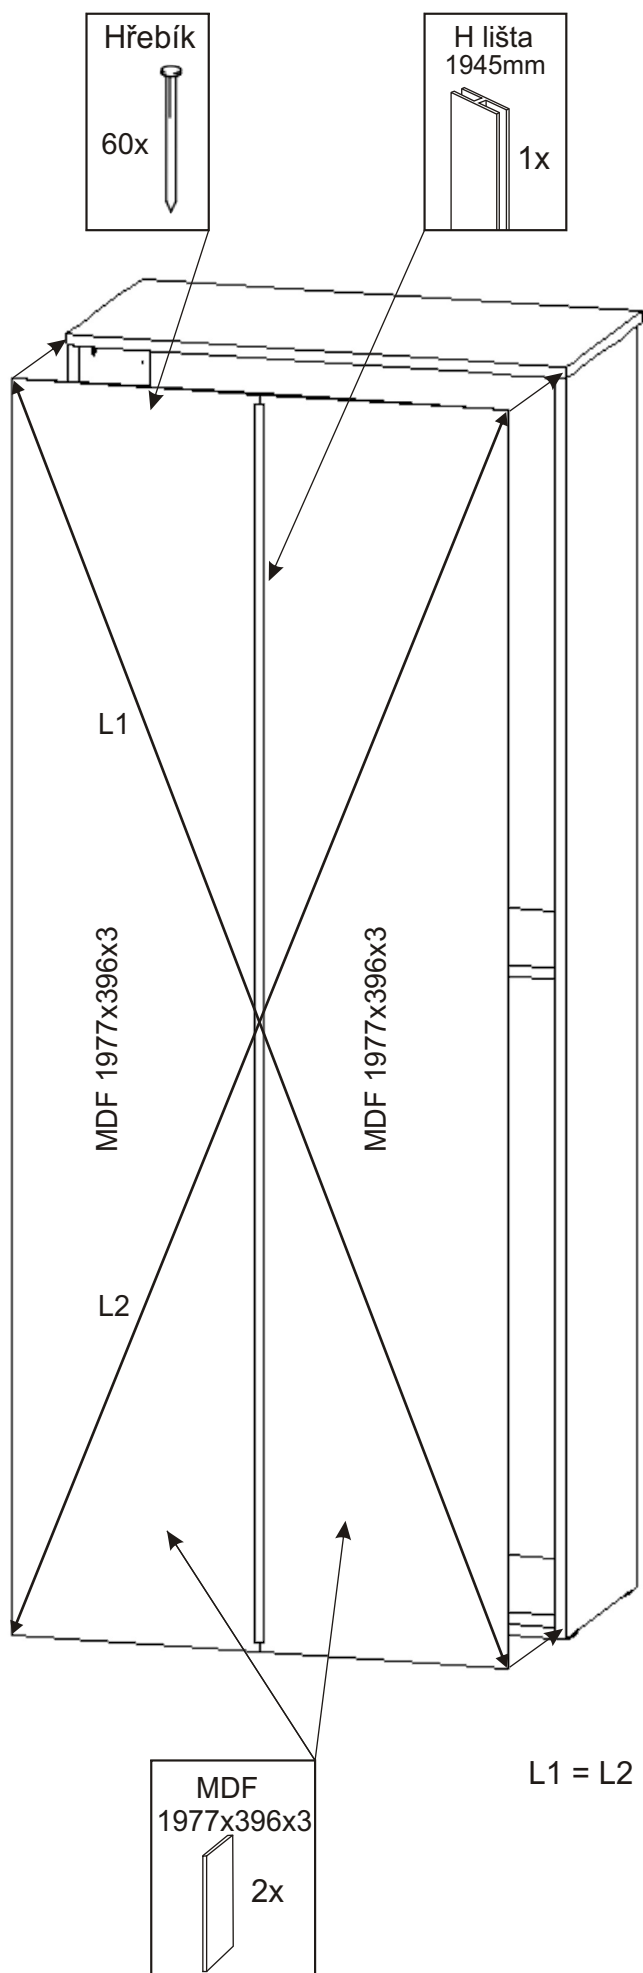

# Předsíňová sestava OLIN - vysoká skříň

<b>Úchytka 96mm</b> 2x  4x 	<b>Naložený pant</b> 6x 	<b>Šroub excentru</b> 12x 	<b>Excentr</b> 12x 	<b>H lišta 1945mm</b> 1x 
<b>Kolík 35mm</b> 18x 	<b>Lepidlo 20ml</b> 1x 	<b>Kluzáky</b> 4x 	<b>Hřebík</b> 68x 	<b>MDF 1977x396x3</b> 2x 
		<b>Policové podpěrky</b> 16x 	<b>Vrut 4x16</b> 24x 	<b>Vrut 4x30</b> 6x 

1.

2.

Šroub  
excentru  
12x

Kolíky naklepeme do hrany!  
Nešetřit s lepidlem.

Policové  
podpěrky

16x

Bok 1982x380x18

Půda 800x400x18

Pevná police 762x380x18

Bok 1982x380x18

Dno 762x380x36

Kluzáky

4x

Hřebík

8x

Vrut  
4x30  
6x

Excentr  
12x

3.

4.

5.

6.