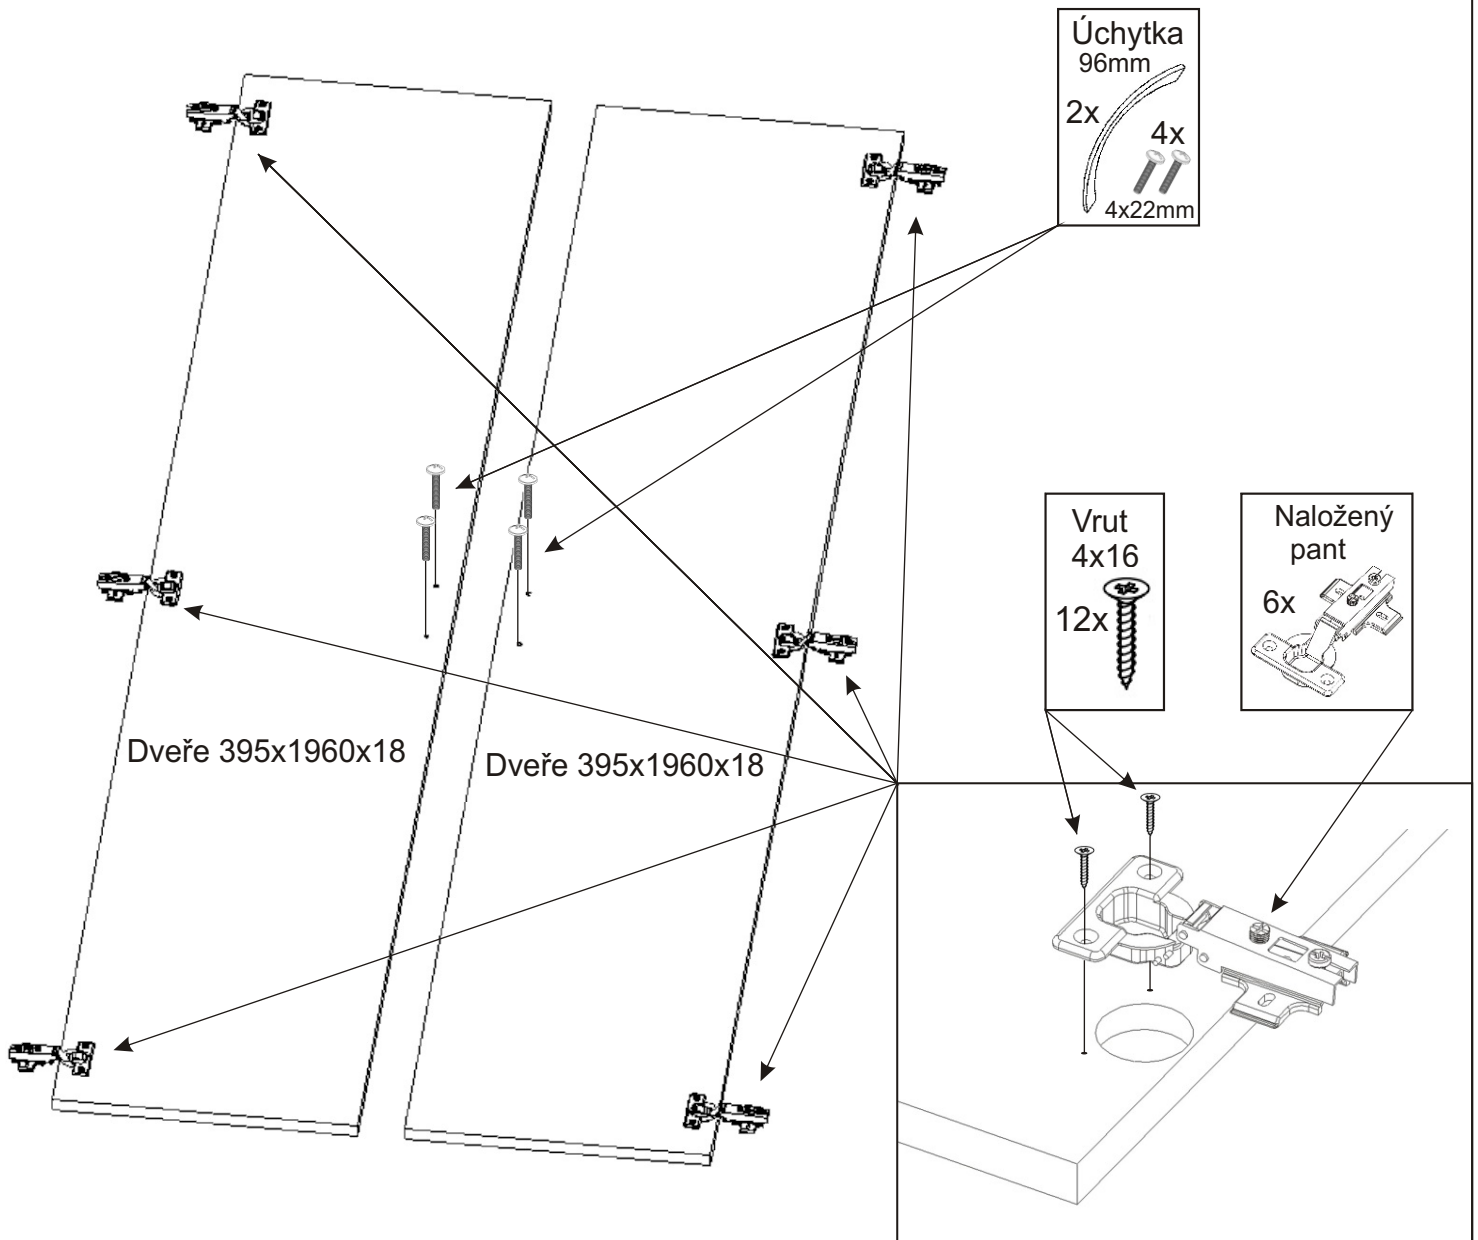

# Předsíňová sestava OLIN - vysoká skříň

<b>Úchytka 96mm</b> 2x  4x 	<b>Naložený pant</b> 6x 	<b>Šroub excentru</b> 12x 	<b>Excentr</b> 12x 	<b>H lišta 1945mm</b> 1x 
<b>Kolík 35mm</b> 18x 	<b>Lepidlo 20ml</b> 1x 	<b>Kluzáky</b> 4x 	<b>Hřebík</b> 68x 	<b>MDF 1977x396x3</b> 2x 
		<b>Policové podpěrky</b> 16x 	<b>Vrut 4x16</b> 24x 	<b>Vrut 4x30</b> 6x 

1.

2.

Šroub  
excentru  
12x

Kolíky naklepeme do hrany!  
Nešetřit s lepidlem.

Policové  
podpěrky

16x

Bok 1982x380x18

Půda 800x400x18

Pevná police 762x380x18

Bok 1982x380x18

Dno 762x380x36

Kluzáky

4x

Hřebík

8x

Vrut  
4x30  
6x

Excentr  
12x

3.

4.

5.

6.