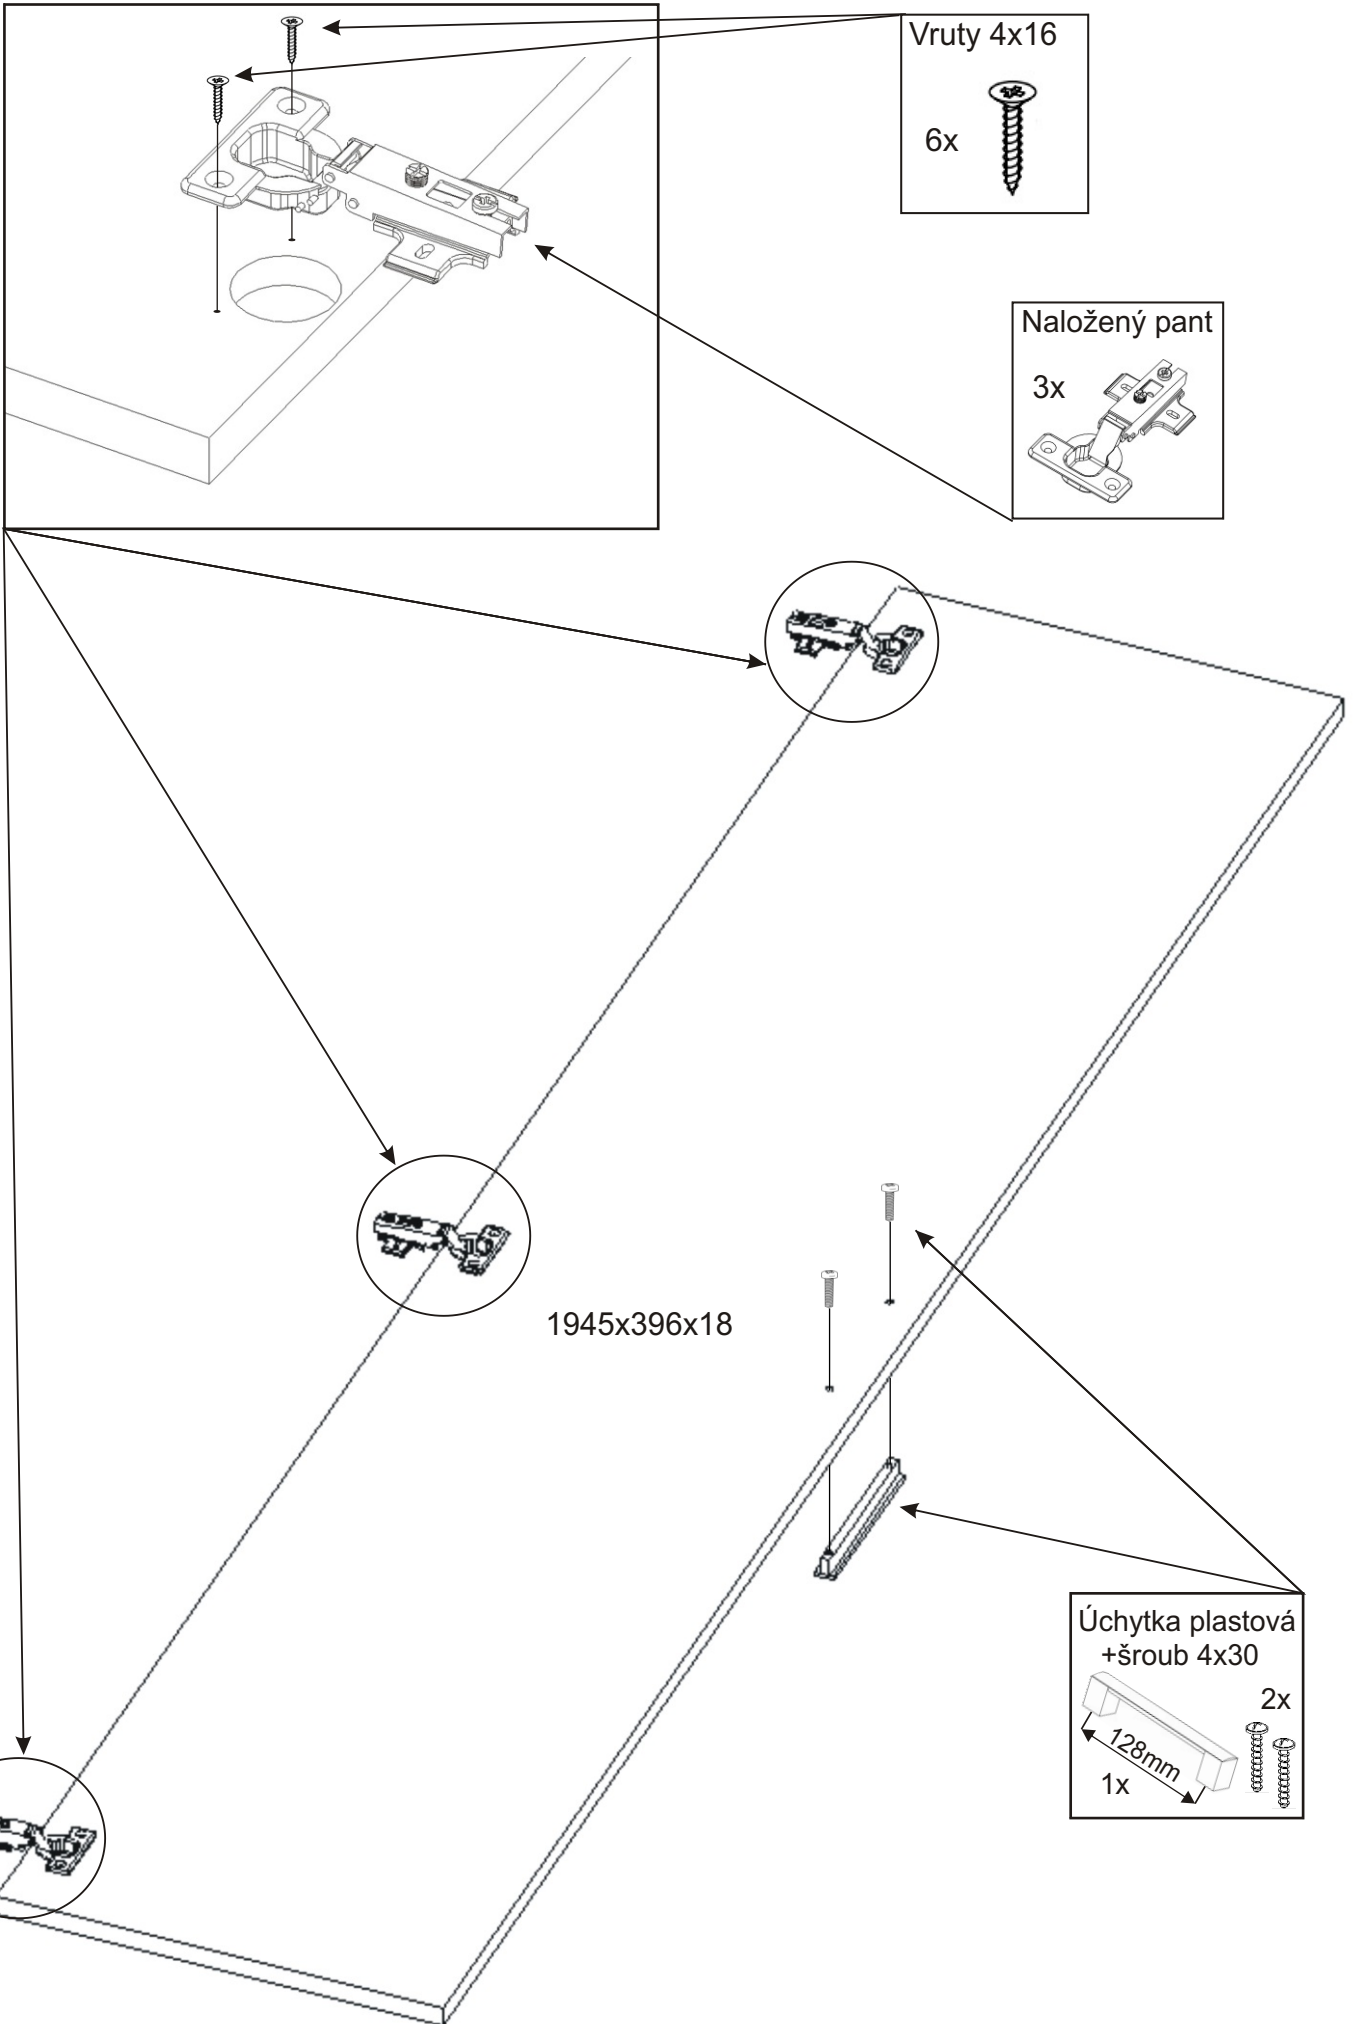

# Předsíň PR-7

<b>Policové podpěrky</b>  16x	<b>Naložený pant s tlumením</b> 3x 	<b>Úchytka plastová +šroub 4x30</b> 1x  2x 128mm	<b>Lepidlo</b> 1x 	<b>Kolík</b> 32x 
<b>Samolepící kluzák 75x75x4</b> 4x 		<b>Konfirmát 70mm</b> 4x 	<b>Hřebík</b> 45x 	<b>Vruty 4x16</b> 12x 

1.

2.

3.

4.

5.

6.

7.

Boční pohled