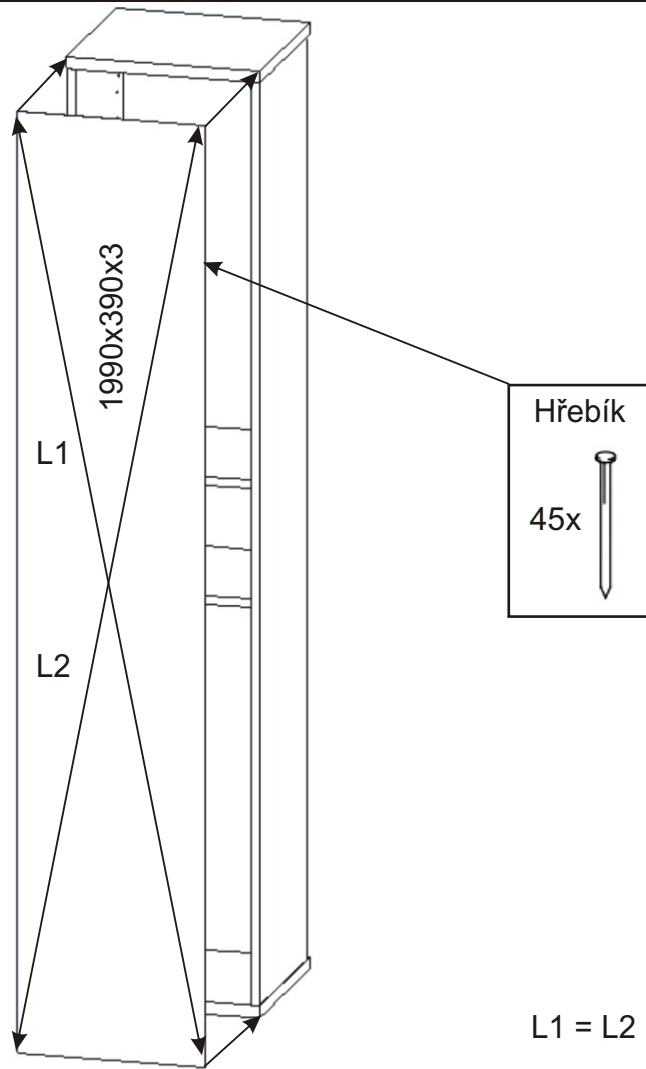

# Předsíň PR-7

<b>Policové podpěrky</b>  16x	<b>Naložený pant s tlumením</b> 3x 	<b>Úchytka plastová +šroub 4x30</b> 1x  2x 128mm	<b>Lepidlo</b> 1x 	<b>Kolík</b> 32x 
<b>Samolepící kluzák 75x75x4</b> 4x 		<b>Konfirmát 70mm</b> 4x 	<b>Hřebík</b> 45x 	<b>Vruty 4x16</b> 12x 

1.

2.

3.

4.

5.

6.

7.

Boční pohled