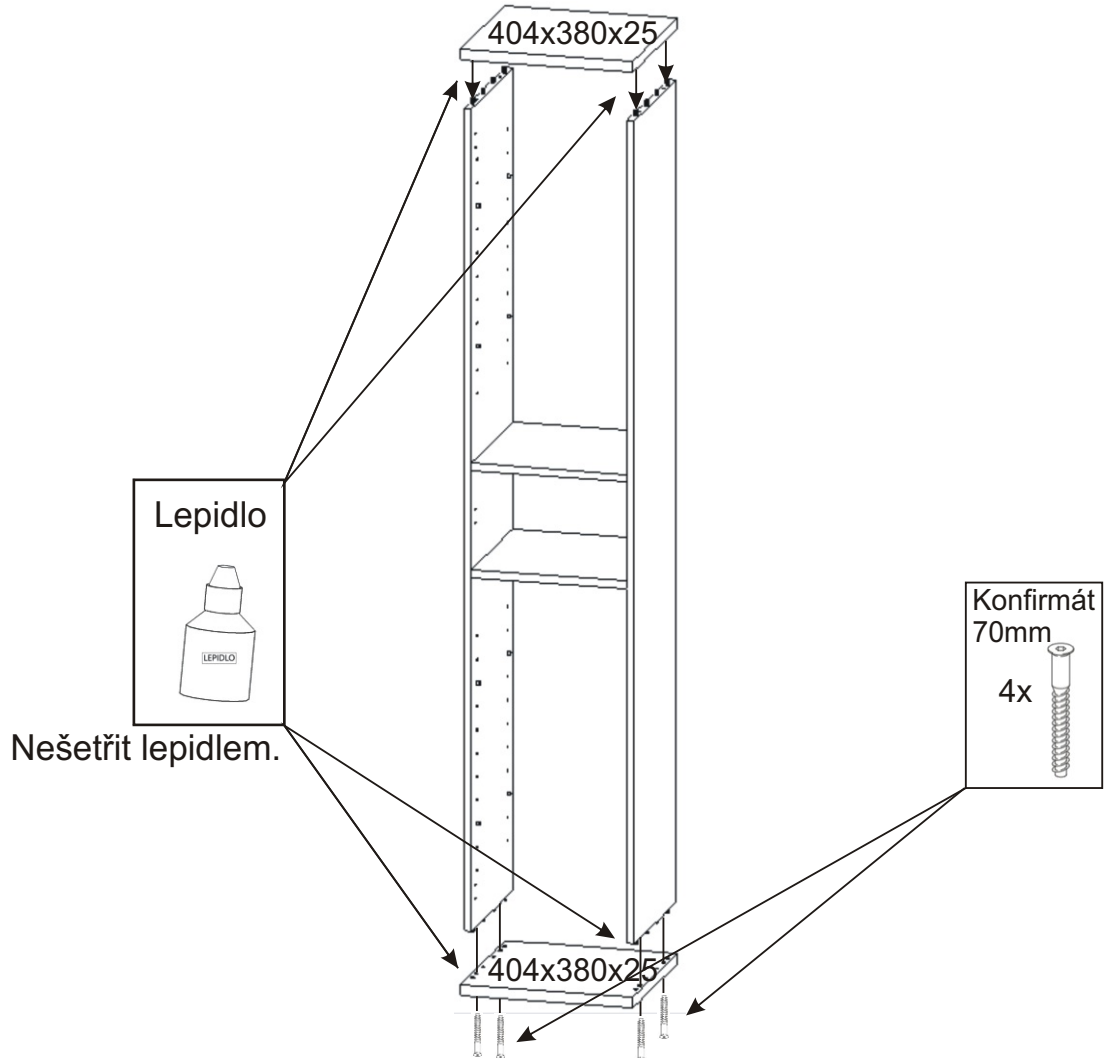

# Předsíň PR-7

<b>Policové podpěrky</b>  16x	<b>Naložený pant s tlumením</b> 3x 	<b>Úchytka plastová +šroub 4x30</b> 1x  2x 128mm	<b>Lepidlo</b> 1x 	<b>Kolík</b> 32x 
<b>Samolepící kluzák 75x75x4</b> 4x 		<b>Konfirmát 70mm</b> 4x 	<b>Hřebík</b> 45x 	<b>Vruty 4x16</b> 12x 

1.

2.

3.

4.

5.

6.

7.

Boční pohled