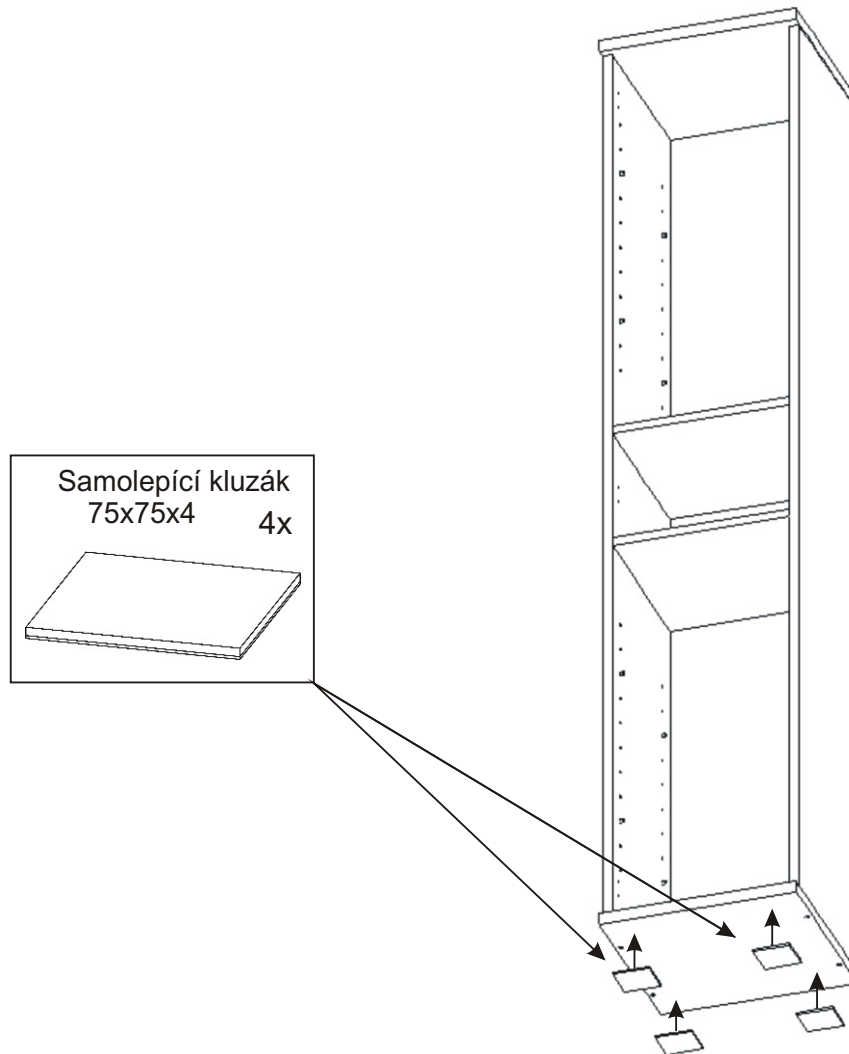

# Předsíň PR-7

<b>Policové podpěrky</b>  16x	<b>Naložený pant s tlumením</b> 3x 	<b>Úchytka plastová +šroub 4x30</b> 1x  2x 128mm	<b>Lepidlo</b> 1x 	<b>Kolík</b> 32x 
<b>Samolepící kluzák 75x75x4</b> 4x 		<b>Konfirmát 70mm</b> 4x 	<b>Hřebík</b> 45x 	<b>Vruty 4x16</b> 12x 

1.

2.

3.

4.

5.

6.

7.

Boční pohled