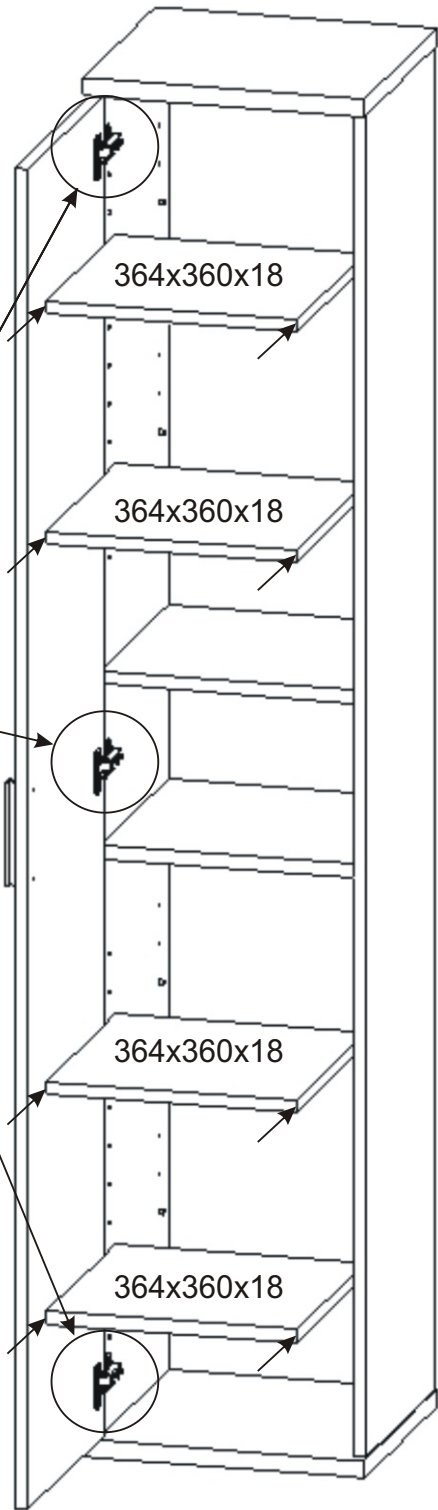

# Předsíň PR-7

<b>Policové podpěrky</b>  16x	<b>Naložený pant s tlumením</b> 3x 	<b>Úchytka plastová +šroub 4x30</b> 1x  2x 128mm	<b>Lepidlo</b> 1x 	<b>Kolík</b> 32x 
<b>Samolepící kluzák 75x75x4</b> 4x 		<b>Konfirmát 70mm</b> 4x 	<b>Hřebík</b> 45x 	<b>Vruty 4x16</b> 12x 

1.

2.

3.

4.

5.

6.

7.

Boční pohled