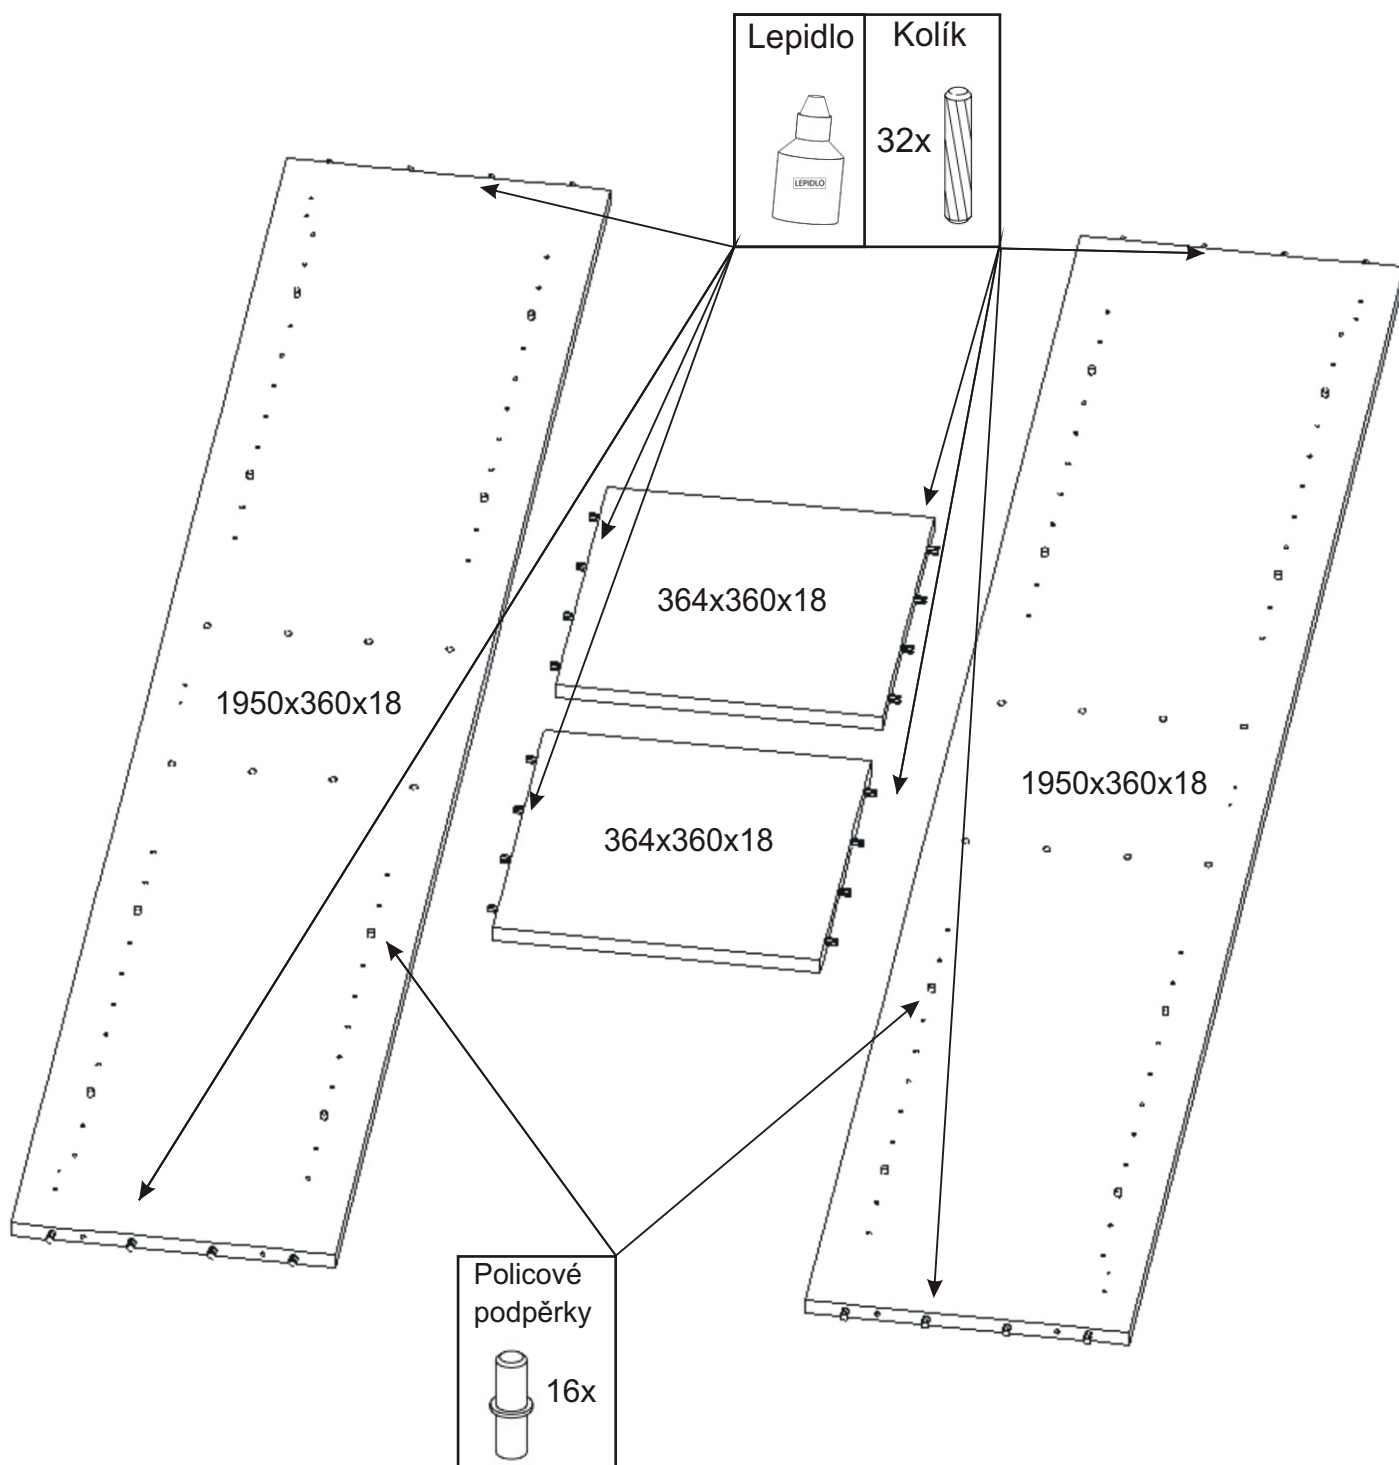

# Předsíň PR-7

<b>Policové podpěrky</b>  16x	<b>Naložený pant s tlumením</b> 3x 	<b>Úchytka plastová +šroub 4x30</b> 1x  2x 128mm	<b>Lepidlo</b> 1x 	<b>Kolík</b> 32x 
<b>Samolepící kluzák 75x75x4</b> 4x 		<b>Konfirmát 70mm</b> 4x 	<b>Hřebík</b> 45x 	<b>Vruty 4x16</b> 12x 

1.

2.

3.

4.

5.

6.

7.

Boční pohled