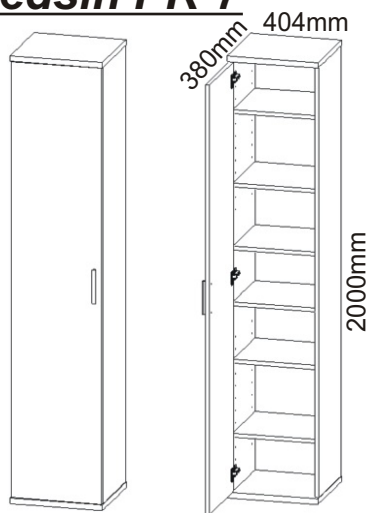

# Předsíň PR-7

<b>Policové podpěrky</b>  16x	<b>Naložený pant s tlumením</b> 3x 	<b>Úchytka plastová +šroub 4x30</b> 1x  2x 128mm	<b>Lepidlo</b> 1x 	<b>Kolík</b> 32x 
<b>Samolepící kluzák 75x75x4</b> 4x 		<b>Konfirmát 70mm</b> 4x 	<b>Hřebík</b> 45x 	<b>Vruty 4x16</b> 12x 

1.

2.

3.

4.

5.

6.

7.

Boční pohled