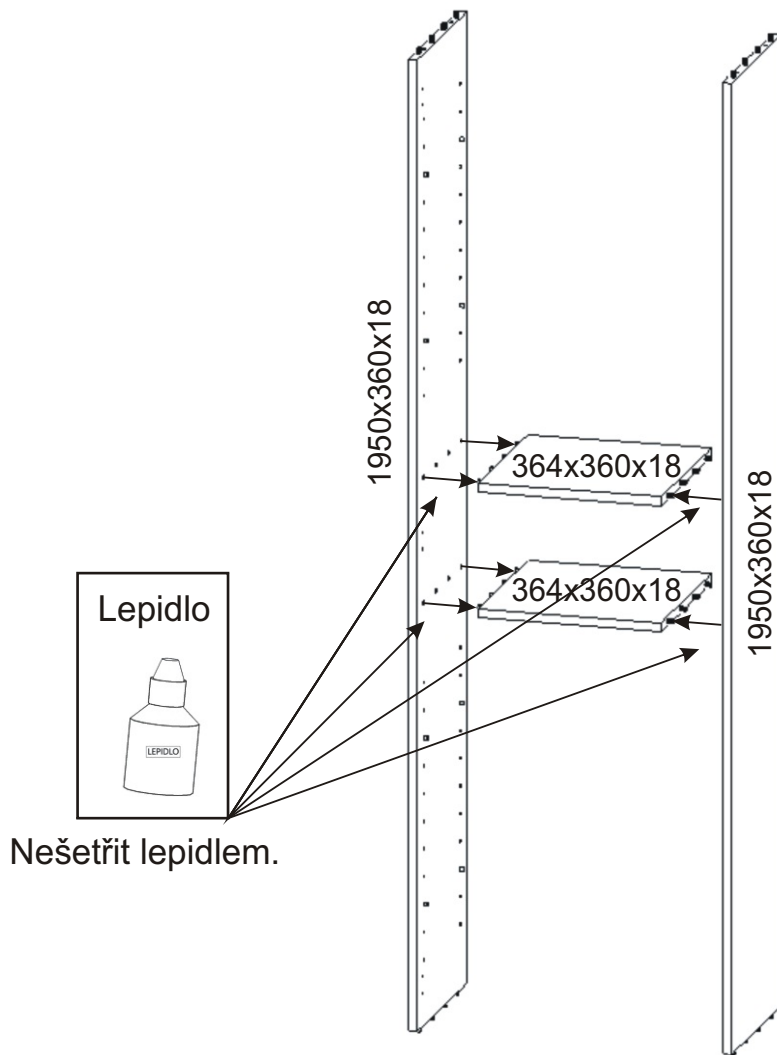

# Předsíň PR-7

<b>Policové podpěrky</b>  16x	<b>Naložený pant s tlumením</b> 3x 	<b>Úchytka plastová +šroub 4x30</b> 1x  2x 128mm	<b>Lepidlo</b> 1x 	<b>Kolík</b> 32x 
<b>Samolepící kluzák 75x75x4</b> 4x 		<b>Konfirmát 70mm</b> 4x 	<b>Hřebík</b> 45x 	<b>Vruty 4x16</b> 12x 

1.

2.

3.

4.

5.

6.

7.

Boční pohled