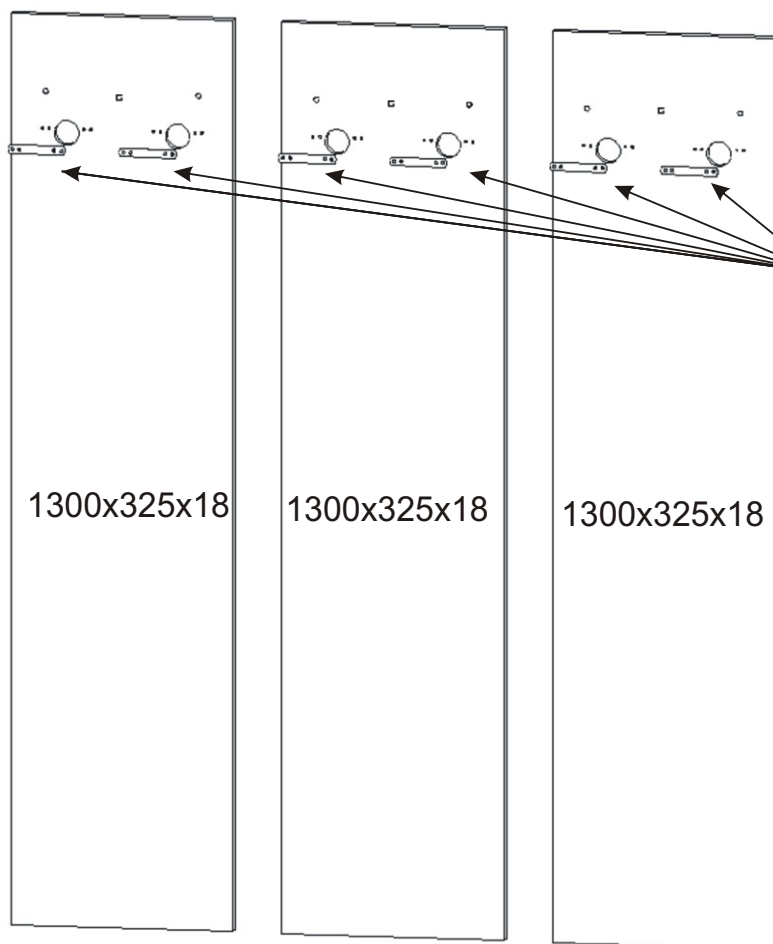

Předsíň PR- 2 varianta C

Závěsný skříňky  6x	Vruty 3,5x16  24x	Konfirmát 70mm  9x
M - 6 x 30 zápusťný + krytka 3x  6x 	Kovový věšák 890x170x110 1x 	

1.

2.

3.

Předsíň PR- 2 varianta D

Závěsný skříňky 6x 	Vruty 3,5x16 24x 	Konfirmát 70mm 9x
M - 6 x 30 zápusťný + krytka 3x 6x 	Kovový věšák 890x170x110 1x 	

1.

2.

3.