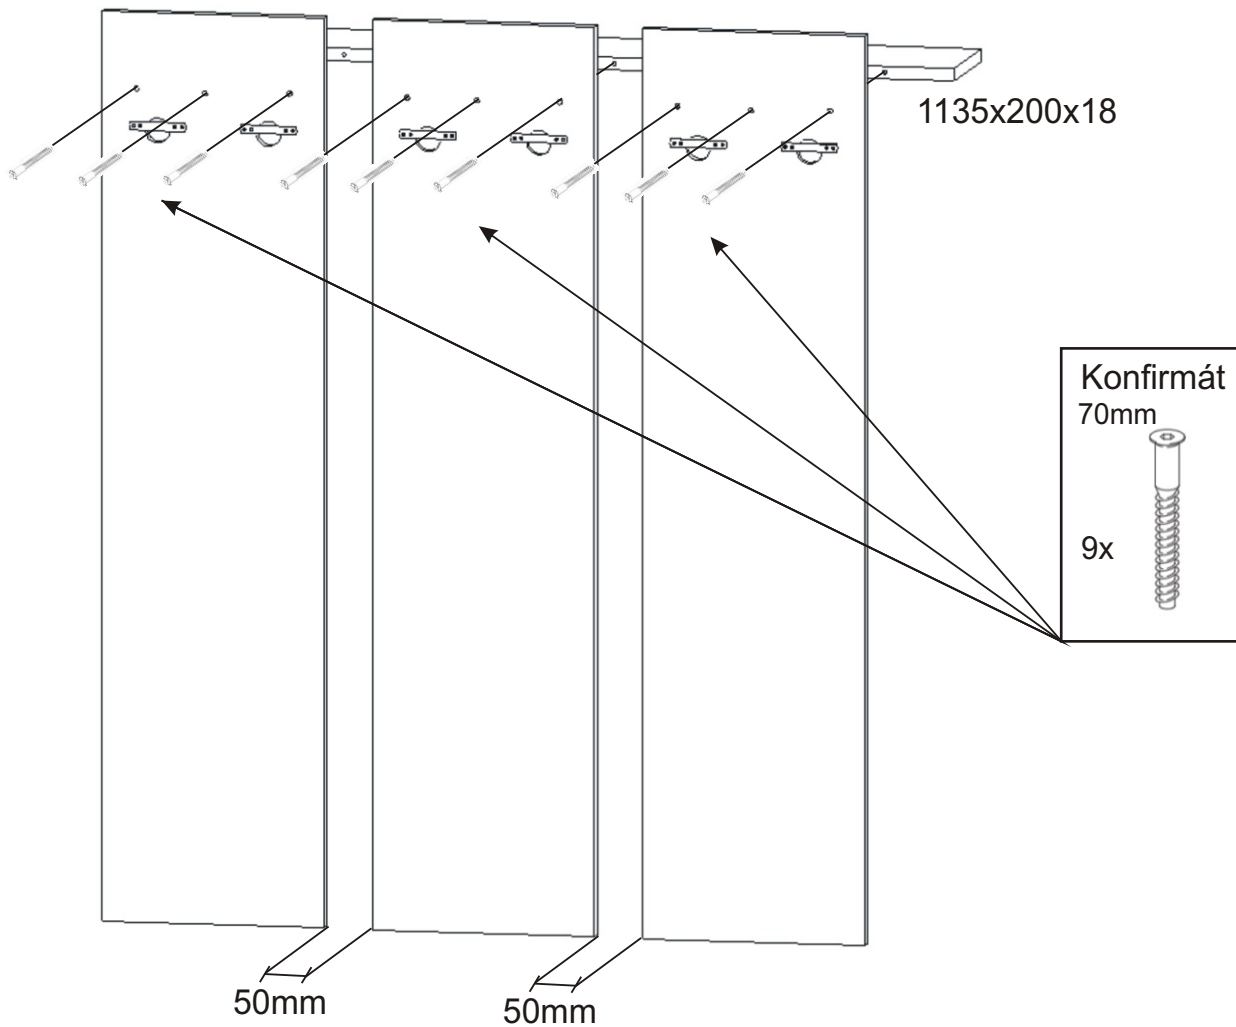

Předsíň PR- 2 varianta A

Kovový věšák 4x 	Závěsný skříňky 6x 	Vruty 3,5x16 24x 	Vruty 4x25 8x 	Konfirmát 70mm 9x
-------------------------------	----------------------------------	--------------------------------	-----------------------------	---------------------------------

1.

2.

3.

Předsíň PR- 2 varianta B

Kovový věšák	Závěsný skříňky	Vruty 3,5x16	Vruty 4x25	Konfirmát 70mm
6x 	6x 	24x 	12x 	9x

1.

2.

3.

Předsíň PR- 2 varianta C

Závěsný skříňky  6x	Vruty 3,5x16  24x	Konfirmát 70mm  9x
M - 6 x 30 zápusťný + krytka 3x  6x 	Kovový věšák 890x170x110 1x 	

1.

2.

3.

Předsíň PR- 2 varianta D

Závěsný skříňky 6x 	Vruty 3,5x16 24x 	Konfirmát 70mm 9x
M - 6 x 30 zápusťný + krytka 3x 6x 	Kovový věšák 890x170x110 1x 	