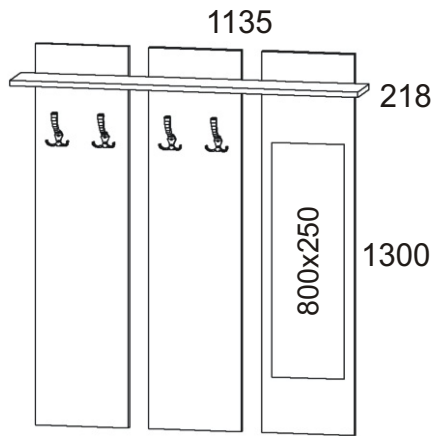

Předsíň PR- 2 varianta A

Kovový věšák 4x 	Závěsný skříňky 6x 	Vruty 3,5x16 24x 	Vruty 4x25 8x 	Konfirmát 70mm 9x
-------------------------------	----------------------------------	--------------------------------	-----------------------------	---------------------------------

1.

2.

3.

Předsíň PR- 2 varianta B

Kovový věšák	Závěsný skříňky	Vruty 3,5x16	Vruty 4x25	Konfirmát 70mm
6x 	6x 	24x 	12x 	9x

1.

2.

3.

Předsíň PR- 2 varianta C

Závěsný skříňky  6x	Vruty 3,5x16  24x	Konfirmát 70mm  9x
M - 6 x 30 zápusťný + krytka 3x  6x 	Kovový věšák 890x170x110 1x 	

1.

2.

3.

Předsíň PR- 2 varianta D

Závěsný skříňky 6x 	Vruty 3,5x16 24x 	Konfirmát 70mm 9x
M - 6 x 30 zápusťný + krytka 3x 6x 	Kovový věšák 890x170x110 1x 	