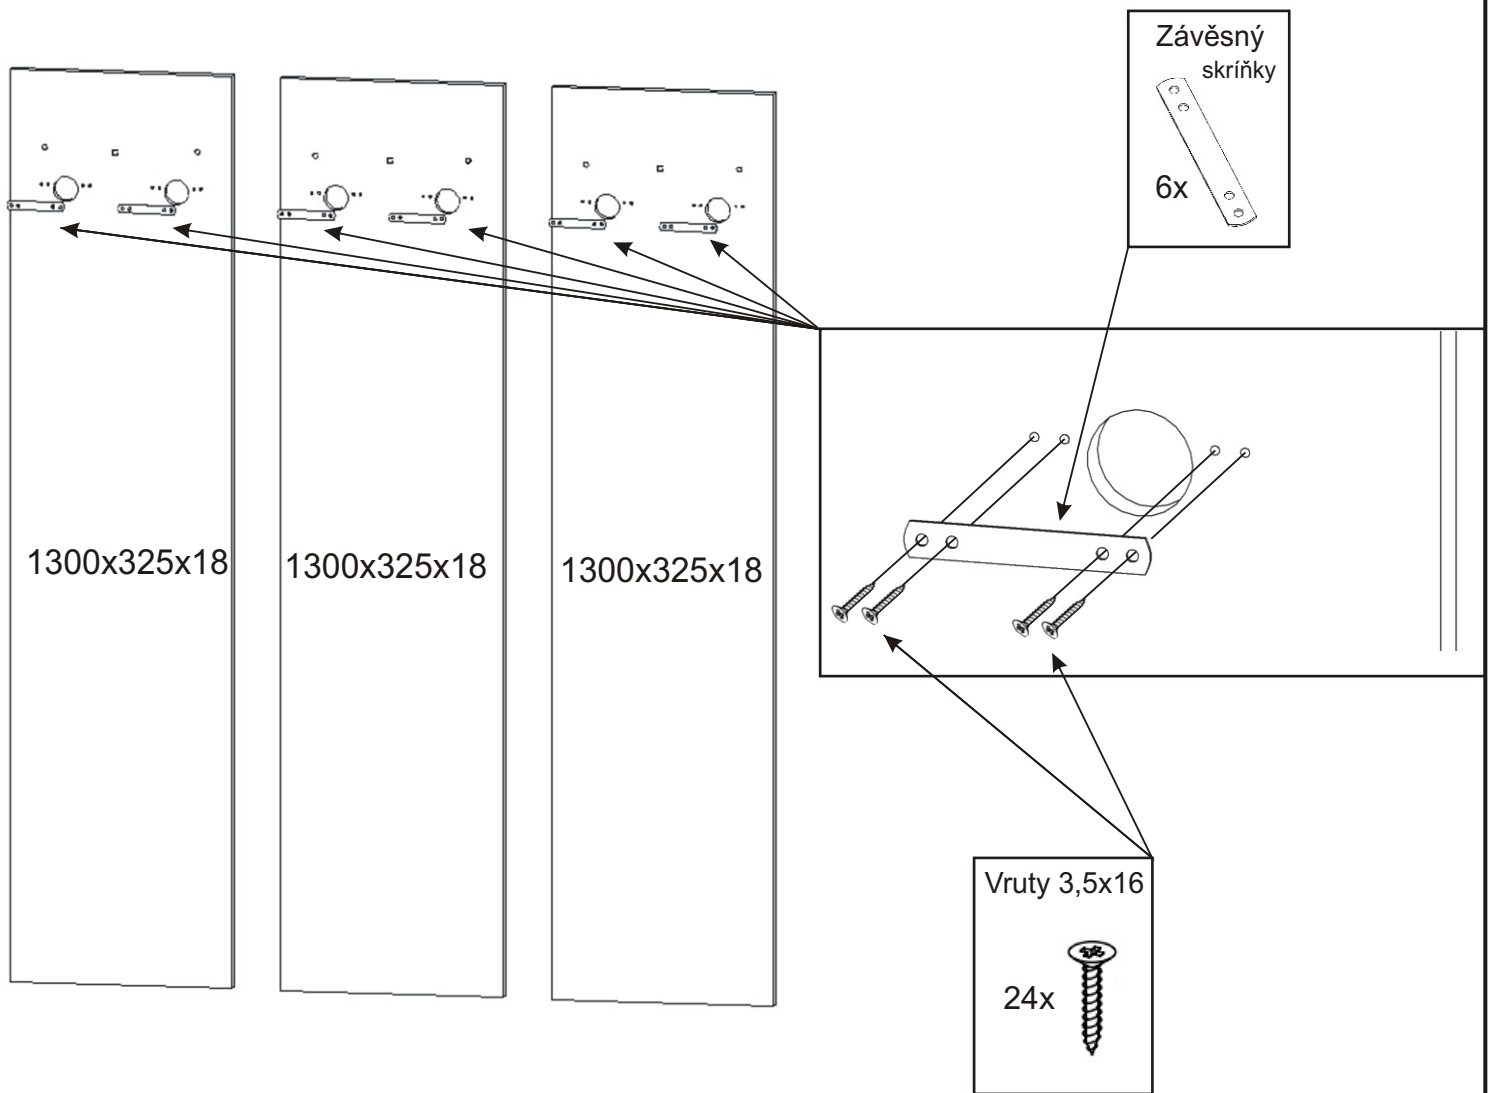

Předsíň PR- 2 varianta A

Kovový věšák 4x 	Závěsný skříňky 6x 	Vruty 3,5x16 24x 	Vruty 4x25 8x 	Konfirmát 70mm 9x
-------------------------------	----------------------------------	--------------------------------	-----------------------------	---------------------------------

1.

2.

3.

Předsíň PR- 2 varianta B

Kovový věšák	Závěsný skříňky	Vruty 3,5x16	Vruty 4x25	Konfirmát 70mm
6x 	6x 	24x 	12x 	9x

1.

2.

3.

Předsíň PR- 2 varianta C

Závěsný skříňky  6x	Vruty 3,5x16  24x	Konfirmát 70mm  9x
M - 6 x 30 zápusťný + krytka 3x  6x 	Kovový věšák 890x170x110 1x 	

1.

2.

3.

Předsíň PR- 2 varianta D

Závěsný skříňky 6x 	Vruty 3,5x16 24x 	Konfirmát 70mm 9x
M - 6 x 30 zápusťný + krytka 3x 6x 	Kovový věšák 890x170x110 1x 	