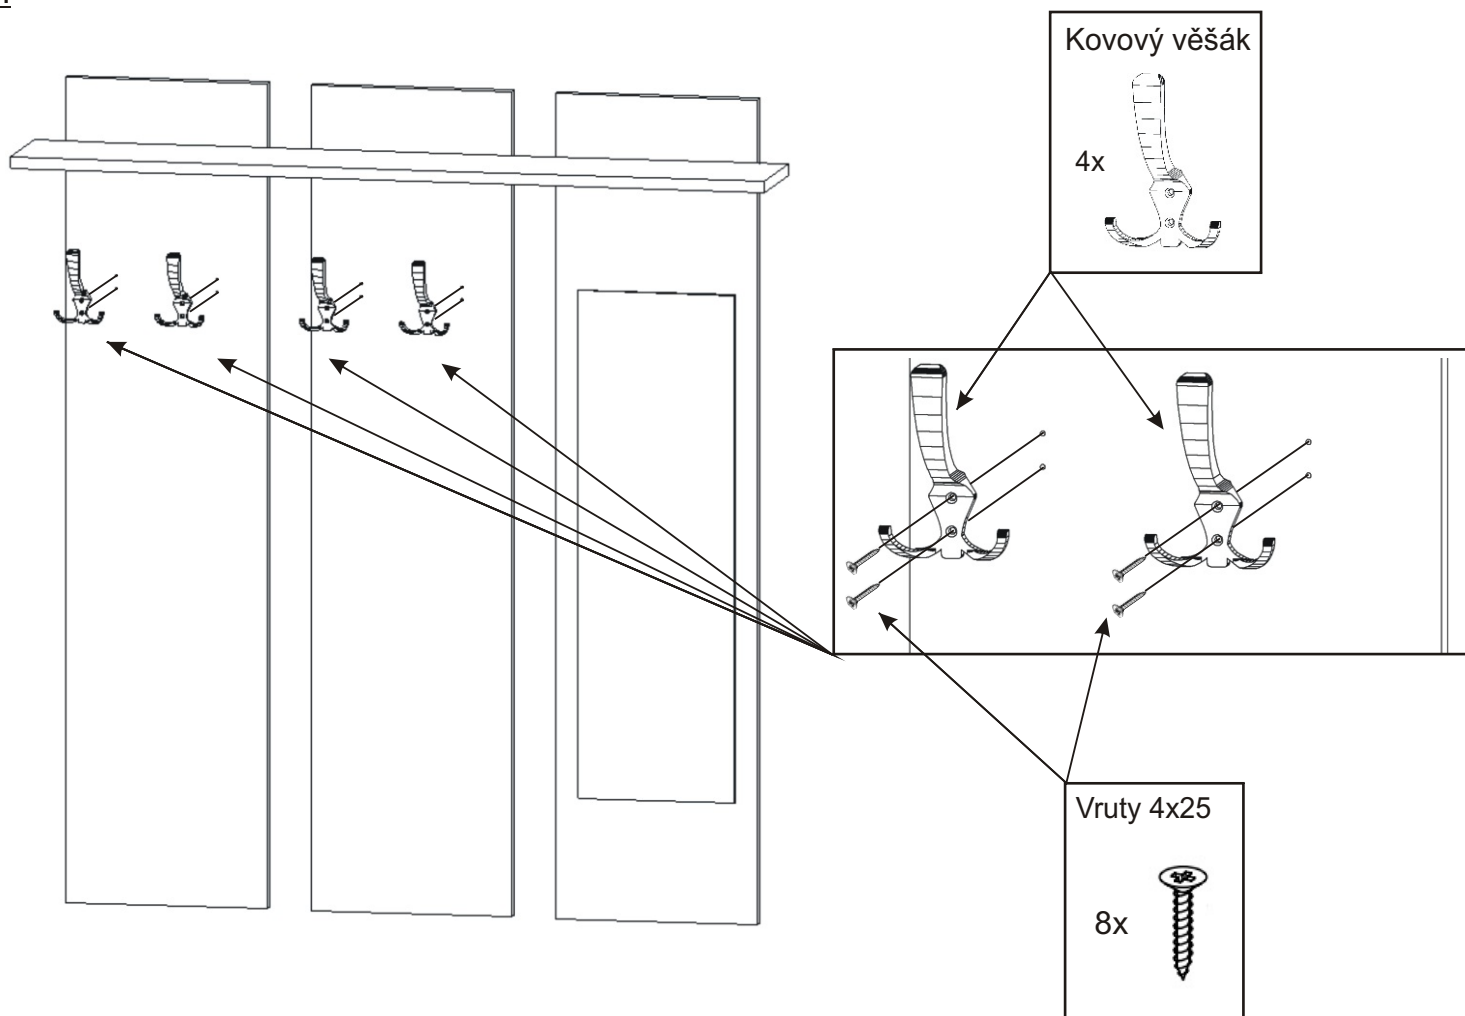

Předsíň PR- 2 varianta A

Kovový věšák 4x 	Závěsný skříňky 6x 	Vruty 3,5x16 24x 	Vruty 4x25 8x 	Konfirmát 70mm 9x
-------------------------------	----------------------------------	--------------------------------	-----------------------------	---------------------------------

1.

2.

3.

Předsíň PR- 2 varianta B

Kovový věšák	Závěsný skříňky	Vruty 3,5x16	Vruty 4x25	Konfirmát 70mm
6x 	6x 	24x 	12x 	9x

1.

2.

3.