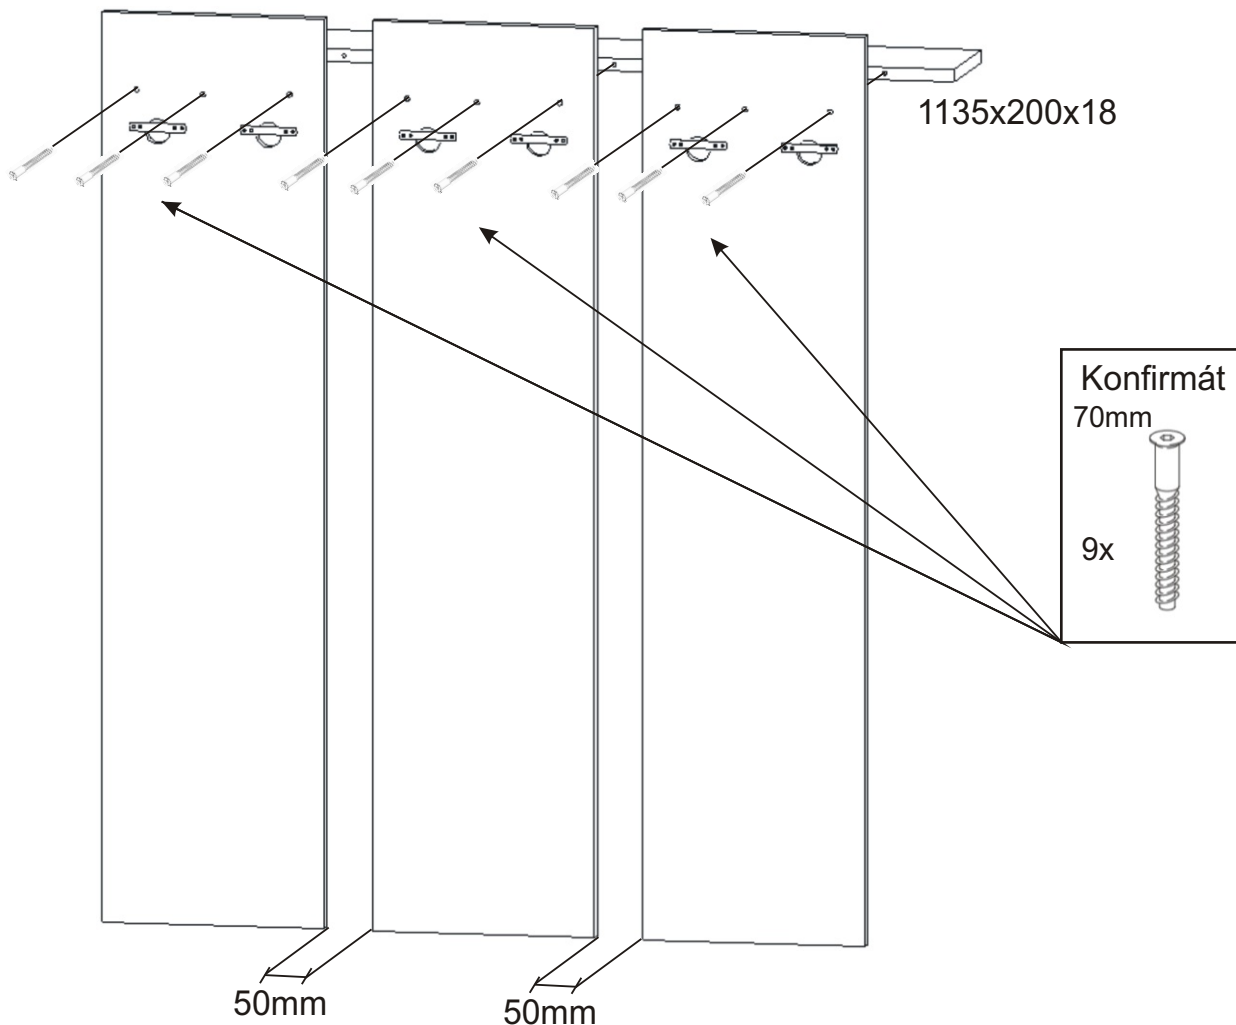

Předsíň PR- 2 varianta C

Závěsný skříňky  6x	Vruty 3,5x16  24x	Konfirmát 70mm  9x
M - 6 x 30 zápusťný + krytka 3x  6x 	Kovový věšák 890x170x110 1x 	

1.

2.

3.

Předsíň PR- 2 varianta D

Závěsný skříňky 6x 	Vruty 3,5x16 24x 	Konfirmát 70mm 9x
M - 6 x 30 zápusťný + krytka 3x 6x 	Kovový věšák 890x170x110 1x 	