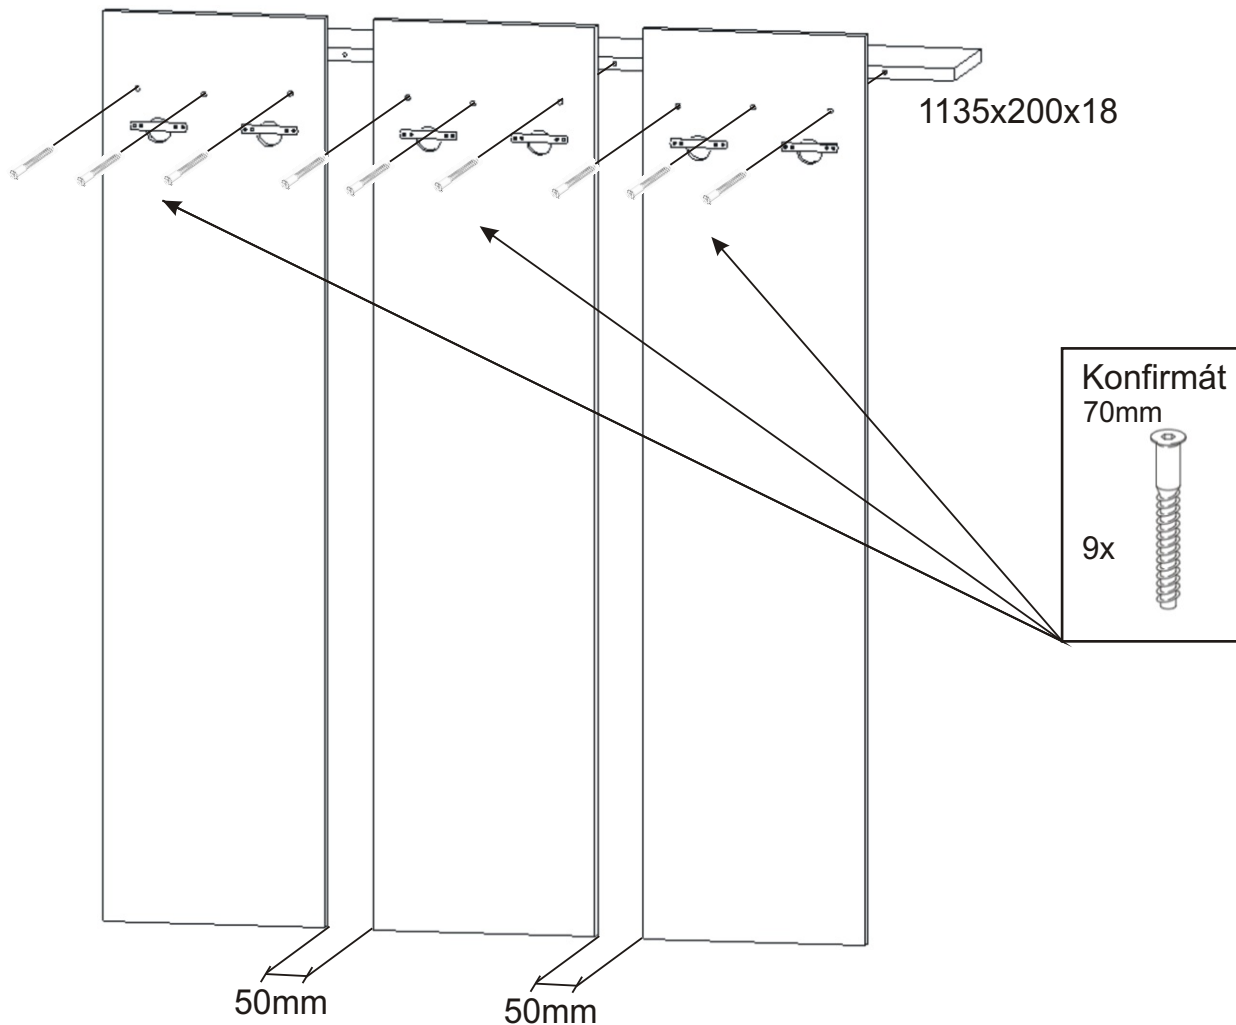

Předsíň PR- 2 varianta A

Kovový věšák 4x 	Závěsný skříňky 6x 	Vruty 3,5x16 24x 	Vruty 4x25 8x 	Konfirmát 70mm 9x
-------------------------------	----------------------------------	--------------------------------	-----------------------------	---------------------------------

1.

2.

3.

Předsíň PR- 2 varianta B

Kovový věšák	Závěsný skříňky	Vruty 3,5x16	Vruty 4x25	Konfirmát 70mm
6x 	6x 	24x 	12x 	9x

1.

2.

3.

Předsíň PR- 2 varianta C

Závěsný skříňky  6x	Vruty 3,5x16  24x	Konfirmát 70mm  9x
M - 6 x 30 zápusťný + krytka 3x  6x 	Kovový věšák 890x170x110 1x 	

1.

2.

3.

Předsíň PR- 2 varianta D

Závěsný skříňky 6x 	Vruty 3,5x16 24x 	Konfirmát 70mm 9x
M - 6 x 30 zápusťný + krytka 3x 6x 	Kovový věšák 890x170x110 1x 	