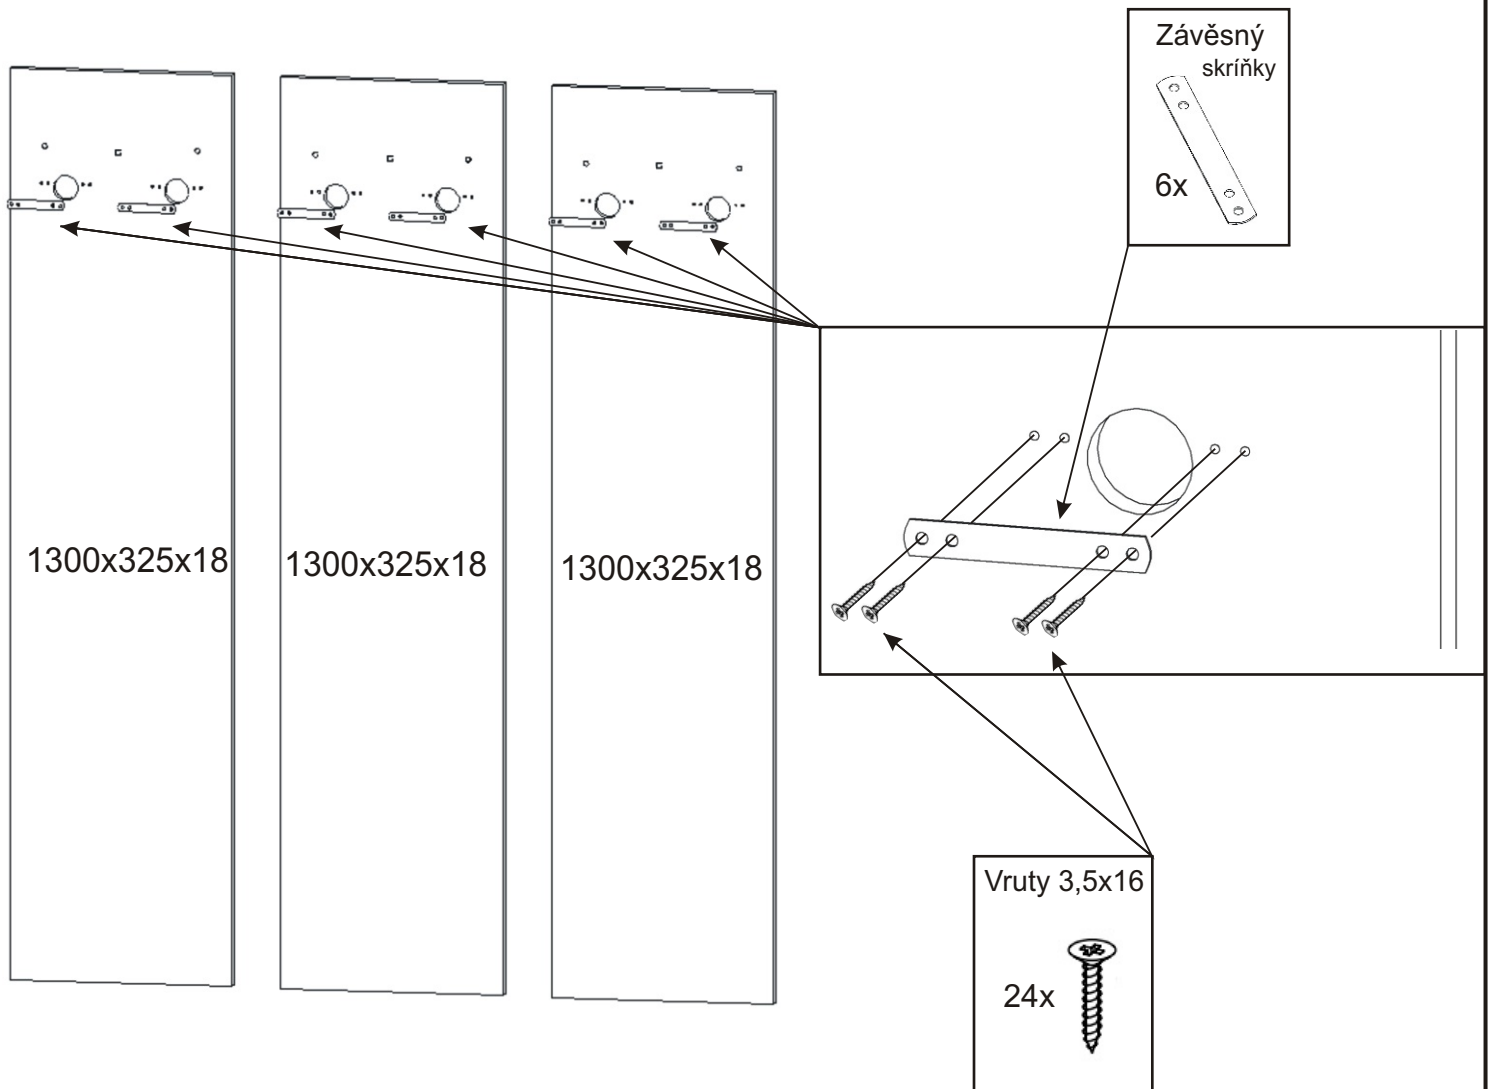

Předsíň PR- 2 varianta A

Kovový věšák 4x 	Závěsný skříňky 6x 	Vruty 3,5x16 24x 	Vruty 4x25 8x 	Konfirmát 70mm 9x
-------------------------------	----------------------------------	--------------------------------	-----------------------------	---------------------------------

1.

2.

3.

Předsíň PR- 2 varianta B

Kovový věšák	Závěsný skříňky	Vruty 3,5x16	Vruty 4x25	Konfirmát 70mm
6x 	6x 	24x 	12x 	9x

1.

2.

3.

Předsíň PR- 2 varianta C

Závěsný skříňky  6x	Vruty 3,5x16  24x	Konfirmát 70mm  9x
M - 6 x 30 zápusťný + krytka 3x  6x 	Kovový věšák 890x170x110 1x 	

1.

2.

3.

Předsíň PR- 2 varianta D

Závěsný skříňky 6x 	Vruty 3,5x16 24x 	Konfirmát 70mm 9x
M - 6 x 30 zápusťný + krytka 3x 6x 	Kovový věšák 890x170x110 1x 	