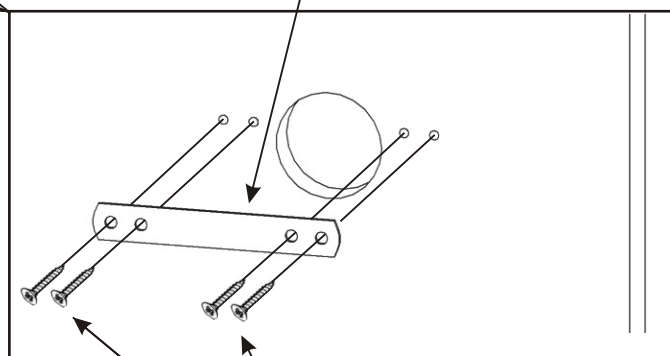

Závěsný skříňky 6x 	Vruty 3,5x16 24x 	Konfirmát 70mm 9x
M - 6 x 30 zápusťný + krytka 3x 6x 	Kovový věšák 890x170x110 1x 	

1.