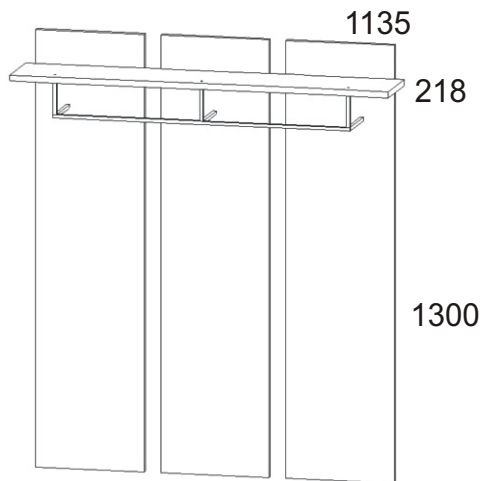

Předsíň PR- 2 varianta C

Závěsný skříňky  6x	Vruty 3,5x16  24x	Konfirmát 70mm  9x
M - 6 x 30 zápusťný + krytka 3x  6x 	Kovový věšák 890x170x110 1x 	

1.

2.

3.

Předsíň PR- 2 varianta D

Závěsný skříňky 6x 	Vruty 3,5x16 24x 	Konfirmát 70mm 9x
M - 6 x 30 zápusťný + krytka 3x 6x 	Kovový věšák 890x170x110 1x 	