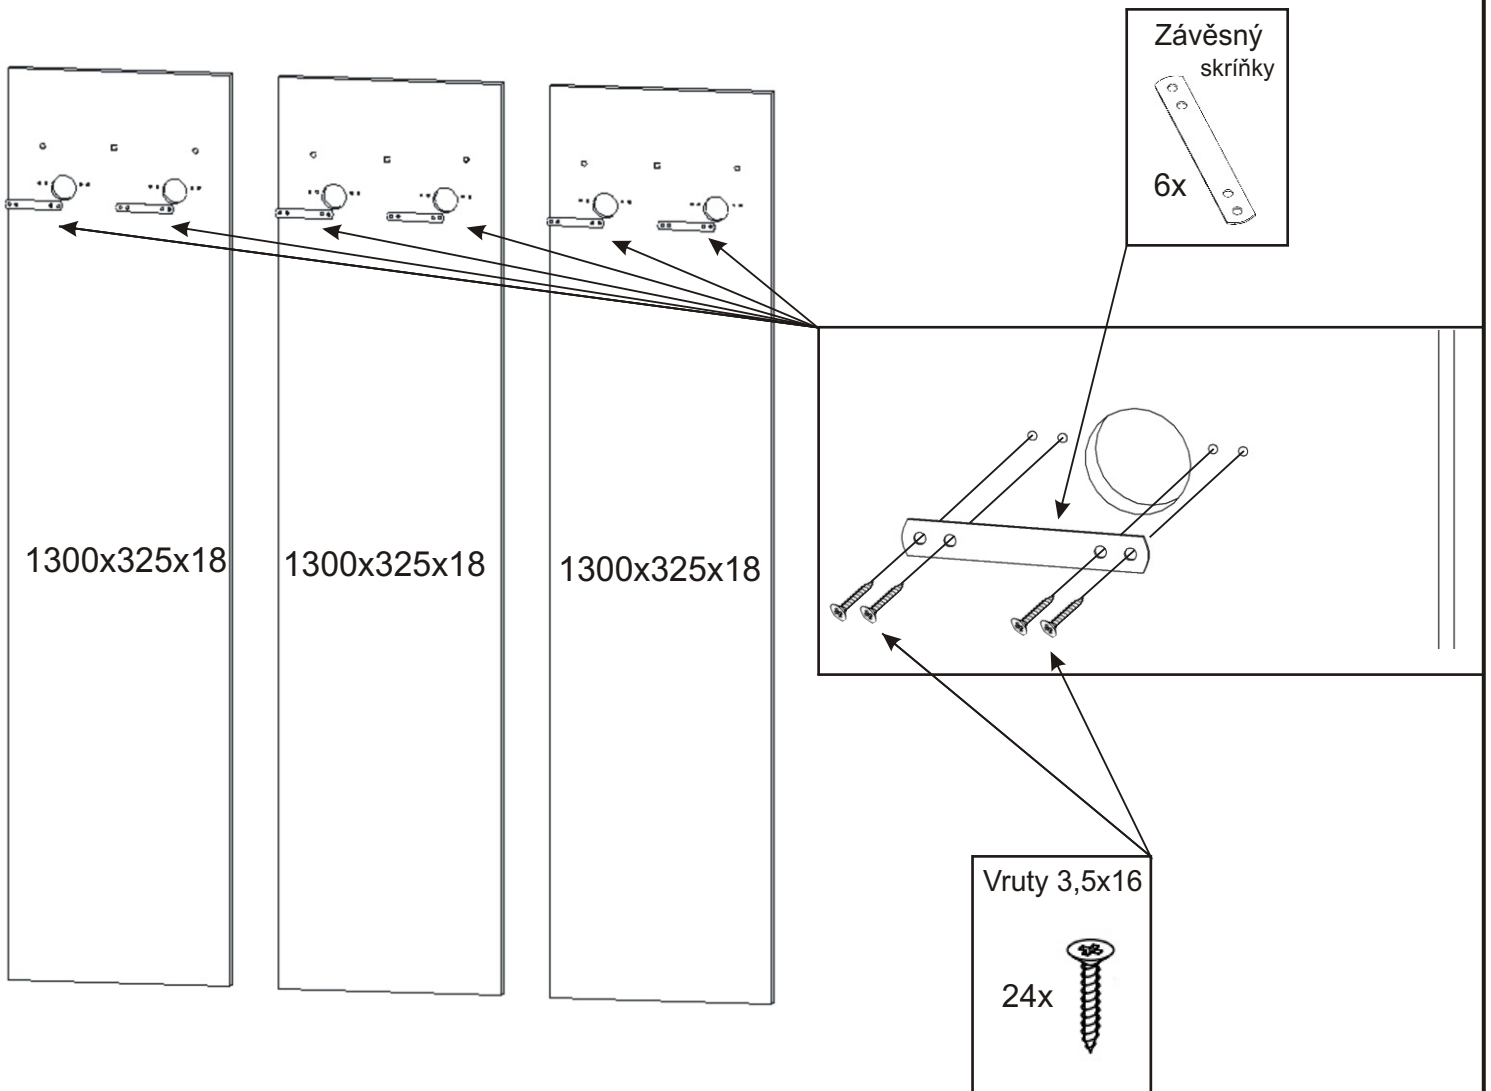

Předsíň PR- 2 varianta A

Kovový věšák 4x 	Závěsný skříňky 6x 	Vruty 3,5x16 24x 	Vruty 4x25 8x 	Konfirmát 70mm 9x
-------------------------------	----------------------------------	--------------------------------	-----------------------------	---------------------------------

1.

2.

3.

Předsíň PR- 2 varianta B

Kovový věšák	Závěsný skříňky	Vruty 3,5x16	Vruty 4x25	Konfirmát 70mm
6x 	6x 	24x 	12x 	9x

1.

2.

3.

Předsíň PR- 2 varianta C

Závěsný skříňky  6x	Vruty 3,5x16  24x	Konfirmát 70mm  9x
M - 6 x 30 zápusťný + krytka 3x  6x 	Kovový věšák 890x170x110 1x 	

1.

2.

3.

Předsíň PR- 2 varianta D

Závěsný skříňky 6x 	Vruty 3,5x16 24x 	Konfirmát 70mm 9x
M - 6 x 30 zápusťný + krytka 3x 6x 	Kovový věšák 890x170x110 1x 	