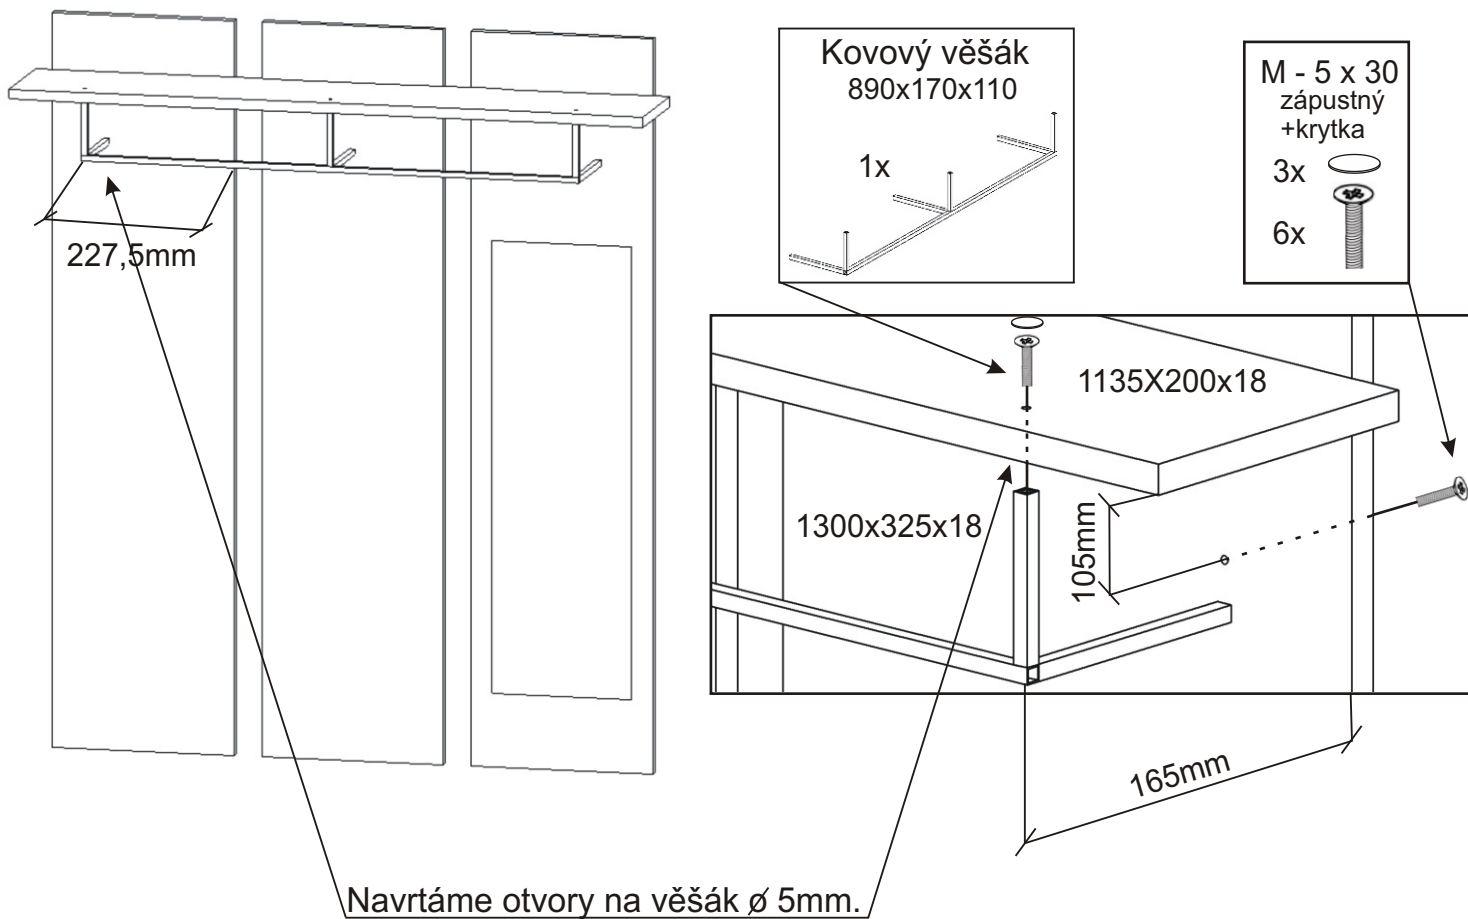

Předsíň PR- 2 varianta C

Závěsný skříňky  6x	Vruty 3,5x16  24x	Konfirmát 70mm  9x
M - 6 x 30 zápusťný + krytka 3x  6x 	Kovový věšák 890x170x110 1x 	

1.

2.

3.

Předsíň PR- 2 varianta D

Závěsný skříňky 6x 	Vruty 3,5x16 24x 	Konfirmát 70mm 9x
M - 6 x 30 zápusťný + krytka 3x 6x 	Kovový věšák 890x170x110 1x 	