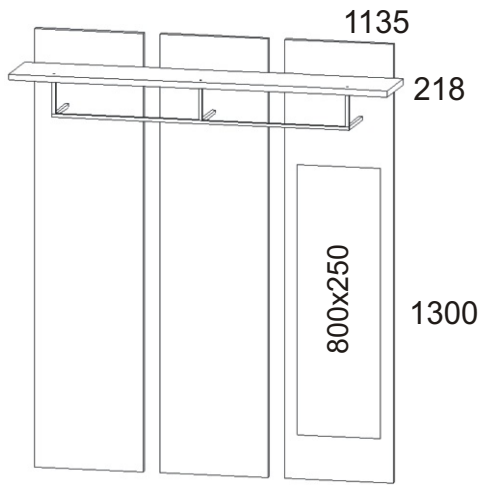

Předsíň PR- 2 varianta A

Kovový věšák 4x 	Závěsný skříňky 6x 	Vruty 3,5x16 24x 	Vruty 4x25 8x 	Konfirmát 70mm 9x
-------------------------------	----------------------------------	--------------------------------	-----------------------------	---------------------------------

1.

2.

3.

Předsíň PR- 2 varianta B

Kovový věšák	Závěsný skříňky	Vruty 3,5x16	Vruty 4x25	Konfirmát 70mm
6x 	6x 	24x 	12x 	9x

1.

2.

3.

Předsíň PR- 2 varianta C

Závěsný skříňky  6x	Vruty 3,5x16  24x	Konfirmát 70mm  9x
M - 6 x 30 zápusťný + krytka 3x  6x 	Kovový věšák 890x170x110 1x 	

1.

2.

3.

Předsíň PR- 2 varianta D

Závěsný skříňky 6x 	Vruty 3,5x16 24x 	Konfirmát 70mm 9x
M - 6 x 30 zápusťný + krytka 3x 6x 	Kovový věšák 890x170x110 1x 	