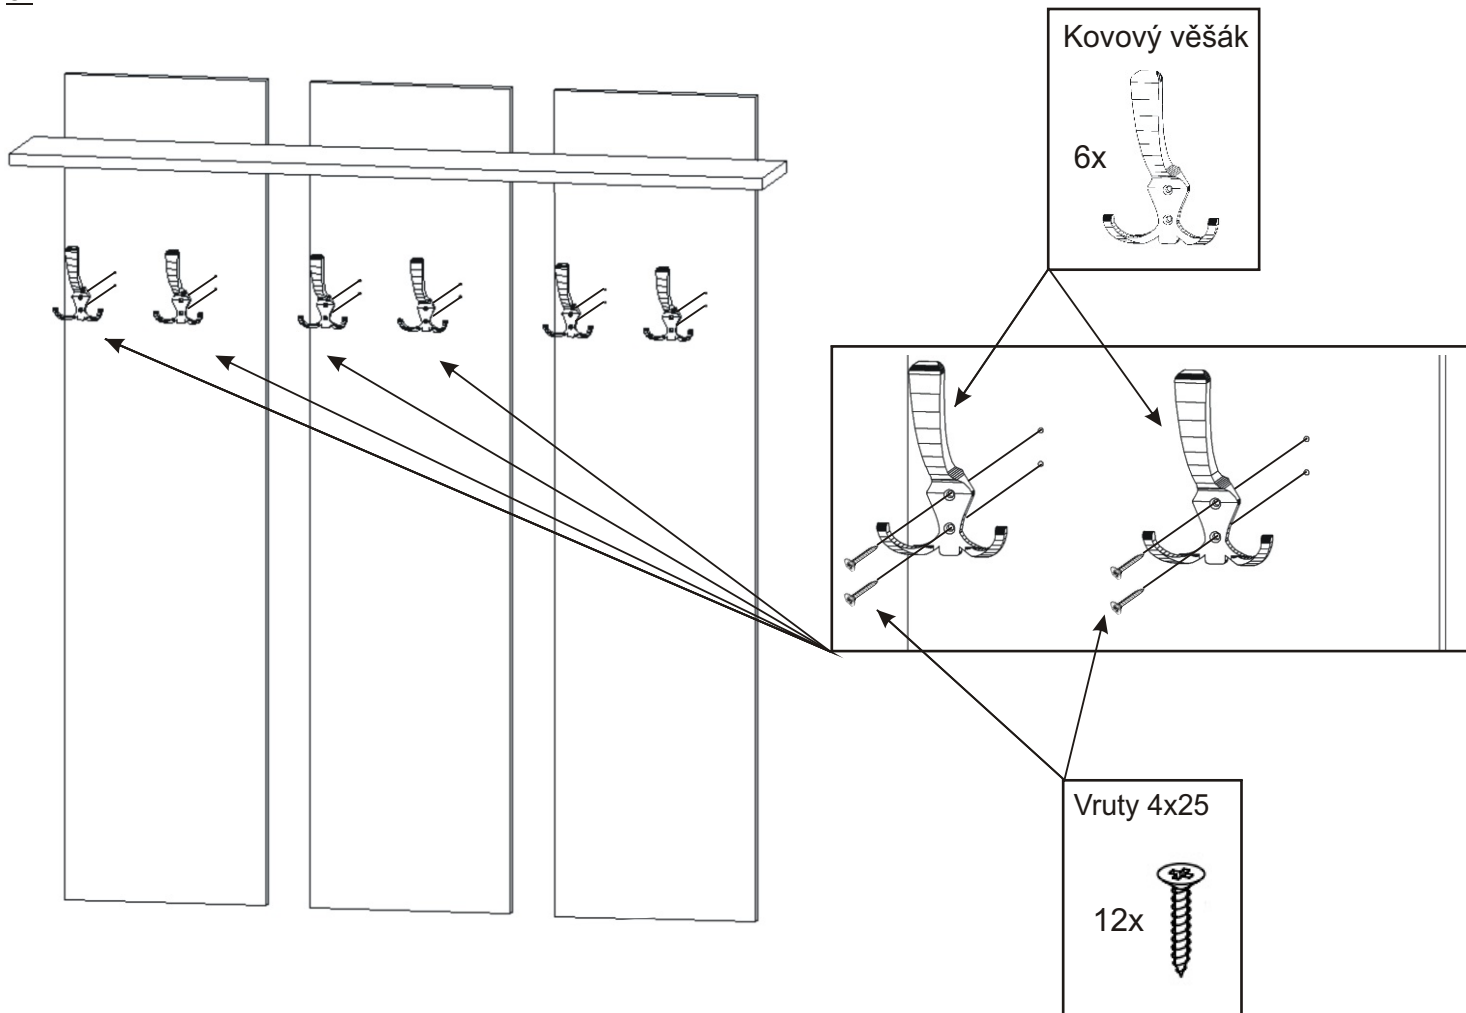

1.

2.

3.

Předsíň PR- 2 varianta B

Kovový věšák	Závěsný skříňky	Vruty 3,5x16	Vruty 4x25	Konfirmát 70mm
6x 	6x 	24x 	12x 	9x

1.

2.

3.