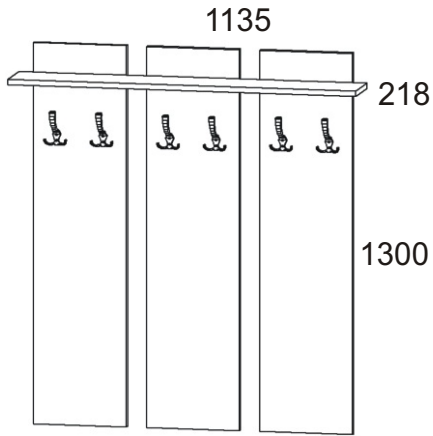

1.

2.

3.

Předsíň PR- 2 varianta B

Kovový věšák	Závěsný skříňky	Vruty 3,5x16	Vruty 4x25	Konfirmát 70mm
6x 	6x 	24x 	12x 	9x

1.

2.

3.