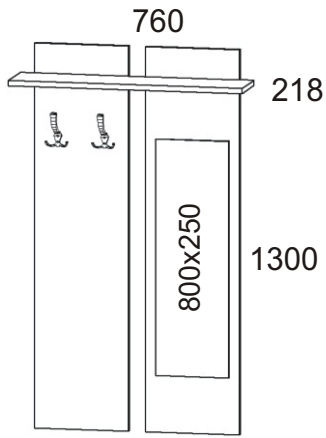

Předsíň PR- 1 varianta A

Kovový věšák matný 2x 	Závěsný skříňky 4x 	Vruty 3,5x16 16x 	Vruty 4x25 4x 	Konfirmát 70mm 6x
-------------------------------------	----------------------------------	--------------------------------	-----------------------------	---------------------------------

1.

2.

3.

Předsíň PR- 1 varianta B

Kovový věšák matný 4x 	Závěsný skříňky 4x 	Vruty 3,5x16 16x 	Vruty 4x25 8x 	Konfirmát 70mm 6x
-------------------------------------	----------------------------------	--------------------------------	-----------------------------	---------------------------------

1.

2.

3.

Předsíň PR- 1 varianta C

Závěsný skříňky 4x 	Vrutky 3,5x16 16x 	Konfirmát 70mm 6x 
M - 5 x 30 zápustný +krytka 2x  4x 	Kovový věšák 520x170x110 1x 	

1.

2.

3.

Předsíň PR- 1 varianta D

Závěsný skříňky 4x 	Vruty 3,5x16 16x 	Konfirmát 70mm 6x
M - 5 x 30 zápusťný + krytka 2x 4x 		Kovový věšák 520x170x110 1x

1.

2.

3.