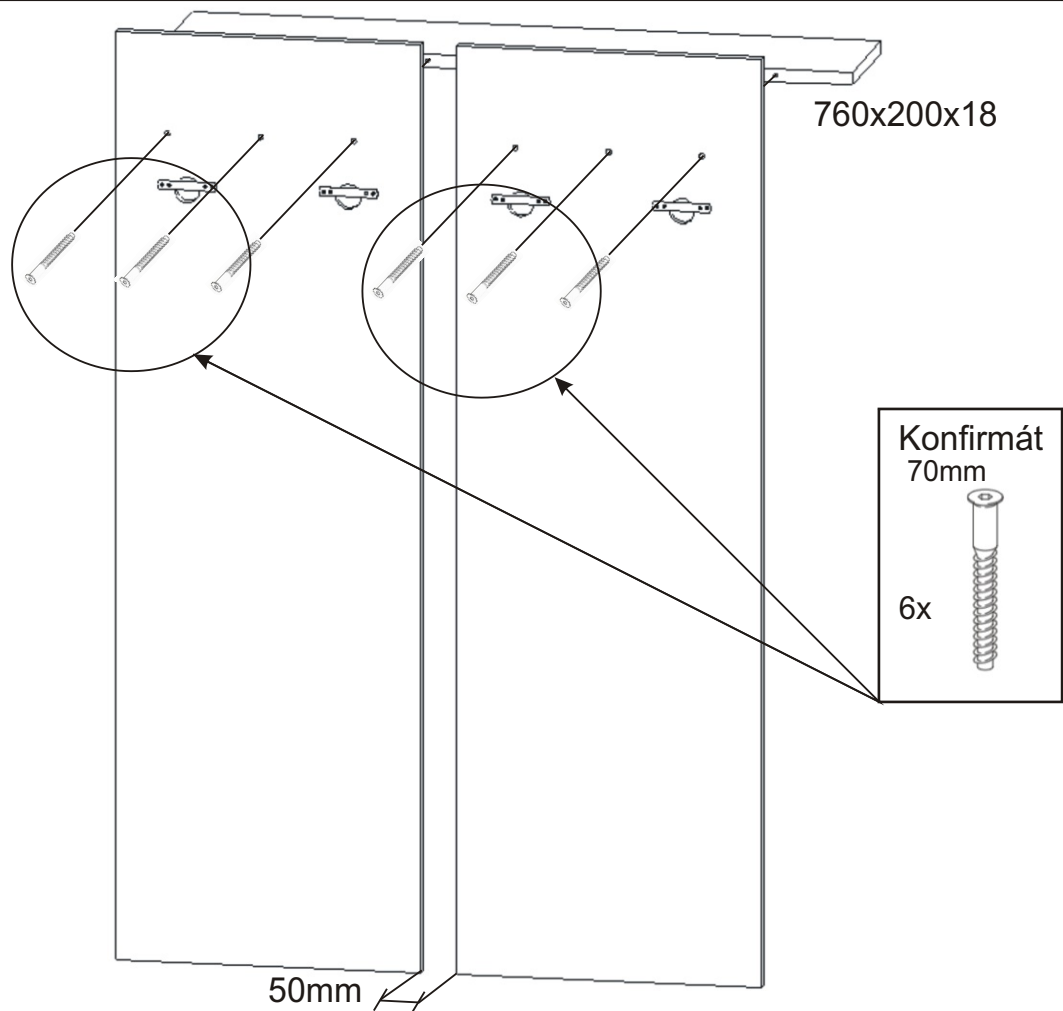

Předsíň PR- 1 varianta D

Závěsný skříňky 4x 	Vruty 3,5x16 16x 	Konfirmát 70mm 6x
M - 5 x 30 zápusťný + krytka 2x 4x 		Kovový věšák 520x170x110 1x

1.

2.

3.