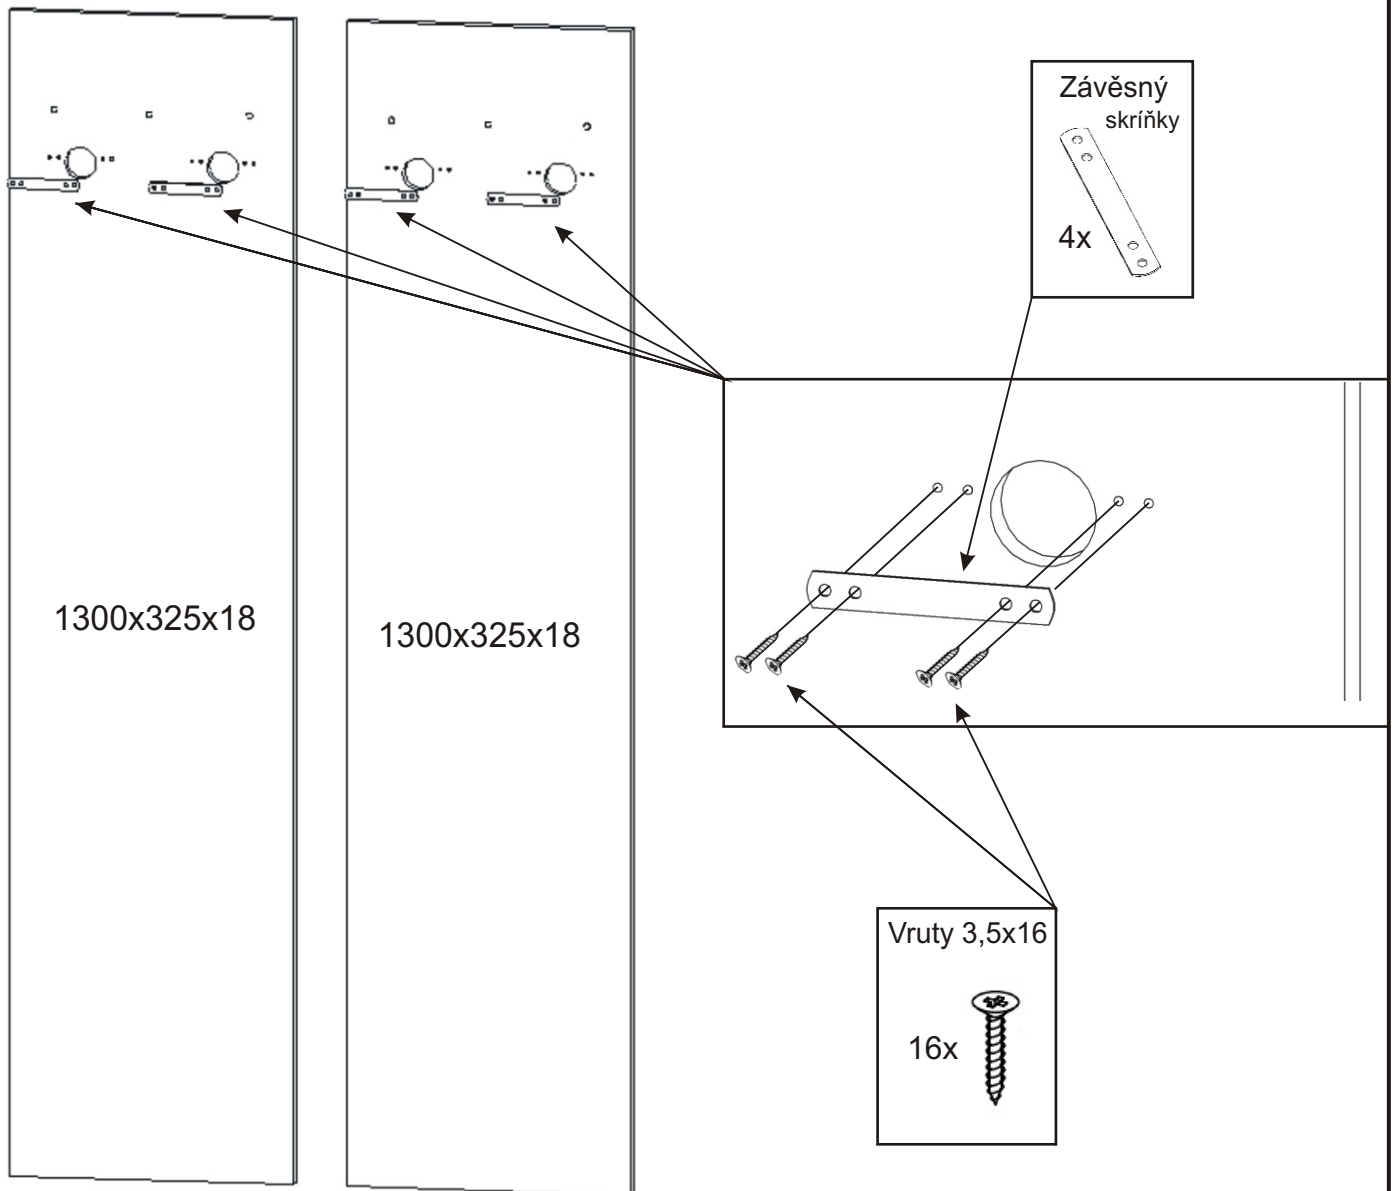

Předsíň PR- 1 varianta A

Kovový věšák matný 2x 	Závěsný skříňky 4x 	Vruty 3,5x16 16x 	Vruty 4x25 4x 	Konfirmát 70mm 6x
-------------------------------------	----------------------------------	--------------------------------	-----------------------------	---------------------------------

1.

2.

3.

Předsíň PR- 1 varianta B

Kovový věšák matný 4x 	Závěsný skříňky 4x 	Vruty 3,5x16 16x 	Vruty 4x25 8x 	Konfirmát 70mm 6x
-------------------------------------	----------------------------------	--------------------------------	-----------------------------	---------------------------------

1.

2.

3.

Předsíň PR- 1 varianta C

Závěsný skříňky 4x 	Vrutky 3,5x16 16x 	Konfirmát 70mm 6x 
M - 5 x 30 zápustný +krytka 2x  4x 	Kovový věšák 520x170x110 1x 	

1.

2.

3.

Předsíň PR- 1 varianta D

Závěsný skříňky 4x 	Vruty 3,5x16 16x 	Konfirmát 70mm 6x
M - 5 x 30 zápusťný + krytka 2x 4x 		Kovový věšák 520x170x110 1x

1.

2.

3.