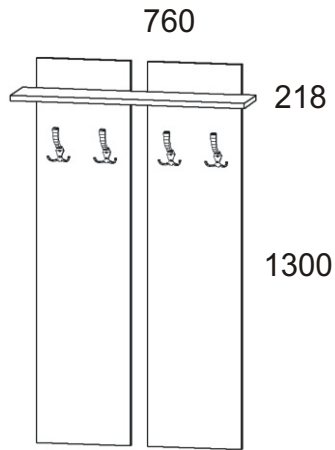

Předsíň PR- 1 varianta A

Kovový věšák matný 2x 	Závěsný skříňky 4x 	Vruty 3,5x16 16x 	Vruty 4x25 4x 	Konfirmát 70mm 6x
-------------------------------------	----------------------------------	--------------------------------	-----------------------------	---------------------------------

1.

2.

3.

Předsíň PR- 1 varianta B

Kovový věšák matný 4x 	Závěsný skříňky 4x 	Vruty 3,5x16 16x 	Vruty 4x25 8x 	Konfirmát 70mm 6x
-------------------------------------	----------------------------------	--------------------------------	-----------------------------	---------------------------------

1.

2.

3.

Předsíň PR- 1 varianta C

Závěsný skříňky 4x 	Vrutky 3,5x16 16x 	Konfirmát 70mm 6x 
M - 5 x 30 zápustný +krytka 2x  4x 	Kovový věšák 520x170x110 1x 	

1.

2.

3.

Předsíň PR- 1 varianta D

Závěsný skříňky 4x 	Vruty 3,5x16 16x 	Konfirmát 70mm 6x
M - 5 x 30 zápusťný + krytka 2x 4x 		Kovový věšák 520x170x110 1x

1.

2.

3.