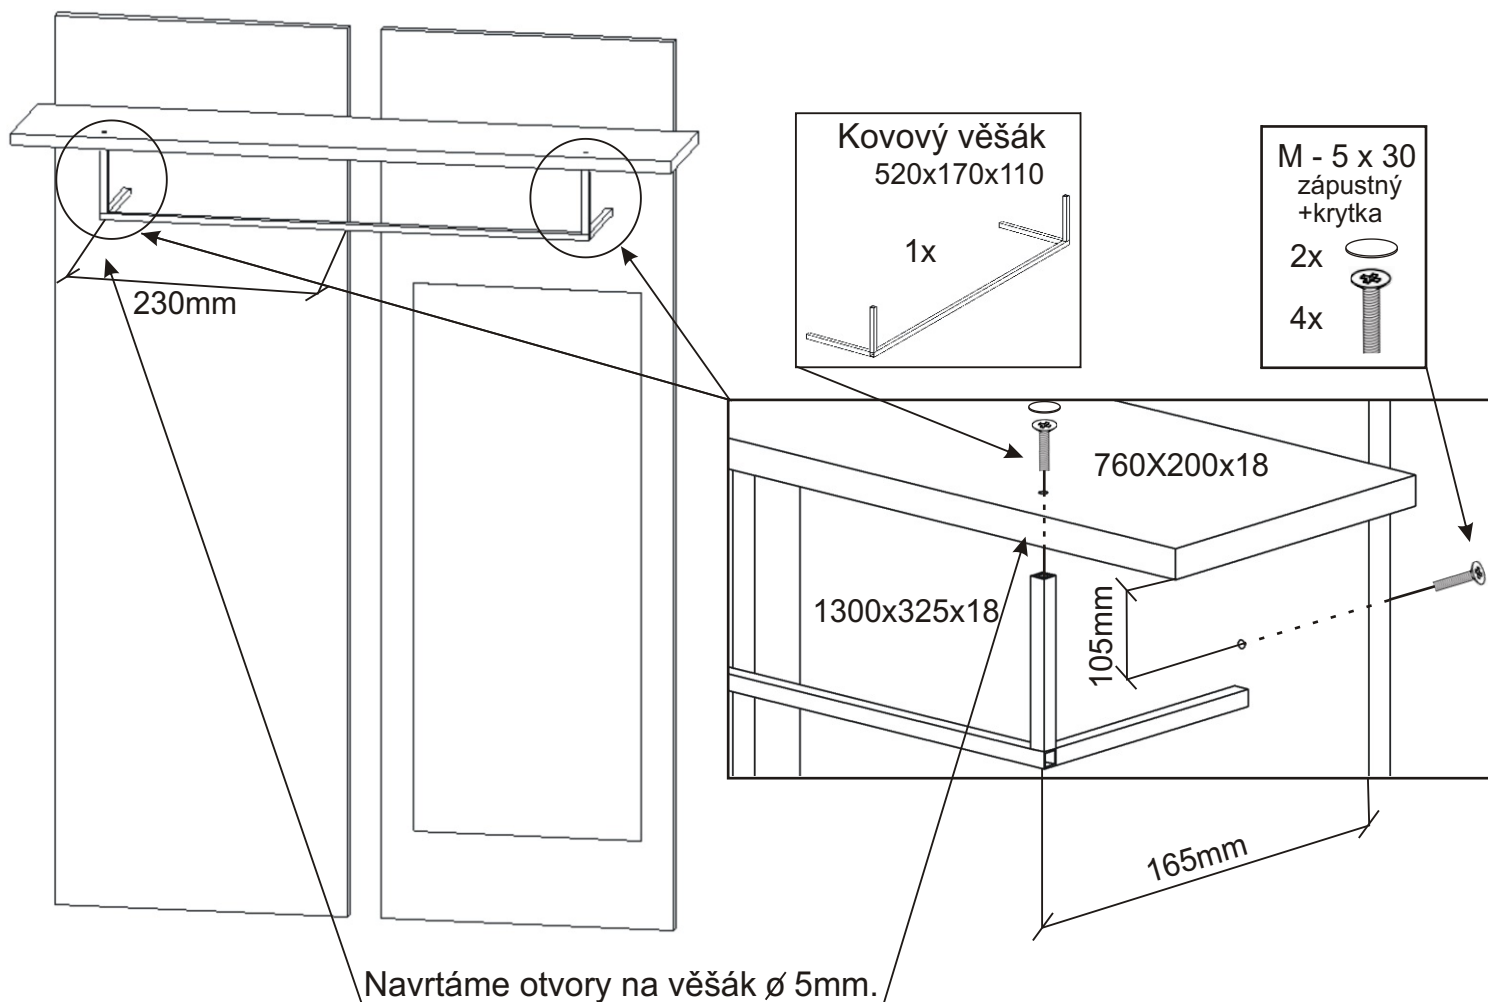

1.

2.

3.

Předsíň PR- 1 varianta C

Závěsný skříňky 4x 	Vrutky 3,5x16 16x 	Konfirmát 70mm 6x 
M - 5 x 30 zápustný +krytka 2x  4x 	Kovový věšák 520x170x110 1x 	

1.

2.

3.