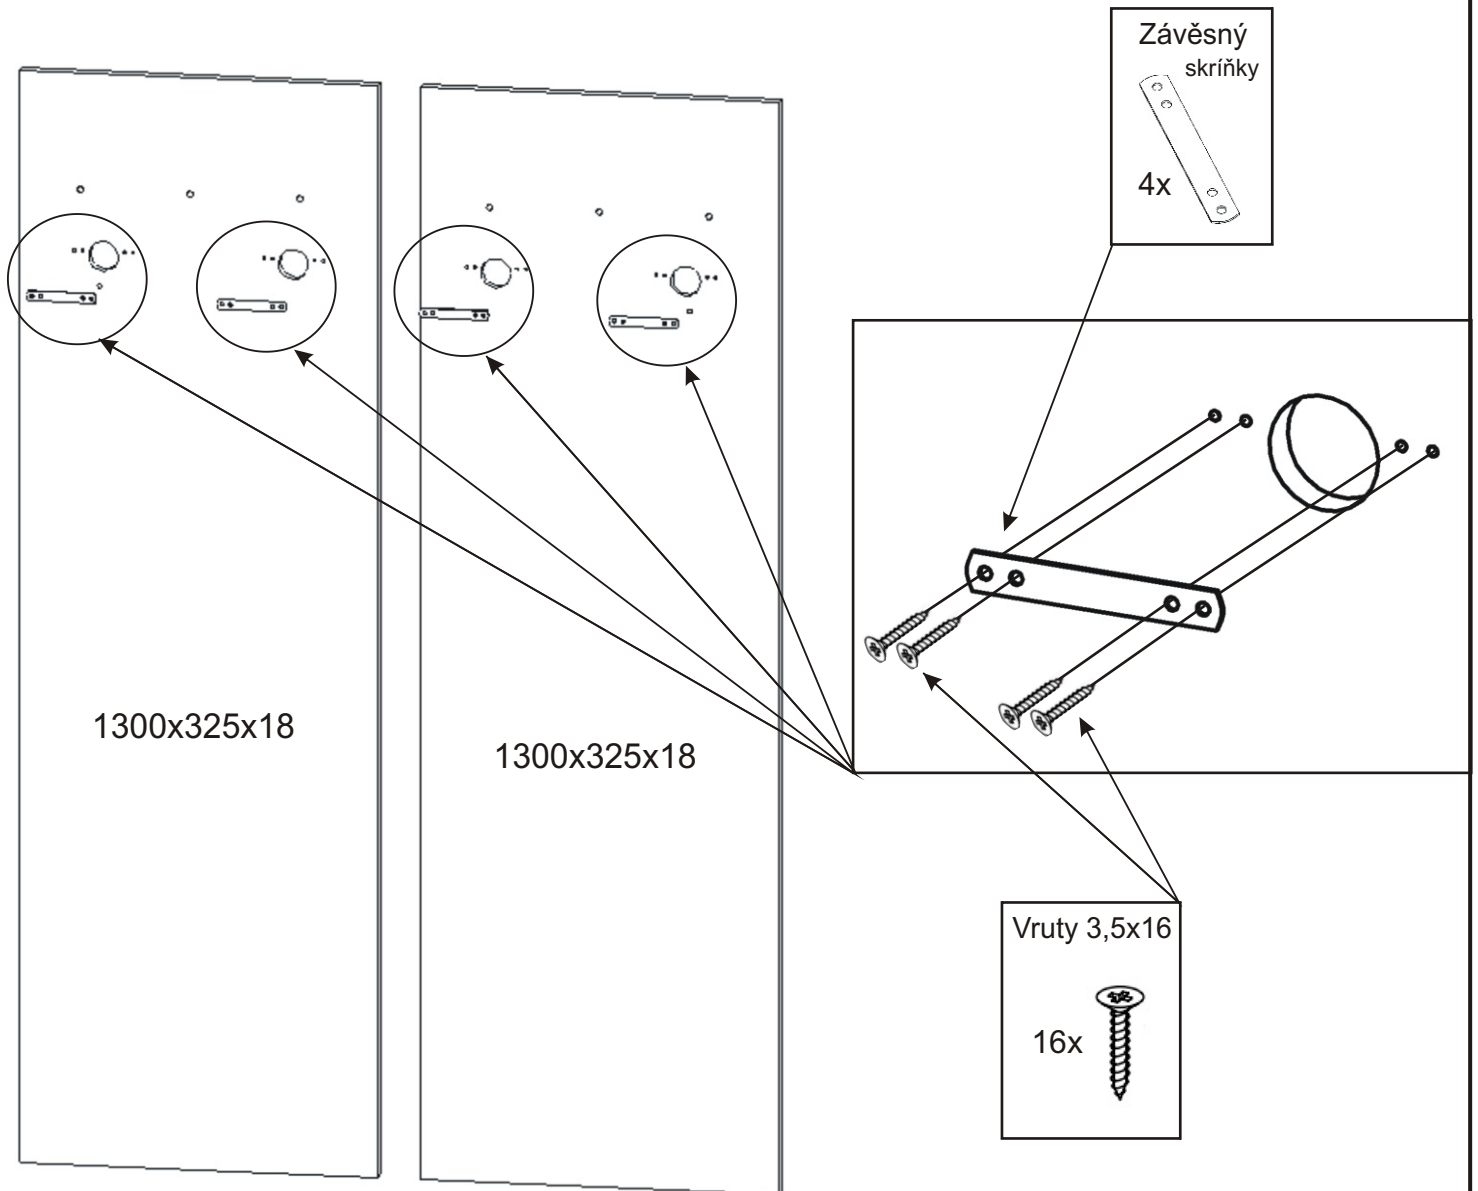

1.

2.

3.

Předsíň PR- 1 varianta C

Závěsný skříňky 4x 	Vrutky 3,5x16 16x 	Konfirmát 70mm 6x 
M - 5 x 30 zápustný +krytka 2x  4x 	Kovový věšák 520x170x110 1x 	

1.

2.

3.

Předsíň PR- 1 varianta D

Závěsný skříňky 4x 	Vruty 3,5x16 16x 	Konfirmát 70mm 6x
M - 5 x 30 zápusťný + krytka 2x 4x 		Kovový věšák 520x170x110 1x

1.

2.

3.