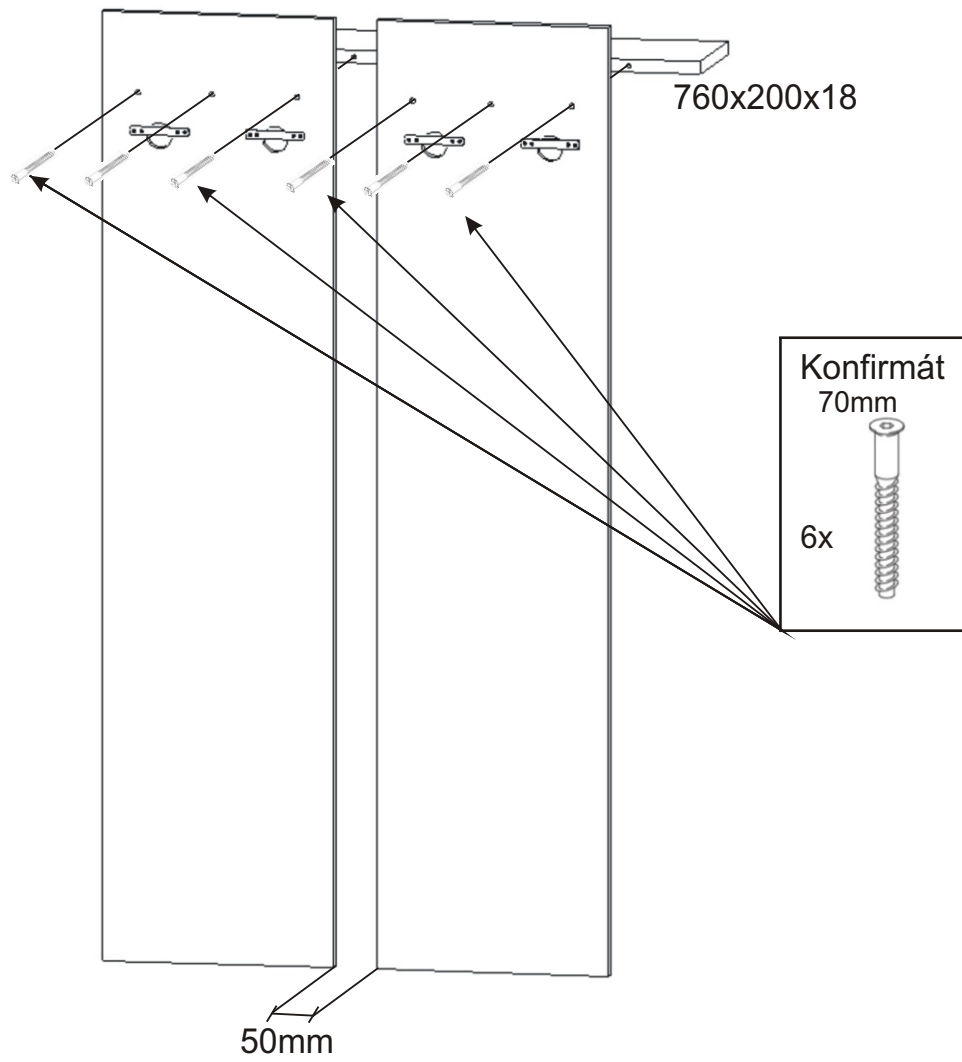

Předsíň PR- 1 varianta A

Kovový věšák matný 2x 	Závěsný skříňky 4x 	Vruty 3,5x16 16x 	Vruty 4x25 4x 	Konfirmát 70mm 6x
-------------------------------------	----------------------------------	--------------------------------	-----------------------------	---------------------------------

1.

2.

3.

Předsíň PR- 1 varianta B

Kovový věšák matný 4x 	Závěsný skříňky 4x 	Vruty 3,5x16 16x 	Vruty 4x25 8x 	Konfirmát 70mm 6x
-------------------------------------	----------------------------------	--------------------------------	-----------------------------	---------------------------------

1.

2.

3.

Předsíň PR- 1 varianta C

Závěsný skříňky 4x 	Vrutky 3,5x16 16x 	Konfirmát 70mm 6x 
M - 5 x 30 zápustný +krytka 2x  4x 	Kovový věšák 520x170x110 1x 	

1.

2.

3.

Předsíň PR- 1 varianta D

Závěsný skříňky 4x 	Vruty 3,5x16 16x 	Konfirmát 70mm 6x
M - 5 x 30 zápusťný + krytka 2x 4x 		Kovový věšák 520x170x110 1x

1.

2.

3.