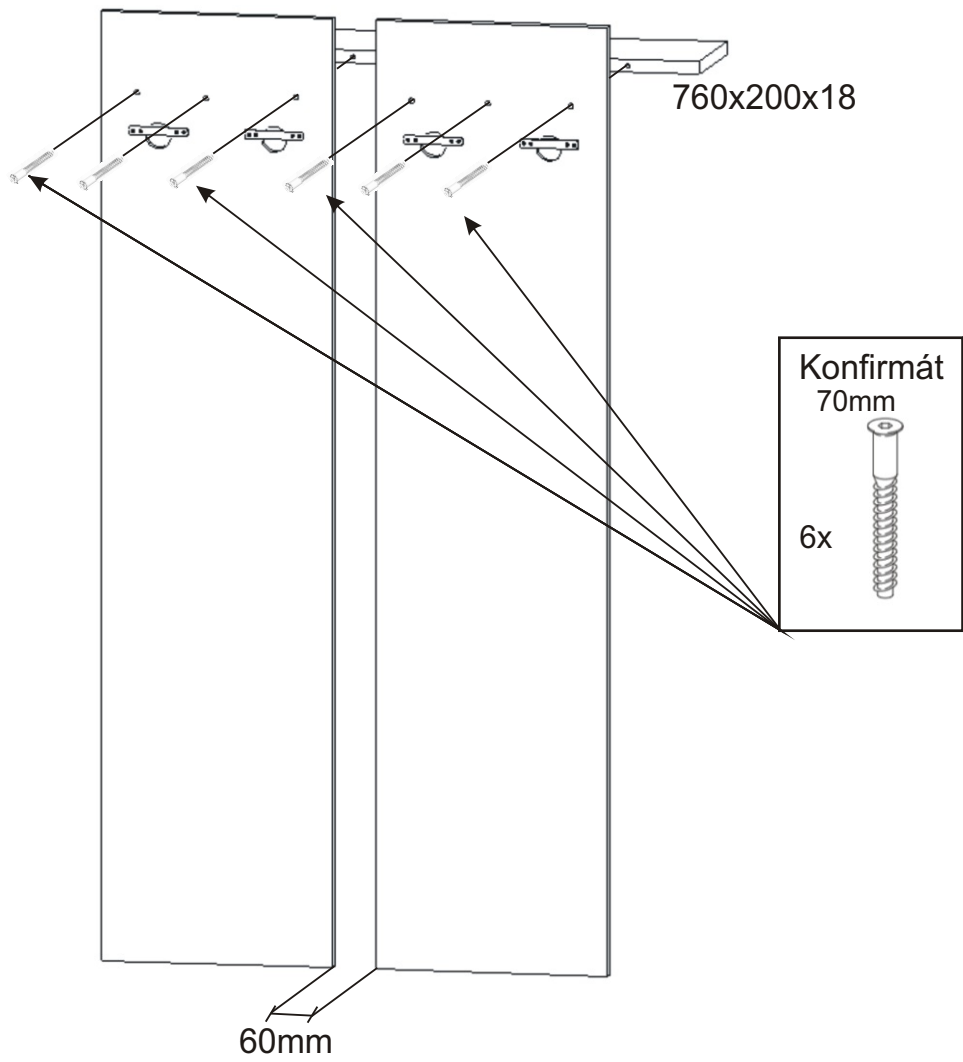

Předsíň PR- 1 varianta A

Kovový věšák matný 2x 	Závěsný skříňky 4x 	Vruty 3,5x16 16x 	Vruty 4x25 4x 	Konfirmát 70mm 6x
-------------------------------------	----------------------------------	--------------------------------	-----------------------------	---------------------------------

1.

2.

3.

Předsíň PR- 1 varianta B

Kovový věšák matný 4x 	Závěsný skříňky 4x 	Vruty 3,5x16 16x 	Vruty 4x25 8x 	Konfirmát 70mm 6x
-------------------------------------	----------------------------------	--------------------------------	-----------------------------	---------------------------------

1.

2.

3.

Předsíň PR- 1 varianta C

Závěsný skříňky 4x 	Vrutky 3,5x16 16x 	Konfirmát 70mm 6x 
M - 5 x 30 zápustný +krytka 2x  4x 	Kovový věšák 520x170x110 1x 	

1.

2.

3.

Předsíň PR- 1 varianta D

Závěsný skříňky 4x 	Vruty 3,5x16 16x 	Konfirmát 70mm 6x
M - 5 x 30 zápusťný + krytka 2x 4x 		Kovový věšák 520x170x110 1x

1.

2.

3.