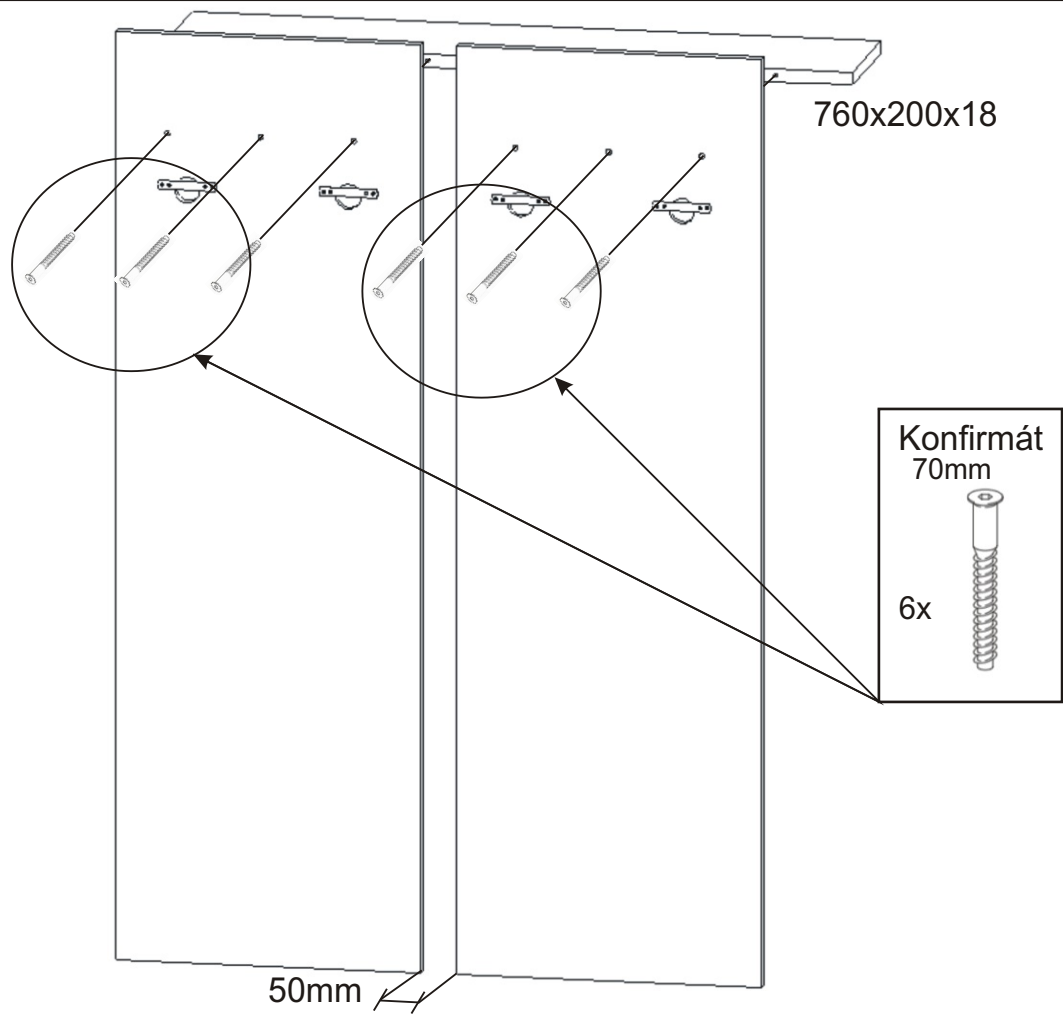

1.

2.

3.

Předsíň PR- 1 varianta C

Závěsný skříňky 4x 	Vrutky 3,5x16 16x 	Konfirmát 70mm 6x 
M - 5 x 30 zápustný +krytka 2x  4x 	Kovový věšák 520x170x110 1x 	

1.

2.

3.

Předsíň PR- 1 varianta D

Závěsný skříňky 4x 	Vruty 3,5x16 16x 	Konfirmát 70mm 6x
M - 5 x 30 zápusťný + krytka 2x 4x 		Kovový věšák 520x170x110 1x

1.

2.

3.