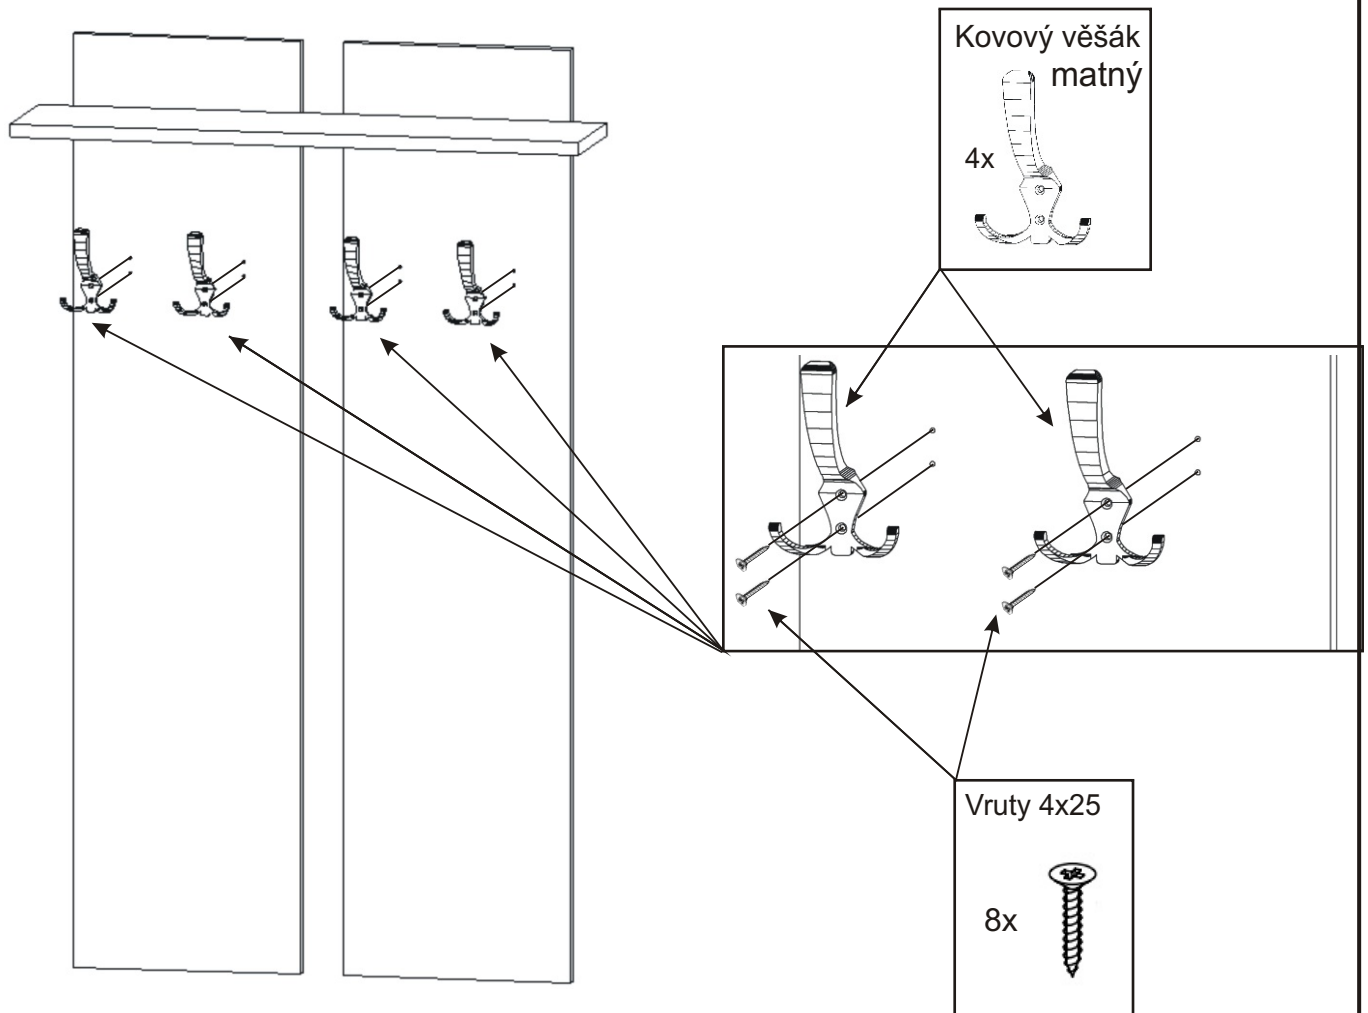

1.

2.

3.

Předsíň PR- 1 varianta B

Kovový věšák matný 4x 	Závěsný skříňky 4x 	Vruty 3,5x16 16x 	Vruty 4x25 8x 	Konfirmát 70mm 6x
-------------------------------------	----------------------------------	--------------------------------	-----------------------------	---------------------------------

1.

2.

3.

Předsíň PR- 1 varianta C

Závěsný skříňky 4x 	Vrutky 3,5x16 16x 	Konfirmát 70mm 6x 
M - 5 x 30 zápustný +krytka 2x  4x 	Kovový věšák 520x170x110 1x 	

1.

2.

3.

Předsíň PR- 1 varianta D

Závěsný skříňky 4x 	Vruty 3,5x16 16x 	Konfirmát 70mm 6x
M - 5 x 30 zápusťný + krytka 2x 4x 		Kovový věšák 520x170x110 1x

1.

2.

3.