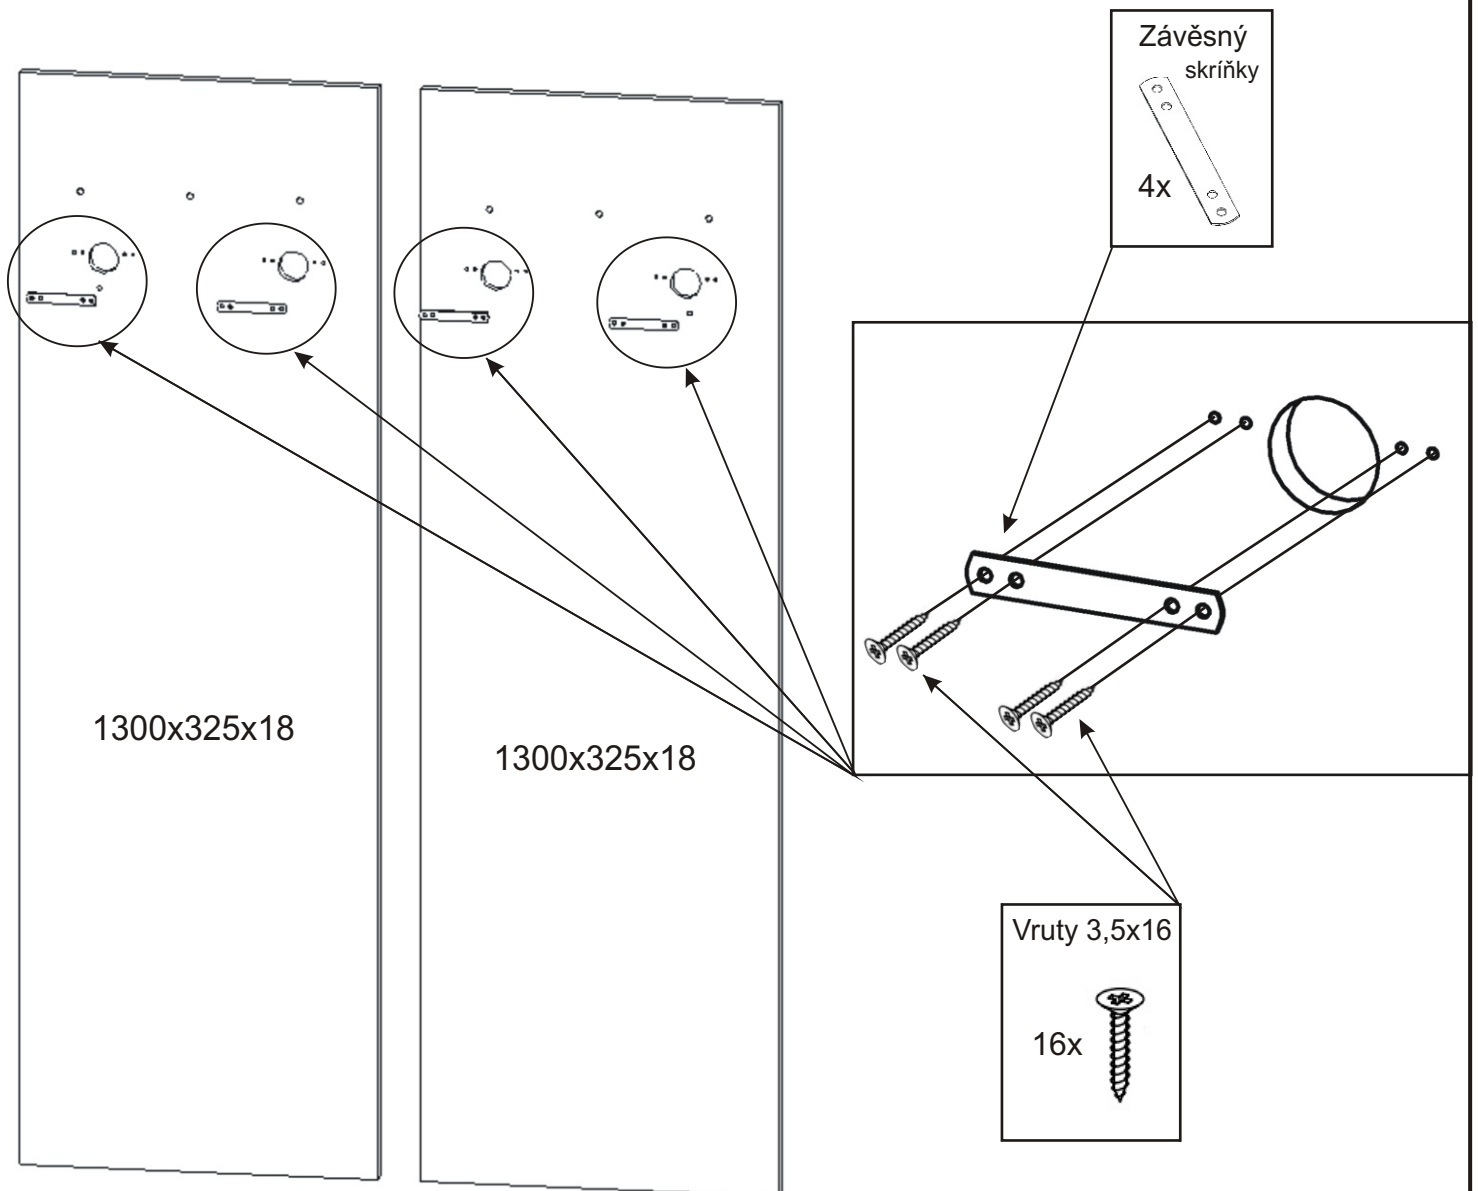

1.

2.

3.

Předsíň PR- 1 varianta C

Závěsný skříňky 4x 	Vrutky 3,5x16 16x 	Konfirmát 70mm 6x 
M - 5 x 30 zápustný +krytka 2x  4x 	Kovový věšák 520x170x110 1x 	

1.

2.

3.

Předsíň PR- 1 varianta D

Závěsný skříňky 4x 	Vruty 3,5x16 16x 	Konfirmát 70mm 6x
M - 5 x 30 zápusťný + krytka 2x 4x 		Kovový věšák 520x170x110 1x

1.

2.

3.