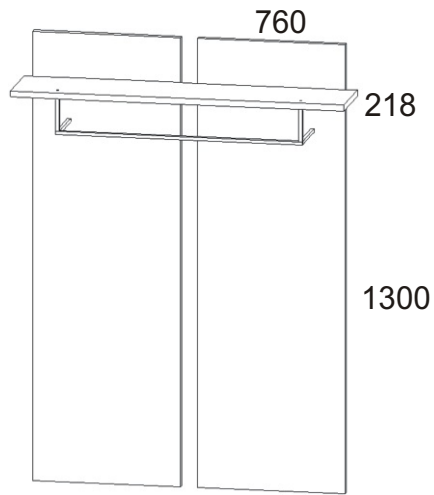

1.

2.

3.

Předsíň PR- 1 varianta C

Závěsný skříňky 4x 	Vrutky 3,5x16 16x 	Konfirmát 70mm 6x 
M - 5 x 30 zápustný +krytka 2x  4x 	Kovový věšák 520x170x110 1x 	

1.

2.

3.

Předsíň PR- 1 varianta D

Závěsný skříňky 4x 	Vruty 3,5x16 16x 	Konfirmát 70mm 6x
M - 5 x 30 zápusťný + krytka 2x 4x 		Kovový věšák 520x170x110 1x

1.

2.

3.