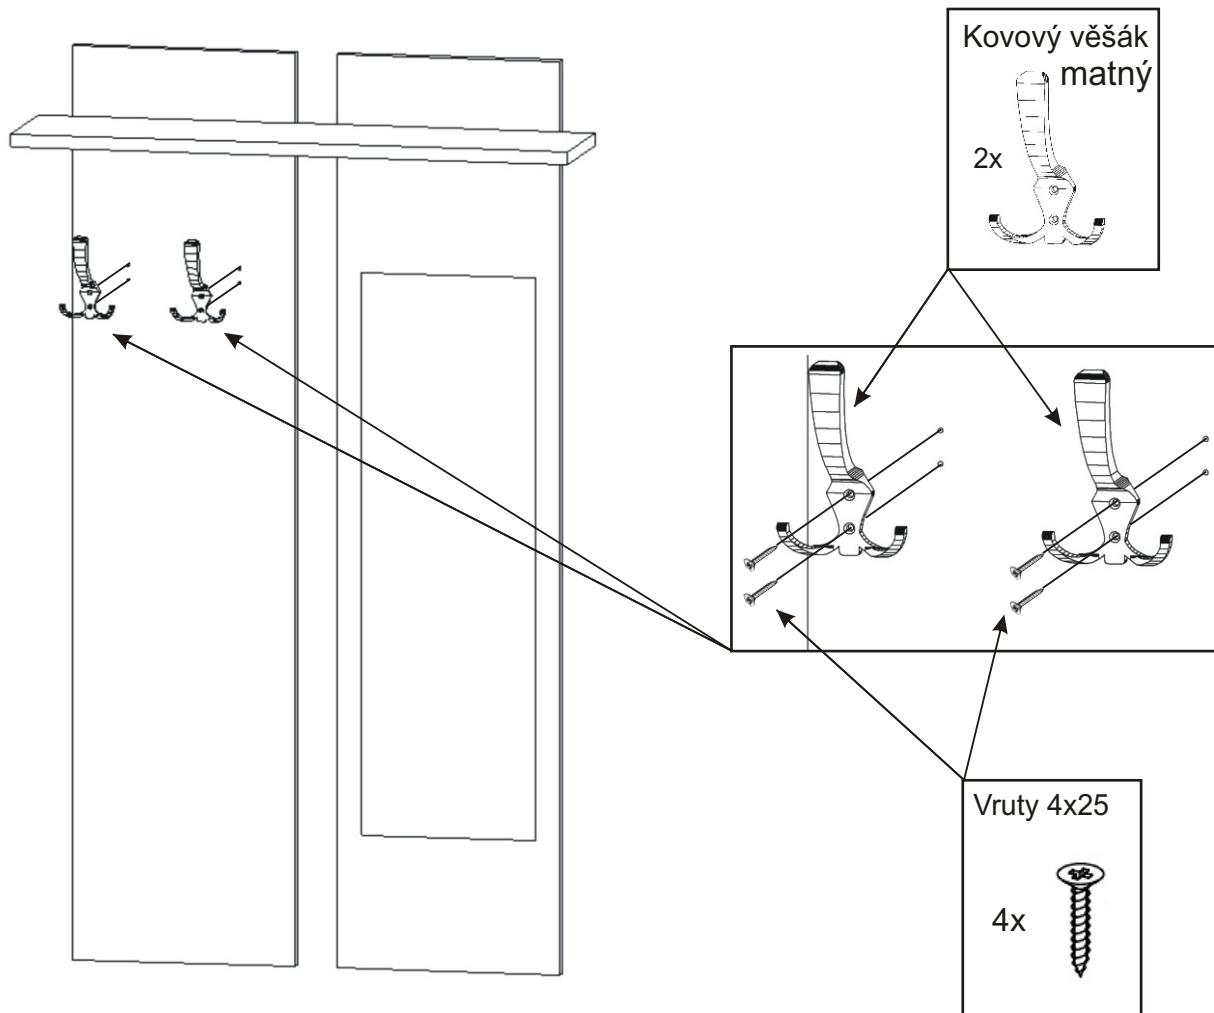

Předsíň PR- 1 varianta A

Kovový věšák matný 2x 	Závěsný skříňky 4x 	Vruty 3,5x16 16x 	Vruty 4x25 4x 	Konfirmát 70mm 6x
-------------------------------------	----------------------------------	--------------------------------	-----------------------------	---------------------------------

1.

2.

3.

Předsíň PR- 1 varianta B

Kovový věšák matný 4x 	Závěsný skříňky 4x 	Vruty 3,5x16 16x 	Vruty 4x25 8x 	Konfirmát 70mm 6x
-------------------------------------	----------------------------------	--------------------------------	-----------------------------	---------------------------------

1.

2.

3.

Předsíň PR- 1 varianta C

Závěsný skříňky 4x 	Vrutky 3,5x16 16x 	Konfirmát 70mm 6x 
M - 5 x 30 zápustný +krytka 2x  4x 	Kovový věšák 520x170x110 1x 	

1.

2.

3.

Předsíň PR- 1 varianta D

Závěsný skříňky 4x 	Vruty 3,5x16 16x 	Konfirmát 70mm 6x
M - 5 x 30 zápusťný + krytka 2x 4x 		Kovový věšák 520x170x110 1x

1.

2.

3.