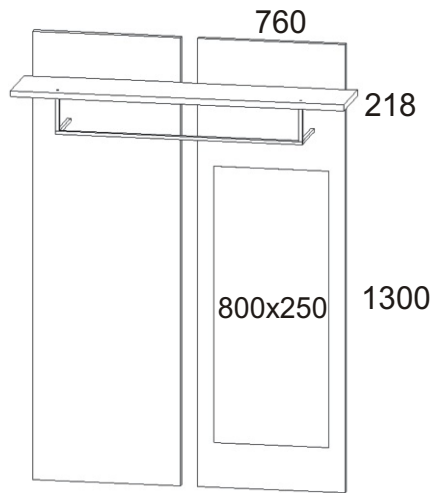

1.

2.

3.

Předsíň PR- 1 varianta C

Závěsný skříňky 4x 	Vrutky 3,5x16 16x 	Konfirmát 70mm 6x 
M - 5 x 30 zápustný +krytka 2x  4x 	Kovový věšák 520x170x110 1x 	

1.

2.

3.

Předsíň PR- 1 varianta D

Závěsný skříňky 4x 	Vruty 3,5x16 16x 	Konfirmát 70mm 6x
M - 5 x 30 zápusťný + krytka 2x 4x 		Kovový věšák 520x170x110 1x

1.

2.

3.