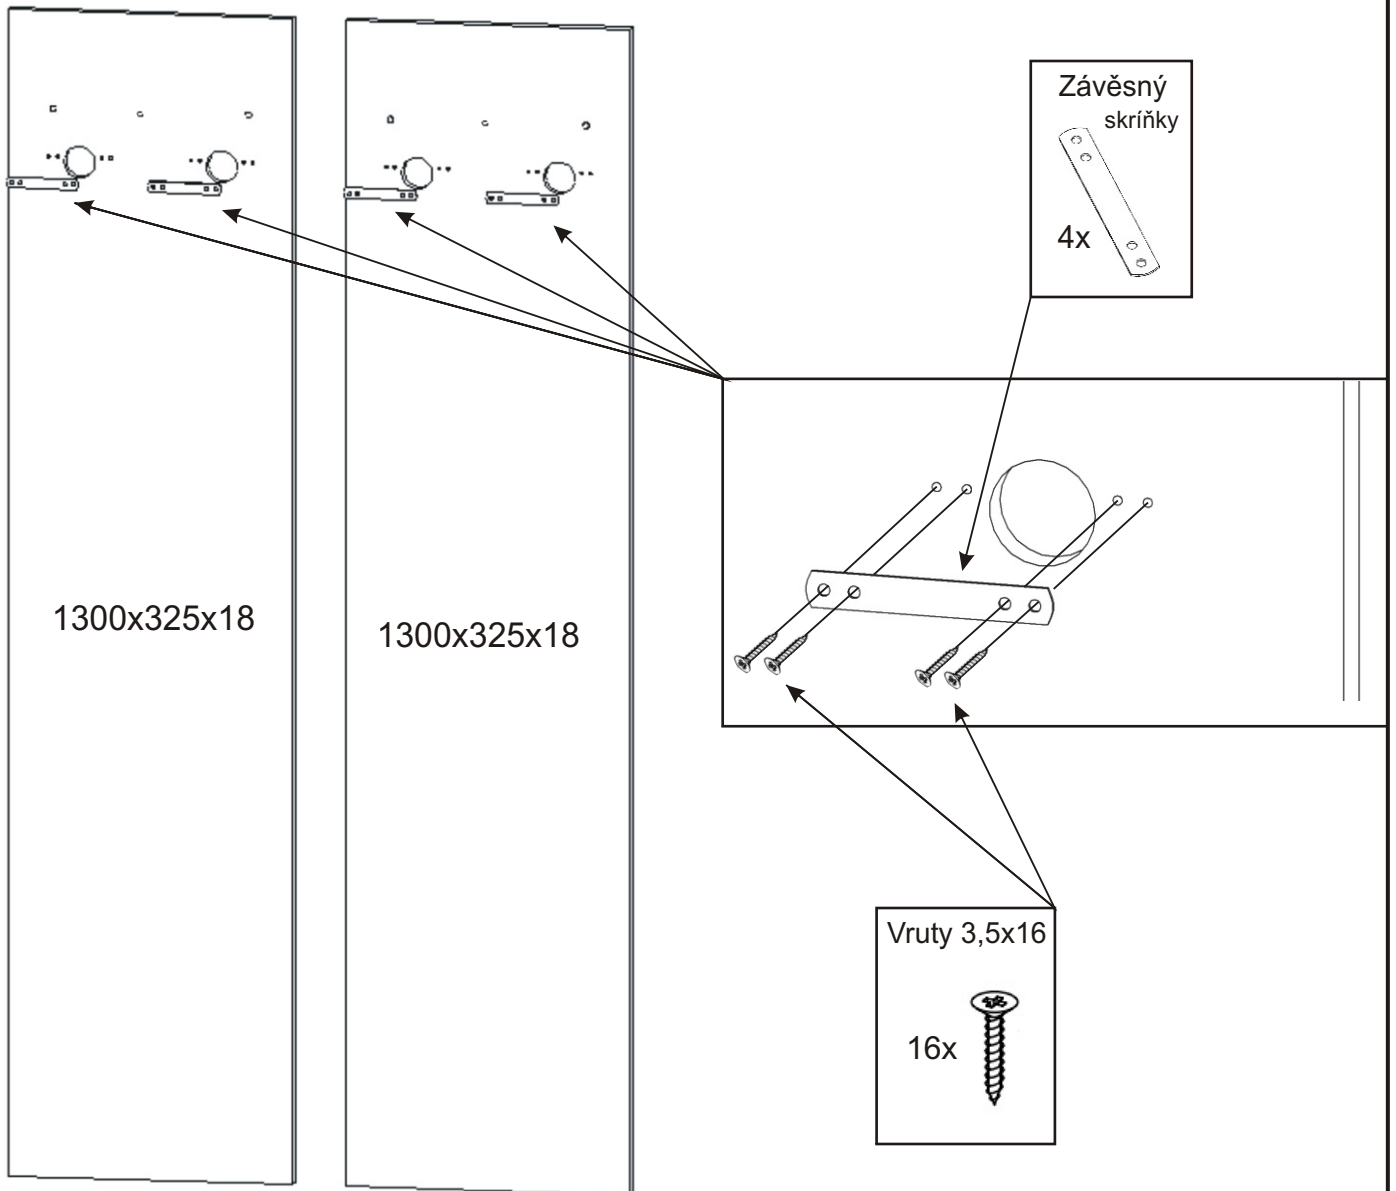

Předsíň PR- 1 varianta A

Kovový věšák matný 2x 	Závěsný skříňky 4x 	Vruty 3,5x16 16x 	Vruty 4x25 4x 	Konfirmát 70mm 6x
-------------------------------------	----------------------------------	--------------------------------	-----------------------------	---------------------------------

1.

2.

3.

Předsíň PR- 1 varianta B

Kovový věšák matný 4x 	Závěsný skříňky 4x 	Vruty 3,5x16 16x 	Vruty 4x25 8x 	Konfirmát 70mm 6x
-------------------------------------	----------------------------------	--------------------------------	-----------------------------	---------------------------------

1.

2.

3.

Předsíň PR- 1 varianta C

Závěsný skříňky 4x 	Vrutky 3,5x16 16x 	Konfirmát 70mm 6x 
M - 5 x 30 zápustný +krytka 2x  4x 	Kovový věšák 520x170x110 1x 	

1.

2.

3.

Předsíň PR- 1 varianta D

Závěsný skříňky 4x 	Vruty 3,5x16 16x 	Konfirmát 70mm 6x
M - 5 x 30 zápusťný + krytka 2x 4x 		Kovový věšák 520x170x110 1x

1.

2.

3.