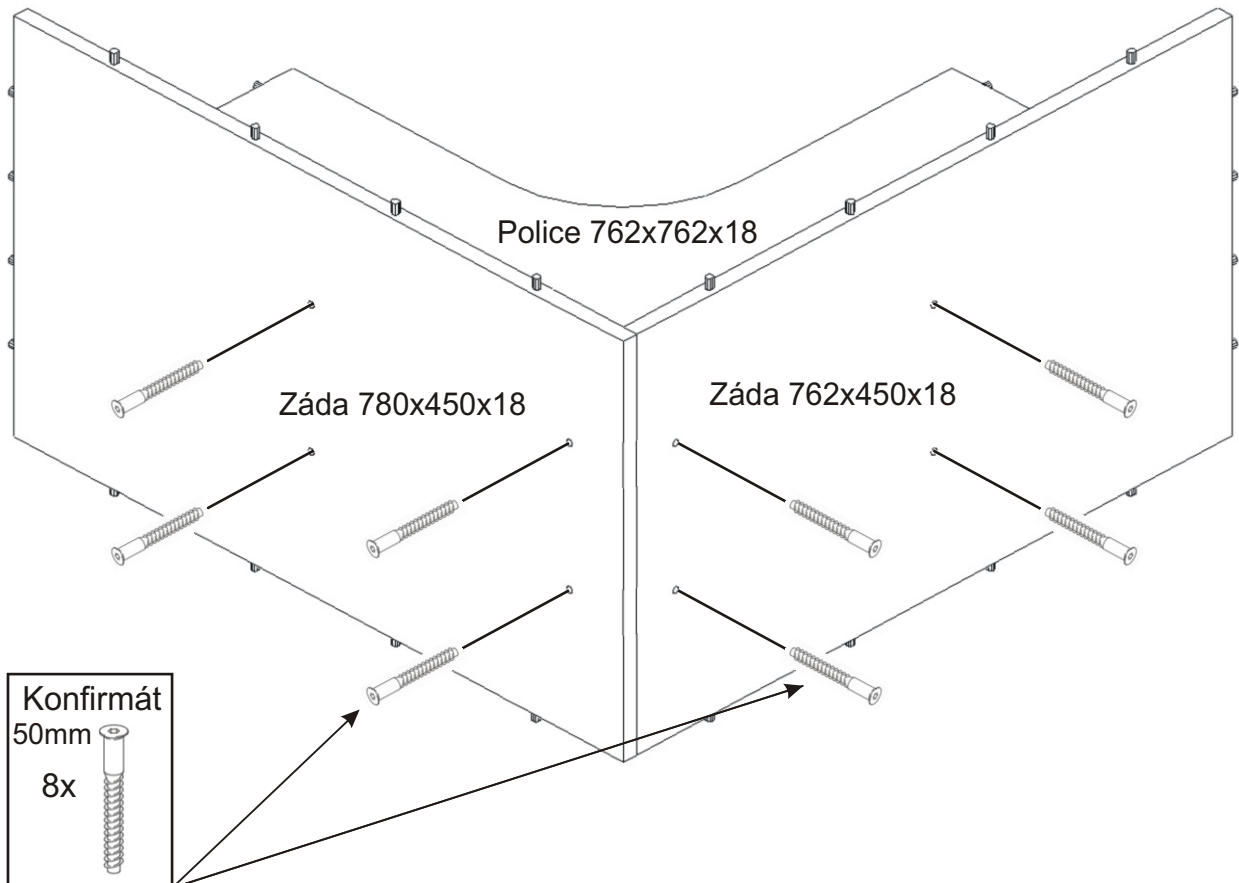

# Předsíň PR-17

Samolepící kluzák 75x75x4 6x 	Sedák 800x800x40 1x 	Konfirmát 50mm 8ks 70mm 8ks 	Lepidlo velké 	Kolík 35mm 60x 
---	---	--	---	---

1.

2.

3.

4.

5.

6.