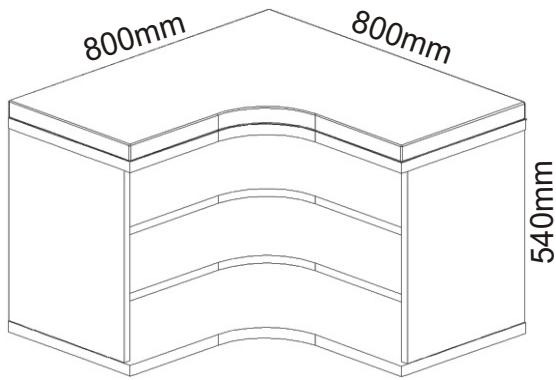

# Předsíň PR-17

Samolepící kluzák 75x75x4 6x 	Sedák 800x800x40 1x 	Konfirmát 50mm 8ks 70mm 8ks 	Lepidlo velké 	Kolík 35mm 60x 
---	---	--	---	---

1.

2.

3.

4.

5.

6.