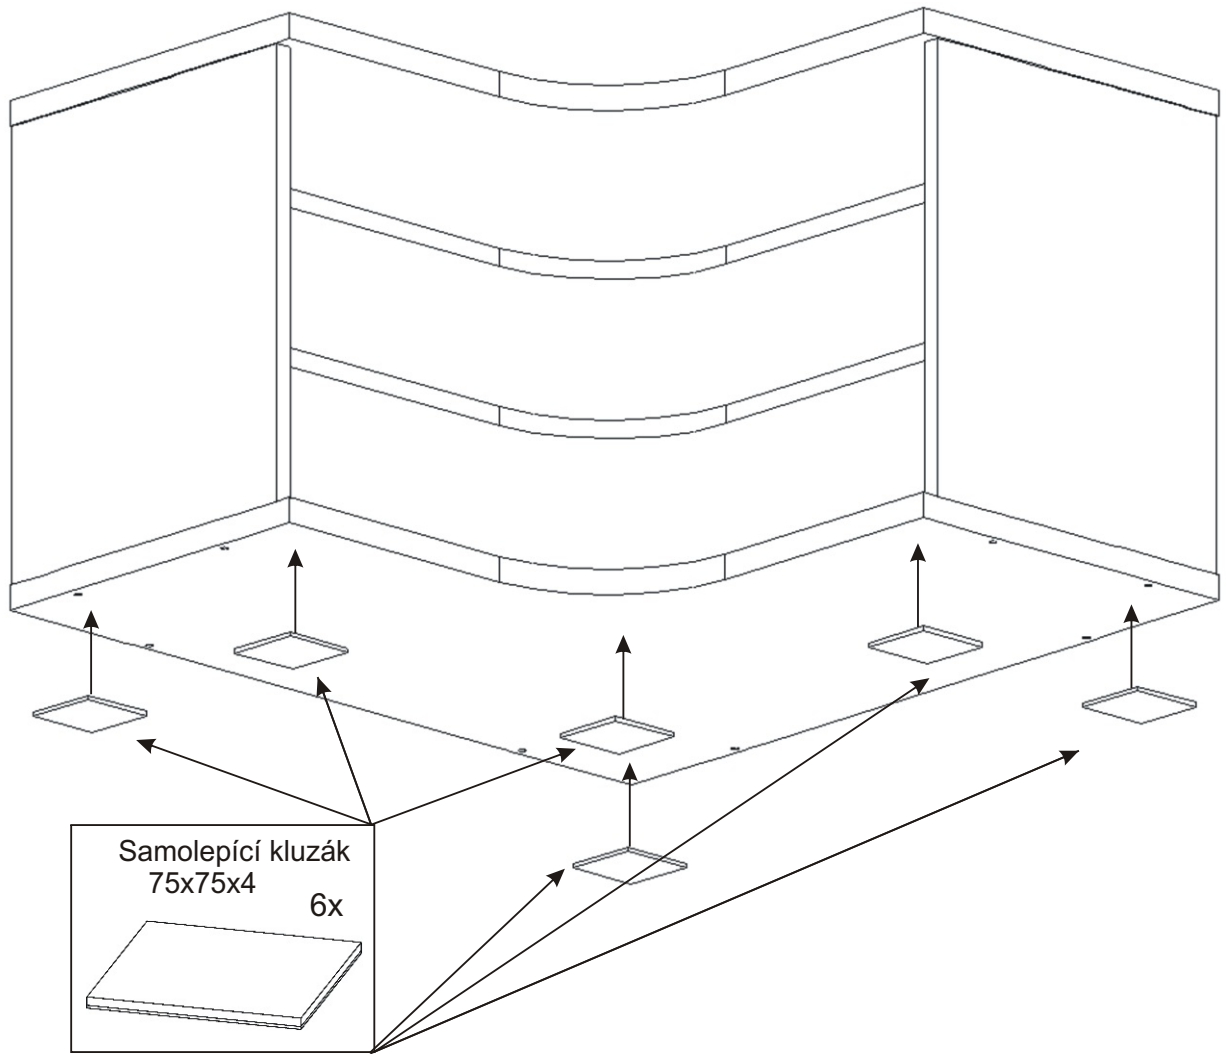

# Předsíň PR-17

Samolepící kluzák 75x75x4 6x 	Sedák 800x800x40 1x 	Konfirmát 50mm 8ks 70mm 8ks 	Lepidlo velké 	Kolík 35mm 60x 
---	---	--	---	---

1.

2.

3.

4.

5.

6.