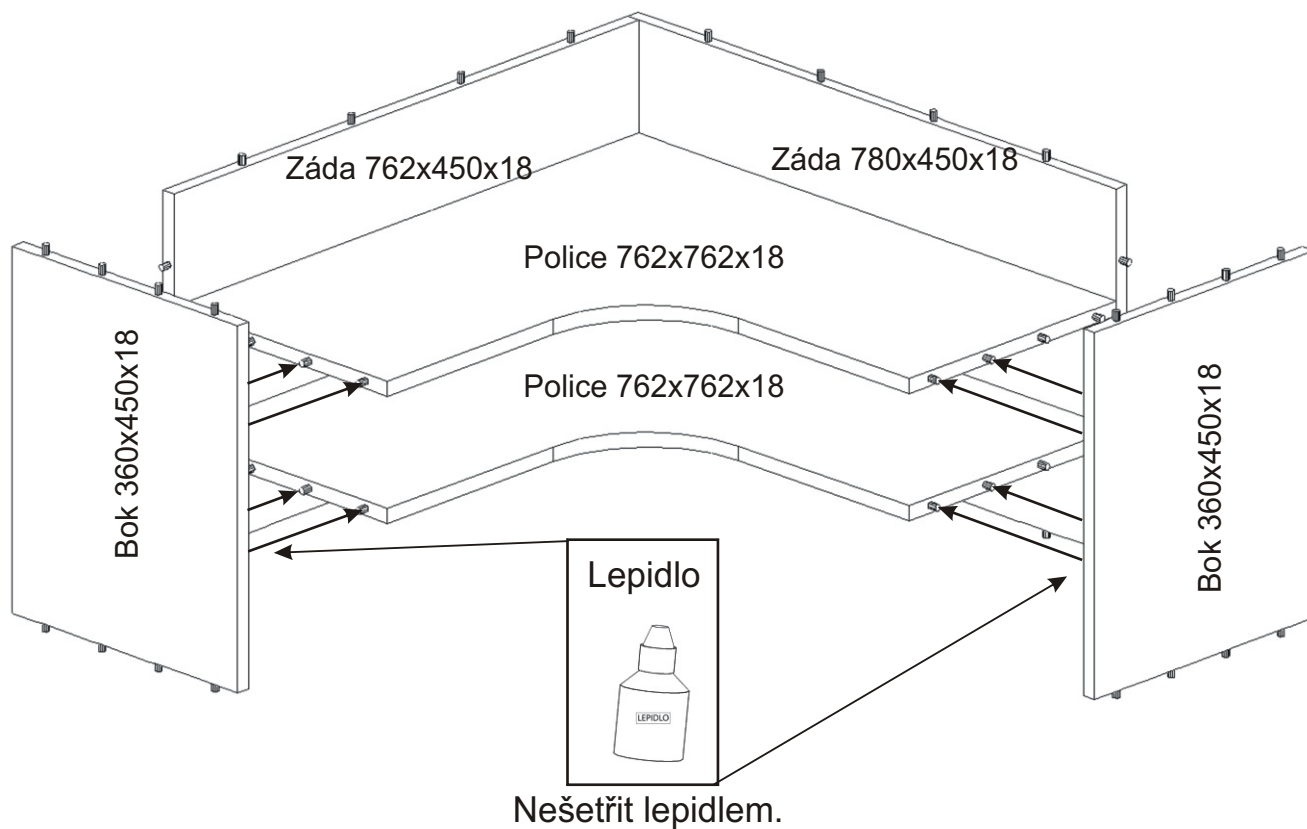

# Předsíň PR-17

Samolepící kluzák 75x75x4 6x 	Sedák 800x800x40 1x 	Konfirmát 50mm 8ks 70mm 8ks 	Lepidlo velké 	Kolík 35mm 60x 
---	---	--	---	---

1.

2.

3.

4.

5.

6.