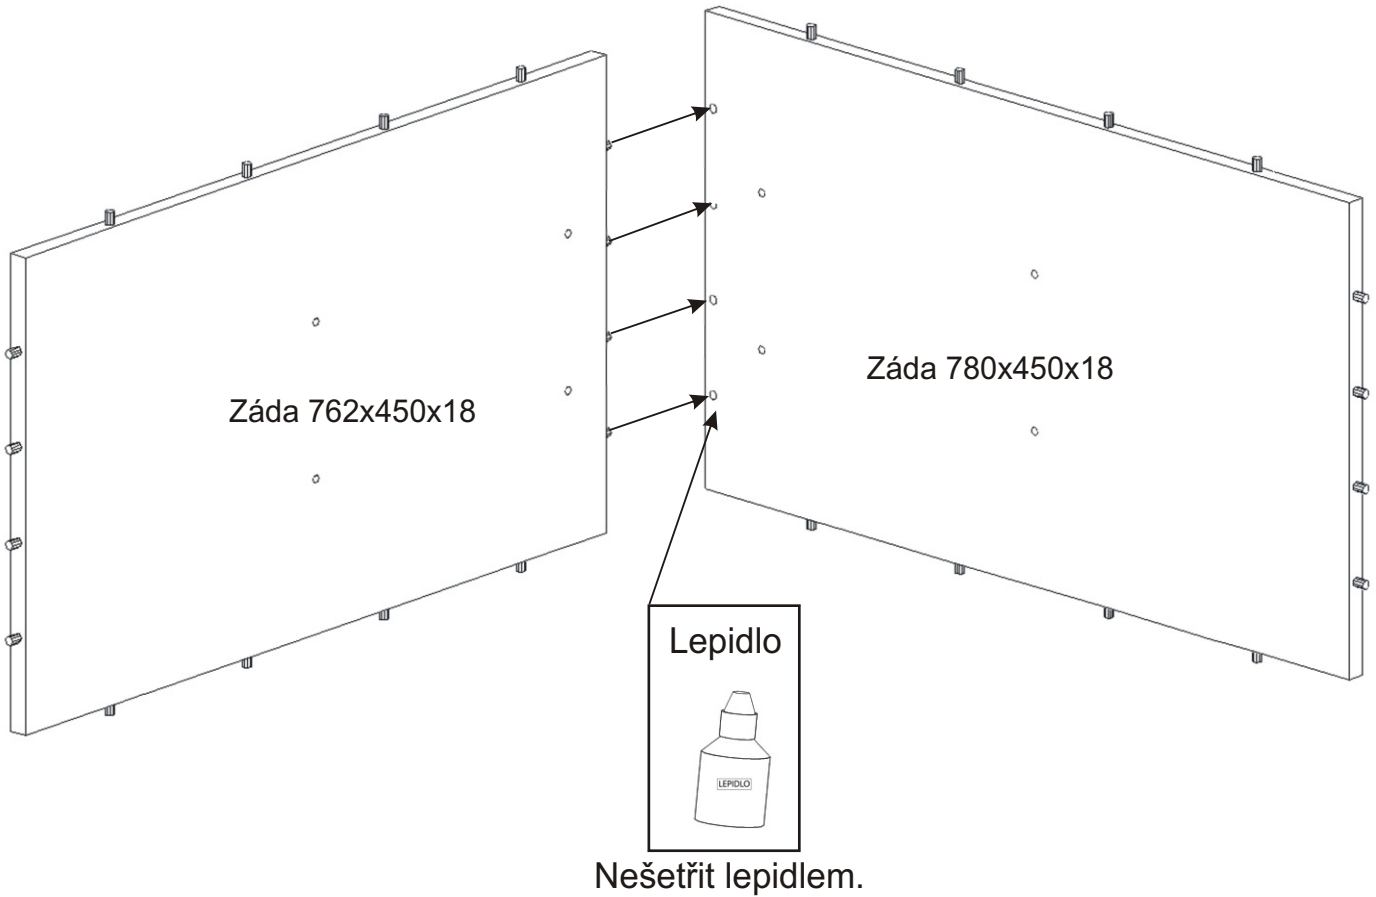

# Předsíň PR-17

Samolepící kluzák 75x75x4 6x 	Sedák 800x800x40 1x 	Konfirmát 50mm 8ks 70mm 8ks 	Lepidlo velké 	Kolík 35mm 60x 
---	---	--	---	---

1.

2.

3.

4.

5.

6.