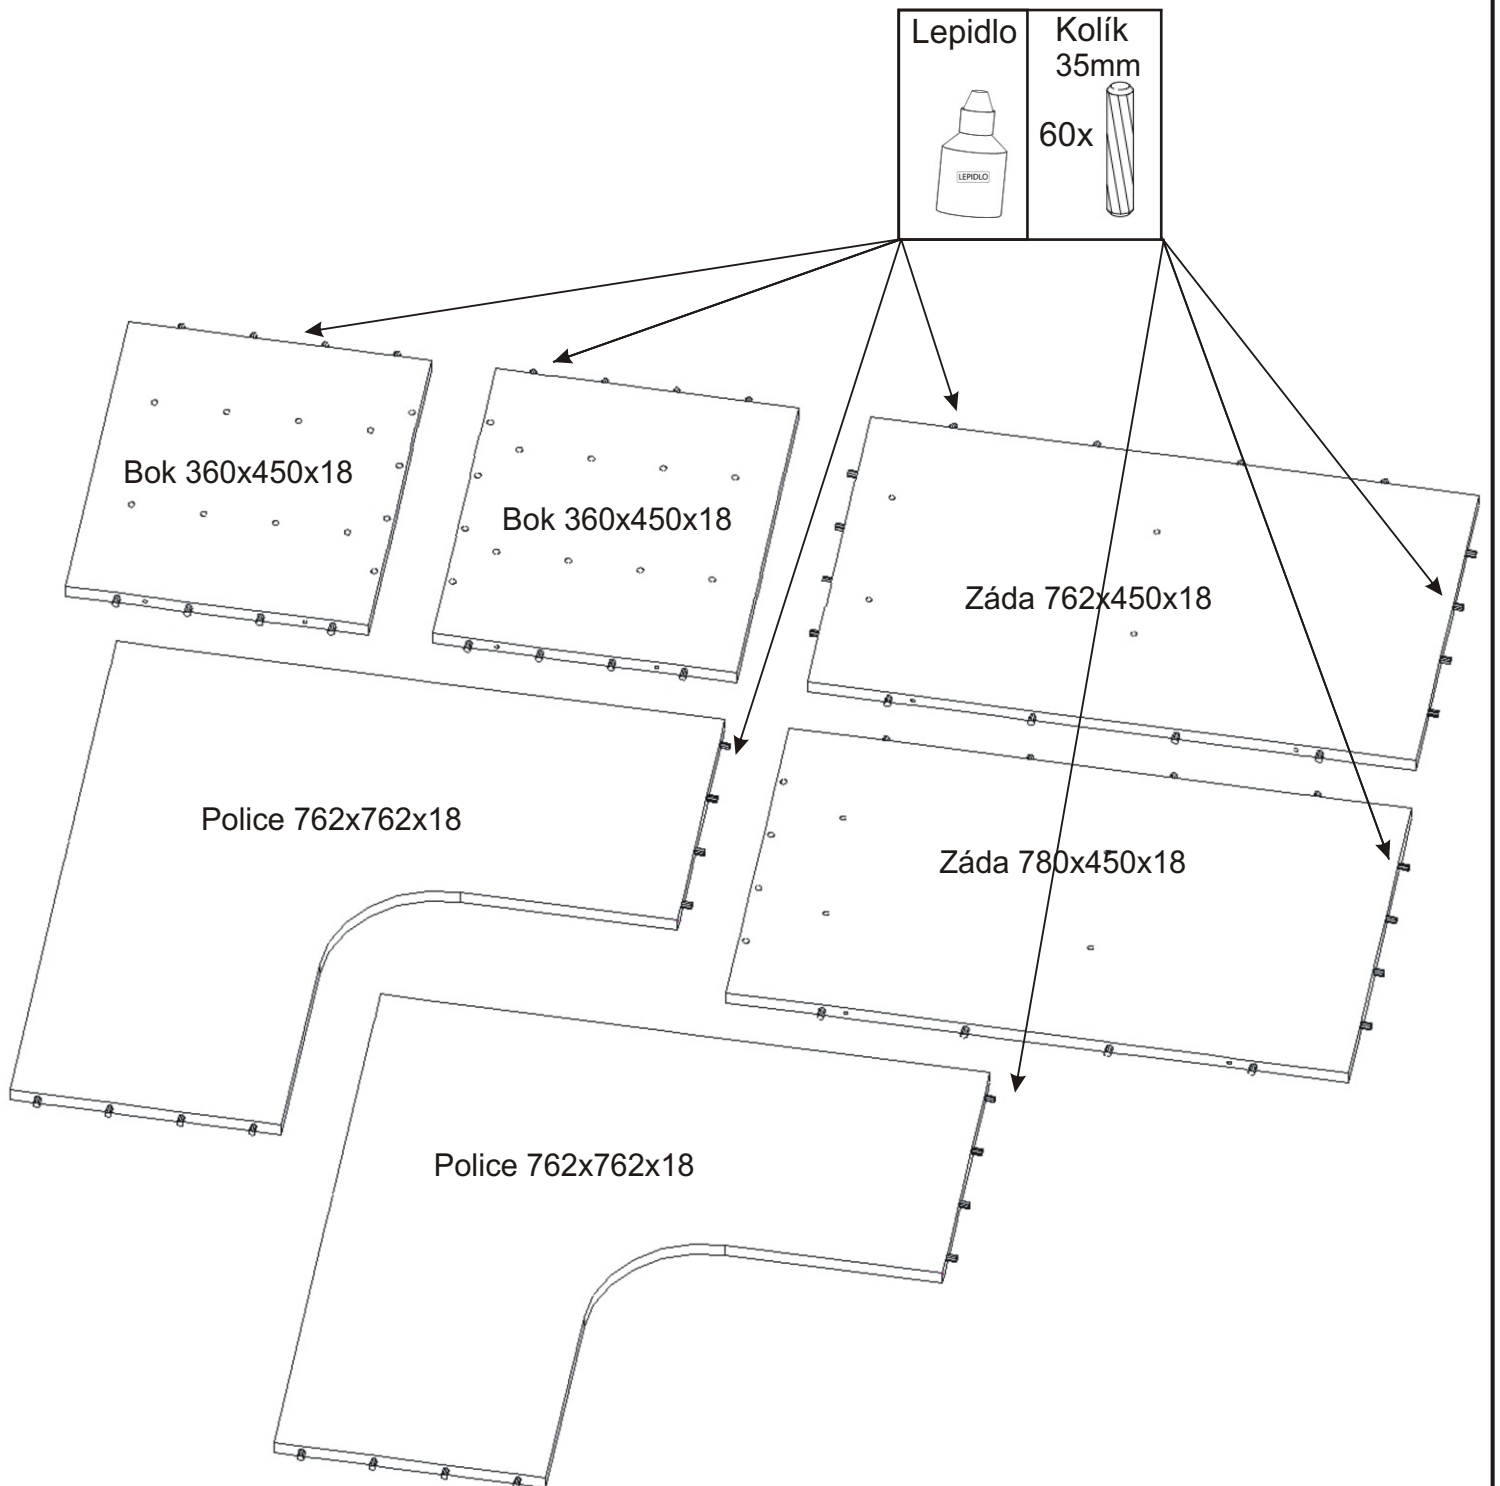

# Předsíň PR-17

Samolepící kluzák 75x75x4 6x 	Sedák 800x800x40 1x 	Konfirmát 50mm 8ks 70mm 8ks 	Lepidlo velké 	Kolík 35mm 60x 
---	---	--	---	---

1.

2.

3.

4.

5.

6.

7.