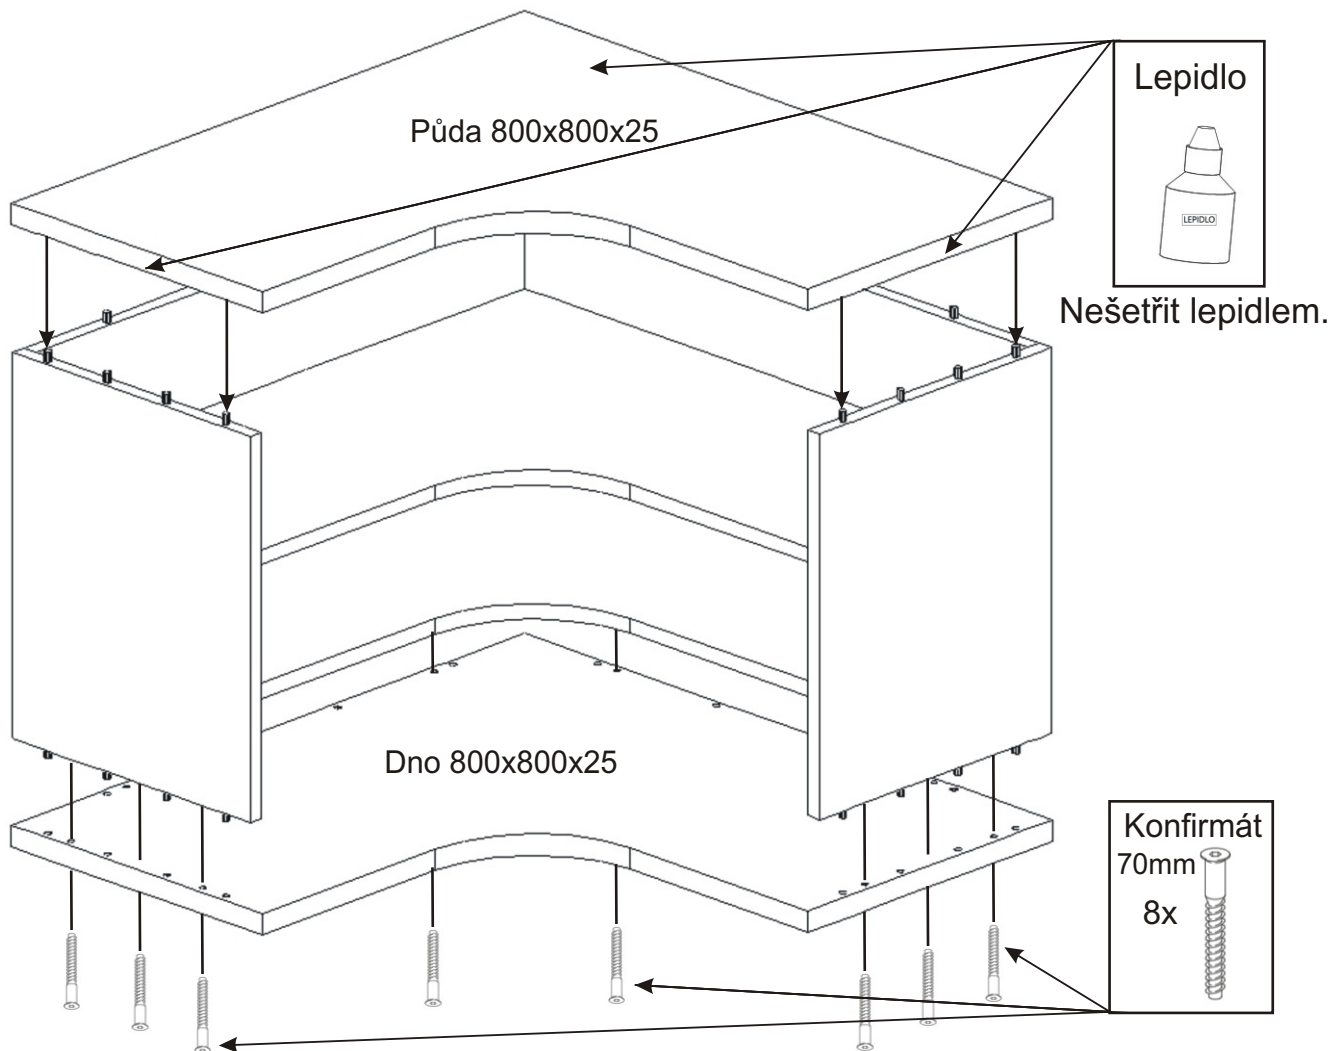

# Předsíň PR-17

Samolepící kluzák 75x75x4 6x 	Sedák 800x800x40 1x 	Konfirmát 50mm 8ks 70mm 8ks 	Lepidlo velké 	Kolík 35mm 60x 
---	---	--	---	---

1.

2.

3.

4.

5.

6.