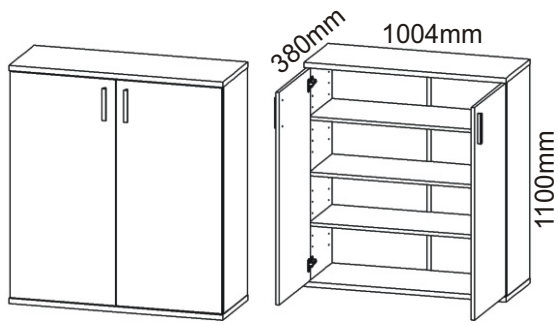

Předsíň PR-14

Naložený pant s tlumením 4x 	H lišta 1050mm 1x 	Úchytka plastová +šroub 4x30 4x 2x 128mm 	Hřebík 50x 	Kolík 35mm 24x 
Policové podpěrky 8x 	Samolepící kluzák 75x75x4 6x 	Konfirmát 70mm 4x 	Lepidlo 1x 	Vrut 4x16 16x 

1.

2.

Úchytka plastová
+šroub 4x30

Vruty 4x16

Naložený pant

3.

Lepidlo

Nešetřit lepidlem.

4.

5.

6.

Samolepicí kluzák
75x75x4
6x

7.

964x360x18

964x360x18

1043x496x18

1050x360x18

Vruty 4x16

8x