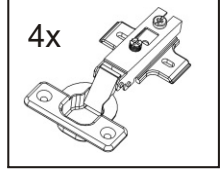

1.

2.

Úchytka plastová
+šroub 4x30

Vruty 4x16

Naložený pant

3.

Lepidlo

Nešetřit lepidlem.

4.

5.

6.

Samolepicí kluzák
75x75x4
6x

7.

964x360x18

964x360x18

1043x496x18