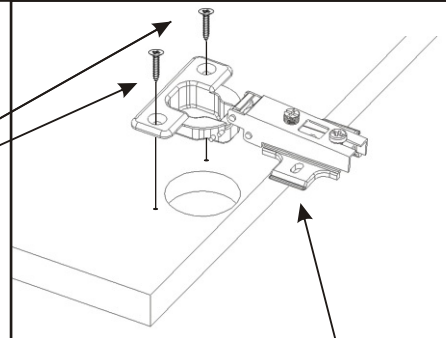

1.

2.

Úchytka plastová
+šroub 4x30

Vruty 4x16

Naložený pant

3.

Lepidlo

Nešetřit lepidlem.

4.

5.

6.

Samolepicí kluzák
75x75x4
6x

7.

964x360x18

964x360x18

1043x496x18