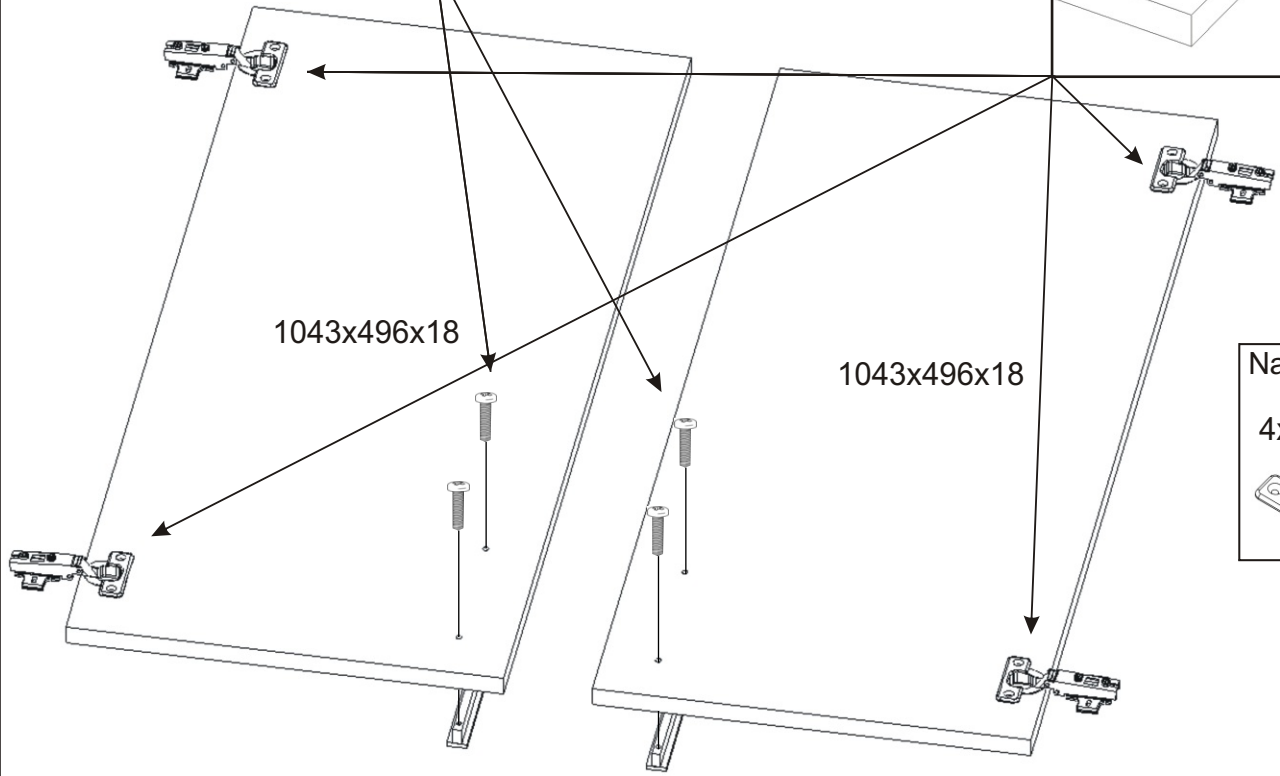

1.

2.

Úchytka plastová
+šroub 4x30

Vruty 4x16

Naložený pant

3.

Lepidlo

Nešetřit lepidlem.

4.

5.

6.

Samolepicí kluzák
75x75x4
6x

7.

964x360x18

964x360x18

1043x496x18

1050x360x18

Vruty 4x16

8x