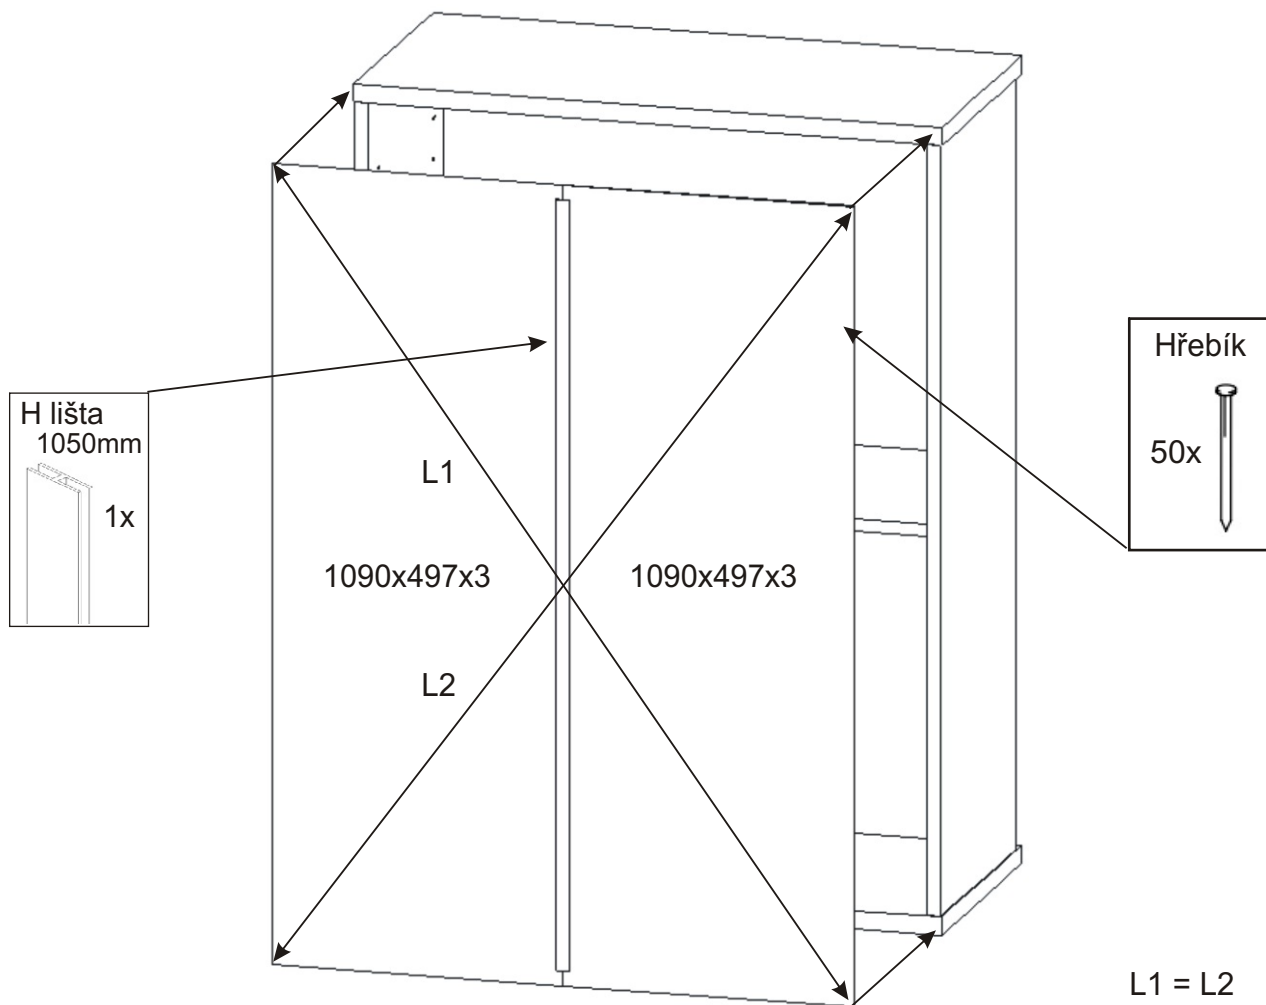

Předsíň PR-14

Naložený pant s tlumením 4x 	H lišta 1050mm 1x 	Úchytka plastová +šroub 4x30 4x 2x 128mm 	Hřebík 50x 	Kolík 35mm 24x 
Policové podpěrky 8x 	Samolepící kluzák 75x75x4 6x 	Konfirmát 70mm 4x 	Lepidlo 1x 	Vrut 4x16 16x 

1.

2.

Úchytka plastová
+šroub 4x30

Vruty 4x16

Naložený pant

3.

Lepidlo

Nešetřit lepidlem.

4.

5.

6.

Samolepicí kluzák
75x75x4
6x

7.

964x360x18

964x360x18

1043x496x18

1050x360x18

Vruty 4x16

8x