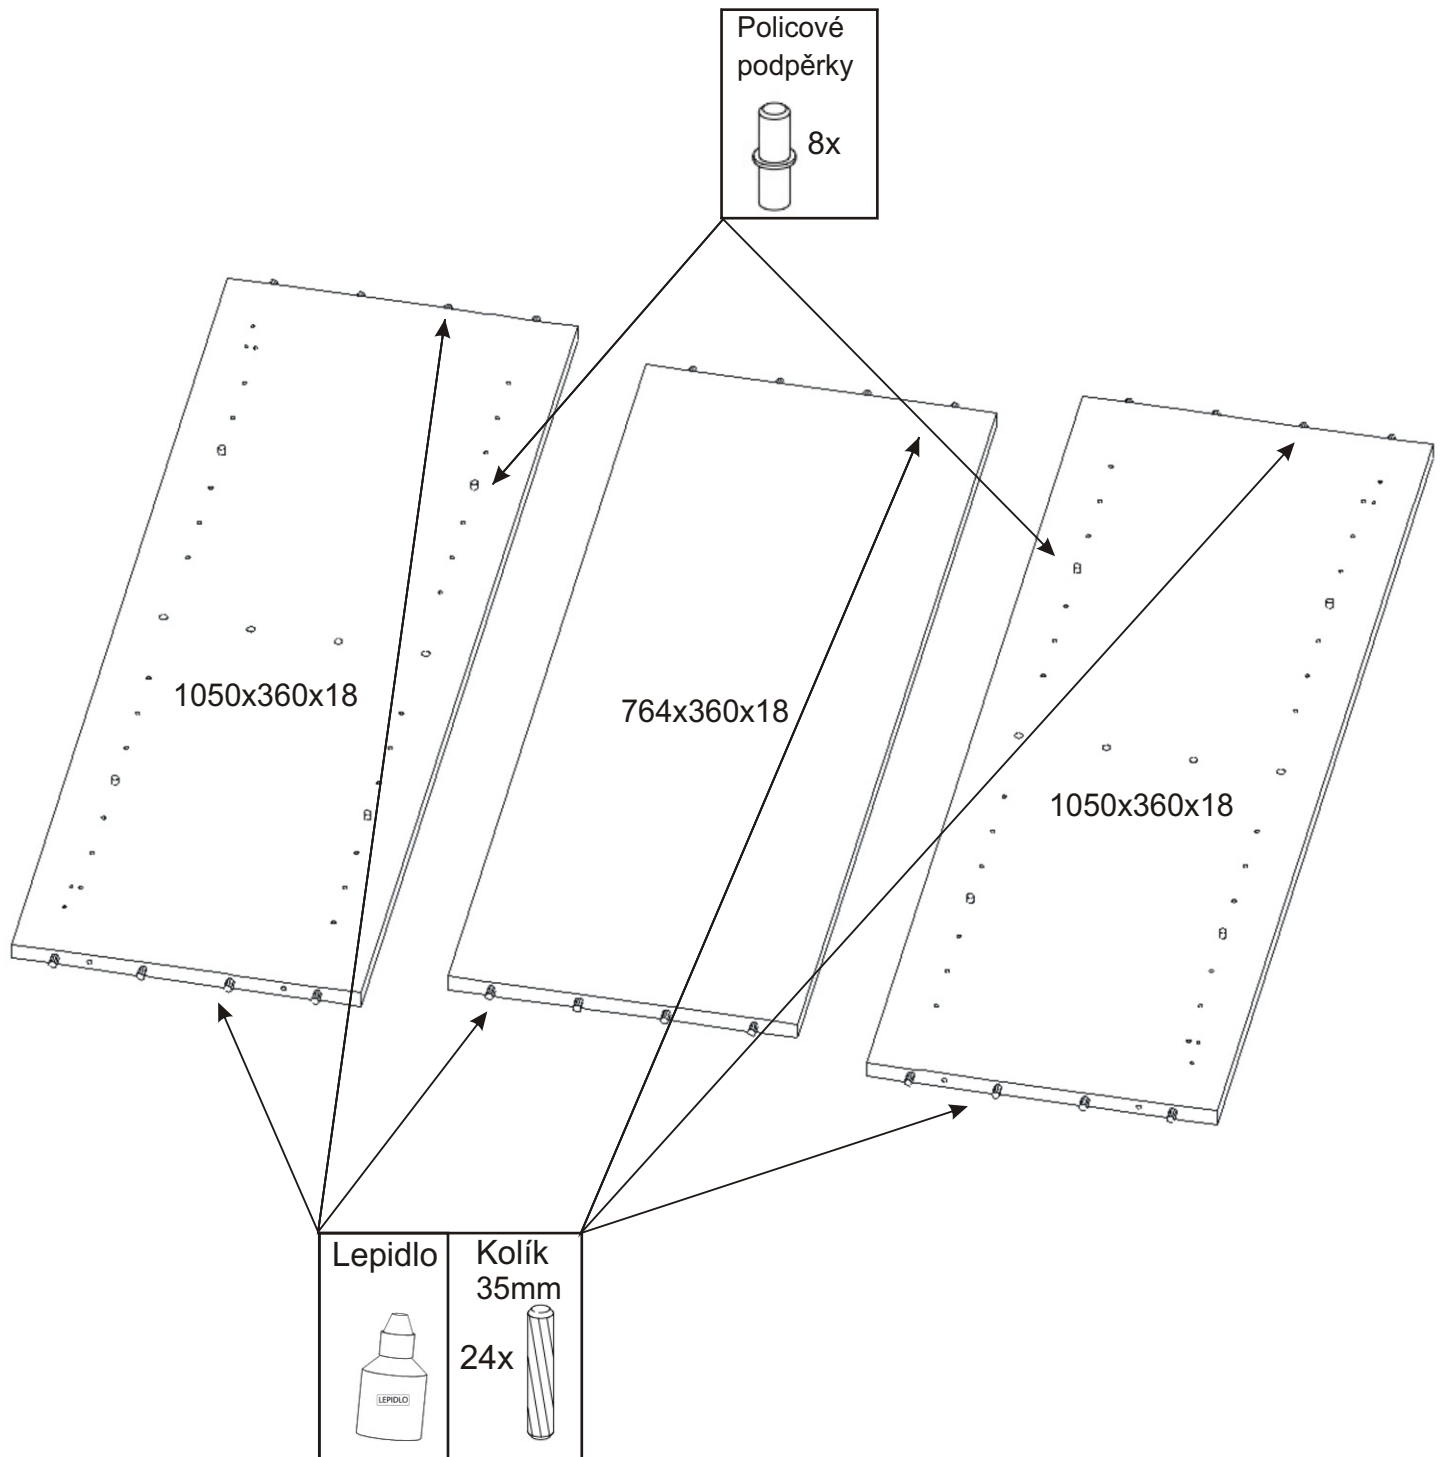

Předsíň PR-14

Naložený pant s tlumením 4x 	H lišta 1050mm 1x 	Úchytka plastová +šroub 4x30 4x 2x 128mm 	Hřebík 50x 	Kolík 35mm 24x 
Policové podpěrky 8x 	Samolepící kluzák 75x75x4 6x 	Konfirmát 70mm 4x 	Lepidlo 1x 	Vrut 4x16 16x 

1.

2.

Úchytka plastová
+šroub 4x30

Vruty 4x16

Naložený pant

3.

Lepidlo

Nešetřit lepidlem.

4.

5.

6.

Samolepicí kluzák
75x75x4
6x

7.

964x360x18

964x360x18

1043x496x18

1050x360x18

Vruty 4x16

8x