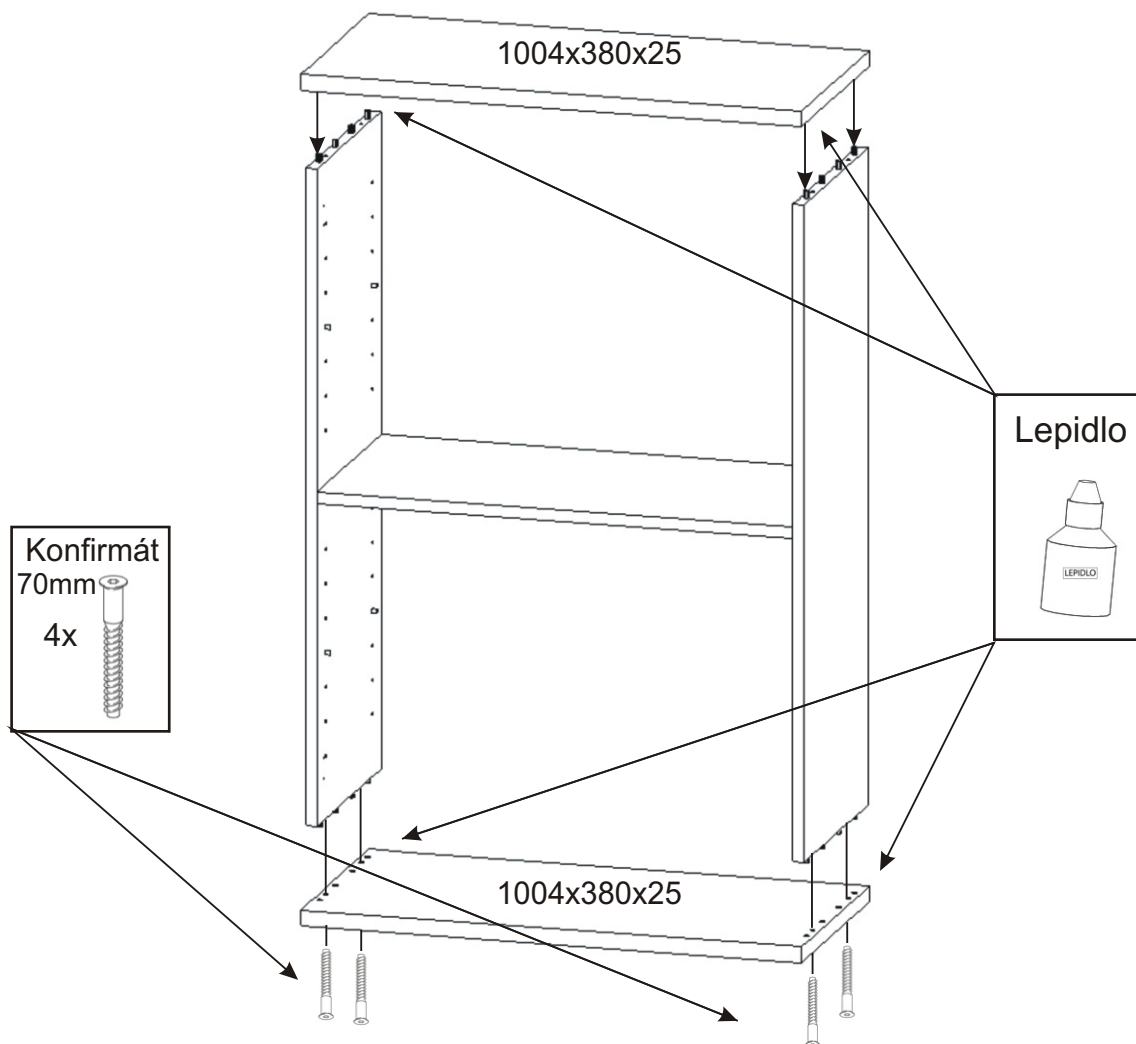

Předsíň PR-14

Naložený pant s tlumením 4x 	H lišta 1050mm 1x 	Úchytka plastová +šroub 4x30 4x 2x 128mm 	Hřebík 50x 	Kolík 35mm 24x 
Policové podpěrky 8x 	Samolepící kluzák 75x75x4 6x 	Konfirmát 70mm 4x 	Lepidlo 1x 	Vrut 4x16 16x 

1.

2.

Úchytka plastová
+šroub 4x30

Vruty 4x16

Naložený pant

3.

Lepidlo

Nešetřit lepidlem.

4.

5.

6.

Samolepicí kluzák
75x75x4
6x

7.

964x360x18

964x360x18

1043x496x18

1050x360x18

Vruty 4x16

8x