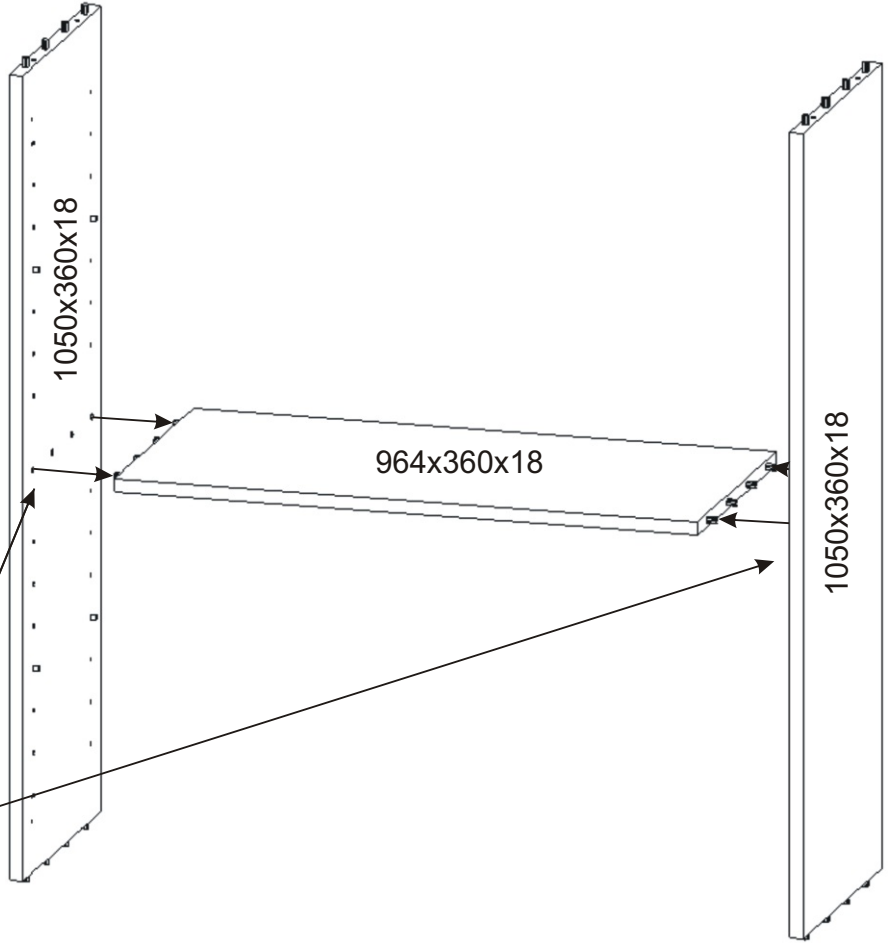

Předsíň PR-14

Naložený pant s tlumením 4x 	H lišta 1050mm 1x 	Úchytka plastová +šroub 4x30 4x 2x 128mm 	Hřebík 50x 	Kolík 35mm 24x 
Policové podpěrky 8x 	Samolepící kluzák 75x75x4 6x 	Konfirmát 70mm 4x 	Lepidlo 1x 	Vrut 4x16 16x 

1.

2.

Úchytka plastová
+šroub 4x30

Vruty 4x16

Naložený pant

3.

Lepidlo

Nešetřit lepidlem.

4.

5.

6.

Samolepicí kluzák
75x75x4
6x

7.

964x360x18

964x360x18

1043x496x18

1050x360x18

Vruty 4x16

8x