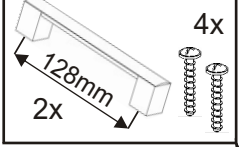

Předsíň PR-14

Naložený pant s tlumením 4x 	H lišta 1050mm 1x 	Úchytka plastová +šroub 4x30 4x 2x 128mm 	Hřebík 50x 	Kolík 35mm 24x 
Policové podpěrky 8x 	Samolepící kluzák 75x75x4 6x 	Konfirmát 70mm 4x 	Lepidlo 1x 	Vrut 4x16 16x 

1.

2.

Úchytka plastová
+šroub 4x30

Vruty 4x16

Naložený pant

3.

Lepidlo

Nešetřit lepidlem.

4.

5.

6.

Samolepicí kluzák
75x75x4
6x

7.

964x360x18

964x360x18

1043x496x18

1050x360x18

Vruty 4x16

8x