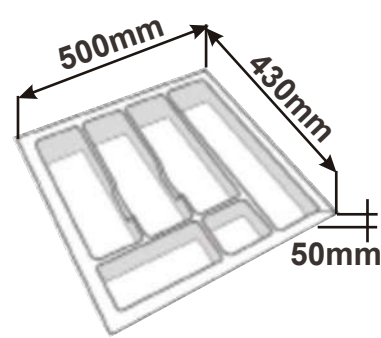

PŘÍBORNÍK 50