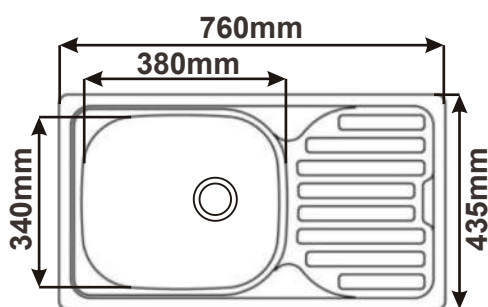

## PŘÍBORNÍK 90

Cena: 390 Kč

**Dřez ROUND 450  
s velkou výpustí**

Cena: 1 430 Kč

**Dřez CLASSIC 760  
s velkou výpustí**

Cena: 1 370 Kč

**Dřez SHORT 580  
s velkou výpustí**

Cena: 1 650 Kč