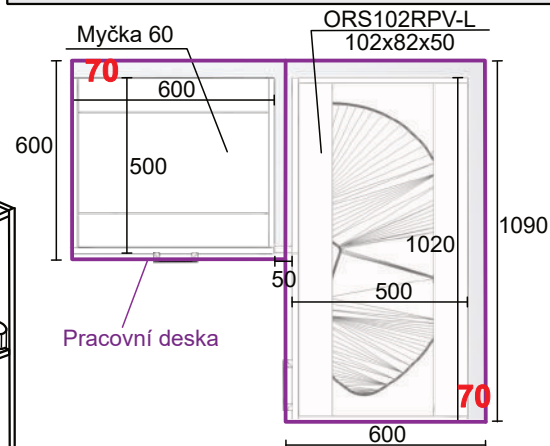

## Ukázka použití půdorys

**70mm** Prostor mezi zdí a spodními skřínkami pro vedení hadic, elektrických kabelů atd.

Cena: 10 450 Kč

**ORS92R-L**  
š.92/v.82/hl.50 cm

Levá

**ORS92R-P**

Pravá