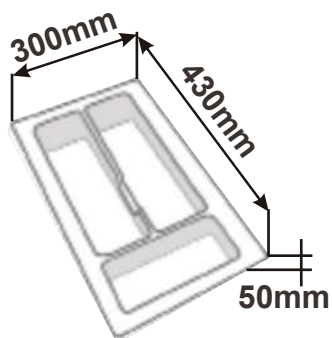

PŘÍBORNÍK 30