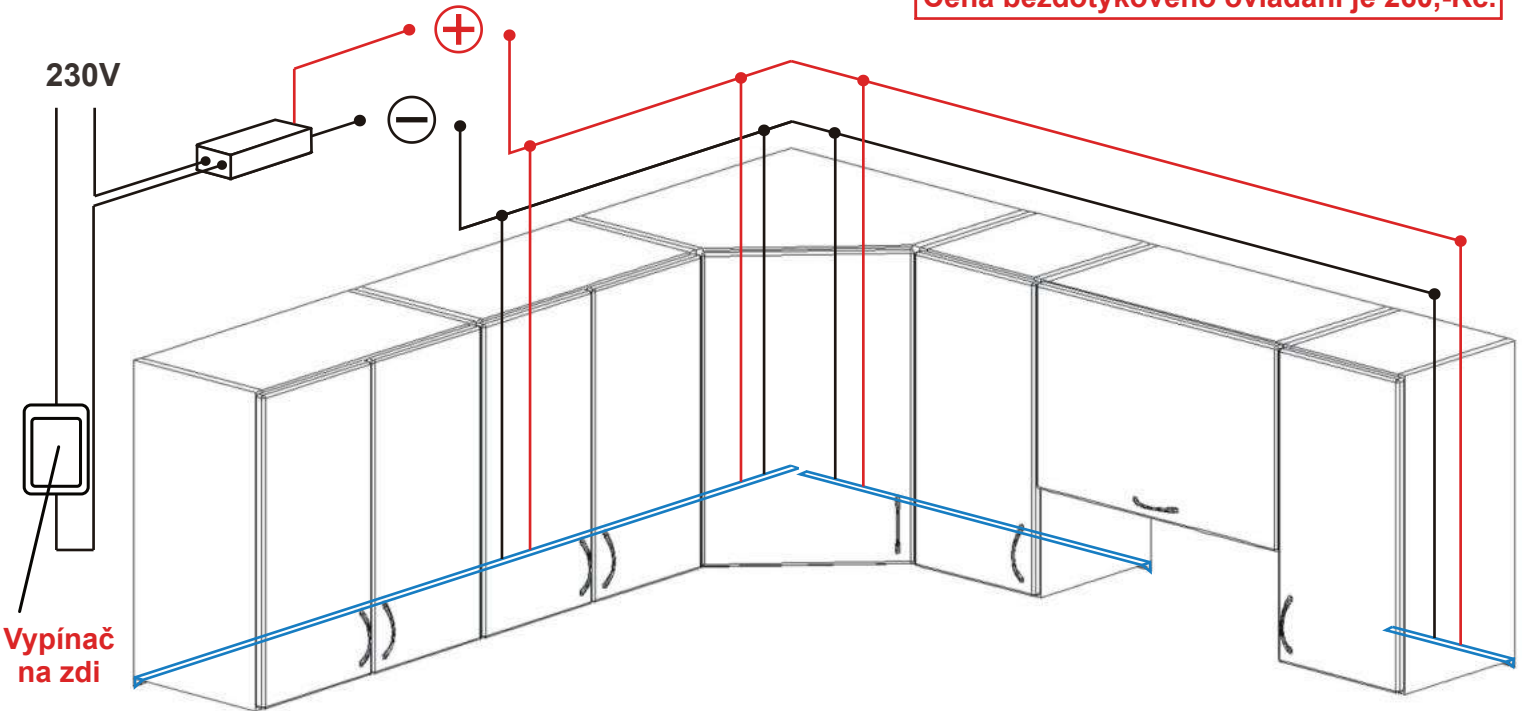

1) Vypínání - vypínač na zdi, např. u dveří
  2) Vypínání - dotykové
2. Toto je potřeba upřesnit při objednání.