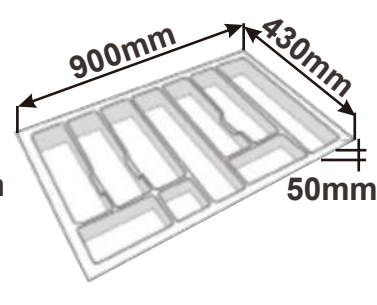

## PŘÍBORNÍK 90

Cena: 390 Kč

**Dřez ROUND 450  
s velkou výpustí**

Cena: 1 430 Kč

**Dřez CLASSIC 760  
s velkou výpustí**

Cena: 1 370 Kč

**Dřez SHORT 580  
s velkou výpustí**

Cena: 1 650 Kč