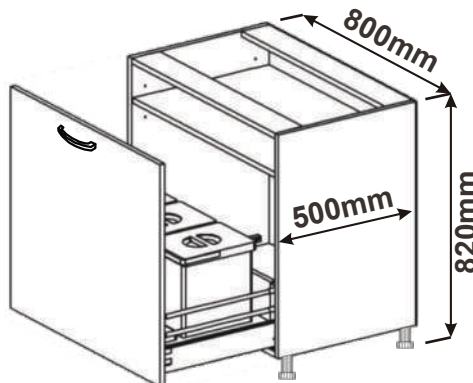

Cena skříňky včetně odpadkových košů: 7 090 Kč

ORS900K
š.90/v.82/hl.50 cm

Odpadkový koš 3x15l + 3x miska