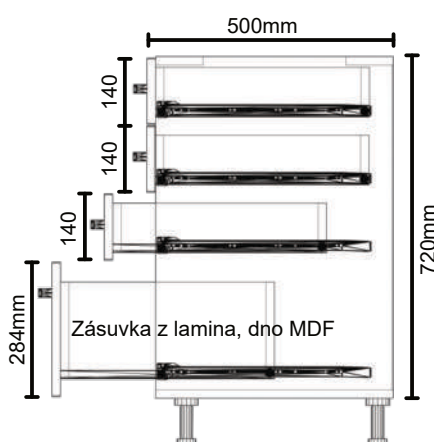

Boční pohled