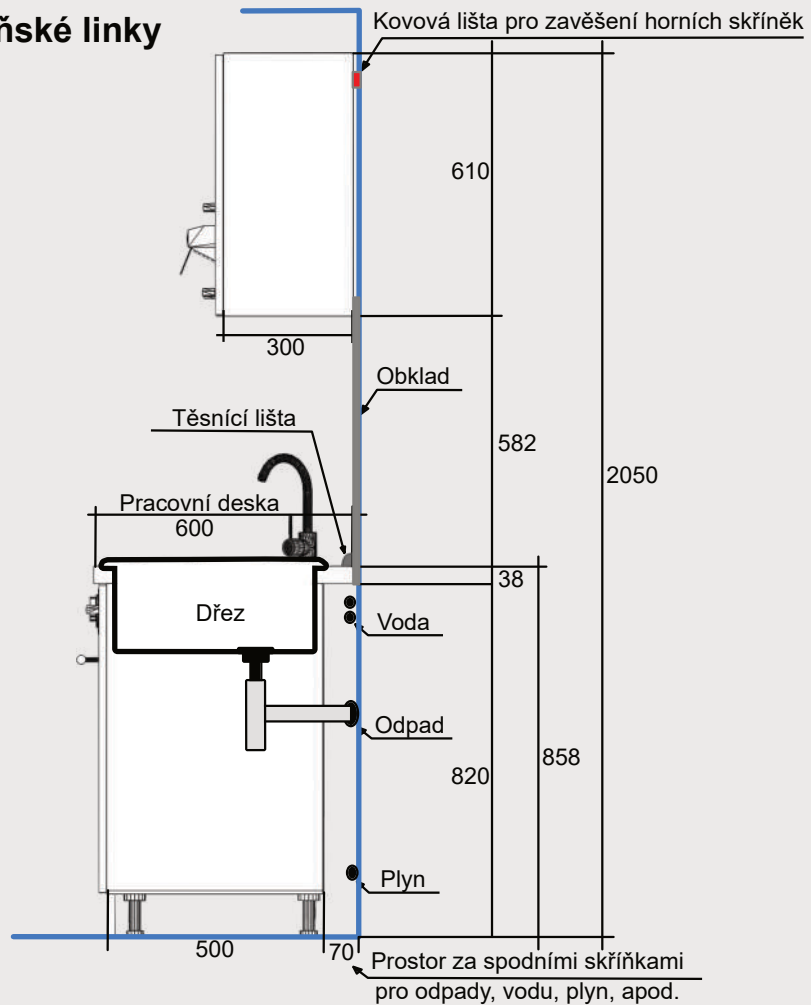

Bokorys kuchyňské linky