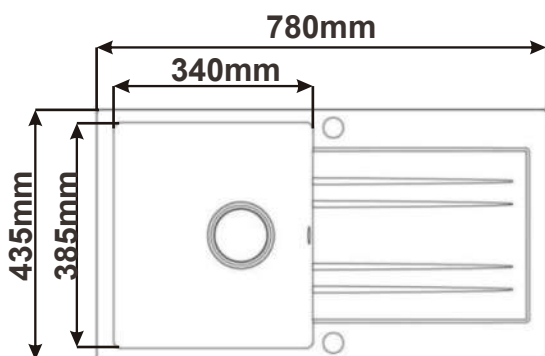

Dřez RAPID 780