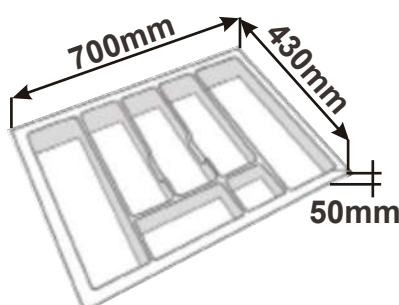

PŘÍBORNÍK 70