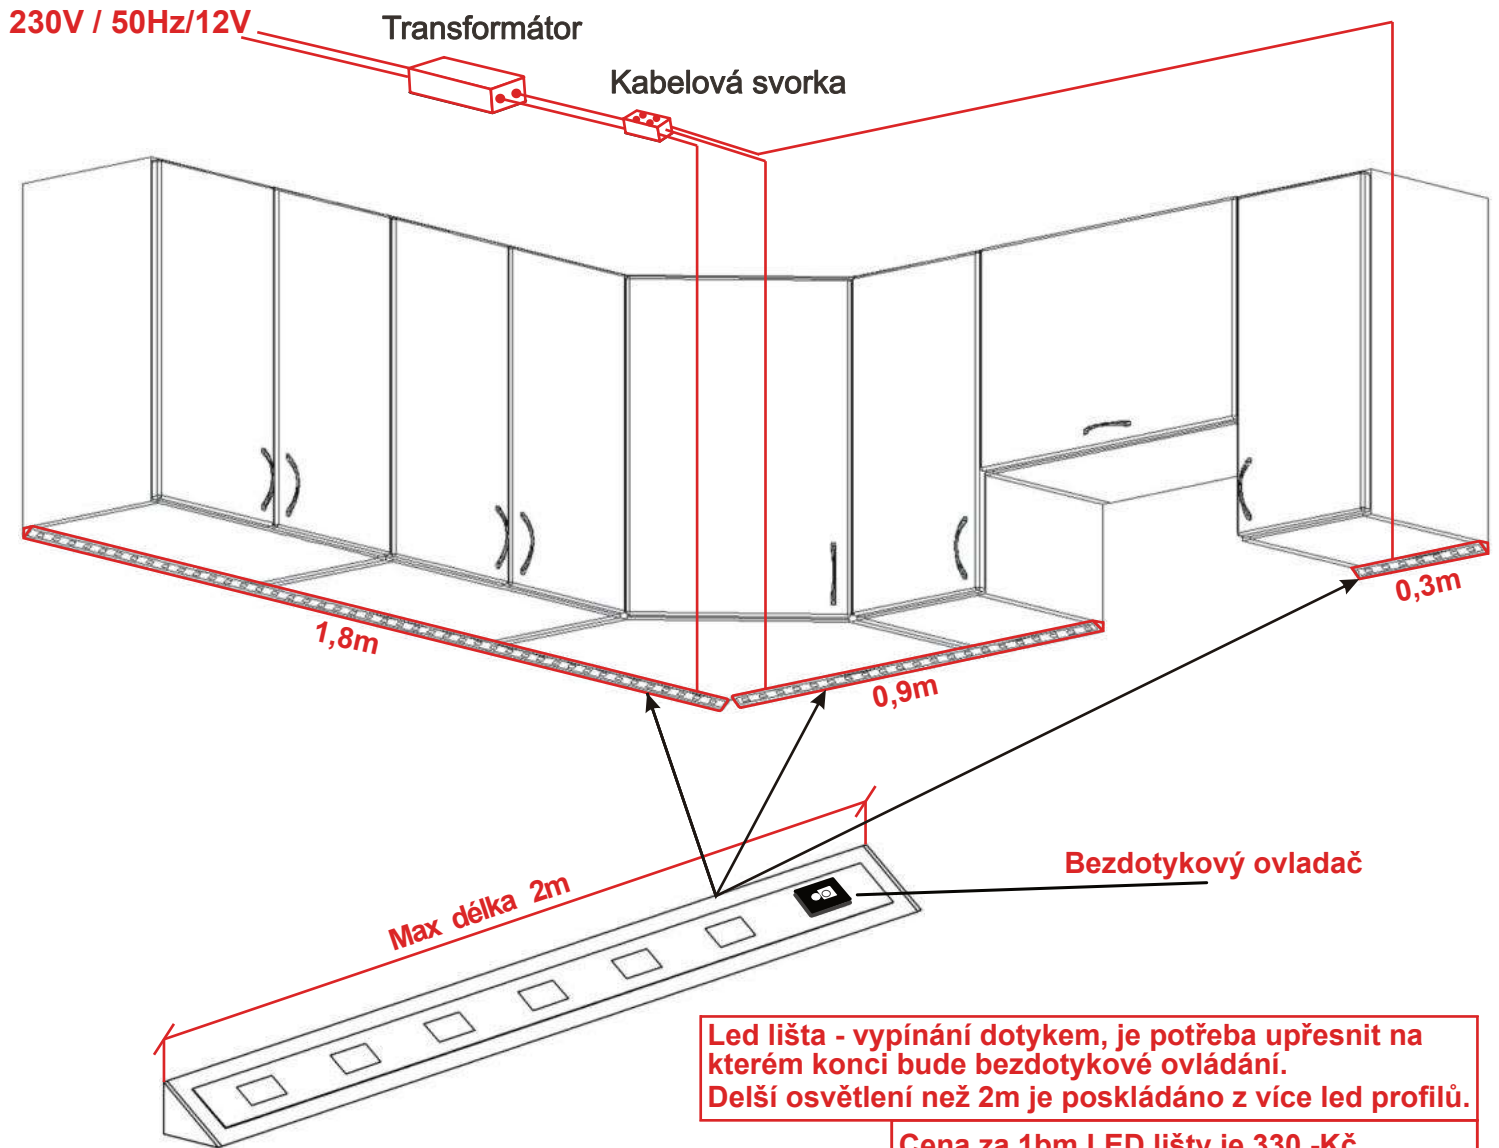

LED lišta - vypínání dotykem, je potřeba upřesnit na kterém konci bude bezdotykové ovládání.
Delší osvětlení než 2m je poskládáno z více LED profilů.

Cena za 1bm LED lišty je 330,-Kč.
Cena za transformátor je 120,-Kč.
Cena bezdotykového ovládání je 260,-Kč.

Transformátor 230V / 50Hz/12V