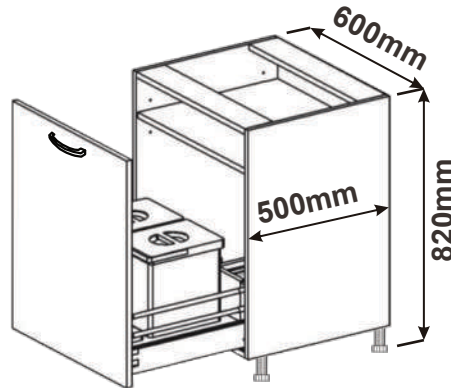

U těchto košů je potřeba po otevření víko koše zvednout.

ORS600K
š.60/v.82/hl.50 cm

Odpadkový koš 2x15l + 2x miska

Cena skříňky včetně odpadkových košů: 5 450 Kč

ORS800K
š.80/v.82/hl.50 cm

Odpadkový koš 3x15l + 3x miska