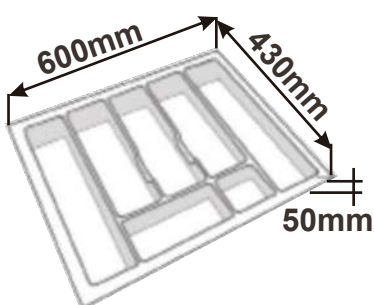

PŘÍBORNÍK 60