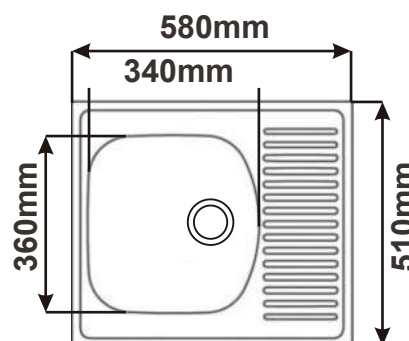

## PŘÍBORNÍK 90

Cena: 390 Kč

**Dřez ROUND 450  
s velkou výpustí**

Cena: 1 430 Kč

**Dřez CLASSIC 760  
s velkou výpustí**

Cena: 1 370 Kč

**Dřez SHORT 580  
s velkou výpustí**

Cena: 1 650 Kč