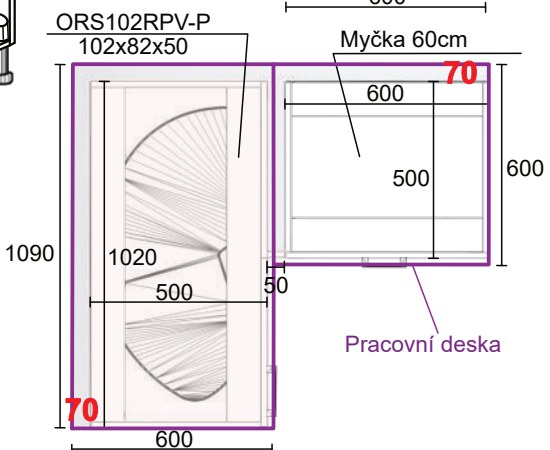

## Ukázka použití půdorys

**70mm** Prostor mezi zdí a spodními skřínkami pro vedení hadic, elektrických kabelů atd.

Cena: 10 450 Kč

**ORS92R-L**  
š.92/v.82/hl.50 cm

Levá

**ORS92R-P**

Pravá