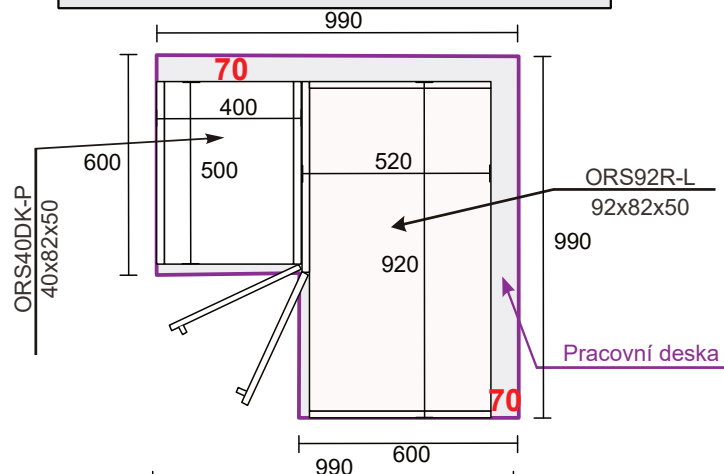

Ukázka použití půdorys

70mm Prostor mezi zdí a spodními skřínkami pro vedení hadic, elektrických kabelů atd.