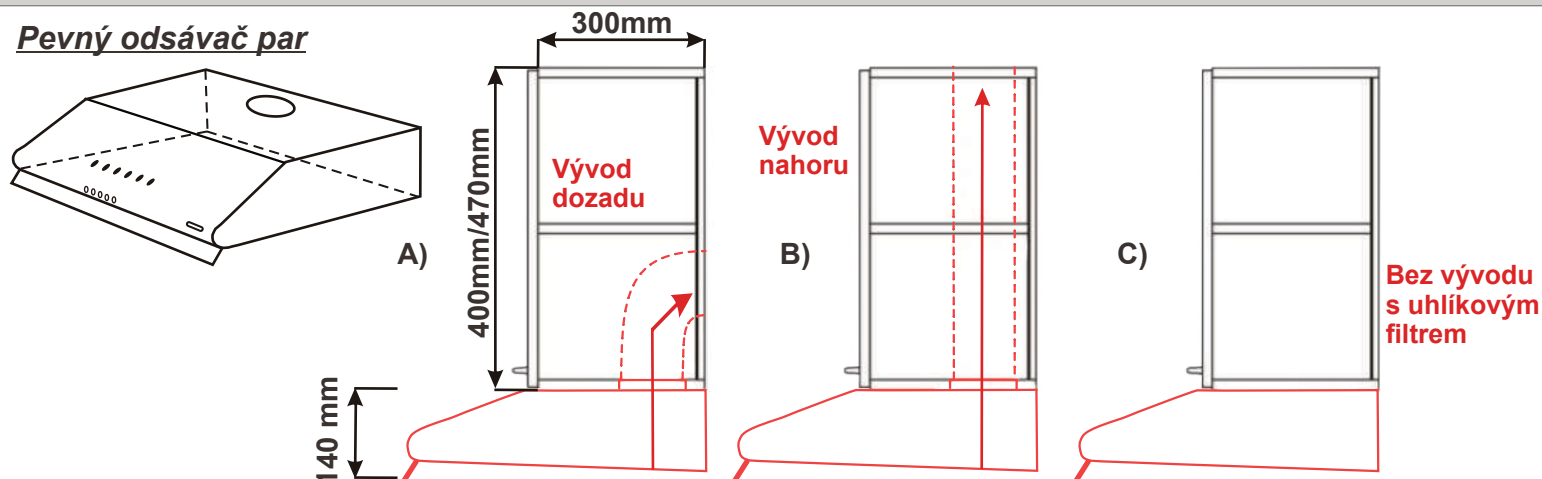

Pevný odsávač par