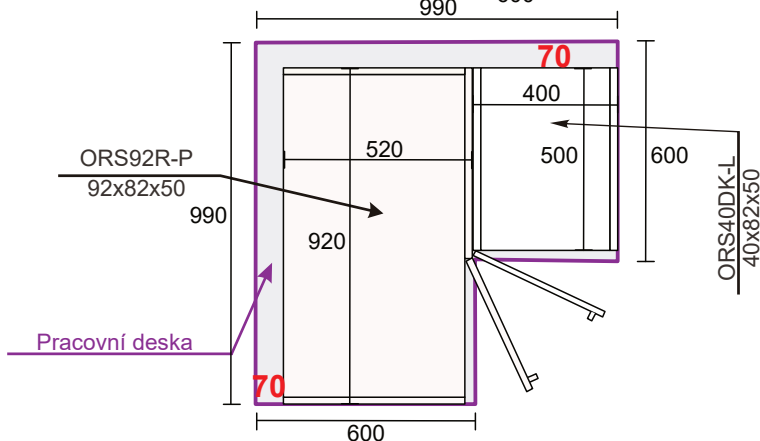

Ukázka použití půdorys

70mm Prostor mezi zdí a spodními skřínkami pro vedení hadic, elektrických kabelů atd.