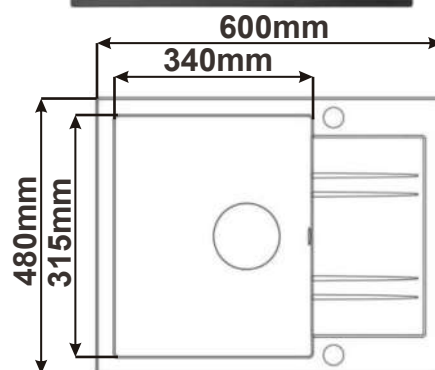

Dřez LINEA 600