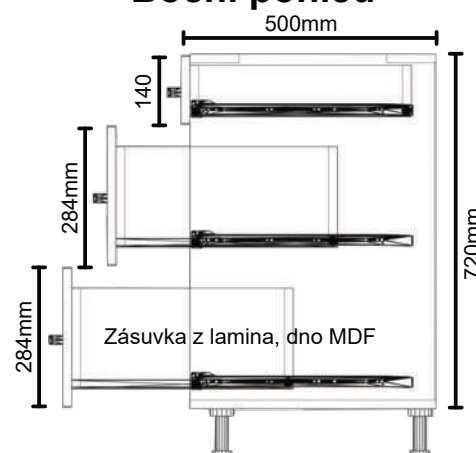

Boční pohled