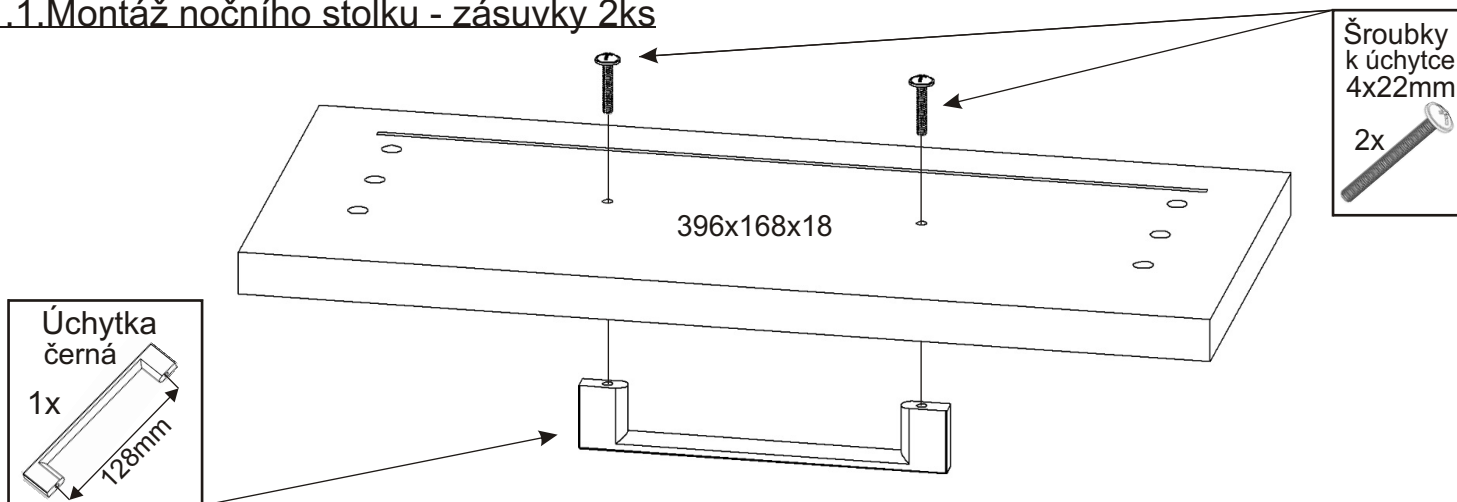

# MAROKO noční stolek

<b>Úchytka černá</b> 2x 	<b>Šroubky k úchytce 4x22mm</b> 4x 	<b>Hřebík</b> 38x 	<b>Kolík 35mm</b> 25x 	<b>Vrut 4x20</b> 4x 	<b>Vrut 3,5x16</b> 25x 
<b>Konfirmát 50mm</b> 12x 	<b>Kovová podnož černá 380x300x120</b> 1x 	<b>MDF 395x385x3</b> 1x 	<b>MDF 336x305x3</b> 2x 	<b>Pojezd 300mm 2 páry</b> 	

## 1.1. Montáž nočního stolku - zásuvky 2ks