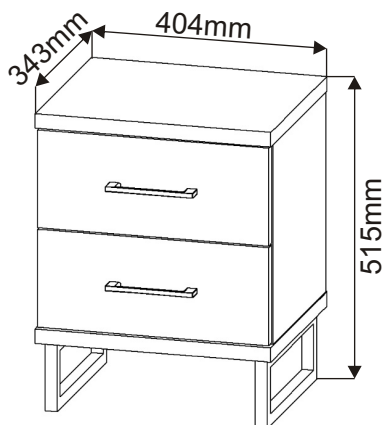

# MAROKO noční stolek

<b>Úchytka černá</b> 2x 	<b>Šroubky k úchytce 4x22mm</b> 4x 	<b>Hřebík</b> 38x 	<b>Kolík 35mm</b> 25x 	<b>Vrut 4x20</b> 4x 	<b>Vrut 3,5x16</b> 25x 
<b>Konfirmát 50mm</b> 12x 	<b>Kovová podnož černá 380x300x120</b> 1x 	<b>MDF 395x385x3</b> 1x 	<b>MDF 336x305x3</b> 2x 	<b>Pojezd 300mm 2 páry</b> 	

## 1.3.

1.4.

1.5.

Pojezd 300mm  
protikus  
1 pár

2.1. Montáž nočního stolku 1ks

345x320x18

345x320x18

Pojezd 300mm  
2 páry