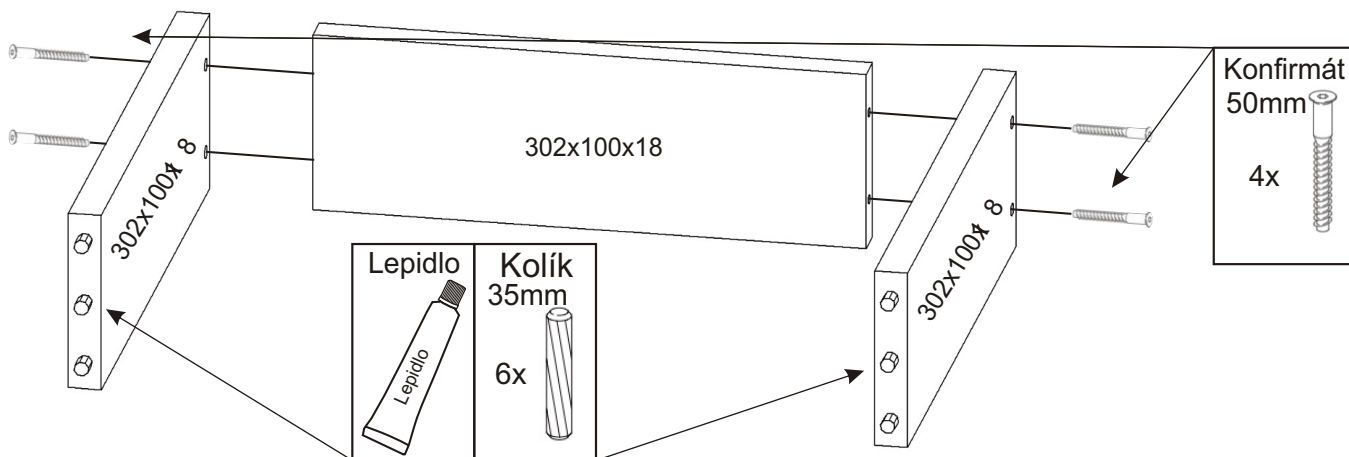

# MAROKO noční stolek

<b>Úchytka černá</b> 2x 	<b>Šroubky k úchytce 4x22mm</b> 4x 	<b>Hřebík</b> 38x 	<b>Kolík 35mm</b> 25x 	<b>Vrut 4x20</b> 4x 	<b>Vrut 3,5x16</b> 25x 
<b>Konfirmát 50mm</b> 12x 	<b>Kovová podnož černá 380x300x120</b> 1x 	<b>MDF 395x385x3</b> 1x 	<b>MDF 336x305x3</b> 2x 	<b>Pojezd 300mm 2 páry</b> 	

## 1.1. Montáž nočního stolku - zásuvky 2ks

## 1.3.

1.4.

1.5.

Pojezd 300mm  
protikus  
1 pár

2.1. Montáž nočního stolku 1ks

345x320x18

345x320x18

Pojezd 300mm  
2 páry