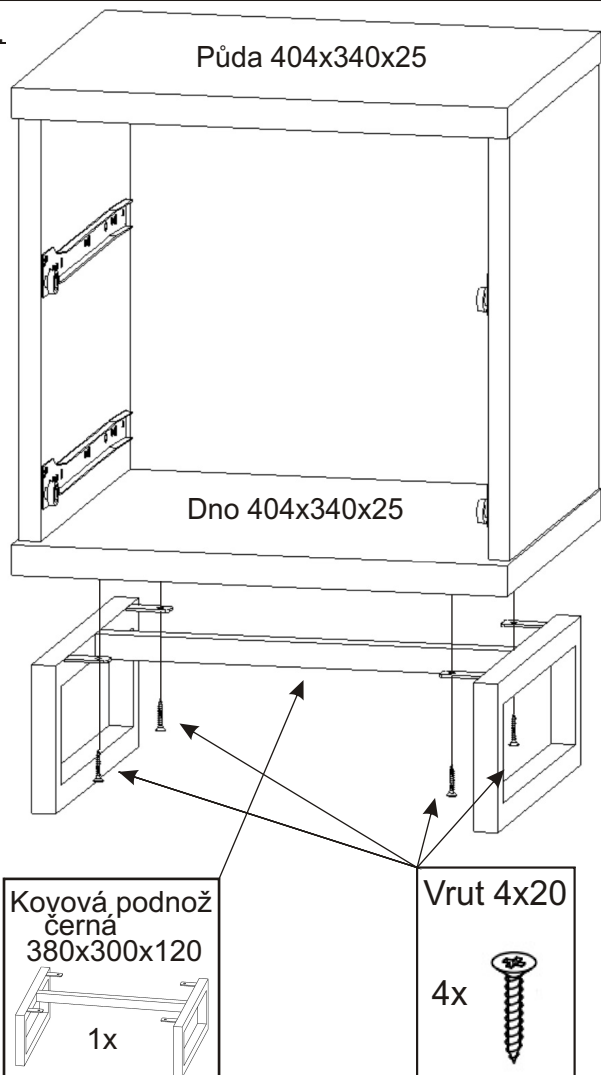

## 1.3.

1.4.

1.5.

Pojezd 300mm  
protikus  
1 pár

2.1. Montáž nočního stolku 1ks

345x320x18

345x320x18

Pojezd 300mm  
2 páry

2.2.

2.3.

2.4.

2.5.