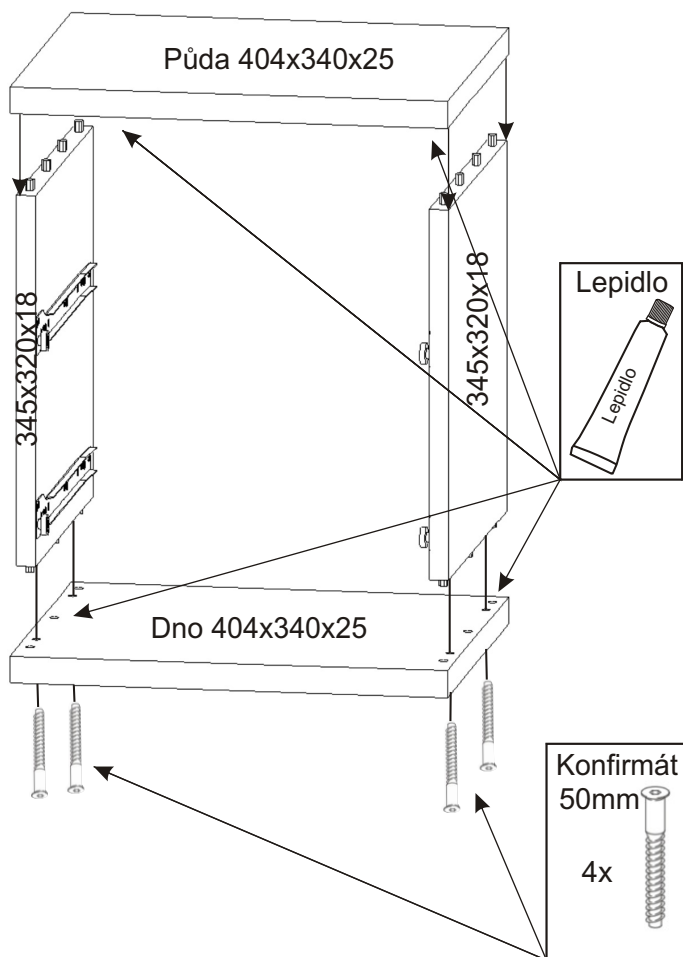

## 1.3.

1.4.

1.5.

Pojezd 300mm  
protikus  
1 pár

2.1. Montáž nočního stolku 1ks

345x320x18

345x320x18

Pojezd 300mm  
2 páry

2.2.

2.3.

2.4.

2.5.