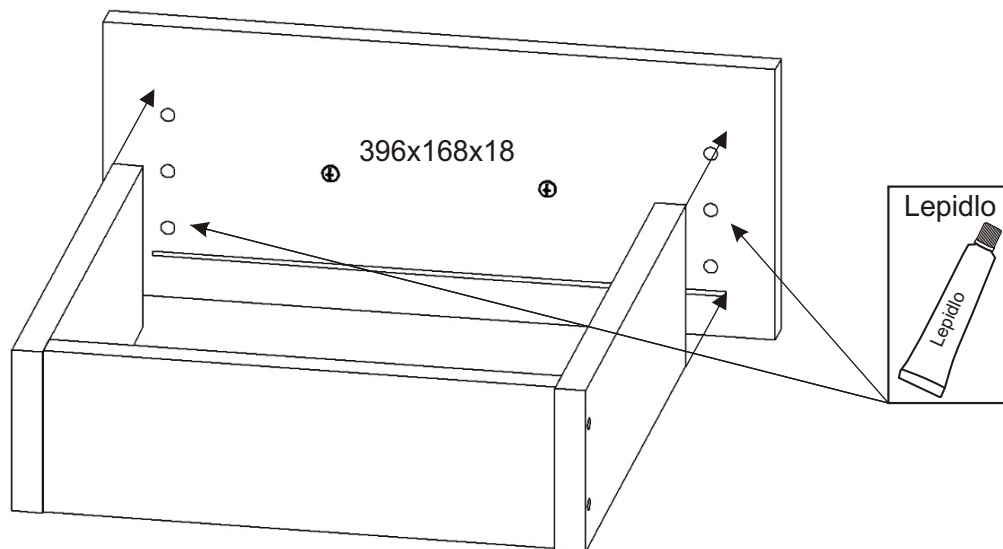

# MAROKO noční stolek

<b>Úchytka černá</b> 2x 	<b>Šroubky k úchytce 4x22mm</b> 4x 	<b>Hřebík</b> 38x 	<b>Kolík 35mm</b> 25x 	<b>Vrut 4x20</b> 4x 	<b>Vrut 3,5x16</b> 25x 
<b>Konfirmát 50mm</b> 12x 	<b>Kovová podnož černá 380x300x120</b> 1x 	<b>MDF 395x385x3</b> 1x 	<b>MDF 336x305x3</b> 2x 	<b>Pojezd 300mm 2 páry</b> 	

## 1.1. Montáž nočního stolku - zásuvky 2ks

## 1.3.

1.4.

1.5.

Pojezd 300mm  
protikus  
1 pár

2.1. Montáž nočního stolku 1ks

345x320x18

345x320x18

Pojezd 300mm  
2 páry