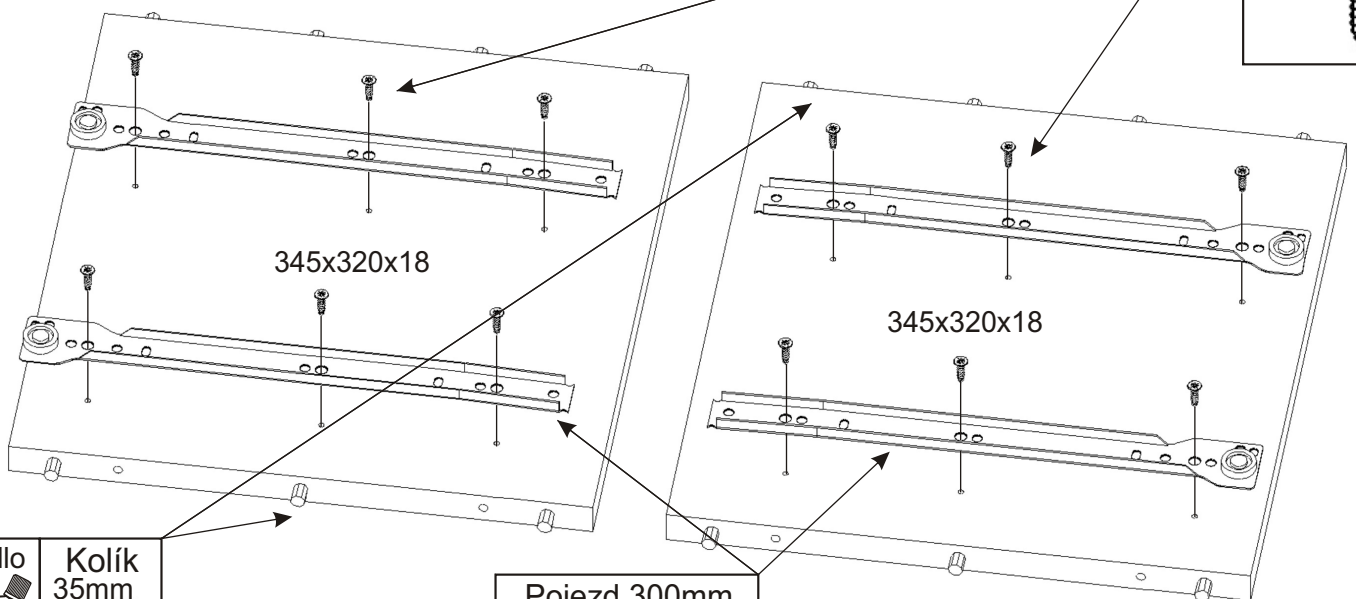

## 1.3.

1.4.

1.5.

Pojezd 300mm  
protikus  
1 pár

2.1. Montáž nočního stolku 1ks

345x320x18

345x320x18

Pojezd 300mm  
2 páry

2.2.

2.3.

2.4.

2.5.