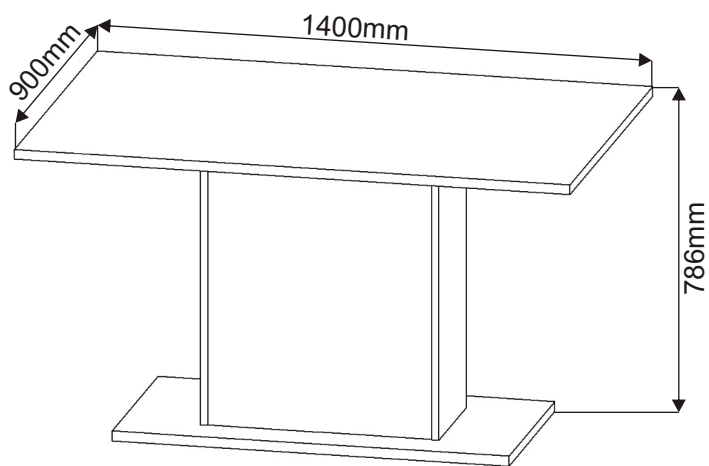

MAROKO 30 stůl

Šroub excentru 16x 	Excentr 16x 	Kolík 35mm 16x 	Konfirmát 50mm 10x 	Krytka velká 8x 
---	---	---	---	---

1.

2.

3.

4.

5.