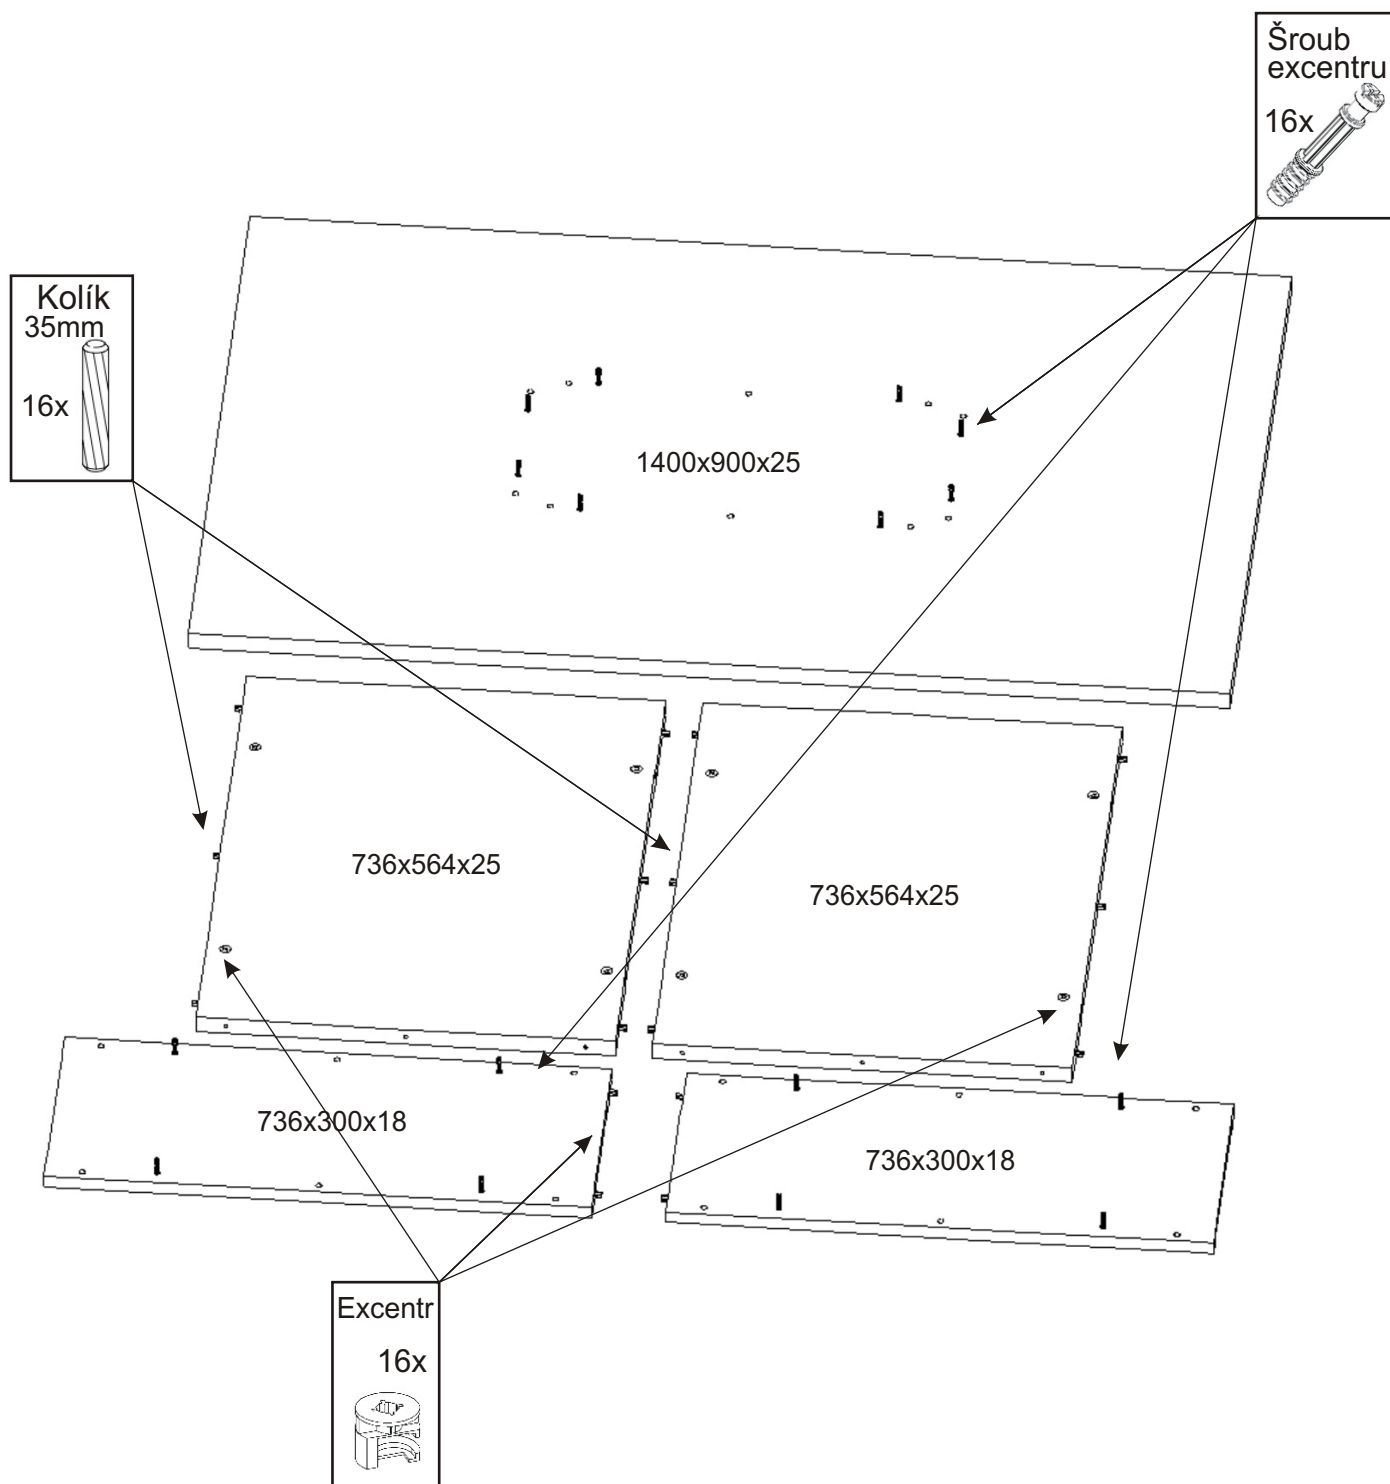

MAROKO 30 stůl

Šroub excentru 16x 	Excentr 16x 	Kolík 35mm 16x 	Konfirmát 50mm 10x 	Krytka velká 8x 
---	---	---	---	---

1.

2.

3.

4.

5.