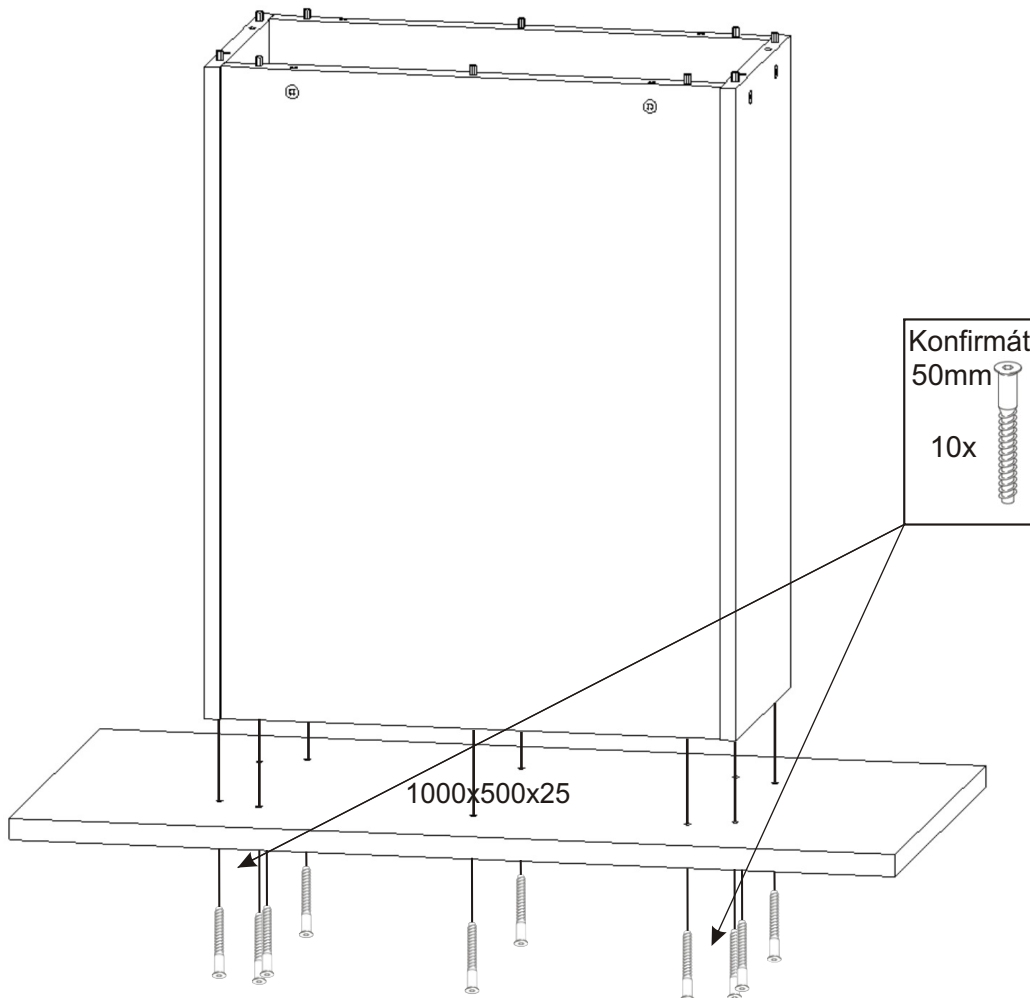

MAROKO 30 stůl

Šroub excentru 16x 	Excentr 16x 	Kolík 35mm 16x 	Konfirmát 50mm 10x 	Krytka velká 8x 
---	---	---	---	---

1.

2.

3.

4.

5.