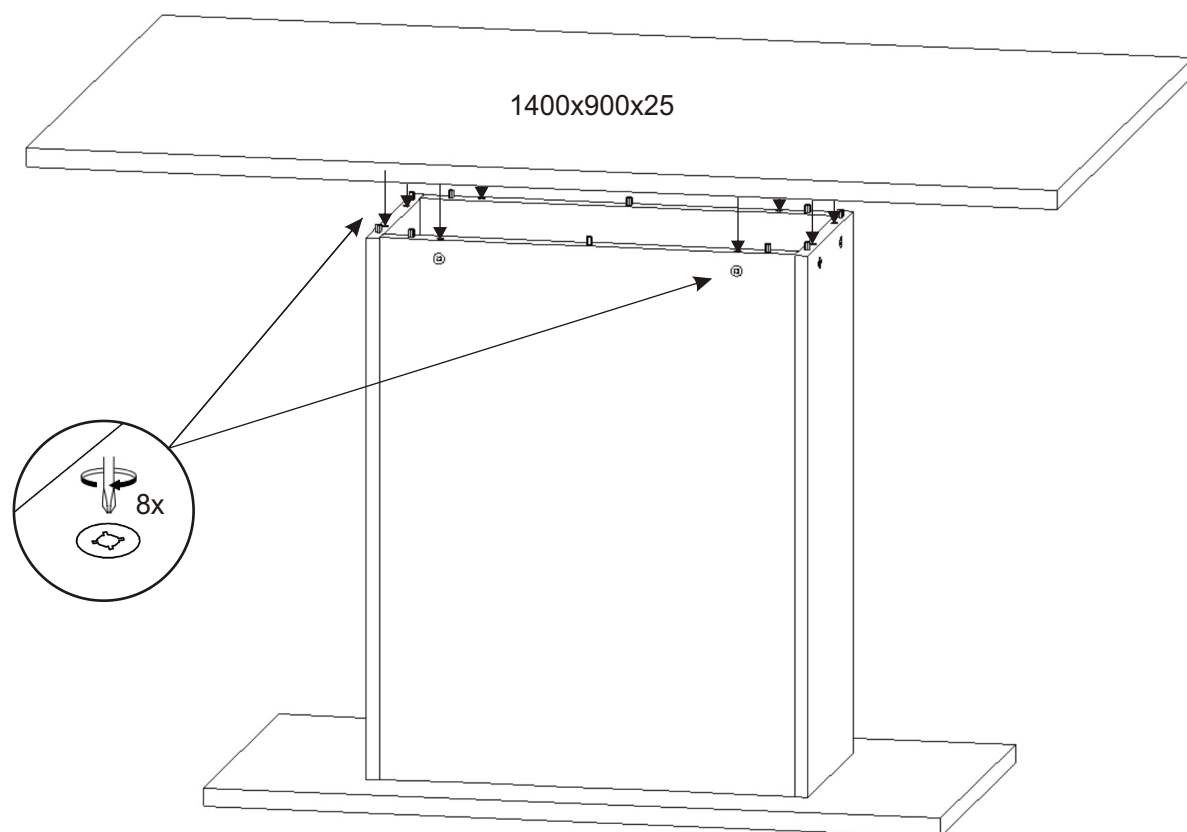

MAROKO 30 stůl

Šroub excentru 16x 	Excentr 16x 	Kolík 35mm 16x 	Konfirmát 50mm 10x 	Krytka velká 8x 
---	---	---	---	---

1.

2.

3.

4.

5.