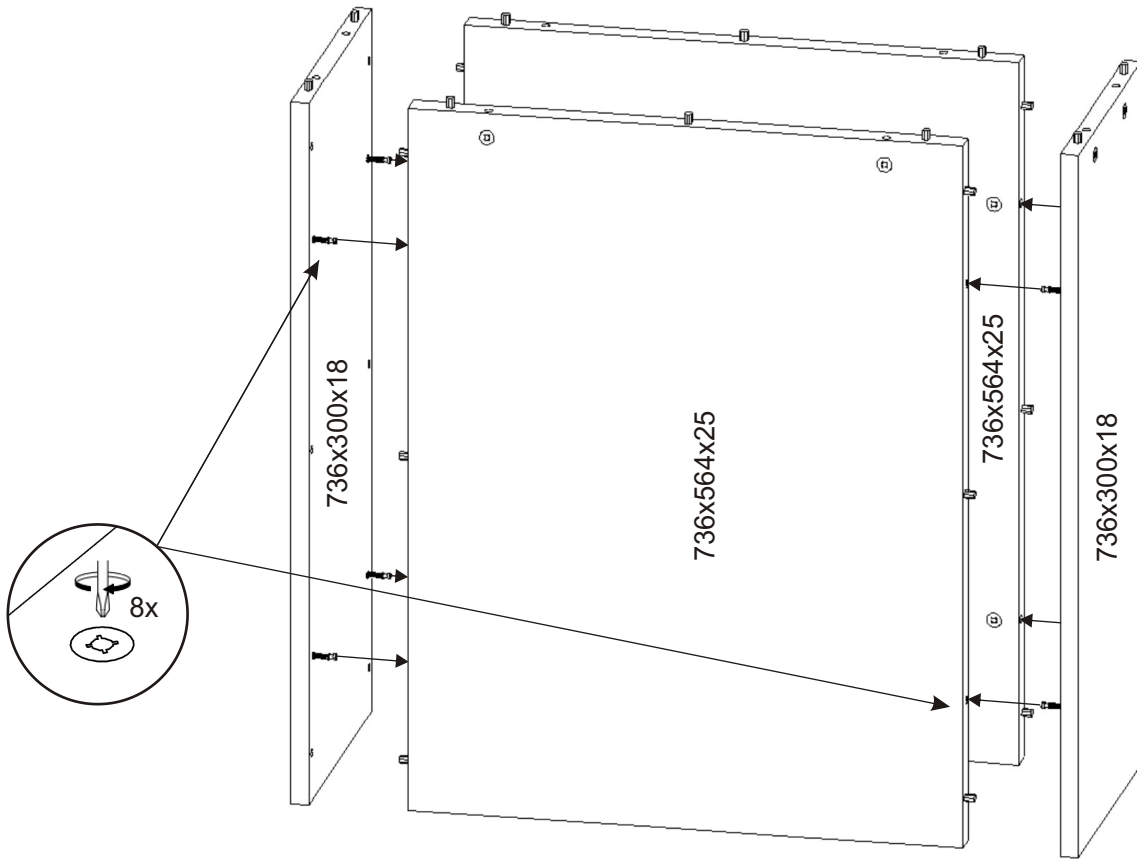

MAROKO 30 stůl

Šroub excentru 16x 	Excentr 16x 	Kolík 35mm 16x 	Konfirmát 50mm 10x 	Krytka velká 8x 
---	---	---	---	---

1.

2.

3.

4.

5.