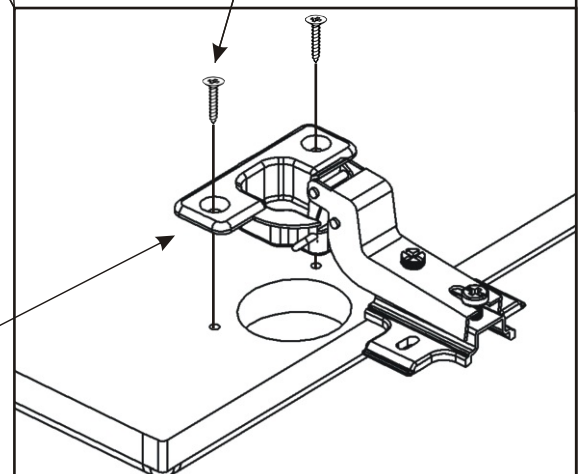

KR 9

350mm 504mm

776mm

Hřebík 20x 	Konfirmát 50mm 4x 	Vrut 3,5x16 26x 	Lepidlo 1x 	Kolík 35mm 14x 	Vložený pant s tlumením 2x 
Závěs koše 2x 	Plastová noha 55x55x20 4x 	Úchytka 30x30x23 1x 	Šroubky 4x25mm 1x 	Vrut 4x30 16x 	

1.

Zarážka koše 2x 	Koš 40 1x 	Držák koše 6x 
--	--	--

2.

3.

4.

Pohled zezadu

5.

6.