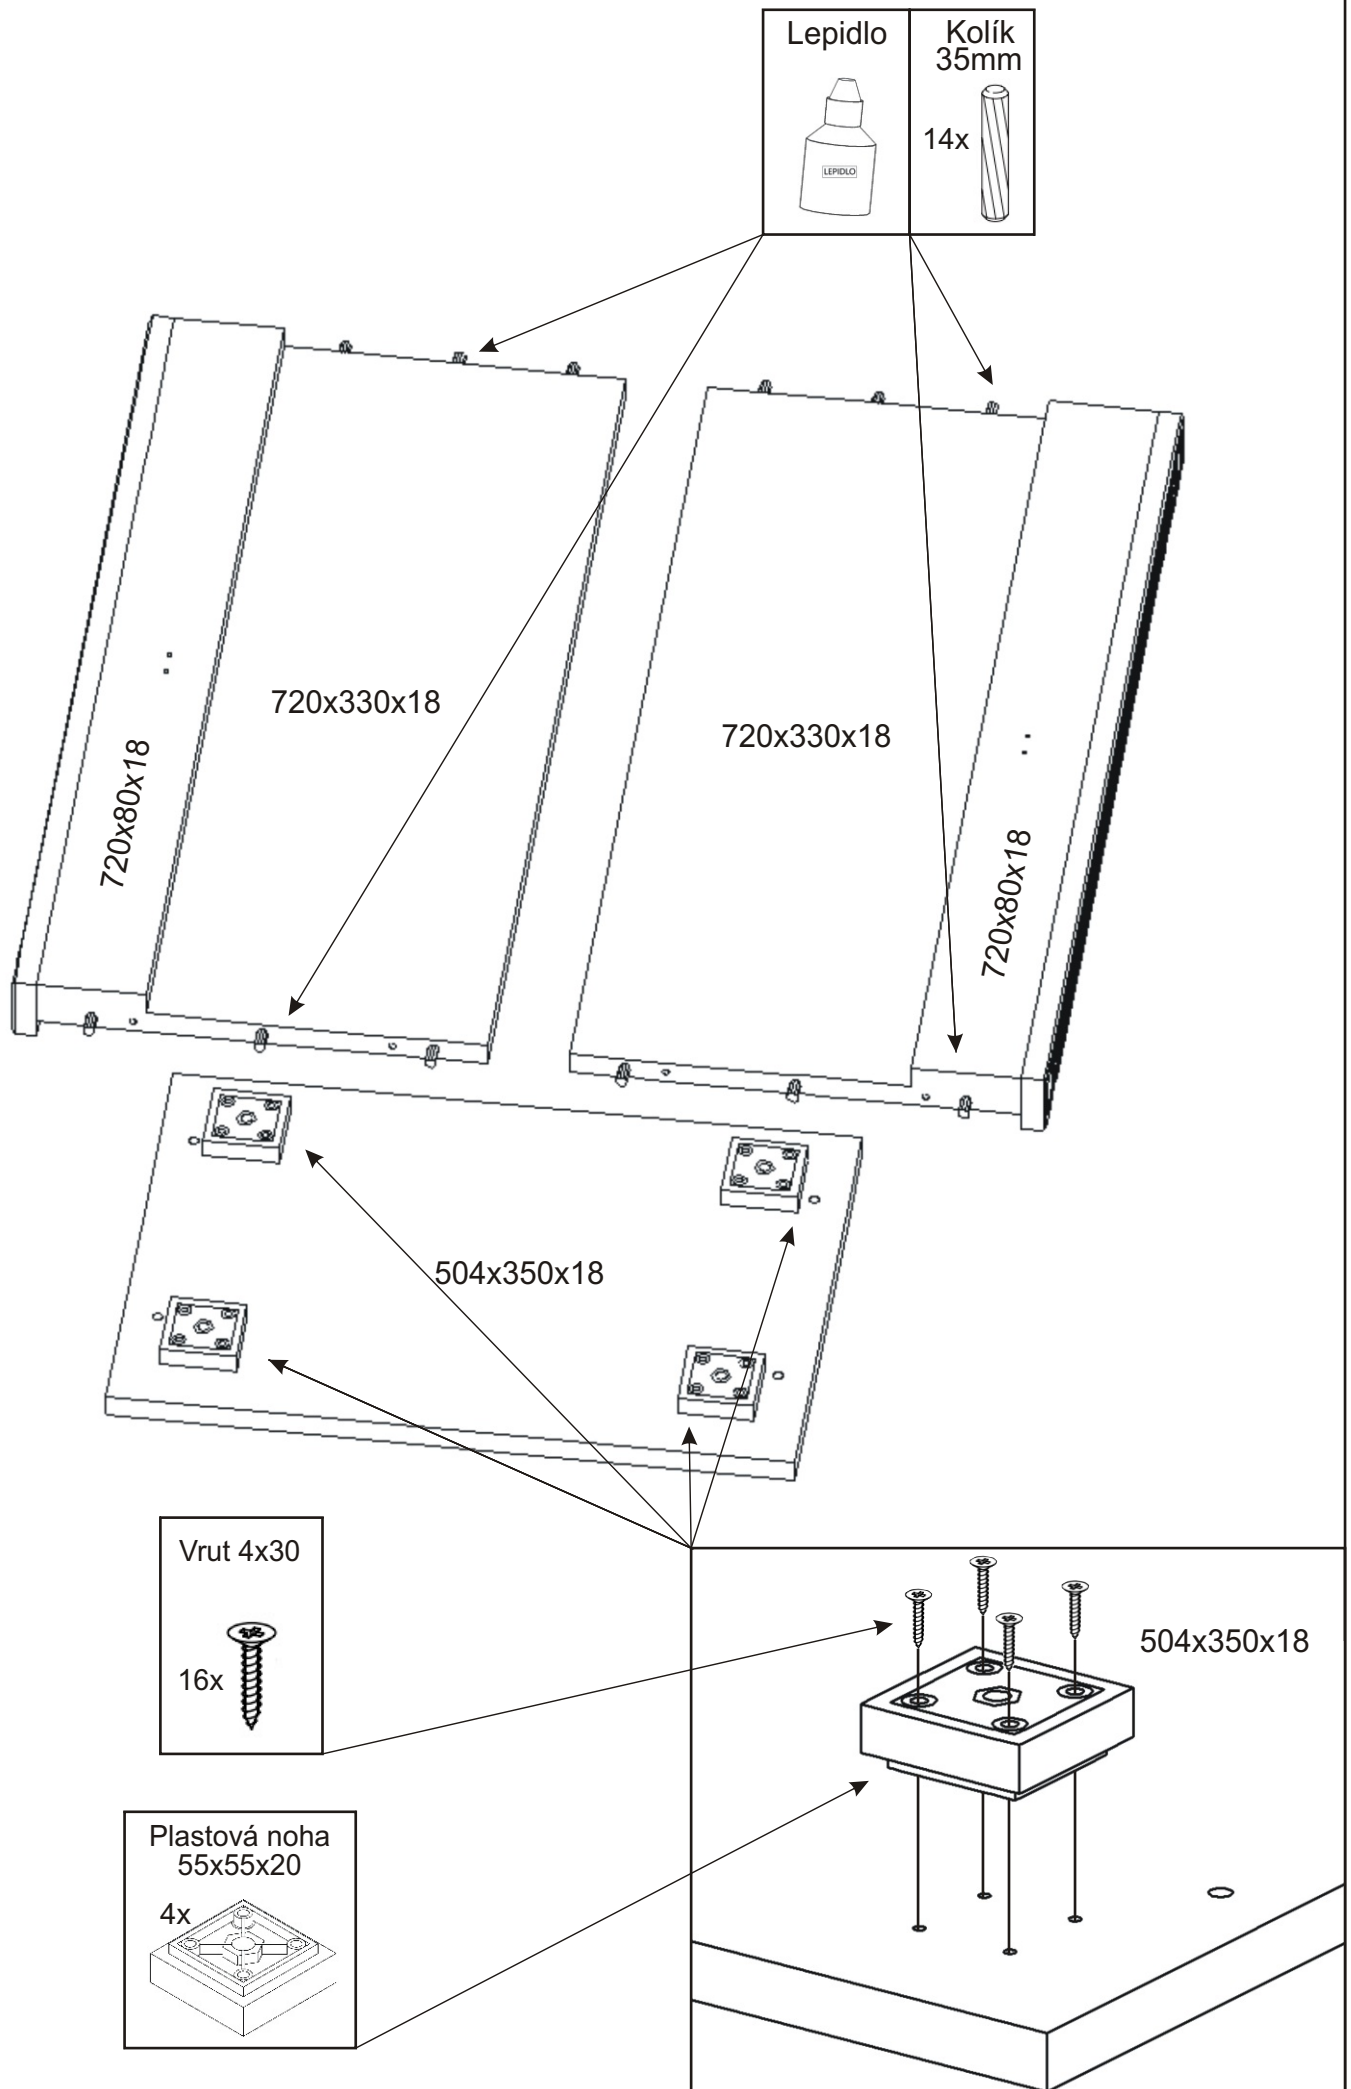

KR 9

350mm 504mm

776mm

Hřebík 20x 	Konfirmát 50mm 4x 	Vrut 3,5x16 26x 	Lepidlo 1x 	Kolík 35mm 14x 	Vložený pant s tlumením 2x 
Závěs koše 2x 	Plastová noha 55x55x20 4x 	Úchytka 30x30x23 1x 	Šroubky 4x25mm 1x 	Vrut 4x30 16x 	

1.

Zarážka koše 2x 	Koš 40 1x 	Držák koše 6x 
--	--	--

2.

3.

4.

Pohled zezadu

5.

6.

7.

8.