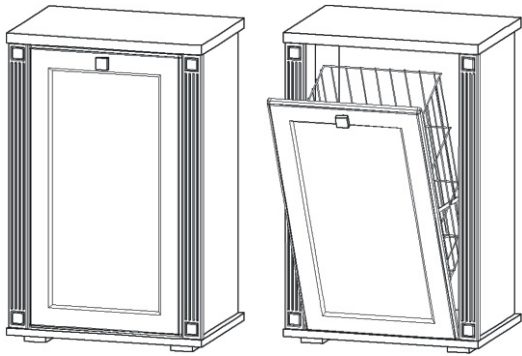

KR 9

350mm 504mm

776mm

Hřebík 20x 	Konfirmát 50mm 4x 	Vrut 3,5x16 26x 	Lepidlo 1x 	Kolík 35mm 14x 	Vložený pant s tlumením 2x 
Závěs koše 2x 	Plastová noha 55x55x20 4x 	Úchytka 30x30x23 1x 	Šroubky 4x25mm 1x 	Vrut 4x30 16x 	

1.

Zarážka koše 2x 	Koš 40 1x 	Držák koše 6x 
--	--	--

2.

3.

4.

Pohled zezadu

5.

6.