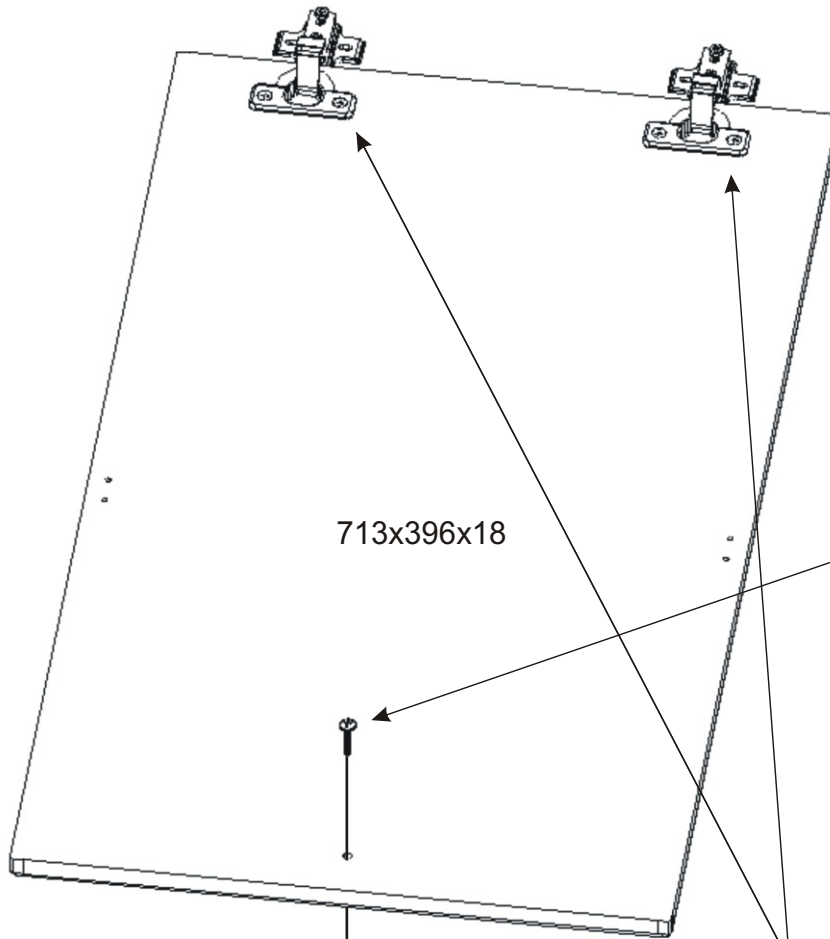

KR 9

350mm 504mm

776mm

Hřebík 20x 	Konfirmát 50mm 4x 	Vrut 3,5x16 26x 	Lepidlo 1x 	Kolík 35mm 14x 	Vložený pant s tlumením 2x 
Závěs koše 2x 	Plastová noha 55x55x20 4x 	Úchytka 30x30x23 1x 	Šroubky 4x25mm 1x 	Vrut 4x30 16x 	

1.

Zarážka koše 2x 	Koš 40 1x 	Držák koše 6x 
--	--	--

2.

3.

4.

Pohled zezadu

5.

6.