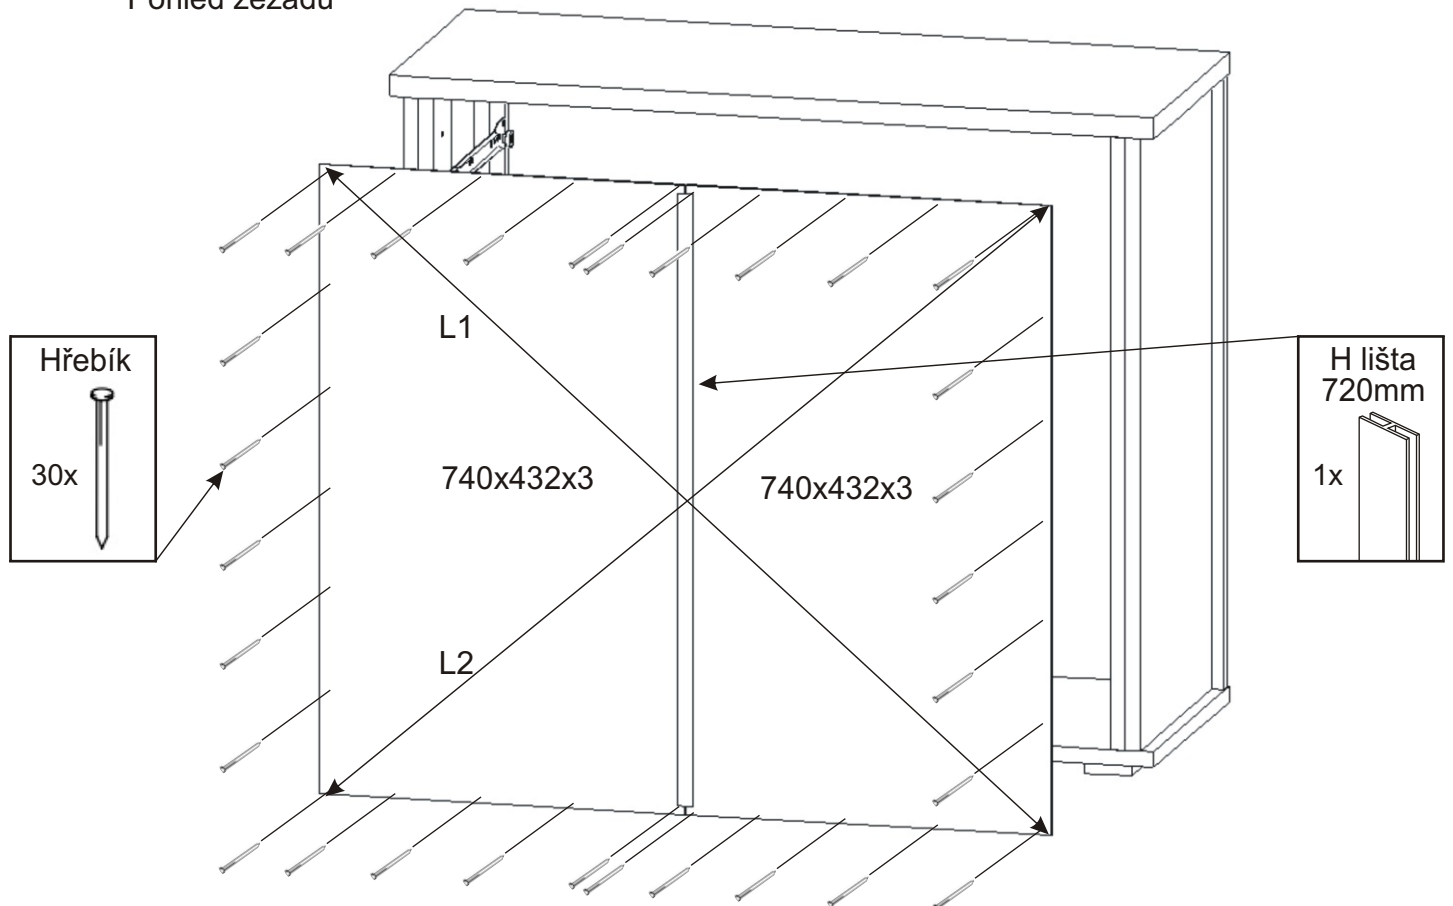

Plastová noha
55x55x20

4x

Vrut 4x30

16x

Lepidlo

Kolík
35mm

14x

3.

4.

Pohled zezadu

5.1. Montáž zásuvky 1ks

5.2.

5.3

5.4.

7.

Boční pohled