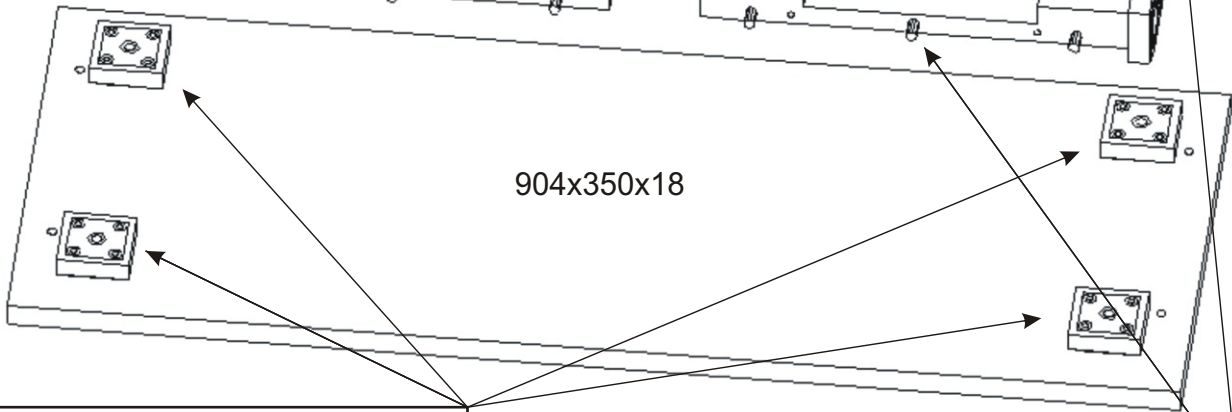

1.

2.

Vrut 3,5x16

8x

Pojezd 300mm
1 pár

Policové podpěrky

4x

904x350x18