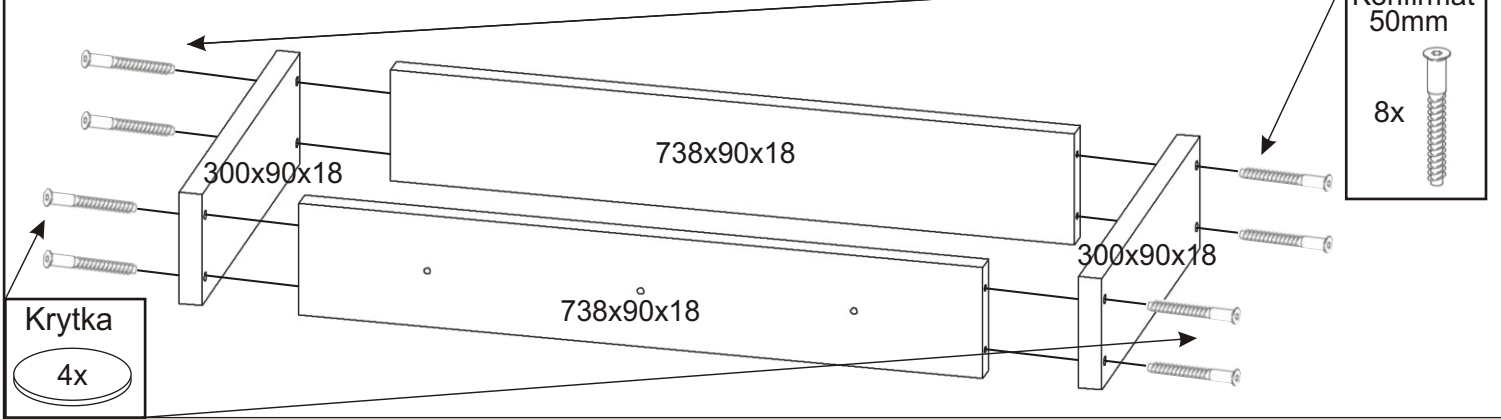

Plastová noha
55x55x20

4x

Vrut 4x30

16x

Lepidlo

Kolík
35mm

14x

3.

4.

Pohled zezadu

5.1. Montáž zásuvky 1ks

5.2.

5.3

5.4.

7.

Boční pohled