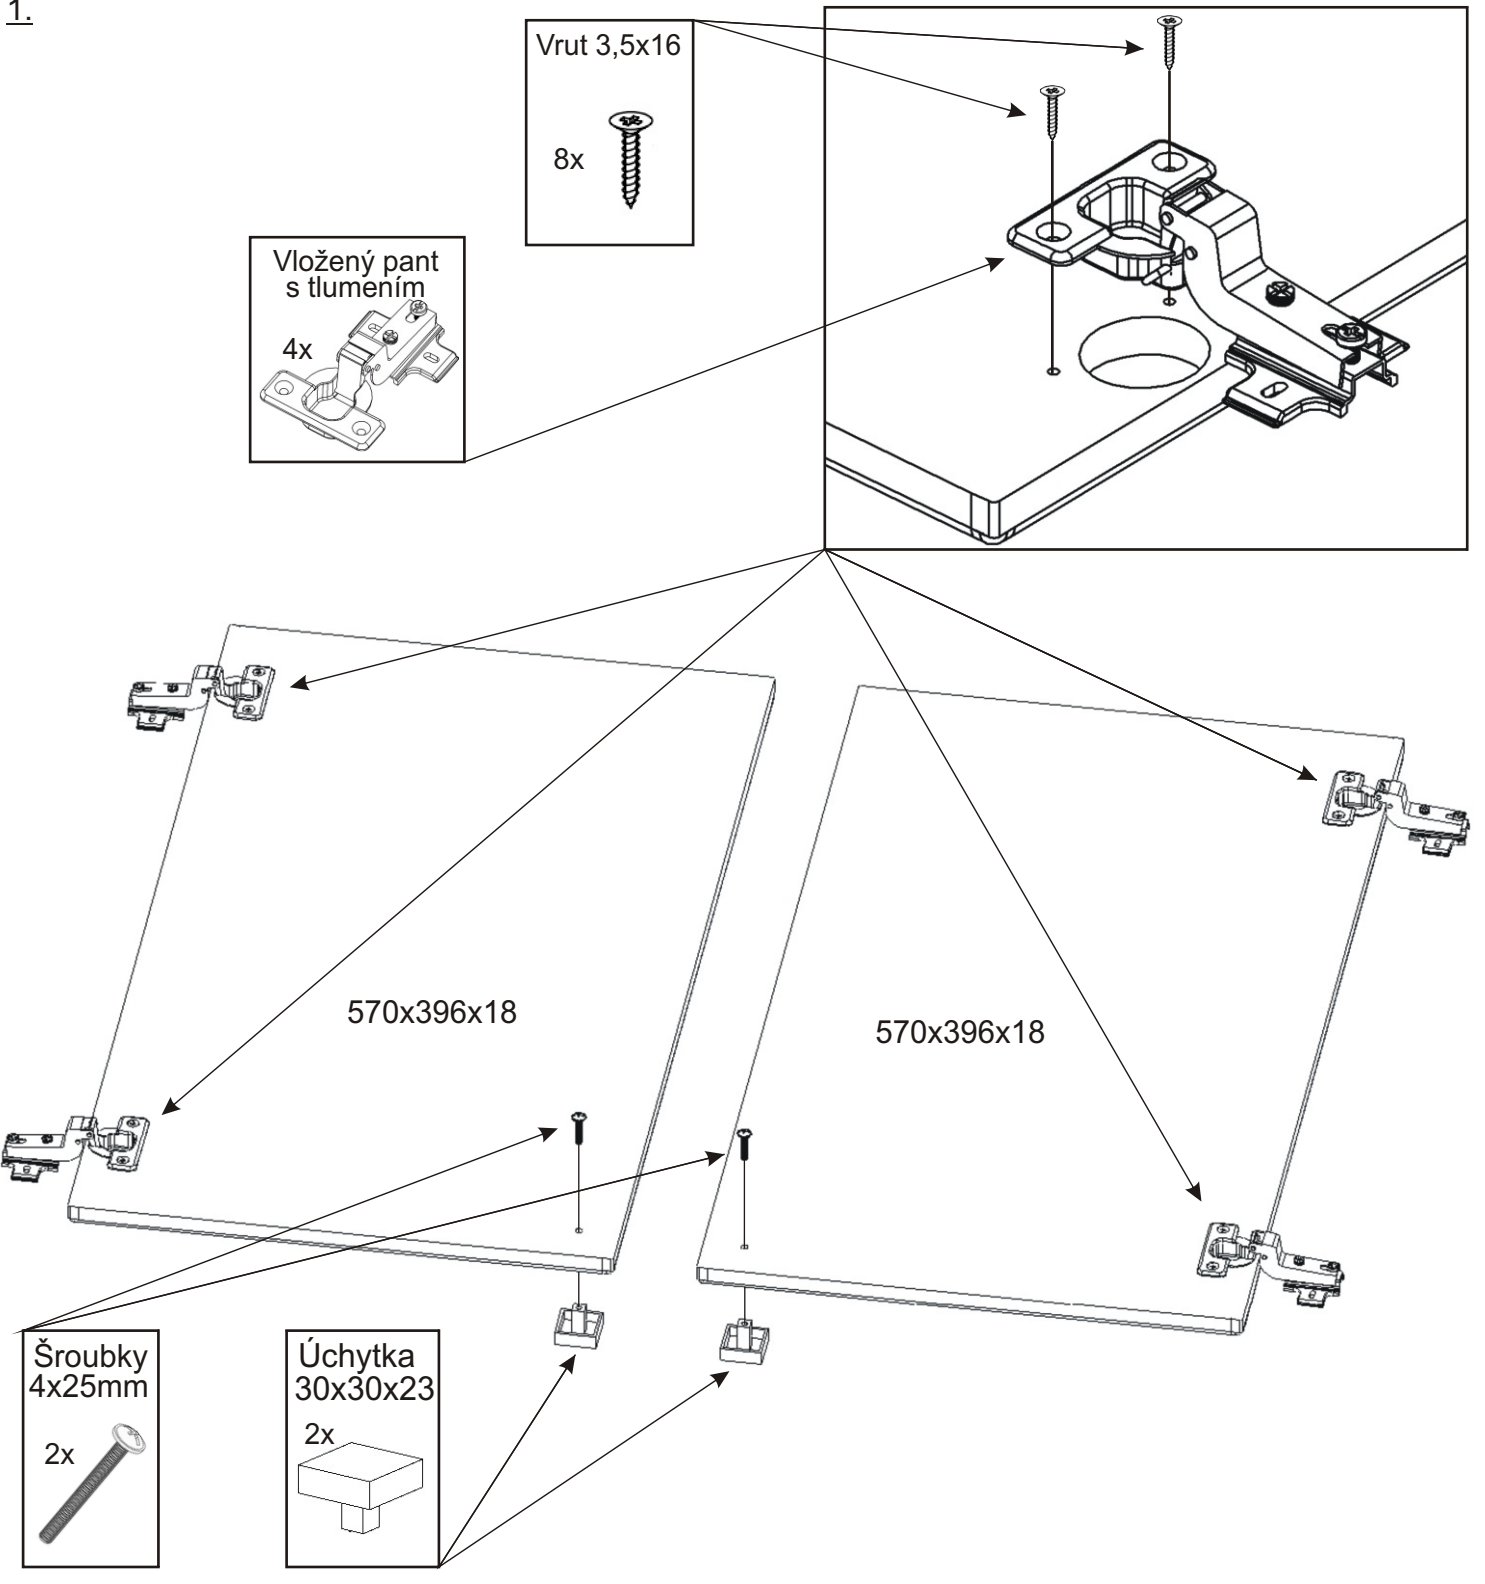

KR 4

904mm 350mm

H lišta 720mm 1x	Krytka 6x	Konfirmát 50mm 12x	Vrut 3,5x16 30x	Policové podpěrky 4x	Lepidlo 1x	Kolík 35mm 14x	Vložený pant s tlumením 4x
Pojezd 300mm 1 pár	Hřebík 48x	Plastová noha 55x55x20 4x	Úchytka 30x30x23 3x	Šroubky 4x35mm-1x 4x25mm-2x	Vrut 4x30 16x	Vrut 4x25 2x	

1.

2.

Vrut 3,5x16

8x

Pojezd 300mm
1 pár

Policové podpěrky

4x

904x350x18

Plastová noha
55x55x20

4x

Vrut 4x30

16x

Lepidlo

Kolík
35mm

14x

3.

4.

Pohled zezadu

5.1. Montáž zásuvky 1ks

5.2.

5.3

5.4.

7.

Boční pohled