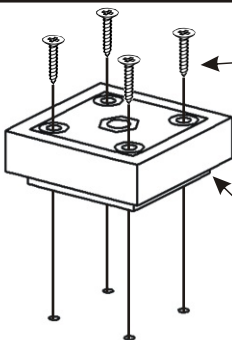

1.

2.

Vrut 3,5x16

8x

Pojezd 300mm
1 pár

Policové podpěrky

4x

904x350x18

Plastová noha
55x55x20

4x

Vrut 4x30

16x

Lepidlo

Kolík
35mm

14x

3.