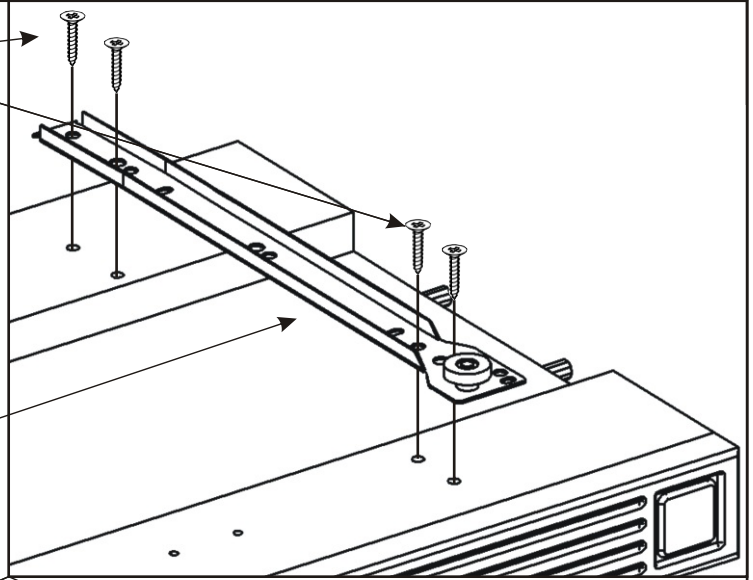

1.

2.

Vrut 3,5x16

8x

Pojezd 300mm
1 pár

Policové podpěrky

4x

904x350x18

Plastová noha
55x55x20

4x

Vrut 4x30

16x

Lepidlo

Kolík
35mm

14x

3.