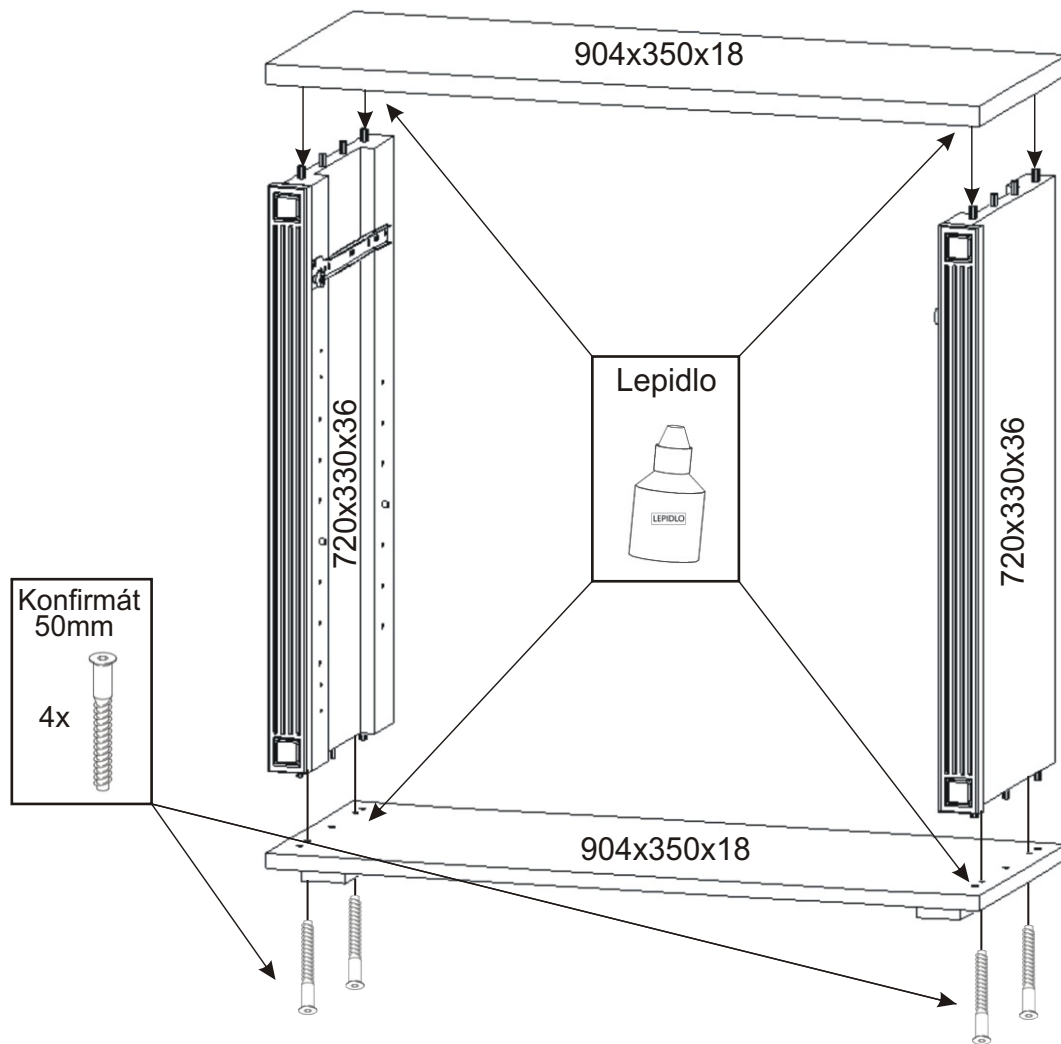

KR 4

904mm 350mm

H lišta 720mm 1x	Krytka 6x	Konfirmát 50mm 12x	Vrut 3,5x16 30x	Policové podpěrky 4x	Lepidlo 1x	Kolík 35mm 14x	Vložený pant s tlumením 4x
Pojezd 300mm 1 pár	Hřebík 48x	Plastová noha 55x55x20 4x	Úchytka 30x30x23 3x	Šroubky 4x35mm-1x 4x25mm-2x	Vrut 4x30 16x	Vrut 4x25 2x	

1.

2.

Vrut 3,5x16

8x

Pojezd 300mm
1 pár

Policové podpěrky

4x

904x350x18

Plastová noha
55x55x20

4x

Vrut 4x30

16x

Lepidlo

Kolík
35mm

14x

3.

4.

Pohled zezadu

5.1. Montáž zásuvky 1ks

5.2.

5.3

5.4.

7.

Boční pohled