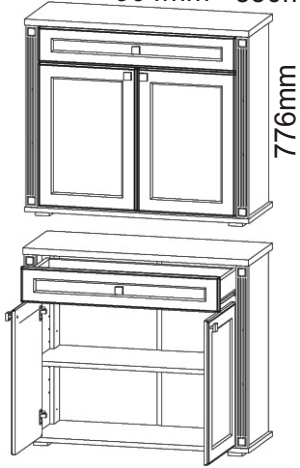

KR 4

904mm 350mm

H lišta 720mm 1x	Krytka 6x	Konfirmát 50mm 12x	Vrut 3,5x16 30x	Policové podpěrky 4x	Lepidlo 1x	Kolík 35mm 14x	Vložený pant s tlumením 4x
Pojezd 300mm 1 pár	Hřebík 48x	Plastová noha 55x55x20 4x	Úchytka 30x30x23 3x	Šroubky 4x35mm-1x 4x25mm-2x	Vrut 4x30 16x	Vrut 4x25 2x	

1.

2.

Vrut 3,5x16

8x

Pojezd 300mm
1 pár

Policové podpěrky

4x

904x350x18

Plastová noha
55x55x20

4x

Vrut 4x30

16x

Lepidlo

Kolík
35mm

14x

3.