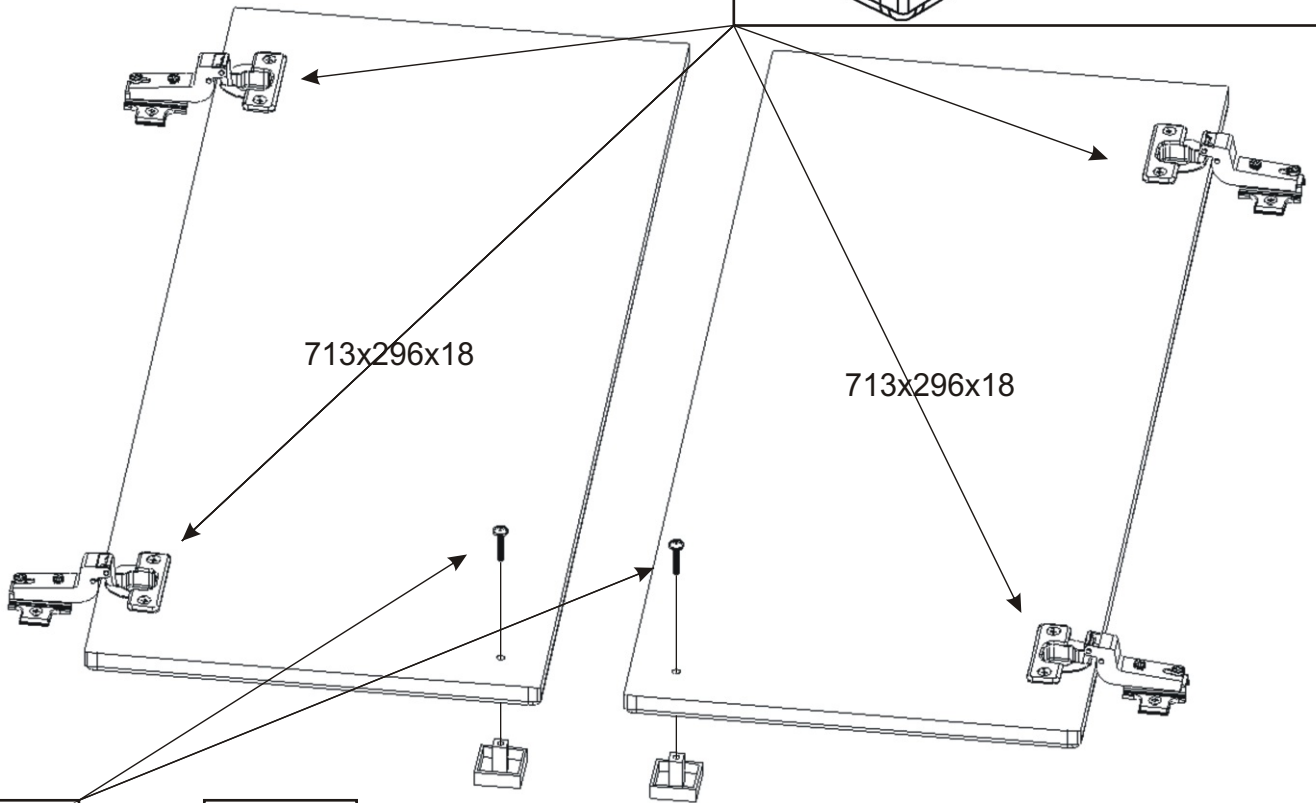

KR 2

350mm

704mm

776mm

H lišta 720mm 1x	Konfirmát 50mm 4x	Vrut 3,5x16 16x	Lepidlo 1x	Kolík 35mm 14x	Vložený pant s tlumením 4x
Hřebík 26x	Policové podpěrky 8x	Plastová noha 55x55x20 4x	Úchytka 30x30x23 2x	Šroubky 4x25mm 2x	Vrut 4x30 16x

1.

2.

3.

4.

Pohled zezadu

5.

Pohled zezadu

6.

Boční pohled