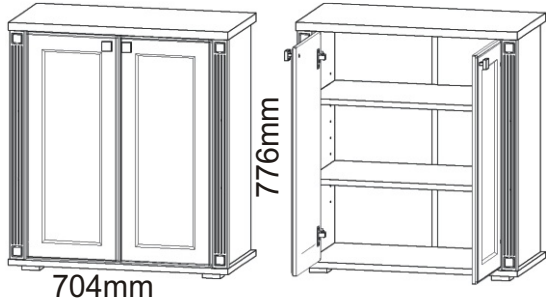

KR 2

350mm

704mm

776mm

H lišta 720mm 1x	Konfirmát 50mm 4x	Vrut 3,5x16 16x	Lepidlo 1x	Kolík 35mm 14x	Vložený pant s tlumením 4x
Hřebík 26x	Policové podpěrky 8x	Plastová noha 55x55x20 4x	Úchytka 30x30x23 2x	Šroubky 4x25mm 2x	Vrut 4x30 16x

1.

2.

3.

4.

Pohled zezadu

5.

Pohled zezadu

6.