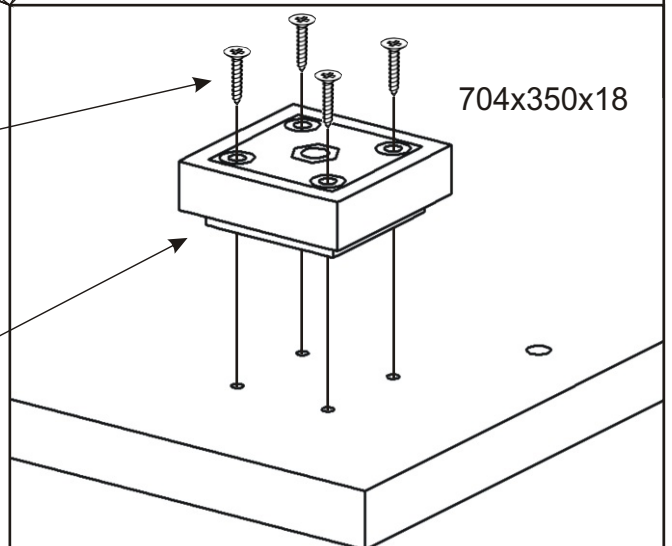

KR 2

350mm

704mm

776mm

H lišta 720mm 1x	Konfirmát 50mm 4x	Vrut 3,5x16 16x	Lepidlo 1x	Kolík 35mm 14x	Vložený pant s tlumením 4x
Hřebík 26x	Policové podpěrky 8x	Plastová noha 55x55x20 4x	Úchytka 30x30x23 2x	Šroubky 4x25mm 2x	Vrut 4x30 16x

1.

2.

3.

4.

Pohled zezadu

5.

Pohled zezadu

6.