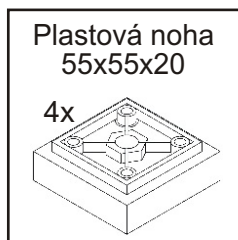

KR 2

350mm

704mm

776mm

H lišta 720mm 1x	Konfirmát 50mm 4x	Vrut 3,5x16 16x	Lepidlo 1x	Kolík 35mm 14x	Vložený pant s tlumením 4x
Hřebík 26x	Policové podpěrky 8x	Plastová noha 55x55x20 4x	Úchytka 30x30x23 2x	Šroubky 4x25mm 2x	Vrut 4x30 16x

1.

2.

3.

4.

Pohled zezadu

5.

Pohled zezadu

6.