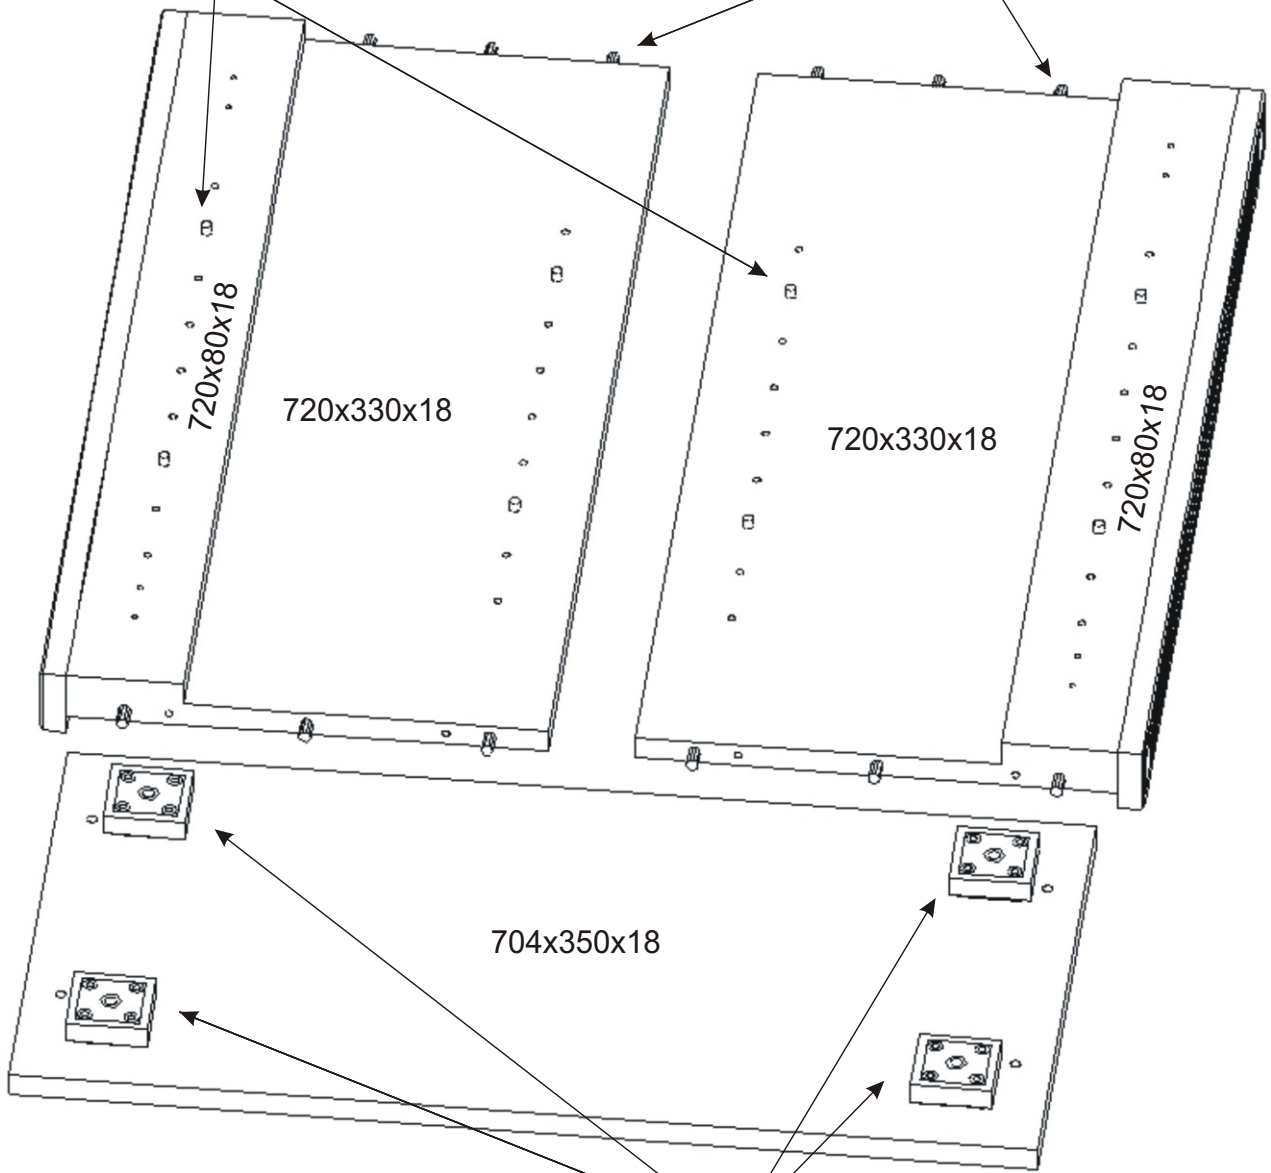

KR 2

350mm

704mm

776mm

H lišta 720mm 1x	Konfirmát 50mm 4x	Vrut 3,5x16 16x	Lepidlo 1x	Kolík 35mm 14x	Vložený pant s tlumením 4x
Hřebík 26x	Policové podpěrky 8x	Plastová noha 55x55x20 4x	Úchytka 30x30x23 2x	Šroubky 4x25mm 2x	Vrut 4x30 16x

1.

2.

3.

4.

Pohled zezadu

5.

Pohled zezadu

6.

Boční pohled