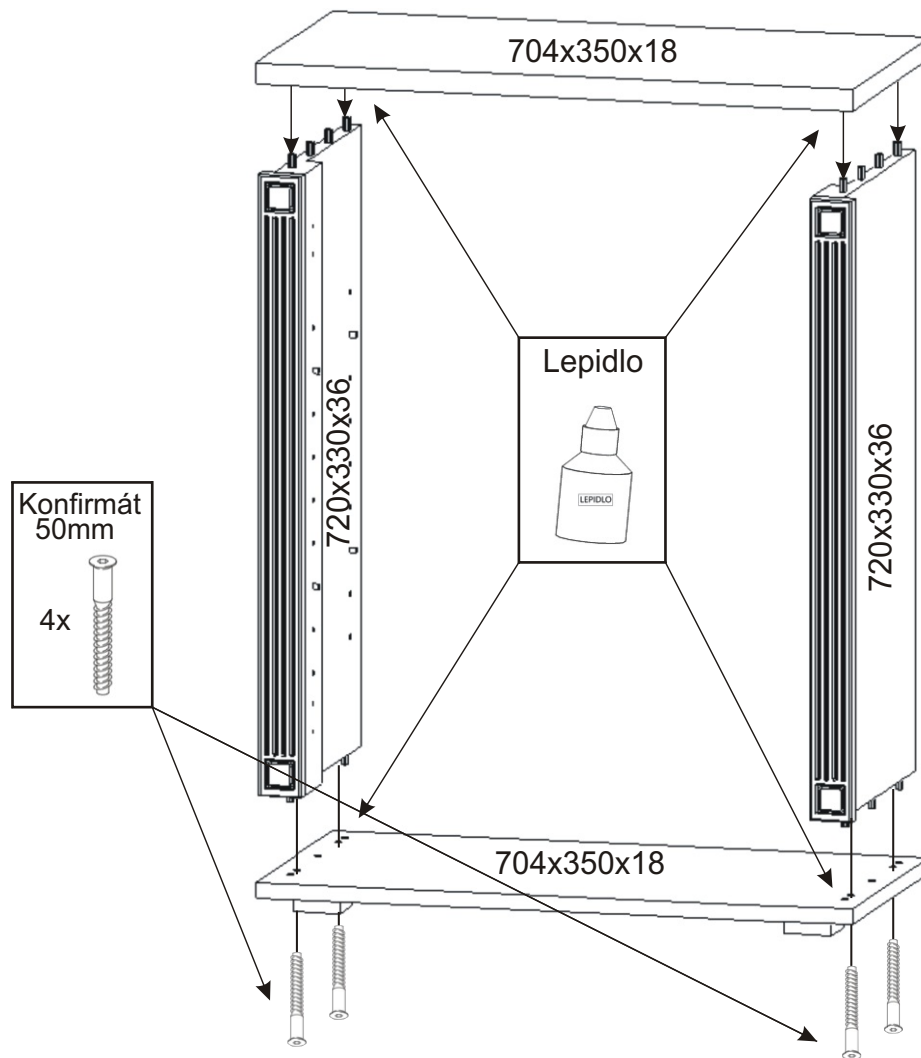

KR 2

350mm

704mm

776mm

H lišta 720mm 1x	Konfirmát 50mm 4x	Vrut 3,5x16 16x	Lepidlo 1x	Kolík 35mm 14x	Vložený pant s tlumením 4x
Hřebík 26x	Policové podpěrky 8x	Plastová noha 55x55x20 4x	Úchytka 30x30x23 2x	Šroubky 4x25mm 2x	Vrut 4x30 16x

1.

2.

3.

4.

Pohled zezadu

5.

Pohled zezadu

6.

Boční pohled