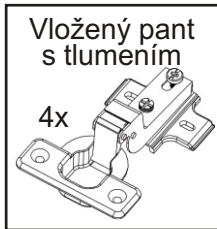

KR 2

350mm

704mm

776mm

H lišta 720mm 1x	Konfirmát 50mm 4x	Vrut 3,5x16 16x	Lepidlo 1x	Kolík 35mm 14x	Vložený pant s tlumením 4x
Hřebík 26x	Policové podpěrky 8x	Plastová noha 55x55x20 4x	Úchytka 30x30x23 2x	Šroubky 4x25mm 2x	Vrut 4x30 16x

1.

2.

3.

4.

Pohled zezadu

5.

Pohled zezadu

6.