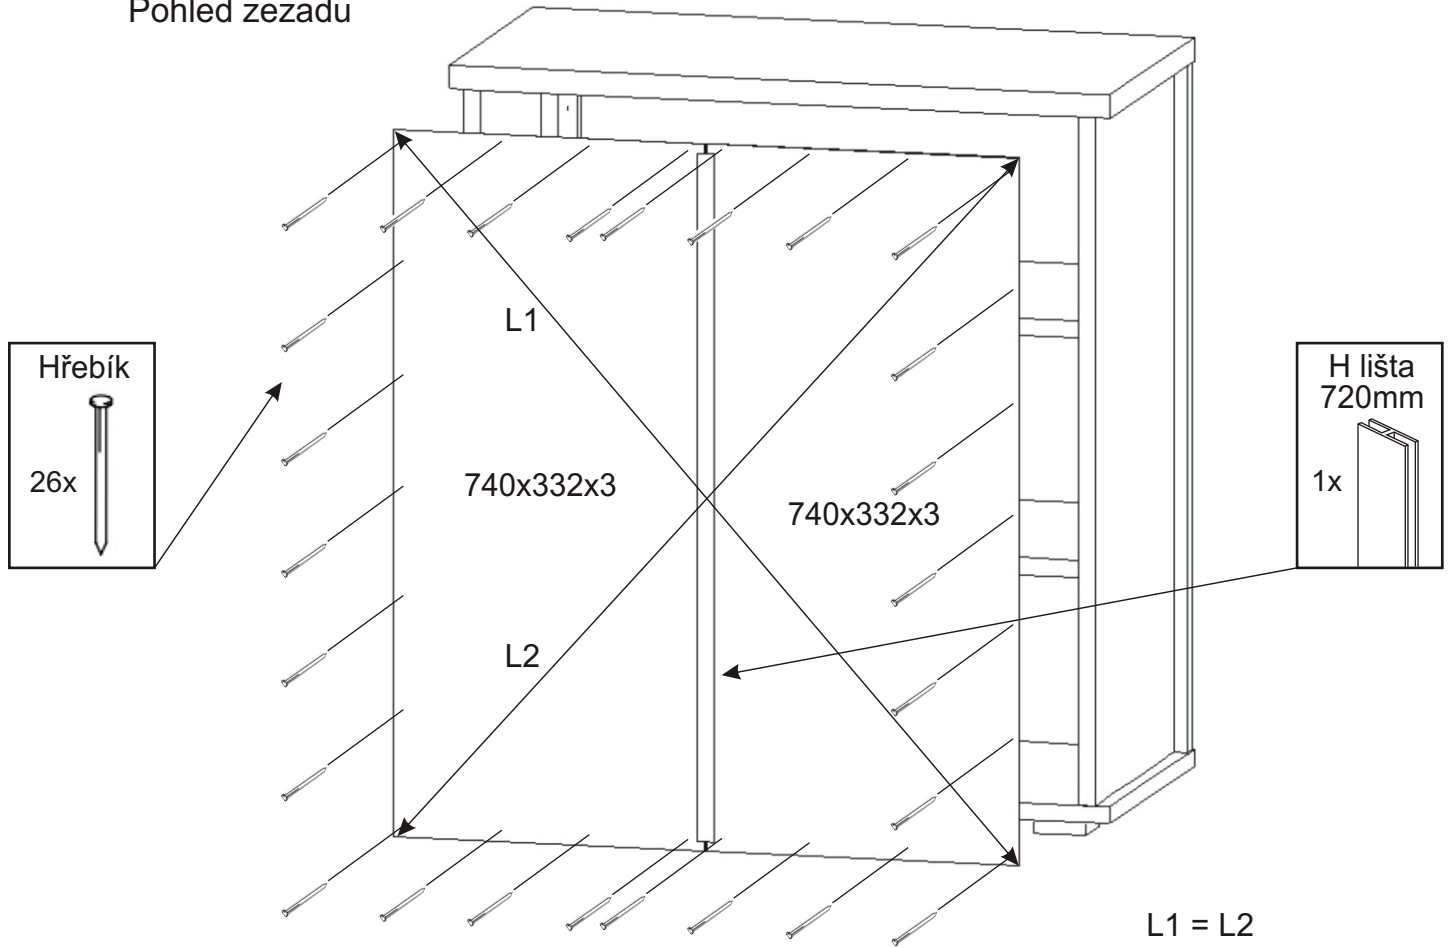

KR 2

350mm

704mm

776mm

H lišta 720mm 1x	Konfirmát 50mm 4x	Vrut 3,5x16 16x	Lepidlo 1x	Kolík 35mm 14x	Vložený pant s tlumením 4x
Hřebík 26x	Policové podpěrky 8x	Plastová noha 55x55x20 4x	Úchytka 30x30x23 2x	Šroubky 4x25mm 2x	Vrut 4x30 16x

1.

2.

3.

4.

Pohled zezadu

5.

Pohled zezadu

6.