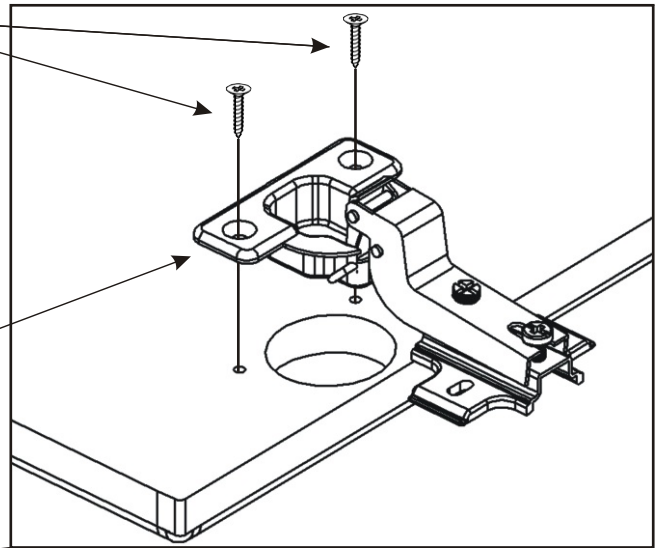

KR 2

350mm

704mm

776mm

H lišta 720mm 1x	Konfirmát 50mm 4x	Vrut 3,5x16 16x	Lepidlo 1x	Kolík 35mm 14x	Vložený pant s tlumením 4x
Hřebík 26x	Policové podpěrky 8x	Plastová noha 55x55x20 4x	Úchytka 30x30x23 2x	Šroubky 4x25mm 2x	Vrut 4x30 16x

1.

2.

3.

4.

Pohled zezadu

5.

Pohled zezadu

6.

Boční pohled