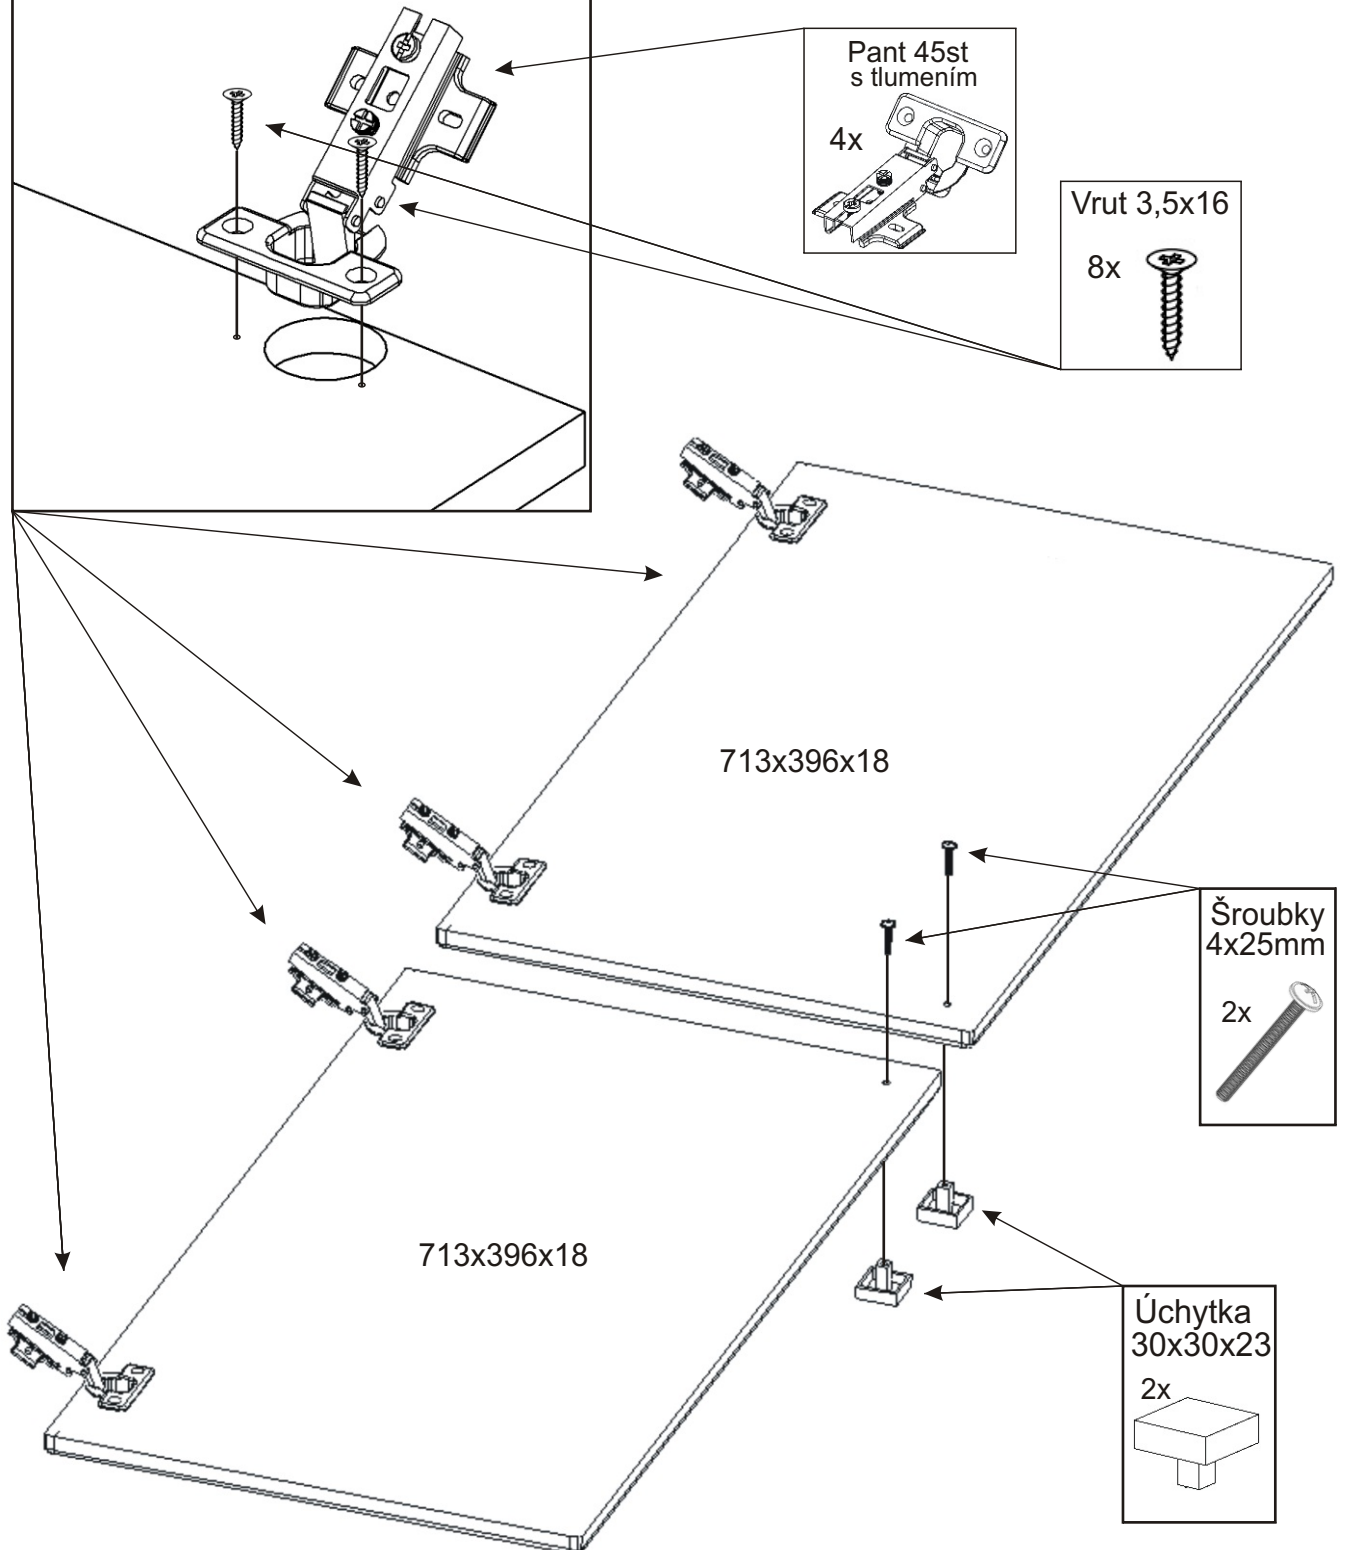

KR 23

625mm 625mm

1840mm

Hřebík 48x 	Konfirmát 50mm 13x 	Vrut 3,5x16 16x 	Lepidlo velké 1x 	Kolík 35mm 47x 	Pant 45st s tlumením 4x 
Policové podpěrky 20x 	Plastová noha 55x55x20 5x 	Úchytka 30x30x23 2x 	Šroubky 4x25mm 2x 	Vrut 4x30 20x 	

1.

2.

3.

4.

5.

6.

7.

Pohled zezadu

8.

Boční pohled