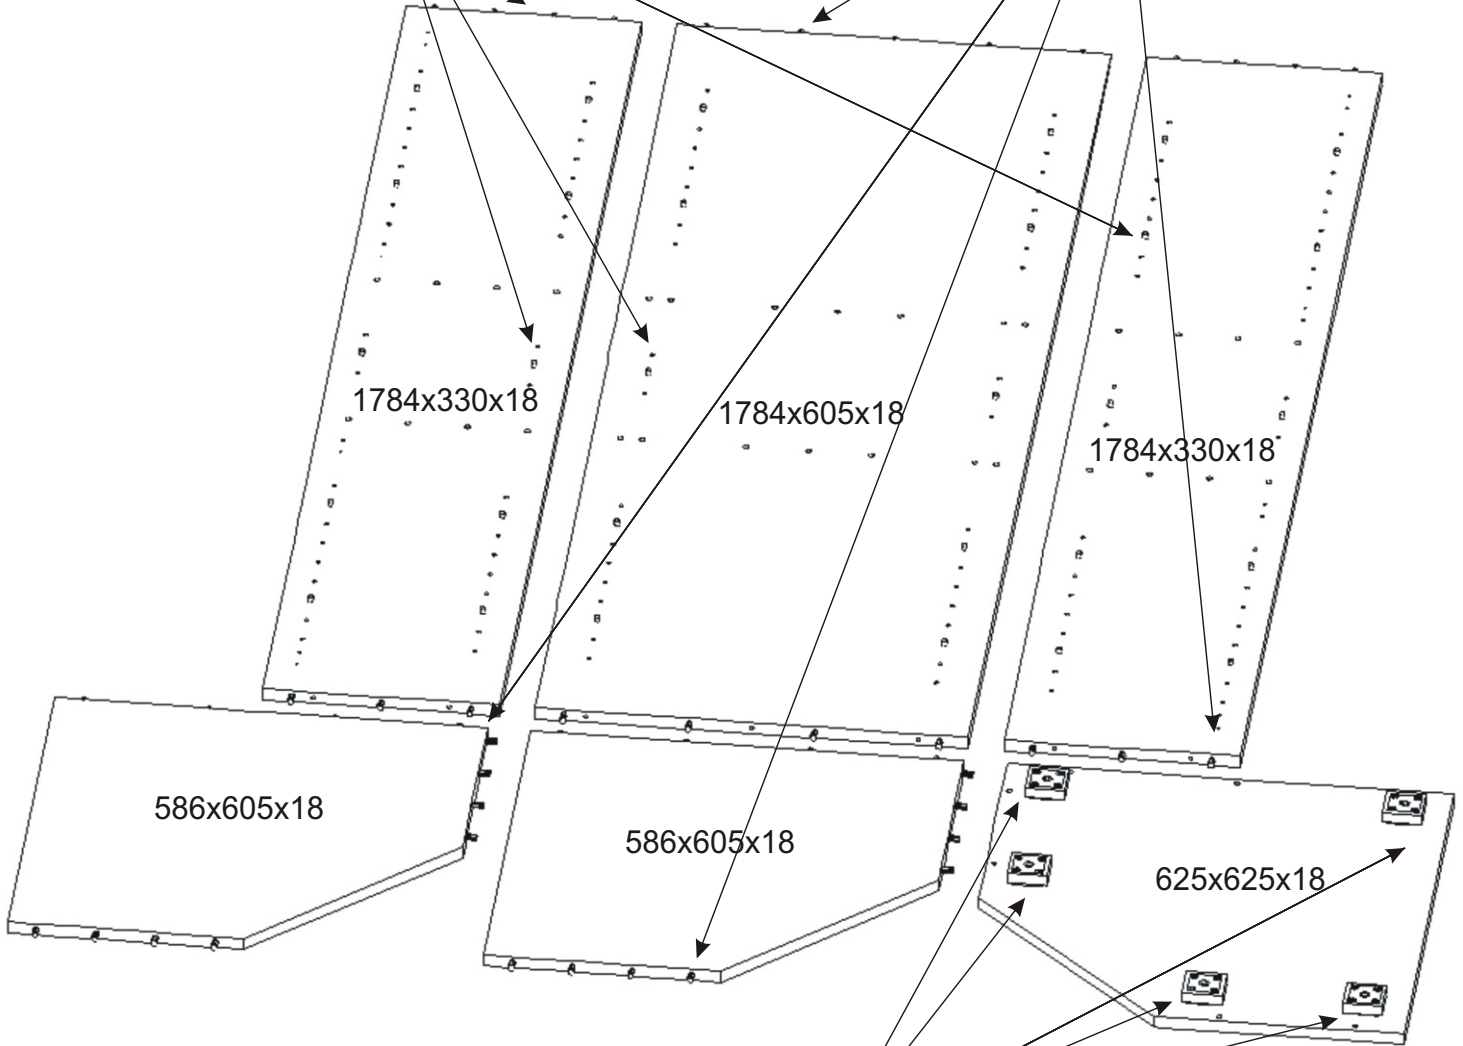

KR 23

625mm 625mm

1840mm

Hřebík 48x 	Konfirmát 50mm 13x 	Vrut 3,5x16 16x 	Lepidlo velké 1x 	Kolík 35mm 47x 	Pant 45st s tlumením 4x 
Policové podpěrky 20x 	Plastová noha 55x55x20 5x 	Úchytka 30x30x23 2x 	Šroubky 4x25mm 2x 	Vrut 4x30 20x 	

1.

2.

3.

4.

5.

6.

7.

Pohled zezadu

8.

Boční pohled