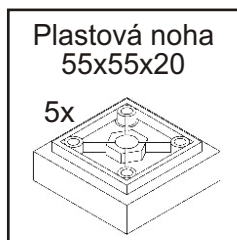

KR 23

625mm 625mm

1840mm

Hřebík 48x 	Konfirmát 50mm 13x 	Vrut 3,5x16 16x 	Lepidlo velké 1x 	Kolík 35mm 47x 	Pant 45st s tlumením 4x 
Policové podpěrky 20x 	Plastová noha 55x55x20 5x 	Úchytka 30x30x23 2x 	Šroubky 4x25mm 2x 	Vrut 4x30 20x 	

1.

2.

3.

4.

5.

6.

7.

Pohled zezadu