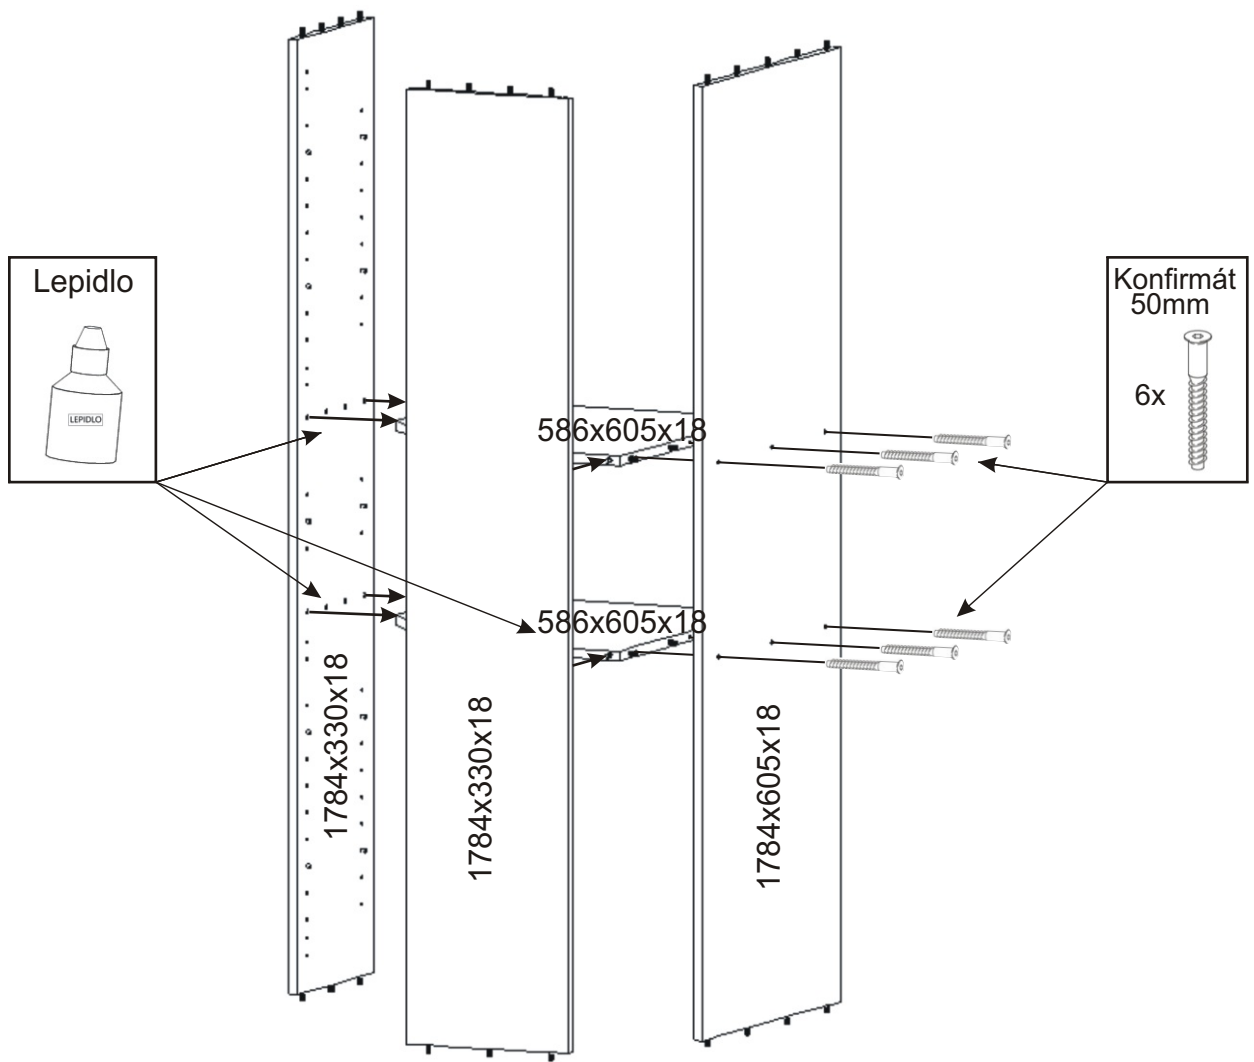

KR 23

625mm 625mm

1840mm

Hřebík 48x 	Konfirmát 50mm 13x 	Vrut 3,5x16 16x 	Lepidlo velké 1x 	Kolík 35mm 47x 	Pant 45st s tlumením 4x 
Policové podpěrky 20x 	Plastová noha 55x55x20 5x 	Úchytka 30x30x23 2x 	Šroubky 4x25mm 2x 	Vrut 4x30 20x 	

1.

2.

3.

4.

5.

6.

7.

Pohled zezadu

8.

Boční pohled