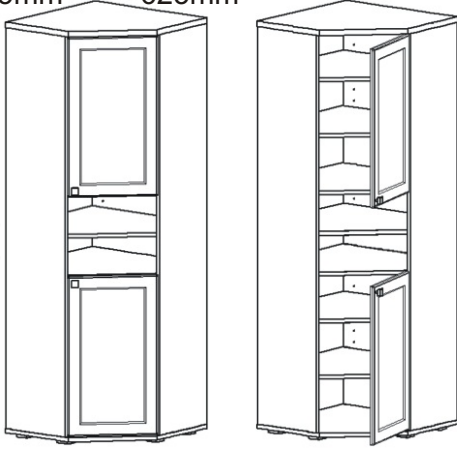

KR 23

625mm 625mm

1840mm

Hřebík 48x 	Konfirmát 50mm 13x 	Vrut 3,5x16 16x 	Lepidlo velké 1x 	Kolík 35mm 47x 	Pant 45st s tlumením 4x 
Policové podpěrky 20x 	Plastová noha 55x55x20 5x 	Úchytka 30x30x23 2x 	Šroubky 4x25mm 2x 	Vrut 4x30 20x 	

1.

2.

3.

4.

5.

6.

7.

Pohled zezadu