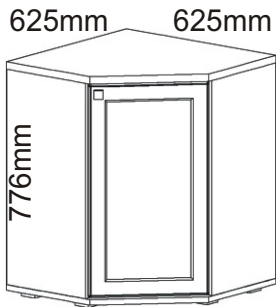

KR 22

Hřebík 22x 	Konfirmát 50mm 7x 	Vrut 3,5x16 8x 	Lepidlo 1x 	Kolík 35mm 23x 	Pant 45st s tlumením 2x
Policové podpěrky 12x 	Plastová noha 55x55x20 5x 	Úchytka 30x30x23 1x 	Šroubky 4x25mm 1x 	Vrut 4x30 20x 	