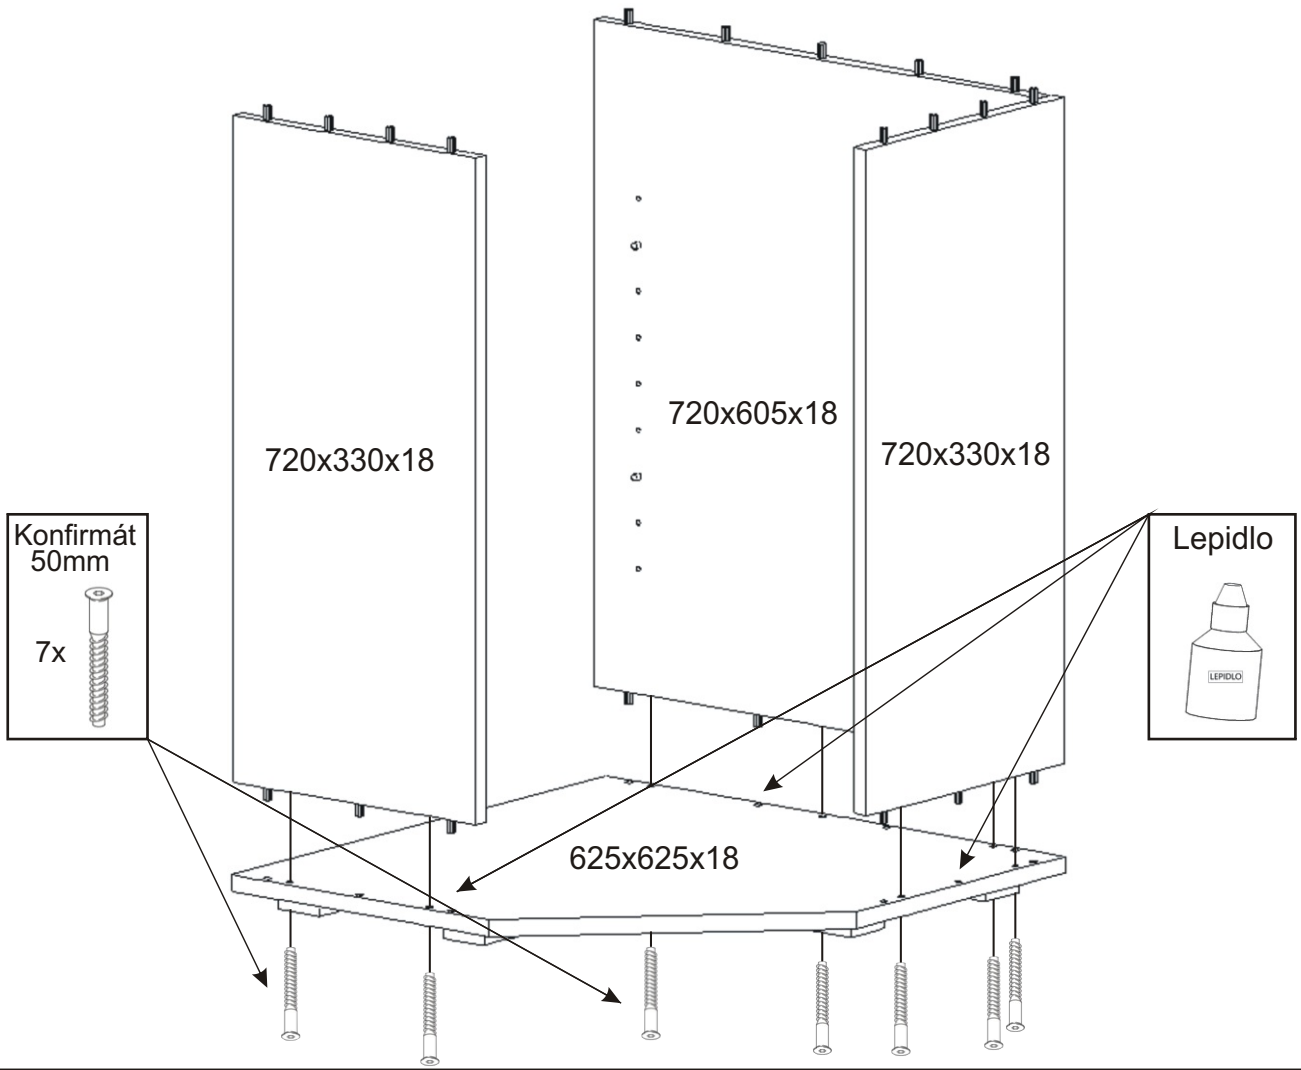

KR 22

Hřebík 22x 	Konfirmát 50mm 7x 	Vrut 3,5x16 8x 	Lepidlo 1x 	Kolík 35mm 23x 	Pant 45st s tlumením 2x
Policové podpěrky 12x 	Plastová noha 55x55x20 5x 	Úchytka 30x30x23 1x 	Šroubky 4x25mm 1x 	Vrut 4x30 20x 	

1.

2.

3.

4.

5.

6.

Pohled zezadu

7.