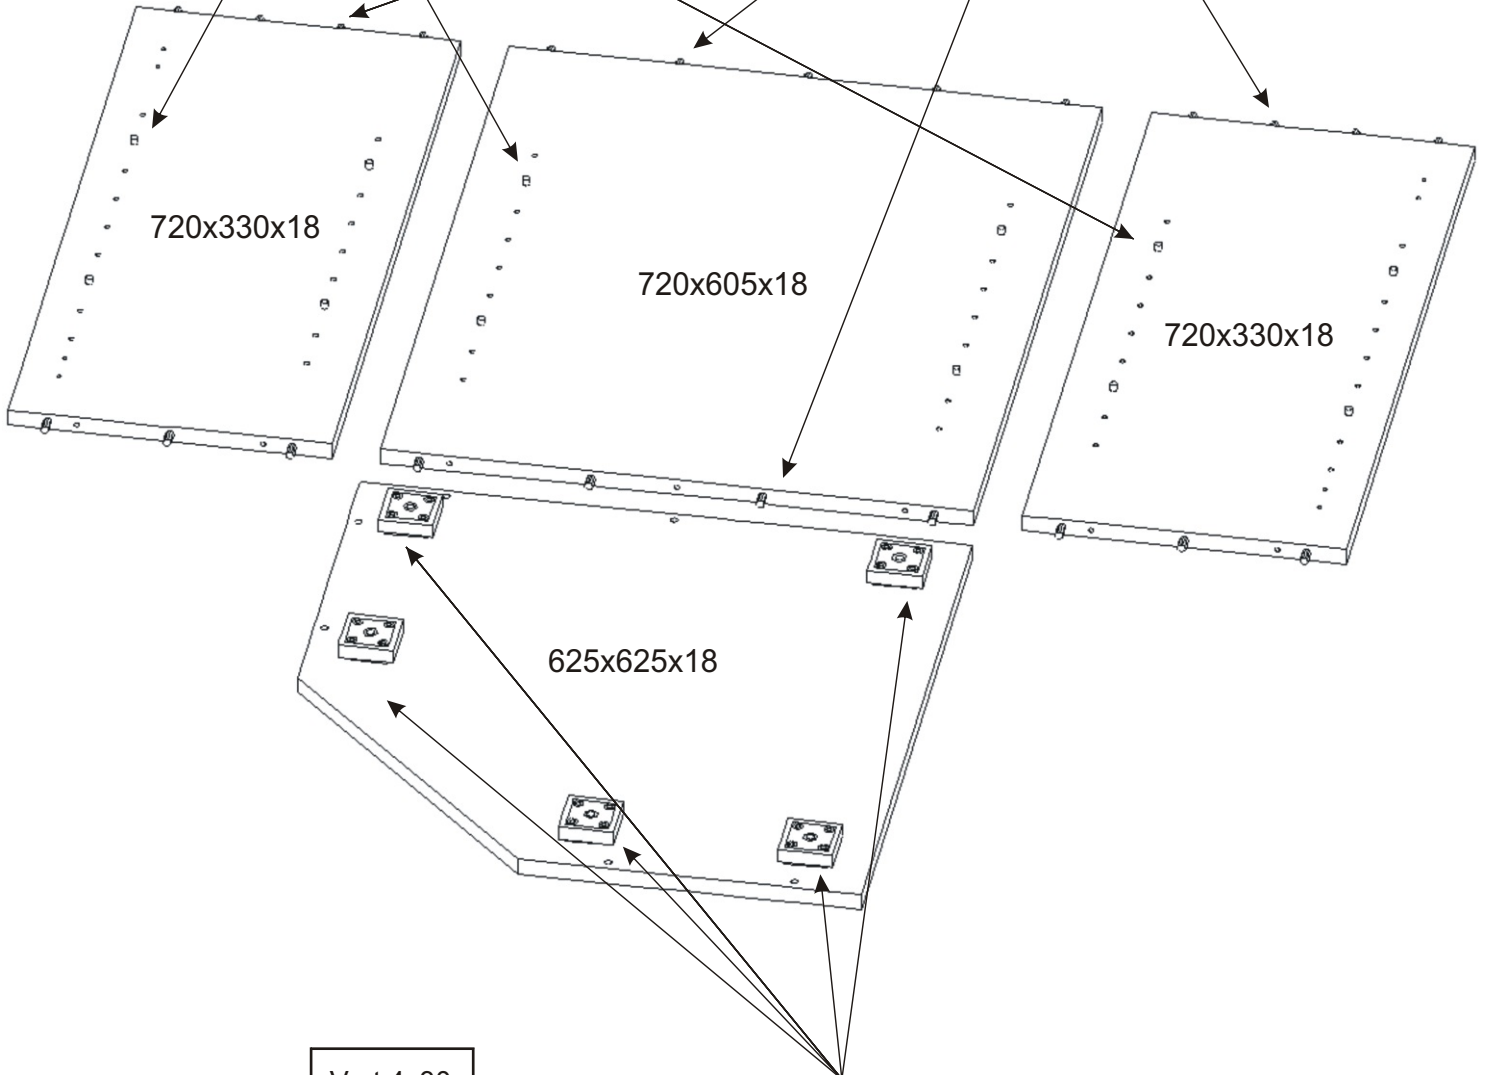

KR 22

Hřebík 22x 	Konfirmát 50mm 7x 	Vrut 3,5x16 8x 	Lepidlo 1x 	Kolík 35mm 23x 	Pant 45st s tlumením 2x
Policové podpěrky 12x 	Plastová noha 55x55x20 5x 	Úchytka 30x30x23 1x 	Šroubky 4x25mm 1x 	Vrut 4x30 20x 	

1.

2.

3.

4.

5.

6.

Pohled zezadu

7.