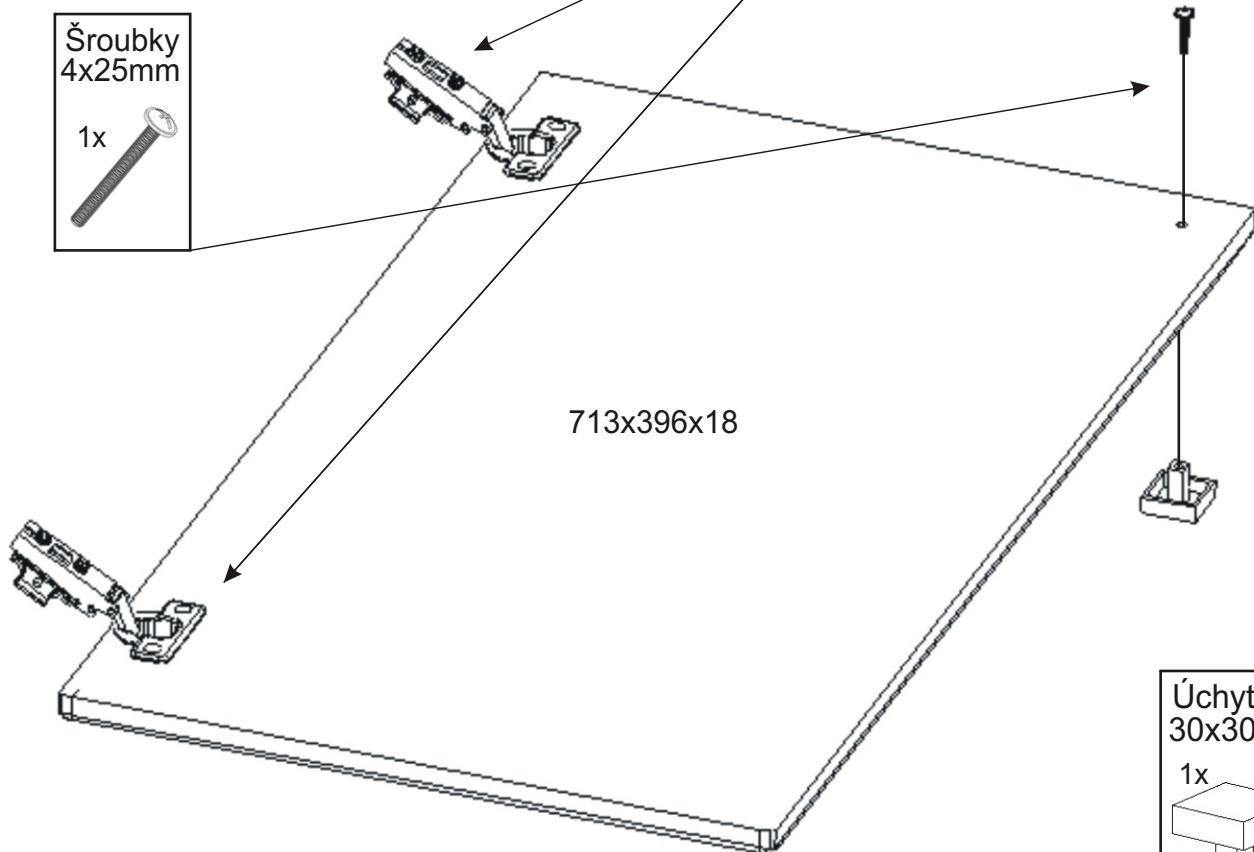

KR 22

Hřebík 22x 	Konfirmát 50mm 7x 	Vrut 3,5x16 8x 	Lepidlo 1x 	Kolík 35mm 23x 	Pant 45st s tlumením 2x
Policové podpěrky 12x 	Plastová noha 55x55x20 5x 	Úchytka 30x30x23 1x 	Šroubky 4x25mm 1x 	Vrut 4x30 20x 	

1.