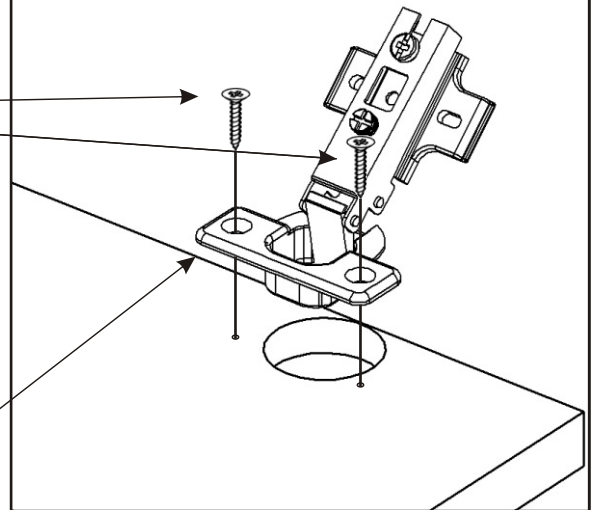

KR 22

Hřebík 22x 	Konfirmát 50mm 7x 	Vrut 3,5x16 8x 	Lepidlo 1x 	Kolík 35mm 23x 	Pant 45st s tlumením 2x
Policové podpěrky 12x 	Plastová noha 55x55x20 5x 	Úchytka 30x30x23 1x 	Šroubky 4x25mm 1x 	Vrut 4x30 20x 	

1.