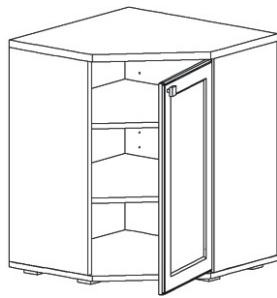

KR 22

Hřebík 22x 	Konfirmát 50mm 7x 	Vrut 3,5x16 8x 	Lepidlo 1x 	Kolík 35mm 23x 	Pant 45st s tlumením 2x
Policové podpěrky 12x 	Plastová noha 55x55x20 5x 	Úchytka 30x30x23 1x 	Šroubky 4x25mm 1x 	Vrut 4x30 20x 	