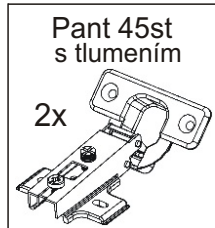

KR 22

Hřebík 22x 	Konfirmát 50mm 7x 	Vrut 3,5x16 8x 	Lepidlo 1x 	Kolík 35mm 23x 	Pant 45st s tlumením 2x
Policové podpěrky 12x 	Plastová noha 55x55x20 5x 	Úchytka 30x30x23 1x 	Šroubky 4x25mm 1x 	Vrut 4x30 20x 	

1.