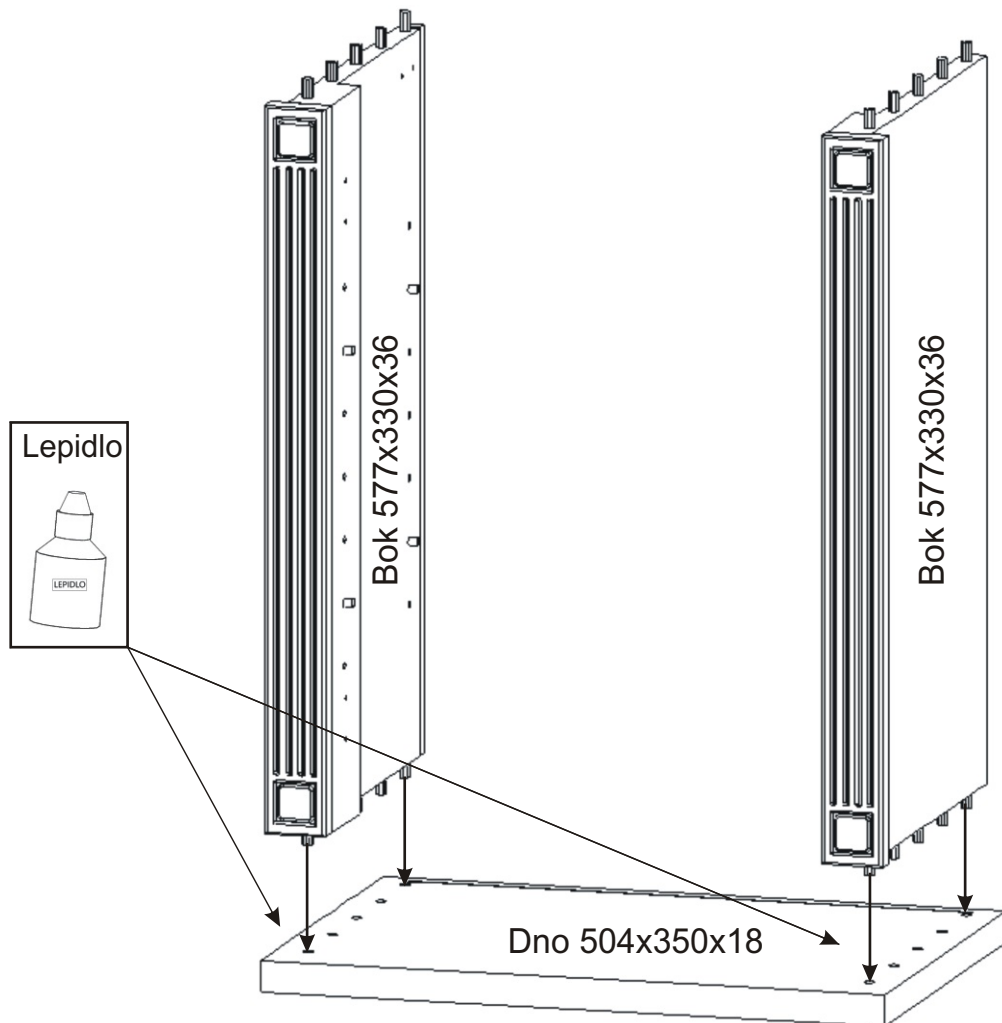

KR 19

Ocelová lišta 436mm 1x 	Vrut 3,5x16 8x 	Policové podpěrky 8x 	Lepidlo 1x 	Kolík 35mm 20x 	Vložený pant s tlumením 2x 
Závěs horních skříněk 2x 	Hmoždinka ø10 2x 	Vrut 5x50 2x 	Úchytka 30x30x23 1x 	Šroubky 4x25mm-1x 1x 	Vrut 4x30 4x 

1.

2.

3.

4.

5.

6.

Závěs horních skříněk
2x

6.1.

6.2.

Vrut 4x30

4x

7.

Boční pohled

Půda 504x350x18

Dno 504x350x18

8.