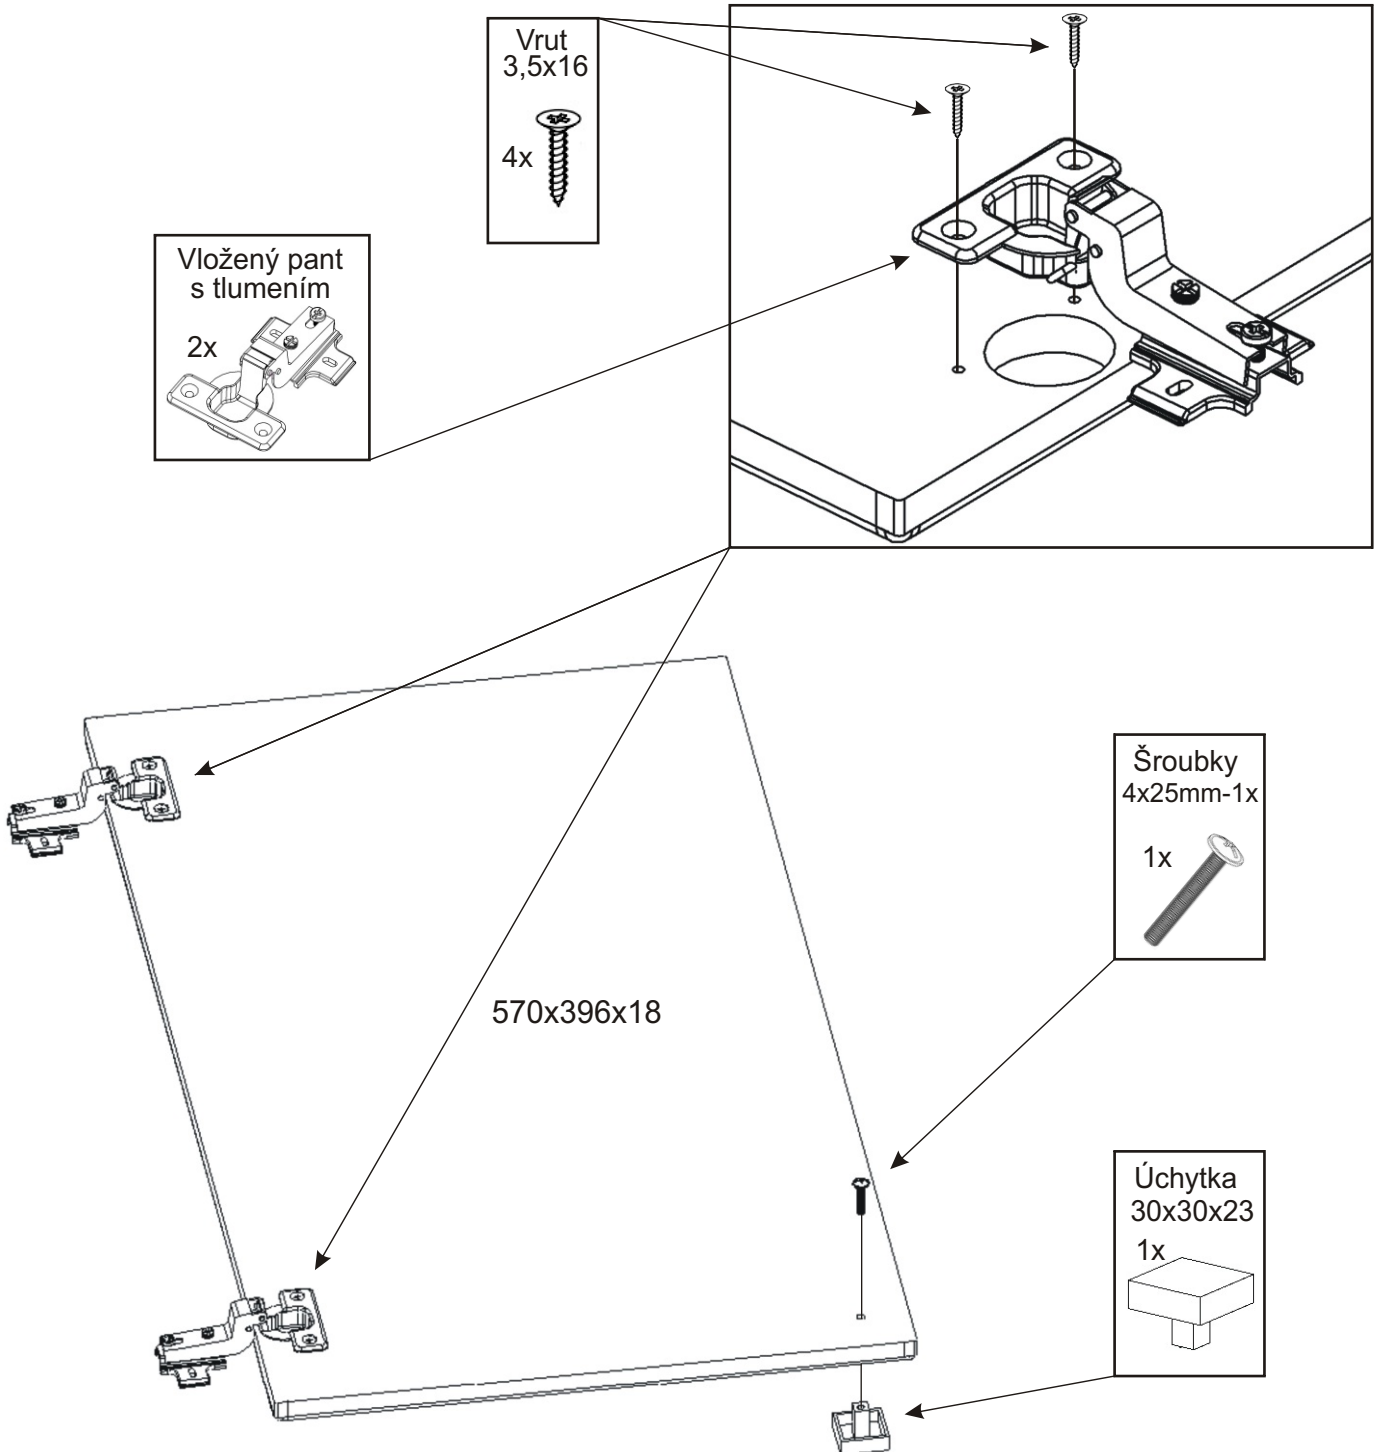

KR 19

Ocelová lišta 436mm 1x 	Vrut 3,5x16 8x 	Policové podpěrky 8x 	Lepidlo 1x 	Kolík 35mm 20x 	Vložený pant s tlumením 2x 
Závěs horních skříněk 2x 	Hmoždinka ø10 2x 	Vrut 5x50 2x 	Úchytka 30x30x23 1x 	Šroubky 4x25mm-1x 1x 	Vrut 4x30 4x 

1.

2.

3.

4.

5.

6.

Závěs horních skříněk
2x

6.1.

6.2.

Vrut 4x30

4x

7.

Boční pohled

Půda 504x350x18

Dno 504x350x18

8.