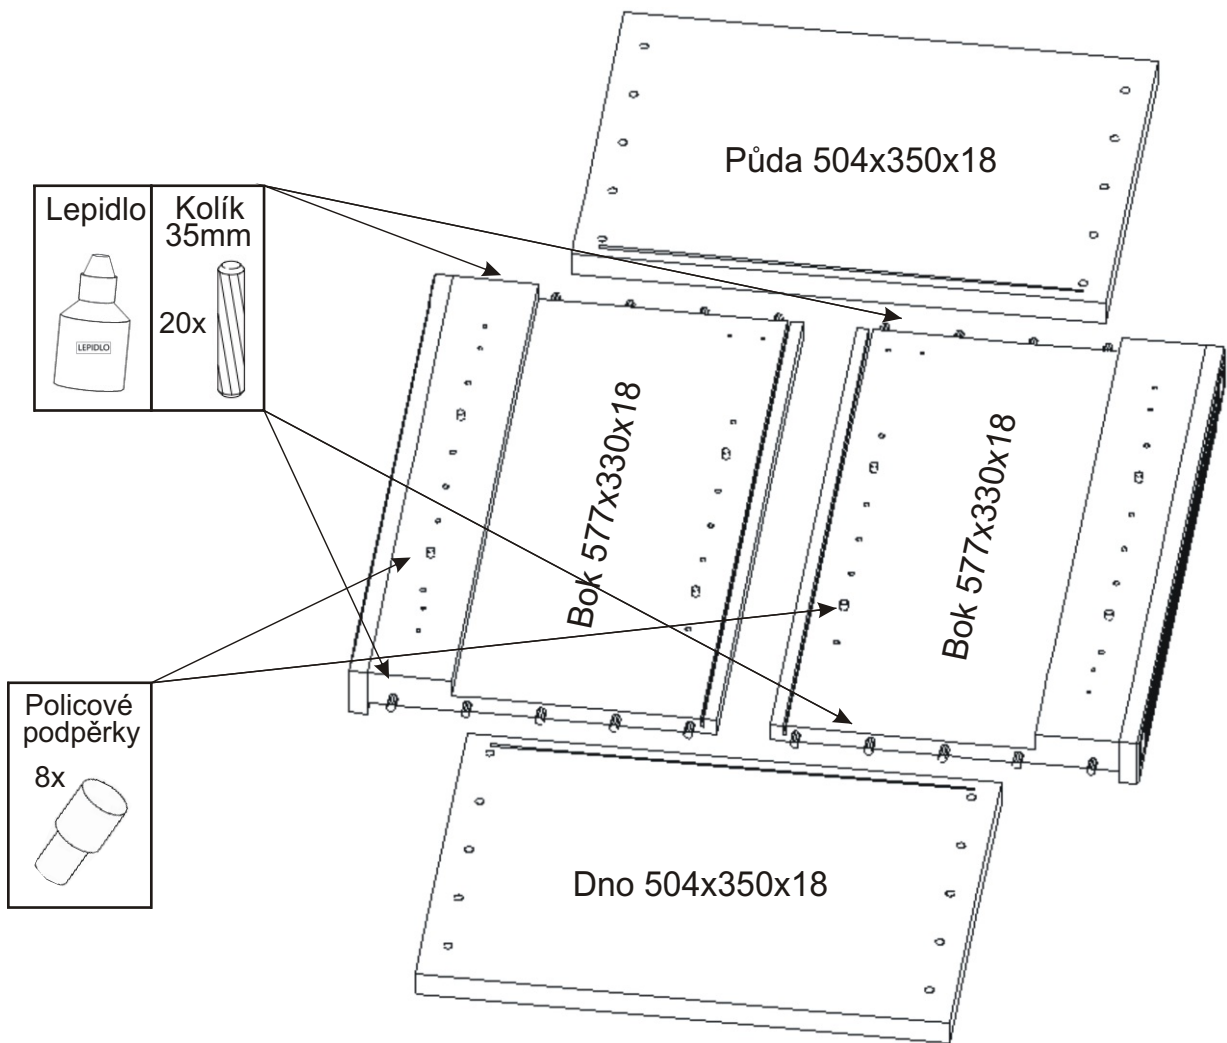

KR 19

Ocelová lišta 436mm 1x 	Vrut 3,5x16 8x 	Policové podpěrky 8x 	Lepidlo 1x 	Kolík 35mm 20x 	Vložený pant s tlumením 2x 
Závěs horních skříněk 2x 	Hmoždinka ø10 2x 	Vrut 5x50 2x 	Úchytka 30x30x23 1x 	Šroubky 4x25mm-1x 1x 	Vrut 4x30 4x 

1.

2.

3.

4.

5.

6.

Závěs horních skříněk
2x

6.1.

6.2.

Vrut 4x30

4x

7.

Boční pohled

Půda 504x350x18

Dno 504x350x18

8.