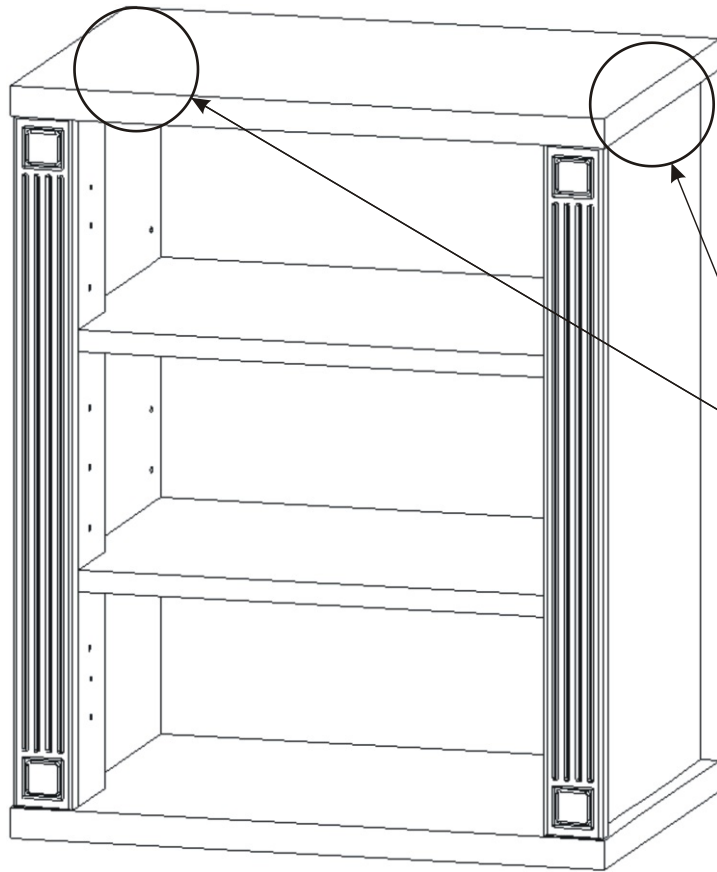

1.

2.

3.

4.

5.

6.

Závěs horních skříněk
2x

6.1.

6.2.

Vrut 4x30

4x

7.

Boční pohled

Půda 504x350x18

Dno 504x350x18

8.