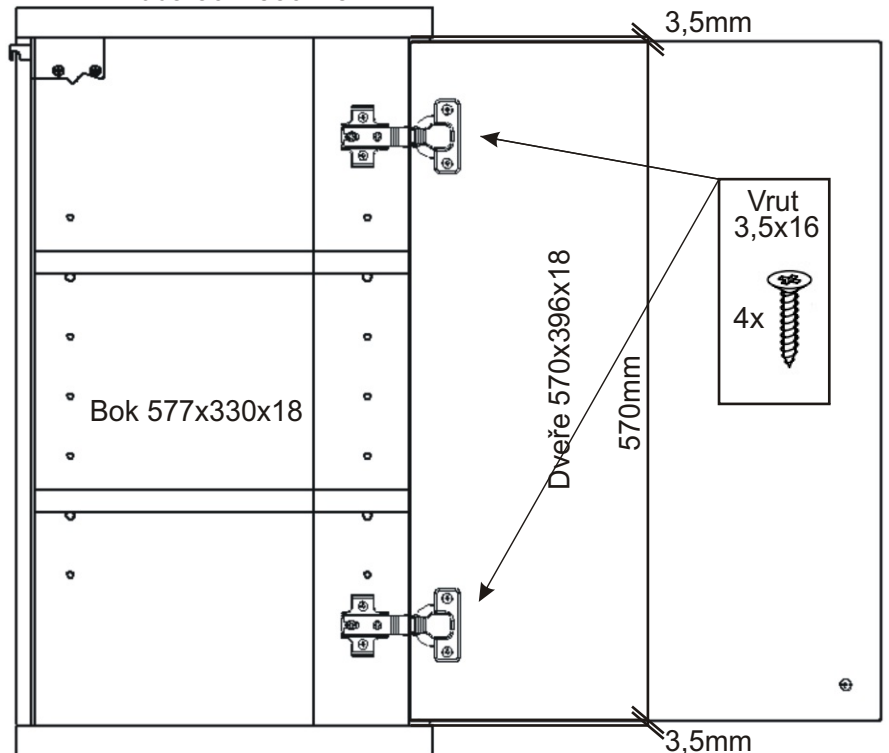

6.2.

Vrut 4x30

4x

7.

Boční pohled

Půda 504x350x18

Dno 504x350x18

8.