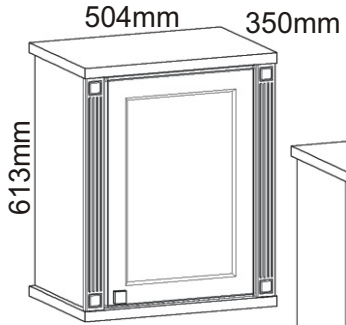

KR 19

Ocelová lišta 436mm 1x 	Vrut 3,5x16 8x 	Policové podpěrky 8x 	Lepidlo 1x 	Kolík 35mm 20x 	Vložený pant s tlumením 2x 
Závěs horních skříněk 2x 	Hmoždinka ø10 2x 	Vrut 5x50 2x 	Úchytka 30x30x23 1x 	Šroubky 4x25mm-1x 1x 	Vrut 4x30 4x 

1.

2.

3.

4.

5.

6.

Závěs horních skříněk
2x

6.1.

6.2.

Vrut 4x30

4x

7.

Boční pohled

Půda 504x350x18

Dno 504x350x18

8.