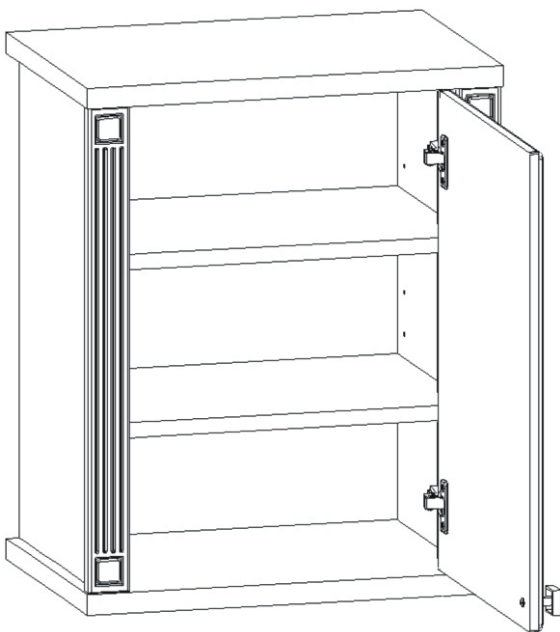

6.2.

Vrut 4x30

4x

7.

Boční pohled

Půda 504x350x18

Dno 504x350x18

8.