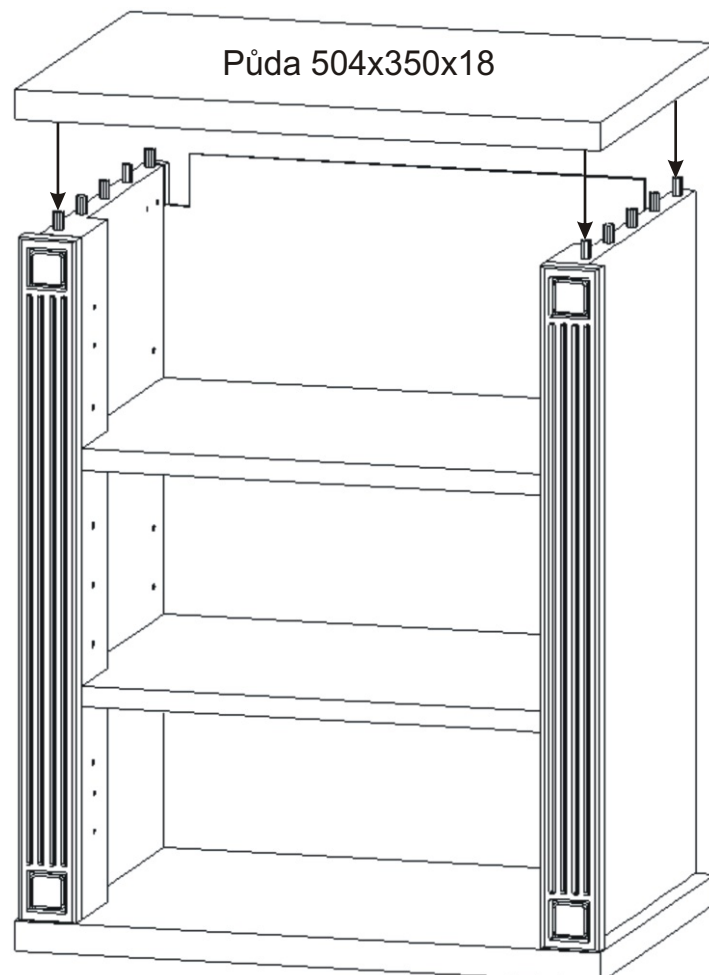

KR 19

Ocelová lišta 436mm 1x 	Vrut 3,5x16 8x 	Policové podpěrky 8x 	Lepidlo 1x 	Kolík 35mm 20x 	Vložený pant s tlumením 2x 
Závěs horních skříněk 2x 	Hmoždinka ø10 2x 	Vrut 5x50 2x 	Úchytka 30x30x23 1x 	Šroubky 4x25mm-1x 1x 	Vrut 4x30 4x 

1.

2.

3.

4.

5.

6.

Závěs horních skříněk
2x

6.1.

6.2.

Vrut 4x30

4x

7.

Boční pohled

Půda 504x350x18

Dno 504x350x18

8.