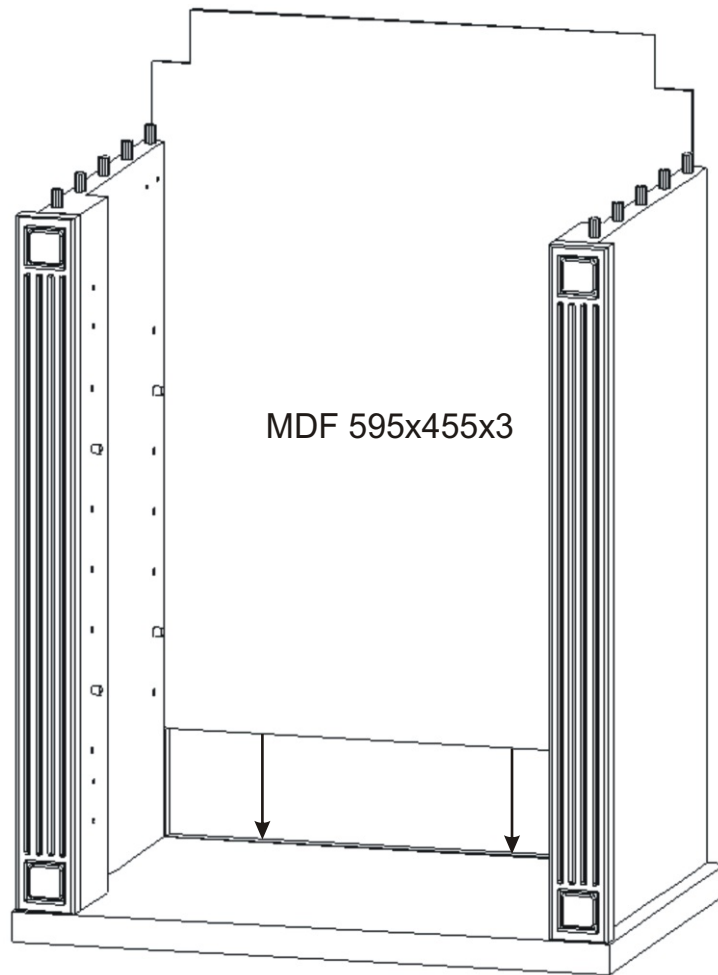

1.

2.

3.

4.

5.

6.

Závěs horních skříněk
2x

6.1.

6.2.

Vrut 4x30

4x

7.

Boční pohled

Půda 504x350x18

Dno 504x350x18

8.