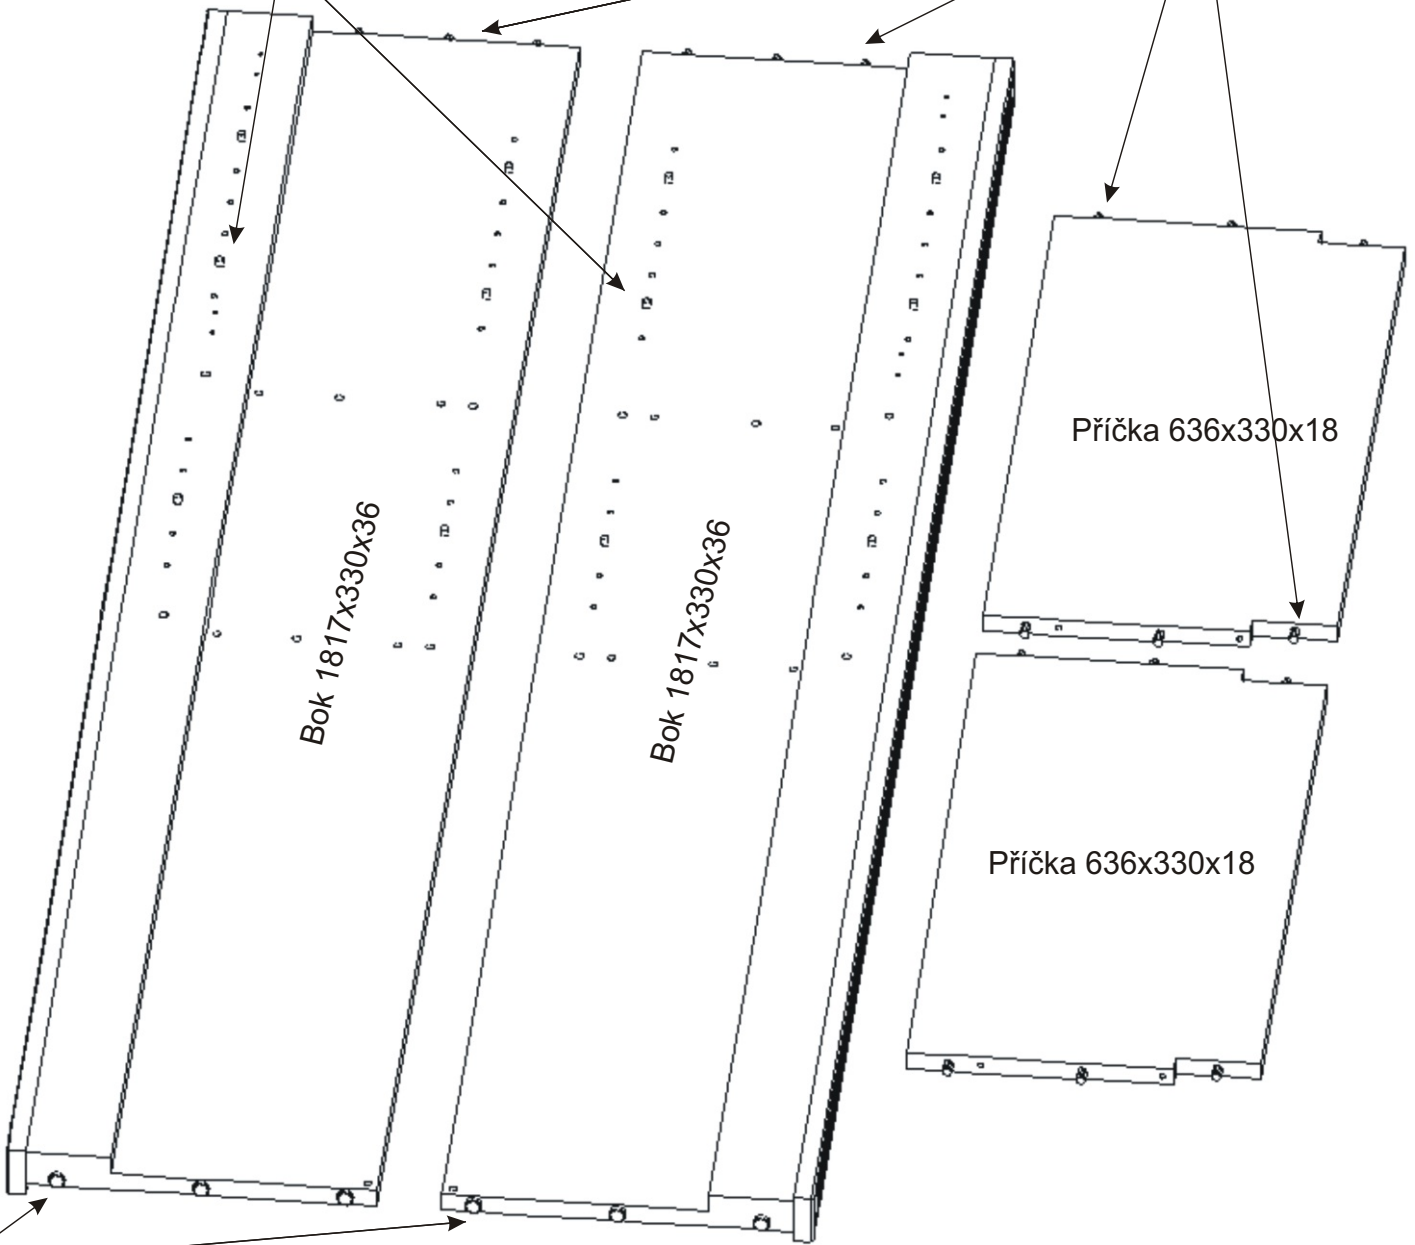

1.

2.

Policové podpěrky  
12x

Lepidlo	Kolík 35mm
	20x 

Kluzák 5mm  
6x

3.

Krytka 8x 	Konfirmát 50mm 8x 
--------------------------------------------------------------------------------------------------	--------------------------------------------------------------------------------------------------------------

Krytka 2x 	M - 6 x 30 zápusťný 2x 
-----------------------------------------------------------------------------------------------------	----------------------------------------------------------------------------------------------------------------------

Kovová vzpěra 636x20x20 1x 
---------------------------------------------------------------------------------------------------------------------------

4.

5.

Pohled zezadu

6.

Pohled zezadu

7.

Boční pohled

Půda 704x350x18