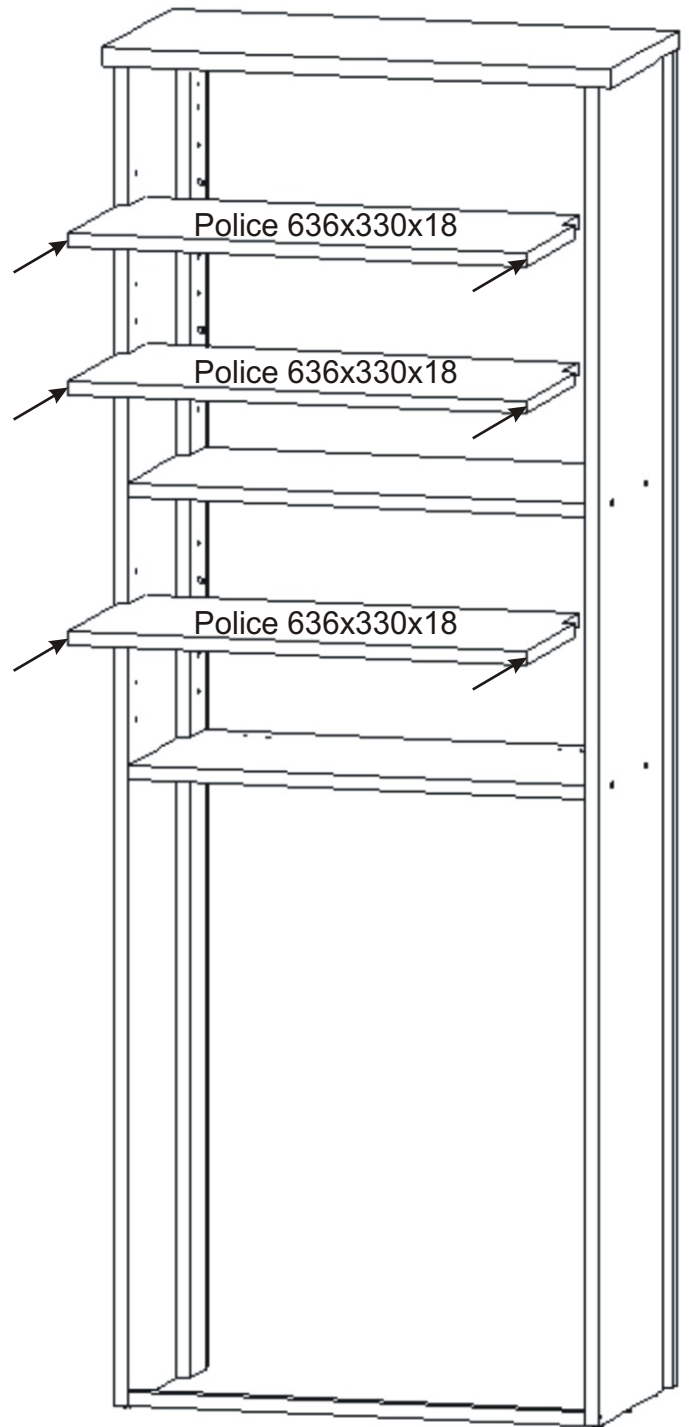

1.

2.

Policové podpěrky  
12x

Lepidlo	Kolík 35mm
	20x 

Kluzák 5mm  
6x

3.

Krytka 8x 	Konfirmát 50mm 8x 
--------------------------------------------------------------------------------------------------	--------------------------------------------------------------------------------------------------------------

Krytka 2x 	M - 6 x 30 zápusťný 2x 
-----------------------------------------------------------------------------------------------------	----------------------------------------------------------------------------------------------------------------------

Kovová vzpěra 636x20x20 1x 
---------------------------------------------------------------------------------------------------------------------------

4.

5.

Pohled zezadu

6.

Pohled zezadu

7.

Boční pohled

Půda 704x350x18