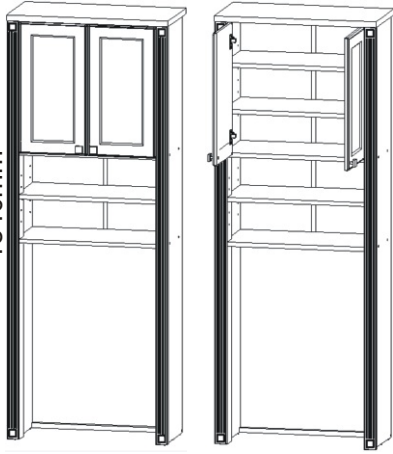

# KR 18

350mm 704mm

1840mm

<b>Konfirmát 50mm</b> 8x 	<b>Vrut 3,5x16</b> 16x 	<b>Policové podpěrky</b> 12x 	<b>Lepidlo</b> 1x 	<b>Kolík 35mm</b> 20x 	<b>Vložený pant s tlumením</b> 4x 	<b>Kovová vzpěra 636x20x20</b> 1x 
<b>Hřebík</b> 30x 	<b>Úchytka 30x30x23</b> 2x 	<b>Šroubky 4x25mm</b> 2x 	<b>Kluzák 5mm</b> 6x 	<b>M - 6 x 30 zápusťný</b> 2x 	<b>Krytka</b> 10x 	<b>H lišta 948mm</b> 1x 

1.

2.

Policové podpěrky  
12x

Lepidlo	Kolík 35mm
	20x 

Kluzák 5mm  
6x

3.

Krytka 8x 	Konfirmát 50mm 8x 
--------------------------------------------------------------------------------------------------	--------------------------------------------------------------------------------------------------------------

Krytka 2x 	M - 6 x 30 zápusťný 2x 
-----------------------------------------------------------------------------------------------------	----------------------------------------------------------------------------------------------------------------------

Půda 704x350x18