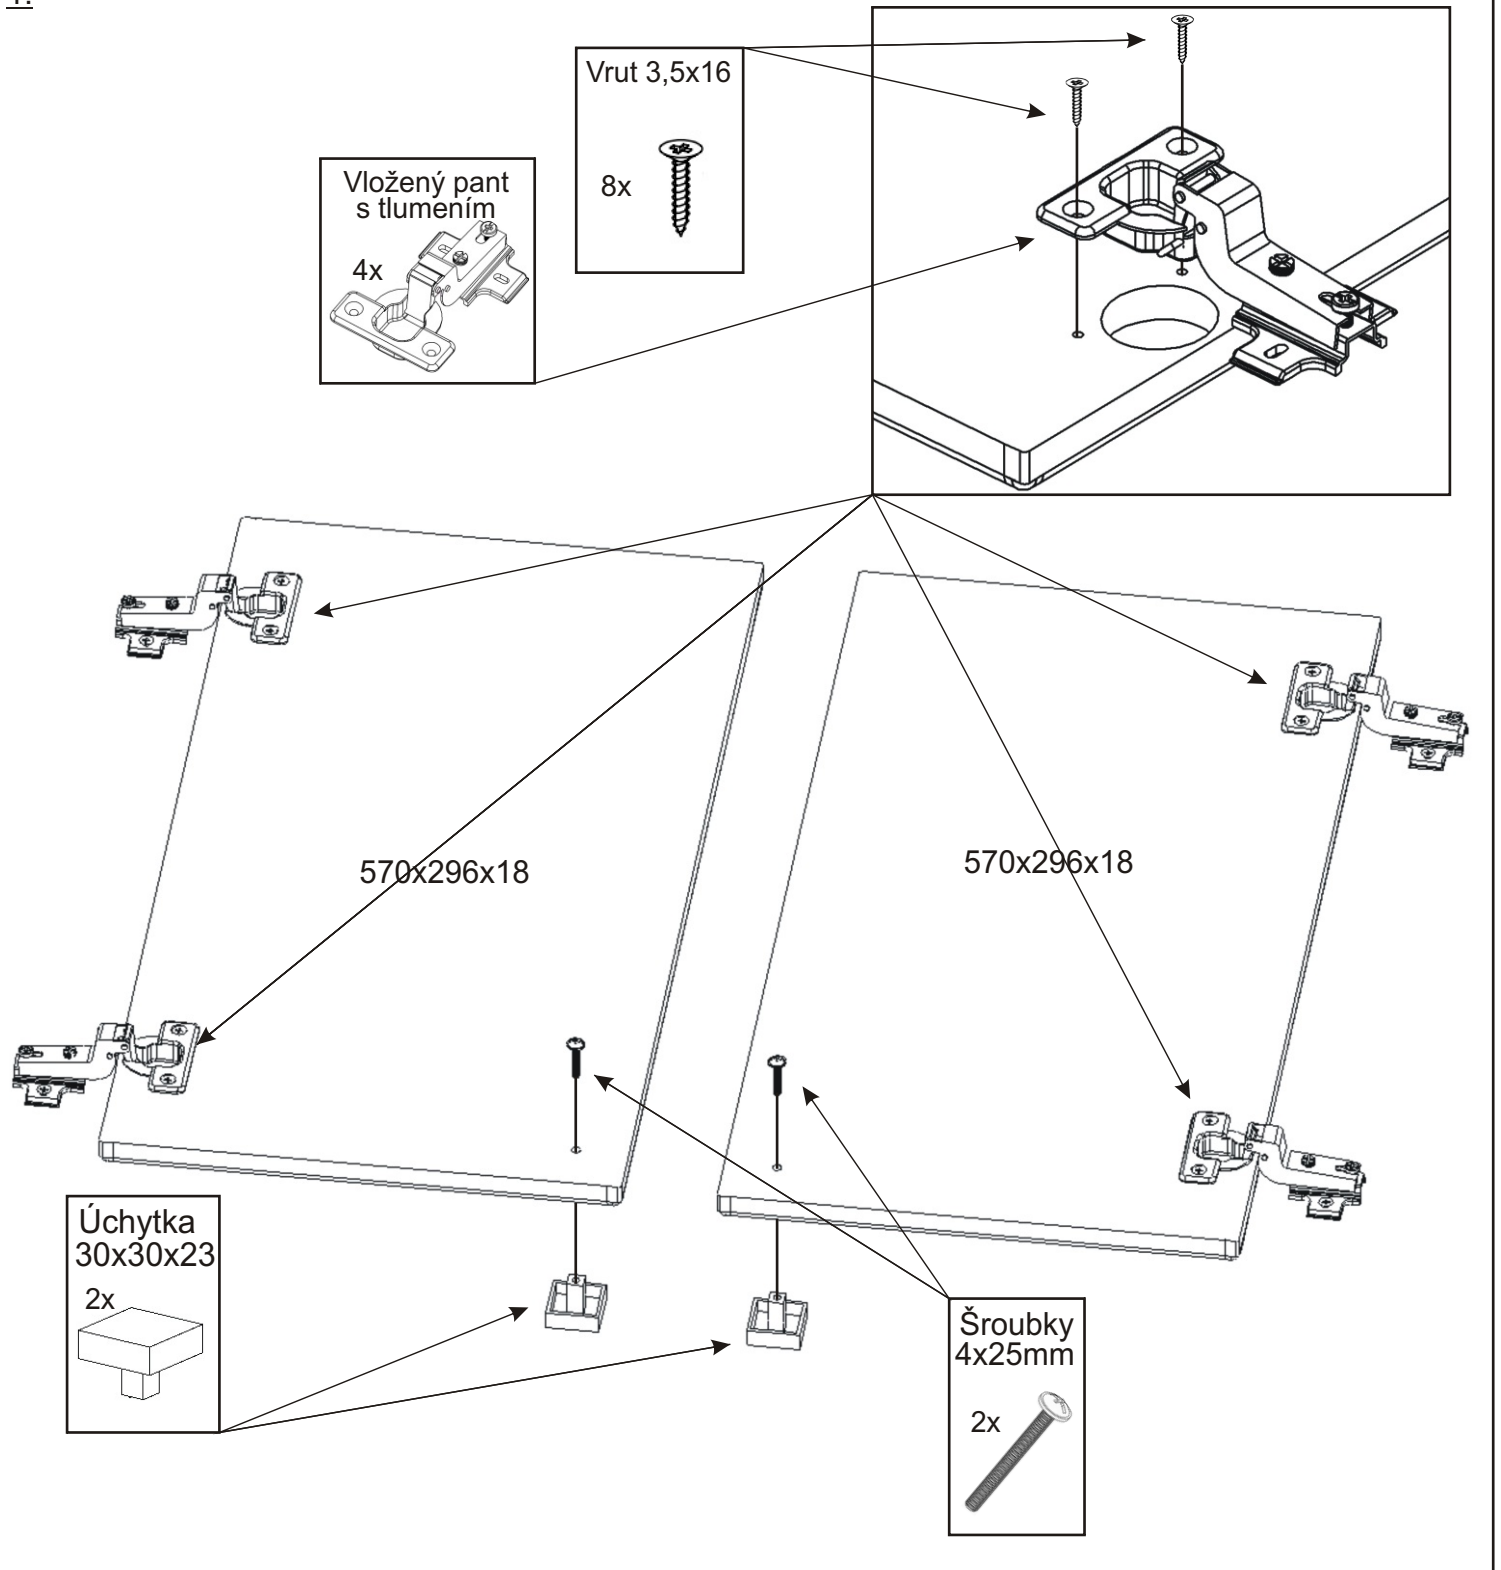

# KR 18

350mm 704mm

1840mm

<b>Konfirmát 50mm</b> 8x 	<b>Vrut 3,5x16</b> 16x 	<b>Policové podpěrky</b> 12x 	<b>Lepidlo</b> 1x 	<b>Kolík 35mm</b> 20x 	<b>Vložený pant s tlumením</b> 4x 	<b>Kovová vzpěra 636x20x20</b> 1x 
<b>Hřebík</b> 30x 	<b>Úchytka 30x30x23</b> 2x 	<b>Šroubky 4x25mm</b> 2x 	<b>Kluzák 5mm</b> 6x 	<b>M - 6 x 30 zápusťný</b> 2x 	<b>Krytka</b> 10x 	<b>H lišta 948mm</b> 1x 

1.

2.

Policové podpěrky  
12x

Lepidlo	Kolík 35mm
	20x 

Kluzák 5mm  
6x

3.

Krytka 8x 	Konfirmát 50mm 8x 
--------------------------------------------------------------------------------------------------	--------------------------------------------------------------------------------------------------------------

Kovová vzpěra 636x20x20 1x 
---------------------------------------------------------------------------------------------------------------------------

4.

5.

Pohled zezadu

6.

Pohled zezadu

7.

Boční pohled

Půda 704x350x18