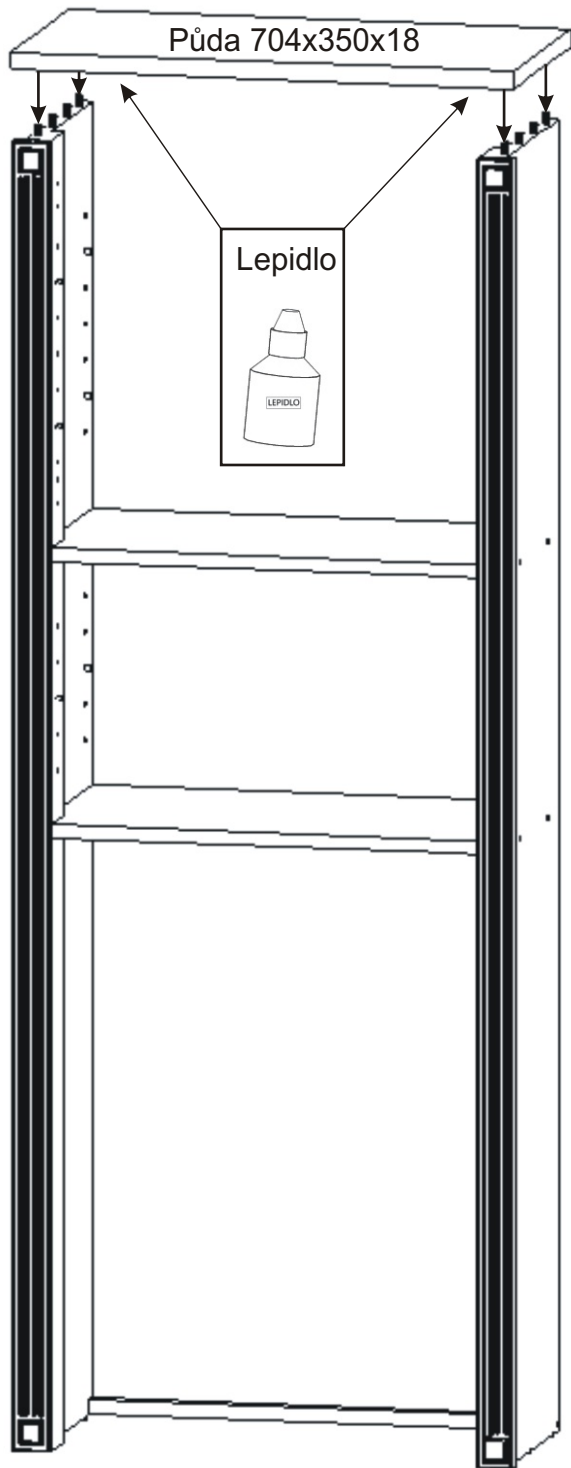

# KR 18

350mm 704mm

1840mm

<b>Konfirmát 50mm</b> 8x 	<b>Vrut 3,5x16</b> 16x 	<b>Policové podpěrky</b> 12x 	<b>Lepidlo</b> 1x 	<b>Kolík 35mm</b> 20x 	<b>Vložený pant s tlumením</b> 4x 	<b>Kovová vzpěra 636x20x20</b> 1x 
<b>Hřebík</b> 30x 	<b>Úchytka 30x30x23</b> 2x 	<b>Šroubky 4x25mm</b> 2x 	<b>Kluzák 5mm</b> 6x 	<b>M - 6 x 30 zápusťný</b> 2x 	<b>Krytka</b> 10x 	<b>H lišta 948mm</b> 1x 

1.

2.

Policové podpěrky  
12x

Lepidlo	Kolík 35mm
	20x 

Kluzák 5mm  
6x

3.

Krytka 8x 	Konfirmát 50mm 8x 
--------------------------------------------------------------------------------------------------	--------------------------------------------------------------------------------------------------------------

Kovová vzpěra 636x20x20 1x 
---------------------------------------------------------------------------------------------------------------------------

4.

5.

Pohled zezadu

6.

Pohled zezadu

7.

Boční pohled

Půda 704x350x18