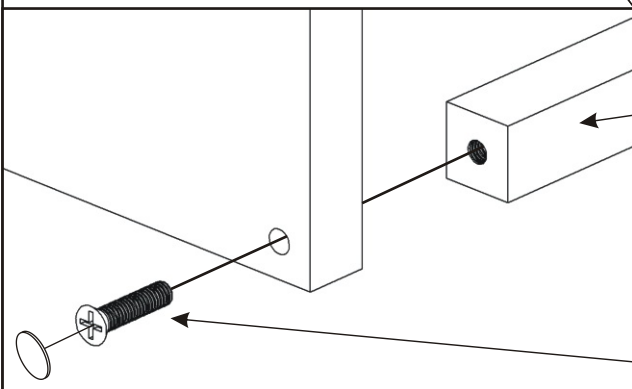

1.

2.

Policové podpěrky  
12x

Lepidlo	Kolík 35mm
	20x 

Kluzák 5mm  
6x

3.

Krytka 8x 	Konfirmát 50mm 8x 
--------------------------------------------------------------------------------------------------	--------------------------------------------------------------------------------------------------------------

Krytka 2x 	M - 6 x 30 zápusťný 2x 
-----------------------------------------------------------------------------------------------------	----------------------------------------------------------------------------------------------------------------------