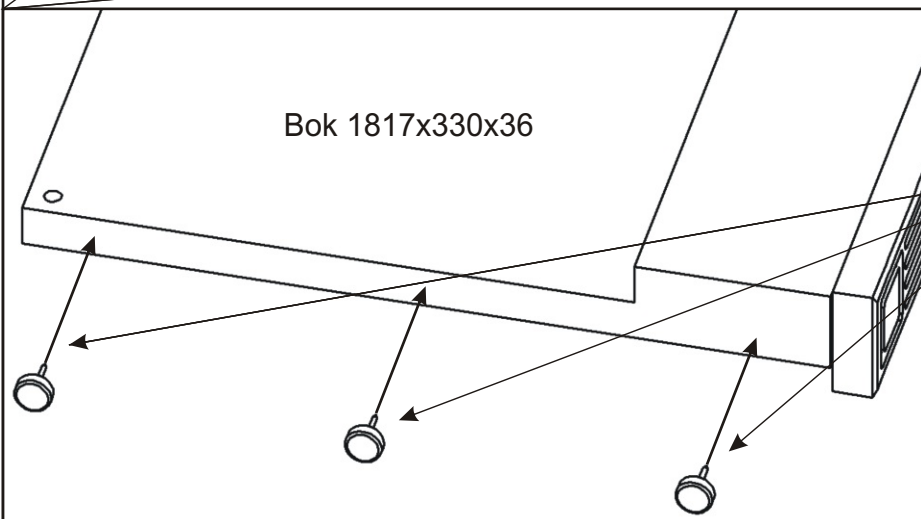

2.

Policové podpěrky
12x

Lepidlo	Kolík 35mm
	20x

Kluzák 5mm
6x