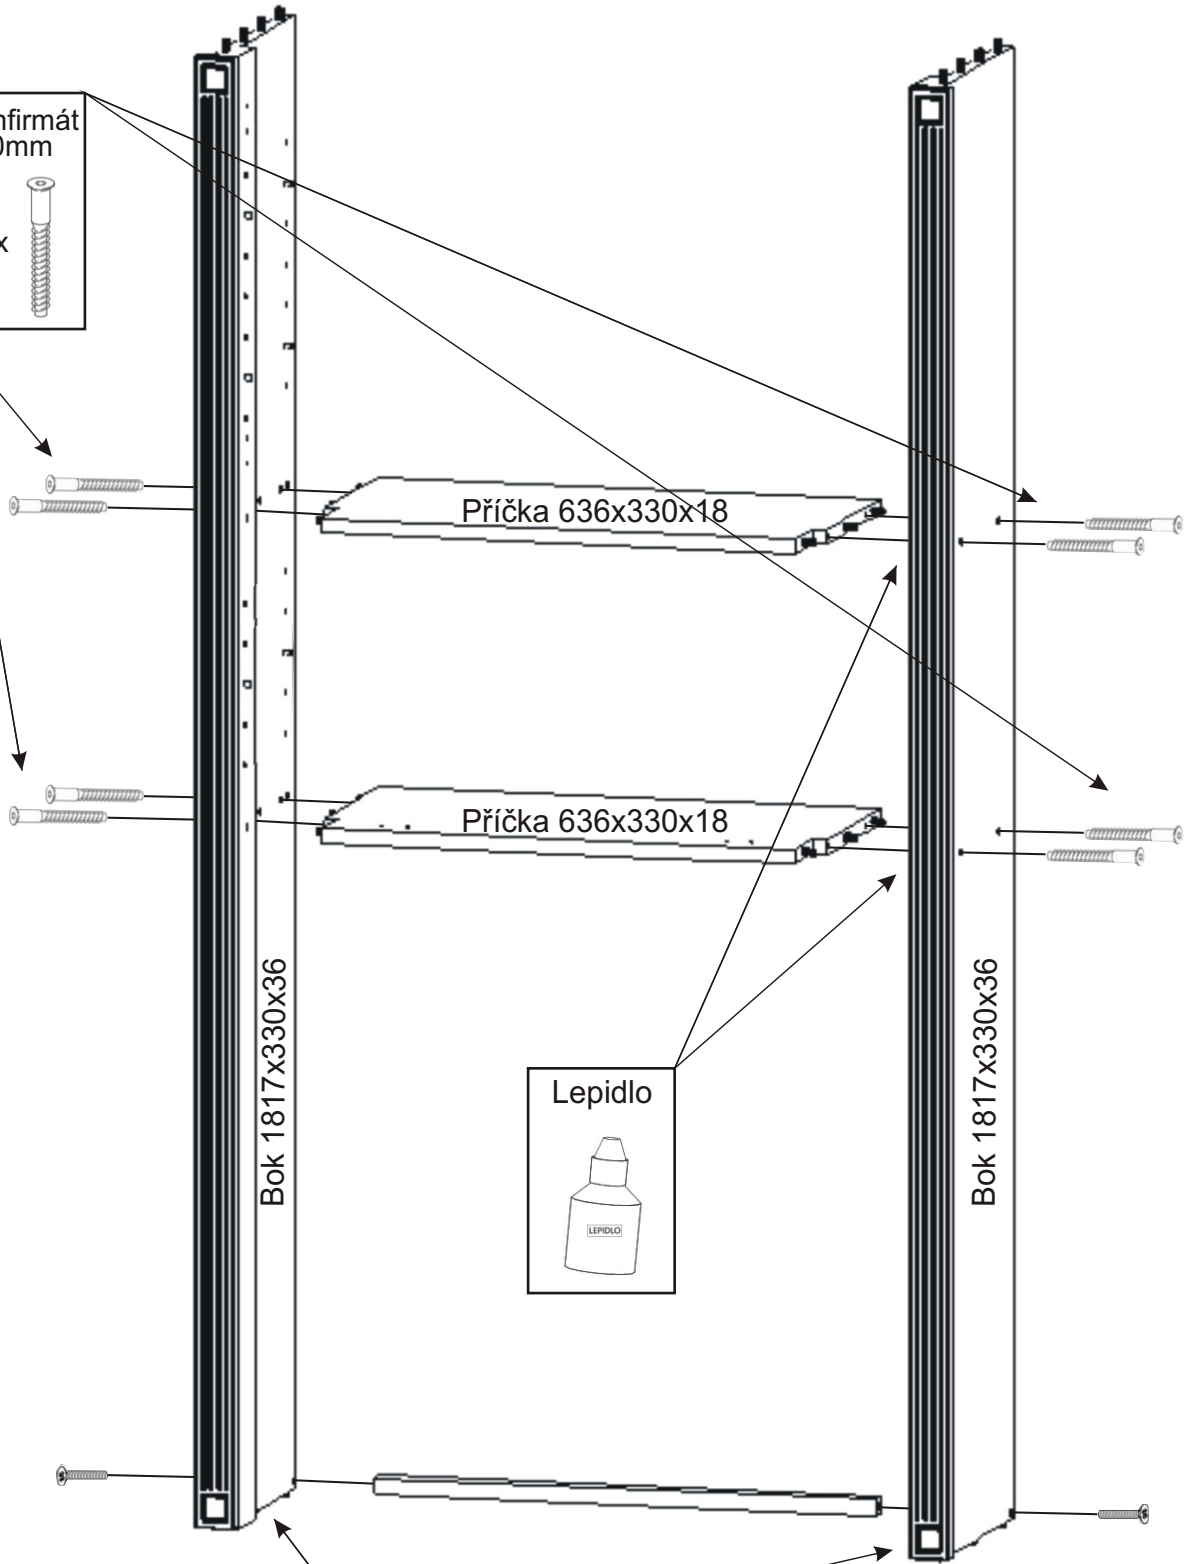

1.

2.

Policové podpěrky  
12x

Lepidlo	Kolík 35mm
	20x 

Kluzák 5mm  
6x

3.

Krytka 8x 	Konfirmát 50mm 8x 
--------------------------------------------------------------------------------------------------	--------------------------------------------------------------------------------------------------------------

Krytka 2x 	M - 6 x 30 zápusťný 2x 
-----------------------------------------------------------------------------------------------------	----------------------------------------------------------------------------------------------------------------------

Kovová vzpěra 636x20x20 1x 
---------------------------------------------------------------------------------------------------------------------------

4.

5.

Pohled zezadu

6.

Pohled zezadu

7.

Boční pohled

Půda 704x350x18