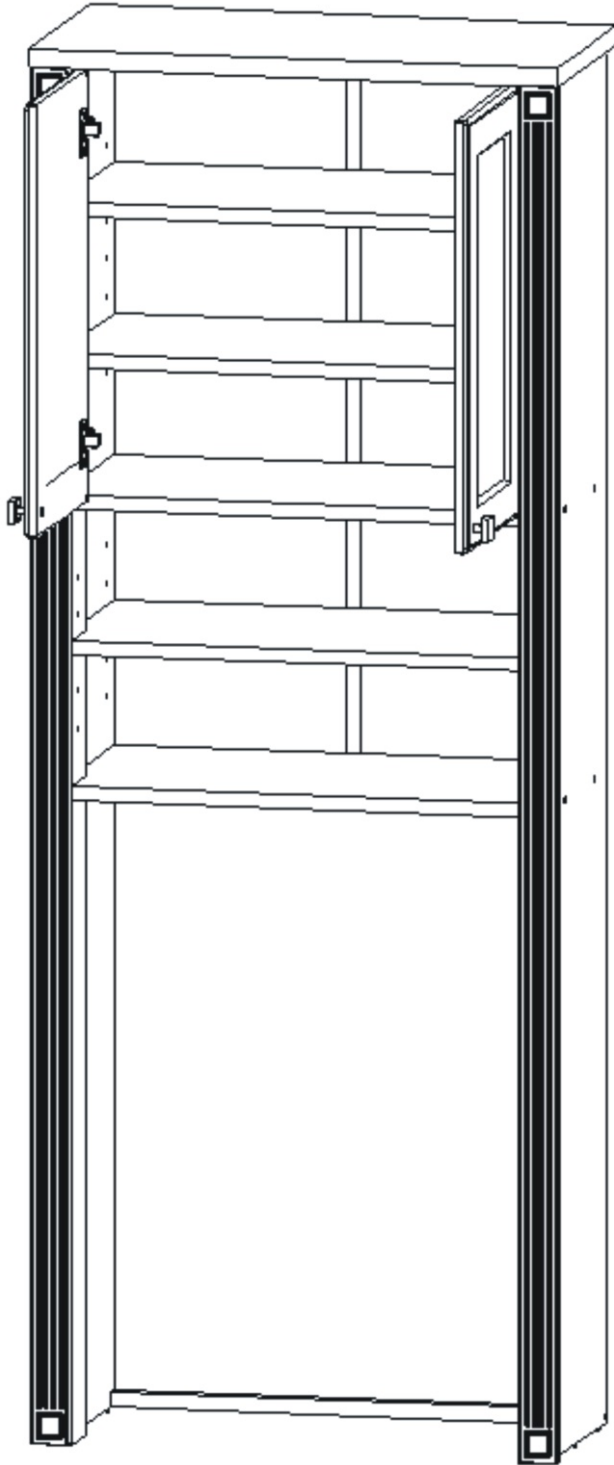

# KR 18

350mm 704mm

1840mm

<b>Konfirmát 50mm</b> 8x 	<b>Vrut 3,5x16</b> 16x 	<b>Policové podpěrky</b> 12x 	<b>Lepidlo</b> 1x 	<b>Kolík 35mm</b> 20x 	<b>Vložený pant s tlumením</b> 4x 	<b>Kovová vzpěra 636x20x20</b> 1x 
<b>Hřebík</b> 30x 	<b>Úchytka 30x30x23</b> 2x 	<b>Šroubky 4x25mm</b> 2x 	<b>Kluzák 5mm</b> 6x 	<b>M - 6 x 30 zápusťný</b> 2x 	<b>Krytka</b> 10x 	<b>H lišta 948mm</b> 1x 

Kovová vzpěra 636x20x20 1x 
---------------------------------------------------------------------------------------------------------------------------

4.

5.

Pohled zezadu

6.

Pohled zezadu

7.

Boční pohled

Půda 704x350x18