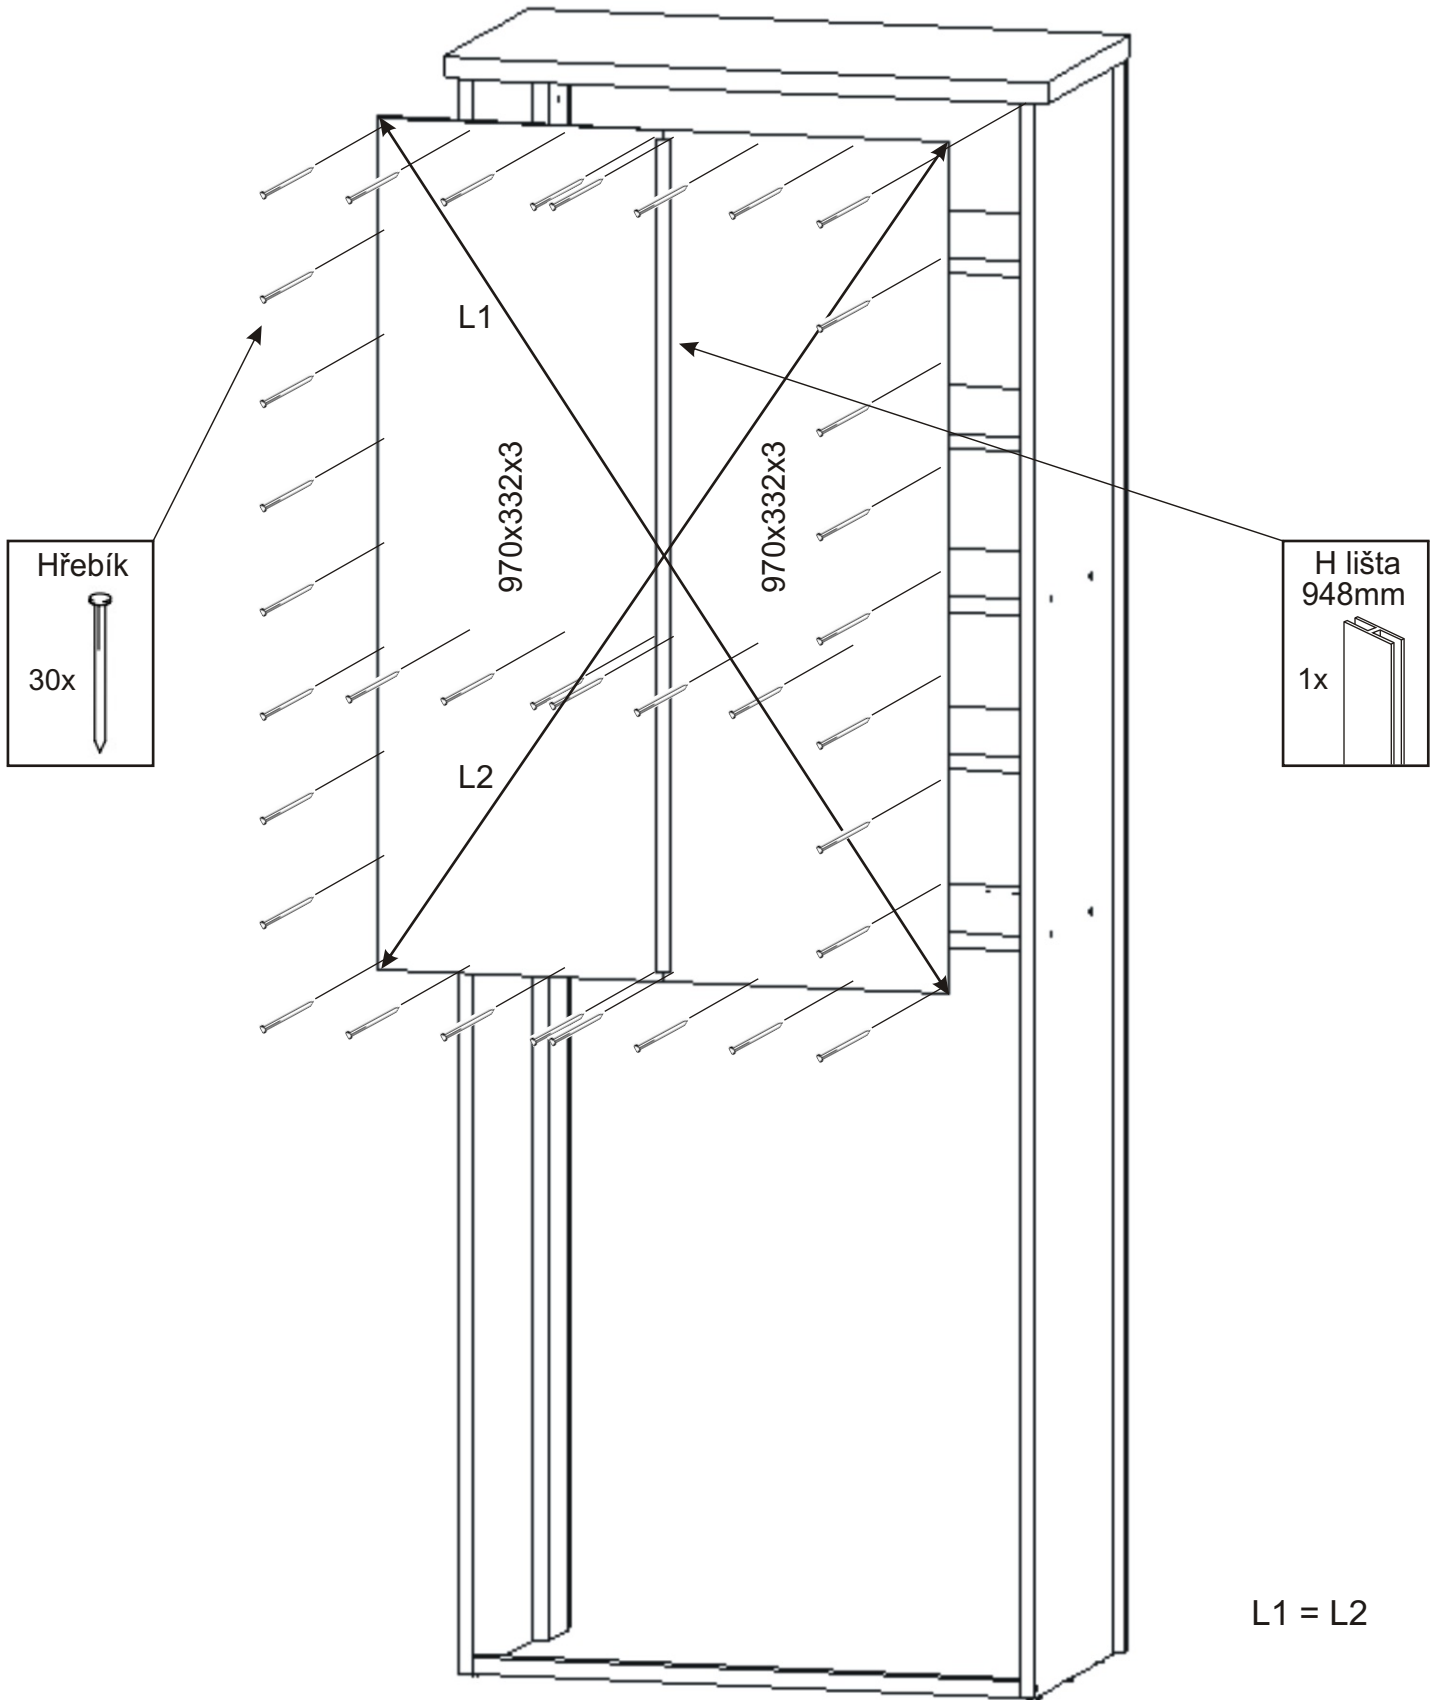

Krytka 2x 	M - 6 x 30 zápusťný 2x 
-----------------------------------------------------------------------------------------------------	----------------------------------------------------------------------------------------------------------------------

Kovová vzpěra 636x20x20 1x 
---------------------------------------------------------------------------------------------------------------------------

4.

5.

Pohled zezadu

6.

Pohled zezadu

7.

Boční pohled

Půda 704x350x18