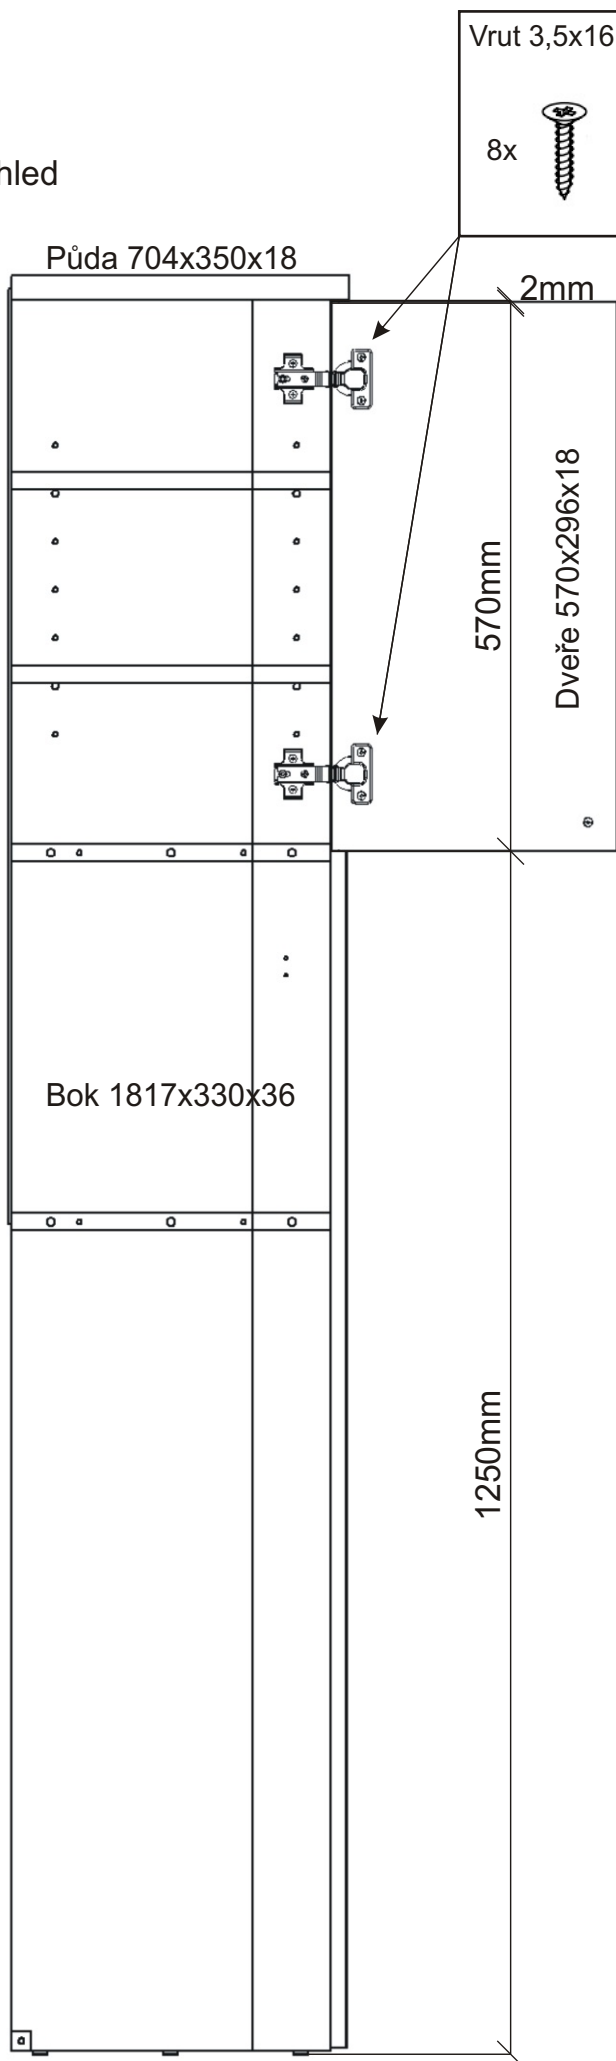

1.

Kluzák 5mm 6x	M - 8 x 30 záпустný 2x	Krytka 10x	H lišta 948mm 1x	Kovová vzpěra 636x20x20 1x
-----------------------------	--------------------------------------	--------------------------	--------------------------------	--

Krytka 2x 	M - 8 x 30 zápustný 2x 
---	--

Kovová vzpěra 636x20x20 1x 

4.

5.

Pohled zezadu

6.

Pohled zezadu

Hřebík

30x

H lišta
948mm

1x

L1 = L2

7.

Boční pohled

8.

9.

10.

Koš na prádlo
560x265x200
1x

Držák koše

6x

Vrut 3,5x16

6x

11.

Vrut 3,5x16