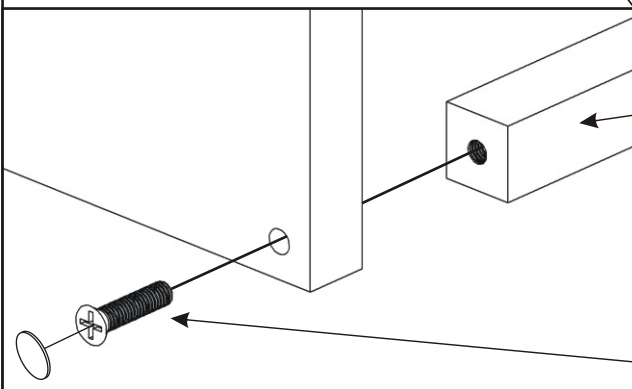

Krytka 2x 	M - 8 x 30 zápustný 2x 
---	--

Kovová vzpěra 636x20x20 1x 

4.

5.

Pohled zezadu

6.

Pohled zezadu

Hřebík