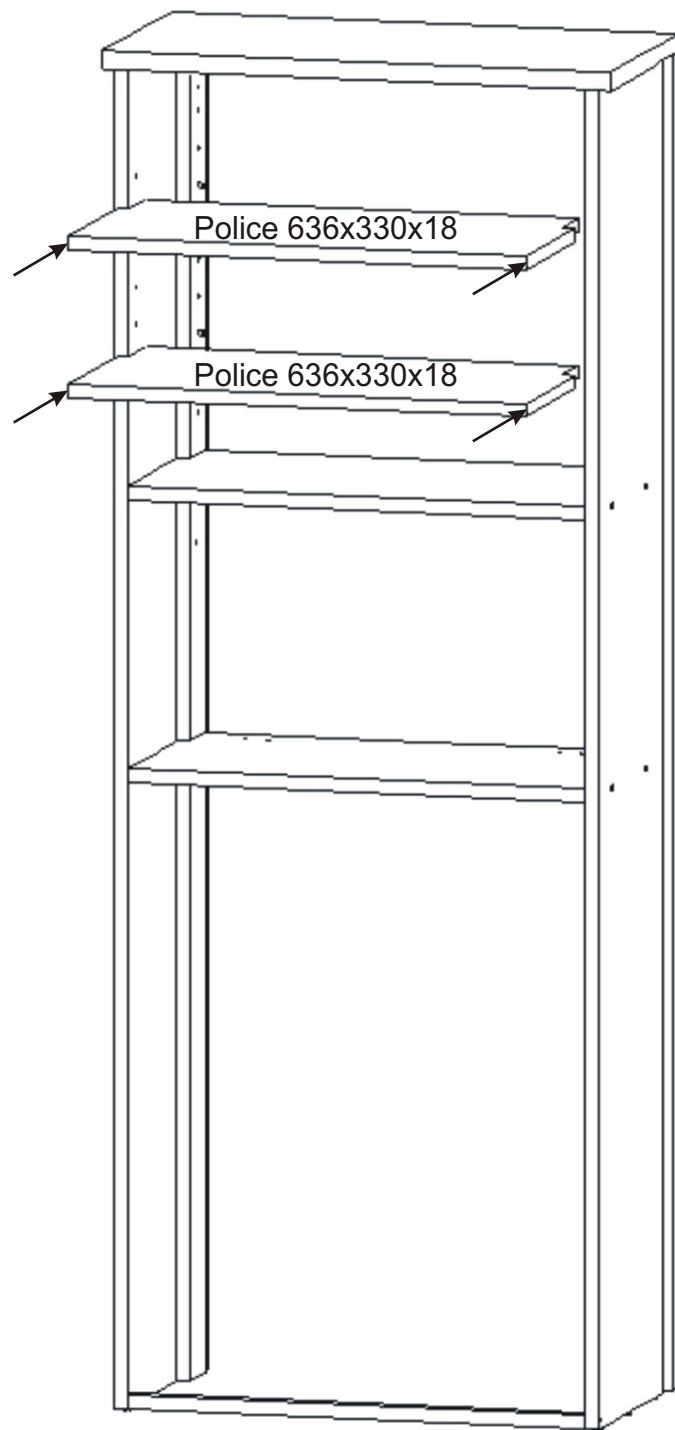

Krytka 2x 	M - 8 x 30 zápustný 2x 
---	--

Kovová vzpěra 636x20x20 1x 

4.

5.

Pohled zezadu

6.

Pohled zezadu

Hřebík

30x

H lišta
948mm

1x

L1 = L2

7.

Boční pohled

8.

9.

10.

Koš na prádlo
560x265x200
1x

Držák koše

6x

Vrut 3,5x16

6x

11.

Vrut 3,5x16