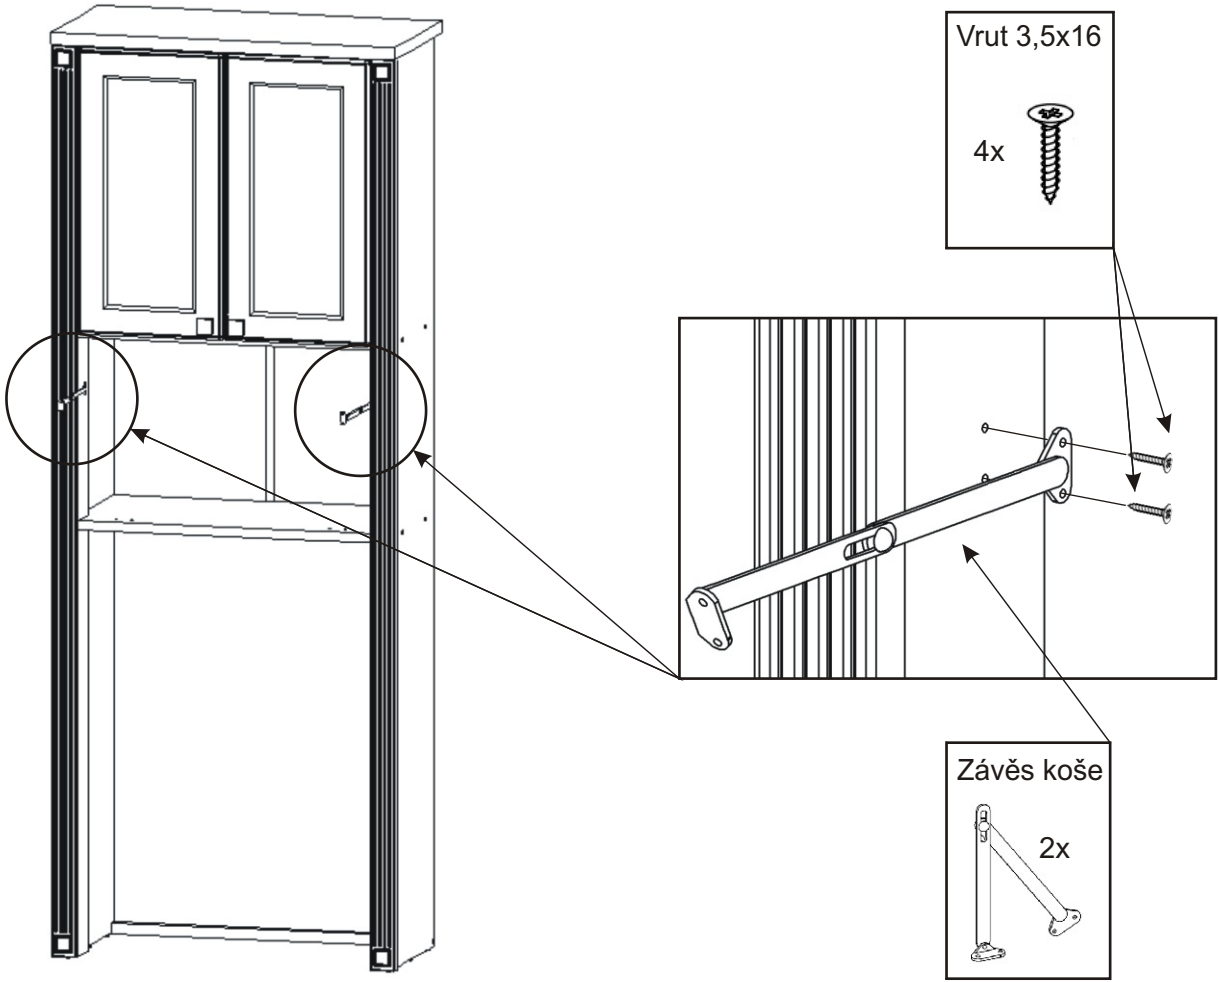

Krytka 2x 	M - 8 x 30 zápustný 2x 
---	--

Kovová vzpěra 636x20x20 1x 

4.

5.

Pohled zezadu

6.

Pohled zezadu

Hřebík

30x

H lišta
948mm

1x

L1 = L2

7.

Boční pohled

8.

9.

10.

Koš na prádlo
560x265x200
1x

Držák koše

6x

Vrut 3,5x16

6x

11.

Vrut 3,5x16