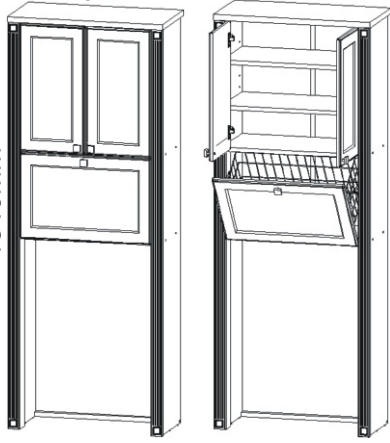

KR 17

350mm 704mm

1840mm

Konfirmát 50mm 8x	Vrut 3,5x16 40x	Policové podpěry 8x	Lepidlo 1x	Kolík 35mm 20x	Vložený pant s tlumením 4x	Naložený pant s tlumením 2x
Držák koše 6x	Hřebík 30x	Úchytka 30x30x23 3x	Šroubky 4x25mm 3x	Závěs koše 2x	Koš na prádlo 560x265x200 1x	

1.

Kluzák 5mm 6x	M - 8 x 30 záпустný 2x	Krytka 10x	H lišta 948mm 1x	Kovová vzpěra 636x20x20 1x
-----------------------------	--------------------------------------	--------------------------	--------------------------------	--