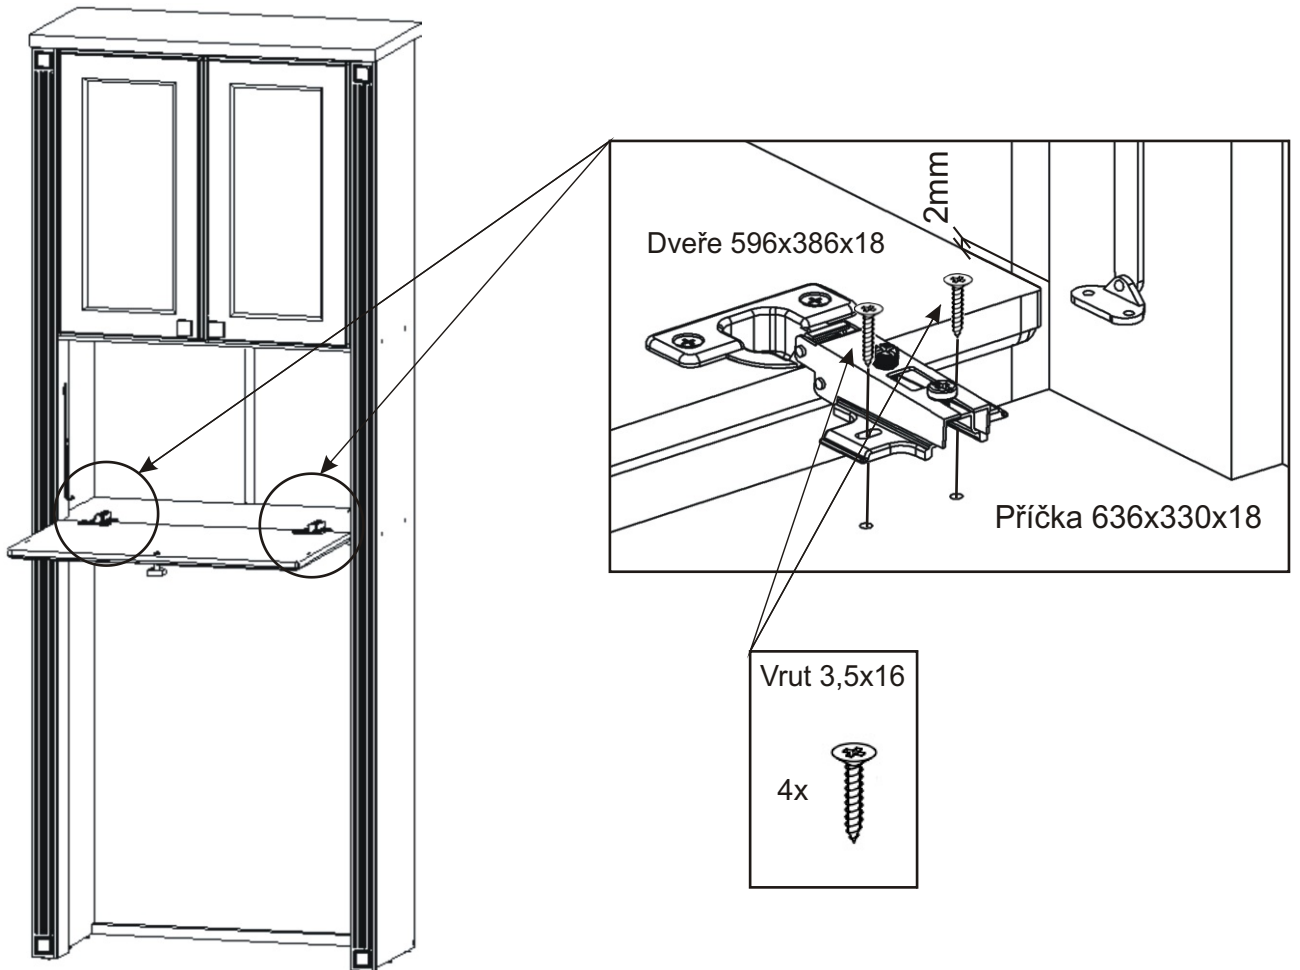

Krytka 2x 	M - 8 x 30 zápustný 2x 
---	--

Kovová vzpěra 636x20x20 1x 

4.

5.

Pohled zezadu

6.

Pohled zezadu

Hřebík

30x

H lišta
948mm

1x

L1 = L2

7.

Boční pohled

8.

9.

10.

Koš na prádlo
560x265x200
1x

Držák koše

6x

Vrut 3,5x16

6x

11.

Vrut 3,5x16