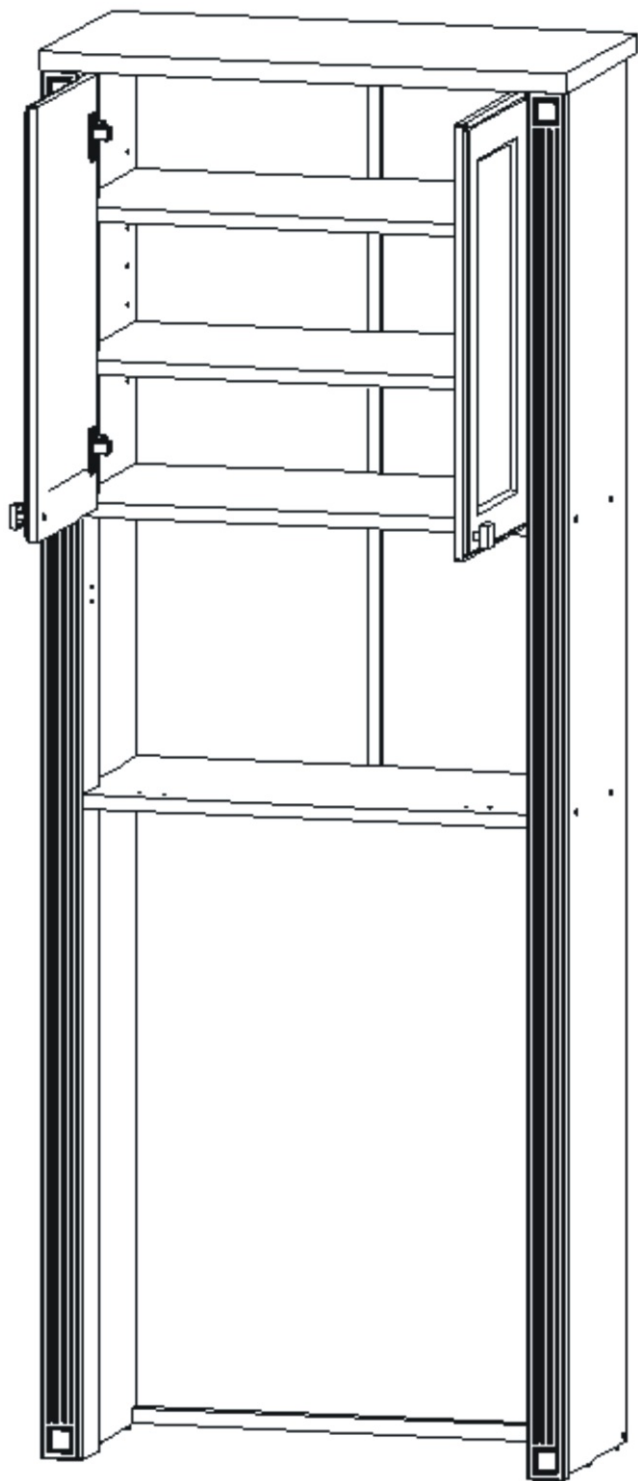

7.

Boční pohled