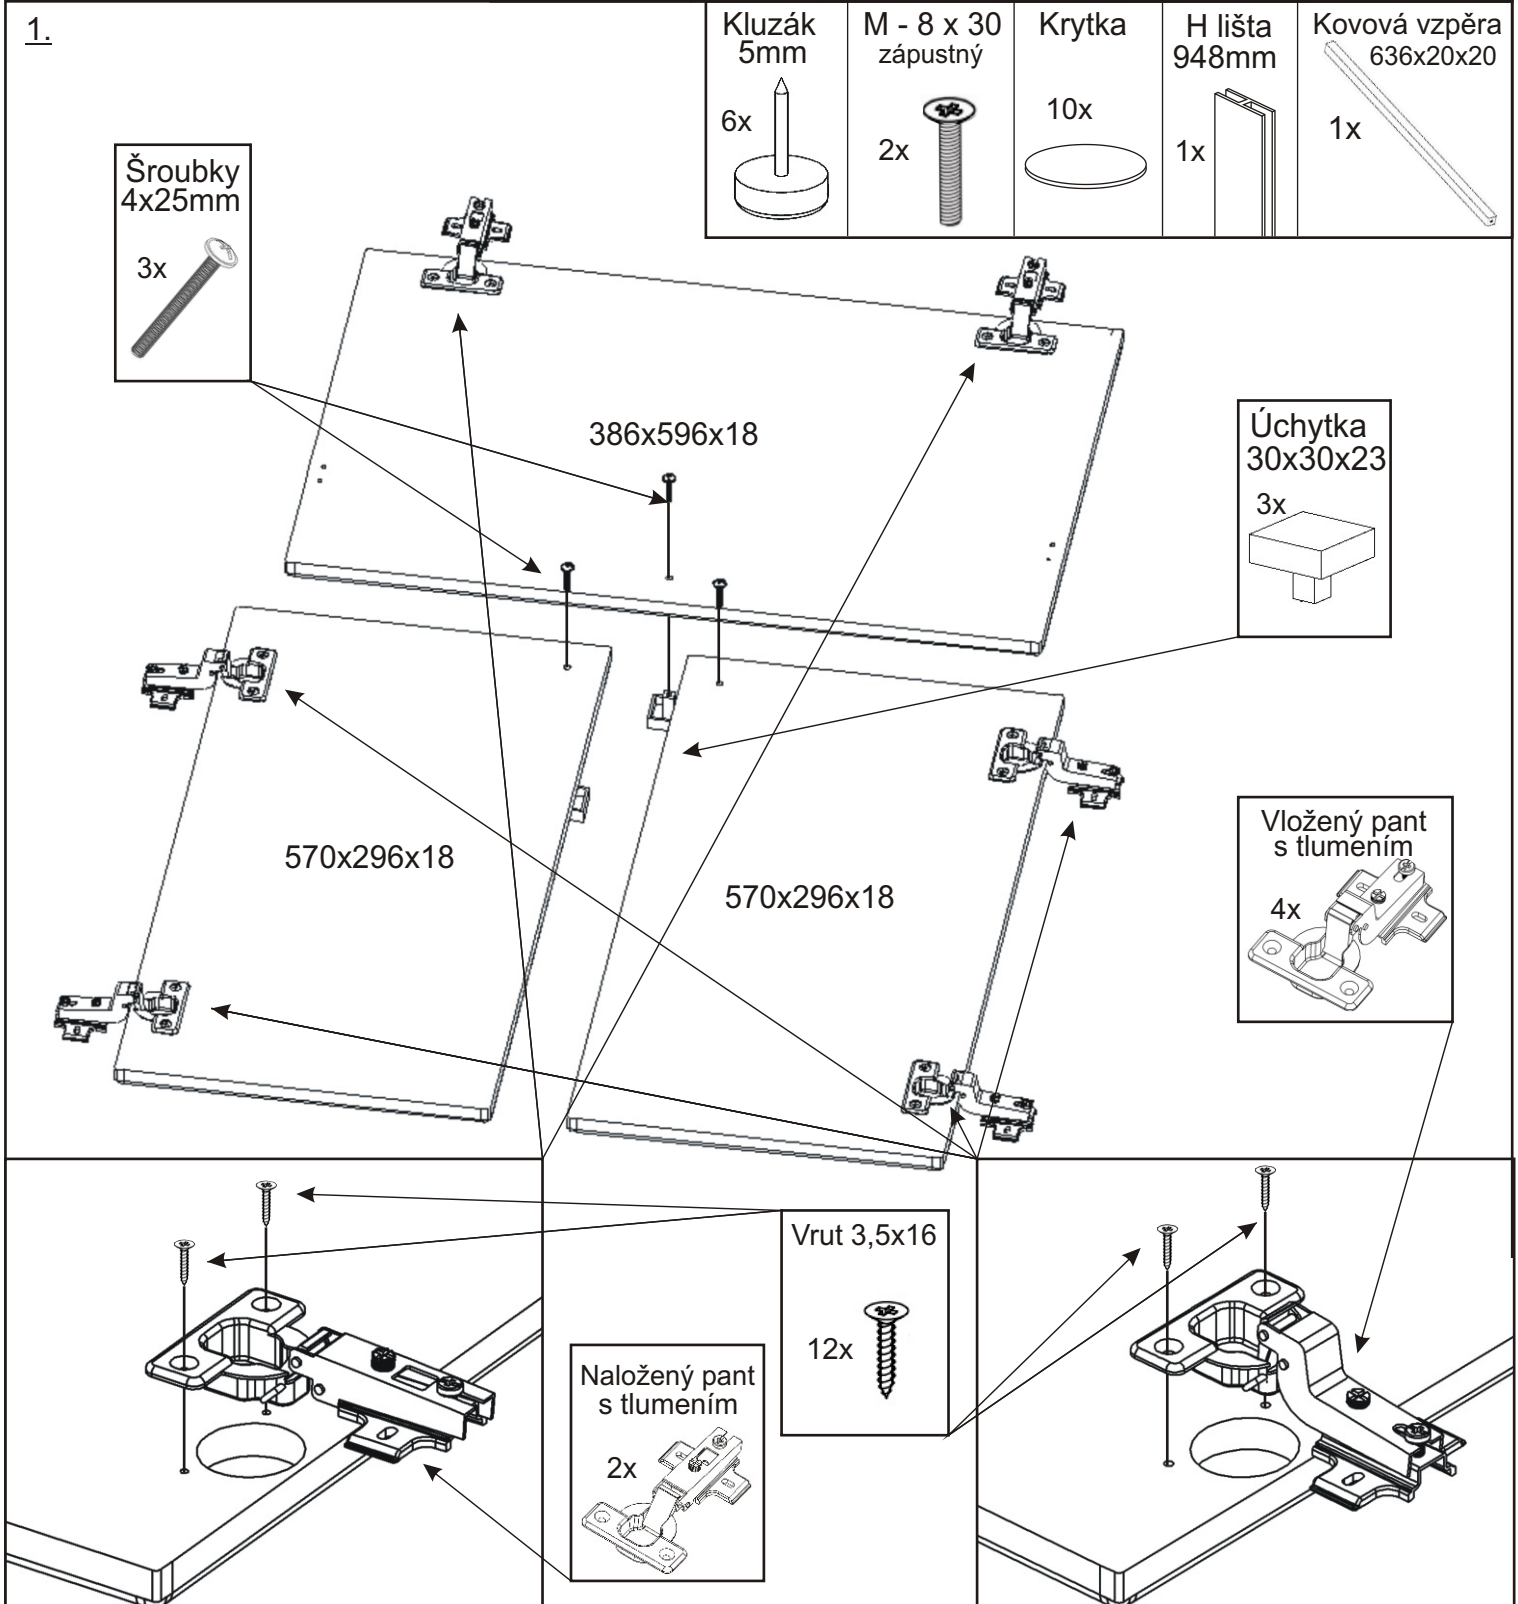

Konfirmát 50mm 8x	Vrut 3,5x16 40x	Policové podpěry 8x	Lepidlo 1x	Kolík 35mm 20x	Vložený pant s tlumením 4x	Naložený pant s tlumením 2x
Držák koše 6x	Hřebík 30x	Úchytka 30x30x23 3x	Šroubky 4x25mm 3x	Závěs koše 2x	Koš na prádlo 560x265x200 1x	

1.

Kluzák 5mm 6x	M - 8 x 30 záпустný 2x	Krytka 10x	H lišta 948mm 1x	Kovová vzpěra 636x20x20 1x

Šroubky 4x25mm

3x

386x596x18

Úchytka 30x30x23

3x

570x296x18

570x296x18

Vložený pant s tlumením

4x

Vrut 3,5x16

12x

Naložený pant s tlumením

2x