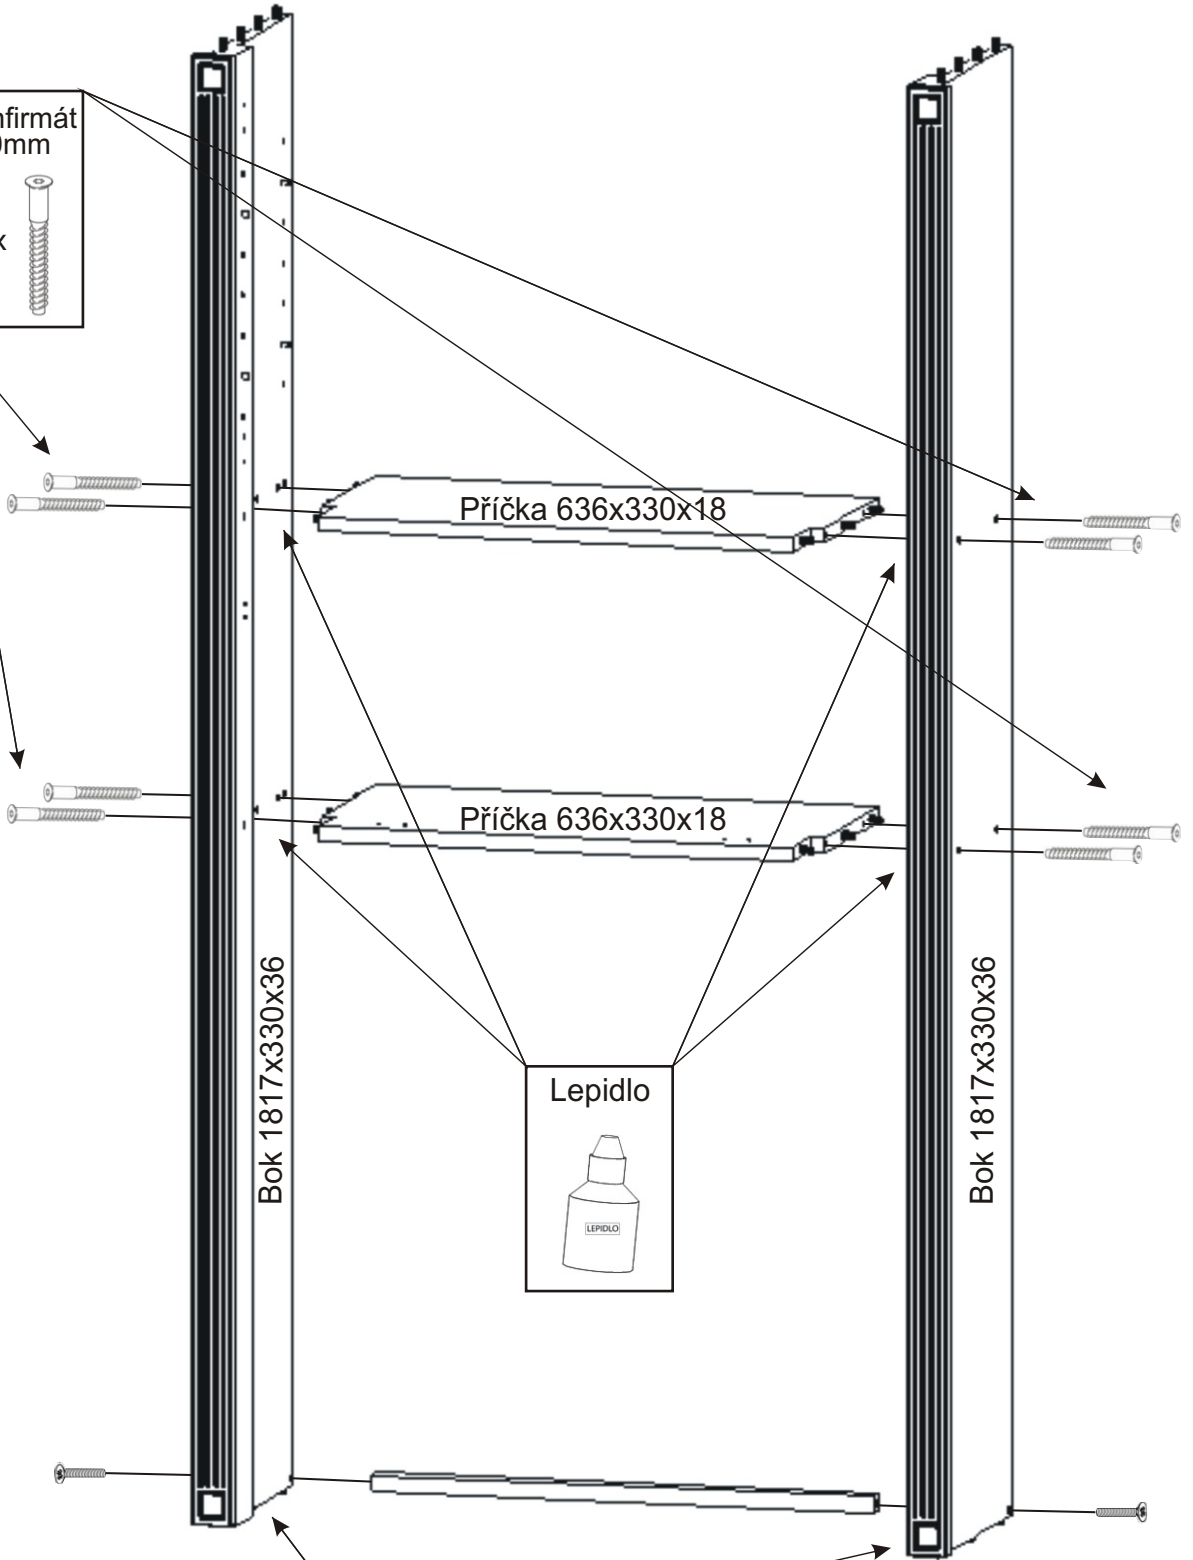

Šroubky 4x25mm

3x

386x596x18

Úchytka 30x30x23

3x

570x296x18

570x296x18

Vložený pant s tlumením

Krytka 2x 	M - 8 x 30 zápustný 2x 
---	--

Kovová vzpěra 636x20x20 1x 

4.

5.

Pohled zezadu

6.

Pohled zezadu

Hřebík

30x

H lišta
948mm

1x

L1 = L2

7.

Boční pohled

8.

9.

10.

Koš na prádlo
560x265x200
1x

Držák koše

6x

Vrut 3,5x16

6x

11.

Vrut 3,5x16