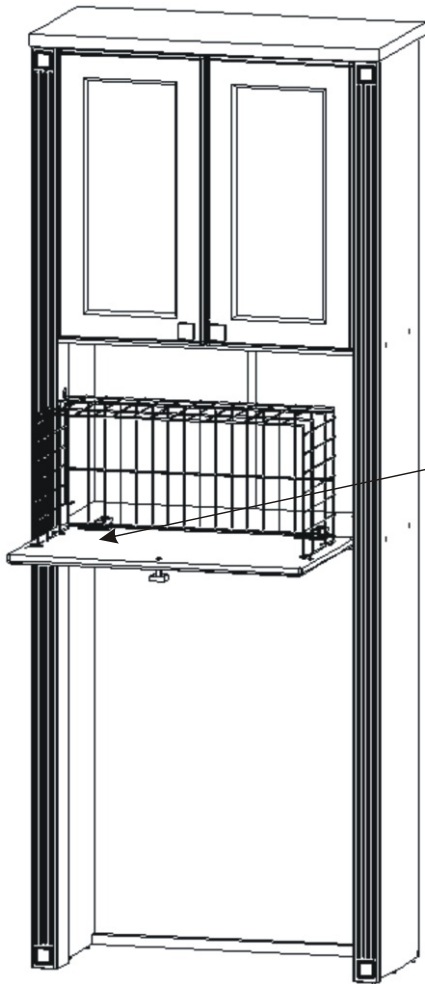

1.

Kluzák 5mm 6x	M - 8 x 30 záпустný 2x	Krytka 10x	H lišta 948mm 1x	Kovová vzpěra 636x20x20 1x
-----------------------------	--------------------------------------	--------------------------	--------------------------------	--

Krytka 2x 	M - 8 x 30 zápustný 2x 
---	--

Kovová vzpěra 636x20x20 1x 

4.

5.

Pohled zezadu

6.

Pohled zezadu

Hřebík

30x

H lišta
948mm

1x

L1 = L2

7.

Boční pohled

8.

9.

10.

Koš na prádlo
560x265x200
1x

Držák koše

6x

Vrut 3,5x16

6x

11.

Vrut 3,5x16