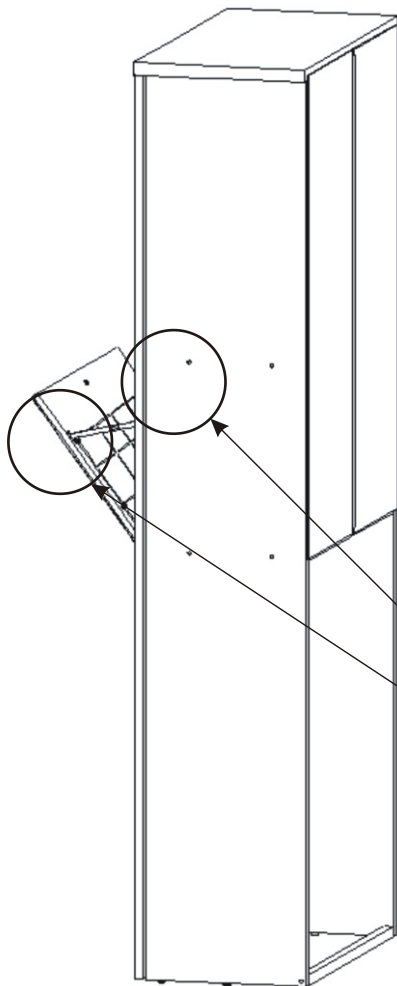

Krytka 2x 	M - 8 x 30 zápustný 2x 
---	--

Kovová vzpěra 636x20x20 1x 

4.

5.

Pohled zezadu

6.

Pohled zezadu

Hřebík

10.

Koš na prádlo
560x265x200
1x

Držák koše

6x

Vrut 3,5x16

6x

11.

Vrut 3,5x16