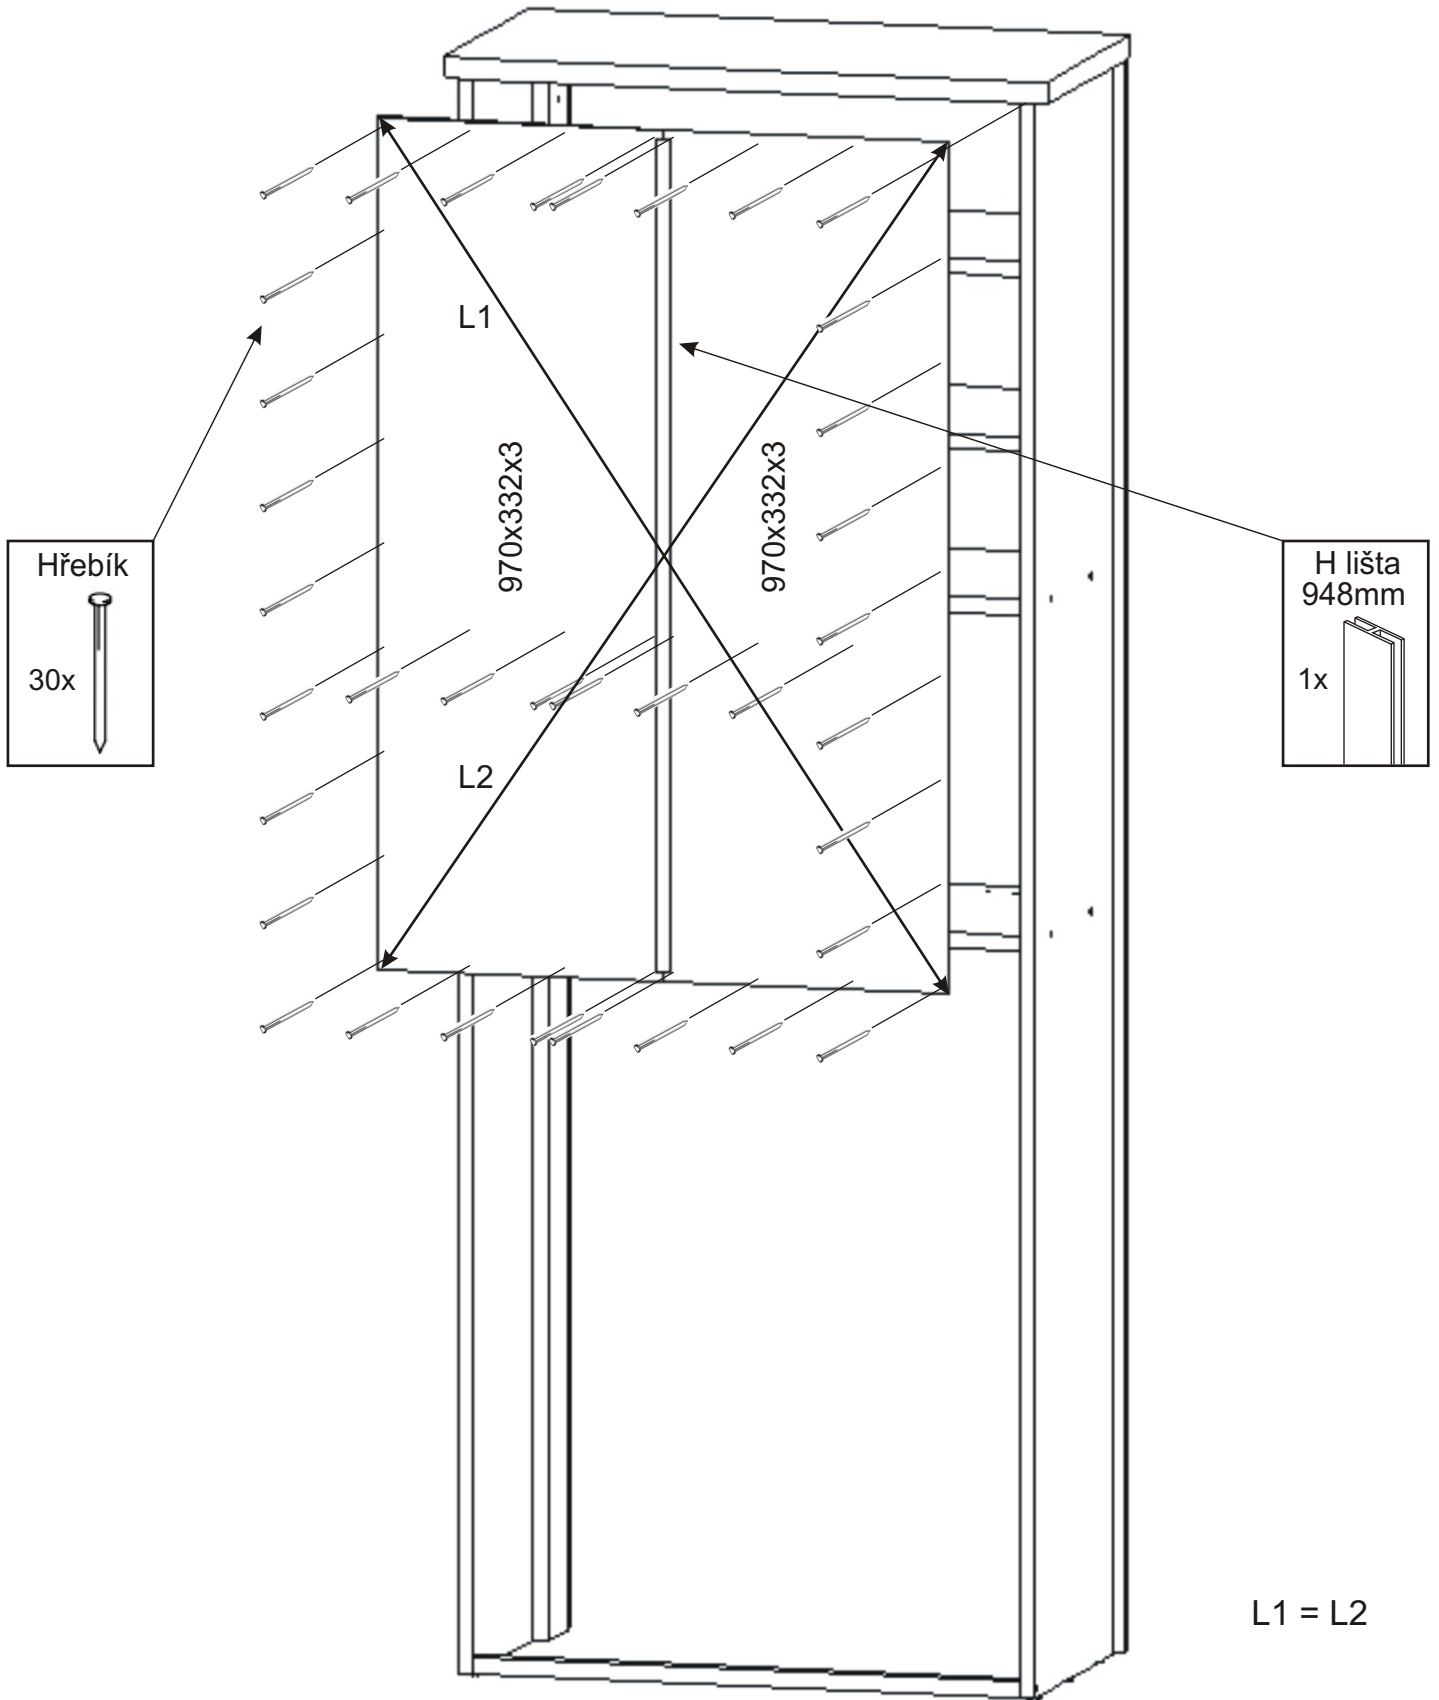

Krytka 2x 	M - 8 x 30 zápustný 2x 
---	--

Kovová vzpěra 636x20x20 1x 

4.

5.

Pohled zezadu

6.

Pohled zezadu

Hřebík

30x

H lišta
948mm

1x

L1 = L2

7.

Boční pohled

8.

9.

10.

Koš na prádlo
560x265x200
1x

Držák koše

6x

Vrut 3,5x16

6x

11.

Vrut 3,5x16