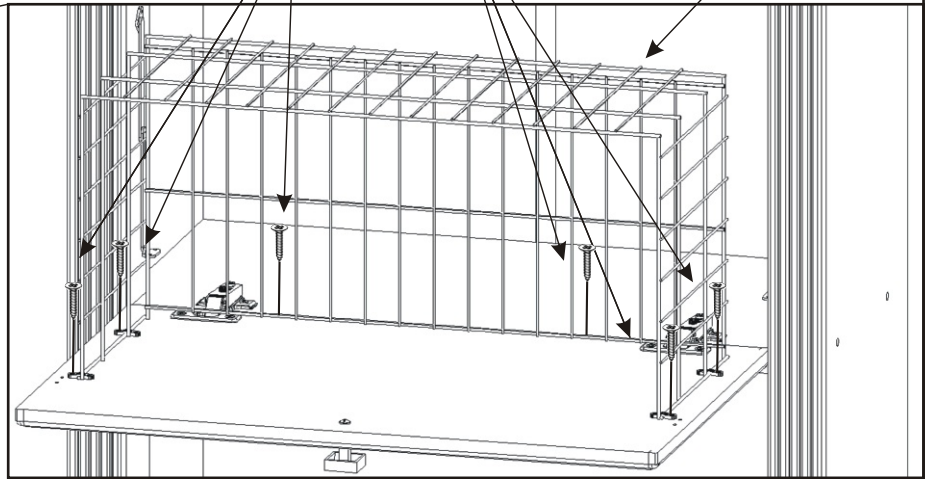

10.

Koš na prádlo
560x265x200
1x

Držák koše

6x

Vrut 3,5x16

6x

11.

Vrut 3,5x16