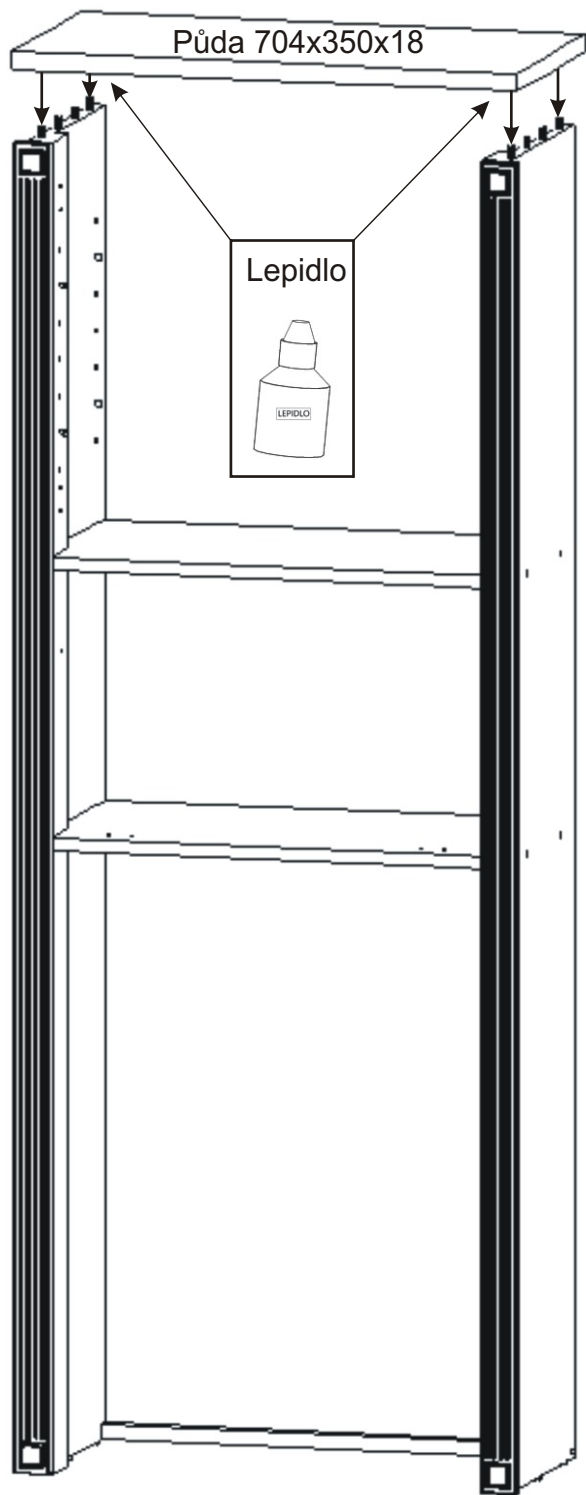

1.

Kluzák 5mm 6x	M - 8 x 30 záпустný 2x	Krytka 10x	H lišta 948mm 1x	Kovová vzpěra 636x20x20 1x
-----------------------------	--------------------------------------	--------------------------	--------------------------------	--

Krytka 2x 	M - 8 x 30 zápustný 2x 
---	--

Kovová vzpěra 636x20x20 1x 

4.

5.

Pohled zezadu

6.

Pohled zezadu

Hřebík

10.

Koš na prádlo
560x265x200
1x

Držák koše

6x

Vrut 3,5x16

6x

11.

Vrut 3,5x16