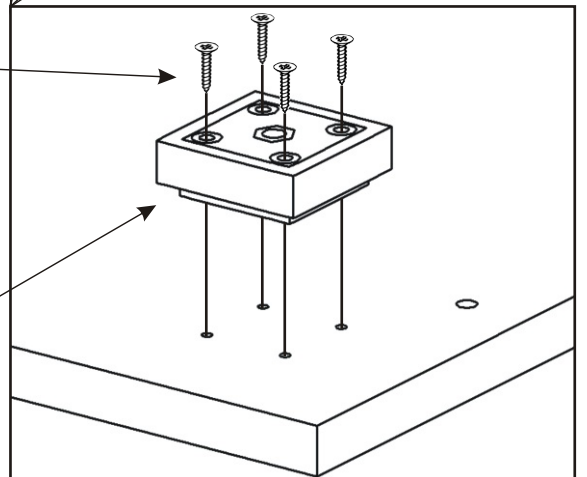

1.

2.

Policové podpěrky
20x

Lepidlo	Kolík 35mm
	
	30x

Vrut 4x30
16x

Plastová noha
55x55x20
4x

3.

4.

5.

Pohled zezadu

6.

Pohled zezadu

7.

Boční pohled