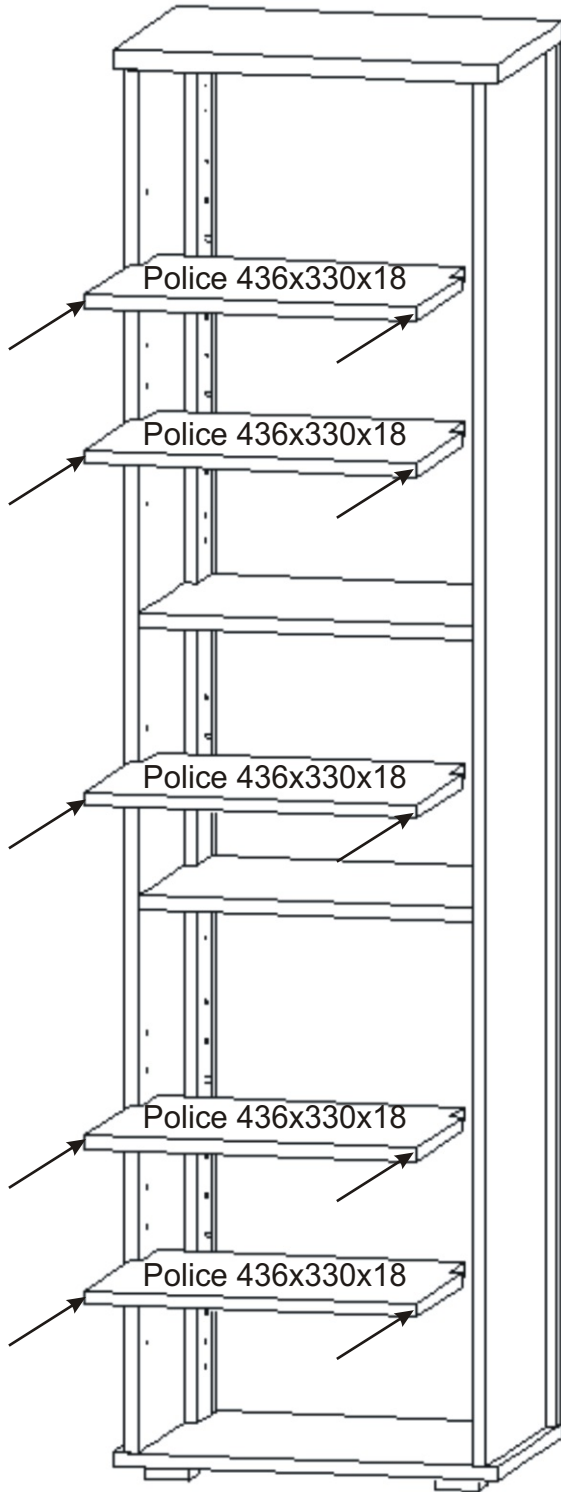

KR 16

Konfirmát 50mm  4x	Vrut 3,5x16  16x	Policové podpěrky 20x 	Lepidlo 1x 	Kolík 35mm 30x 	Vložený pant s tlumením 4x 
Hřebík 44x 	Plastová noha 55x55x20 4x 	Úchytka 30x30x23 2x 	Šroubky 4x25mm 2x 	Vrut 4x30 16x 	

1.

2.

Policové podpěrky
20x

Lepidlo	Kolík 35mm
	
	30x

Vrut 4x30
16x

Plastová noha
55x55x20
4x

3.

4.

5.

Pohled zezadu

6.

Pohled zezadu

7.

Boční pohled