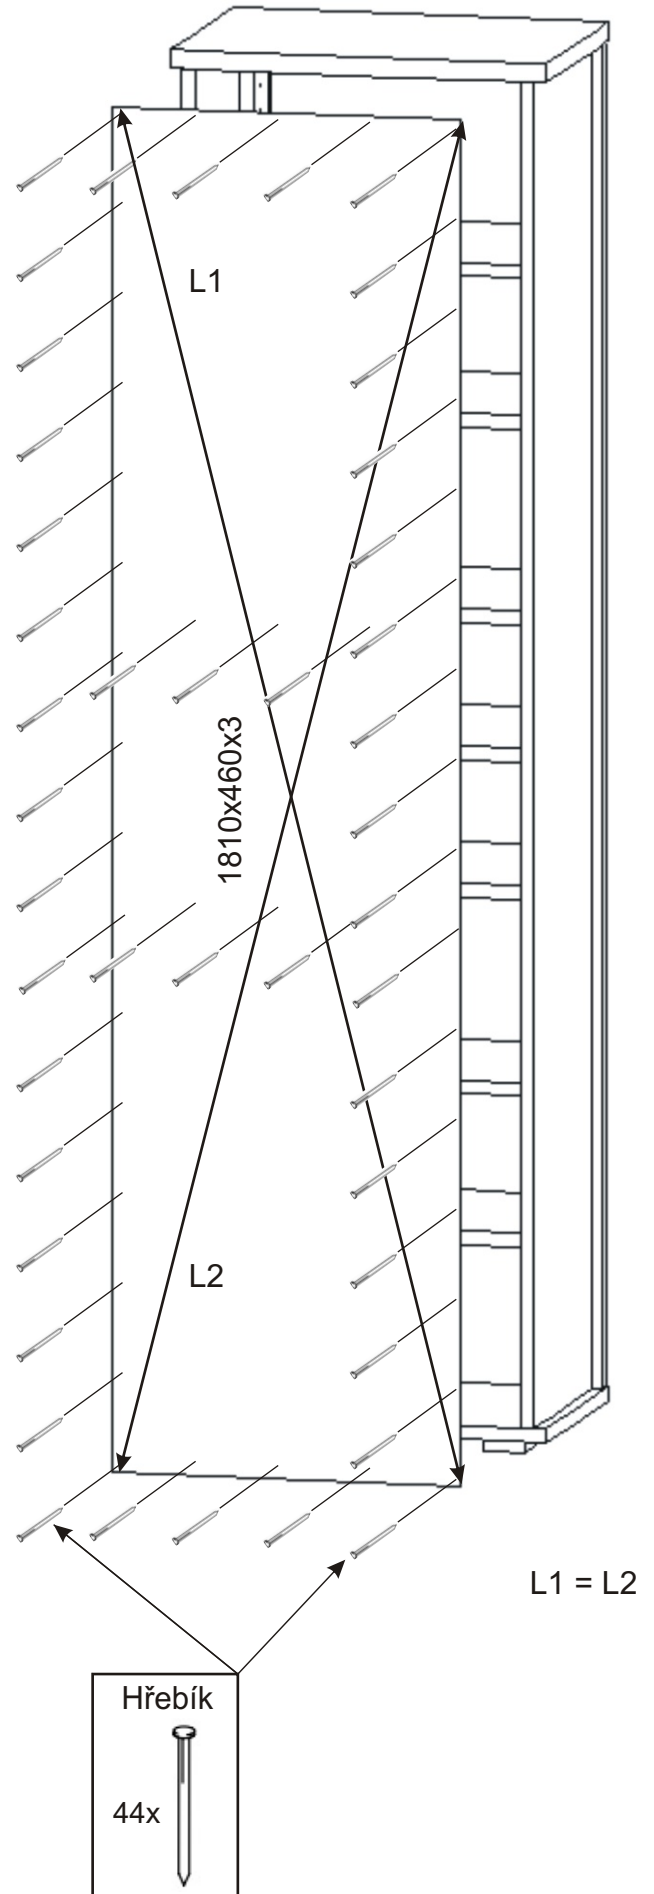

KR 16

Konfirmát 50mm  4x	Vrut 3,5x16  16x	Policové podpěrky 20x 	Lepidlo 1x 	Kolík 35mm 30x 	Vložený pant s tlumením 4x 
Hřebík 44x 	Plastová noha 55x55x20 4x 	Úchytka 30x30x23 2x 	Šroubky 4x25mm 2x 	Vrut 4x30 16x 	

1.

2.

Policové podpěrky
20x

Lepidlo	Kolík 35mm
	
	30x

Vrut 4x30
16x

Plastová noha
55x55x20
4x

3.

4.

5.

Pohled zezadu

6.

Pohled zezadu

7.

Boční pohled