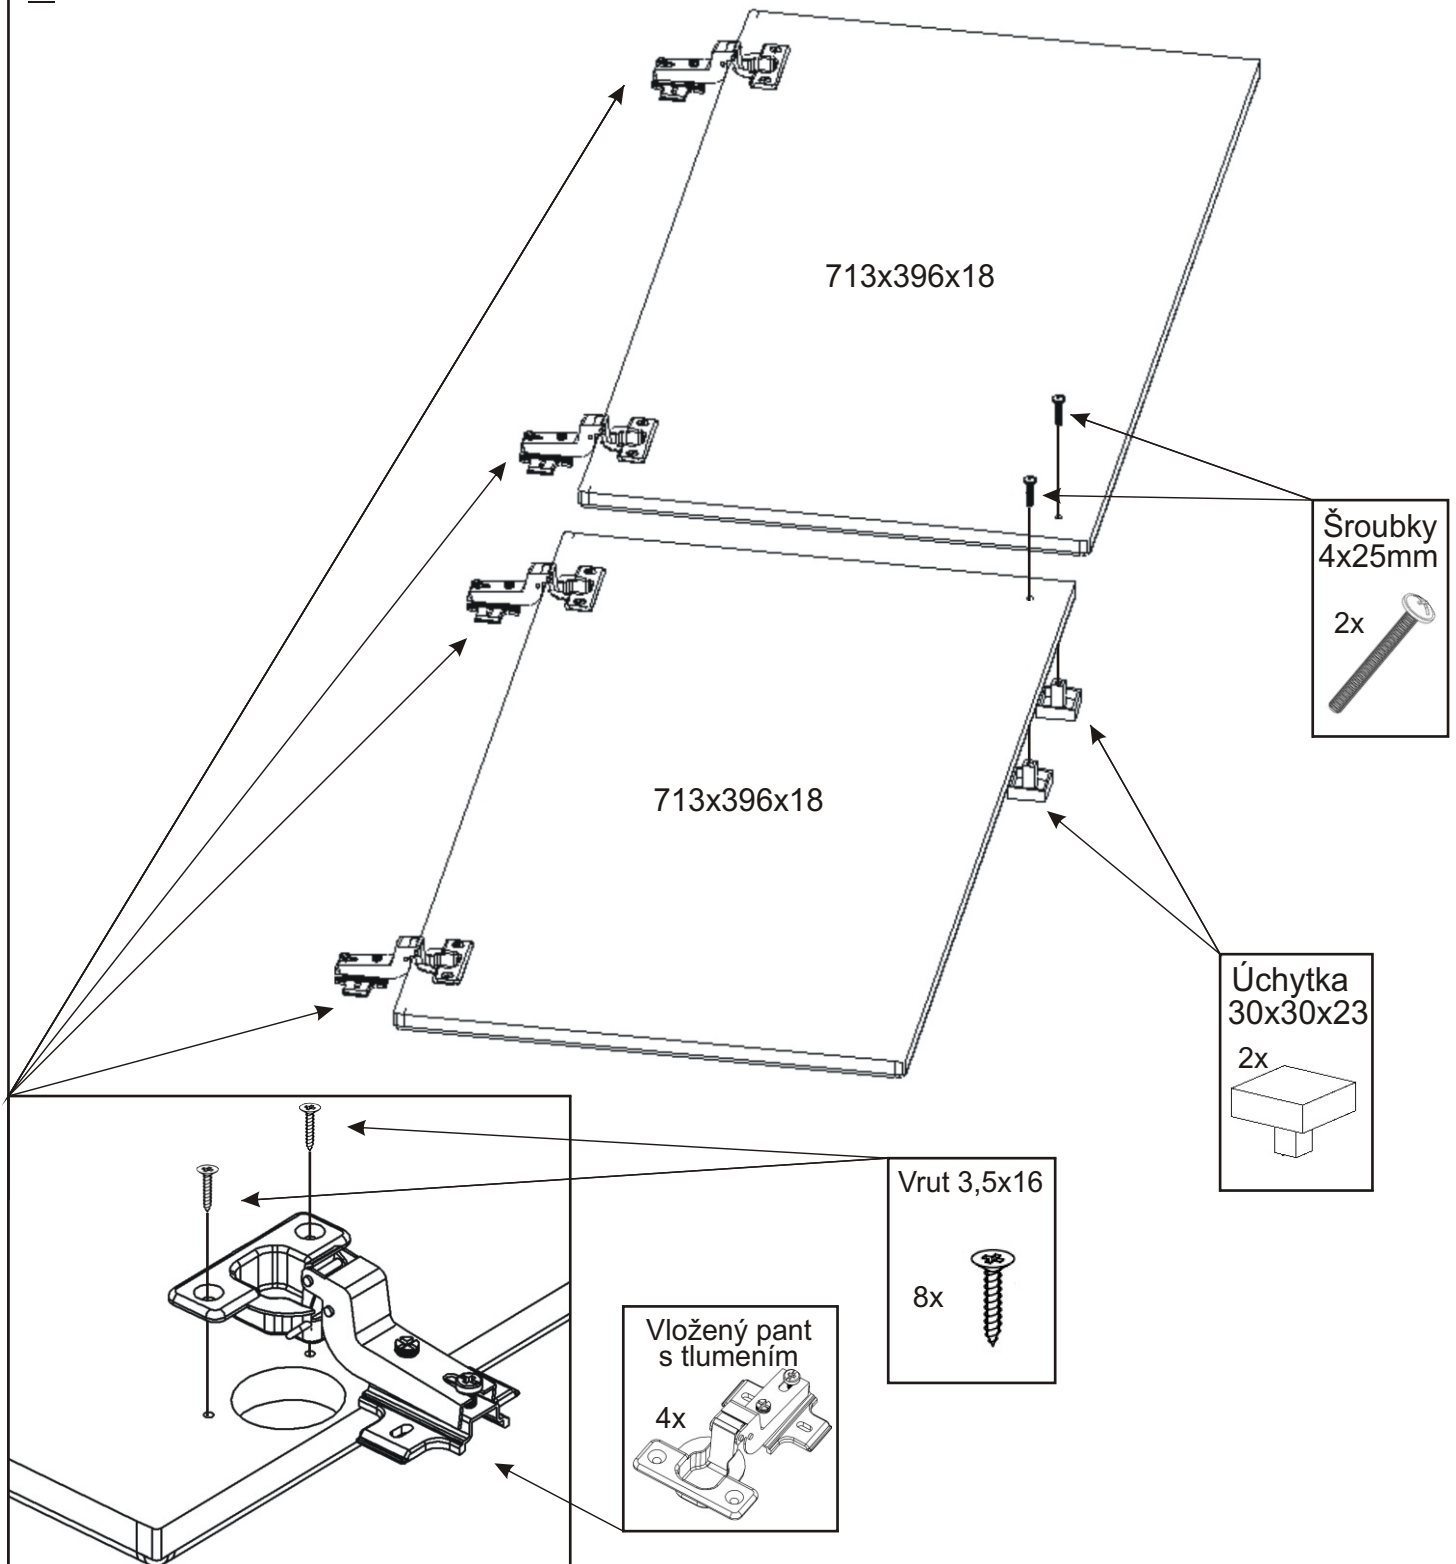

KR 16

Konfirmát 50mm  4x	Vrut 3,5x16  16x	Policové podpěrky 20x 	Lepidlo 1x 	Kolík 35mm 30x 	Vložený pant s tlumením 4x 
Hřebík 44x 	Plastová noha 55x55x20 4x 	Úchytka 30x30x23 2x 	Šroubky 4x25mm 2x 	Vrut 4x30 16x 	

1.

2.

Policové podpěrky
20x

Lepidlo	Kolík 35mm
	
	30x

Vrut 4x30
16x

Plastová noha
55x55x20
4x

3.

4.

5.

Pohled zezadu

6.

Pohled zezadu

7.

Boční pohled