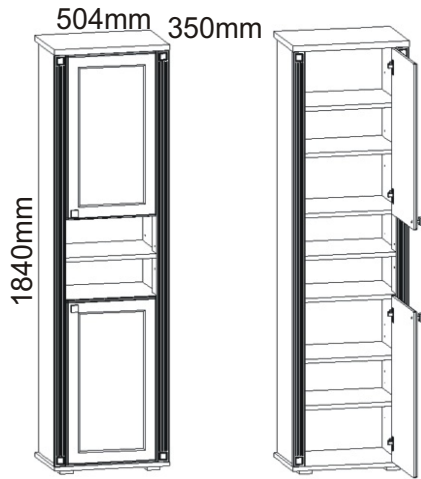

KR 16

Konfirmát 50mm  4x	Vrut 3,5x16  16x	Policové podpěrky 20x 	Lepidlo 1x 	Kolík 35mm 30x 	Vložený pant s tlumením 4x 
Hřebík 44x 	Plastová noha 55x55x20 4x 	Úchytka 30x30x23 2x 	Šroubky 4x25mm 2x 	Vrut 4x30 16x 	

1.

2.

Policové podpěrky
20x

Lepidlo	Kolík 35mm
	
	30x

Vrut 4x30
16x

Plastová noha
55x55x20
4x

3.

4.