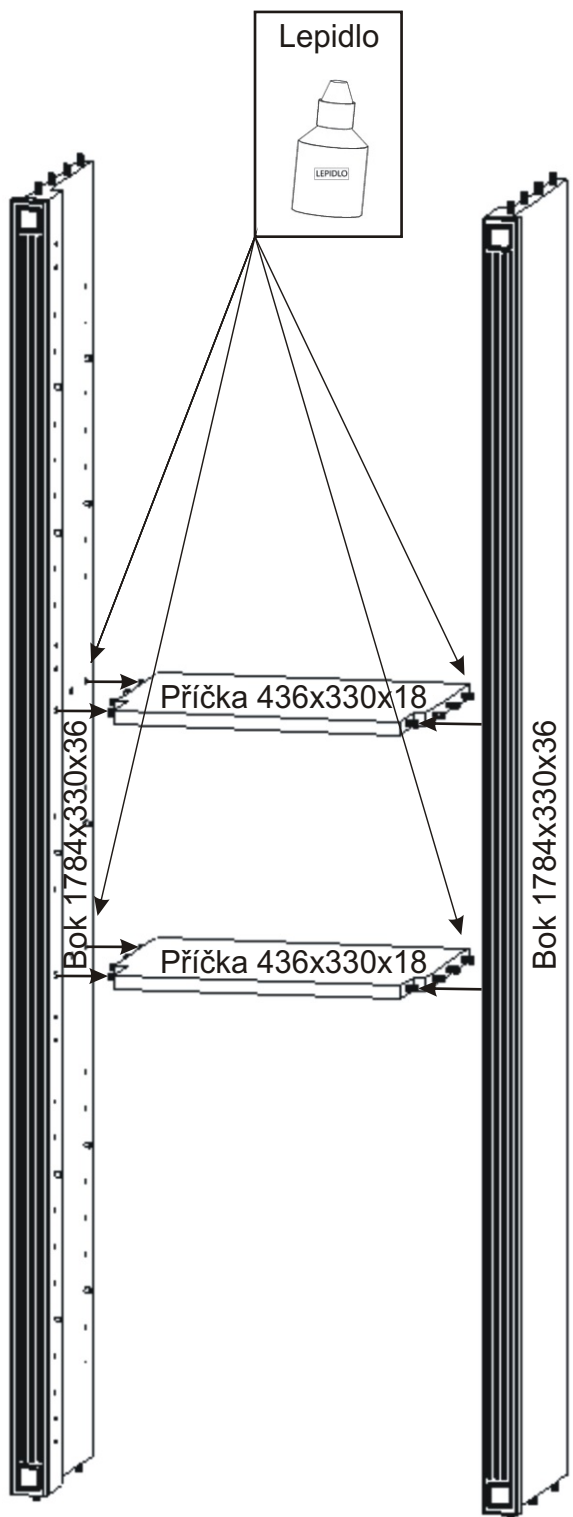

KR 16

Konfirmát 50mm  4x	Vrut 3,5x16  16x	Policové podpěrky 20x 	Lepidlo 1x 	Kolík 35mm 30x 	Vložený pant s tlumením 4x 
Hřebík 44x 	Plastová noha 55x55x20 4x 	Úchytka 30x30x23 2x 	Šroubky 4x25mm 2x 	Vrut 4x30 16x 	

1.

2.

Policové podpěrky
20x

Lepidlo	Kolík 35mm
	
	30x

Vrut 4x30
16x

Plastová noha
55x55x20
4x

3.

4.

5.

Pohled zezadu

6.

Pohled zezadu

7.

Boční pohled