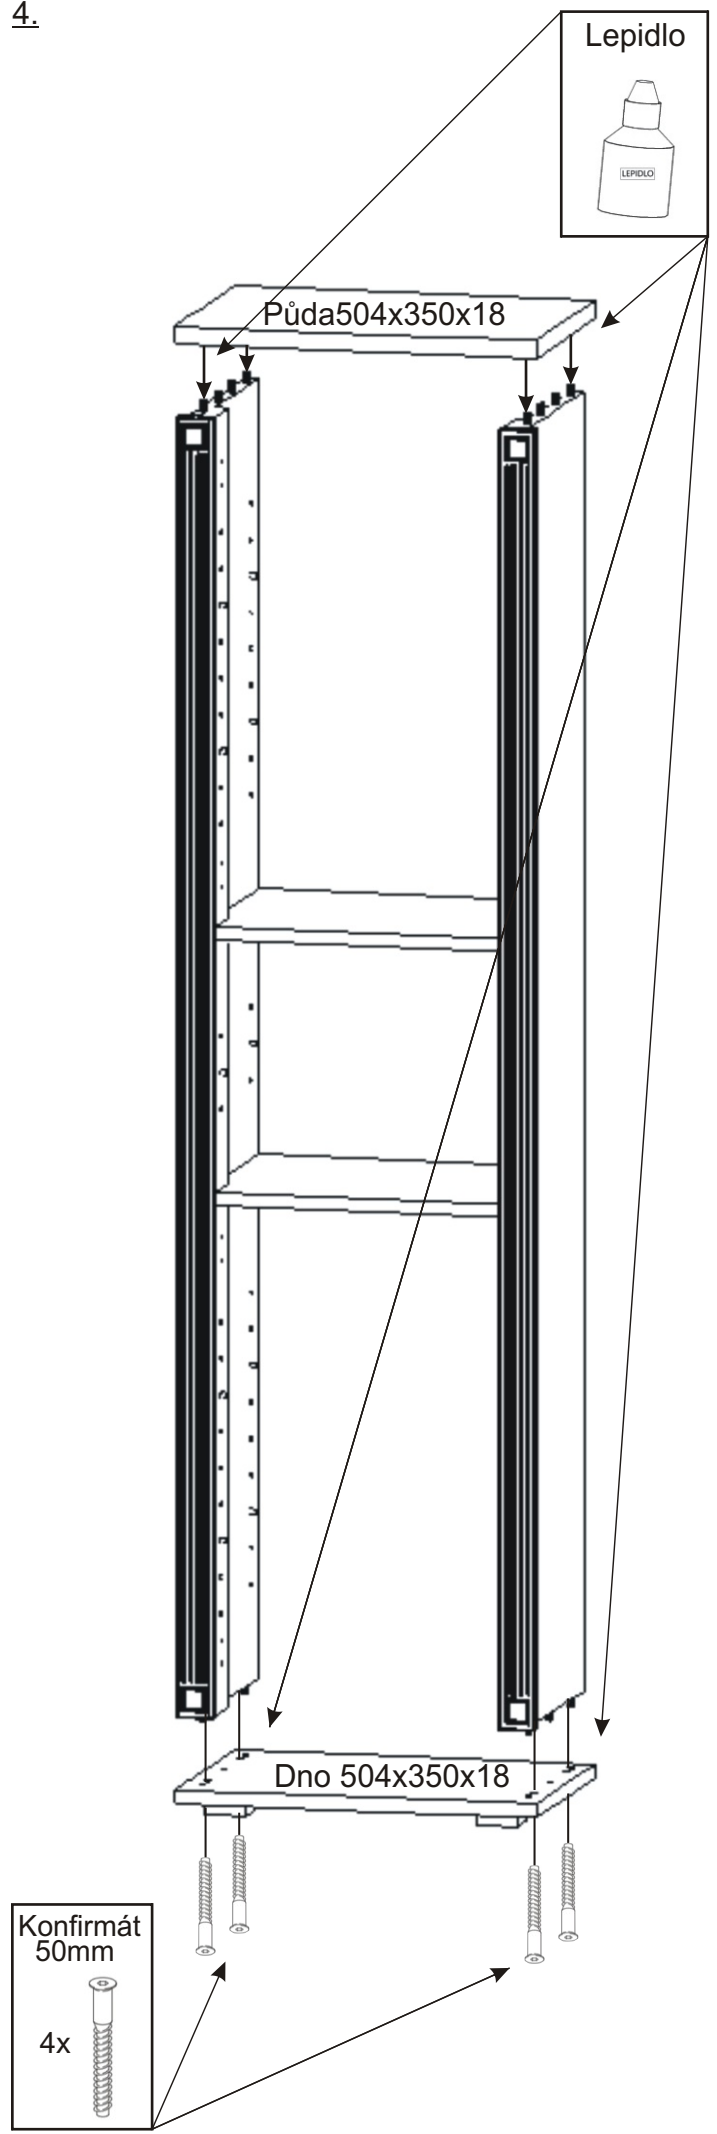

KR 16

Konfirmát 50mm  4x	Vrut 3,5x16  16x	Policové podpěrky 20x 	Lepidlo 1x 	Kolík 35mm 30x 	Vložený pant s tlumením 4x 
Hřebík 44x 	Plastová noha 55x55x20 4x 	Úchytka 30x30x23 2x 	Šroubky 4x25mm 2x 	Vrut 4x30 16x 	

1.

2.

Policové podpěrky
20x

Lepidlo	Kolík 35mm
	
	30x

Vrut 4x30
16x

Plastová noha
55x55x20
4x

3.

4.

5.

Pohled zezadu

6.

Pohled zezadu

7.

Boční pohled