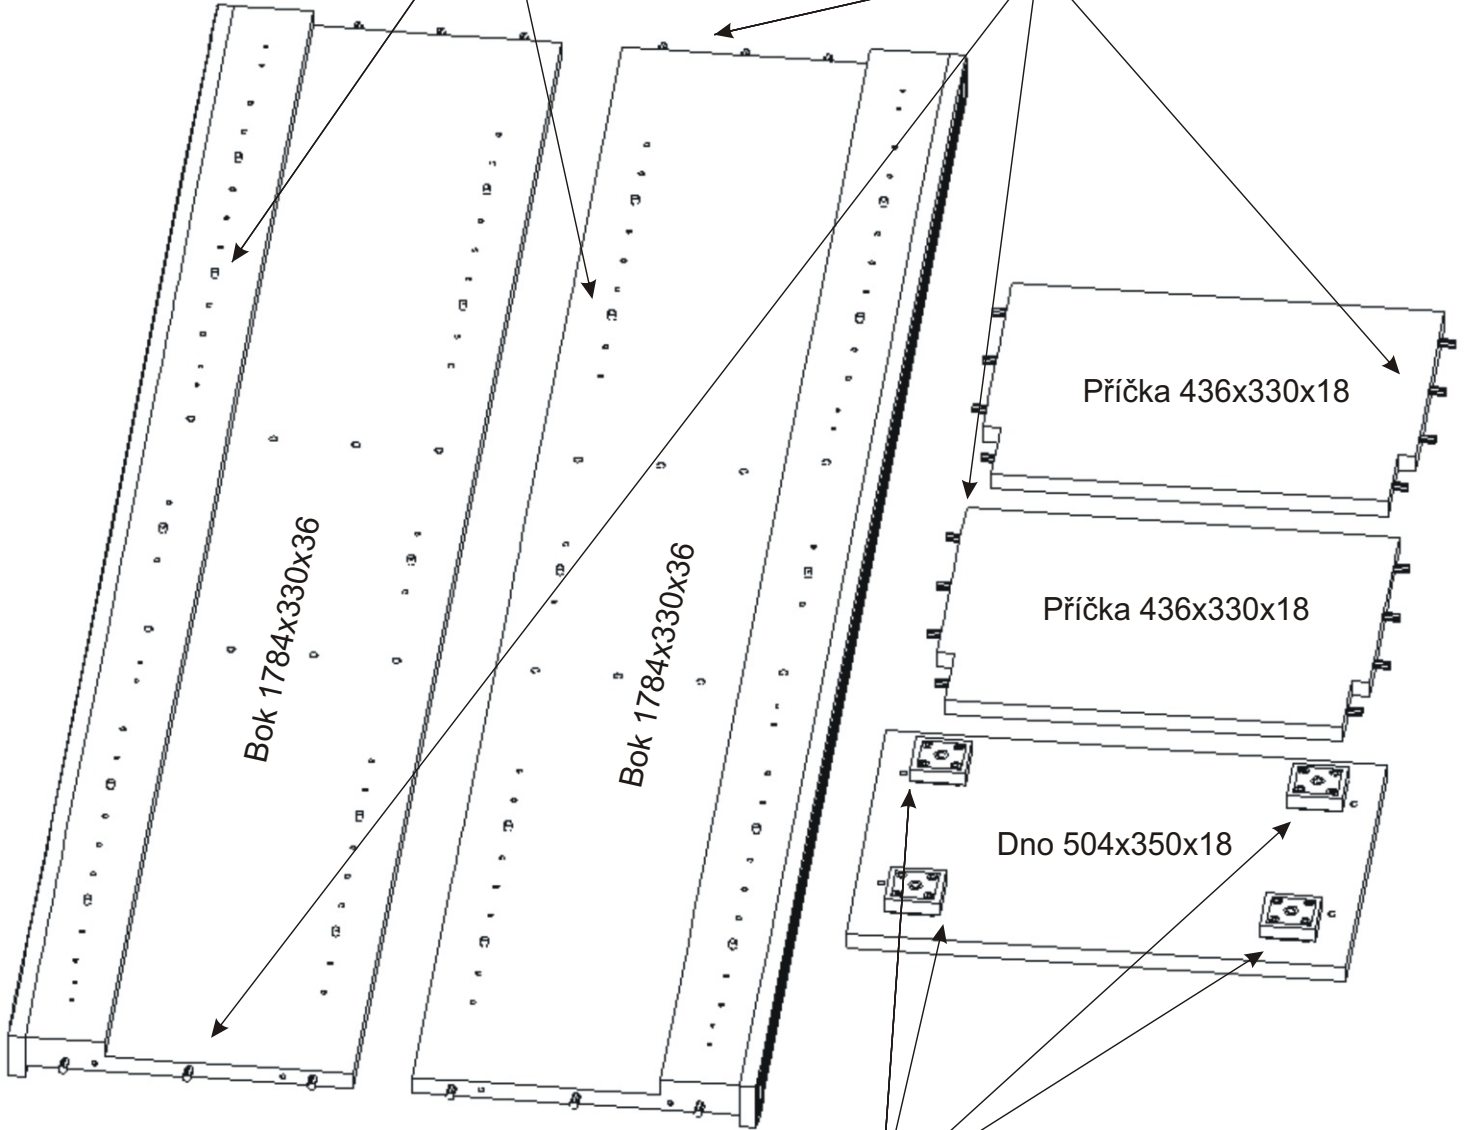

1.

2.

Policové podpěrky
20x

Lepidlo	Kolík 35mm
	
	30x

Vrut 4x30
16x

Plastová noha
55x55x20
4x

3.

4.

5.

Pohled zezadu

6.

Pohled zezadu

7.

Boční pohled