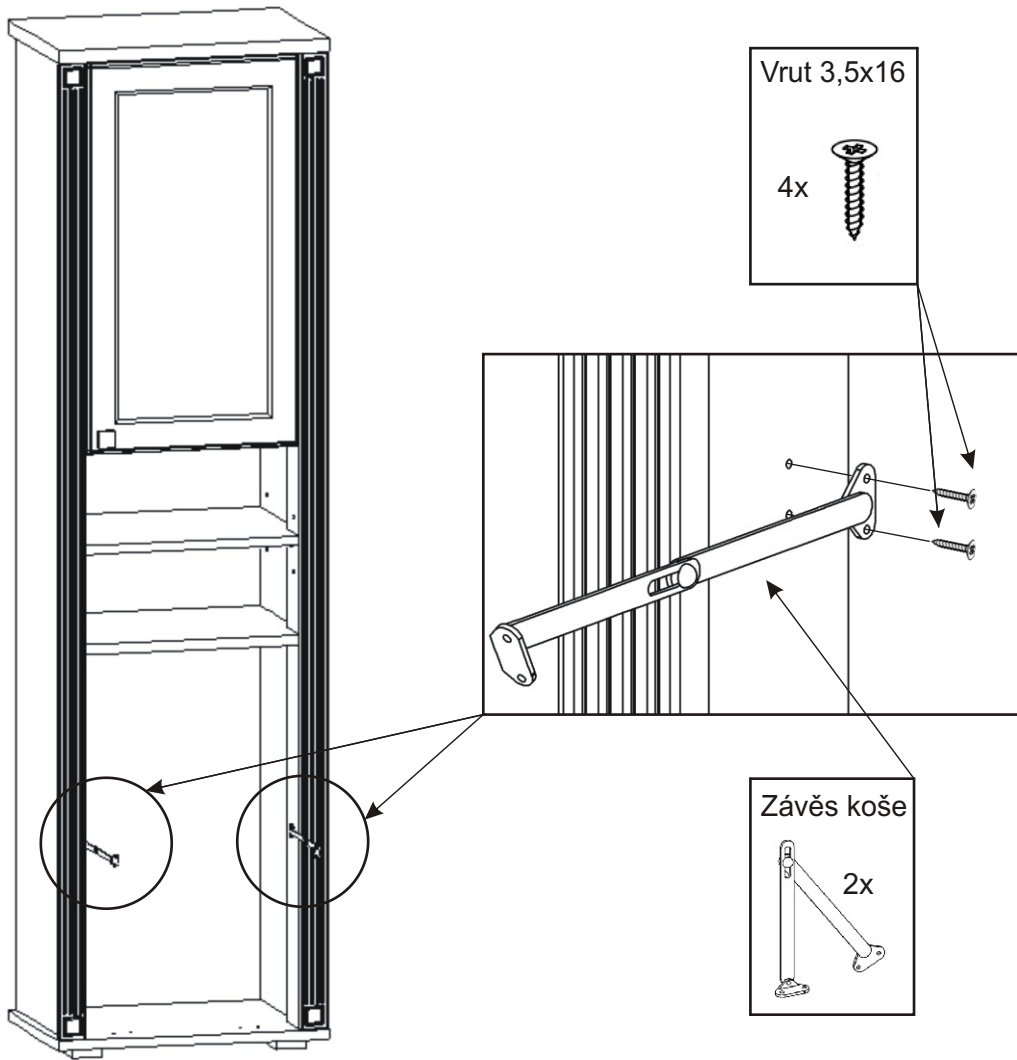

7.

Boční pohled

Vrut 3,5x16

4x

Půda 504x350x18

3mm

713mm

Bok 1784x330x36

1068mm

Dno 504x350x18

8.

9.

10.

Držák koše 6x 	Vrut 3,5x16 6x 
--	--

Koš 40
1x

11.