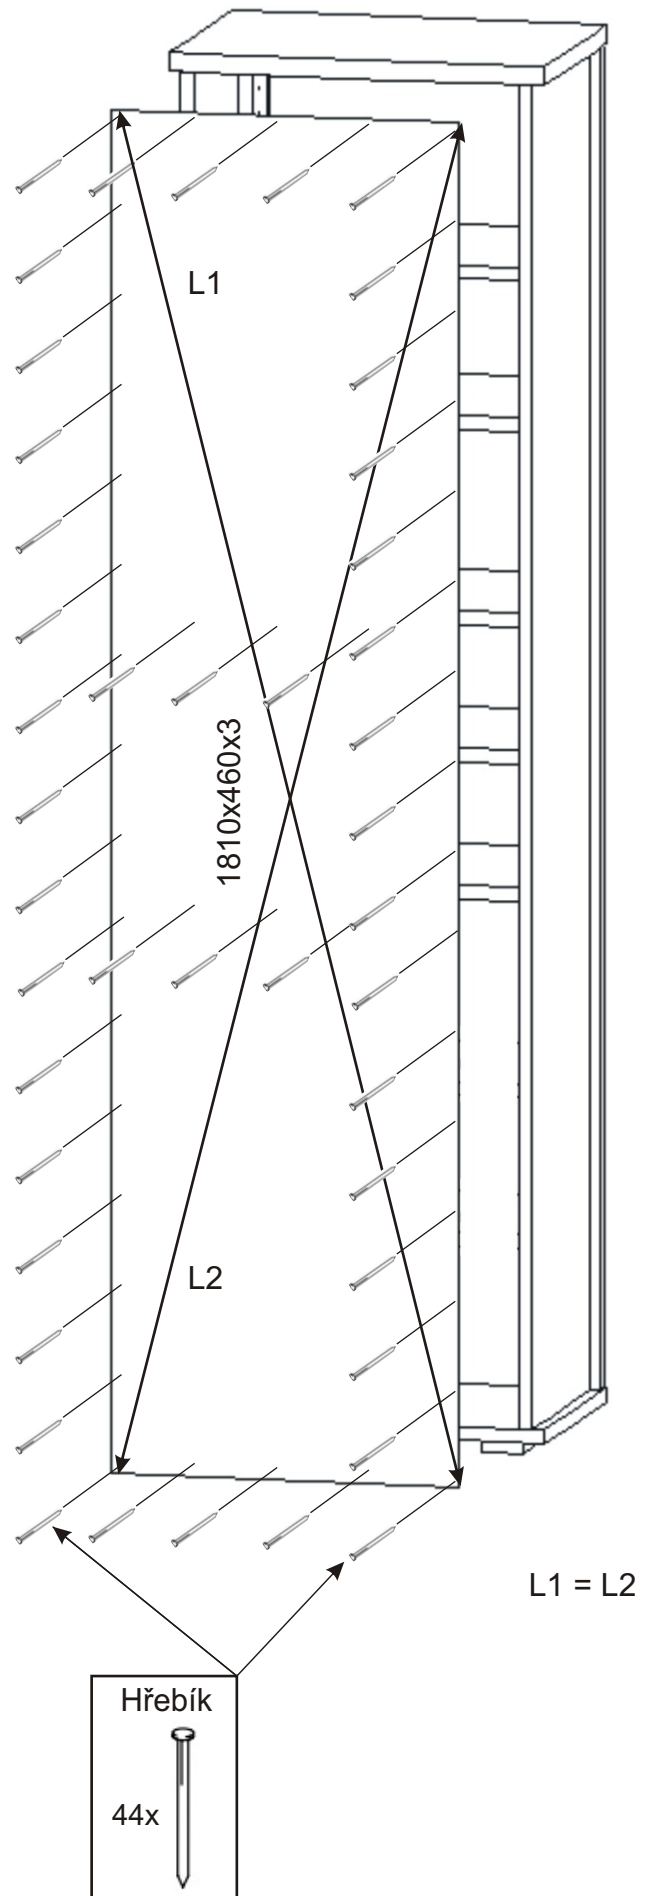

1.

2.

3.

4.

5.

Pohled zezadu

6.

Pohled zezadu

7.

Boční pohled

Vrut 3,5x16

4x

Půda 504x350x18

3mm

713mm

Bok 1784x330x36

1068mm

Dno 504x350x18

8.

9.

10.

Držák koše 6x 	Vrut 3,5x16 6x 
--	--

Koš 40
1x

11.

Vrut 3,5x16
4x
