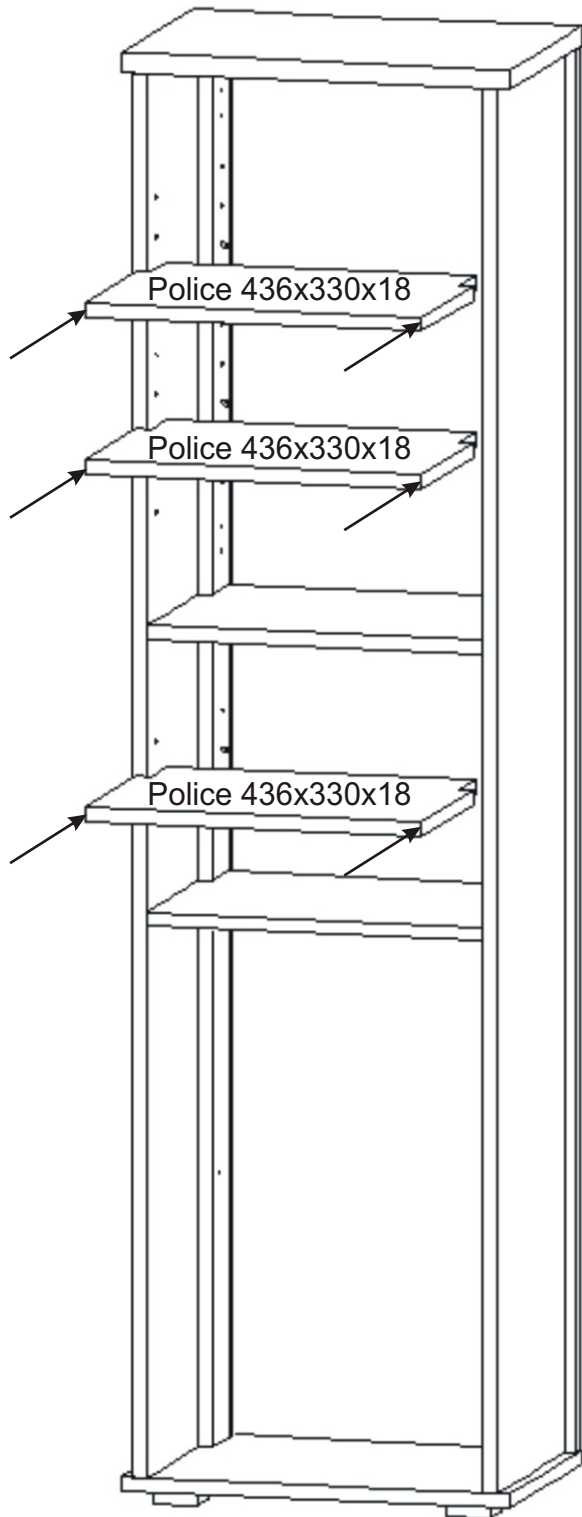

KR 14

504mm 350mm

1840mm

Závěs koše 2x 	Konfirmát 50mm 4x 	Vrut 3,5x16 30x 	Policové podpěrky 12x 	Lepidlo 1x 	Kolík 35mm 30x 	Vložený pant s tlumením 4x 
Koš 40 1x 	Držák koše 6x 	Hřebík 44x 	Plastová noha 55x55x20 4x 	Úchytka 30x30x23 2x 	Šroubky 4x25mm 2x 	Vrut 4x30 16x 

1.

2.

3.

4.

5.

Pohled zezadu

6.

Pohled zezadu

7.

Boční pohled

Vrut 3,5x16

4x

Půda 504x350x18

3mm

713mm

Bok 1784x330x36

1068mm

Dno 504x350x18

8.

9.

10.

Držák koše 6x 	Vrut 3,5x16 6x 
--	--

Koš 40
1x

11.