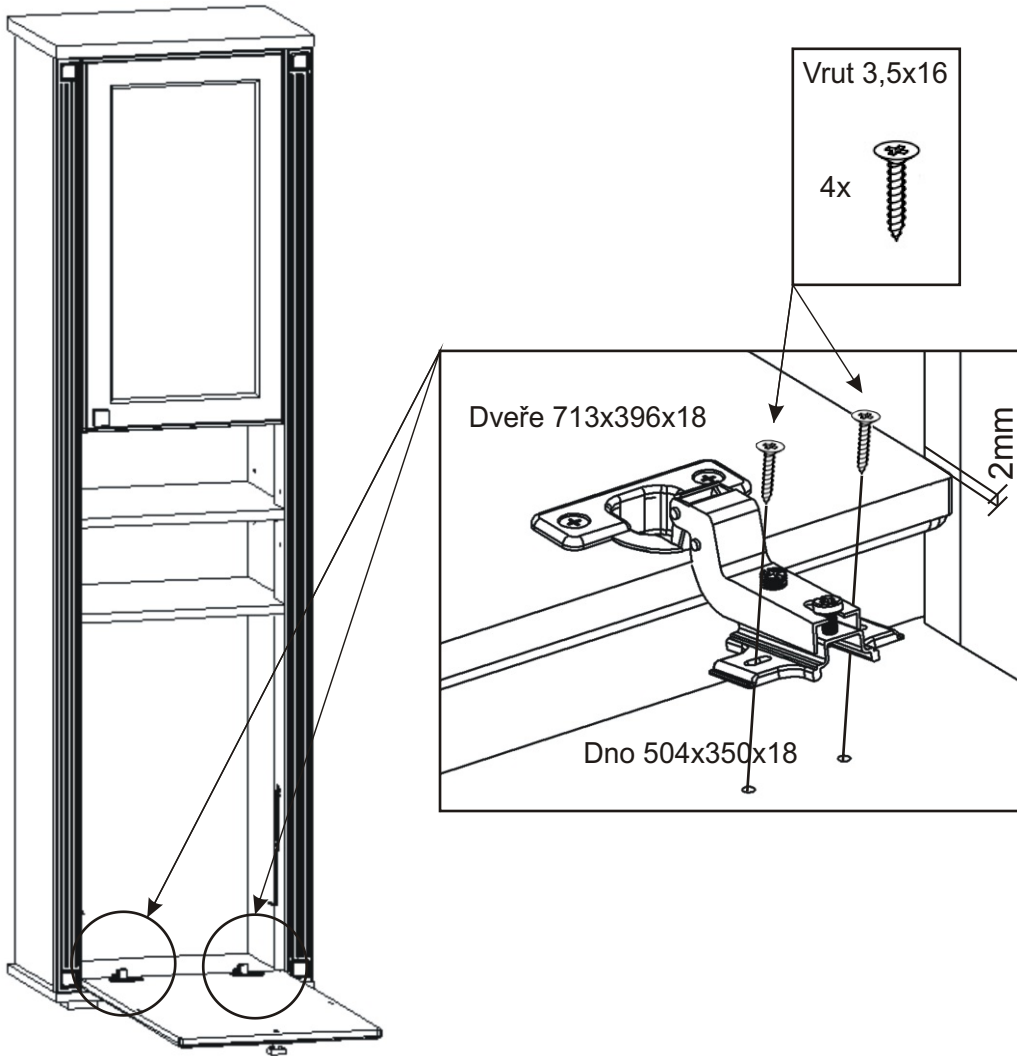

7.

Boční pohled

Vrut 3,5x16

4x

Půda 504x350x18

3mm

713mm

Bok 1784x330x36

1068mm

Dno 504x350x18

8.

9.

10.

Držák koše 6x 	Vrut 3,5x16 6x 
--	--

Koš 40
1x

11.