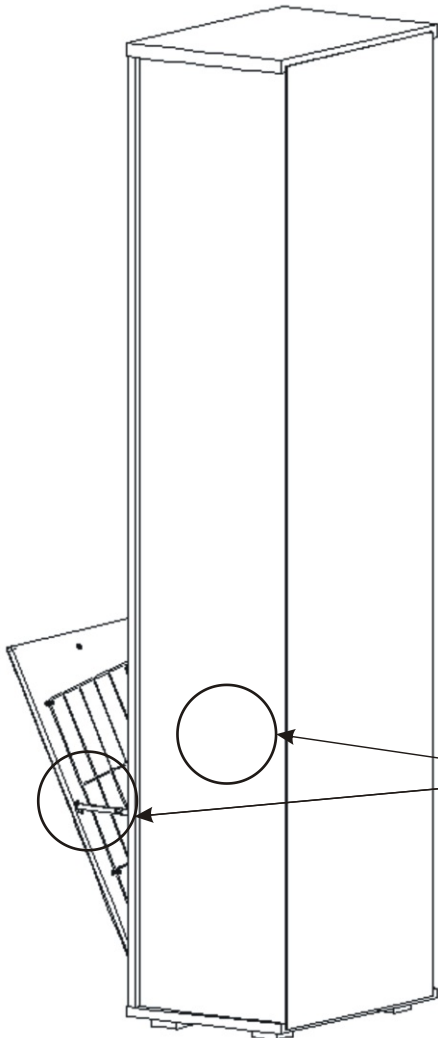

7.

Boční pohled

Vrut 3,5x16

4x

Půda 504x350x18

3mm

713mm

Bok 1784x330x36

1068mm

Dno 504x350x18

8.

9.

10.

Držák koše 6x 	Vrut 3,5x16 6x 
--	--

Koš 40
1x

11.

Vrut 3,5x16
4x
