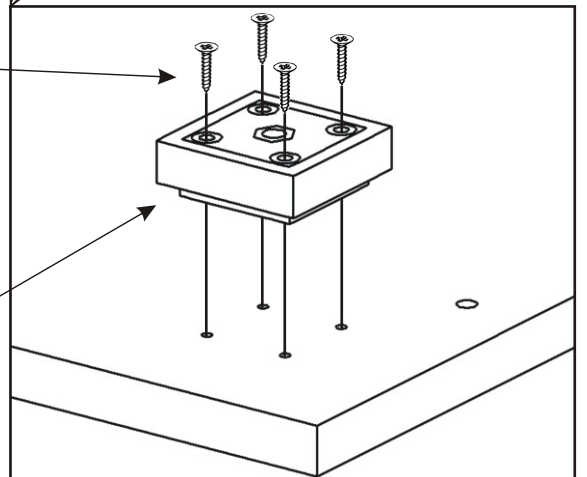

KR 14

504mm 350mm

1840mm

Závěs koše 2x 	Konfirmát 50mm 4x 	Vrut 3,5x16 30x 	Policové podpěrky 12x 	Lepidlo 1x 	Kolík 35mm 30x 	Vložený pant s tlumením 4x 
Koš 40 1x 	Držák koše 6x 	Hřebík 44x 	Plastová noha 55x55x20 4x 	Úchytka 30x30x23 2x 	Šroubky 4x25mm 2x 	Vrut 4x30 16x 

1.

2.

3.

4.

5.

Pohled zezadu

6.

Pohled zezadu

7.

Boční pohled

Vrut 3,5x16

4x

Půda 504x350x18

3mm

713mm

Bok 1784x330x36

1068mm

Dno 504x350x18

8.

9.

10.

Držák koše 6x 	Vrut 3,5x16 6x 
--	--

Koš 40
1x

11.