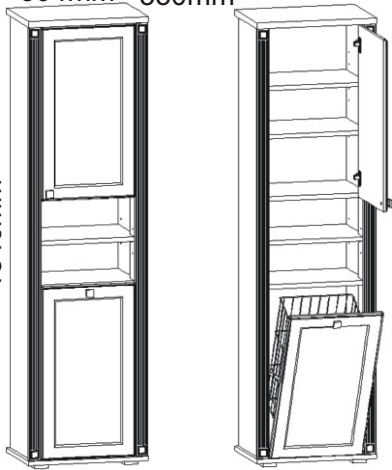

KR 14

504mm 350mm

1840mm

Závěs koše 2x 	Konfirmát 50mm 4x 	Vrut 3,5x16 30x 	Policové podpěrky 12x 	Lepidlo 1x 	Kolík 35mm 30x 	Vložený pant s tlumením 4x 
Koš 40 1x 	Držák koše 6x 	Hřebík 44x 	Plastová noha 55x55x20 4x 	Úchytka 30x30x23 2x 	Šroubky 4x25mm 2x 	Vrut 4x30 16x 

1.

2.

3.

4.

5.

Pohled zezadu

6.

Pohled zezadu

7.

Boční pohled

Vrut 3,5x16

4x

Půda 504x350x18

3mm

713mm

Bok 1784x330x36

1068mm

Dno 504x350x18

8.

9.

10.

Držák koše 6x 	Vrut 3,5x16 6x 
--	--

Koš 40
1x

11.