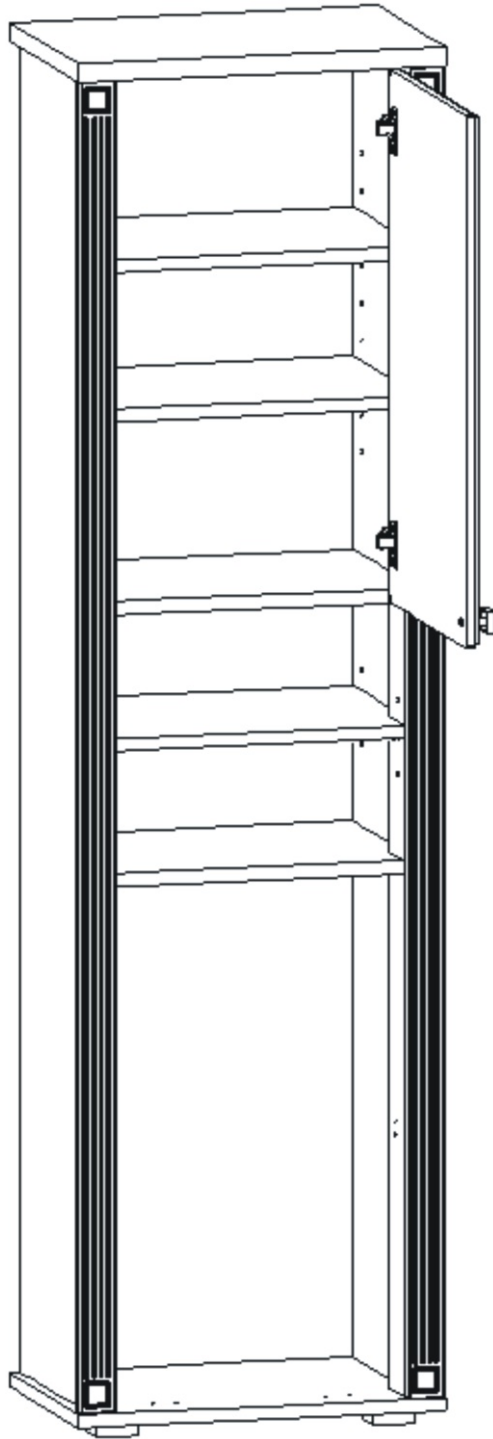

KR 14

504mm 350mm

1840mm

Závěs koše 2x 	Konfirmát 50mm 4x 	Vrut 3,5x16 30x 	Policové podpěrky 12x 	Lepidlo 1x 	Kolík 35mm 30x 	Vložený pant s tlumením 4x 
Koš 40 1x 	Držák koše 6x 	Hřebík 44x 	Plastová noha 55x55x20 4x 	Úchytka 30x30x23 2x 	Šroubky 4x25mm 2x 	Vrut 4x30 16x 

1.

2.

3.

4.

5.

Pohled zezadu

6.

Pohled zezadu

7.

Boční pohled

Vrut 3,5x16

4x

Půda 504x350x18

3mm

713mm

Bok 1784x330x36

1068mm

Dno 504x350x18

8.

9.

10.

Držák koše 6x 	Vrut 3,5x16 6x 
--	--

Koš 40
1x

11.