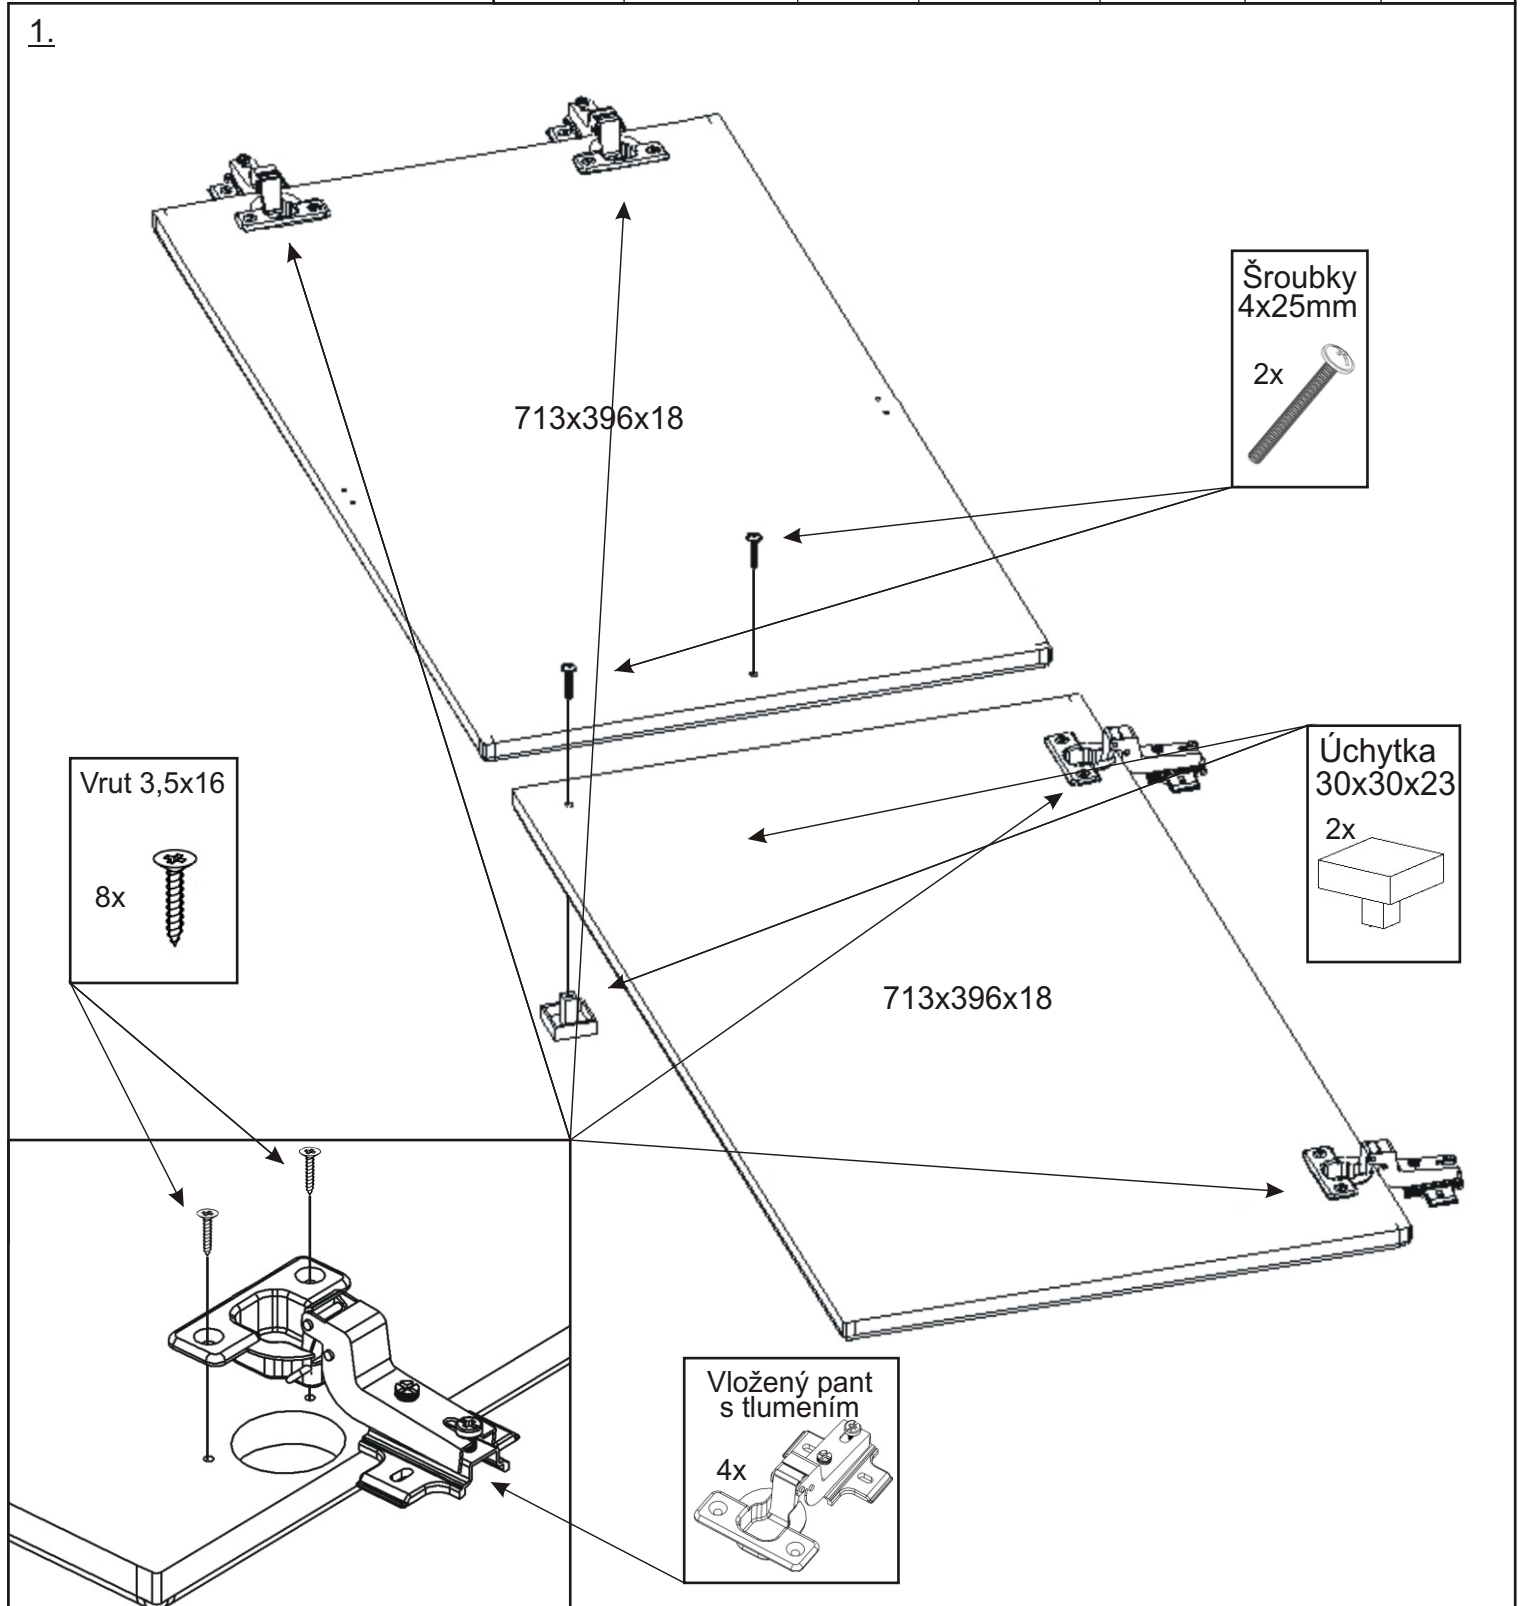

Závěs koše 2x 	Konfirmát 50mm 4x 	Vrut 3,5x16 30x 	Policové podpěrky 12x 	Lepidlo 1x 	Kolík 35mm 30x 	Vložený pant s tlumením 4x
Koš 40 1x 	Držák koše 6x 	Hřebík 44x 	Plastová noha 55x55x20 4x 	Úchytka 30x30x23 2x 	Šroubky 4x25mm 2x 	Vrut 4x30 16x

1.