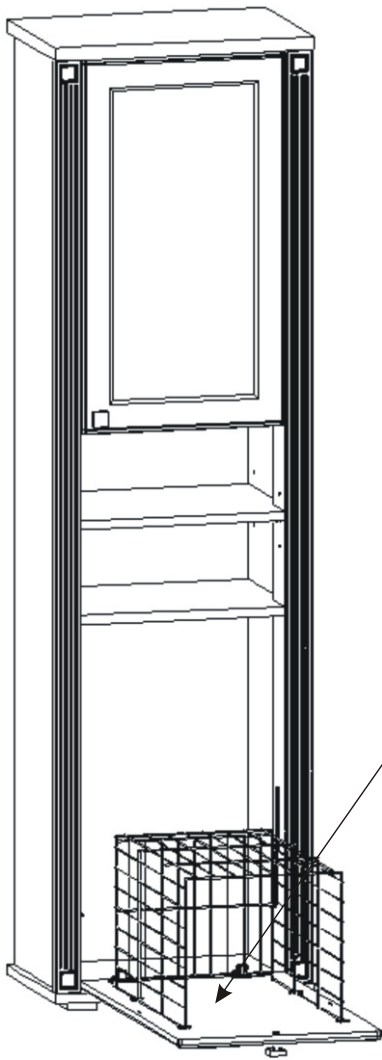

KR 14

504mm 350mm

1840mm

Závěs koše 2x 	Konfirmát 50mm 4x 	Vrut 3,5x16 30x 	Policové podpěrky 12x 	Lepidlo 1x 	Kolík 35mm 30x 	Vložený pant s tlumením 4x 
Koš 40 1x 	Držák koše 6x 	Hřebík 44x 	Plastová noha 55x55x20 4x 	Úchytka 30x30x23 2x 	Šroubky 4x25mm 2x 	Vrut 4x30 16x 

7.

Boční pohled

Vrut 3,5x16

4x

Půda 504x350x18

3mm

713mm

Bok 1784x330x36

1068mm

Dno 504x350x18

8.

9.

10.

Držák koše 6x 	Vrut 3,5x16 6x 
--	--

Koš 40
1x

11.

Vrut 3,5x16
4x
