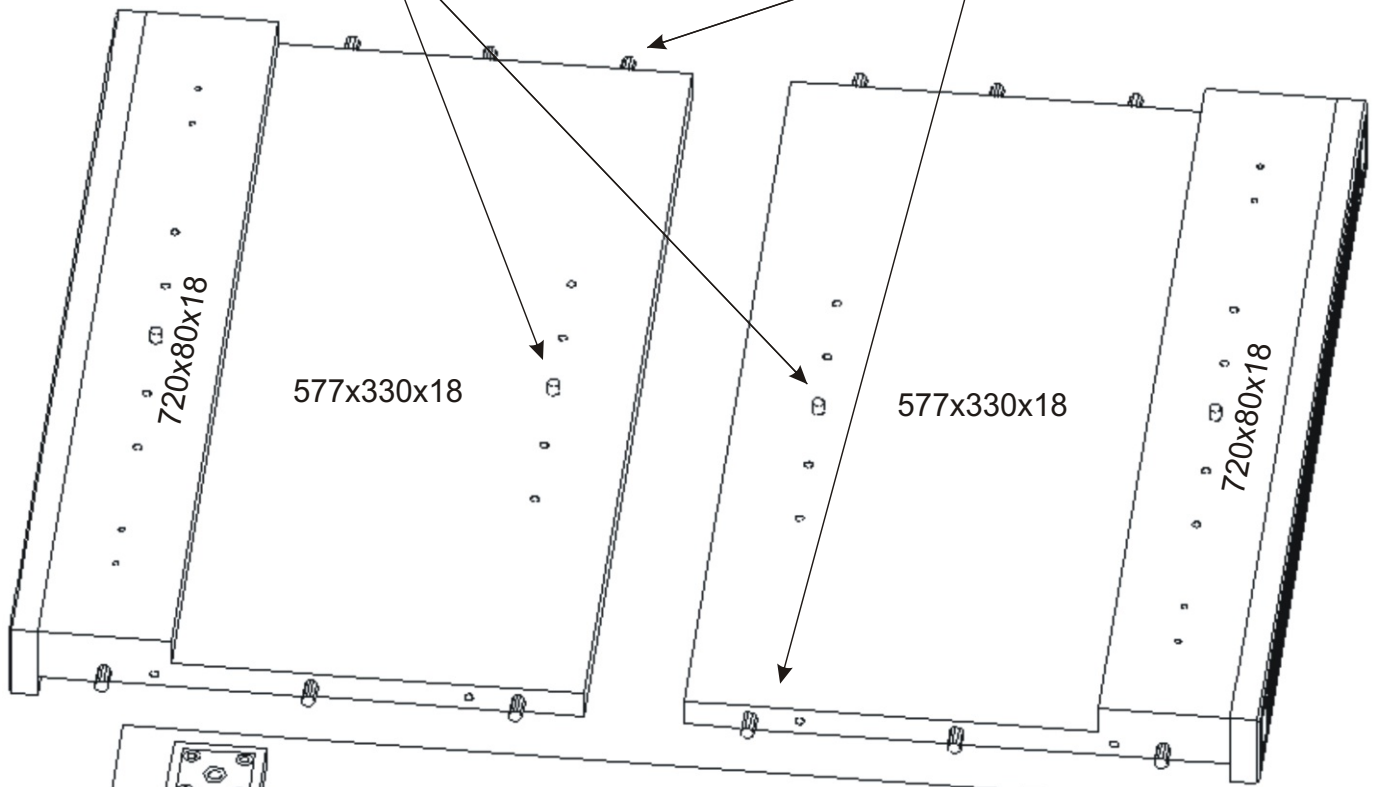

1.

2.

Policové podpěrky
4x

Lepidlo	Kolíček 35mm
	14x 

Vrut 4x30
16x

Plastová noha
55x55x20
4x

3.

4.