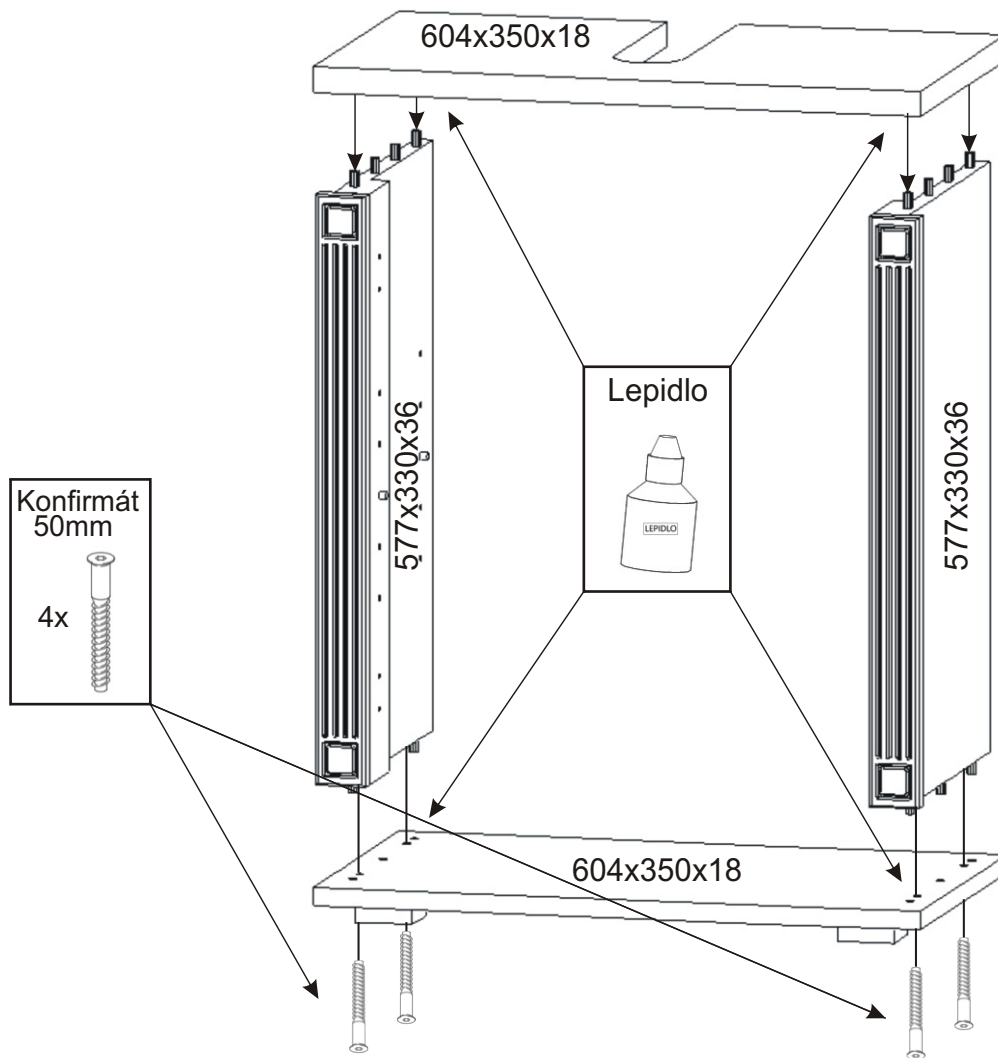

KR 11

350mm 604mm

633mm

Hřebík 12x 	Konfirmát 50mm 4x 	Vrut 3,5x16 16x 	Lepidlo 1x 	Kolík 35mm 14x 	Vložený pant s tlumením 4x
Policové podpěrky 4x 	Plastová noha 55x55x20 4x 	Úchytka 30x30x23 2x 	Šroubky 4x25mm 2x 	Vrut 4x30 16x 	

1.

2.

Policové podpěrky
4x

Lepidlo	Kolíček 35mm
	14x 

Vrut 4x30
16x

Plastová noha
55x55x20
4x

3.

4.

Pohled zezadu

5.

Pohled zezadu

6.

Boční pohled