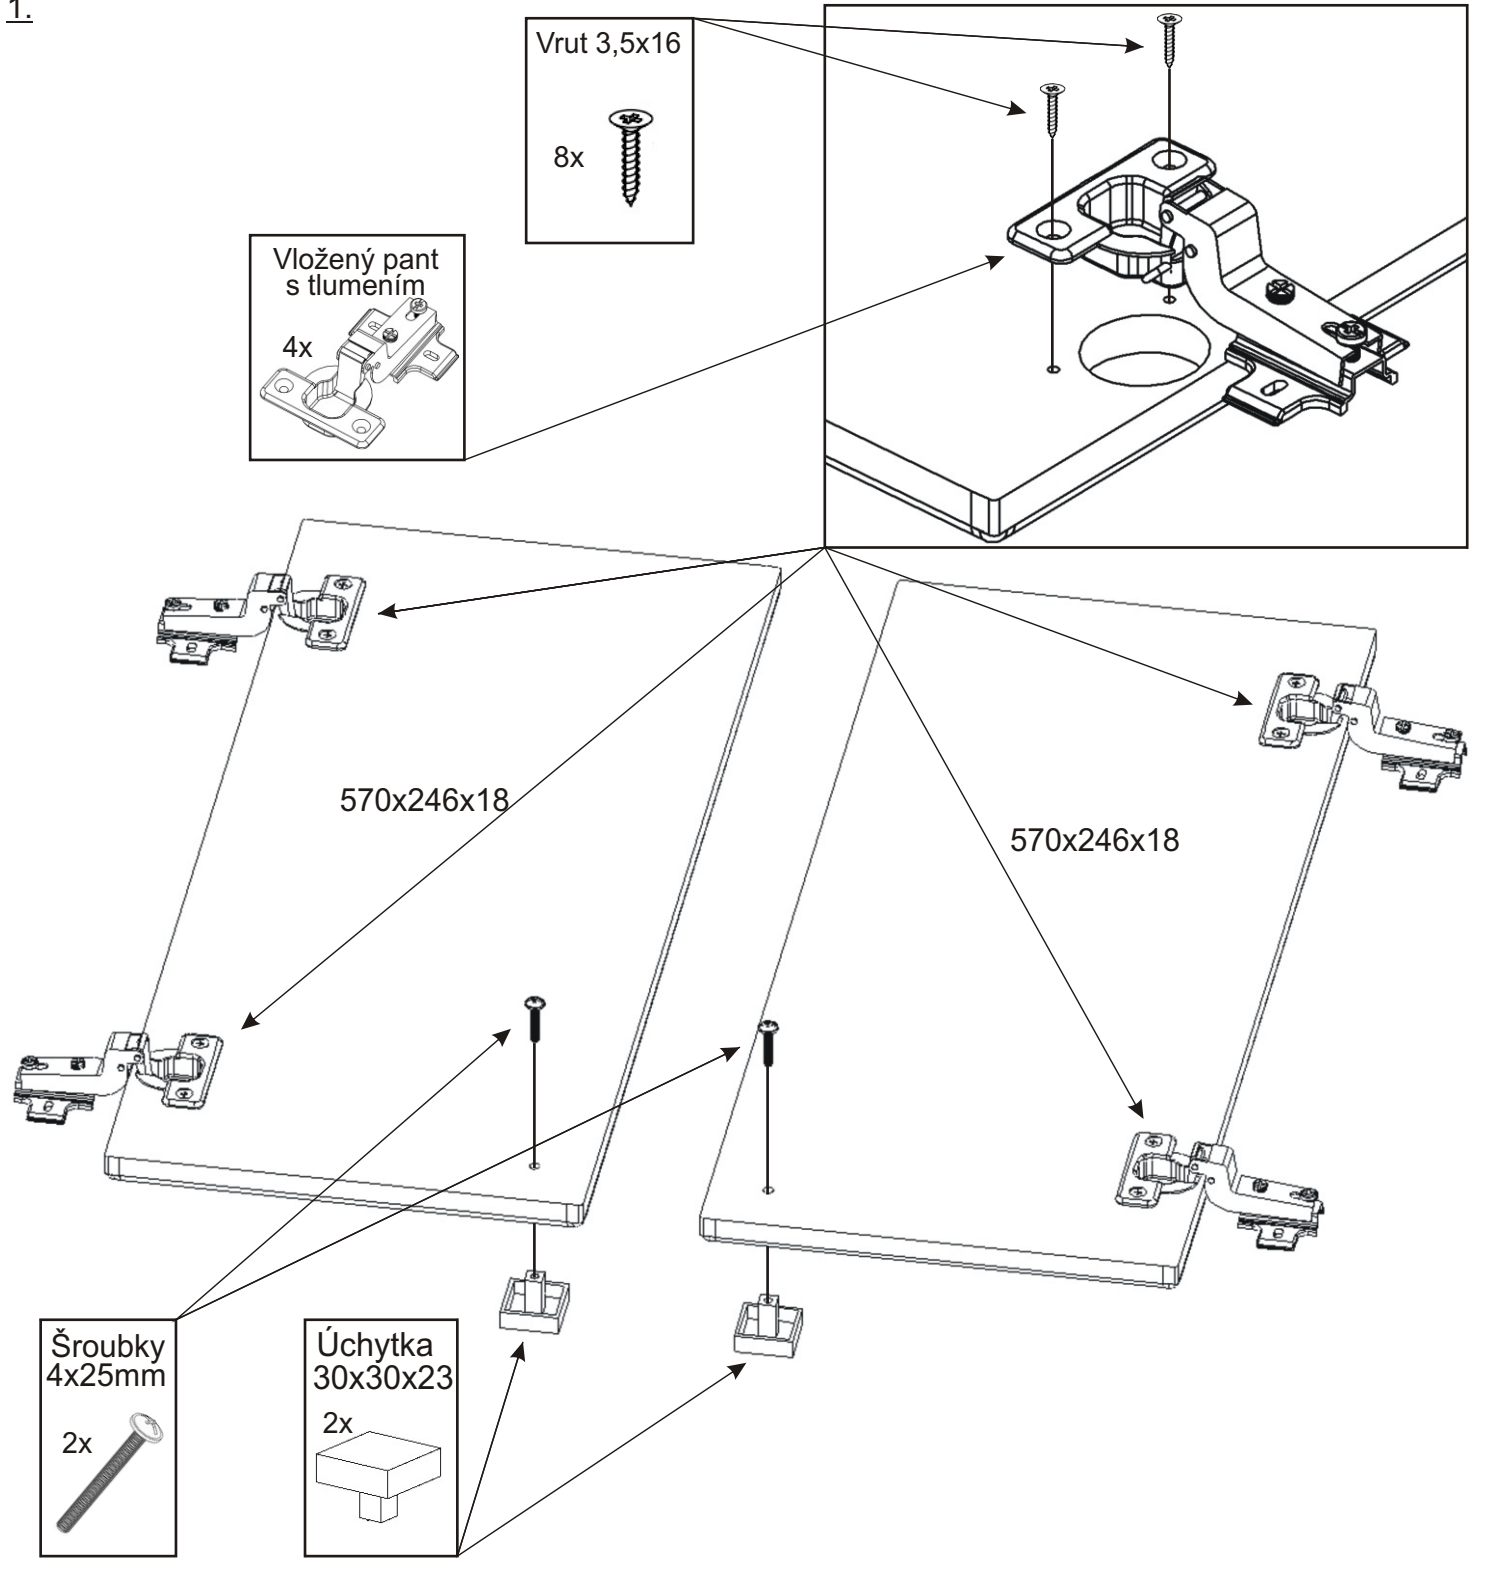

KR 11

350mm 604mm

633mm

Hřebík 12x 	Konfirmát 50mm 4x 	Vrut 3,5x16 16x 	Lepidlo 1x 	Kolík 35mm 14x 	Vložený pant s tlumením 4x
Policové podpěrky 4x 	Plastová noha 55x55x20 4x 	Úchytka 30x30x23 2x 	Šroubky 4x25mm 2x 	Vrut 4x30 16x 	

1.

2.

Policové podpěrky
4x

Lepidlo	Kolíček 35mm
	14x 

Vrut 4x30
16x

Plastová noha
55x55x20
4x

3.

4.

Pohled zezadu

5.

Pohled zezadu

6.

Boční pohled