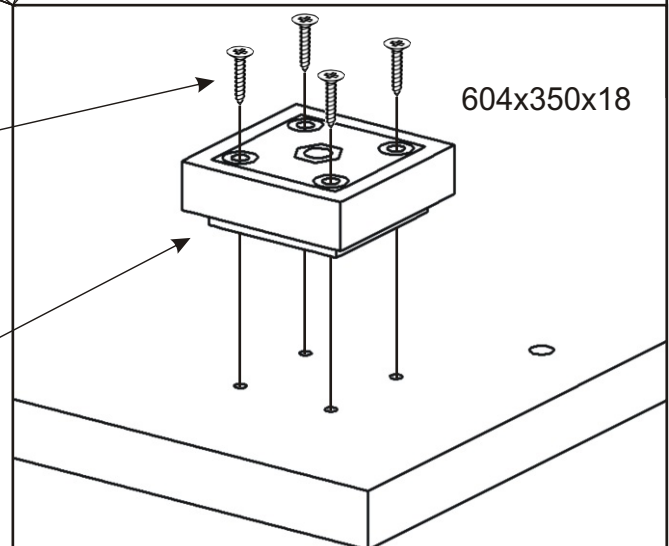

1.

2.

Policové podpěrky
4x

Lepidlo	Kolíček 35mm
	14x 

Vrut 4x30
16x

Plastová noha
55x55x20
4x

3.

4.