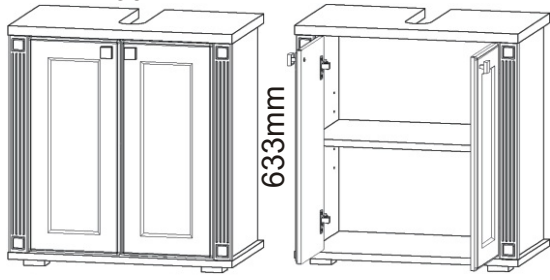

KR 11

350mm 604mm

633mm

Hřebík 12x 	Konfirmát 50mm 4x 	Vrut 3,5x16 16x 	Lepidlo 1x 	Kolík 35mm 14x 	Vložený pant s tlumením 4x
Policové podpěrky 4x 	Plastová noha 55x55x20 4x 	Úchytka 30x30x23 2x 	Šroubky 4x25mm 2x 	Vrut 4x30 16x 	

1.

2.

Policové podpěrky
4x

Lepidlo	Kolíček 35mm
	14x 

Vrut 4x30
16x

Plastová noha
55x55x20
4x

3.

4.