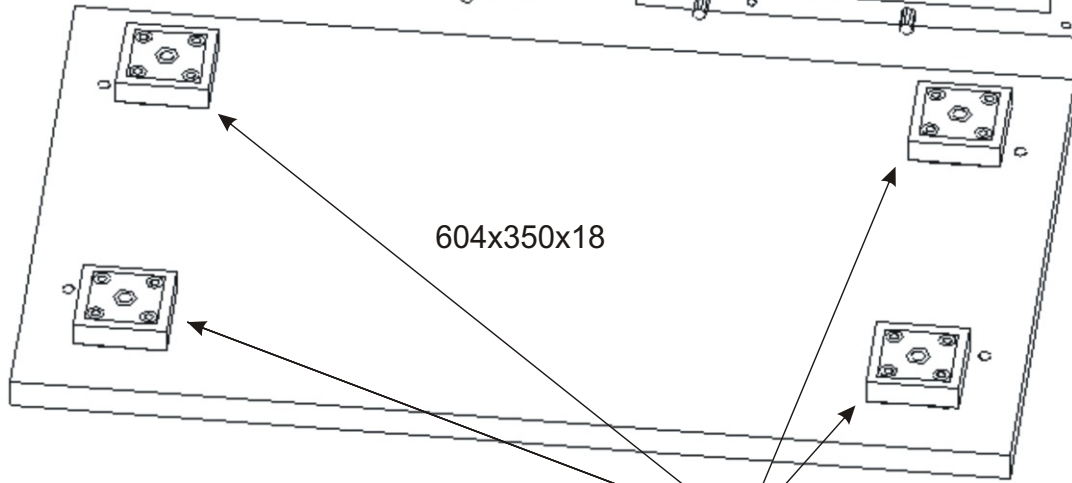

1.

2.

Policové podpěrky
4x

Lepidlo	Kolíček 35mm
	14x 

Vrut 4x30
16x

Plastová noha
55x55x20
4x

3.

4.

Pohled zezadu

5.

Pohled zezadu

6.

Boční pohled