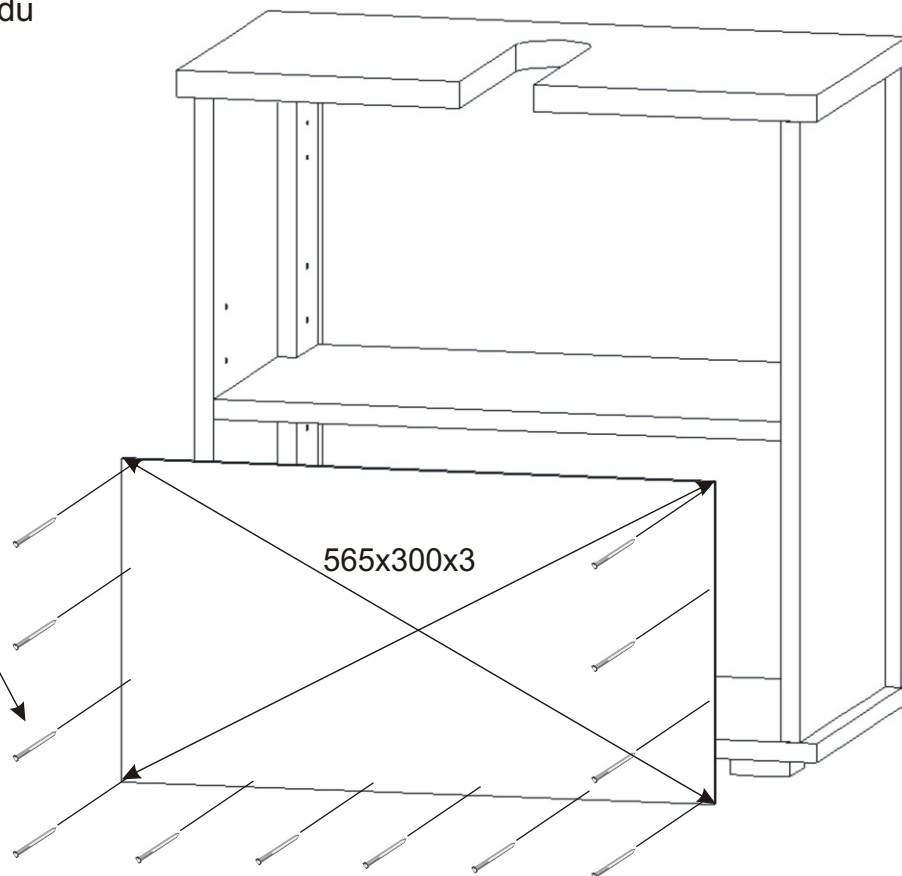

5.

Pohled zezadu