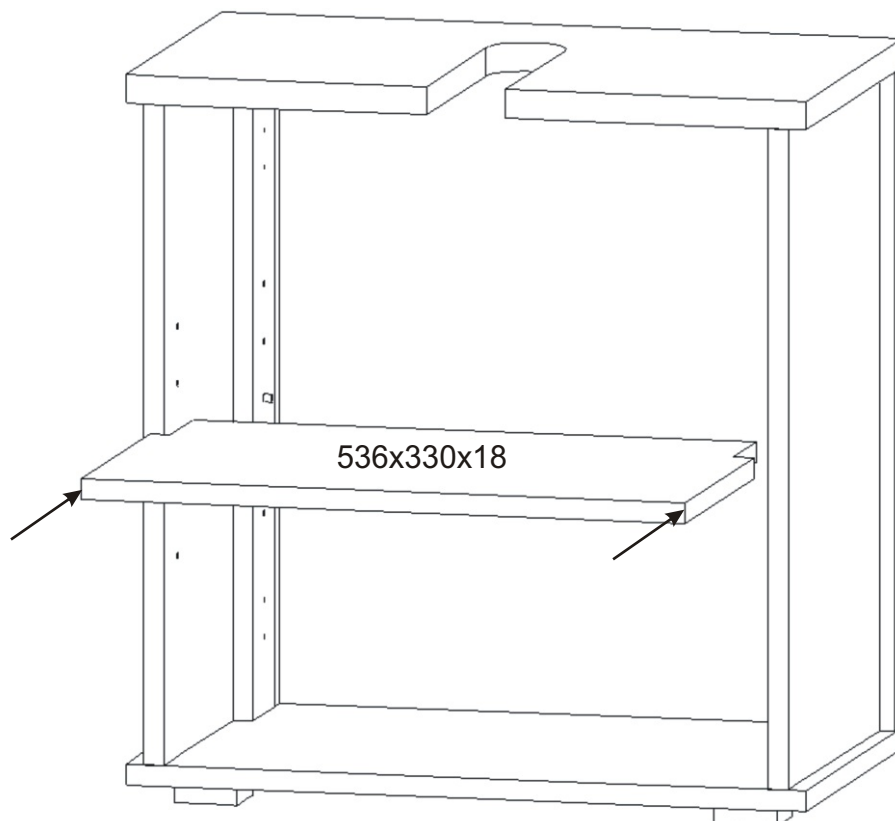

4.

Pohled zezadu