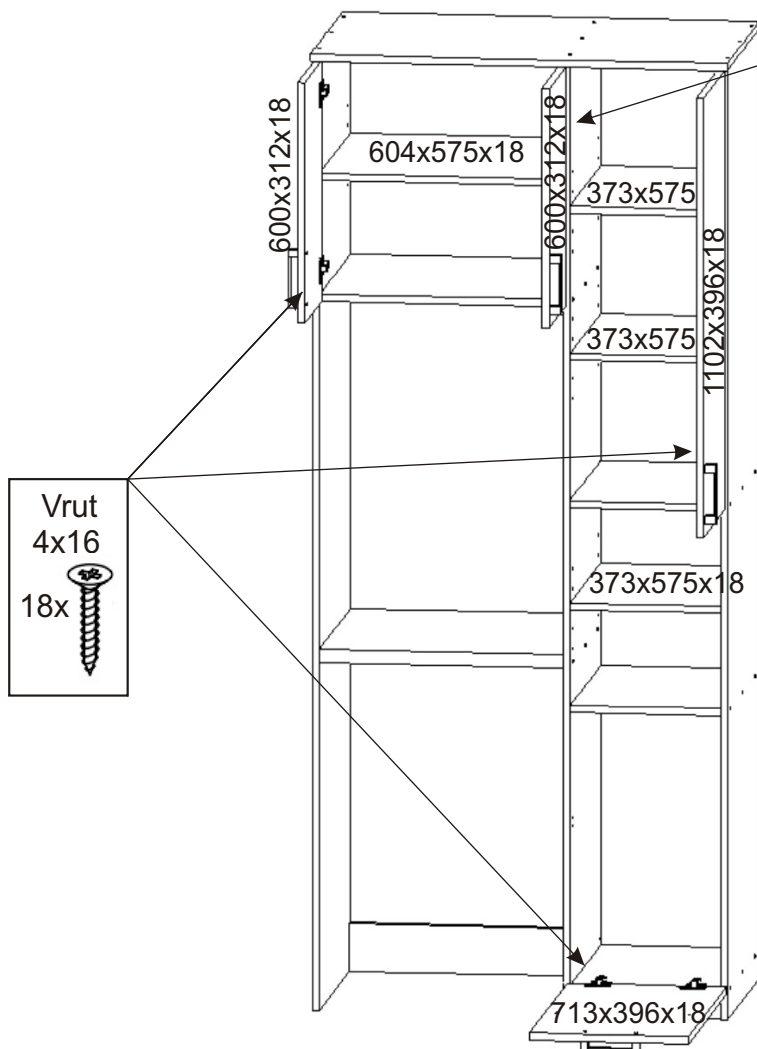

KBB 46

Kluzák 50x14x5 9x 	Kolíček 35mm 65x 	Lepidlo 40ml-1x 20ml-1x 	Vrut 3,5x16 33x 	Vrut 4x16 36x 	Konfirmát 50mm 43x
Naložený pant 7x 	Závěs koše 2x 	Držák koše 6x 	Policové podpěrky 16x 	Krytka 35x 	
Polonaložený pant 2x 	Hřebík 80x 	Úchytka plastová 4x 128mm 	Šroub 4x30 k úchytce 8x 	Koš 40 1x 	

80x

L1 = L2

6.

Vrut
4x16

18x

Dveře s polonaloženými panty.

7.

8.