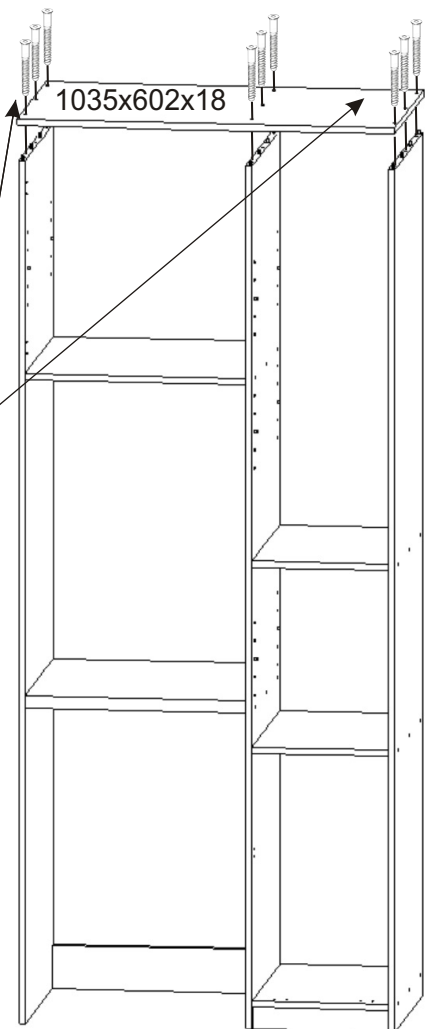

4.

Konfirmát
50mm

9x

5.