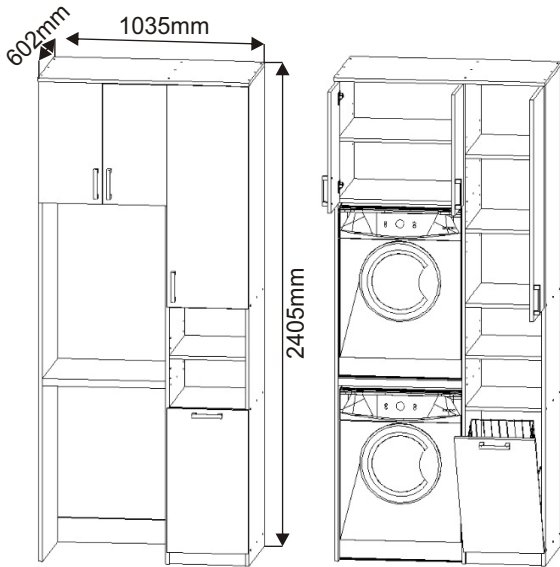

KBB 46

Kluzák 50x14x5 9x 	Kolíček 35mm 65x 	Lepidlo 40ml-1x 20ml-1x 	Vrut 3,5x16 33x 	Vrut 4x16 36x 	Konfirmát 50mm 43x
Naložený pant 7x 	Závěs koše 2x 	Držák koše 6x 	Policové podpěrky 16x 	Krytka 35x 	
Polonaložený pant 2x 	Hřebík 80x 	Úchytka plastová 4x 128mm 	Šroub 4x30 k úchytce 8x 	Koš 40 1x 	

80x

L1 = L2

6.

Vrut
4x16

18x

Dveře s polonaloženými panty.

7.

8.