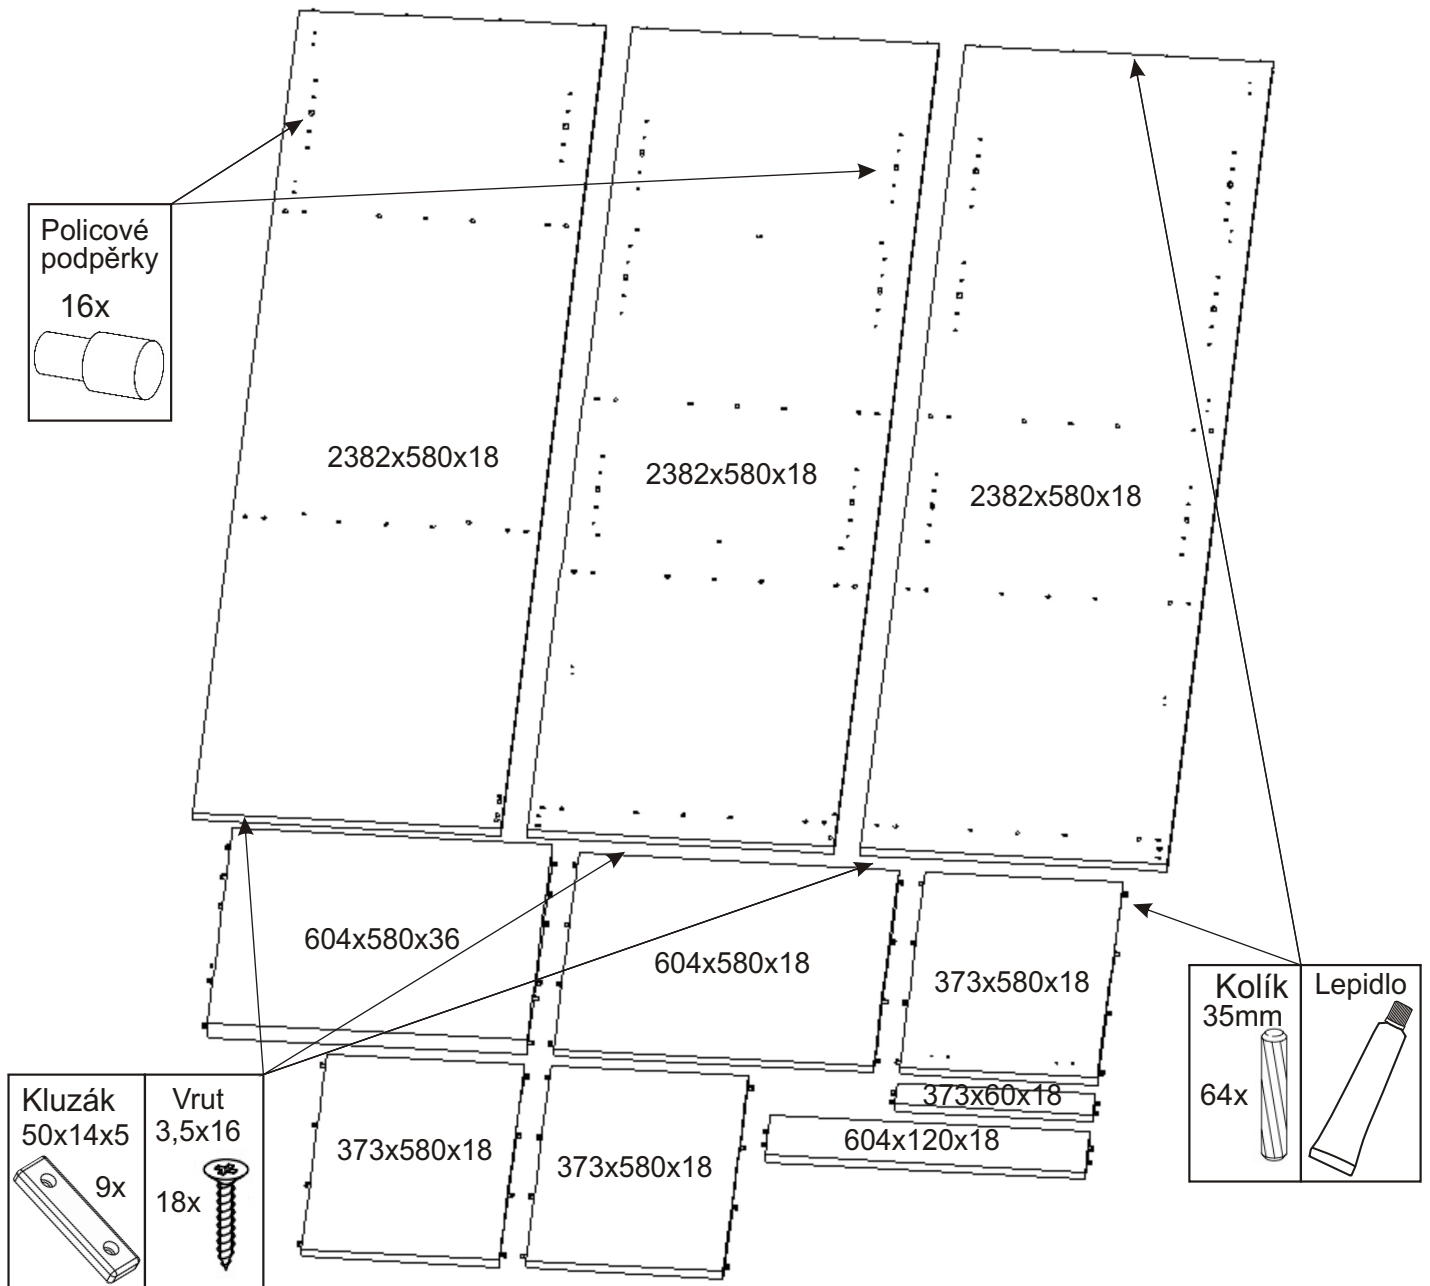

Kluzák 50x14x5 9x 	Kolíček 35mm 65x 	Lepidlo 40ml-1x 20ml-1x 	Vrut 3,5x16 33x 	Vrut 4x16 36x 	Konfirmát 50mm 43x
Naložený pant 7x 	Závěs koše 2x 	Držák koše 6x 	Policové podpěrky 16x 	Krytka 35x 	
Polonaložený pant 2x 	Hřebík 80x 	Úchytka plastová 4x 128mm 	Šroub 4x30 k úchytce 8x 	Koš 40 1x 	

1.