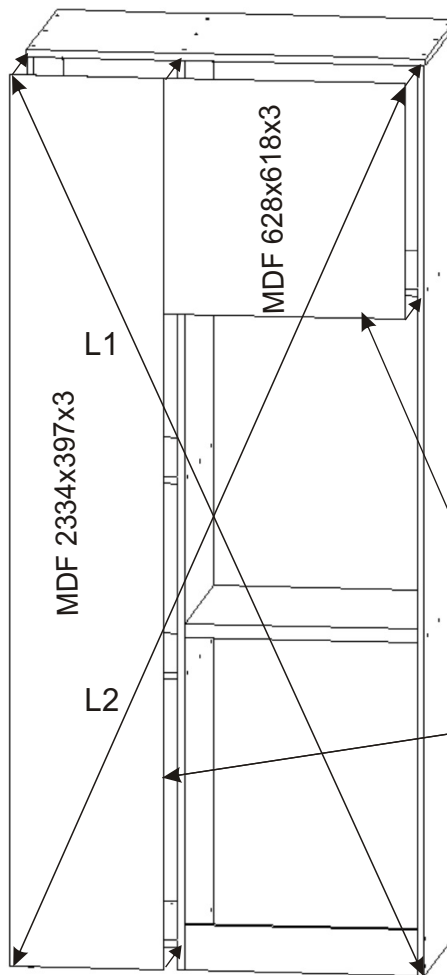

Hřebík

80x

L1 = L2

6.