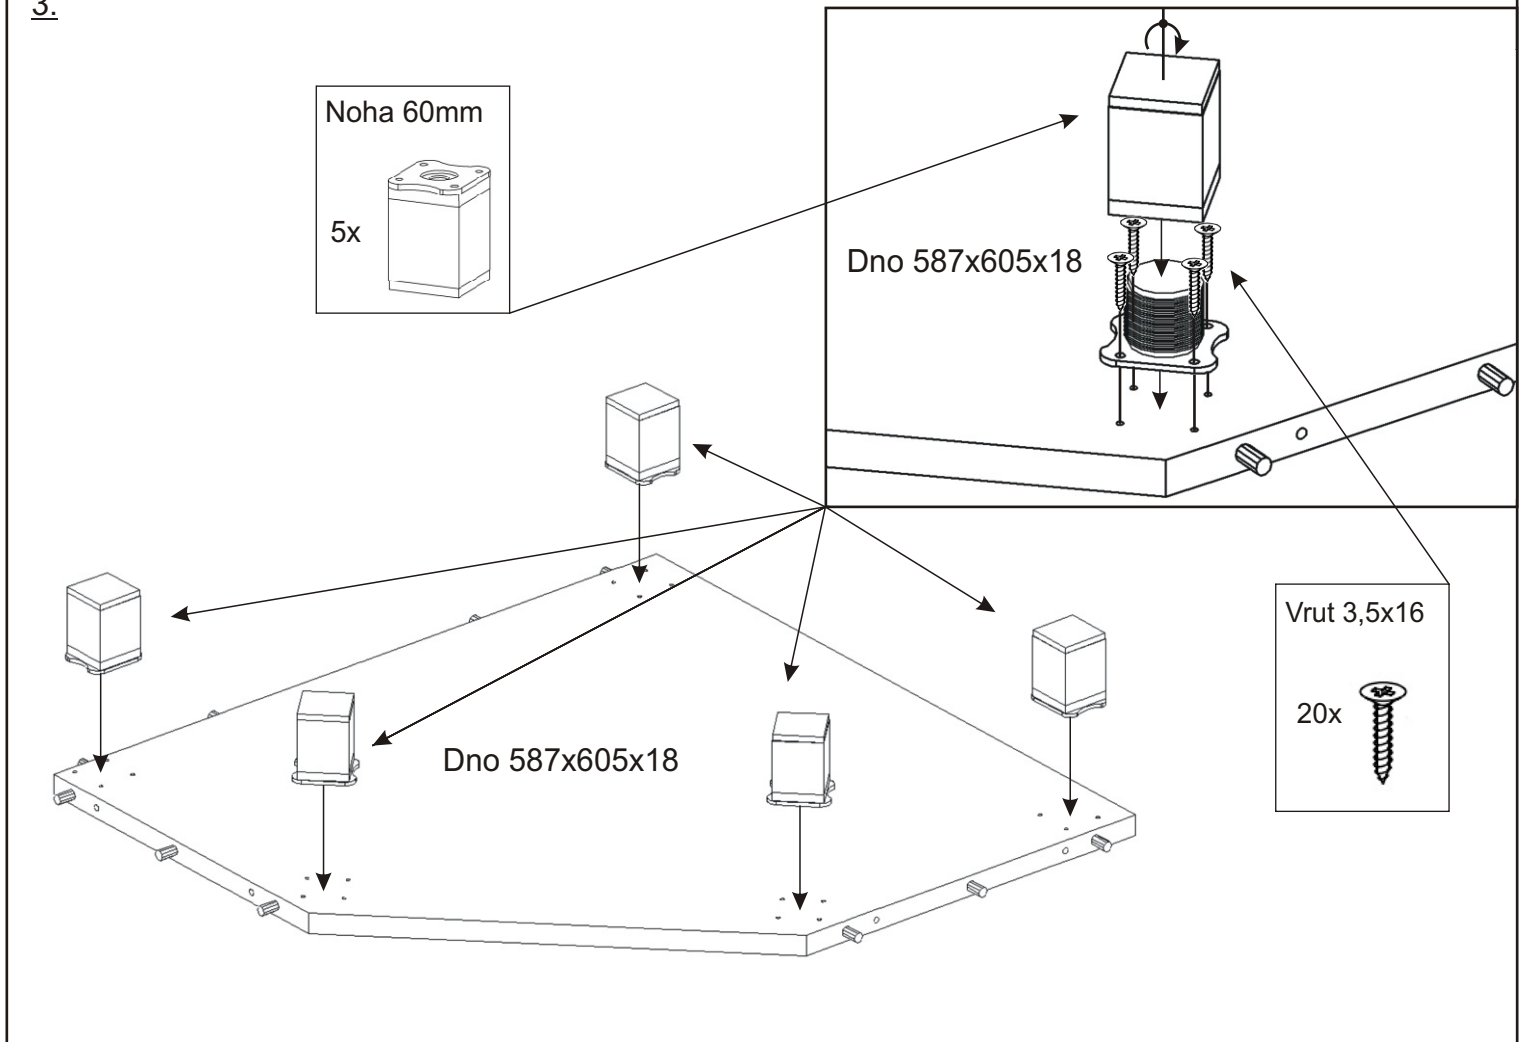

# KBB 34

<b>Podpěrka</b> 6x 	<b>Lepidlo</b> 1x 	<b>Kolík</b> 23x 	<b>Pant 45st</b> 2x 	<b>Noha 60mm</b> 5x 
<b>Úchytka plastová</b> 1x 	<b>Šroub 4x30 k úchytce</b> 2x 	<b>Konfirmát + krytky</b> 7x 	<b>Hřebík</b> 30x 	<b>Vrut 3,5x16</b> 28x 

1.

2.

3.

4.

5.

6.

7.

8.