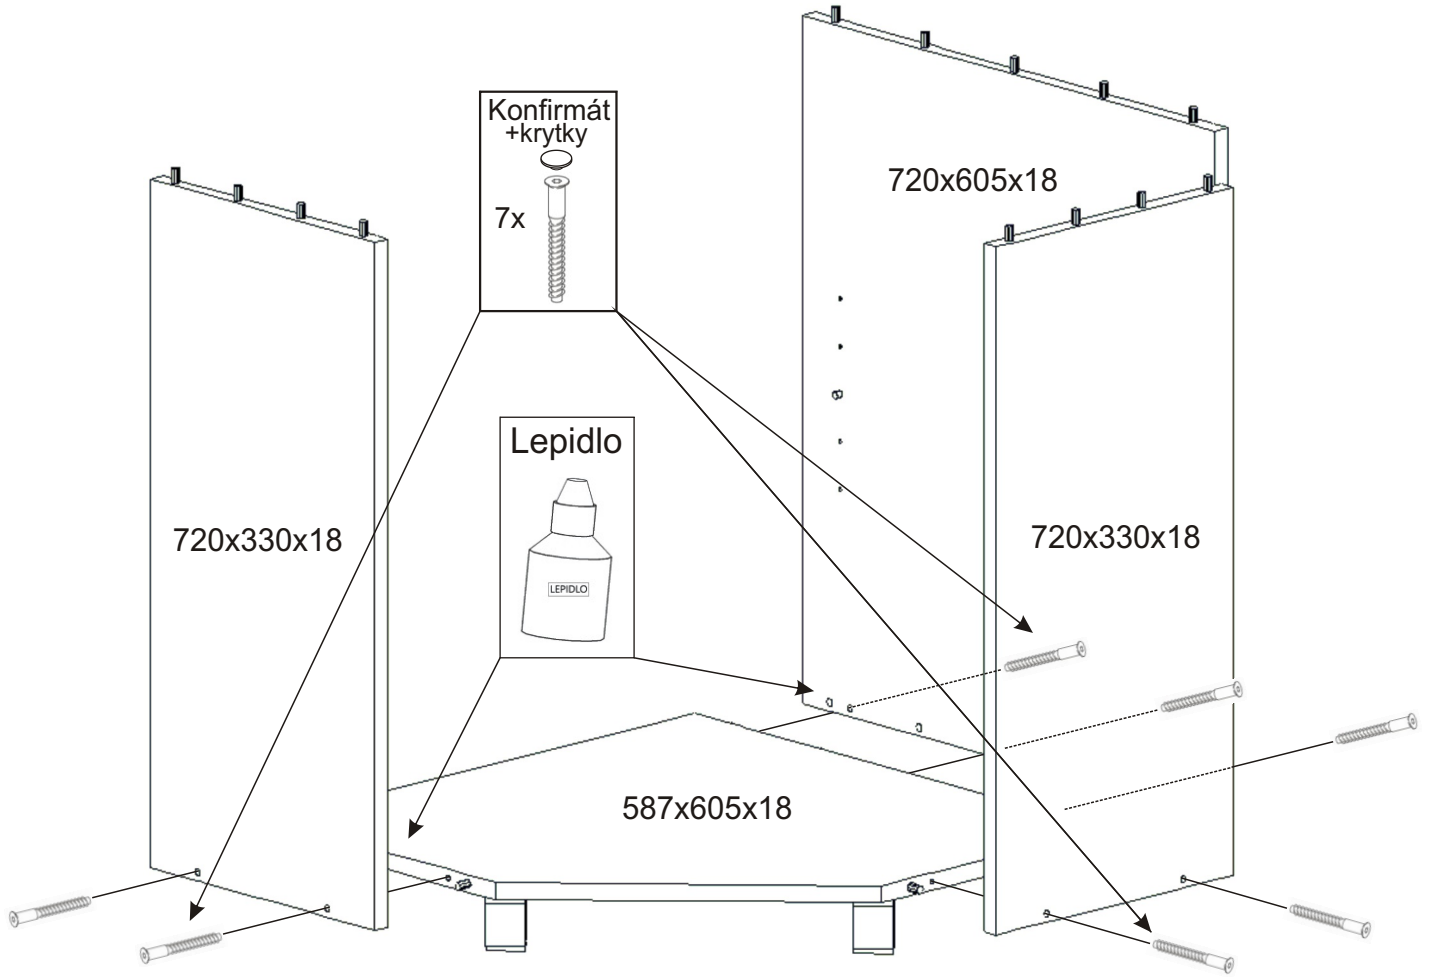

# KBB 34

<b>Podpěrka</b> 6x 	<b>Lepidlo</b> 1x 	<b>Kolík</b> 23x 	<b>Pant 45st</b> 2x 	<b>Noha 60mm</b> 5x 
<b>Úchytka plastová</b> 1x 	<b>Šroub 4x30 k úchytce</b> 2x 	<b>Konfirmát + krytky</b> 7x 	<b>Hřebík</b> 30x 	<b>Vrut 3,5x16</b> 28x 

1.

2.

3.

4.

5.

6.

7.

8.