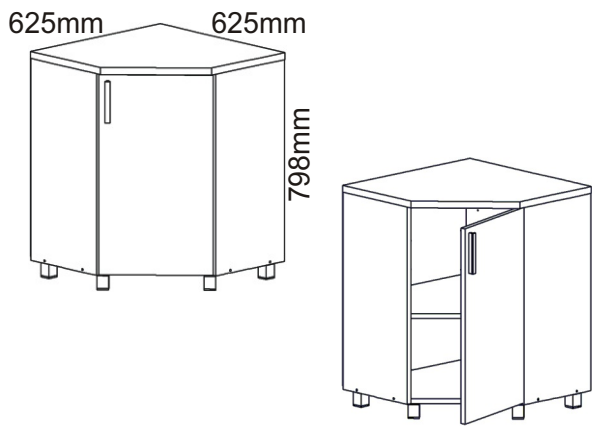

# KBB 34

<b>Podpěrka</b> 6x 	<b>Lepidlo</b> 1x 	<b>Kolík</b> 23x 	<b>Pant 45st</b> 2x 	<b>Noha 60mm</b> 5x 
<b>Úchytka plastová</b> 1x 	<b>Šroub 4x30 k úchytce</b> 2x 	<b>Konfirmát + krytky</b> 7x 	<b>Hřebík</b> 30x 	<b>Vrut 3,5x16</b> 28x 