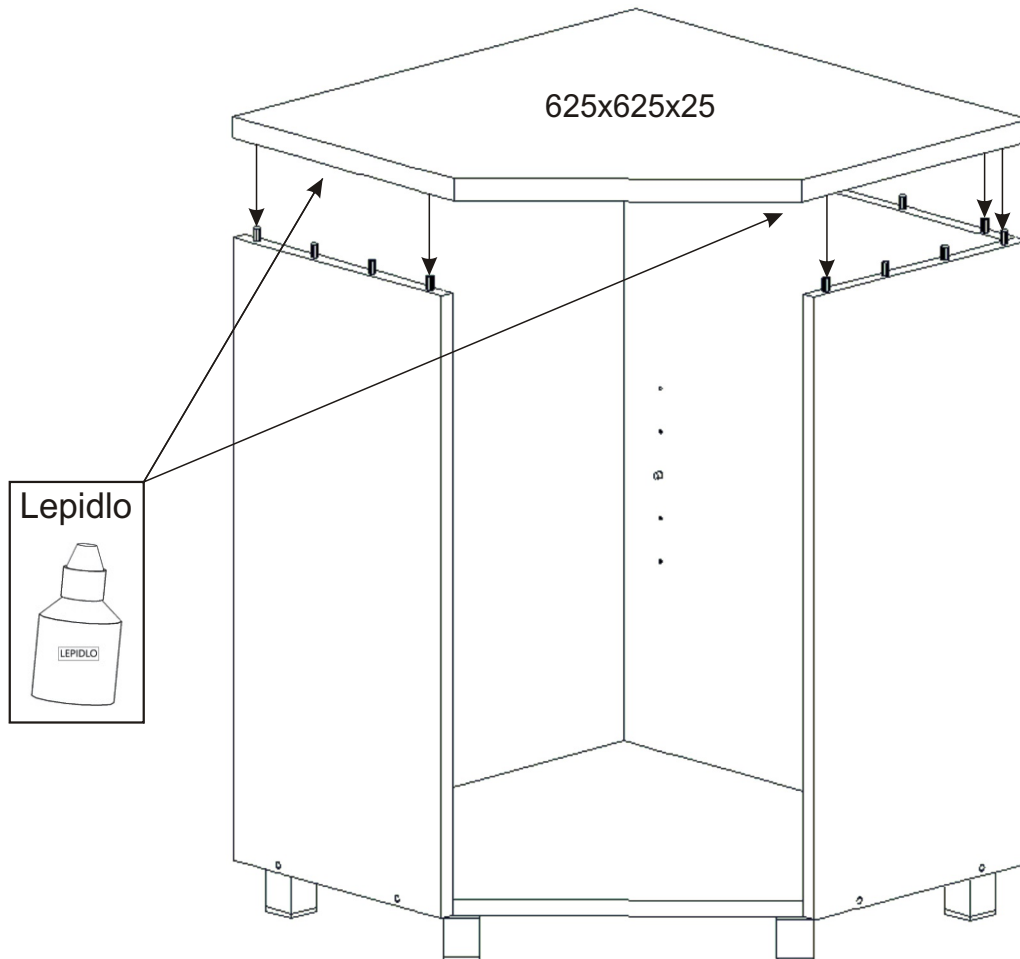

# KBB 34

<b>Podpěrka</b> 6x 	<b>Lepidlo</b> 1x 	<b>Kolík</b> 23x 	<b>Pant 45st</b> 2x 	<b>Noha 60mm</b> 5x 
<b>Úchytka plastová</b> 1x 	<b>Šroub 4x30 k úchytce</b> 2x 	<b>Konfirmát + krytky</b> 7x 	<b>Hřebík</b> 30x 	<b>Vrut 3,5x16</b> 28x 

1.

2.

3.

4.

5.

6.

7.

8.