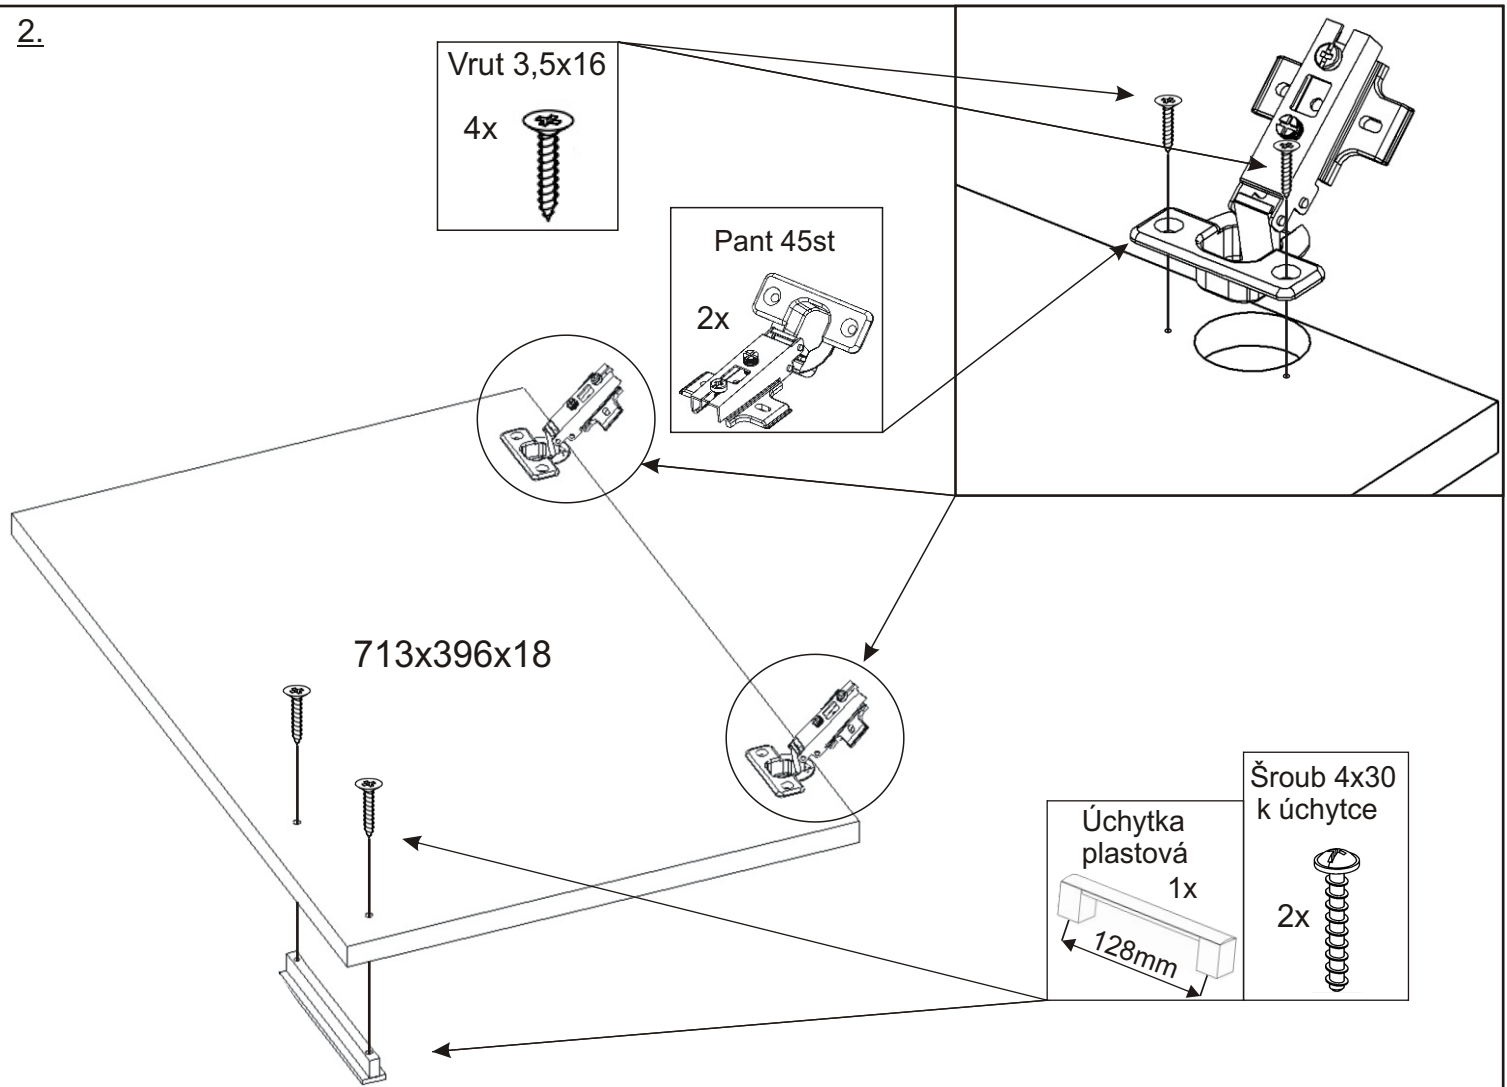

# KBB 34

<b>Podpěrka</b> 6x 	<b>Lepidlo</b> 1x 	<b>Kolík</b> 23x 	<b>Pant 45st</b> 2x 	<b>Noha 60mm</b> 5x 
<b>Úchytka plastová</b> 1x 	<b>Šroub 4x30 k úchytce</b> 2x 	<b>Konfirmát + krytky</b> 7x 	<b>Hřebík</b> 30x 	<b>Vrut 3,5x16</b> 28x 

1.

2.

3.

4.

5.

6.

7.

8.