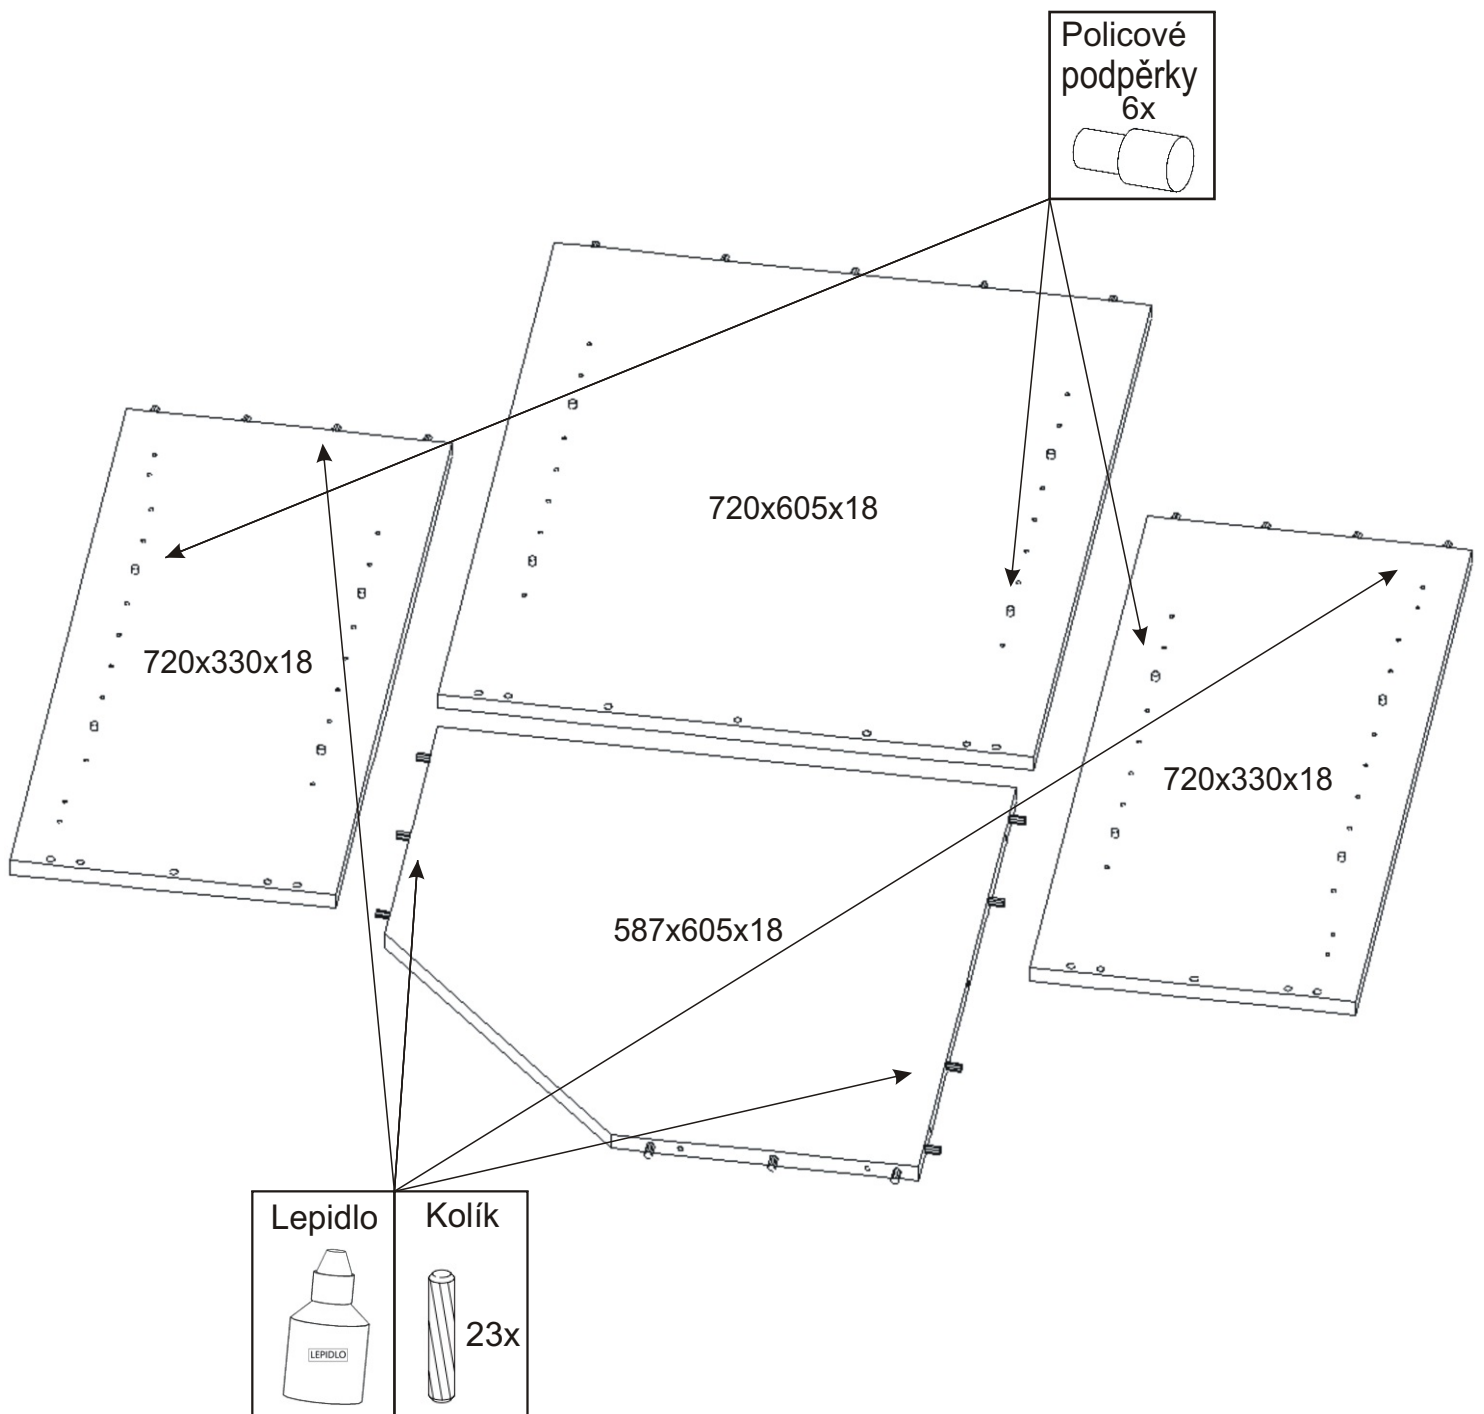

# KBB 34

<b>Podpěrka</b> 6x 	<b>Lepidlo</b> 1x 	<b>Kolík</b> 23x 	<b>Pant 45st</b> 2x 	<b>Noha 60mm</b> 5x 
<b>Úchytka plastová</b> 1x 	<b>Šroub 4x30 k úchytce</b> 2x 	<b>Konfirmát + krytky</b> 7x 	<b>Hřebík</b> 30x 	<b>Vrut 3,5x16</b> 28x 

1.

2.

3.

4.

5.

6.

7.

8.