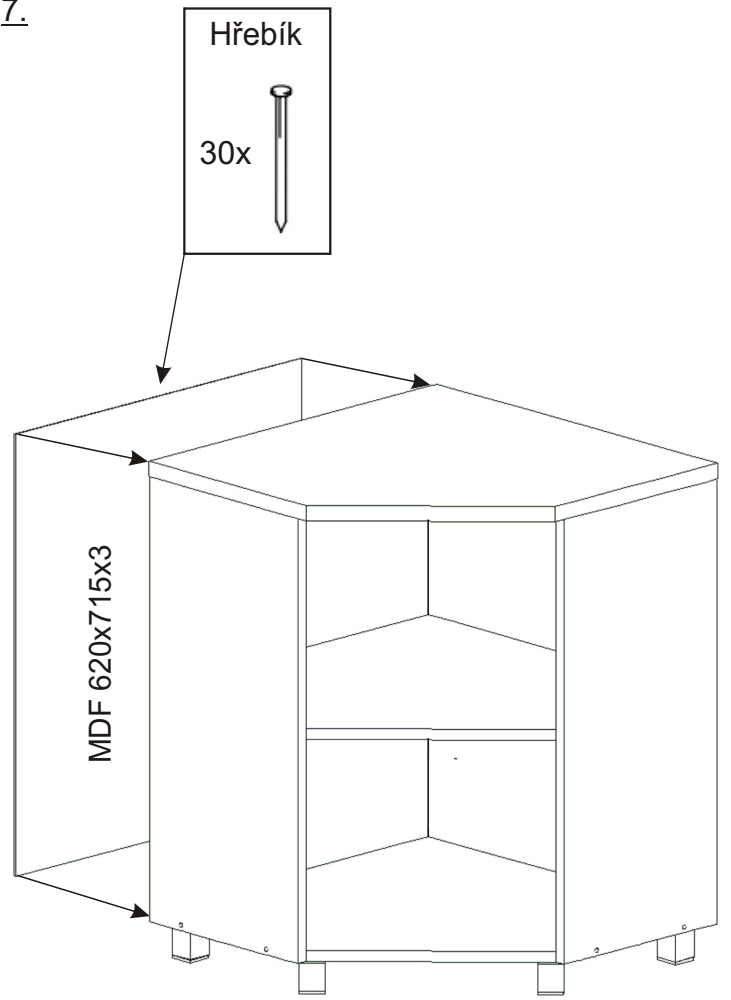

# KBB 34

<b>Podpěrka</b> 6x 	<b>Lepidlo</b> 1x 	<b>Kolík</b> 23x 	<b>Pant 45st</b> 2x 	<b>Noha 60mm</b> 5x 
<b>Úchytka plastová</b> 1x 	<b>Šroub 4x30 k úchytce</b> 2x 	<b>Konfirmát + krytky</b> 7x 	<b>Hřebík</b> 30x 	<b>Vrut 3,5x16</b> 28x 

1.

2.

3.

4.

5.

6.

7.

8.