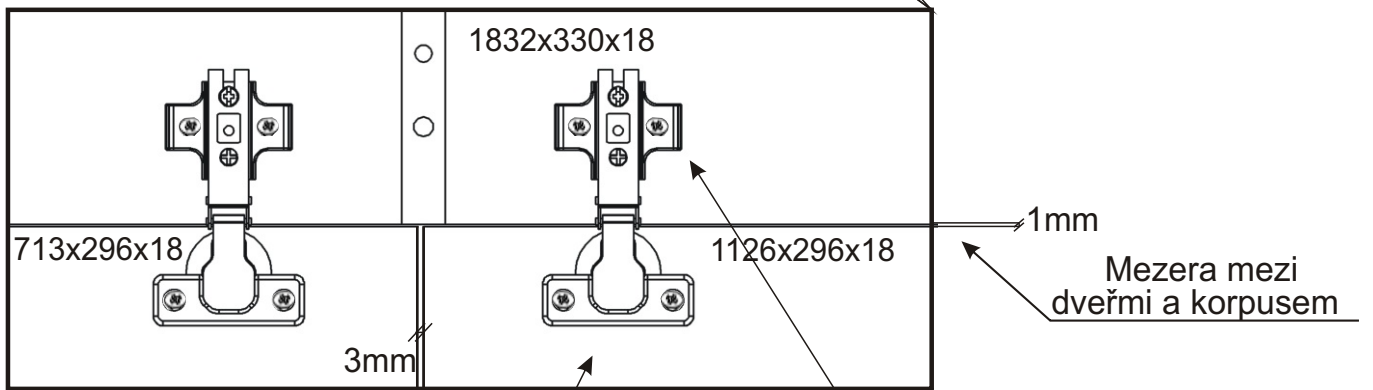

# KBB 32

<b>Vrut 3,5x16</b>  74x	<b>Lepidlo 40ml</b>  1x	<b>Kolíček</b>  41x	<b>Naložený pant</b>  8x	<b>Polonaložený pant</b>  2x	
<b>Konfirmát + krytky</b>  8x	<b>Hřebík</b>  80x	<b>Podpěrka</b>  28x	<b>Noha 60mm</b>  4x	<b>Úchytka plastová</b>  5x 128mm	<b>Šroub 4x30 k úchytce</b>  10x
		<b>H lišta 1832mm</b>  1x	<b>Závěs koše</b>  2x	<b>Koš 60</b>  1x	<b>Držák koše</b>  6x

1.

2.

3.

4.

5.

6.

8.

Boční pohled

Vrut 3,5x16

8x

9.

Boční pohled

10.

11.

12.

13.