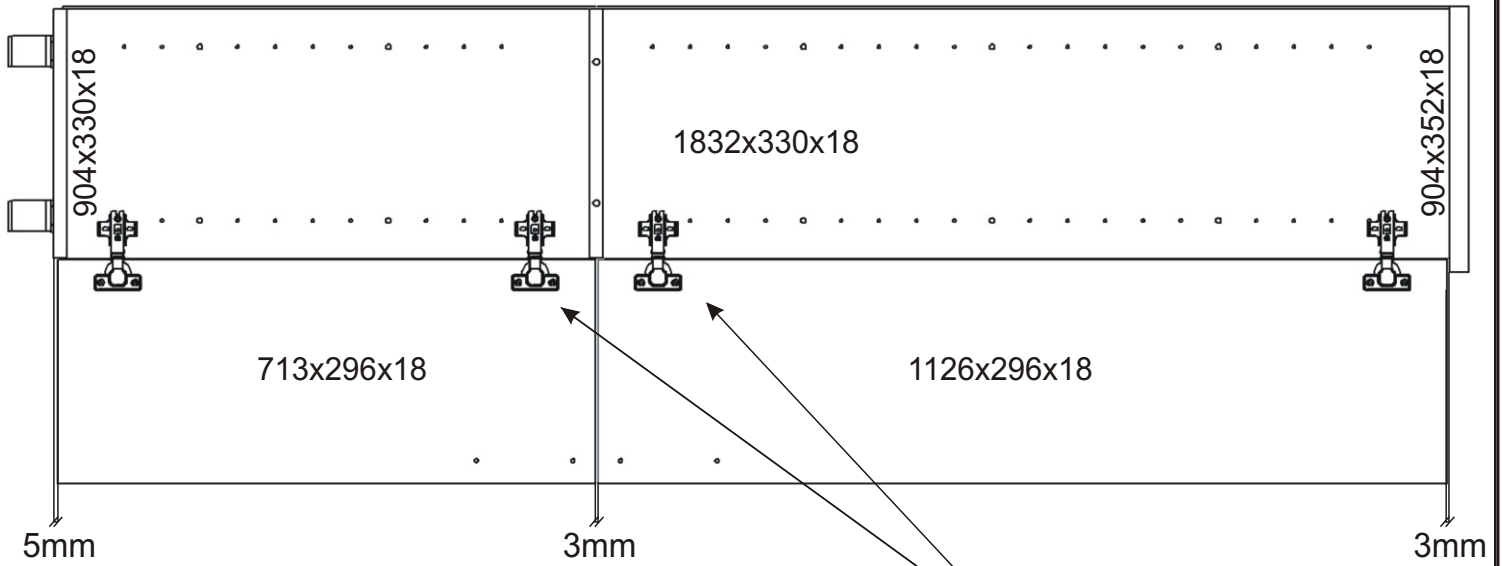

# KBB 32

<b>Vrut 3,5x16</b>  74x	<b>Lepidlo 40ml</b>  1x	<b>Kolíček</b>  41x	<b>Naložený pant</b>  8x	<b>Polonaložený pant</b>  2x	
<b>Konfirmát + krytky</b>  8x	<b>Hřebík</b>  80x	<b>Podpěrka</b>  28x	<b>Noha 60mm</b>  4x	<b>Úchytka plastová</b>  5x 128mm	<b>Šroub 4x30 k úchytce</b>  10x
		<b>H lišta 1832mm</b>  1x	<b>Závěs koše</b>  2x	<b>Koš 60</b>  1x	<b>Držák koše</b>  6x

1.

2.

3.

4.

5.

6.

8.

Boční pohled

Vrut 3,5x16

8x

9.

Boční pohled

10.

11.

12.

13.