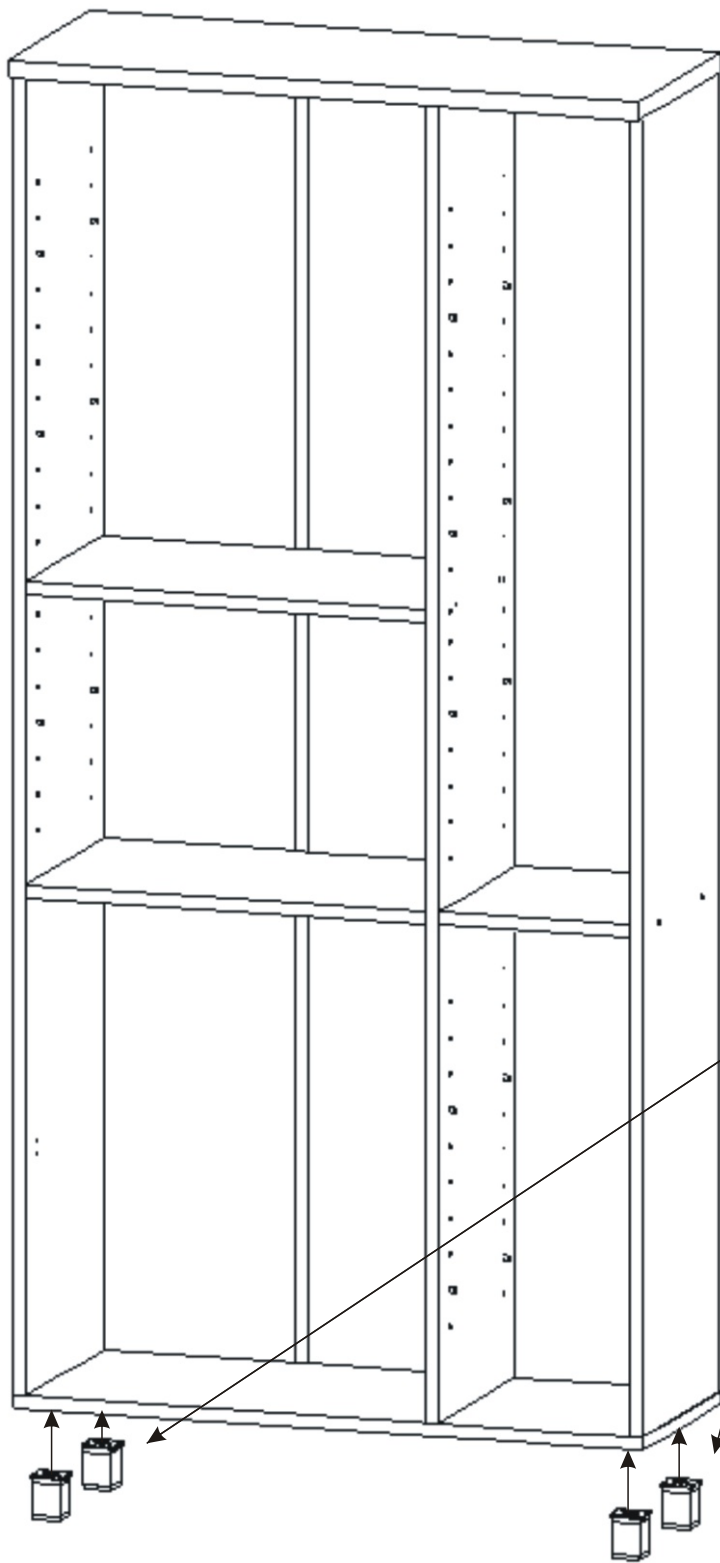

# KBB 32

<b>Vrut 3,5x16</b>  74x	<b>Lepidlo 40ml</b>  1x	<b>Kolíček</b>  41x	<b>Naložený pant</b>  8x	<b>Polonaložený pant</b>  2x	
<b>Konfirmát + krytky</b>  8x	<b>Hřebík</b>  80x	<b>Podpěrka</b>  28x	<b>Noha 60mm</b>  4x	<b>Úchytka plastová</b>  5x 128mm	<b>Šroub 4x30 k úchytce</b>  10x
		<b>H lišta 1832mm</b>  1x	<b>Závěs koše</b>  2x	<b>Koš 60</b>  1x	<b>Držák koše</b>  6x

1.

2.

3.

4.

5.

6.

8.

Boční pohled

Vrut 3,5x16

8x

9.

Boční pohled

10.

11.

12.

13.