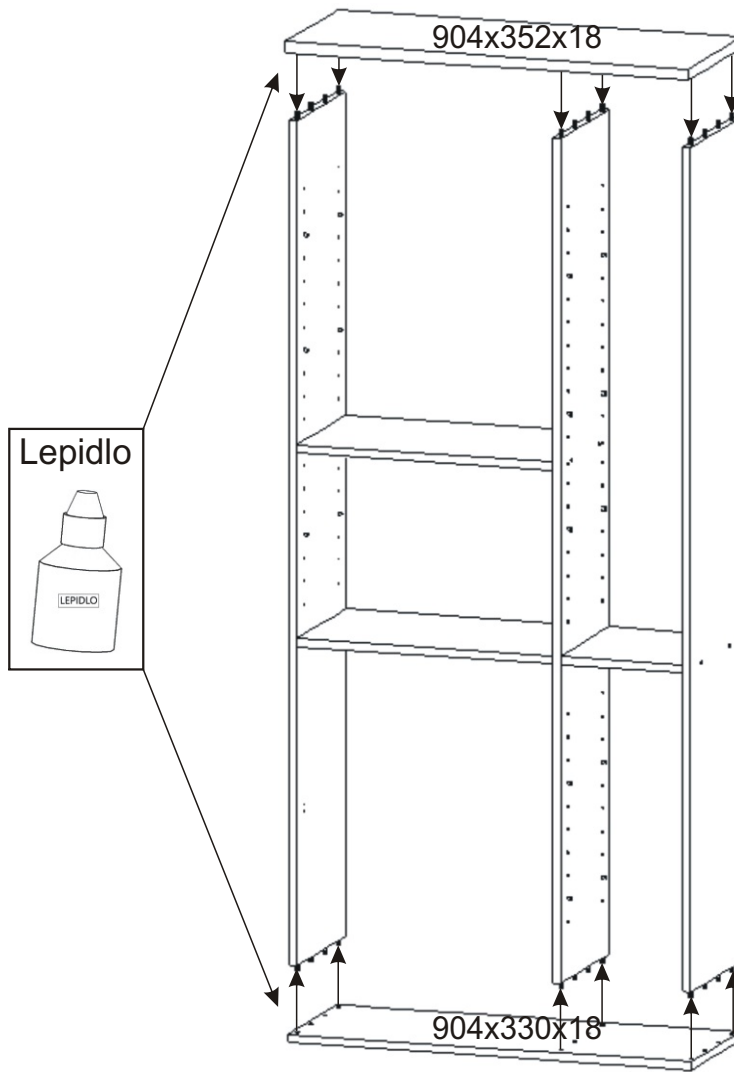

# KBB 32

<b>Vrut 3,5x16</b>  74x	<b>Lepidlo 40ml</b>  1x	<b>Kolíček</b>  41x	<b>Naložený pant</b>  8x	<b>Polonaložený pant</b>  2x	
<b>Konfirmát + krytky</b>  8x	<b>Hřebík</b>  80x	<b>Podpěrka</b>  28x	<b>Noha 60mm</b>  4x	<b>Úchytka plastová</b>  5x 128mm	<b>Šroub 4x30 k úchytce</b>  10x
		<b>H lišta 1832mm</b>  1x	<b>Závěs koše</b>  2x	<b>Koš 60</b>  1x	<b>Držák koše</b>  6x

1.

2.

3.

4.

5.

6.

8.

Boční pohled

Vrut 3,5x16

8x

9.

Boční pohled

10.

11.

12.

13.