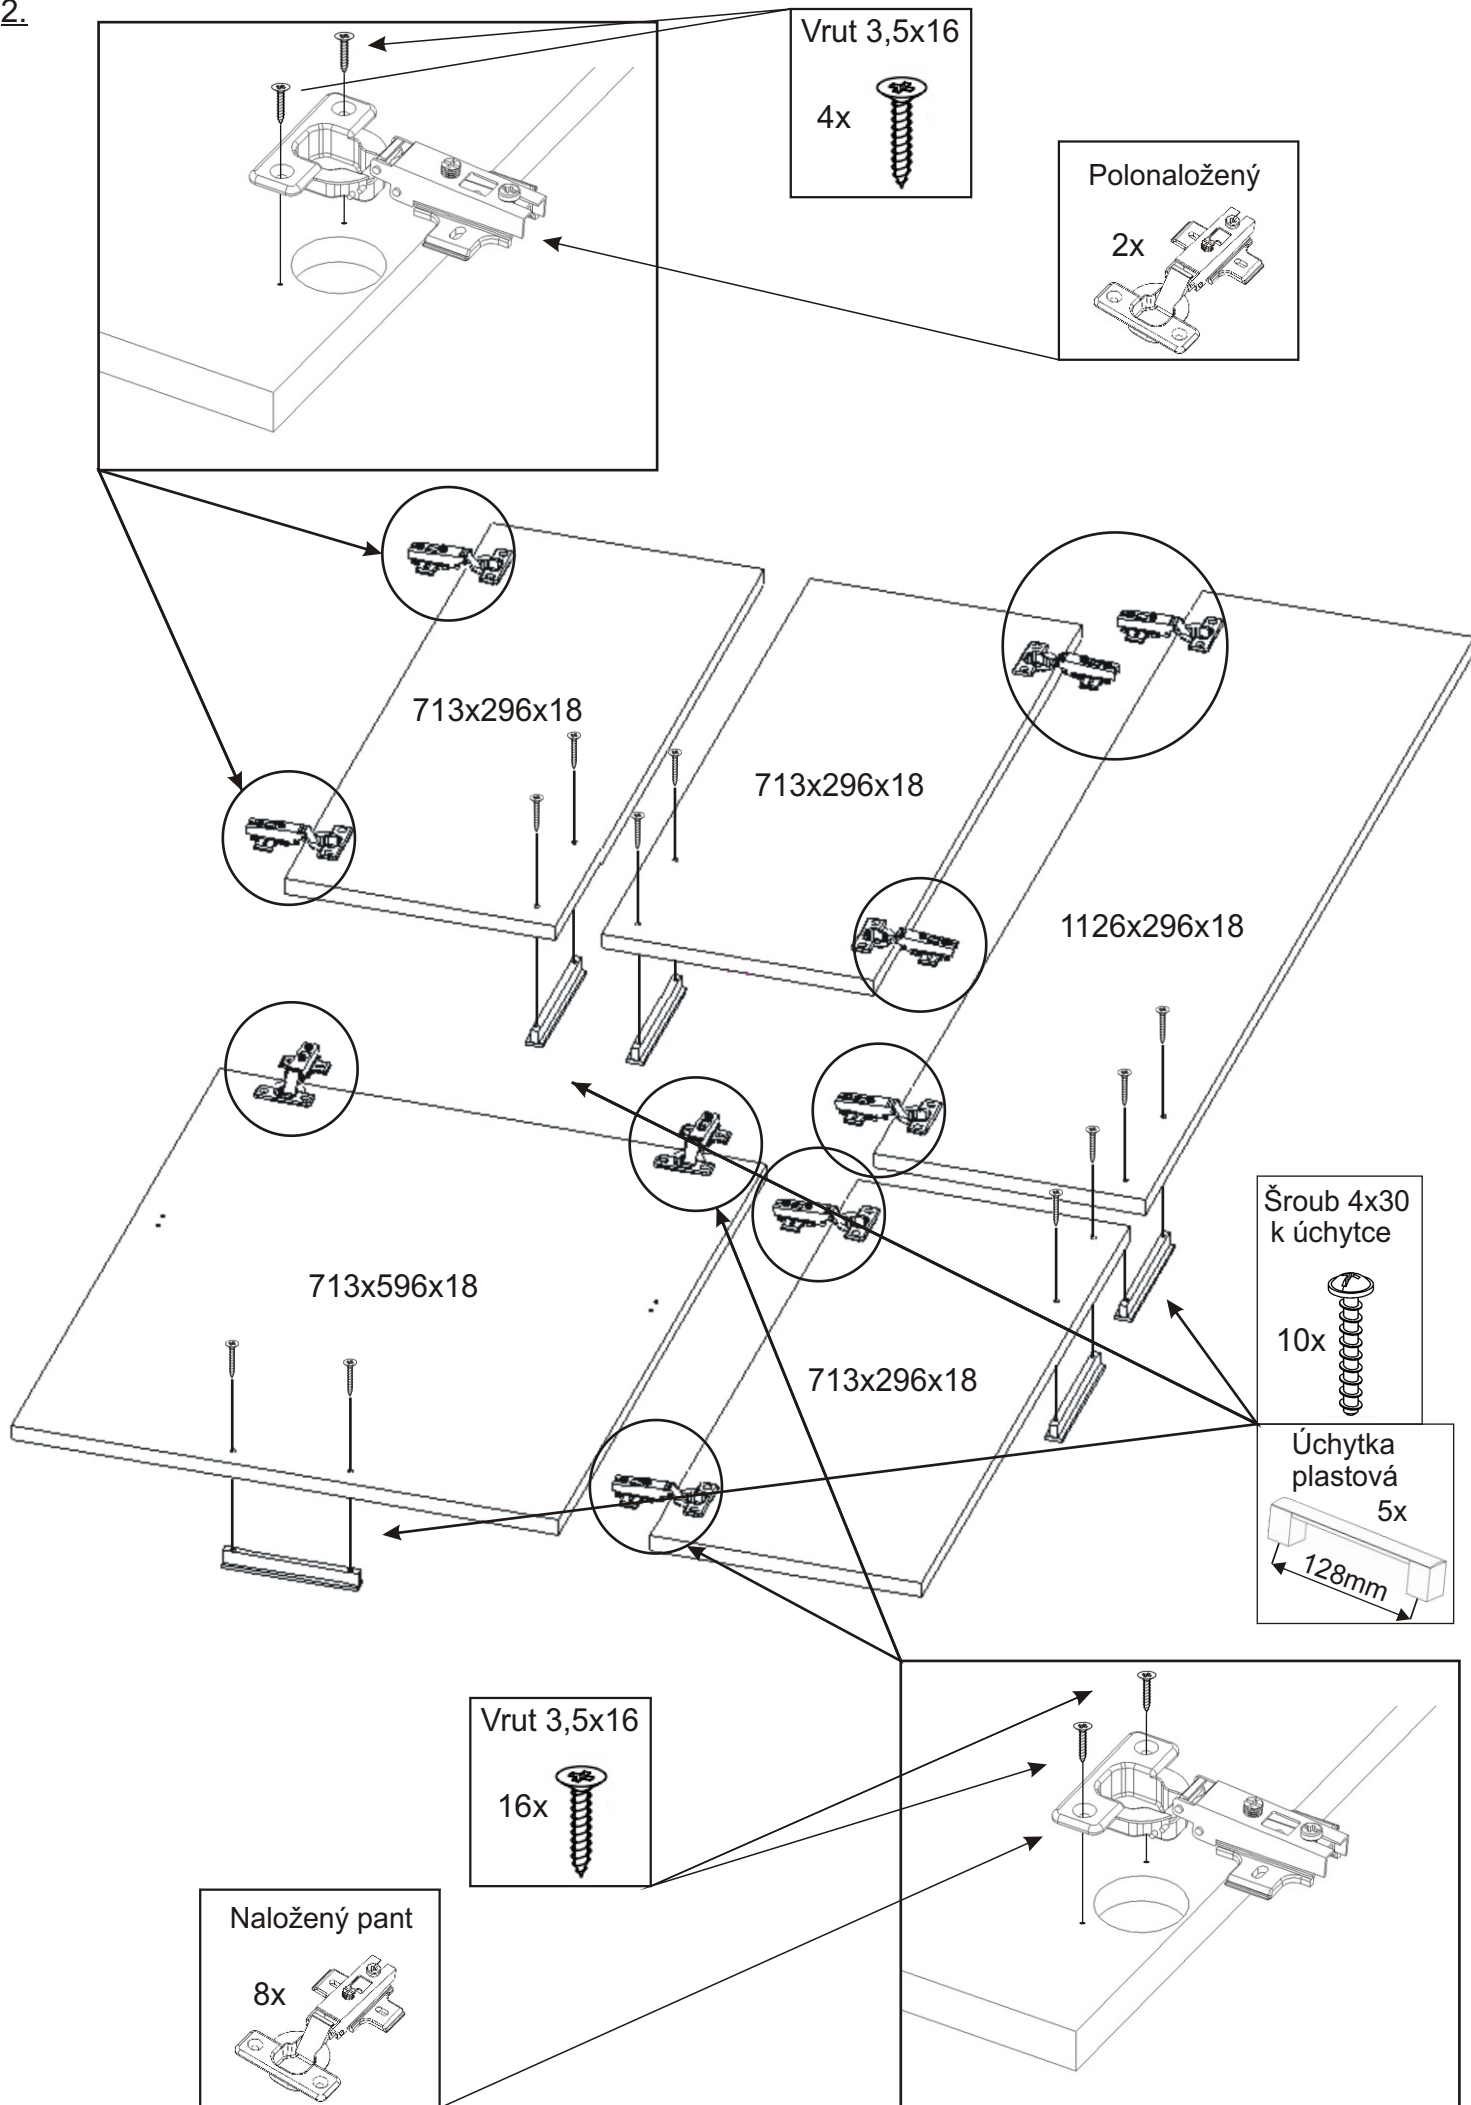

# KBB 32

<b>Vrut 3,5x16</b>  74x	<b>Lepidlo 40ml</b>  1x	<b>Kolíček</b>  41x	<b>Naložený pant</b>  8x	<b>Polonaložený pant</b>  2x	
<b>Konfirmát + krytky</b>  8x	<b>Hřebík</b>  80x	<b>Podpěrka</b>  28x	<b>Noha 60mm</b>  4x	<b>Úchytka plastová</b>  5x 128mm	<b>Šroub 4x30 k úchytce</b>  10x
		<b>H lišta 1832mm</b>  1x	<b>Závěs koše</b>  2x	<b>Koš 60</b>  1x	<b>Držák koše</b>  6x

1.

2.

3.

4.

5.

6.

8.

Boční pohled

Vrut 3,5x16

8x

9.

Boční pohled

10.

11.

12.

13.