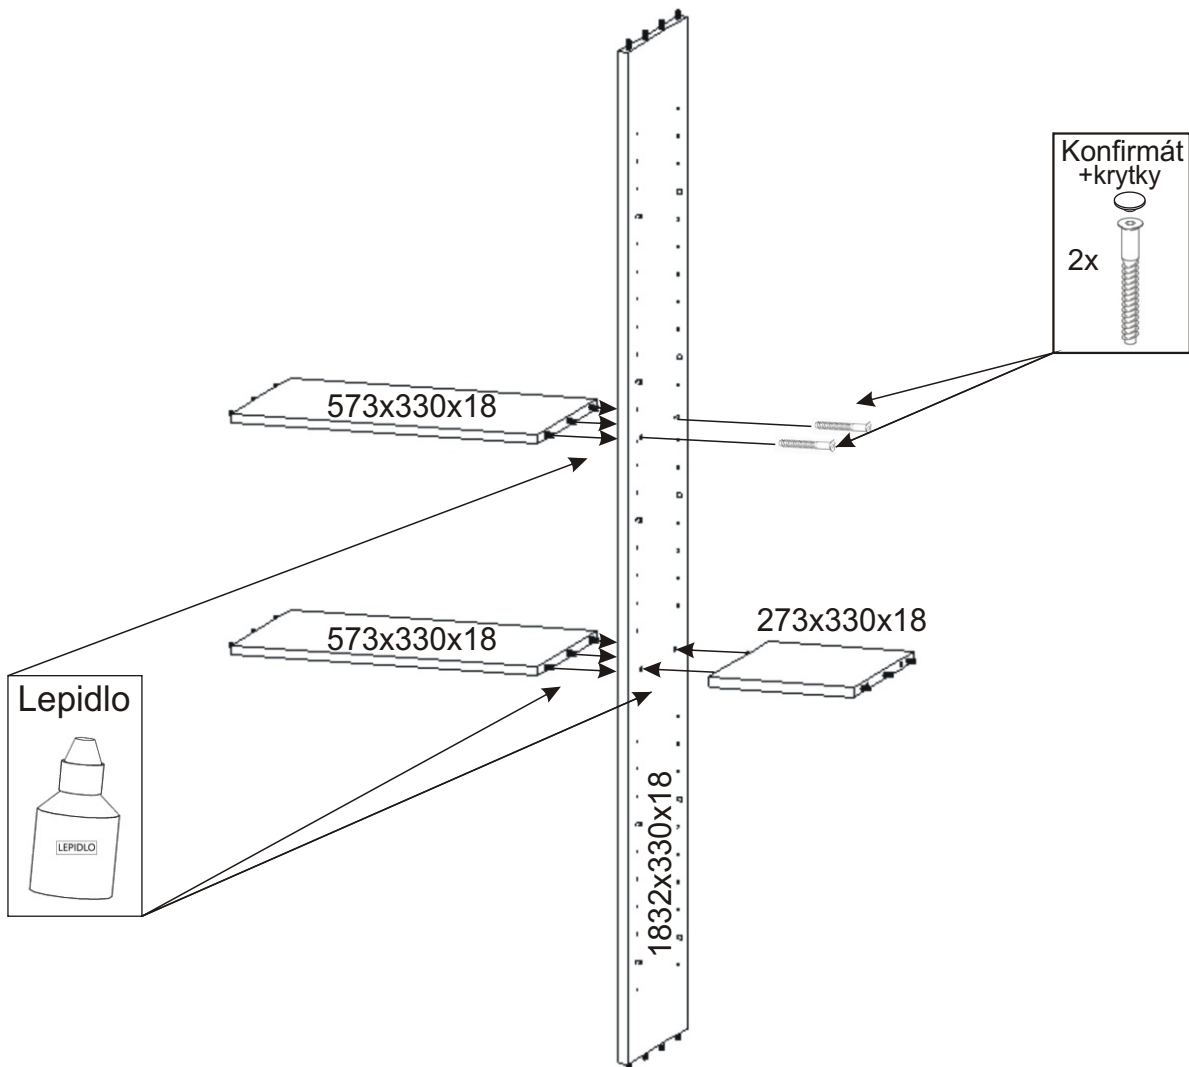

# KBB 32

<b>Vrut 3,5x16</b>  74x	<b>Lepidlo 40ml</b>  1x	<b>Kolíček</b>  41x	<b>Naložený pant</b>  8x	<b>Polonaložený pant</b>  2x	
<b>Konfirmát + krytky</b>  8x	<b>Hřebík</b>  80x	<b>Podpěrka</b>  28x	<b>Noha 60mm</b>  4x	<b>Úchytka plastová</b>  5x 128mm	<b>Šroub 4x30 k úchytce</b>  10x
		<b>H lišta 1832mm</b>  1x	<b>Závěs koše</b>  2x	<b>Koš 60</b>  1x	<b>Držák koše</b>  6x

1.

2.

3.

4.

5.

6.

8.

Boční pohled

Vrut 3,5x16

8x

9.

Boční pohled

10.

11.

12.

13.