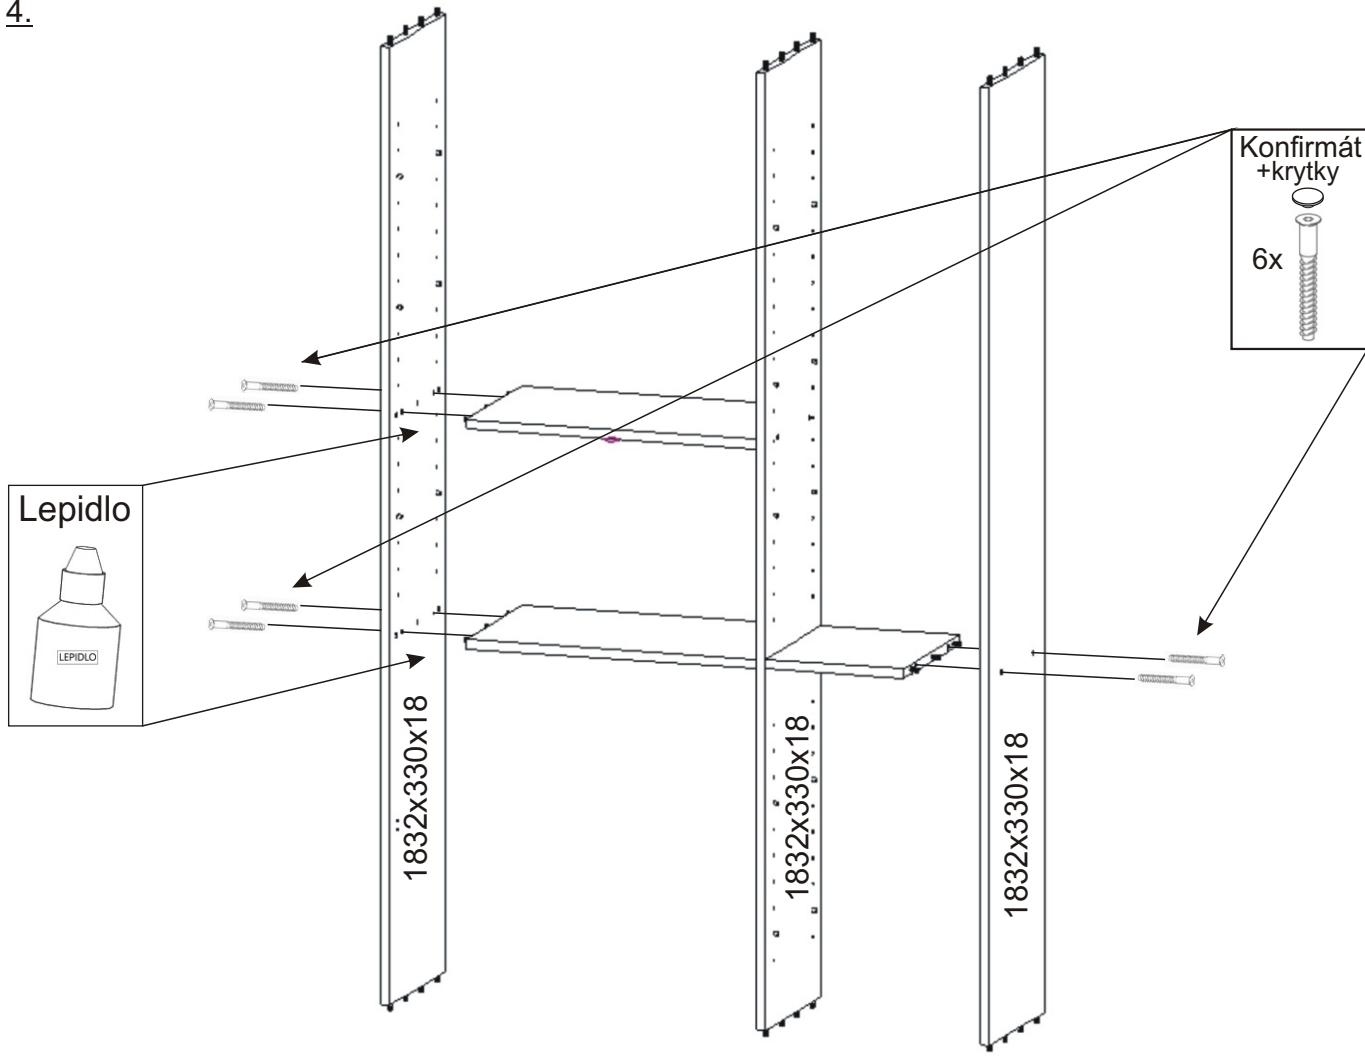

# KBB 32

<b>Vrut 3,5x16</b>  74x	<b>Lepidlo 40ml</b>  1x	<b>Kolíček</b>  41x	<b>Naložený pant</b>  8x	<b>Polonaložený pant</b>  2x	
<b>Konfirmát + krytky</b>  8x	<b>Hřebík</b>  80x	<b>Podpěrka</b>  28x	<b>Noha 60mm</b>  4x	<b>Úchytka plastová</b>  5x 128mm	<b>Šroub 4x30 k úchytce</b>  10x
		<b>H lišta 1832mm</b>  1x	<b>Závěs koše</b>  2x	<b>Koš 60</b>  1x	<b>Držák koše</b>  6x

1.

2.

3.

4.

5.

6.

8.

Boční pohled

Vrut 3,5x16

8x

9.

Boční pohled

10.

11.

12.

13.