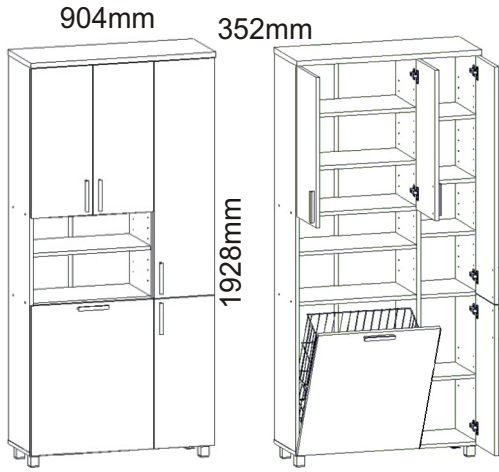

# KBB 32

<b>Vrut 3,5x16</b>  74x	<b>Lepidlo 40ml</b>  1x	<b>Kolíček</b>  41x	<b>Naložený pant</b>  8x	<b>Polonaložený pant</b>  2x	
<b>Konfirmát + krytky</b>  8x	<b>Hřebík</b>  80x	<b>Podpěrka</b>  28x	<b>Noha 60mm</b>  4x	<b>Úchytka plastová</b>  5x 128mm	<b>Šroub 4x30 k úchytce</b>  10x
		<b>H lišta 1832mm</b>  1x	<b>Závěs koše</b>  2x	<b>Koš 60</b>  1x	<b>Držák koše</b>  6x

1.

2.

3.

4.

5.

6.

8.

Boční pohled

Vrut 3,5x16

8x

9.

Boční pohled

10.

11.

12.

13.