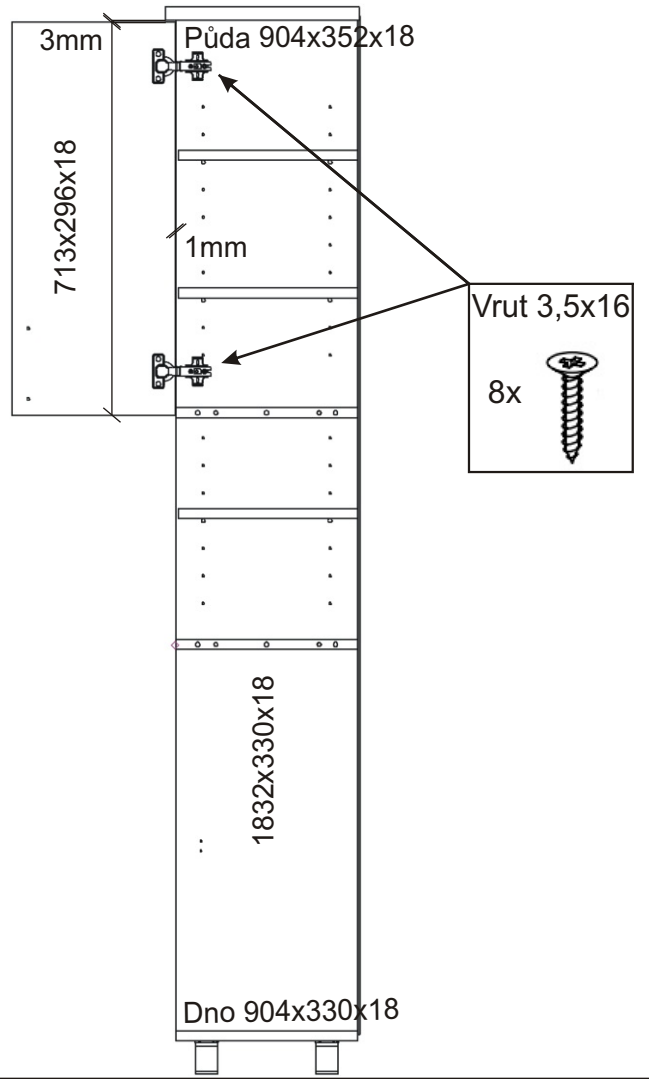

# KBB 32

<b>Vrut 3,5x16</b>  74x	<b>Lepidlo 40ml</b>  1x	<b>Kolíček</b>  41x	<b>Naložený pant</b>  8x	<b>Polonaložený pant</b>  2x	
<b>Konfirmát + krytky</b>  8x	<b>Hřebík</b>  80x	<b>Podpěrka</b>  28x	<b>Noha 60mm</b>  4x	<b>Úchytka plastová</b>  5x 128mm	<b>Šroub 4x30 k úchytce</b>  10x
		<b>H lišta 1832mm</b>  1x	<b>Závěs koše</b>  2x	<b>Koš 60</b>  1x	<b>Držák koše</b>  6x

Vrut 3,5x16

8x

9.

Boční pohled

10.

11.

12.

13.