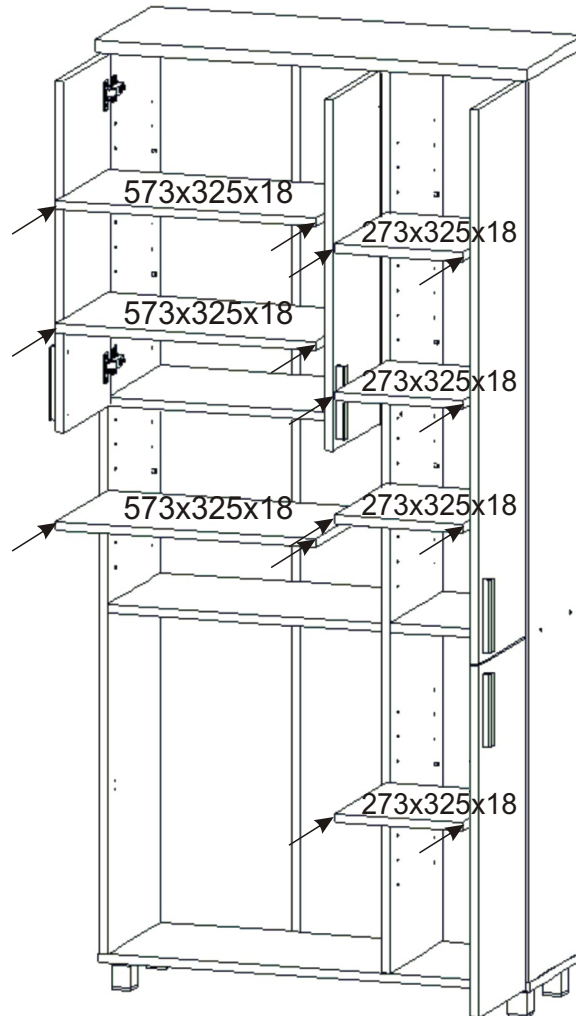

# KBB 32

<b>Vrut 3,5x16</b>  74x	<b>Lepidlo 40ml</b>  1x	<b>Kolíček</b>  41x	<b>Naložený pant</b>  8x	<b>Polonaložený pant</b>  2x	
<b>Konfirmát + krytky</b>  8x	<b>Hřebík</b>  80x	<b>Podpěrka</b>  28x	<b>Noha 60mm</b>  4x	<b>Úchytka plastová</b>  5x 128mm	<b>Šroub 4x30 k úchytce</b>  10x
		<b>H lišta 1832mm</b>  1x	<b>Závěs koše</b>  2x	<b>Koš 60</b>  1x	<b>Držák koše</b>  6x

Vrut 3,5x16

8x

9.

Boční pohled

10.

11.

12.

13.