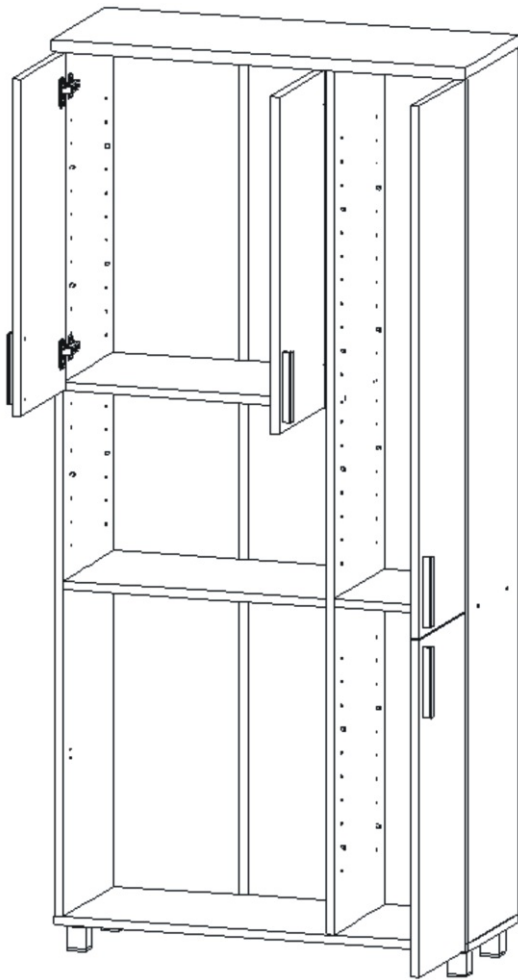

# KBB 32

<b>Vrut 3,5x16</b>  74x	<b>Lepidlo 40ml</b>  1x	<b>Kolíček</b>  41x	<b>Naložený pant</b>  8x	<b>Polonaložený pant</b>  2x	
<b>Konfirmát + krytky</b>  8x	<b>Hřebík</b>  80x	<b>Podpěrka</b>  28x	<b>Noha 60mm</b>  4x	<b>Úchytka plastová</b>  5x 128mm	<b>Šroub 4x30 k úchytce</b>  10x
		<b>H lišta 1832mm</b>  1x	<b>Závěs koše</b>  2x	<b>Koš 60</b>  1x	<b>Držák koše</b>  6x

1.

2.

3.

4.

5.

6.

8.

Boční pohled

Vrut 3,5x16

8x

9.

Boční pohled

10.

11.

12.

13.