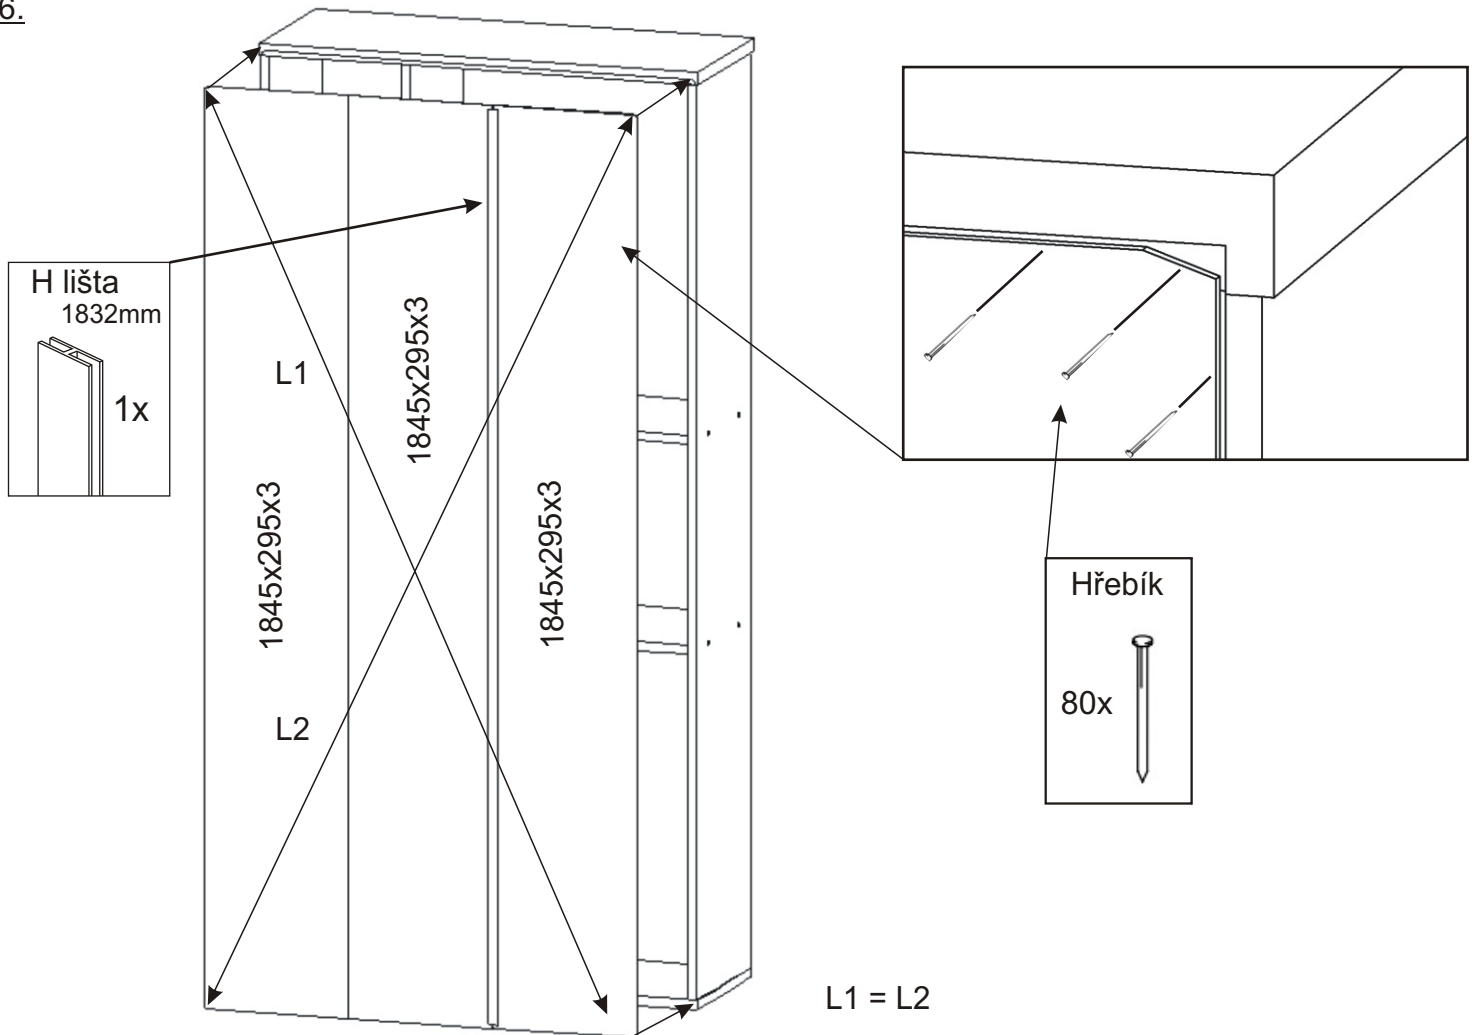

# KBB 32

<b>Vrut 3,5x16</b>  74x	<b>Lepidlo 40ml</b>  1x	<b>Kolíček</b>  41x	<b>Naložený pant</b>  8x	<b>Polonaložený pant</b>  2x	
<b>Konfirmát + krytky</b>  8x	<b>Hřebík</b>  80x	<b>Podpěrka</b>  28x	<b>Noha 60mm</b>  4x	<b>Úchytka plastová</b>  5x 128mm	<b>Šroub 4x30 k úchytce</b>  10x
		<b>H lišta 1832mm</b>  1x	<b>Závěs koše</b>  2x	<b>Koš 60</b>  1x	<b>Držák koše</b>  6x

1.

2.

3.

4.

5.

6.

8.

Boční pohled

Vrut 3,5x16

8x

9.

Boční pohled

10.

11.

12.

13.