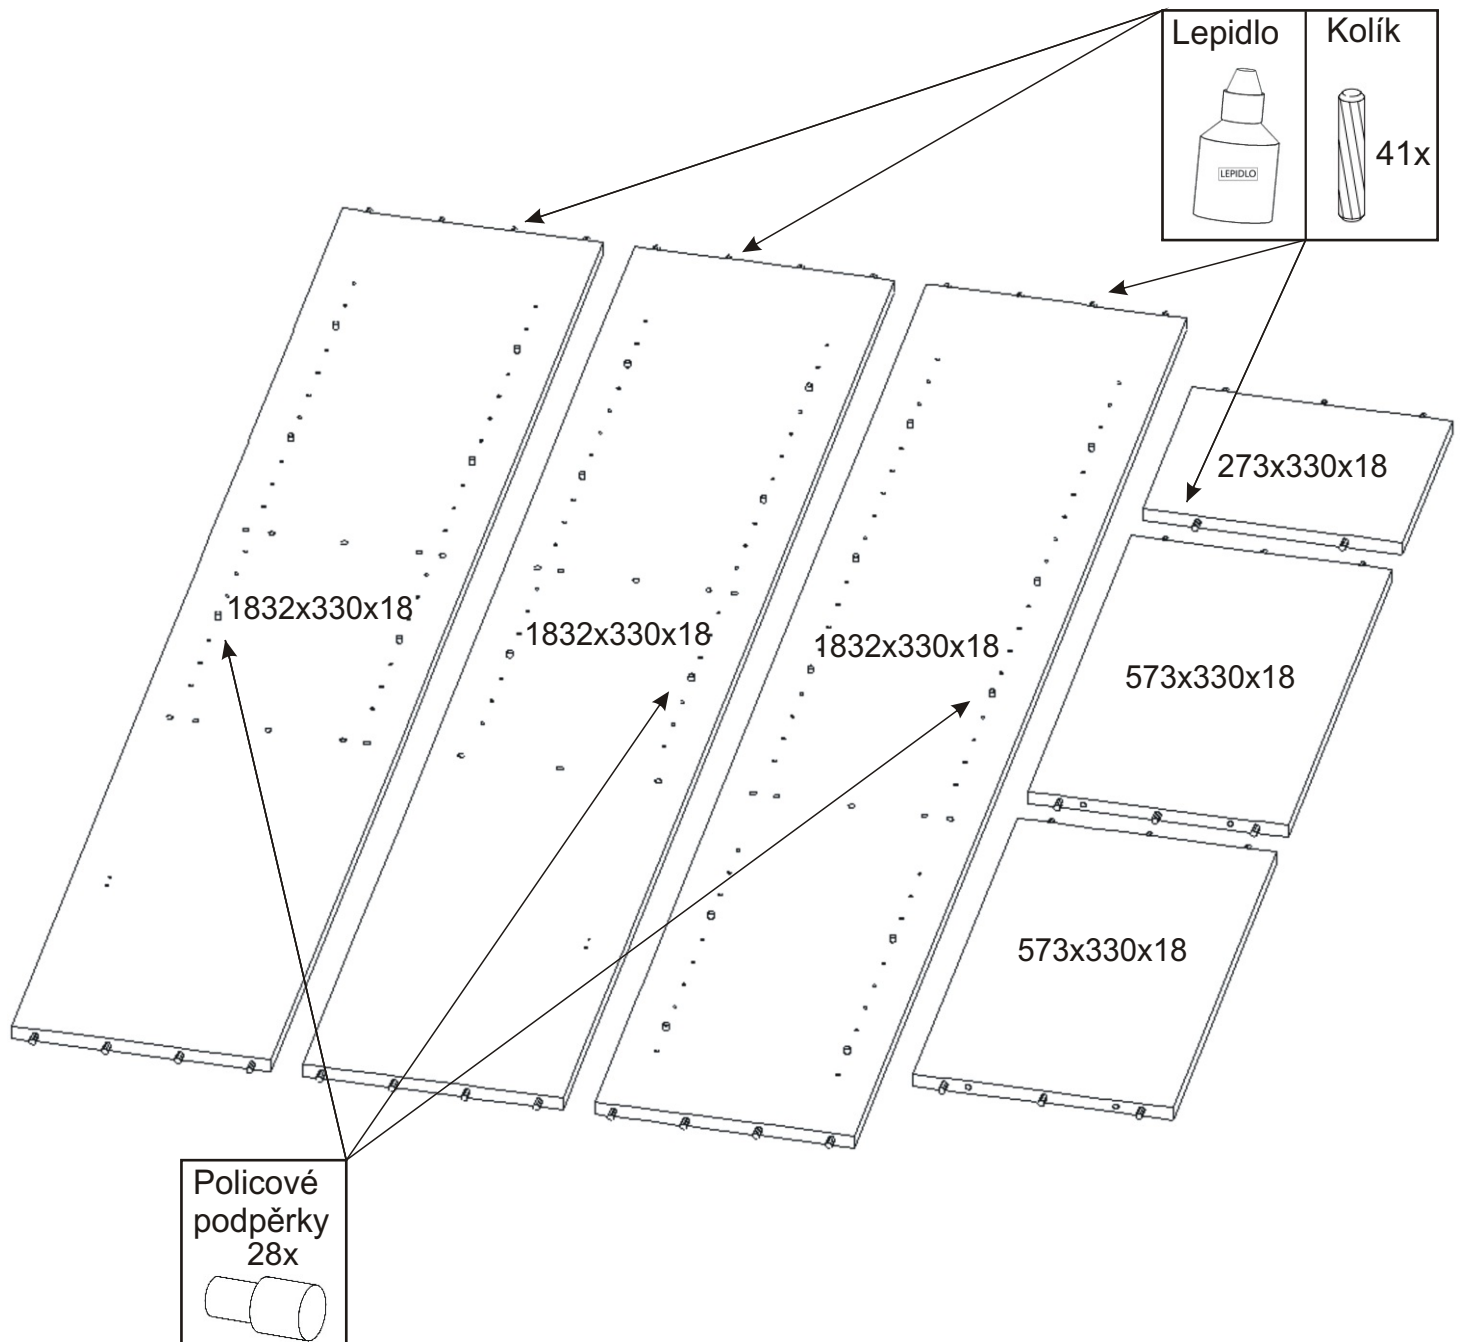

# KBB 32

<b>Vrut 3,5x16</b>  74x	<b>Lepidlo 40ml</b>  1x	<b>Kolíček</b>  41x	<b>Naložený pant</b>  8x	<b>Polonaložený pant</b>  2x	
<b>Konfirmát + krytky</b>  8x	<b>Hřebík</b>  80x	<b>Podpěrka</b>  28x	<b>Noha 60mm</b>  4x	<b>Úchytka plastová</b>  5x 128mm	<b>Šroub 4x30 k úchytce</b>  10x
		<b>H lišta 1832mm</b>  1x	<b>Závěs koše</b>  2x	<b>Koš 60</b>  1x	<b>Držák koše</b>  6x

1.

2.

3.

4.

5.

6.

8.

Boční pohled

Vrut 3,5x16

8x

9.

Boční pohled

10.

11.

12.

13.