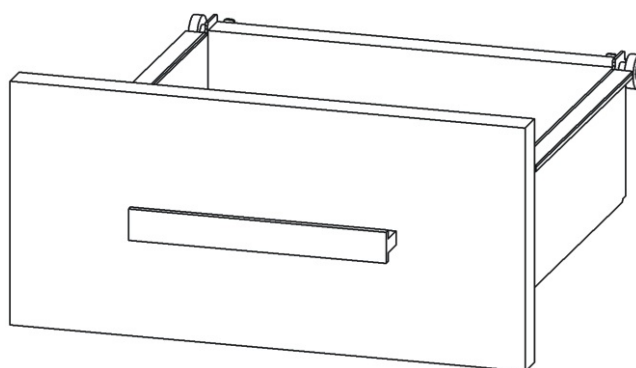

1.

2.1. Montáž zásuvky 2ks

2.2.

2.3.

2.4.

2.5.

3.

Vrut 3,5x16

16x

Naložený pant

8x

713x396x18

713x296x18

840x396x18

1126x296x18

Vrut 4x35