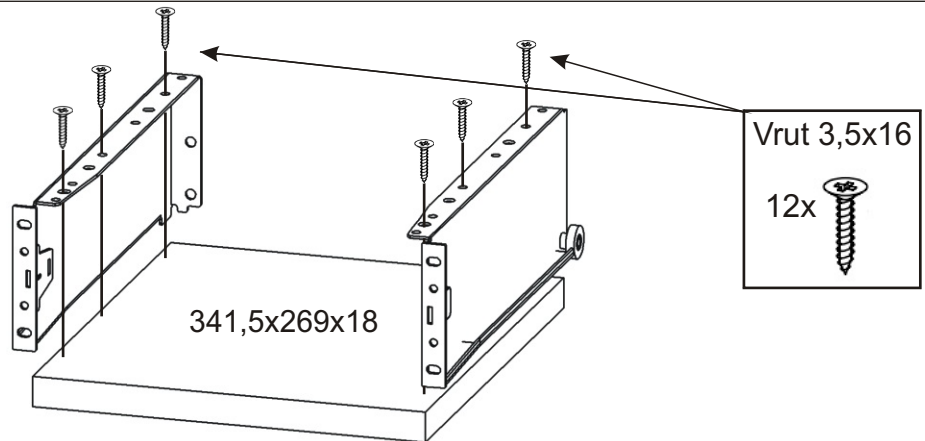

KBB 31

Pojezd malý 270mm plechový 2 páry 	Vrut 3,5x16 104x	Lepidlo velké 1x	Kolíček 41x	Naložený pant 8x	
Vrut 4x35 k úchytke 12x	Konfirmát +krytky 8x 8x	Hřebík 80x	Podpěrka 28x	Noha 60mm 4x	Úchytka 148mm 6x
		Závěs koše 2x	Koš 40 1x	Držák koše 4x	

1.

2.1. Montáž zásuvky 2ks

2.2.

2.3.

2.4.

2.5.

3.

Vrut 3,5x16

16x

Naložený pant

8x

713x396x18

713x296x18

840x396x18

1126x296x18

Vrut 4x35

Boční pohled

Vrut 3,5x16

8x

10.

11.

Boční pohled

12.

13.