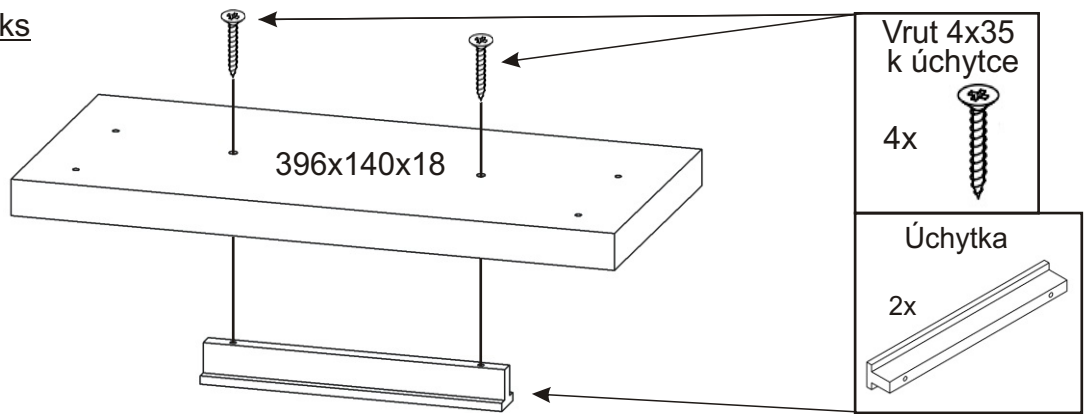

KBB 31

Pojezd malý 270mm plechový 2 páry 	Vrut 3,5x16 104x	Lepidlo velké 1x	Kolíček 41x	Naložený pant 8x	
Vrut 4x35 k úchytke 12x	Konfirmát +krytky 8x 8x	Hřebík 80x	Podpěrka 28x	Noha 60mm 4x	Úchytka 148mm 6x
		Závěs koše 2x	Koš 40 1x	Držák koše 4x	

1.

2.1. Montáž zásuvky 2ks

2.2.

2.3.

2.4.

2.5.

3.

Vrut 3,5x16

16x

Naložený pant

8x

713x396x18

713x296x18

840x396x18

1126x296x18

Vrut 4x35

Boční pohled

Vrut 3,5x16

8x

10.

11.

Boční pohled

12.

13.