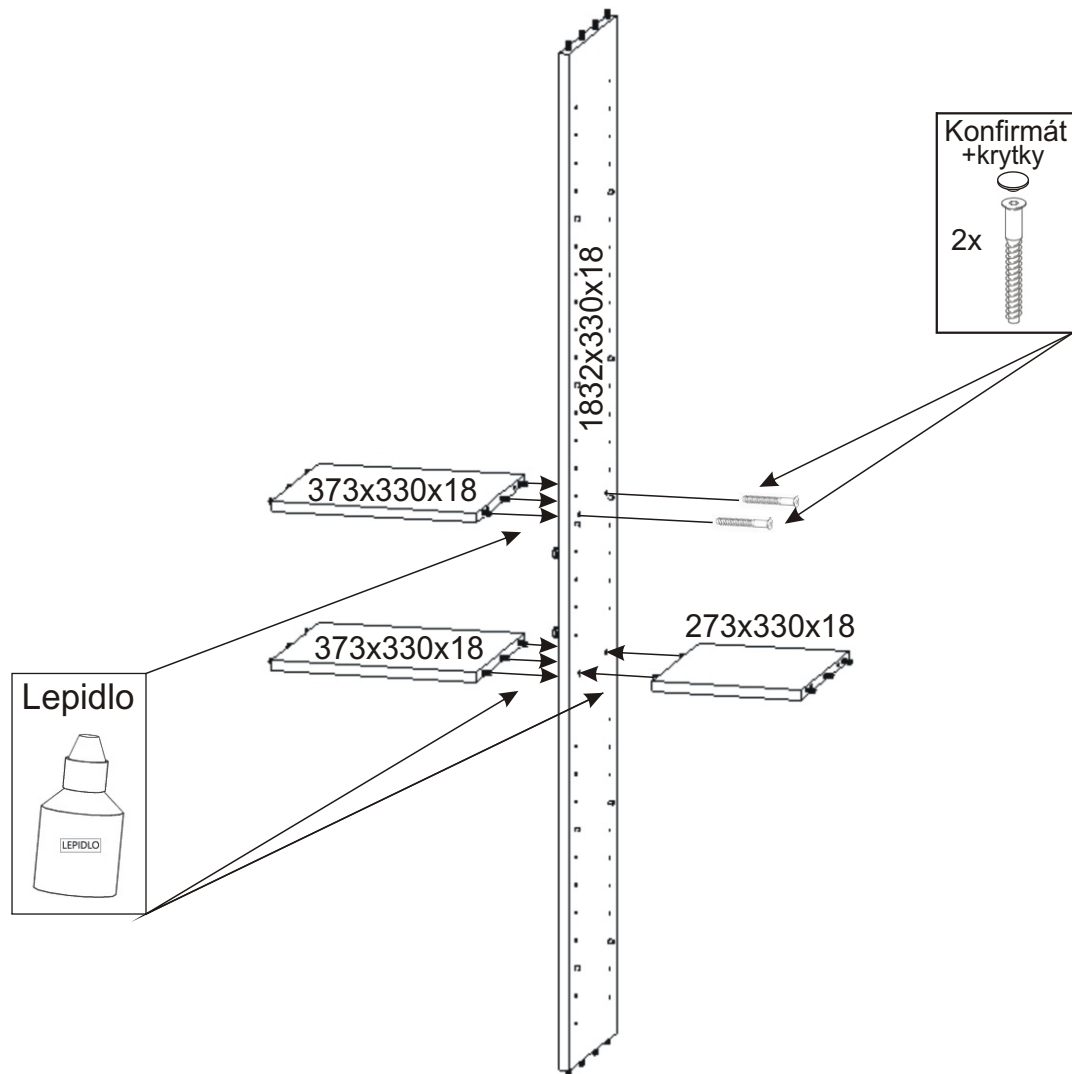

16x

Naložený pant

8x

713x396x18

713x296x18

840x396x18

1126x296x18

Vrut 4x35

8x

Úchytka

4x

4.

5.

6.

7.

9.

Boční pohled

Vrut 3,5x16

8x

10.

11.

Boční pohled

12.

13.

Vrut 3,5x16

4x

15

16.