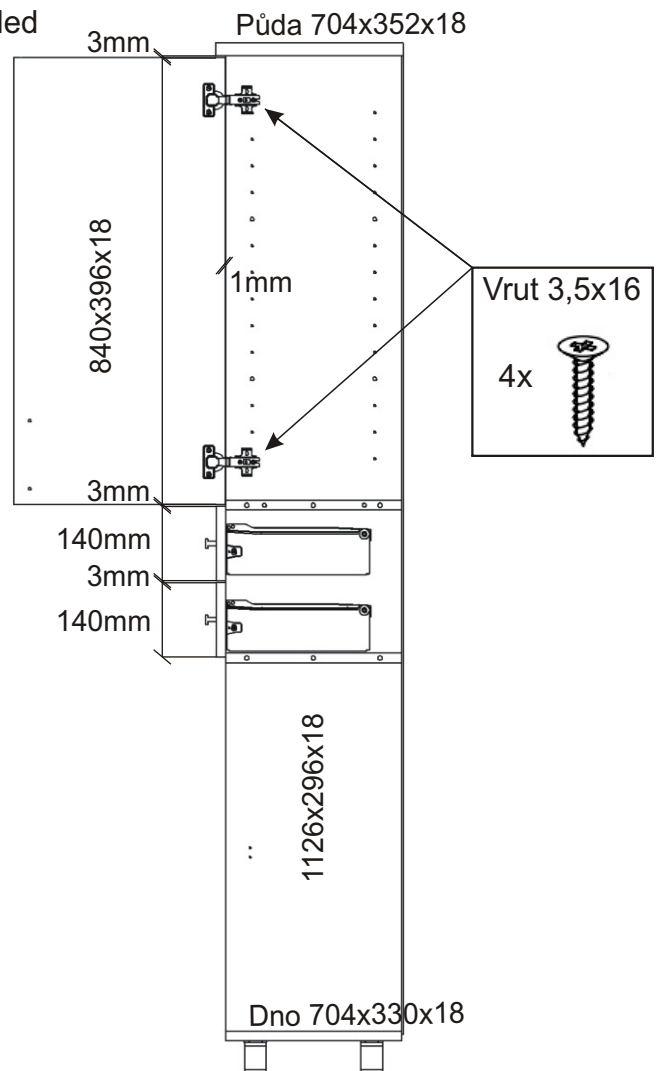

1.

2.1. Montáž zásuvky 2ks

2.2.

2.3.

2.4.

2.5.

3.

Vrut 3,5x16

16x

Naložený pant

8x

713x396x18

713x296x18

840x396x18

1126x296x18

Vrut 4x35

Boční pohled

Vrut 3,5x16

8x

10.

11.

Boční pohled

12.

13.

Vrut 3,5x16

4x

15

16.