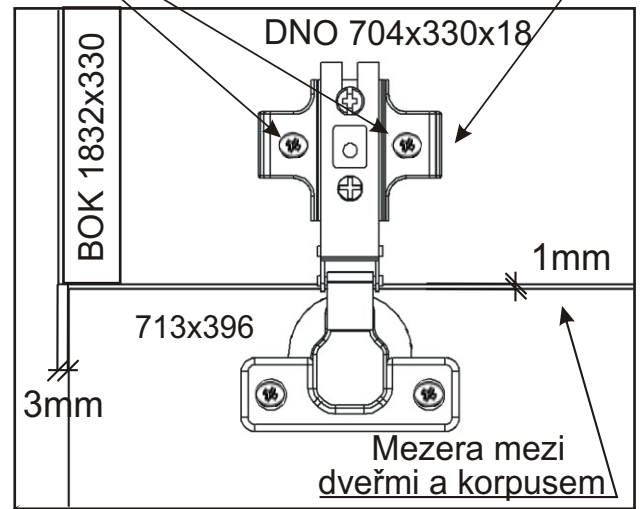

1.

2.1. Montáž zásuvky 2ks

2.2.

2.3.

2.4.

2.5.

3.

Vrut 3,5x16

16x

Naložený pant

8x

713x396x18

713x296x18

840x396x18

1126x296x18

Vrut 4x35

Boční pohled

Vrut 3,5x16

8x

10.

11.

Boční pohled

12.

13.

Vrut 3,5x16

4x

15

16.