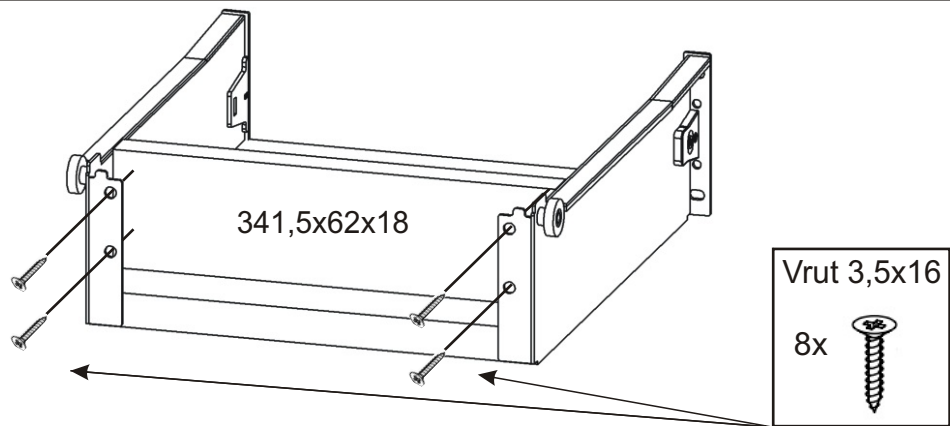

1.

2.1. Montáž zásuvky 2ks

2.2.

2.3.

2.4.

2.5.

3.

Vrut 3,5x16

16x

Naložený pant

8x

713x396x18

713x296x18

840x396x18

1126x296x18

Vrut 4x35