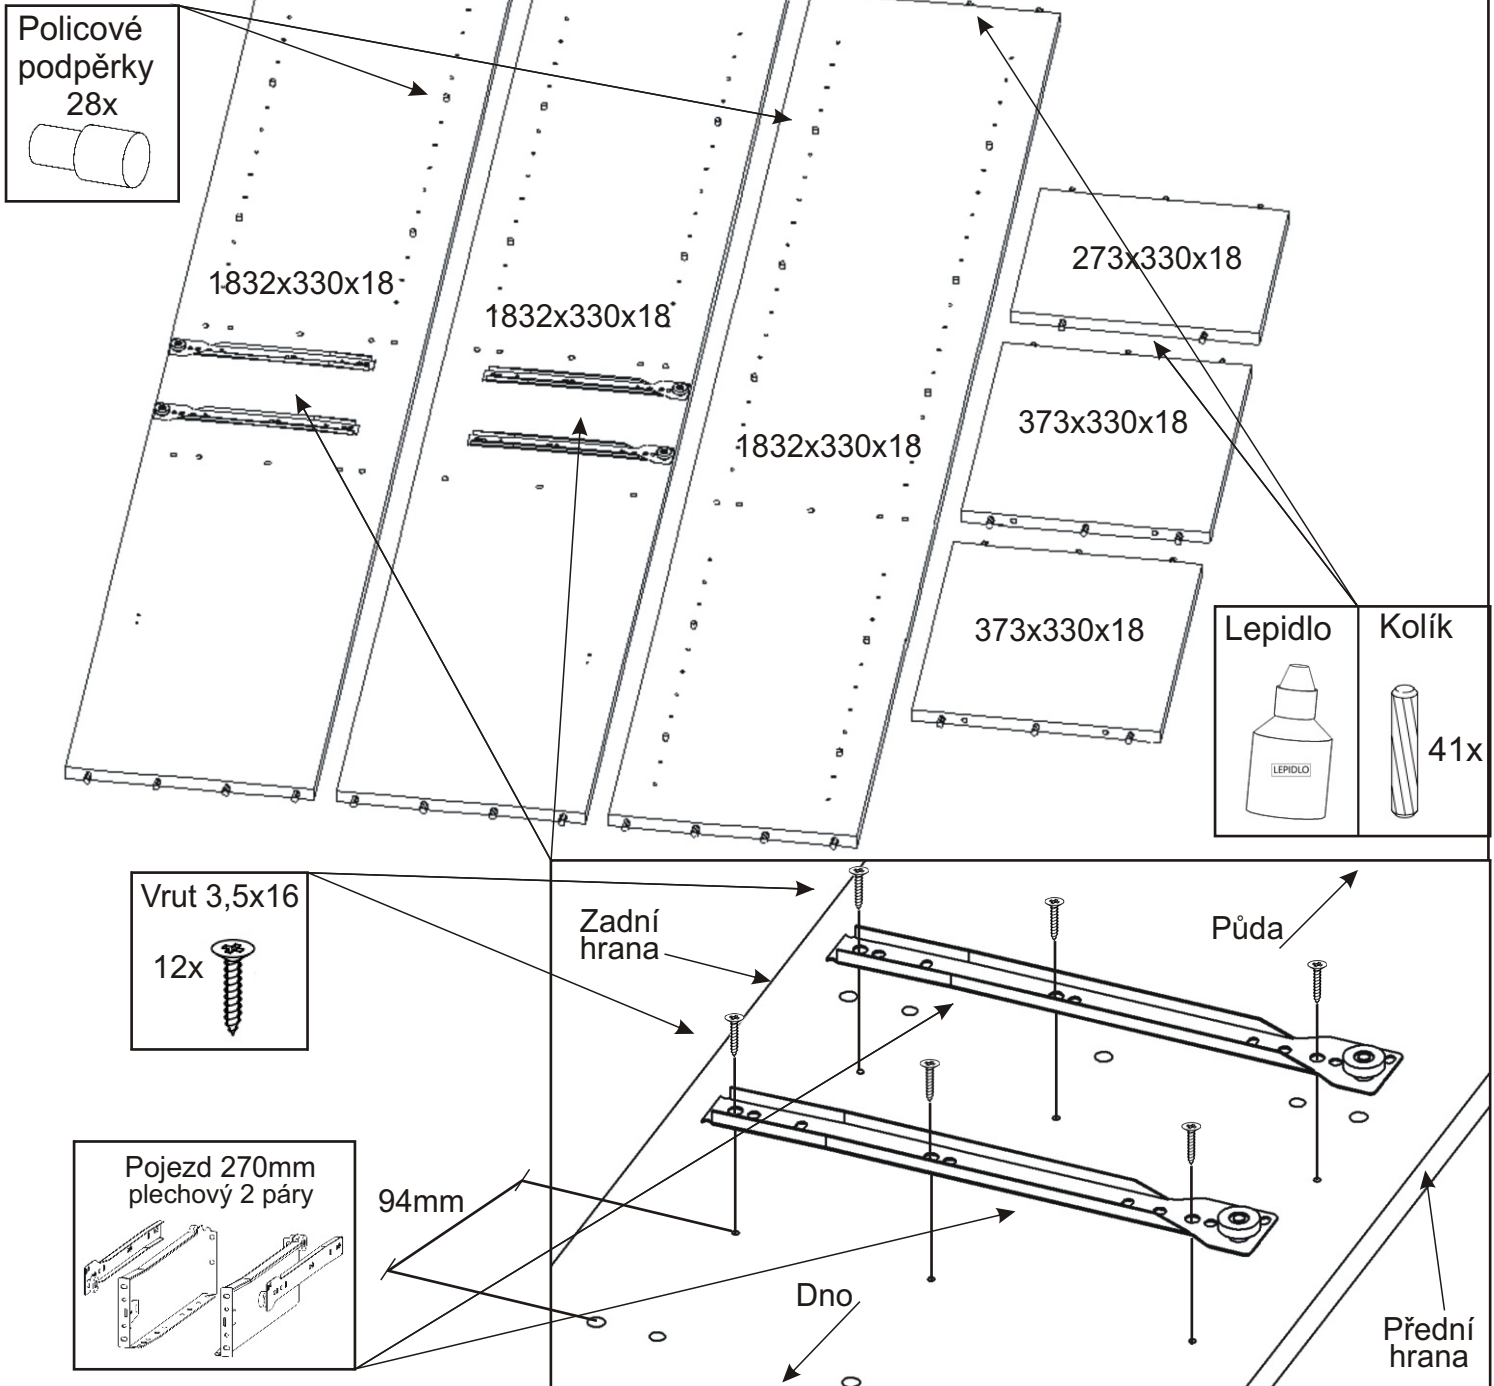

Pojezd malý 270mm plechový 2 páry 	Vrut 3,5x16 104x	Lepidlo velké 1x	Kolíček 41x	Naložený pant 8x	
Vrut 4x35 k úchytke 12x	Konfirmát +krytky 8x 8x	Hřebík 80x	Podpěrka 28x	Noha 60mm 4x	Úchytka 148mm 6x
		Závěs koše 2x	Koš 40 1x	Držák koše 4x	

1.