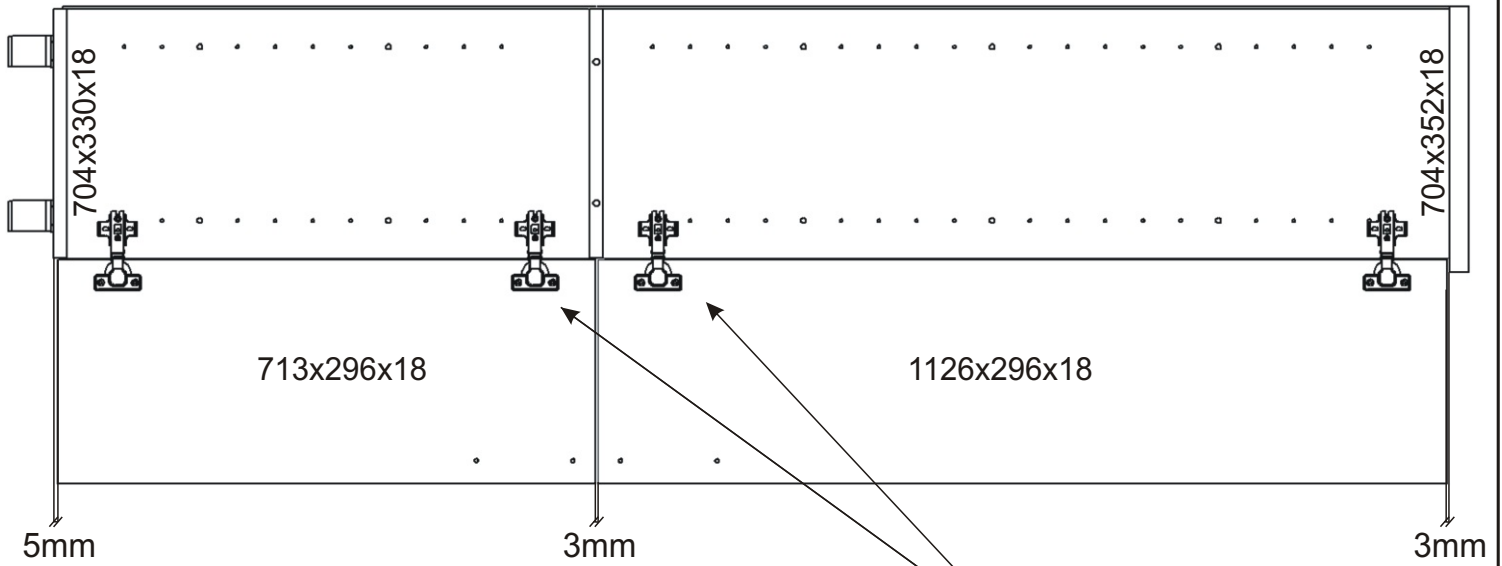

16x

Naložený pant

8x

713x396x18

713x296x18

840x396x18

1126x296x18

Vrut 4x35

8x

Úchytka

4x

4.

5.

6.

7.

9.

Boční pohled

Vrut 3,5x16

8x

10.

11.

Boční pohled

12.

13.