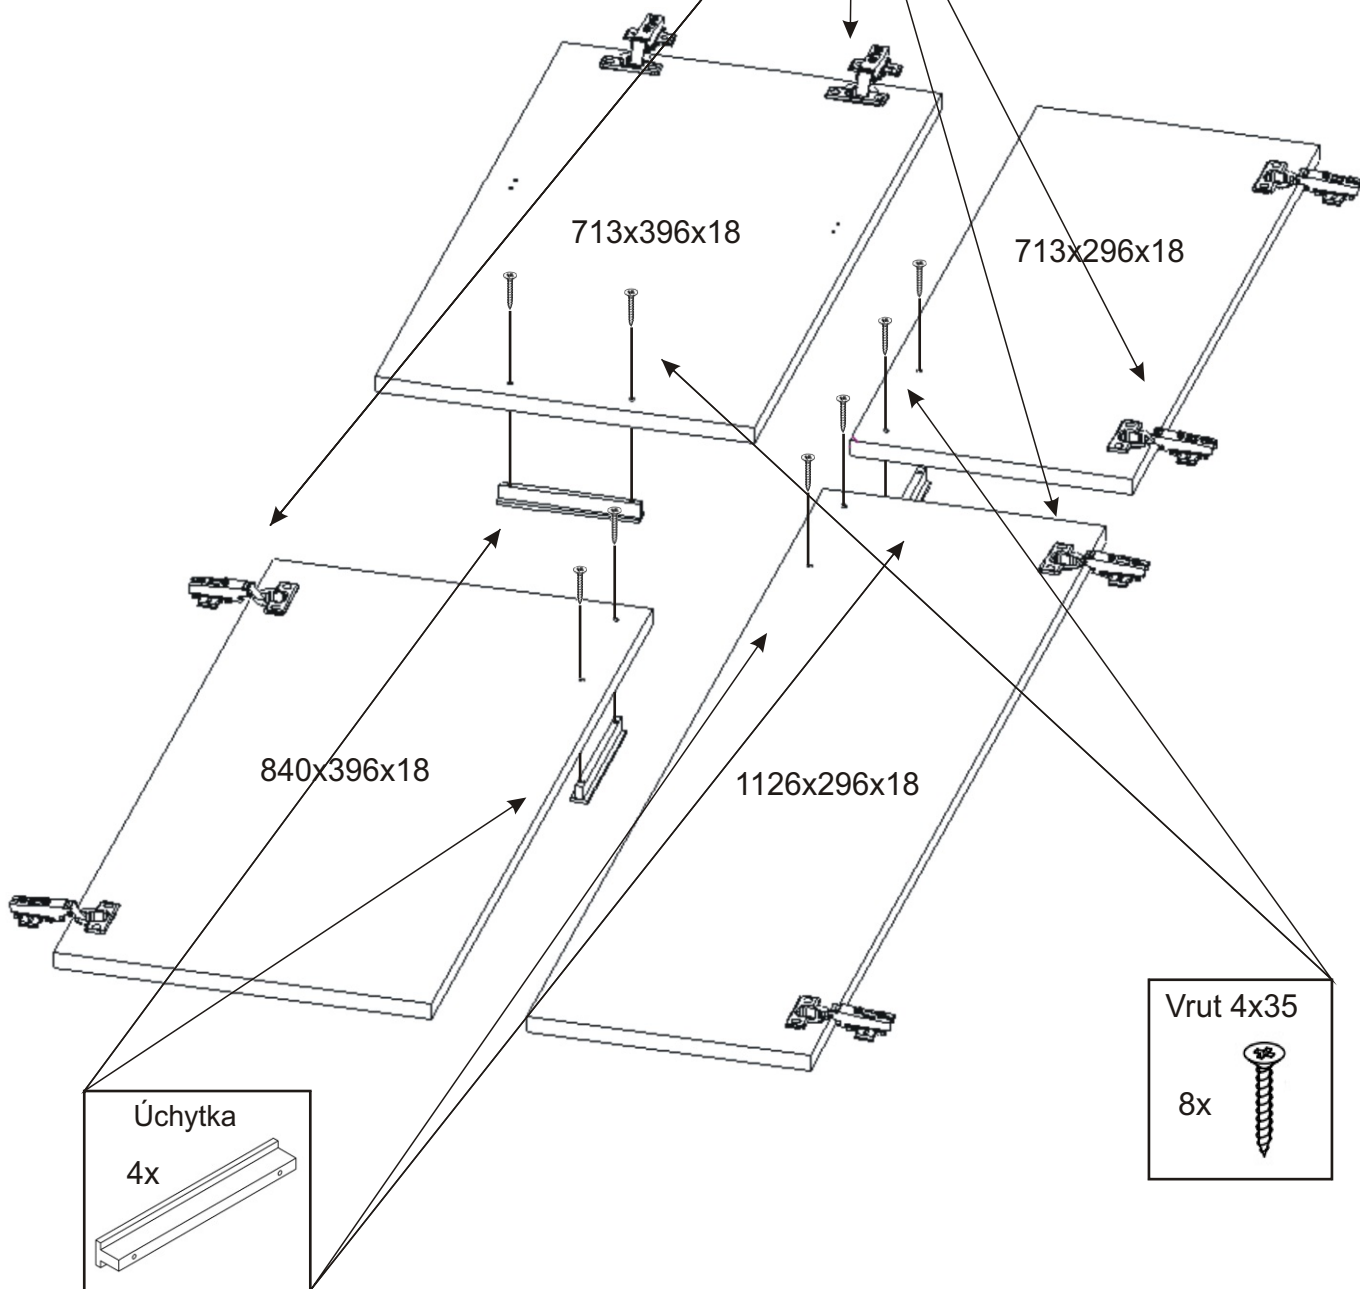

1.

2.1. Montáž zásuvky 2ks

2.2.

2.3.

2.4.

2.5.

3.

Vrut 3,5x16

16x

Naložený pant

8x

713x396x18

713x296x18

840x396x18

1126x296x18

Vrut 4x35

8x

Úchytka

4x

4.

5.

6.

7.

9.

Boční pohled

Vrut 3,5x16

8x

10.

11.

Boční pohled

12.

13.