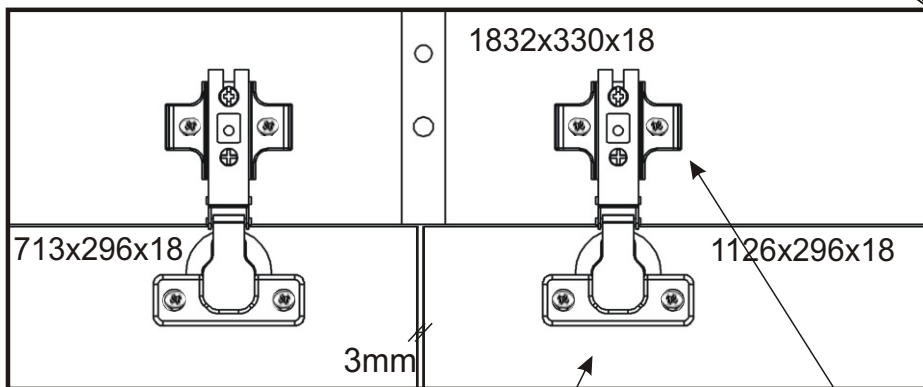

16x

Naložený pant

8x

713x396x18

713x296x18

840x396x18

1126x296x18

Vrut 4x35

8x

Úchytka

4x

4.

5.

6.

7.

9.

Boční pohled

Vrut 3,5x16

8x

10.

11.

Boční pohled

12.

13.

Vrut 3,5x16

4x

15

16.