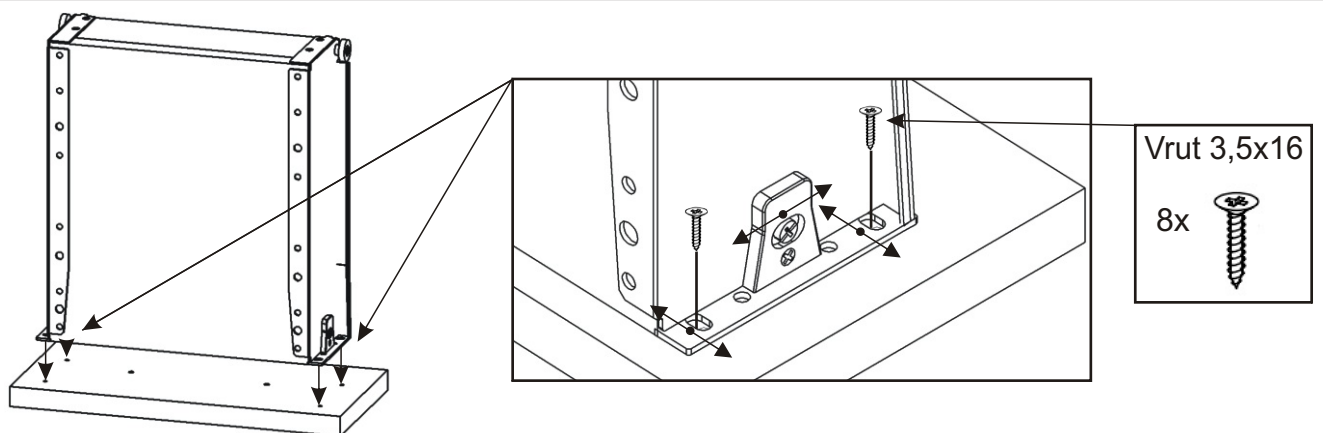

1.

2.1. Montáž zásuvky 2ks

2.2.

2.3.

2.4.

2.5.

3.

Vrut 3,5x16