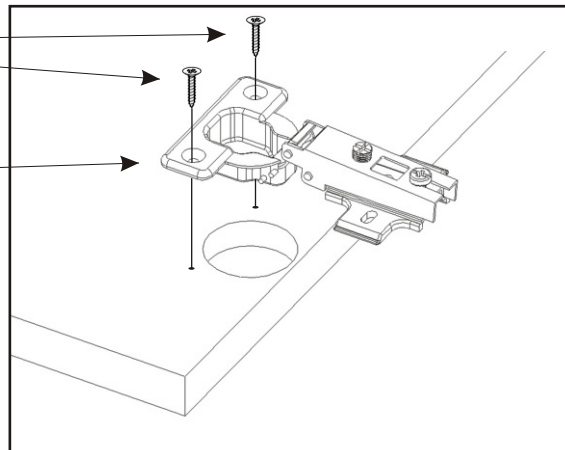

1.

2.1. Montáž zásuvky 2ks

2.2.

2.3.

2.4.

2.5.

3.

Vrut 3,5x16

16x

Naložený pant

8x

713x396x18

713x296x18

840x396x18

1126x296x18

Vrut 4x35

Boční pohled

Vrut 3,5x16

8x

10.

11.

Boční pohled

12.

13.