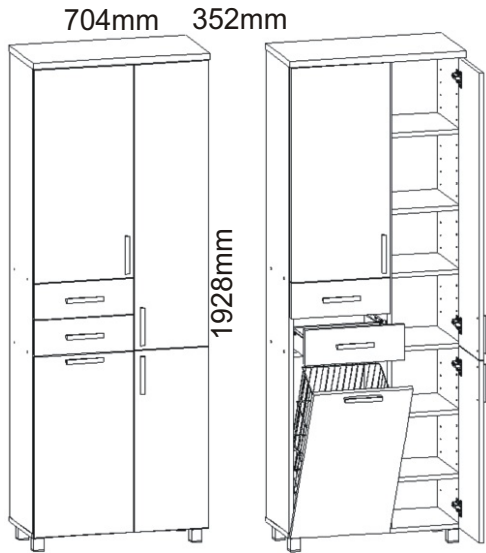

KBB 31

Pojezd malý 270mm plechový 2 páry 	Vrut 3,5x16 104x	Lepidlo velké 1x	Kolíček 41x	Naložený pant 8x	
Vrut 4x35 k úchytke 12x	Konfirmát +krytky 8x 8x	Hřebík 80x	Podpěrka 28x	Noha 60mm 4x	Úchytka 148mm 6x
		Závěs koše 2x	Koš 40 1x	Držák koše 4x	

1.

2.1. Montáž zásuvky 2ks

2.2.

2.3.

2.4.

2.5.

3.

Vrut 3,5x16

16x

Naložený pant

8x

713x396x18

713x296x18

840x396x18

1126x296x18

Vrut 4x35

Boční pohled

Vrut 3,5x16

8x

10.

11.

Boční pohled

12.

13.