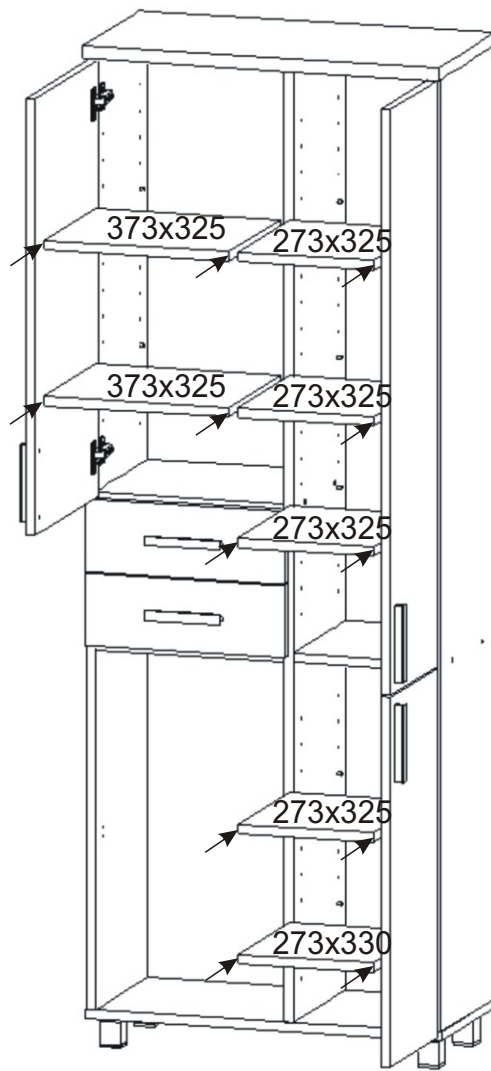

1.

2.1. Montáž zásuvky 2ks

2.2.

2.3.

2.4.

2.5.

3.

Vrut 3,5x16

16x

Naložený pant

8x

713x396x18

713x296x18

840x396x18

1126x296x18

Vrut 4x35

Boční pohled

Vrut 3,5x16

8x

10.

11.

Boční pohled

12.

13.

Vrut 3,5x16

4x

15

16.