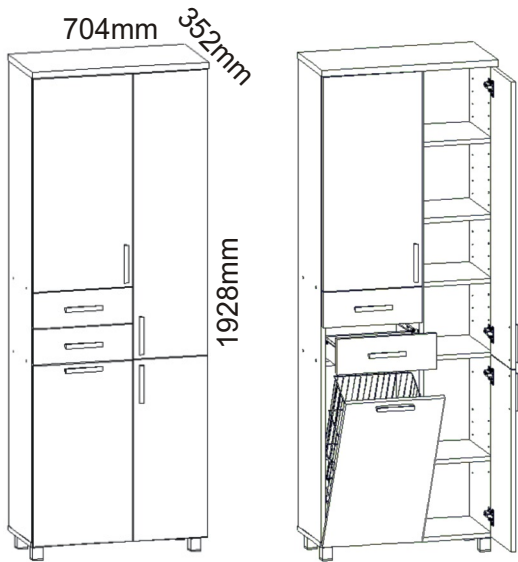

# KBB 31

<b>Úchytka plastová</b> 6x 128mm	<b>Šroub 4x30 k úchytce</b> 12x	<b>Noha 60mm</b> 4x	<b>Držák koše</b> 6x	<b>Hřebík</b> 104x
<b>Závěs koše</b> 2x	<b>Policové podpěrky</b> 24x	<b>Kolík 35mm</b> 53x	<b>Lepidlo 40ml 20ml</b> 1x 1x	<b>Vrut 3,5x16</b> 90x
		<b>Konfirmát +krytky</b> 10x 16x	<b>Naložený pant</b> 8x	<b>Koš 40</b> 1x
			<b>Pojezd 300mm</b> 2 páry	