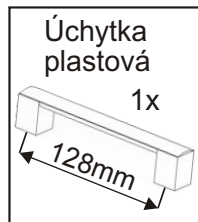

2.1. Montáž zásuvky 2ks