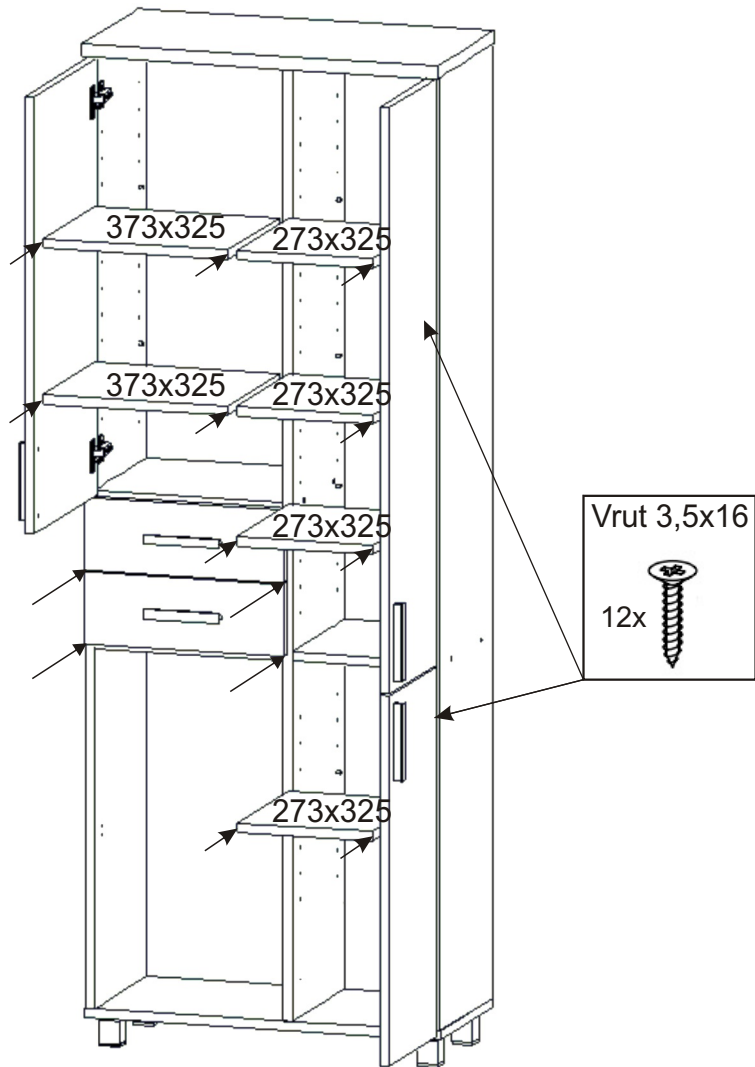

## 2.5.

3.

Vrut 3,5x16

16x

Naložený pant

8x

Úchytka  
plastová  
4x

Šroub 4x30  
k úchytce

8x

4.

5.

6.

7.

8.

9.

10.

11.

12

13.