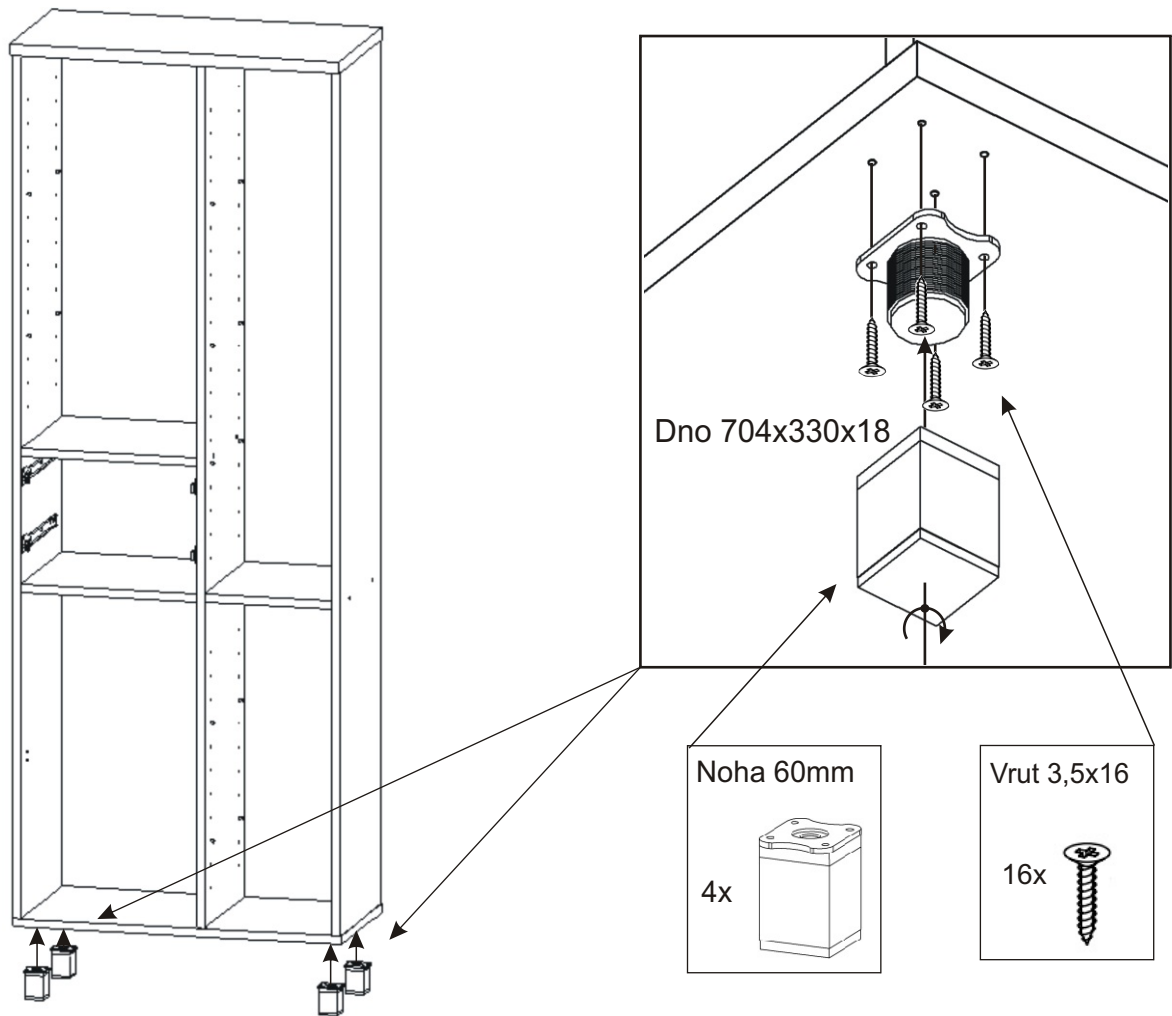

## 2.5.

3.

Vrut 3,5x16

16x

Naložený pant

8x

Úchytka  
plastová  
4x

Šroub 4x30  
k úchytce

8x

4.

5.

6.

7.

8.

9.

10.