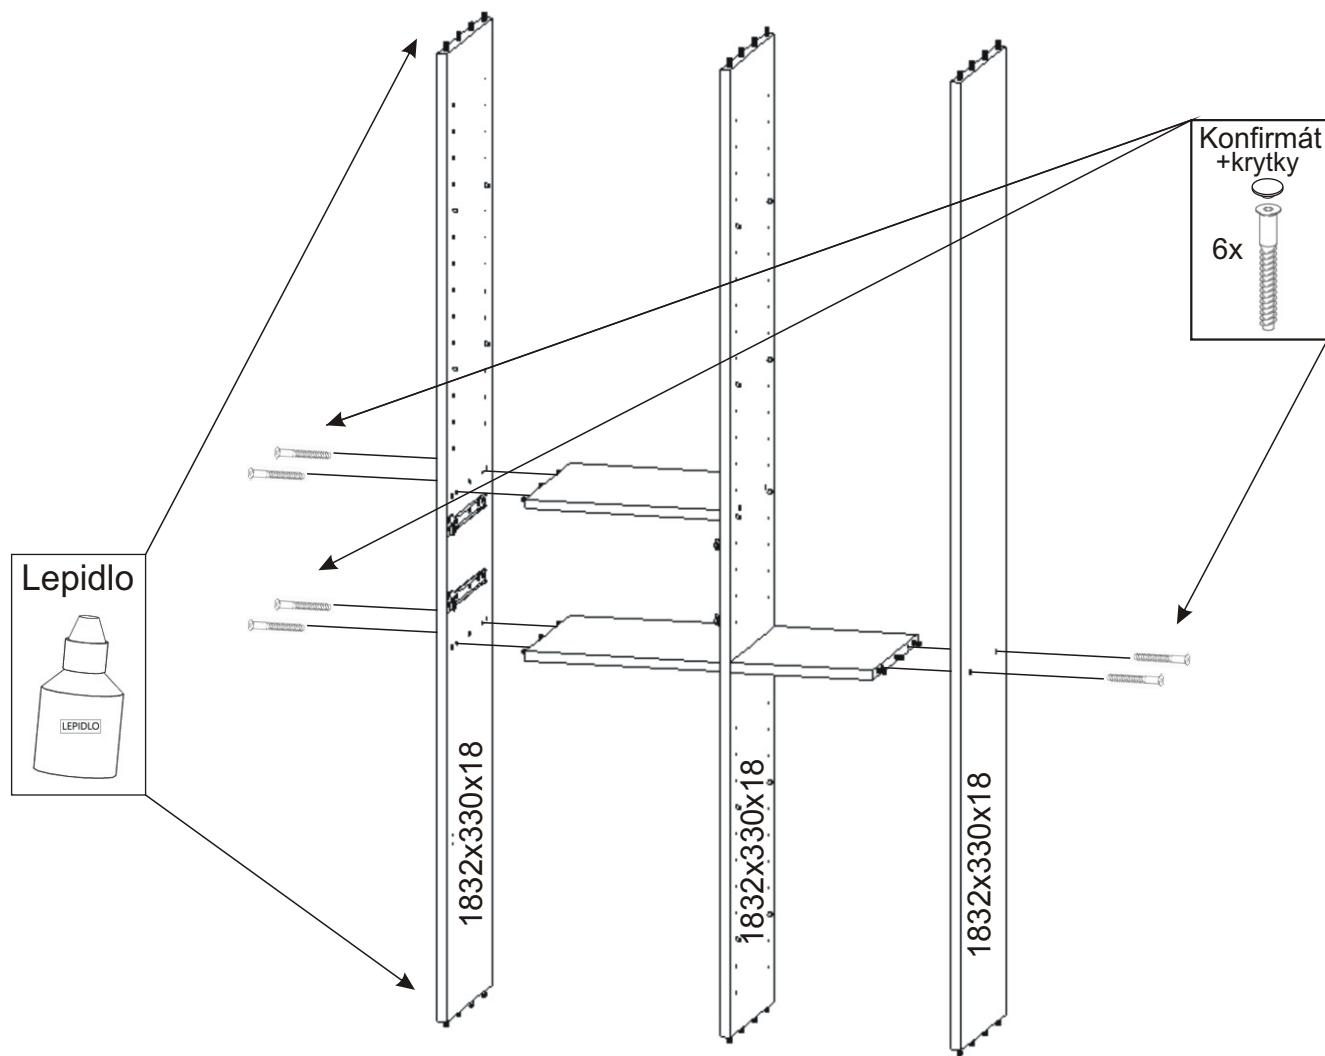

## 2.5.

3.

Vrut 3,5x16

16x

Naložený pant

8x

Úchytka  
plastová  
4x

Šroub 4x30  
k úchytce

8x

4.

5.

6.

7.

8.

9.

10.