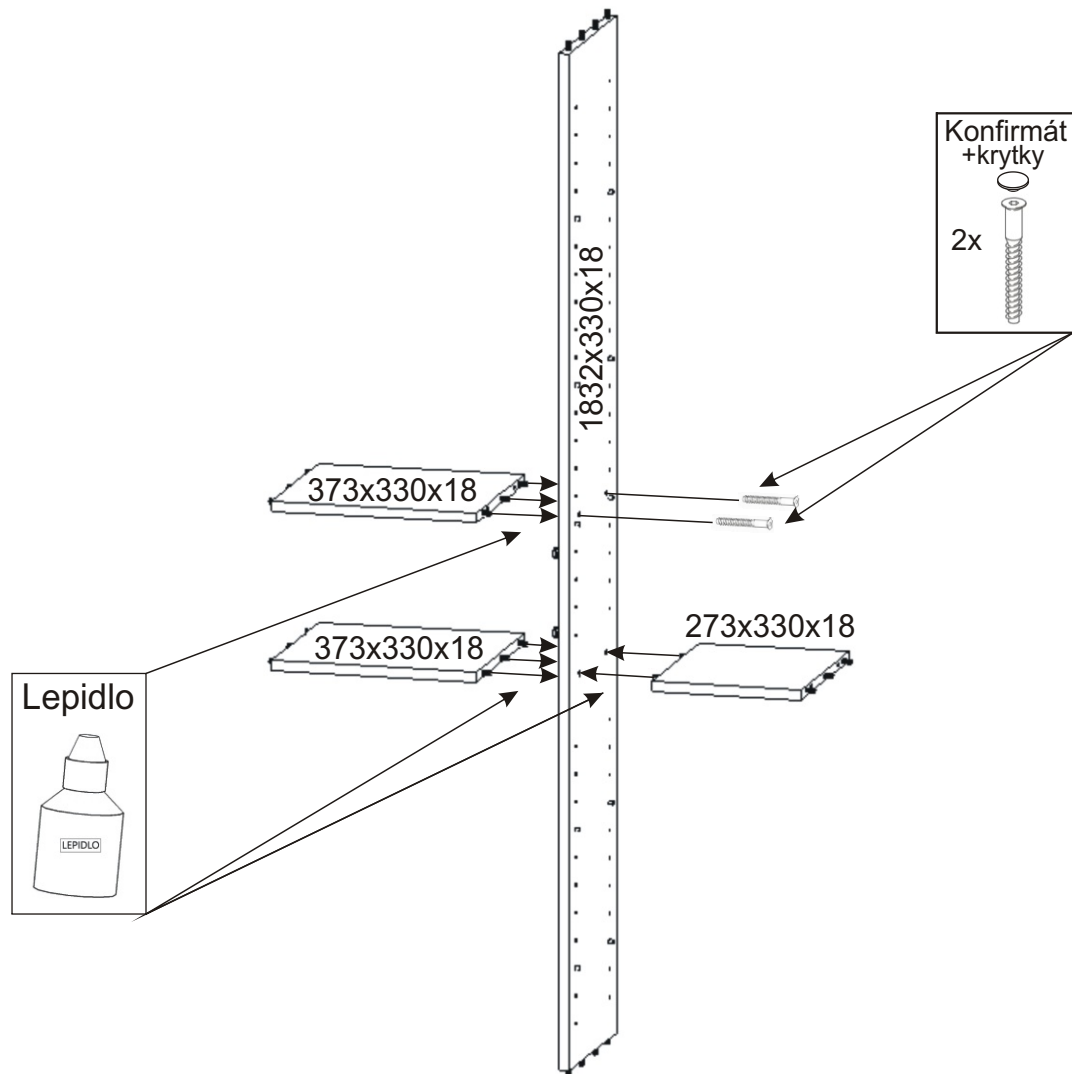

## 2.5.

3.

Vrut 3,5x16

16x

Naložený pant

8x

Úchytka  
plastová  
4x

Šroub 4x30  
k úchytce

8x

4.

5.

6.

7.

8.

9.

10.