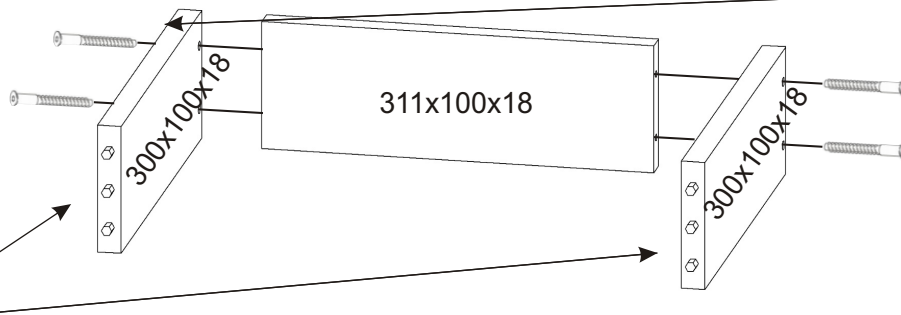

2.1. Montáž zásuvky 2ks

2.2.

2.3.

2.4.

2.5.