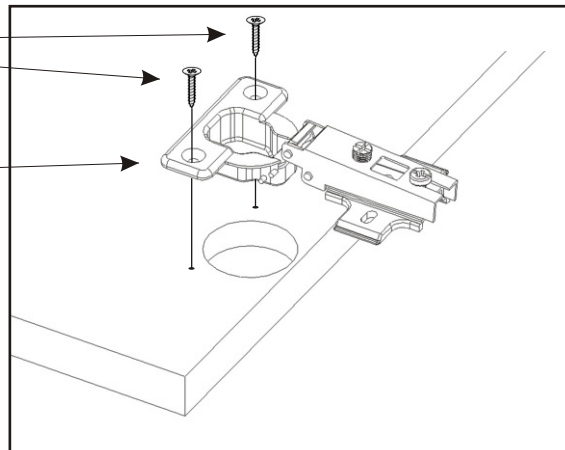

## 2.5.

3.

Vrut 3,5x16

16x

Naložený pant

8x

Úchytka  
plastová  
4x

Šroub 4x30  
k úchytce