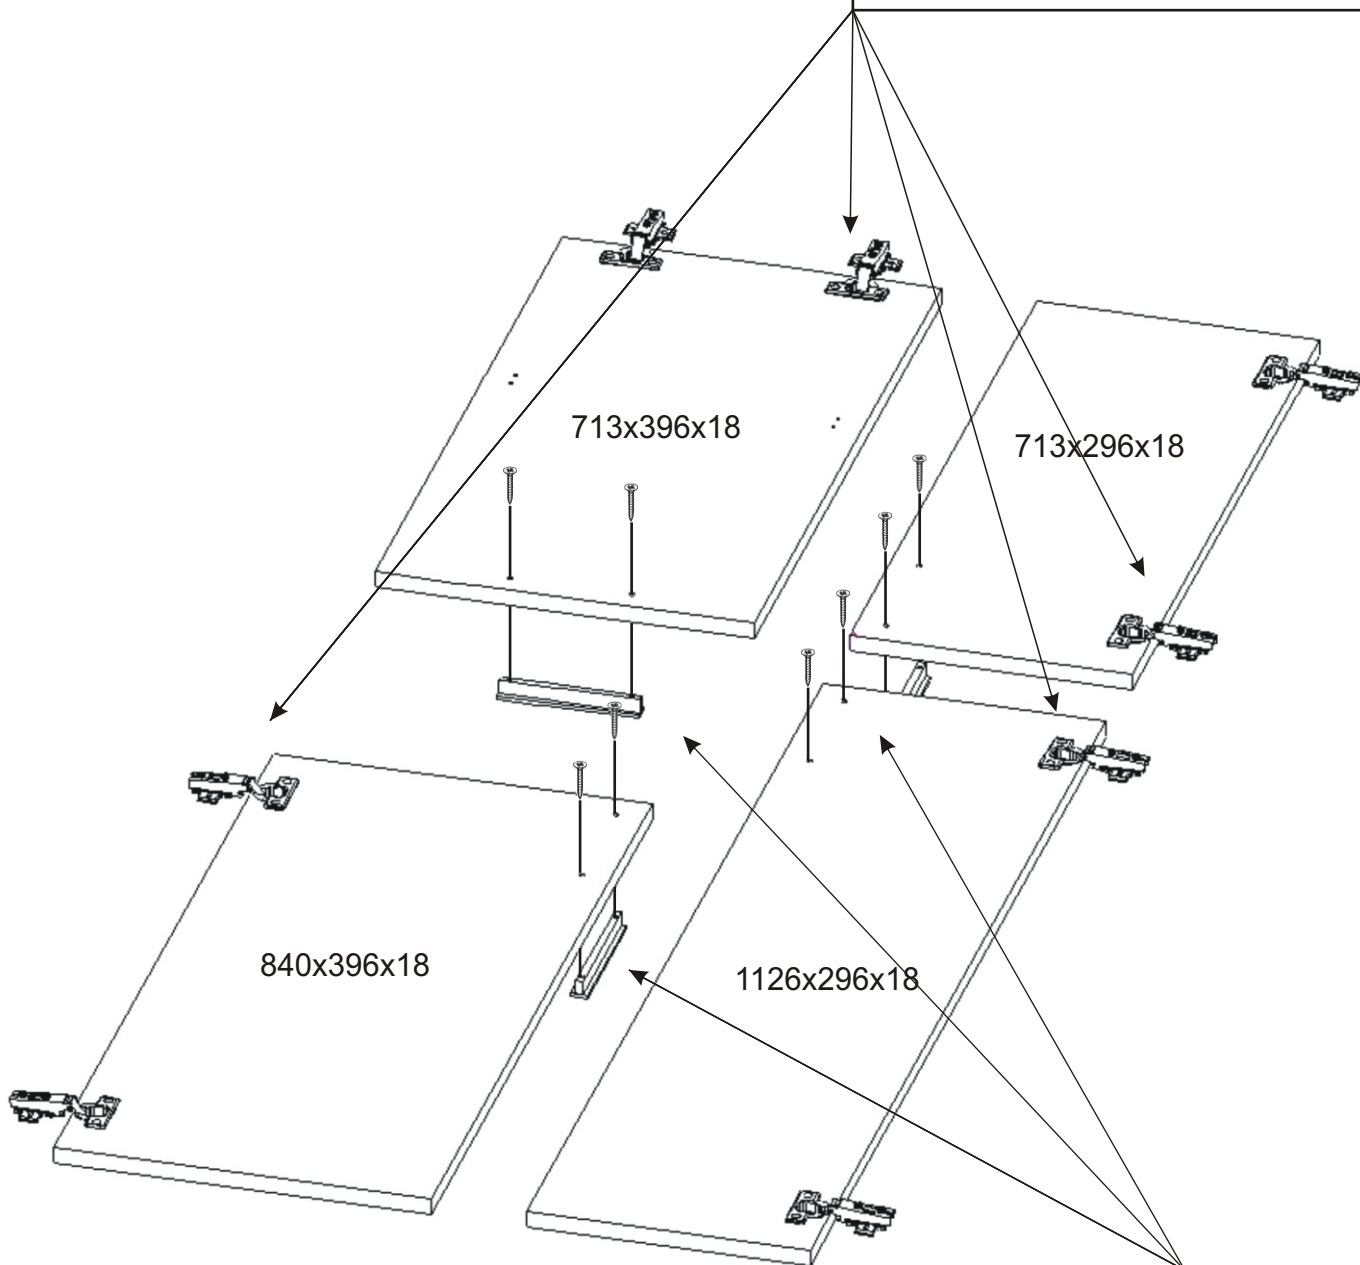

## 2.5.

3.

Vrut 3,5x16

16x

Naložený pant

8x

Úchytka  
plastová  
4x

Šroub 4x30  
k úchytce

8x

4.

5.

6.

7.

8.

9.

10.