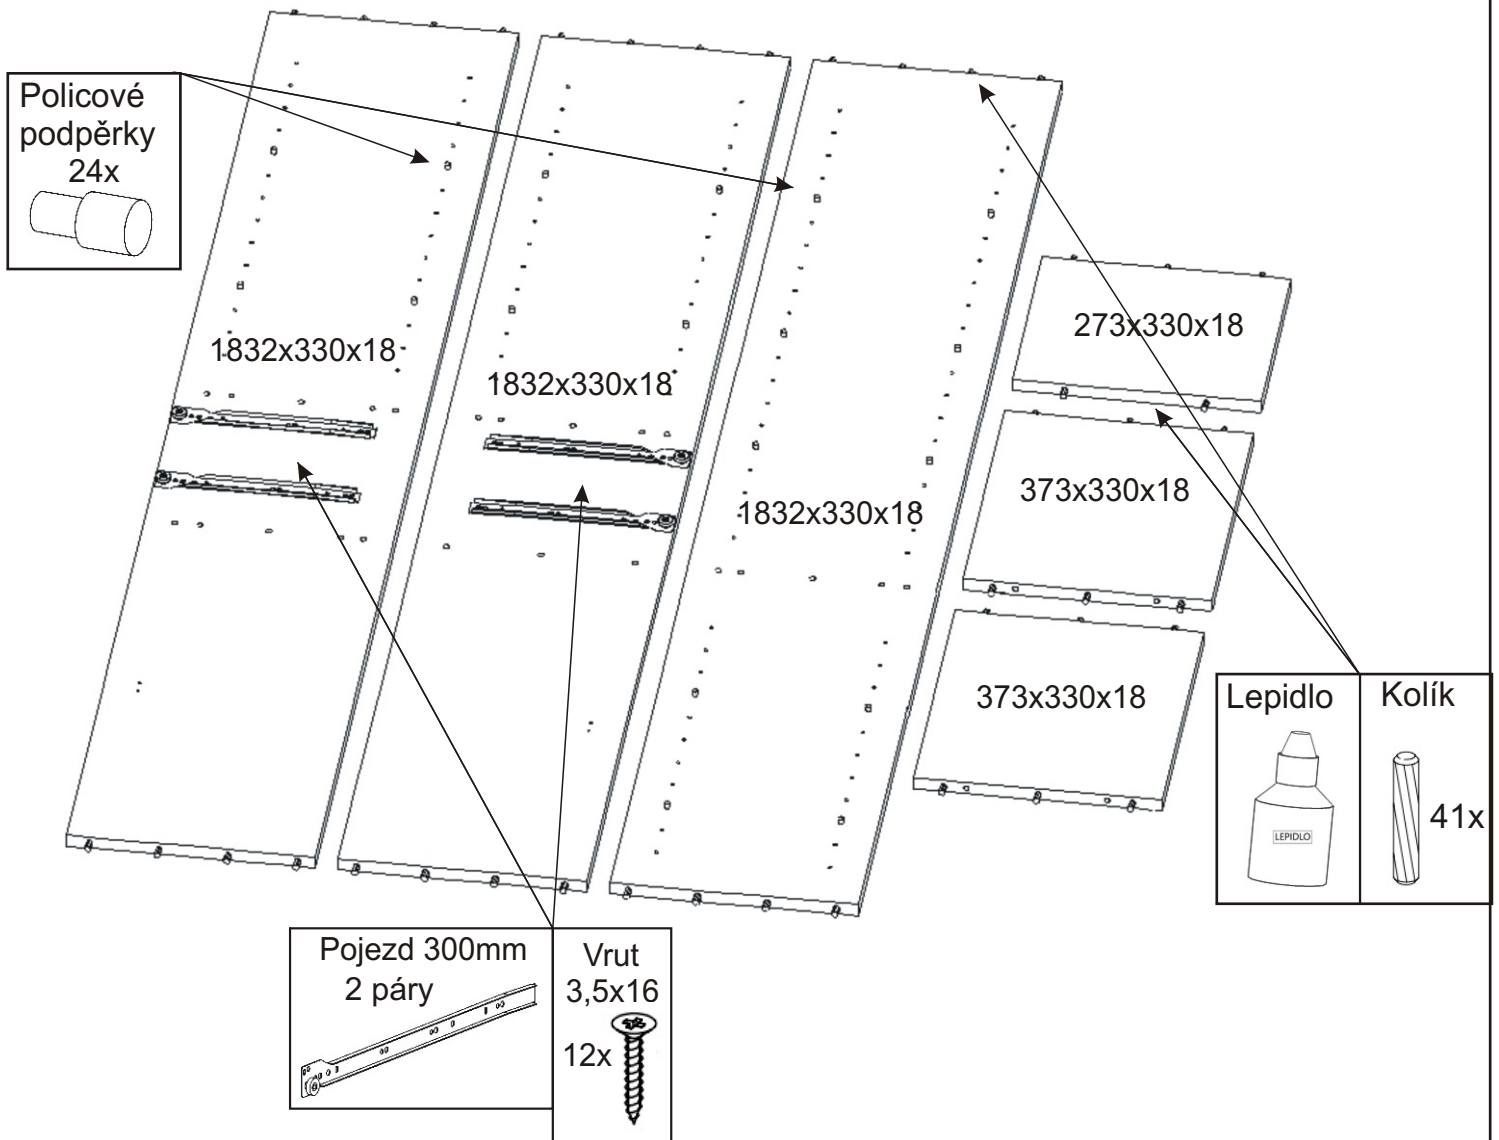

# KBB 31

<b>Úchytka plastová</b> 6x 128mm	<b>Šroub 4x30 k úchytce</b> 12x	<b>Noha 60mm</b> 4x	<b>Držák koše</b> 6x	<b>Hřebík</b> 104x
<b>Závěs koše</b> 2x	<b>Policové podpěrky</b> 24x	<b>Kolík 35mm</b> 53x	<b>Lepidlo 40ml 20ml</b> 1x 1x	<b>Vrut 3,5x16</b> 90x
		<b>Konfirmát +krytky</b> 10x 16x	<b>Naložený pant</b> 8x	<b>Koš 40</b> 1x
			<b>Pojezd 300mm</b> 2 páry	

## 2.1. Montáž zásuvky 2ks

## 2.5.

3.

Vrut 3,5x16

16x

Naložený pant

8x

Úchytka  
plastová  
4x

Šroub 4x30  
k úchytce