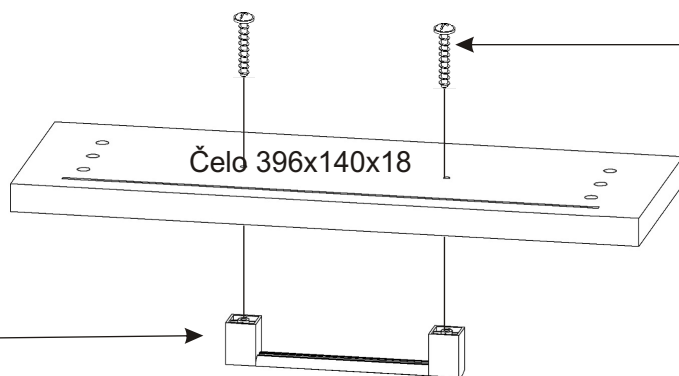

2.1. Montáž zásuvky 2ks