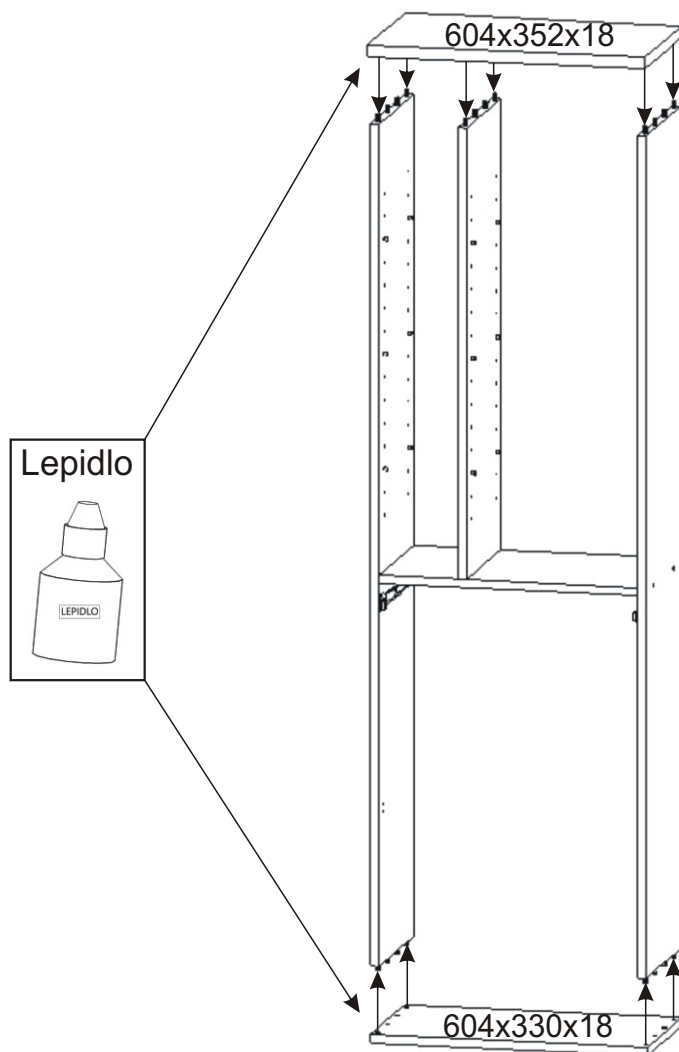

KBB 30

Úchytka plastová 3x  128mm	Šroub 4x30 k úchytce 6x 	Noha 60mm 4x 	Držák koše 6x 	Hřebík 74x 	
Závěs koše 2x 	Policové podpěrky 24x 	Kolík 35mm 35x 	Lepidlo 40ml 1x 	Vrut 3,5x16 60x 	Konfirmát +krytky 10x  10x 
Naložený pant 4x 	Koš 60 1x 	H lišta 833mm 1x 	Pojezd 300mm 1 pár 		

1.

2.1. Montáž zásuvky 1ks

2.2.

2.3.

2.4.

2.5.

3.

4.

5.

6.

7.

8.

Boční pohled

Půda 604x352x18

3mm

1mm

986x396x18

Vrut 3,5x16

4x

1832x330x18

Dno 604x330x18

9.

10.

11.