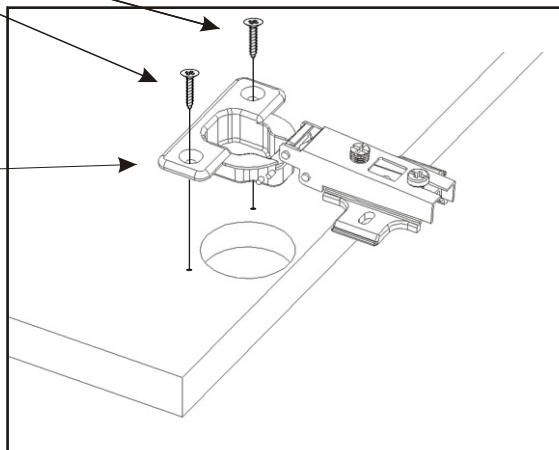

1.

2.1. Montáž zásuvky 1ks

2.2.

2.3.

2.4.

2.5.

3.

4.

5.

6.

7.

8.

Boční pohled

Půda 604x352x18

3mm

1mm

986x396x18

Vrut 3,5x16

4x

1832x330x18

Dno 604x330x18

9.

10.

11.