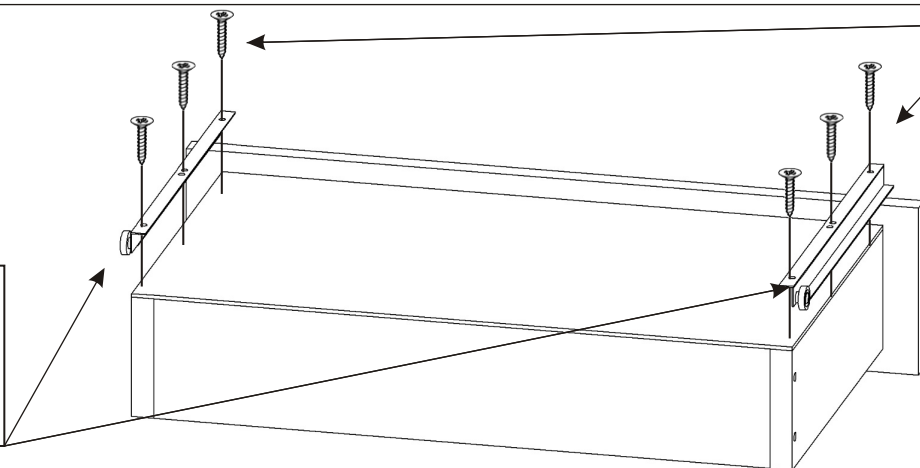

1.

2.1. Montáž zásuvky 1ks

2.2.

2.3.

2.4.

2.5.

3.

4.

5.

6.

7.

8.

Boční pohled

Půda 604x352x18

3mm

1mm

986x396x18

Vrut 3,5x16

4x

1832x330x18

Dno 604x330x18

9.

10.

11.