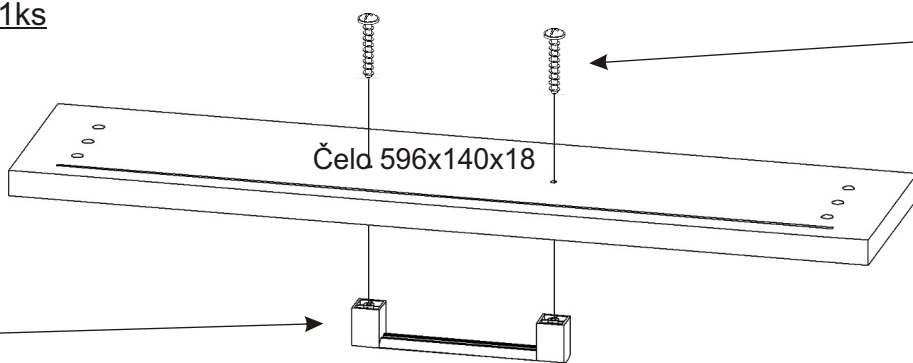

KBB 30

Úchytka plastová 3x  128mm	Šroub 4x30 k úchytce 6x 	Noha 60mm 4x 	Držák koše 6x 	Hřebík 74x 	
Závěs koše 2x 	Policové podpěrky 24x 	Kolík 35mm 35x 	Lepidlo 40ml 1x 	Vrut 3,5x16 60x 	Konfirmát +krytky 10x  10x 
Naložený pant 4x 	Koš 60 1x 	H lišta 833mm 1x 	Pojezd 300mm 1 pár 		

1.

2.1. Montáž zásuvky 1ks

2.2.

2.3.

2.4.

2.5.

3.

4.

5.

6.

7.

8.

Boční pohled

Půda 604x352x18

3mm

1mm

986x396x18

Vrut 3,5x16

4x

1832x330x18

Dno 604x330x18

9.

10.

11.