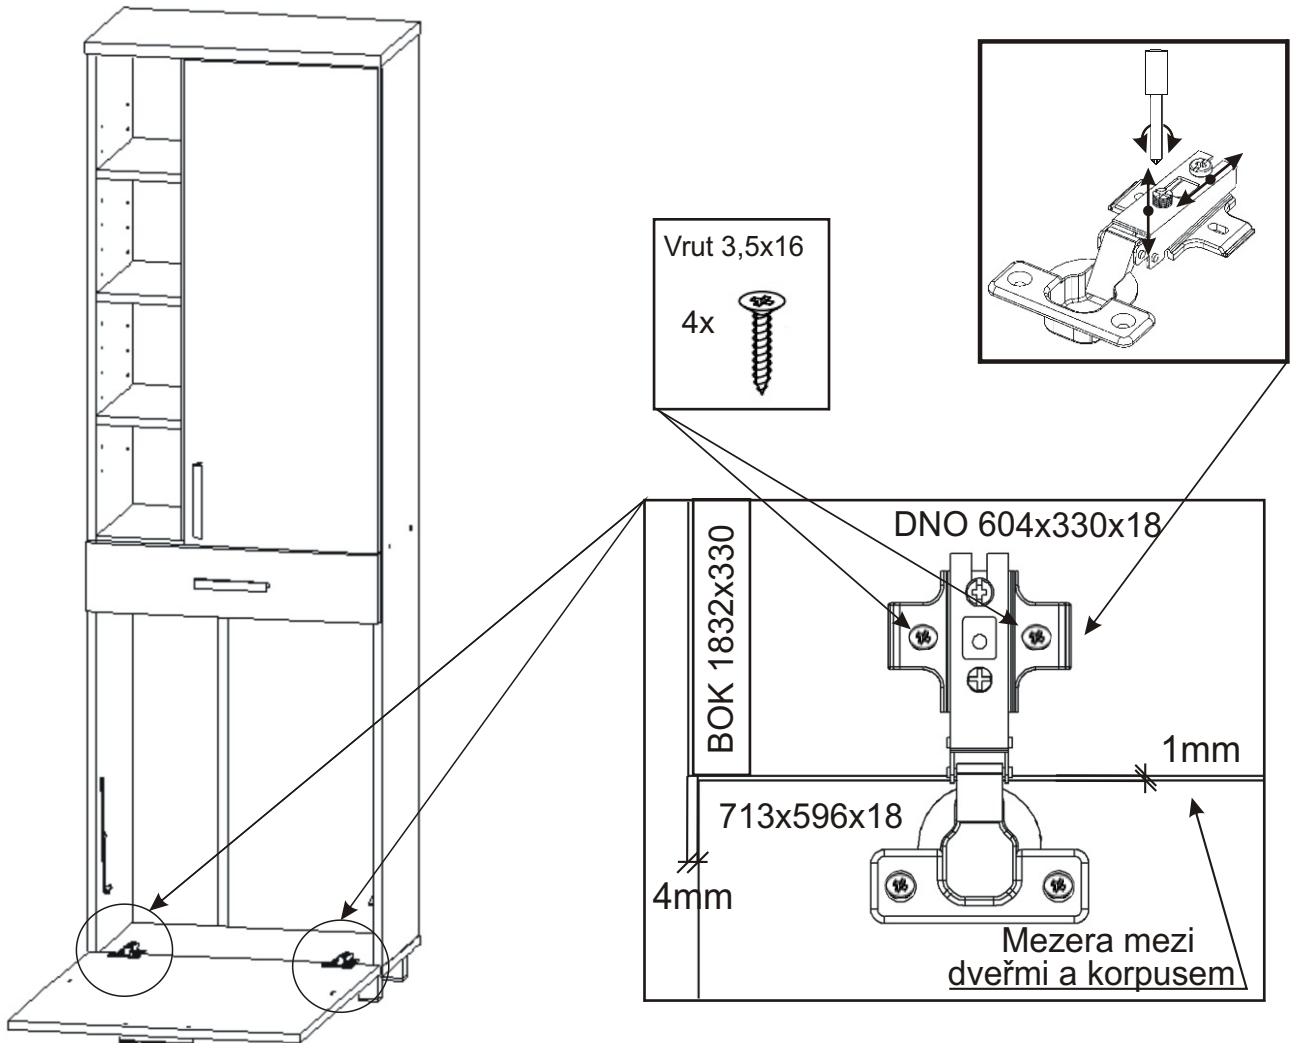

5.

6.

7.

8.

Boční pohled

Půda 604x352x18

3mm

1mm

986x396x18

Vrut 3,5x16

4x

1832x330x18

Dno 604x330x18

9.

10.

11.