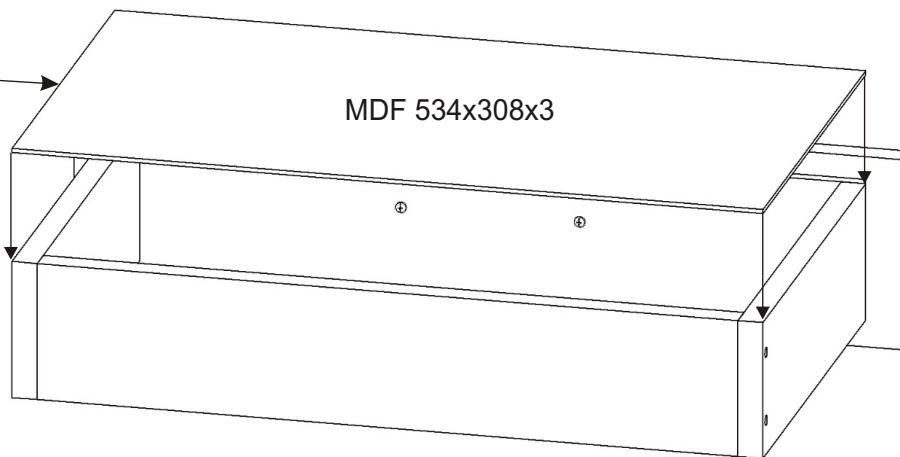

1.

2.1. Montáž zásuvky 1ks

2.2.

2.3.

2.4.

2.5.

3.

4.

5.

6.

7.

8.

Boční pohled

Půda 604x352x18

3mm

1mm

986x396x18

Vrut 3,5x16

4x

1832x330x18

Dno 604x330x18

9.

10.

11.