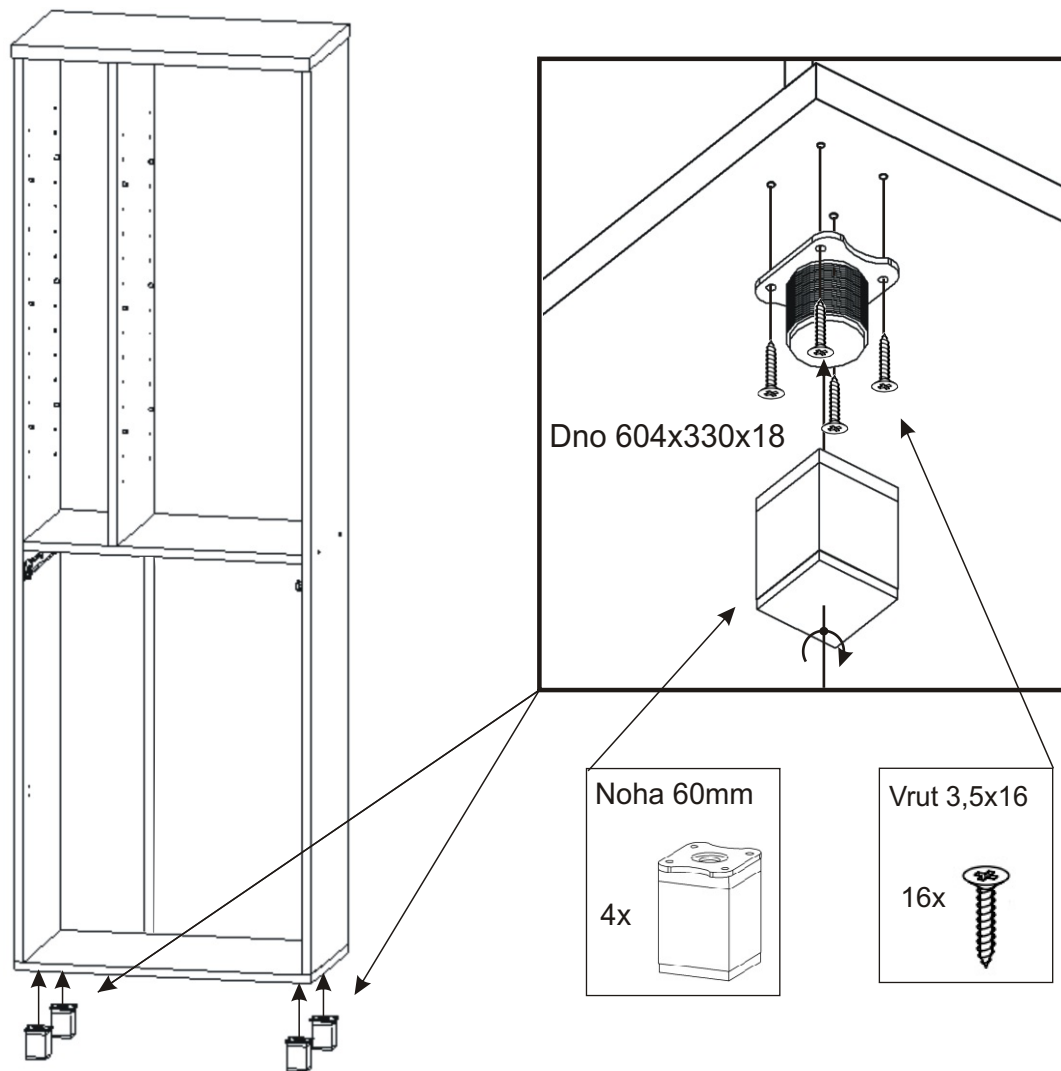

KBB 30

Úchytka plastová 3x  128mm	Šroub 4x30 k úchytce 6x 	Noha 60mm 4x 	Držák koše 6x 	Hřebík 74x 	
Závěs koše 2x 	Policové podpěrky 24x 	Kolík 35mm 35x 	Lepidlo 40ml 1x 	Vrut 3,5x16 60x 	Konfirmát +krytky 10x  10x 
Naložený pant 4x 	Koš 60 1x 	H lišta 833mm 1x 	Pojezd 300mm 1 pár 		

1.

2.1. Montáž zásuvky 1ks

2.2.

2.3.

2.4.

2.5.

3.

4.

5.

6.

7.

8.

Boční pohled

Půda 604x352x18

3mm

1mm

986x396x18

Vrut 3,5x16

4x

1832x330x18

Dno 604x330x18

9.

10.

11.