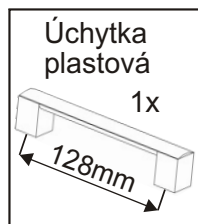

2.1. Montáž zásuvky 1ks