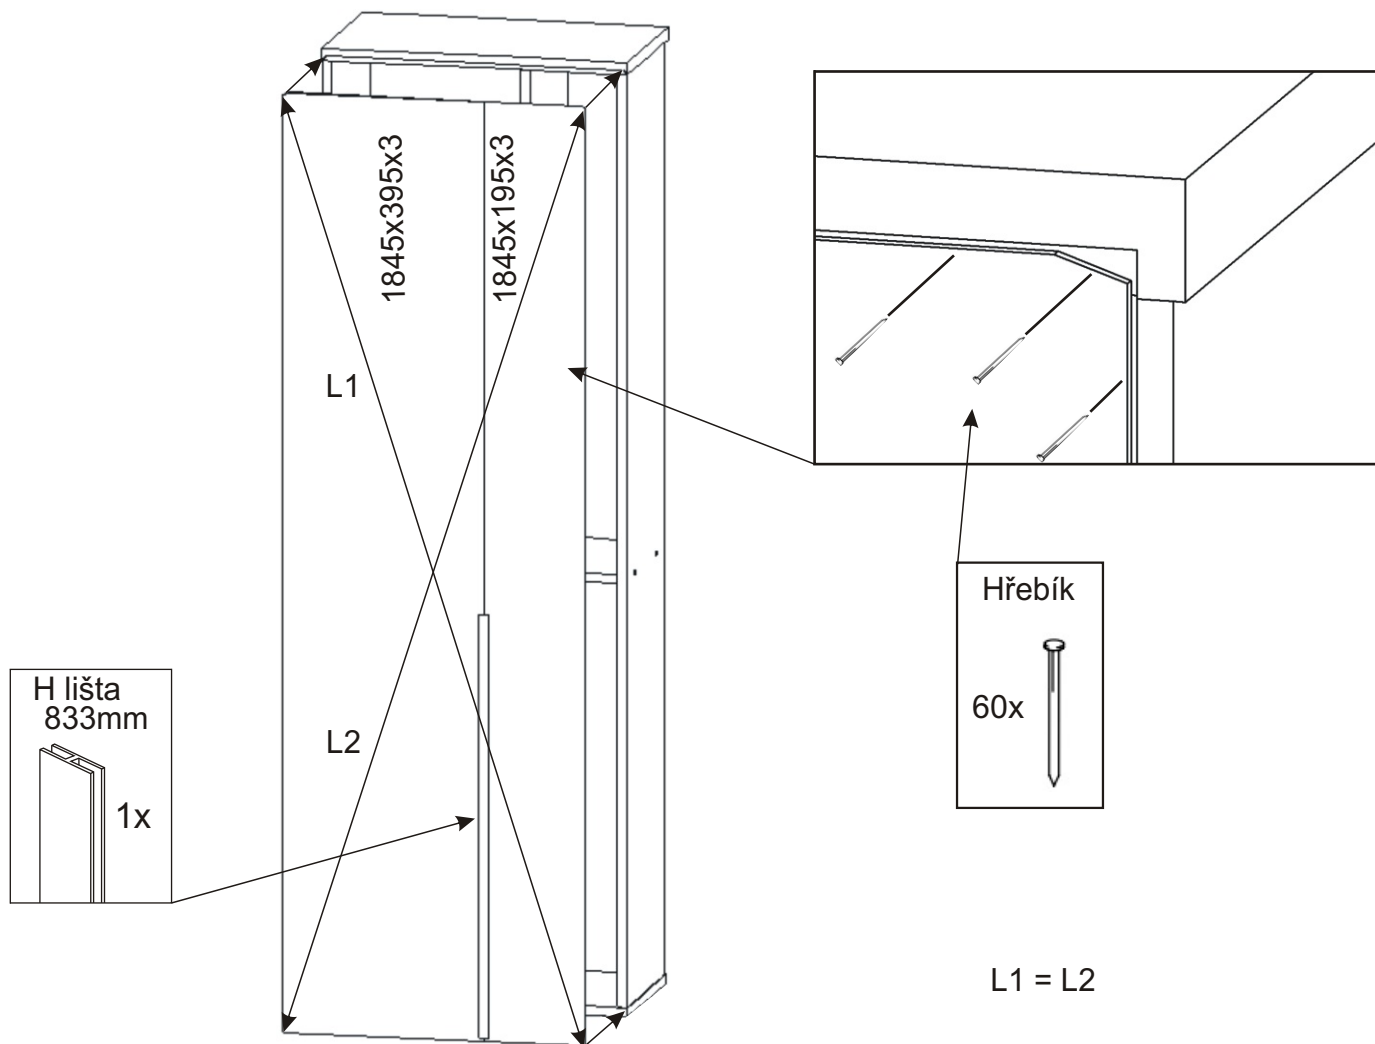

KBB 30

Úchytka plastová 3x  128mm	Šroub 4x30 k úchytce 6x 	Noha 60mm 4x 	Držák koše 6x 	Hřebík 74x 	
Závěs koše 2x 	Policové podpěrky 24x 	Kolík 35mm 35x 	Lepidlo 40ml 1x 	Vrut 3,5x16 60x 	Konfirmát +krytky 10x  10x 
Naložený pant 4x 	Koš 60 1x 	H lišta 833mm 1x 	Pojezd 300mm 1 pár 		

1.

2.1. Montáž zásuvky 1ks

2.2.

2.3.

2.4.

2.5.

3.

4.

5.

6.

7.

8.

Boční pohled

Půda 604x352x18

3mm

1mm

986x396x18

Vrut 3,5x16

4x

1832x330x18

Dno 604x330x18

9.

10.

11.