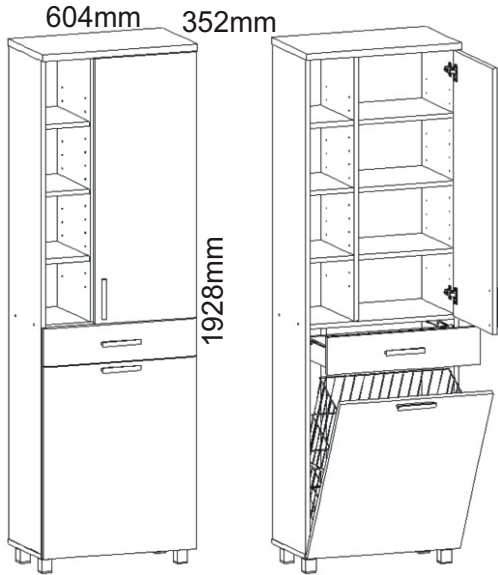

KBB 30

Úchytka plastová 3x  128mm	Šroub 4x30 k úchytce 6x 	Noha 60mm 4x 	Držák koše 6x 	Hřebík 74x 	
Závěs koše 2x 	Policové podpěrky 24x 	Kolík 35mm 35x 	Lepidlo 40ml 1x 	Vrut 3,5x16 60x 	Konfirmát +krytky 10x  10x 
Naložený pant 4x 	Koš 60 1x 	H lišta 833mm 1x 	Pojezd 300mm 1 pár 		

1.

2.1. Montáž zásuvky 1ks

2.2.

2.3.

2.4.

2.5.

3.

4.

5.

6.

7.

8.

Boční pohled

Půda 604x352x18

3mm

1mm

986x396x18

Vrut 3,5x16

4x

1832x330x18

Dno 604x330x18

9.

10.

11.