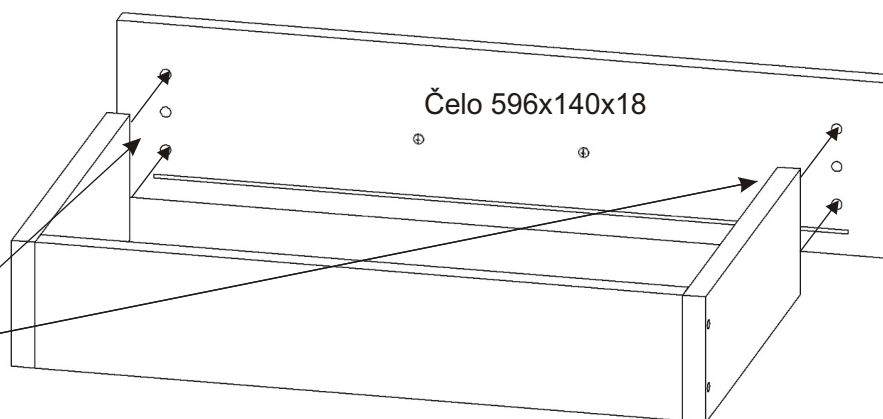

1.

2.1. Montáž zásuvky 1ks

2.2.

2.3.

2.4.

2.5.

3.

4.

5.

6.

7.

8.

Boční pohled

Půda 604x352x18

3mm

1mm

986x396x18

Vrut 3,5x16

4x

1832x330x18

Dno 604x330x18

9.

10.

11.