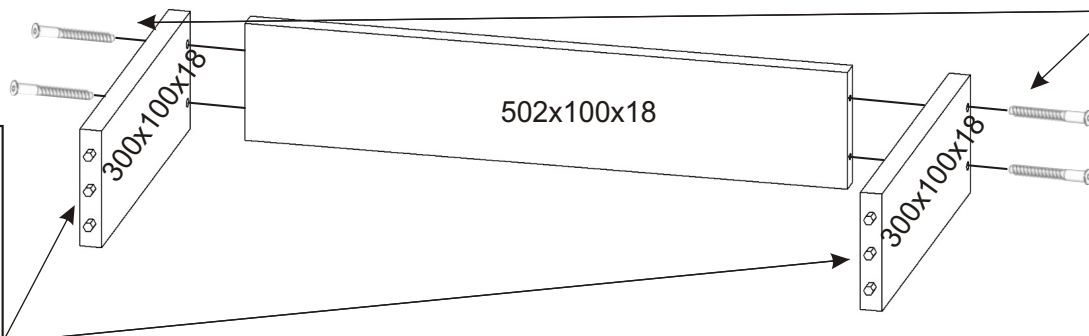

KBB 30

Úchytka plastová 3x  128mm	Šroub 4x30 k úchytce 6x 	Noha 60mm 4x 	Držák koše 6x 	Hřebík 74x 	
Závěs koše 2x 	Policové podpěrky 24x 	Kolík 35mm 35x 	Lepidlo 40ml 1x 	Vrut 3,5x16 60x 	Konfirmát +krytky 10x  10x 
Naložený pant 4x 	Koš 60 1x 	H lišta 833mm 1x 	Pojezd 300mm 1 pár 		

1.

2.1. Montáž zásuvky 1ks

2.2.

2.3.

2.4.

2.5.

3.

4.

5.

6.

7.

8.

Boční pohled

Půda 604x352x18

3mm

1mm

986x396x18

Vrut 3,5x16

4x

1832x330x18

Dno 604x330x18

9.

10.

11.