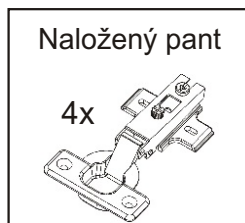

KBB 30

Úchytka plastová 3x  128mm	Šroub 4x30 k úchytce 6x 	Noha 60mm 4x 	Držák koše 6x 	Hřebík 74x 	
Závěs koše 2x 	Policové podpěrky 24x 	Kolík 35mm 35x 	Lepidlo 40ml 1x 	Vrut 3,5x16 60x 	Konfirmát +krytky 10x  10x 
Naložený pant 4x 	Koš 60 1x 	H lišta 833mm 1x 	Pojezd 300mm 1 pár 		

1.

2.1. Montáž zásuvky 1ks

2.2.

2.3.

2.4.

2.5.

3.

4.

5.

6.

7.

8.

Boční pohled

Půda 604x352x18

3mm

1mm

986x396x18

Vrut 3,5x16

4x

1832x330x18

Dno 604x330x18

9.

10.

11.