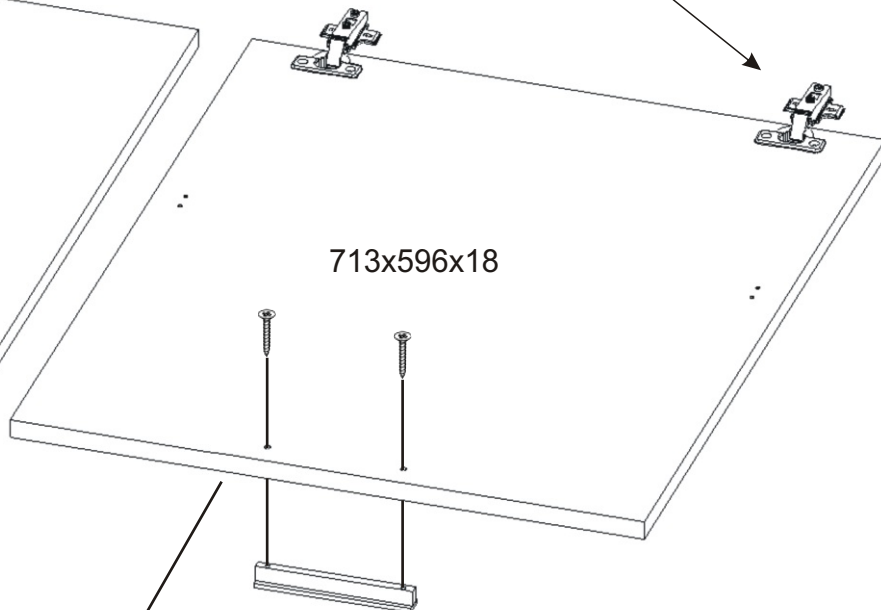

1.

2.1. Montáž zásuvky 1ks

2.2.

2.3.

2.4.

2.5.

3.

4.

5.

6.

7.

8.

Boční pohled

Půda 604x352x18

3mm

1mm

986x396x18

Vrut 3,5x16

4x

1832x330x18

Dno 604x330x18

9.

10.

11.