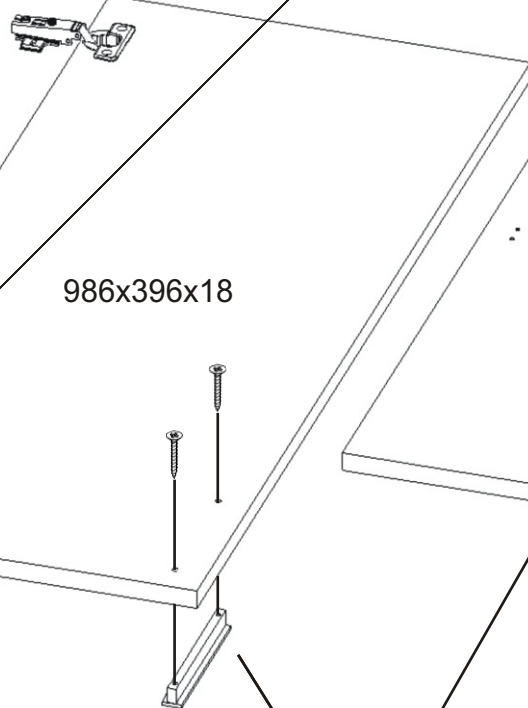

1.

2.1. Montáž zásuvky 1ks

2.2.

2.3.

2.4.

2.5.

3.

4.

5.

6.

7.

8.

Boční pohled

Půda 604x352x18

3mm

1mm

986x396x18

Vrut 3,5x16

4x

1832x330x18

Dno 604x330x18

9.

10.

11.