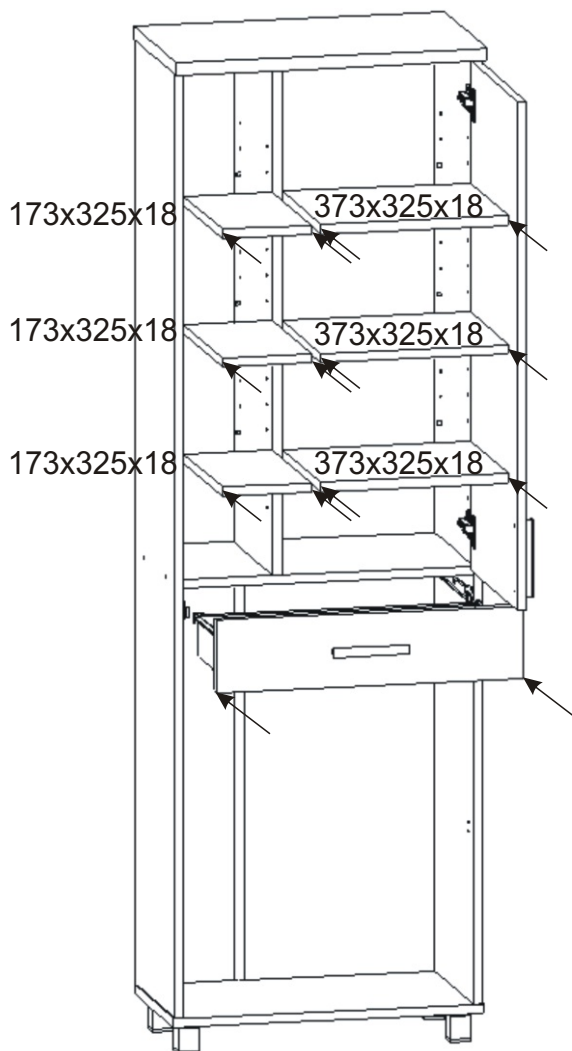

5.

6.

7.

8.

Boční pohled

Půda 604x352x18

3mm

1mm

986x396x18

Vrut 3,5x16

4x

1832x330x18

Dno 604x330x18

9.

10.

11.