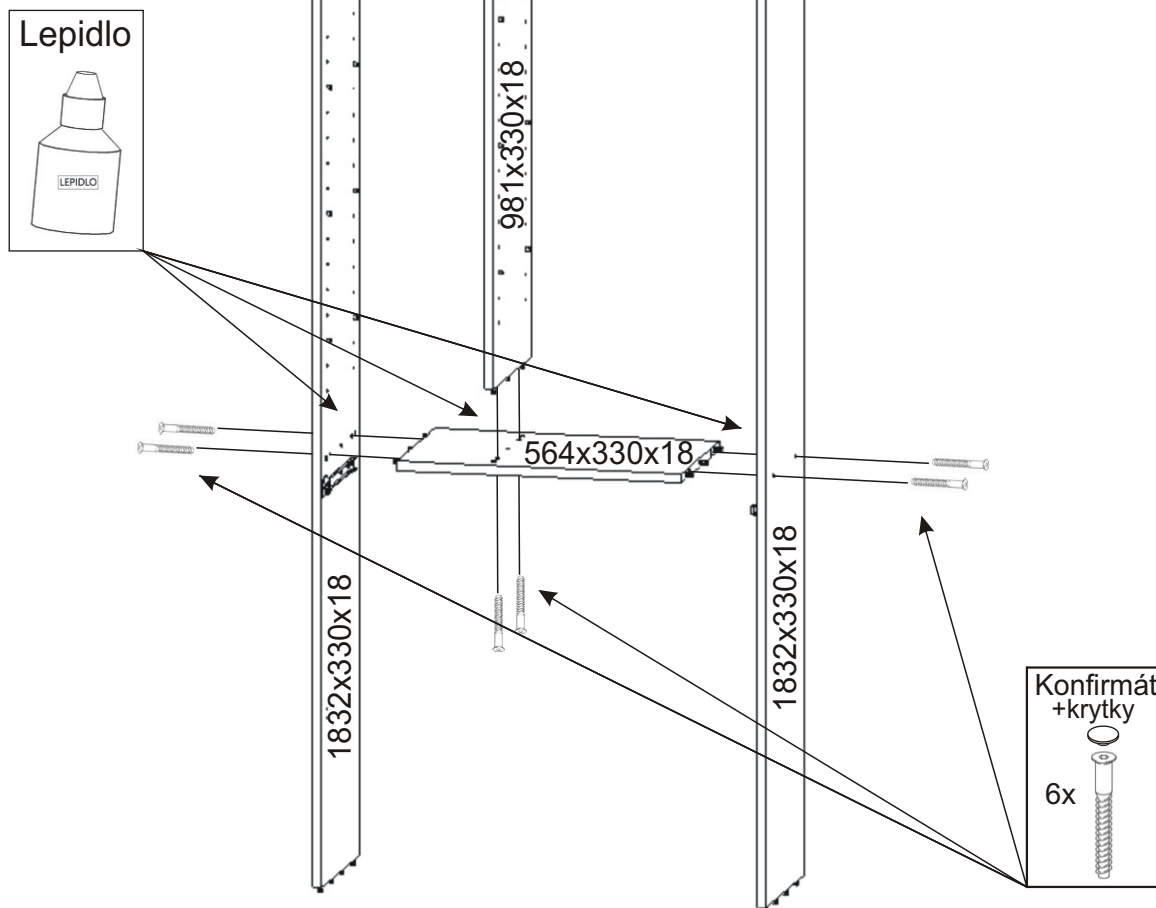

KBB 30

Úchytka plastová 3x  128mm	Šroub 4x30 k úchytce 6x 	Noha 60mm 4x 	Držák koše 6x 	Hřebík 74x 	
Závěs koše 2x 	Policové podpěrky 24x 	Kolík 35mm 35x 	Lepidlo 40ml 1x 	Vrut 3,5x16 60x 	Konfirmát +krytky 10x  10x 
Naložený pant 4x 	Koš 60 1x 	H lišta 833mm 1x 	Pojezd 300mm 1 pár 		

1.

2.1. Montáž zásuvky 1ks

2.2.

2.3.

2.4.

2.5.

3.

4.

5.

6.

7.

8.

Boční pohled

Půda 604x352x18

3mm

1mm

986x396x18

Vrut 3,5x16

4x

1832x330x18

Dno 604x330x18

9.

10.

11.