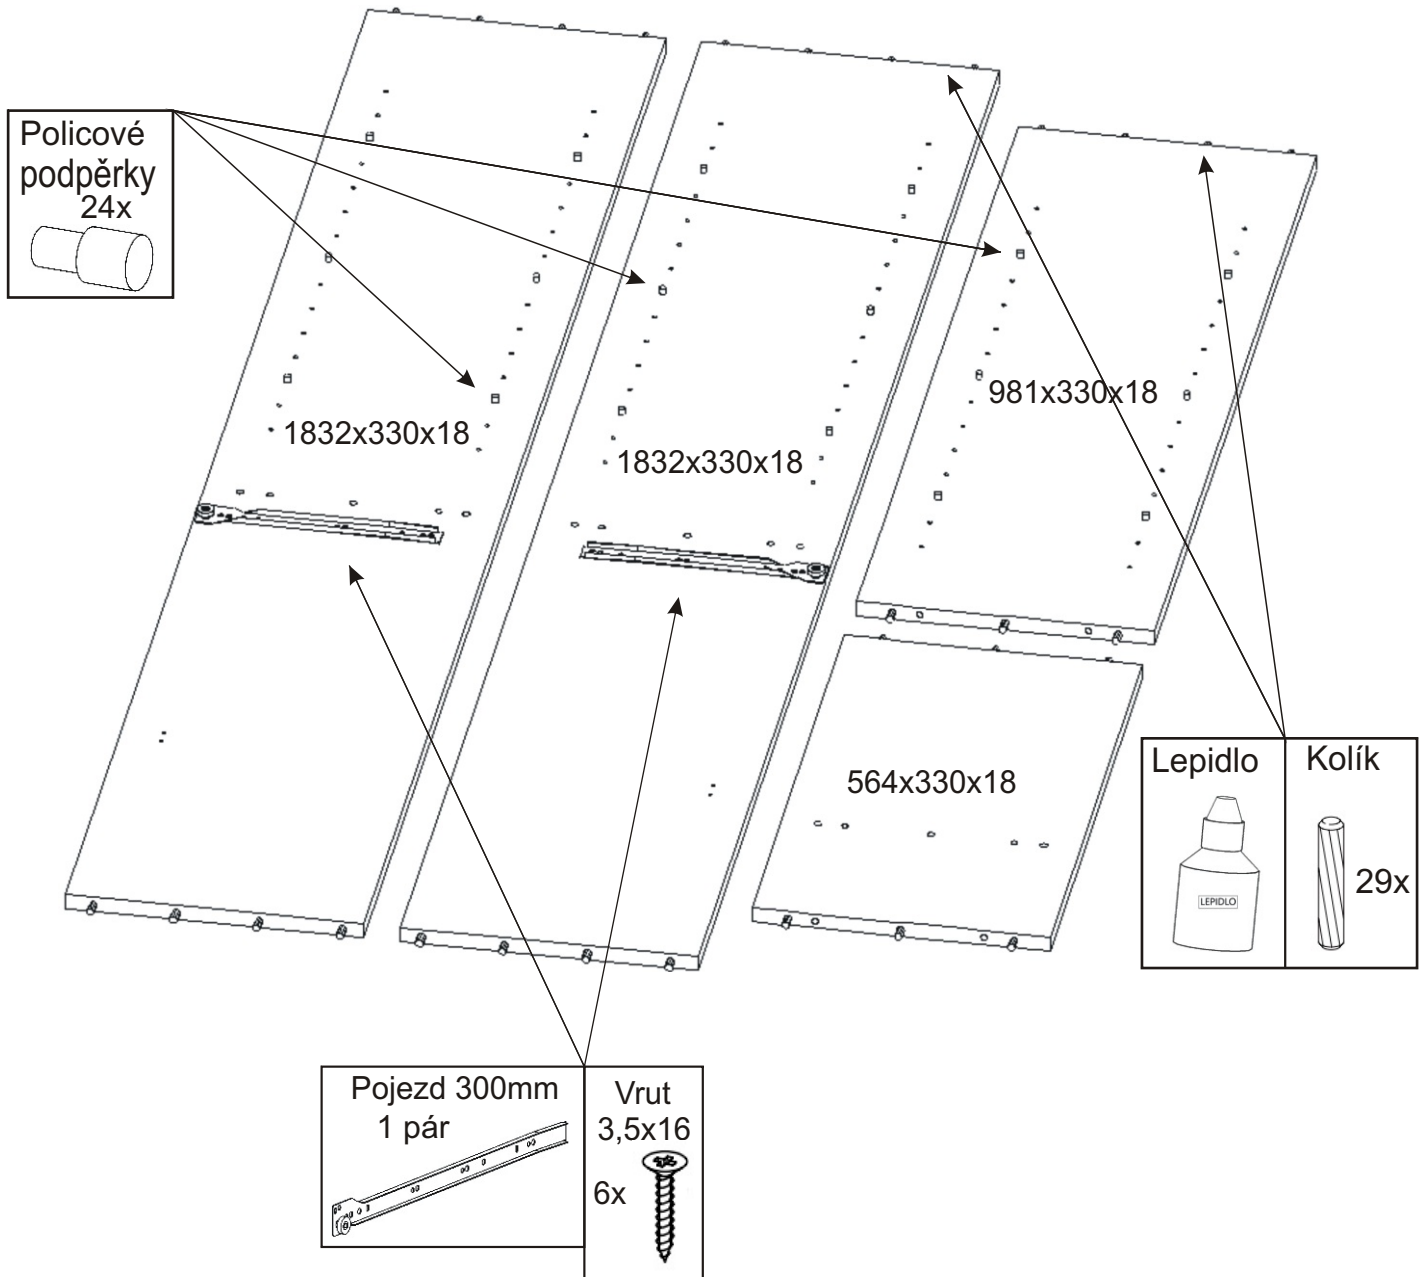

KBB 30

Úchytka plastová 3x  128mm	Šroub 4x30 k úchytce 6x 	Noha 60mm 4x 	Držák koše 6x 	Hřebík 74x 	
Závěs koše 2x 	Policové podpěrky 24x 	Kolík 35mm 35x 	Lepidlo 40ml 1x 	Vrut 3,5x16 60x 	Konfirmát +krytky 10x  10x 
Naložený pant 4x 	Koš 60 1x 	H lišta 833mm 1x 	Pojezd 300mm 1 pár 		

1.

2.1. Montáž zásuvky 1ks

2.2.

2.3.

2.4.

2.5.

3.

4.

5.

6.

7.

8.

Boční pohled

Půda 604x352x18

3mm

1mm

986x396x18

Vrut 3,5x16

4x

1832x330x18

Dno 604x330x18

9.

10.

11.