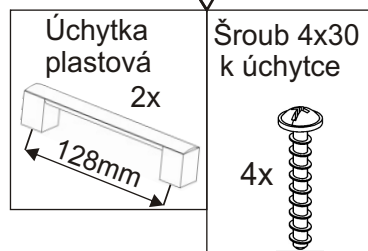

KBB 30

Úchytka plastová 3x  128mm	Šroub 4x30 k úchytce 6x 	Noha 60mm 4x 	Držák koše 6x 	Hřebík 74x 	
Závěs koše 2x 	Policové podpěrky 24x 	Kolík 35mm 35x 	Lepidlo 40ml 1x 	Vrut 3,5x16 60x 	Konfirmát +krytky 10x  10x 
Naložený pant 4x 	Koš 60 1x 	H lišta 833mm 1x 	Pojezd 300mm 1 pár 		

1.

2.1. Montáž zásuvky 1ks

2.2.

2.3.

2.4.

2.5.

3.

4.

5.

6.

7.

8.

Boční pohled

Půda 604x352x18

3mm

1mm

986x396x18

Vrut 3,5x16

4x

1832x330x18

Dno 604x330x18

9.

10.

11.