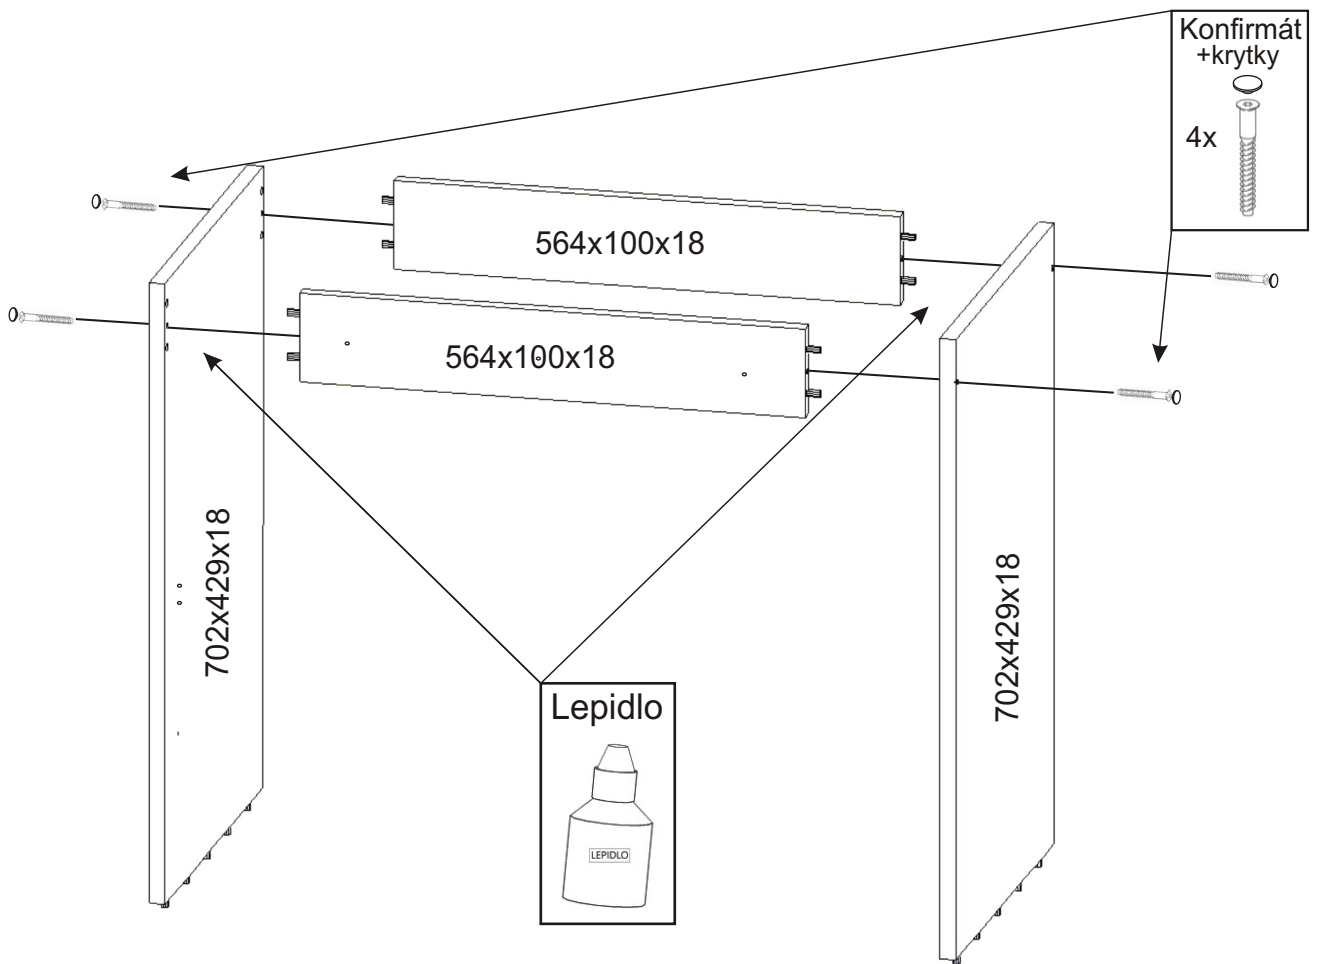

# KBB 27

<b>Konfirmát +krytky</b>  4x	<b>Závěs koše</b>  2x	<b>Vrut 3,5x16</b>  42x	<b>Vrut 4x30</b>  3x	<b>Lepidlo 20ml</b>  1x	<b>Kolík</b>  18x	<b>Naložený pant</b>  2x
<b>Hřebík</b>  13x	<b>Noha 60mm</b>  4x	<b>Koš na 560x265x250</b>  1x	<b>Držák koše</b>  6x	<b>Úchytka plastová</b>  1x	<b>Šroub 4x30 k úchytce</b>  2x	

1.

2.

3.

4.

5.

6.

7.

8.

Vrut 3,5x16  
4x

9.

Vrut 3,5x16  
6x

Držák koše  
6x

Koš na prádlo  
560x265x250  
1x

10.

11.