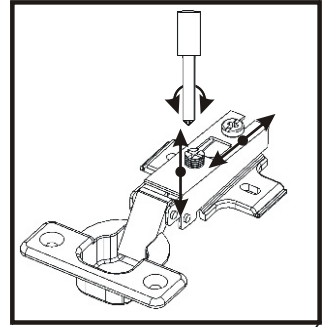

Vrut 3,5x16  
4x

9.

Vrut 3,5x16  
6x

Držák koše  
6x

Koš na prádlo  
560x265x250  
1x

10.

11.