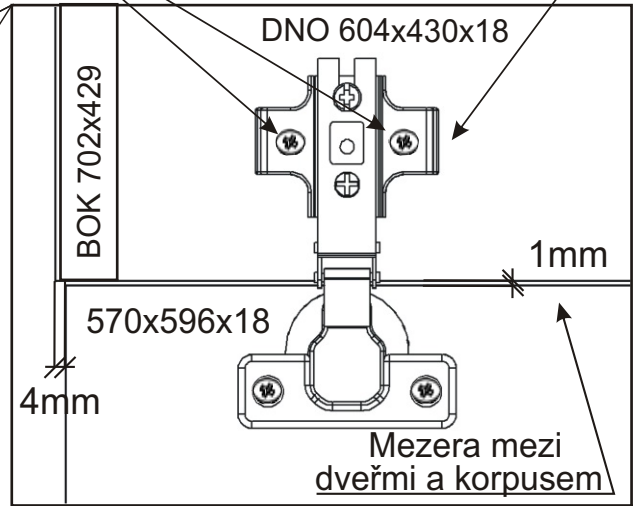

# KBB 27

<b>Konfirmát +krytky</b>  4x	<b>Závěs koše</b>  2x	<b>Vrut 3,5x16</b>  42x	<b>Vrut 4x30</b>  3x	<b>Lepidlo 20ml</b>  1x	<b>Kolík</b>  18x	<b>Naložený pant</b>  2x
<b>Hřebík</b>  13x	<b>Noha 60mm</b>  4x	<b>Koš na 560x265x250</b>  1x	<b>Držák koše</b>  6x	<b>Úchytka plastová</b>  1x	<b>Šroub 4x30 k úchytce</b>  2x	

1.

2.

3.

4.

5.

6.

7.

8.

Vrut 3,5x16  
4x

9.

Vrut 3,5x16  
6x

Držák koše  
6x

Koš na prádlo  
560x265x250  
1x

10.

11.