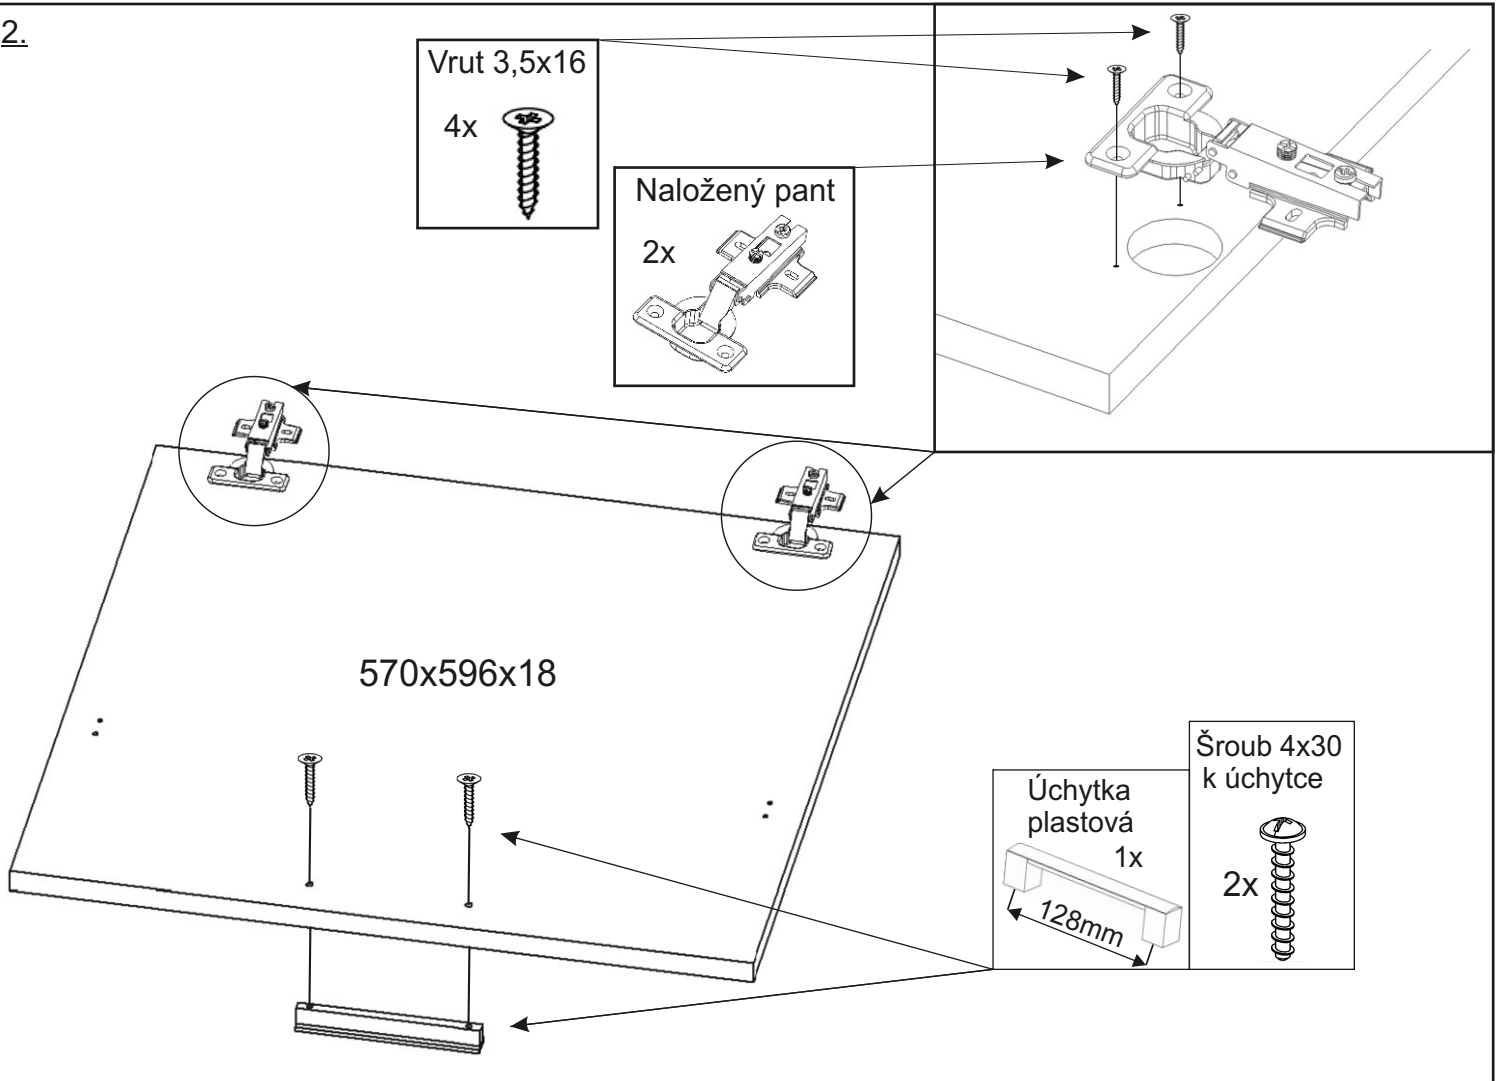

# KBB 27

<b>Konfirmát +krytky</b>  4x	<b>Závěs koše</b>  2x	<b>Vrut 3,5x16</b>  42x	<b>Vrut 4x30</b>  3x	<b>Lepidlo 20ml</b>  1x	<b>Kolík</b>  18x	<b>Naložený pant</b>  2x
<b>Hřebík</b>  13x	<b>Noha 60mm</b>  4x	<b>Koš na 560x265x250</b>  1x	<b>Držák koše</b>  6x	<b>Úchytka plastová</b>  1x	<b>Šroub 4x30 k úchytce</b>  2x	

1.

2.

3.

4.

5.

6.

7.

8.

Vrut 3,5x16  
4x

9.

Vrut 3,5x16  
6x

Držák koše  
6x

Koš na prádlo  
560x265x250  
1x

10.

11.