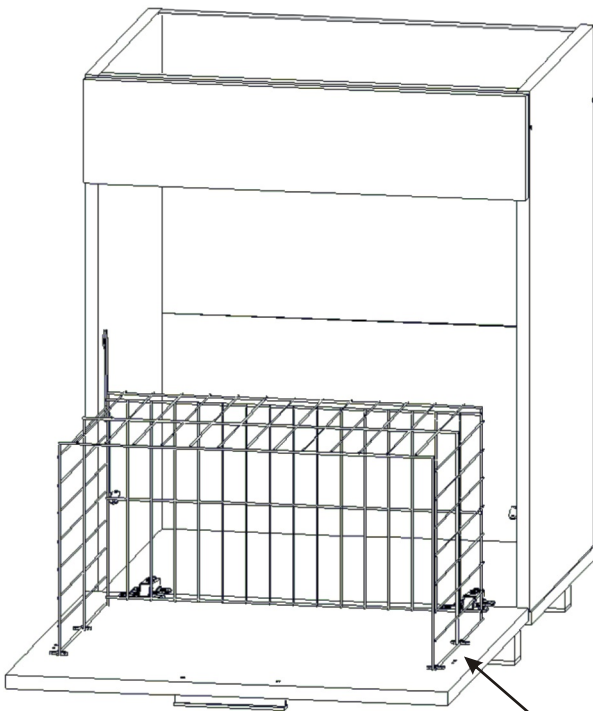

# KBB 27

<b>Konfirmát +krytky</b>  4x	<b>Závěs koše</b>  2x	<b>Vrut 3,5x16</b>  42x	<b>Vrut 4x30</b>  3x	<b>Lepidlo 20ml</b>  1x	<b>Kolík</b>  18x	<b>Naložený pant</b>  2x
<b>Hřebík</b>  13x	<b>Noha 60mm</b>  4x	<b>Koš na 560x265x250</b>  1x	<b>Držák koše</b>  6x	<b>Úchytka plastová</b>  1x	<b>Šroub 4x30 k úchytce</b>  2x	

1.

2.

3.

4.

5.

6.

7.

8.

Vrut 3,5x16  
4x

9.

Vrut 3,5x16  
6x

Držák koše  
6x

Koš na prádlo  
560x265x250  
1x

10.

11.