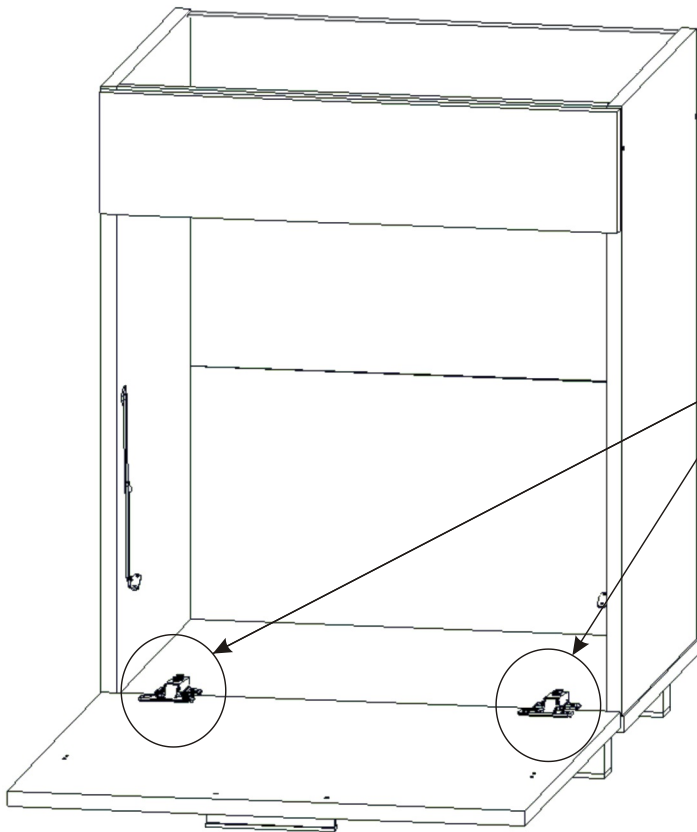

# KBB 27

<b>Konfirmát +krytky</b>  4x	<b>Závěs koše</b>  2x	<b>Vrut 3,5x16</b>  42x	<b>Vrut 4x30</b>  3x	<b>Lepidlo 20ml</b>  1x	<b>Kolík</b>  18x	<b>Naložený pant</b>  2x
<b>Hřebík</b>  13x	<b>Noha 60mm</b>  4x	<b>Koš na 560x265x250</b>  1x	<b>Držák koše</b>  6x	<b>Úchytka plastová</b>  1x	<b>Šroub 4x30 k úchytce</b>  2x	

Vrut 3,5x16  
4x

9.

Vrut 3,5x16  
6x

Držák koše  
6x

Koš na prádlo  
560x265x250  
1x

10.

11.