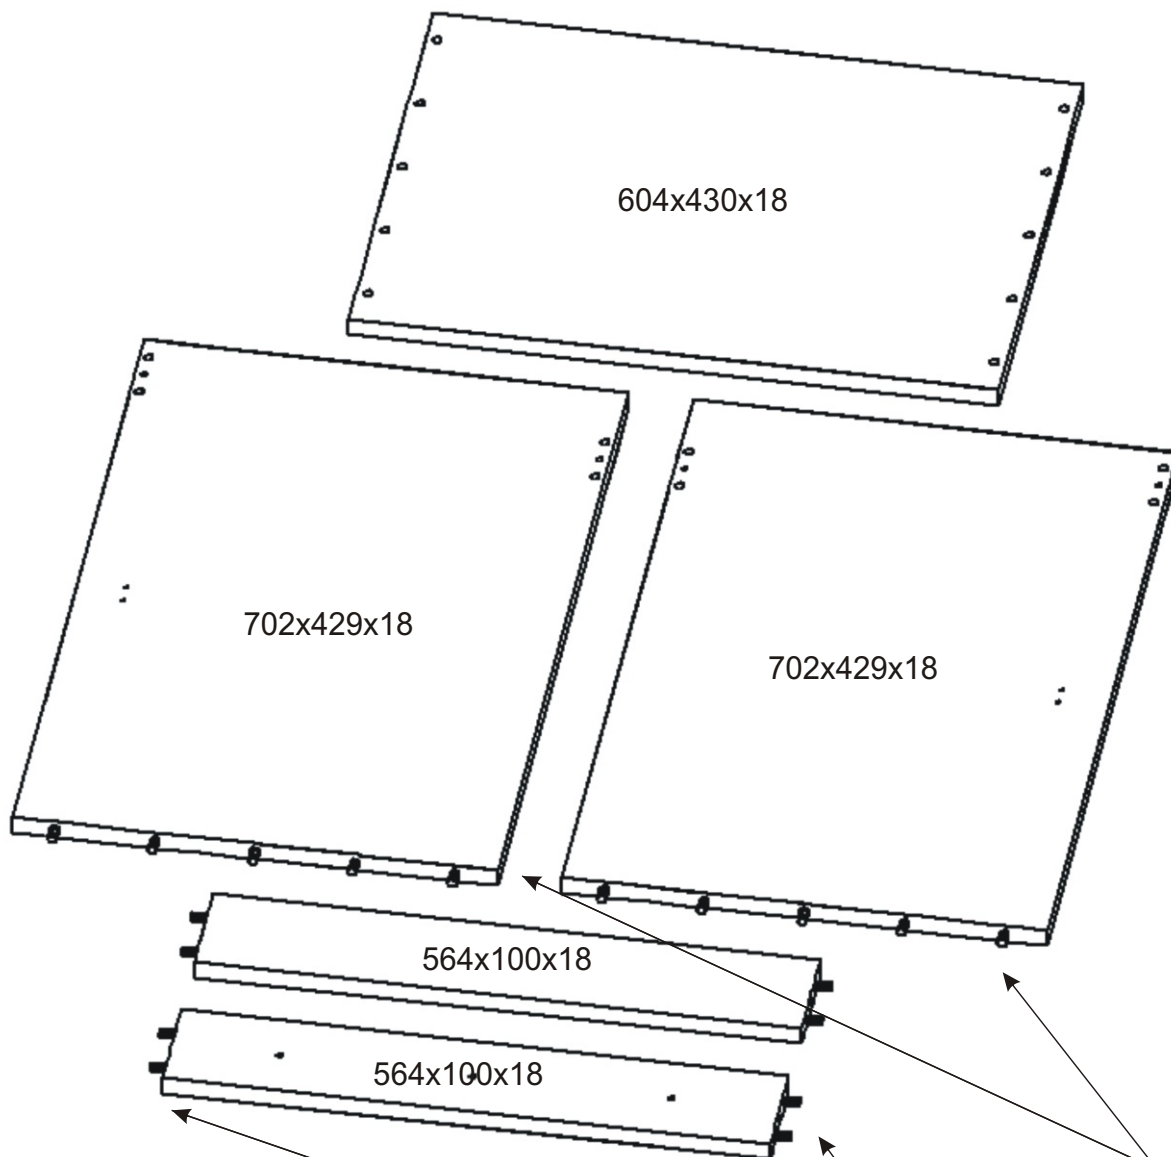

# KBB 27

<b>Konfirmát +krytky</b>  4x	<b>Závěs koše</b>  2x	<b>Vrut 3,5x16</b>  42x	<b>Vrut 4x30</b>  3x	<b>Lepidlo 20ml</b>  1x	<b>Kolík</b>  18x	<b>Naložený pant</b>  2x
<b>Hřebík</b>  13x	<b>Noha 60mm</b>  4x	<b>Koš na 560x265x250</b>  1x	<b>Držák koše</b>  6x	<b>Úchytka plastová</b>  1x	<b>Šroub 4x30 k úchytce</b>  2x	

1.

2.

3.

4.

5.

6.

7.

8.

Vrut 3,5x16  
4x

9.

Vrut 3,5x16  
6x

Držák koše  
6x

Koš na prádlo  
560x265x250  
1x

10.

11.