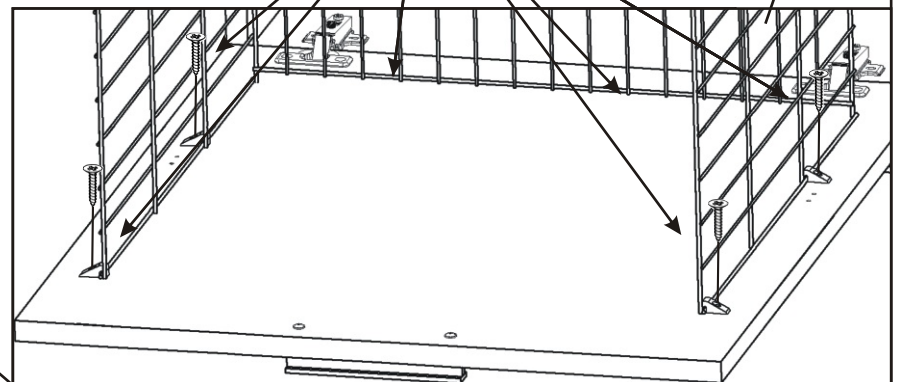

Vrut 3,5x16  
4x

9.

Vrut 3,5x16  
6x

Držák koše  
6x

Koš na prádlo  
560x265x250  
1x

10.

11.