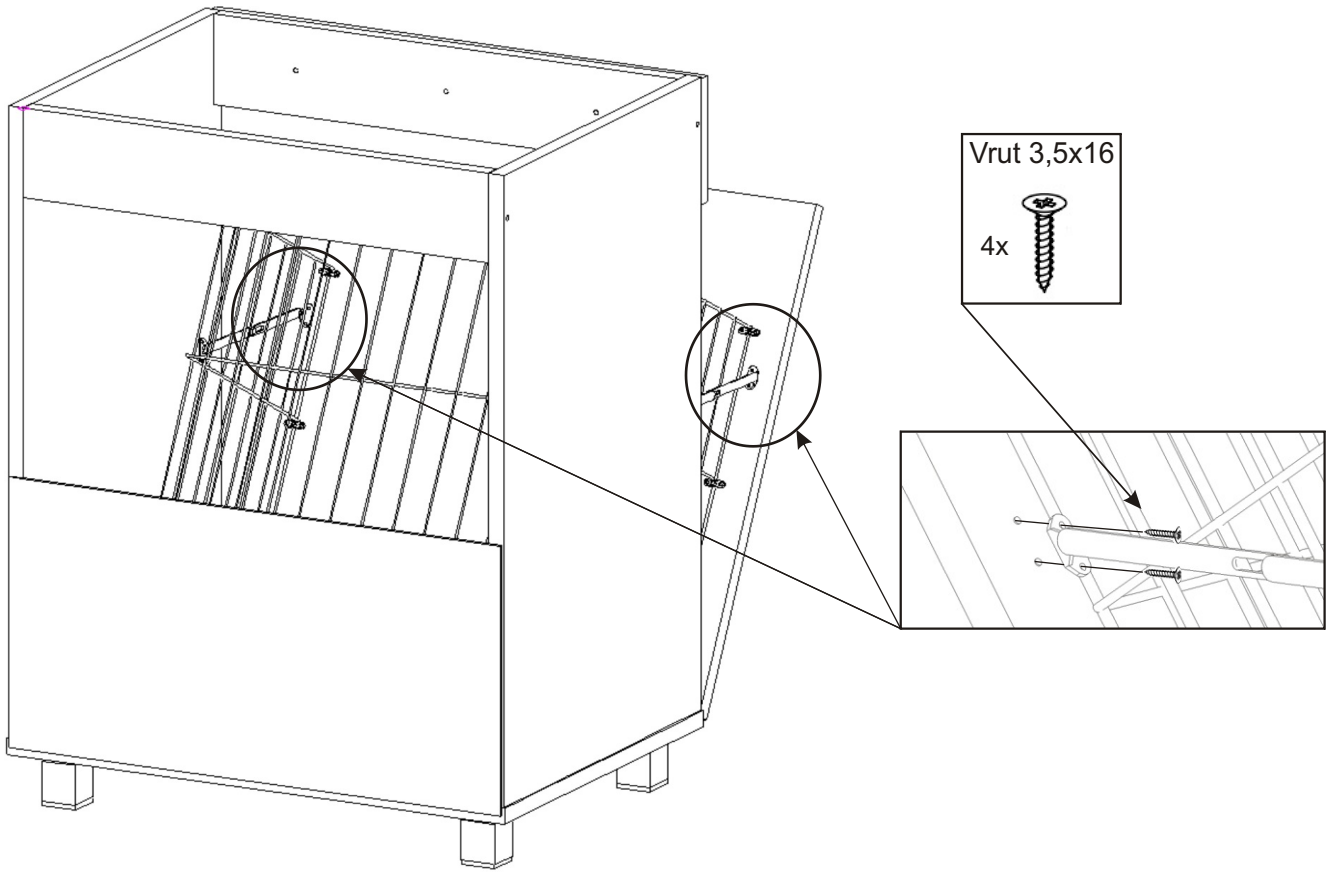

Vrut 3,5x16  
4x

9.

Vrut 3,5x16  
6x

Držák koše  
6x

Koš na prádlo  
560x265x250  
1x

10.

11.