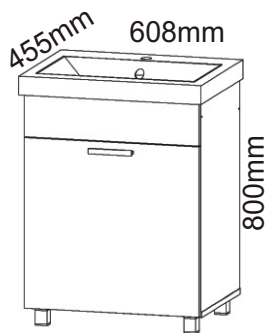

# KBB 27

<b>Konfirmát +krytky</b>  4x	<b>Závěs koše</b>  2x	<b>Vrut 3,5x16</b>  42x	<b>Vrut 4x30</b>  3x	<b>Lepidlo 20ml</b>  1x	<b>Kolík</b>  18x	<b>Naložený pant</b>  2x
<b>Hřebík</b>  13x	<b>Noha 60mm</b>  4x	<b>Koš na 560x265x250</b>  1x	<b>Držák koše</b>  6x	<b>Úchytka plastová</b>  1x	<b>Šroub 4x30 k úchytce</b>  2x	

Vrut 3,5x16  
4x

9.

Vrut 3,5x16  
6x

Držák koše  
6x

Koš na prádlo  
560x265x250  
1x

10.

11.