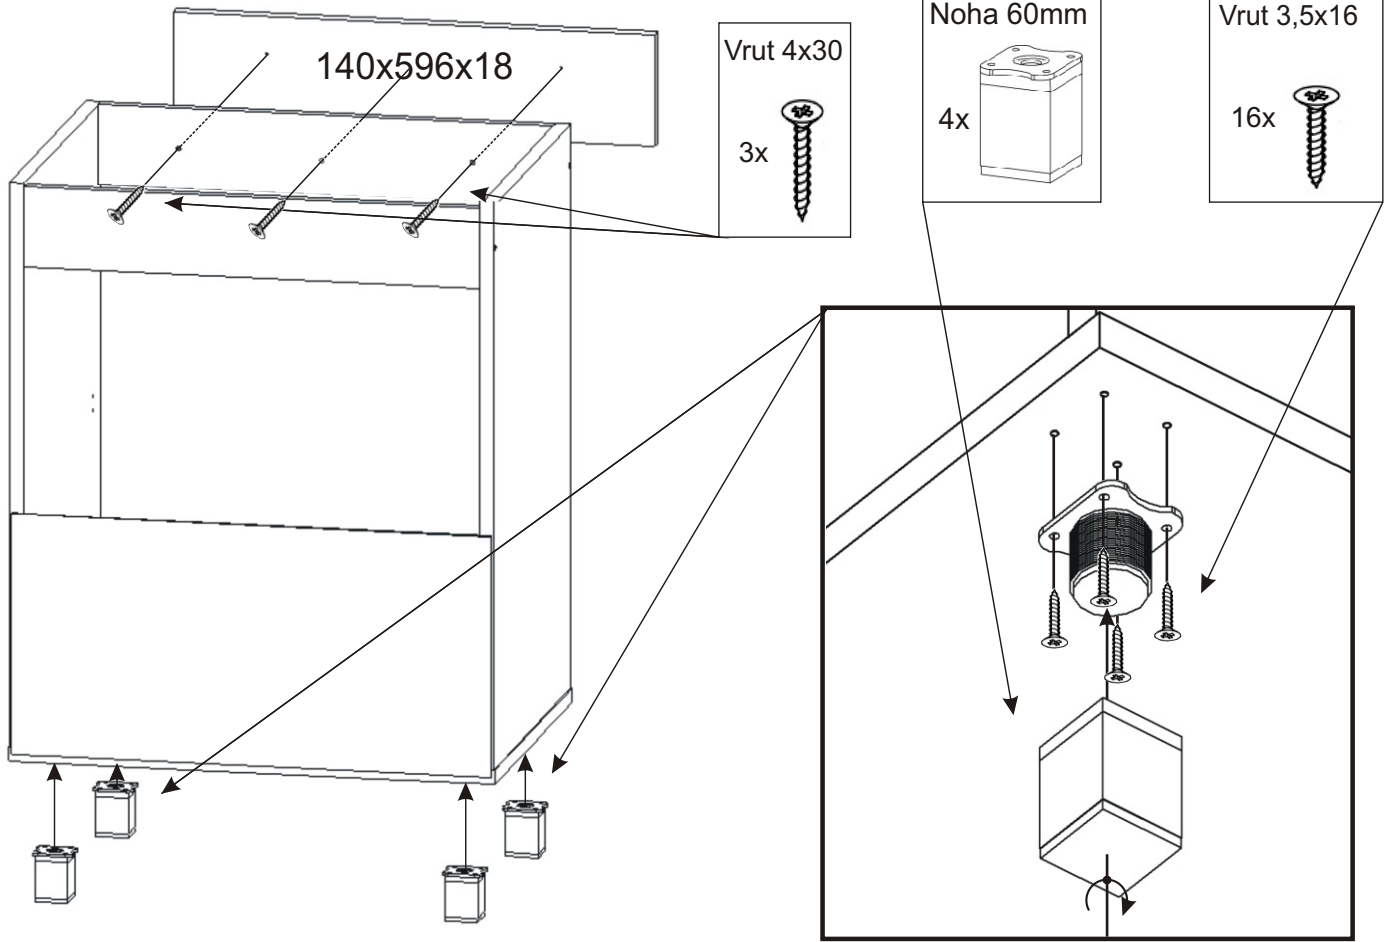

# KBB 27

<b>Konfirmát +krytky</b>  4x	<b>Závěs koše</b>  2x	<b>Vrut 3,5x16</b>  42x	<b>Vrut 4x30</b>  3x	<b>Lepidlo 20ml</b>  1x	<b>Kolík</b>  18x	<b>Naložený pant</b>  2x
<b>Hřebík</b>  13x	<b>Noha 60mm</b>  4x	<b>Koš na 560x265x250</b>  1x	<b>Držák koše</b>  6x	<b>Úchytka plastová</b>  1x	<b>Šroub 4x30 k úchytce</b>  2x	

1.

2.

3.

4.

5.

6.

7.

8.

Vrut 3,5x16  
4x

9.

Vrut 3,5x16  
6x

Držák koše  
6x

Koš na prádlo  
560x265x250  
1x

10.

11.