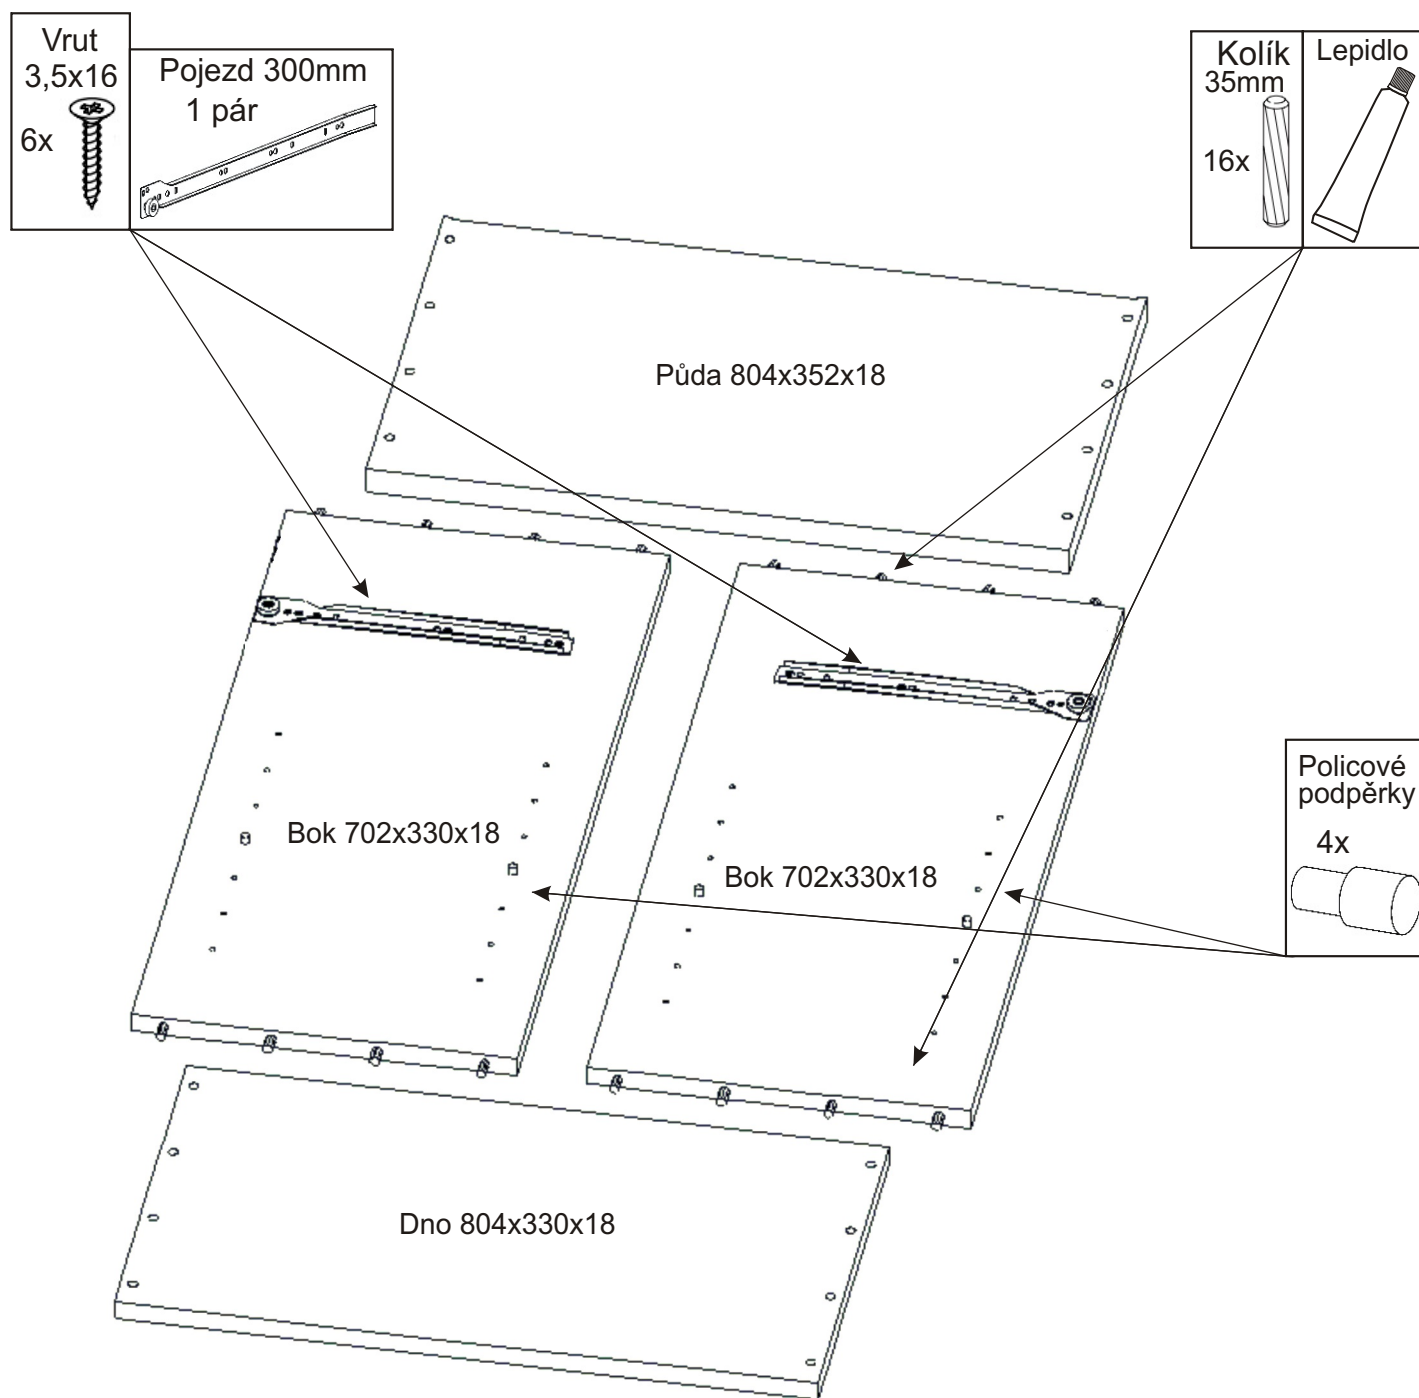

# KBB 23

352mm 804mm

<b>Policové podpěrky</b> 4x 	<b>Noha 60mm</b> 4x 	<b>Kolík 35mm</b> 22x 	<b>Lepidlo 40ml</b> 1x 	<b>Konfirmát 50mm</b> 4x 	<b>Vrut 3,5x16</b> 44x 	<b>Hřebík</b> 48x 
<b>Naložený pant</b> 4x 	<b>Úchytka plastová 128mm</b> 3x 	<b>Šroub 4x30 k úchytkce</b> 6x 	<b>H lišta 702mm</b> 1x 	<b>Pojezd 300mm 1 pár</b> 		

## 2.1. Montáž zásuvky 1ks

## 2.5.

3.

4.

5.

6.

7.