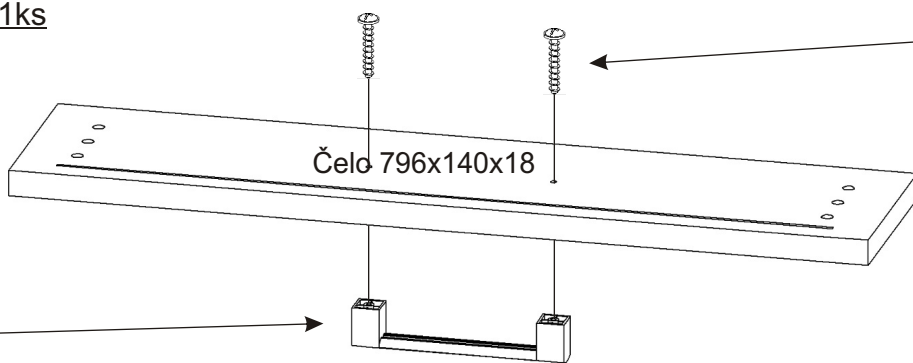

2.1. Montáž zásuvky 1ks