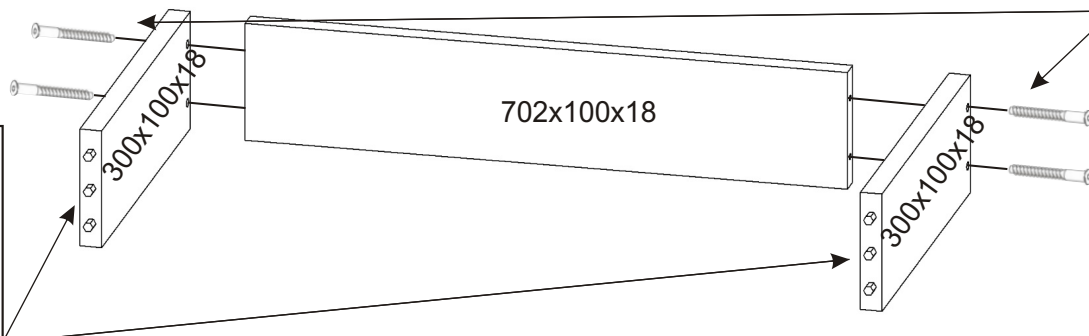

2.1. Montáž zásuvky 1ks

2.2.

2.3.

2.4.

2.5.