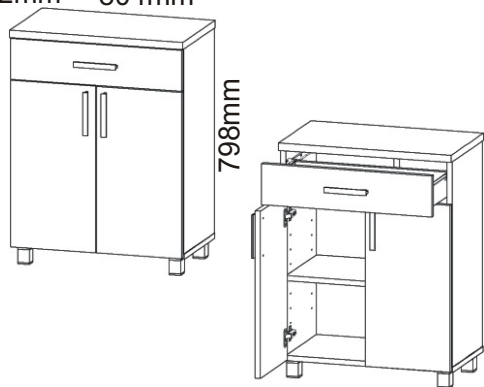

# KBB 23

352mm 804mm

<b>Policové podpěrky</b> 4x 	<b>Noha 60mm</b> 4x 	<b>Kolík 35mm</b> 22x 	<b>Lepidlo 40ml</b> 1x 	<b>Konfirmát 50mm</b> 4x 	<b>Vrut 3,5x16</b> 44x 	<b>Hřebík</b> 48x 
<b>Naložený pant</b> 4x 	<b>Úchytka plastová 128mm</b> 3x 	<b>Šroub 4x30 k úchytkce</b> 6x 	<b>H lišta 702mm</b> 1x 	<b>Pojezd 300mm 1 pár</b> 		