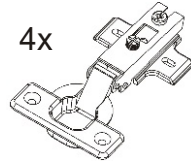

KBB 22

Konfirmát + krytky 4x	Vrut 3,5x16 32x	Lepidlo 20ml 1x	Kolík 18x	Naložený pant 4x
Hřebík 13x	Podpěrka 4x	Noha 60mm 4x	Úchytka plastová 2x 128mm	Šroub 4x30 k úchytce 4x

1.

2.

Vrut 3,5x16

8x

Naložený pant

4x

713x296x18

713x296x18

Šroub 4x30
k úchytce

4x

Úchytka
plastová

2x

3.

Konfirmát
+krytky

4x

Lepidlo

4.

5.

6.

Vrut 3,5x16

16x

Noha 60mm

4x

7.

Vrut 3,5x16

8x

8.

Silikon