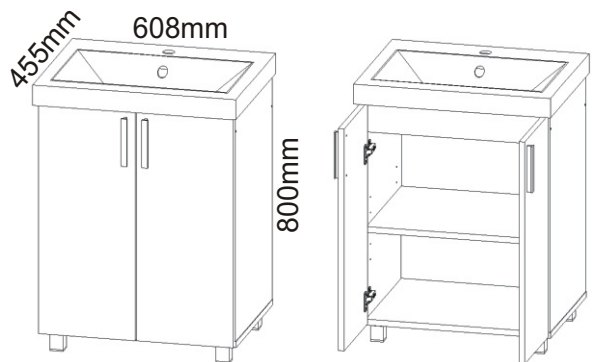

KBB 22

Konfirmát + krytky 4x	Vrut 3,5x16 32x	Lepidlo 20ml 1x	Kolík 18x	Naložený pant 4x
Hřebík 13x	Podpěrka 4x	Noha 60mm 4x	Úchytka plastová 2x 128mm	Šroub 4x30 k úchytce 4x

1.

2.

Vrut 3,5x16

8x

Naložený pant

4x

713x296x18

713x296x18

Šroub 4x30
k úchytce

4x

Úchytka
plastová

2x

3.

Konfirmát
+krytky

4x

Lepidlo

4.

5.

6.

Vrut 3,5x16

16x