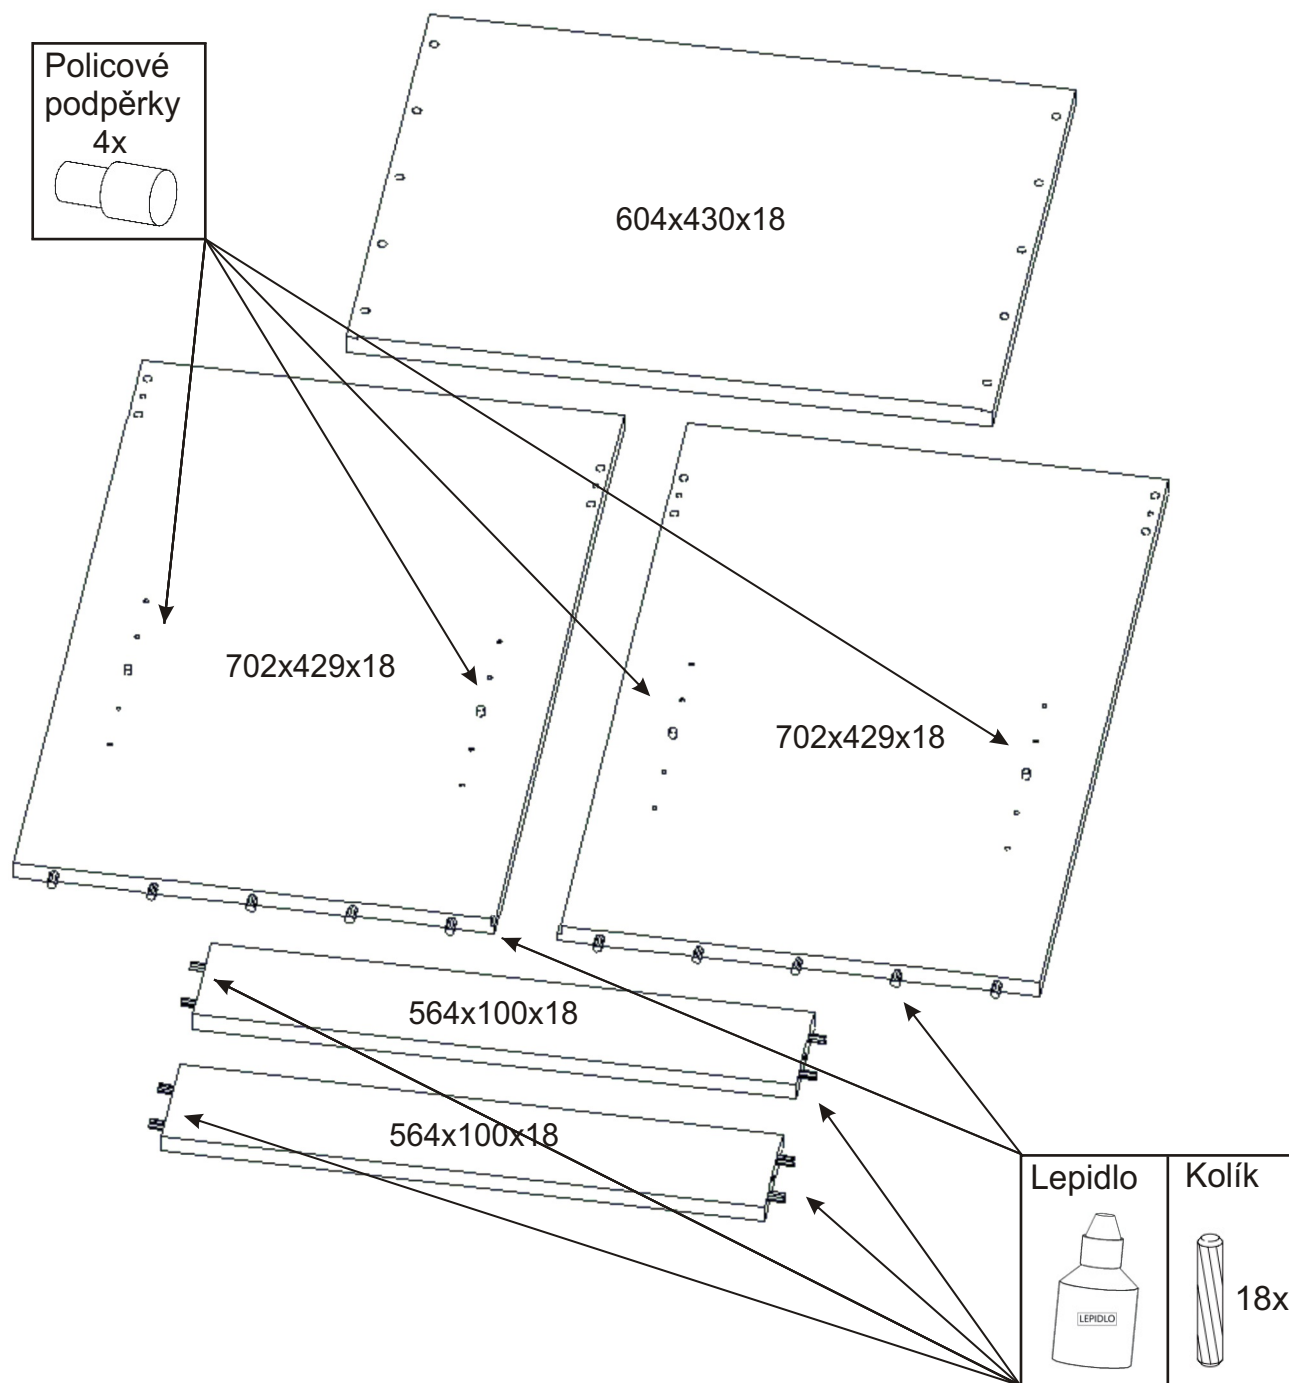

KBB 22

Konfirmát + krytky 4x	Vrut 3,5x16 32x	Lepidlo 20ml 1x	Kolík 18x	Naložený pant 4x
Hřebík 13x	Podpěrka 4x	Noha 60mm 4x	Úchytka plastová 2x 128mm	Šroub 4x30 k úchytce 4x

1.

2.

Vrut 3,5x16

8x

Naložený pant

4x

713x296x18

713x296x18

Šroub 4x30
k úchytce

4x

Úchytka
plastová

2x

3.

Konfirmát
+krytky

4x

Lepidlo

4.

5.

6.

Vrut 3,5x16

16x

Noha 60mm

4x

7.

Vrut 3,5x16

8x

8.

Silikon