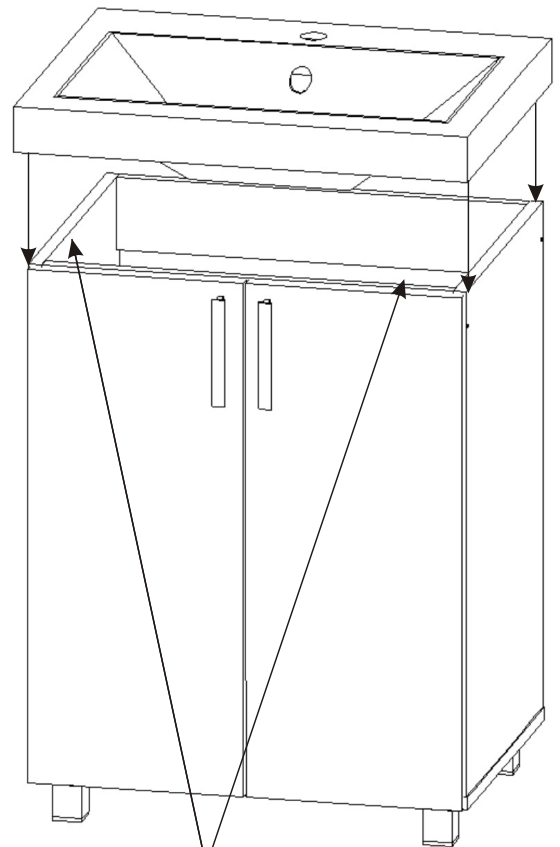

KBB 22

Konfirmát + krytky 4x	Vrut 3,5x16 32x	Lepidlo 20ml 1x	Kolík 18x	Naložený pant 4x
Hřebík 13x	Podpěrka 4x	Noha 60mm 4x	Úchytka plastová 2x 128mm	Šroub 4x30 k úchytce 4x

1.

2.

Vrut 3,5x16

8x

Naložený pant

Noha 60mm

4x

7.

Vrut 3,5x16

8x

8.

Silikon