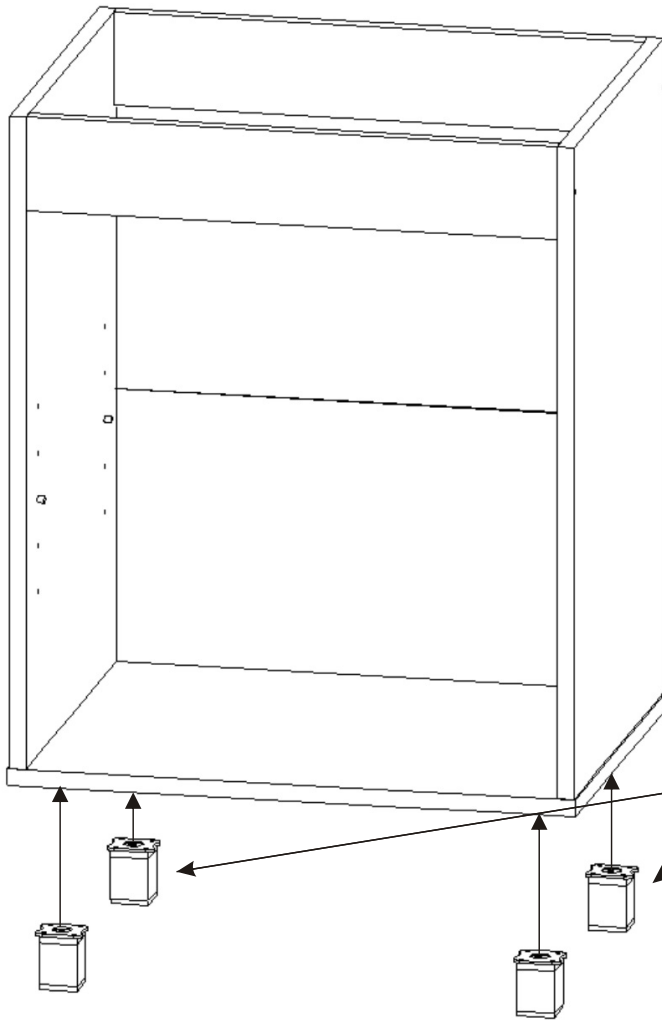

4x

713x296x18

713x296x18

Šroub 4x30
k úchytce

4x

Úchytka
plastová

2x

3.

Konfirmát
+krytky

4x

Lepidlo

4.

5.

6.

Vrut 3,5x16

16x

Noha 60mm

4x

7.

Vrut 3,5x16

8x

8.

Silikon