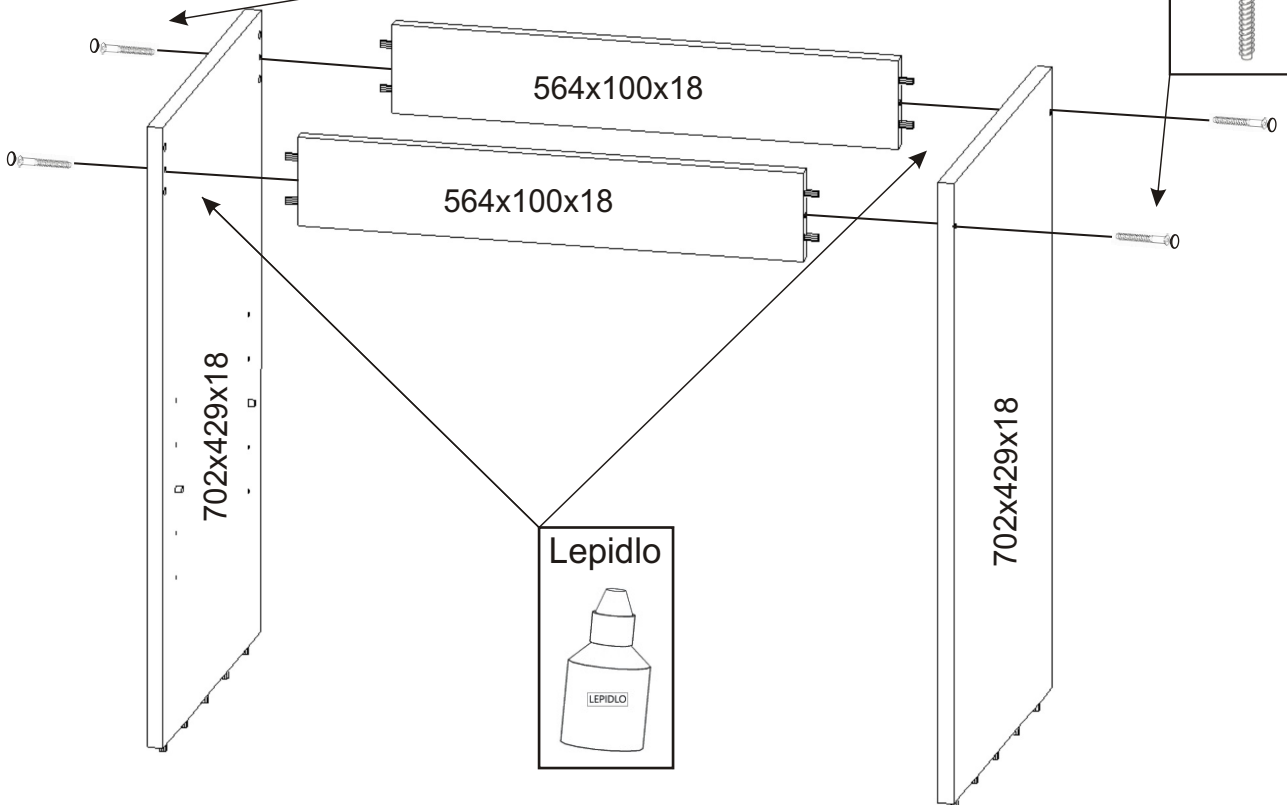

KBB 22

Konfirmát + krytky 4x	Vrut 3,5x16 32x	Lepidlo 20ml 1x	Kolík 18x	Naložený pant 4x
Hřebík 13x	Podpěrka 4x	Noha 60mm 4x	Úchytka plastová 2x 128mm	Šroub 4x30 k úchytce 4x

1.

2.

Vrut 3,5x16

8x

Naložený pant

4x

713x296x18

713x296x18

Šroub 4x30
k úchytce

4x

Úchytka
plastová

2x

3.

Konfirmát
+krytky

4x

Lepidlo

4.

5.

6.

Vrut 3,5x16

16x

Noha 60mm

4x

7.

Vrut 3,5x16

8x

8.

Silikon