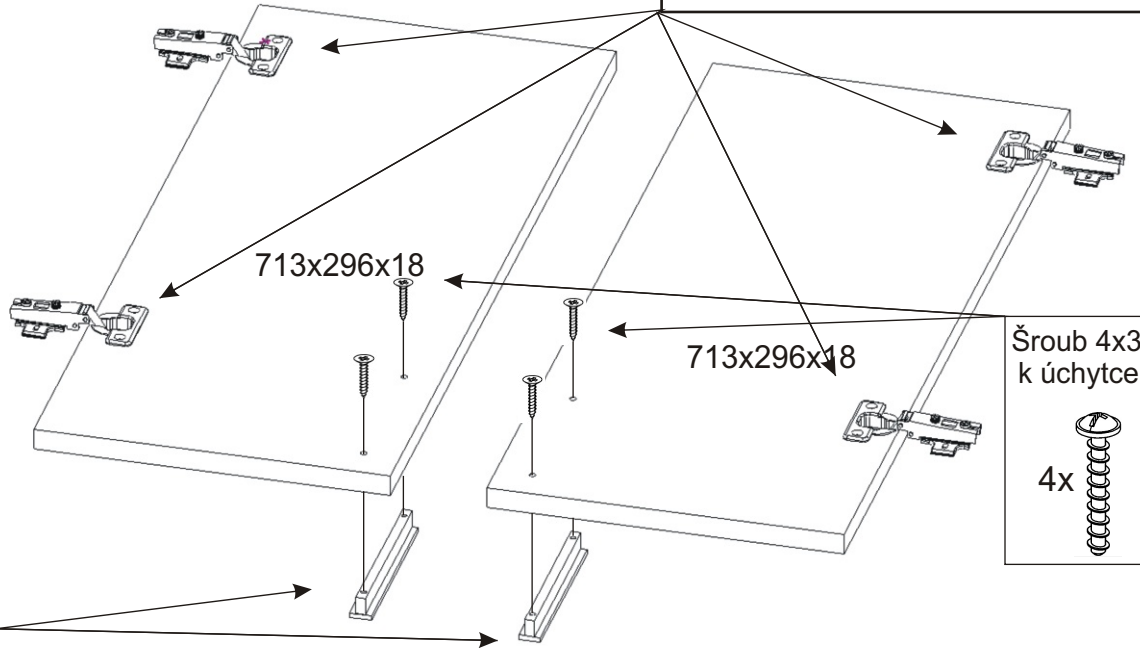

KBB 22

Konfirmát + krytky 4x	Vrut 3,5x16 32x	Lepidlo 20ml 1x	Kolík 18x	Naložený pant 4x
Hřebík 13x	Podpěrka 4x	Noha 60mm 4x	Úchytka plastová 2x 128mm	Šroub 4x30 k úchytce 4x

1.

2.

Vrut 3,5x16

8x

Naložený pant

4x

713x296x18

713x296x18

Šroub 4x30
k úchytce

4x

Úchytka
plastová

2x

3.

Konfirmát
+krytky

4x

Lepidlo

4.

5.

6.

Vrut 3,5x16

16x

Noha 60mm

4x

7.

Vrut 3,5x16

8x

8.

Silikon