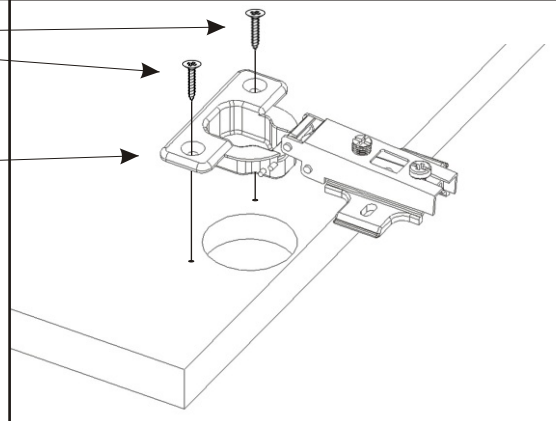

KBB 22

Konfirmát + krytky 4x	Vrut 3,5x16 32x	Lepidlo 20ml 1x	Kolík 18x	Naložený pant 4x
Hřebík 13x	Podpěrka 4x	Noha 60mm 4x	Úchytka plastová 2x 128mm	Šroub 4x30 k úchytce 4x

1.

2.

Vrut 3,5x16

8x

Naložený pant

4x

713x296x18

713x296x18

Šroub 4x30
k úchytce

4x

Úchytka
plastová

2x

3.

Konfirmát
+krytky

4x

Lepidlo

4.

5.

6.

Vrut 3,5x16

16x

Noha 60mm

4x

7.

Vrut 3,5x16

8x

8.

Silikon