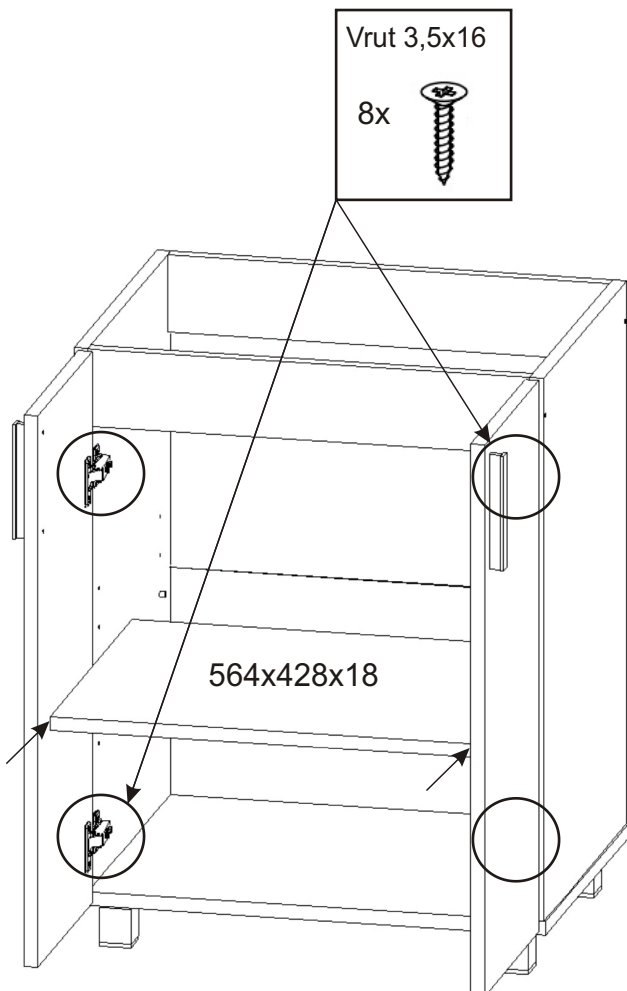

4x

713x296x18

713x296x18

Šroub 4x30
k úchytce

4x

Úchytka
plastová

2x

3.

Konfirmát
+krytky

4x

Lepidlo

4.

5.

6.

Vrut 3,5x16

16x

Noha 60mm

4x

7.

Vrut 3,5x16

8x

8.

Silikon